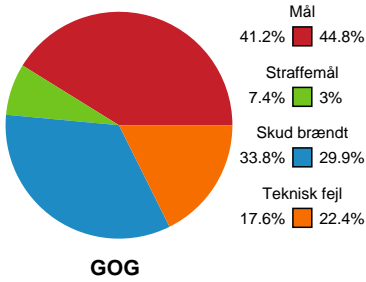

Fordeling af mål og skud

GOG - Ribe-Esbjerg HH - 33-32 (16-16)

Intet billede angivet

457667 / 23.10.2022, 20.00 / Phønix Tag Arena (Gudme) Hal 1 / HTH Herreligaen - Grundspil

Angrebet sluttede med:

Skuddene endte med: