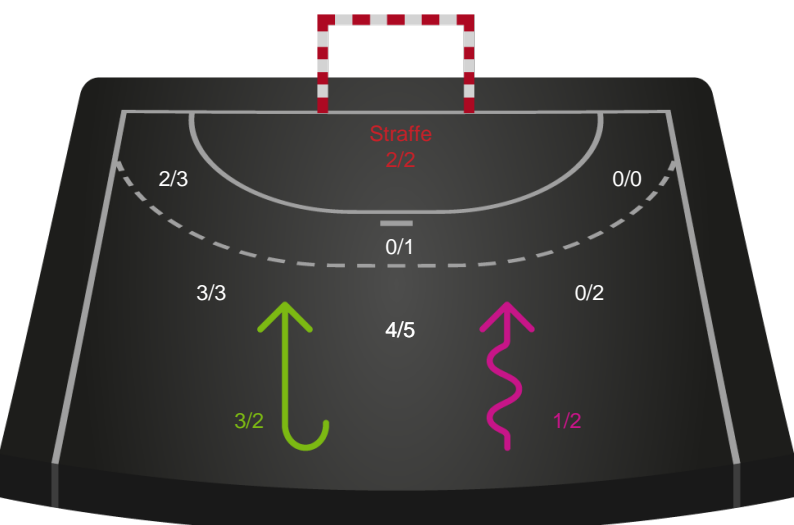

Kontra

Gennembrud

Ribe-Esbjerg HH

Skuddiagram

Kontra

Gennembrud

Shotplot for Total

GOG - Ribe-Esbjerg HH - 33-32 (16-16)