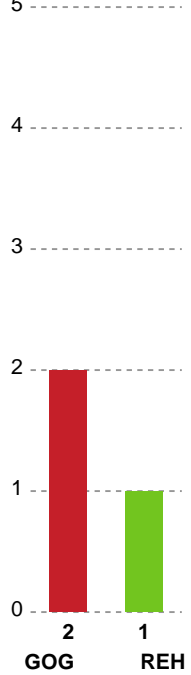

Fordeling af mål og skud

GOG - Ribe-Esbjerg HH - 33-32 (16-16)

Intet billede angivet

457667 / 23.10.2022, 20.00 / Phønix Tag Arena (Gudme) Hal 1 / HTH Herreligaen - Grundspil

Angrebet sluttede med:

Skuddene endte med:

Teknisk fejl

2 min

Assist

Målforskel i løbet af kampen