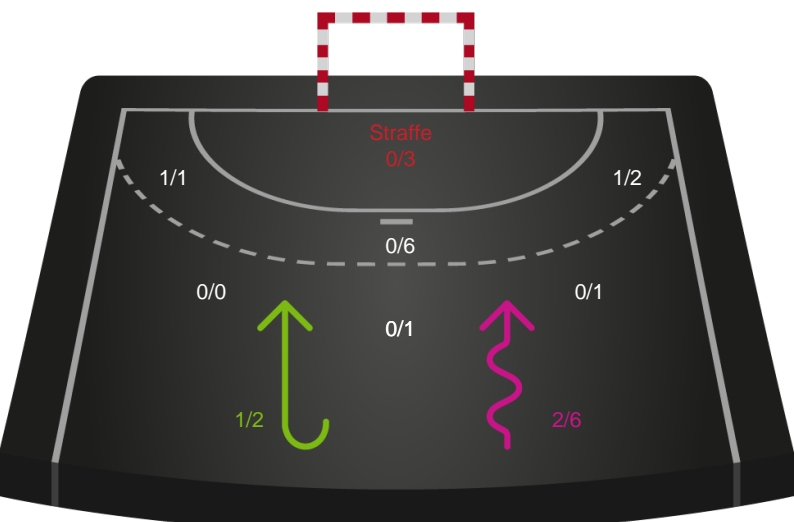

Ribe-Esbjerg HH

Redningsdiagram