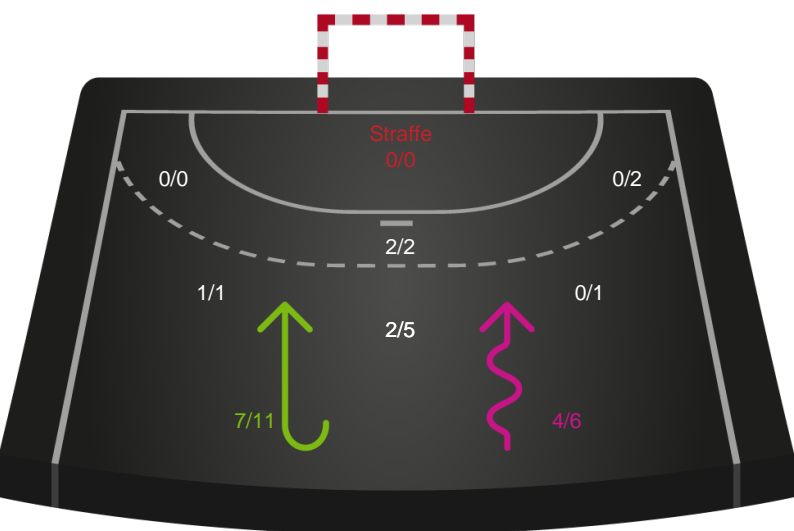

Ribe-Esbjerg HH

Skuddiagram