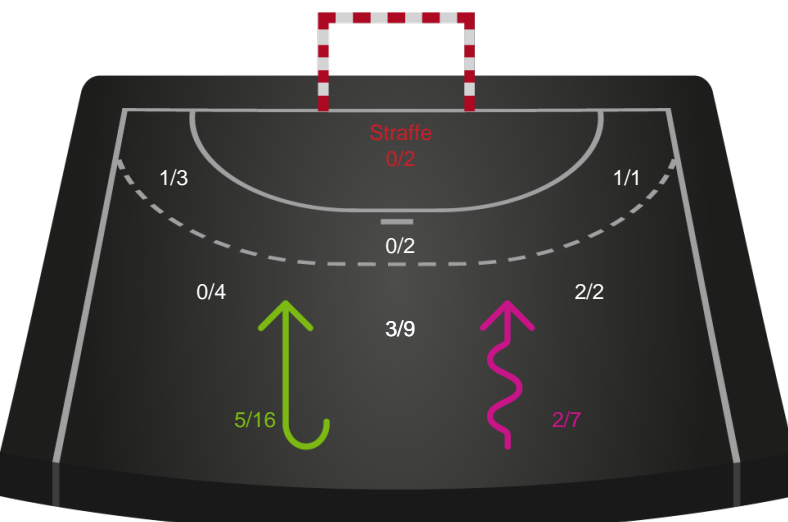

Shotplot for Total

GOG - Ribe-Esbjerg HH - 33-32 (16-16)

457667 / 23.10.2022, 20.00 / Phønix Tag Arena (Gudme) Hal 1 / HTH Herreligaen - Grundspil

Intet billede angivet

GOG

Redningsdiagram