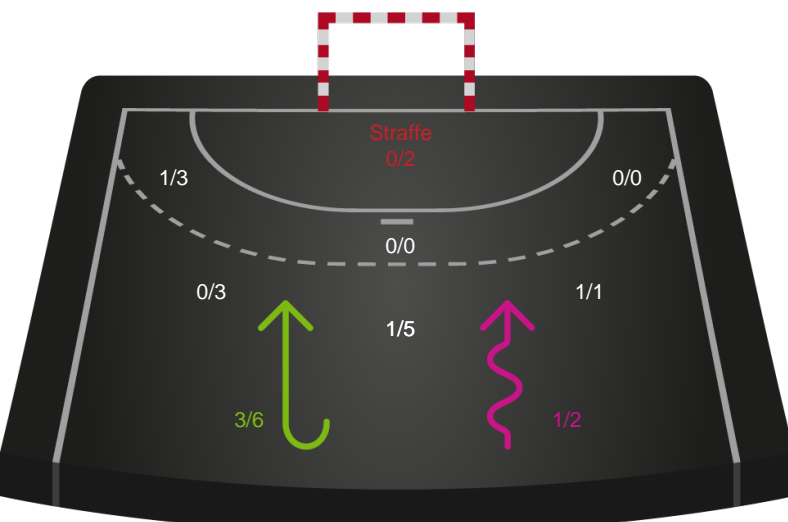

Gennembrud

Shotplot for Anden halvleg

GOG - Ribe-Esbjerg HH - 33-32 (16-16)

457667 / 23.10.2022, 20.00 / Phønix Tag Arena (Gudme) Hal 1 / HTH Herreligaen - Grundspil

Intet billede angivet

GOG

Redningsdiagram