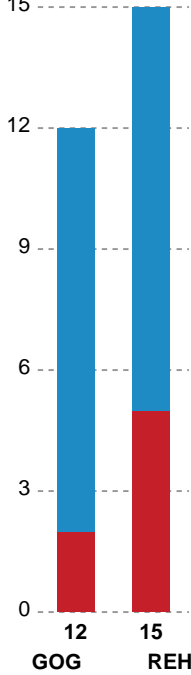

Teknisk fejl