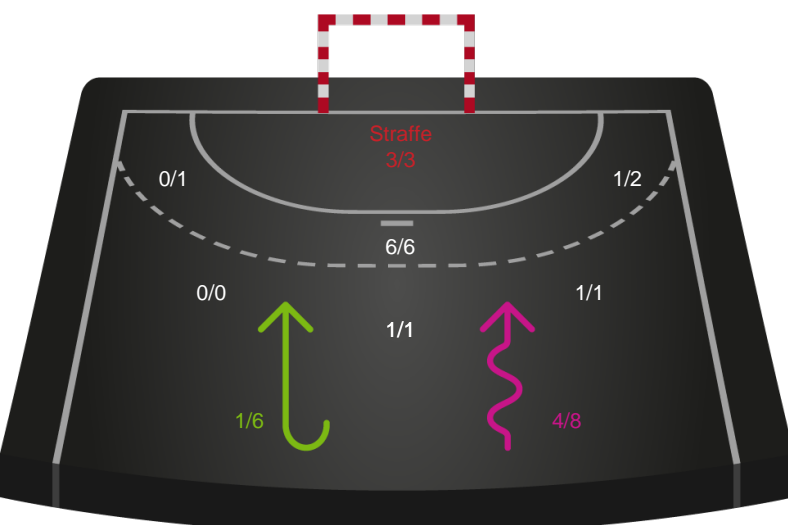

Kontra

Gennembrud

Ribe-Esbjerg HH

Skuddiagram

Kontra

Gennembrud

Shotplot for Total

GOG - Ribe-Esbjerg HH - 33-32 (16-16)