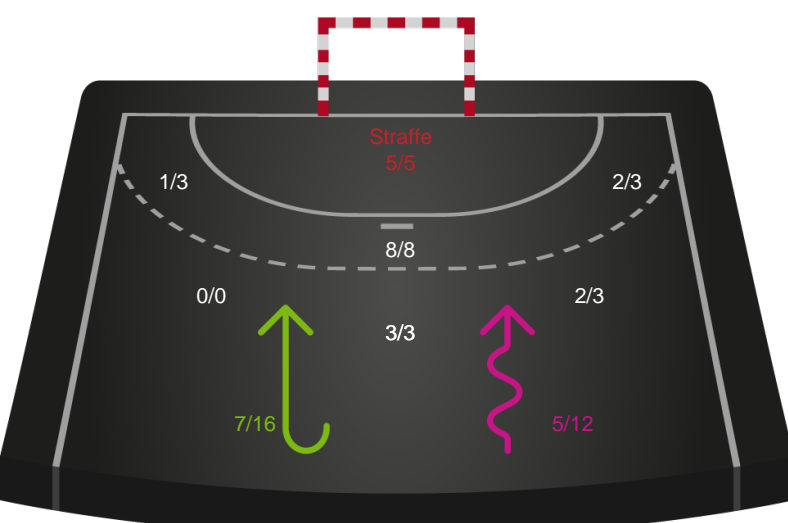

Ribe-Esbjerg HH

Skuddiagram

Hold statistik for Første halvleg

GOG - Ribe-Esbjerg HH - 33-32 (16-16)

Ingen billede angivet

457667 / 23.10.2022, 20.00 / Phoenix Tag Arena (Gudme) Hal 1 / HTH Herreligaen - Grundspil