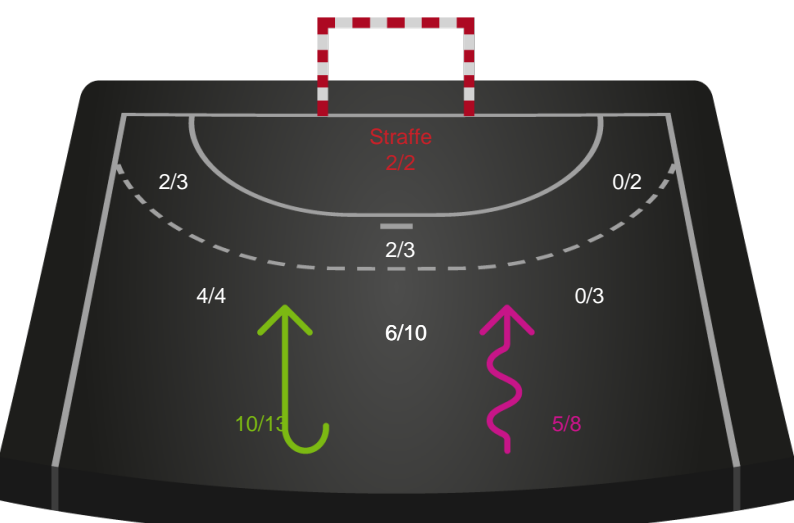

Ribe-Esbjerg HH

Skuddiagram

Hold statistik for Første halvleg

GOG - Ribe-Esbjerg HH - 33-32 (16-16)

Ingen billede angivet

457667 / 23.10.2022, 20.00 / Phoenix Tag Arena (Gudme) Hal 1 / HTH Herreligaen - Grundspil