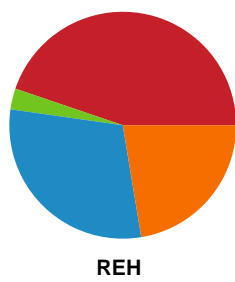

Fordeling af mål og skud

GOG - Ribe-Esbjerg HH - 33-32 (16-16)

Intet billede angivet

457667 / 23.10.2022, 20.00 / Phønix Tag Arena (Gudme) Hal 1 / HTH Herreligaen - Grundspil

Angrebet sluttede med:

Skuddene endte med: