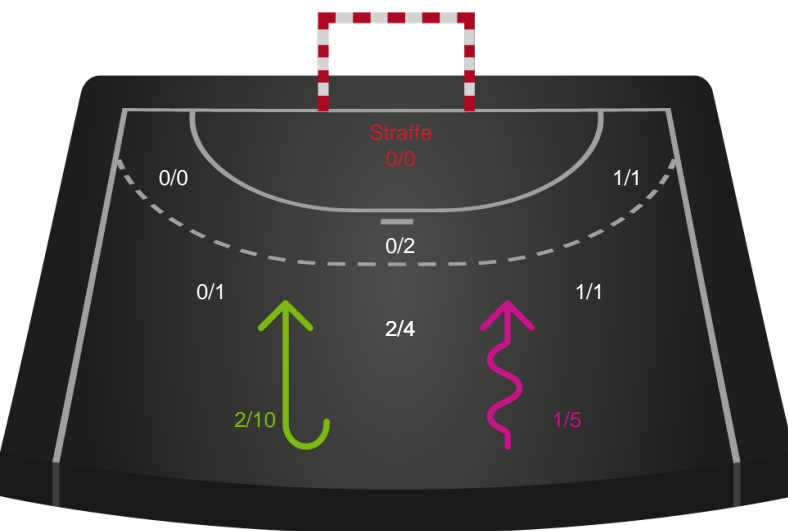

Shotplot for Første halvleg

GOG - Ribe-Esbjerg HH - 33-32 (16-16)

457667 / 23.10.2022, 20.00 / Phønix Tag Arena (Gudme) Hal 1 / HTH Herreligaen - Grundspil

Intet billede angivet

GOG

Redningsdiagram