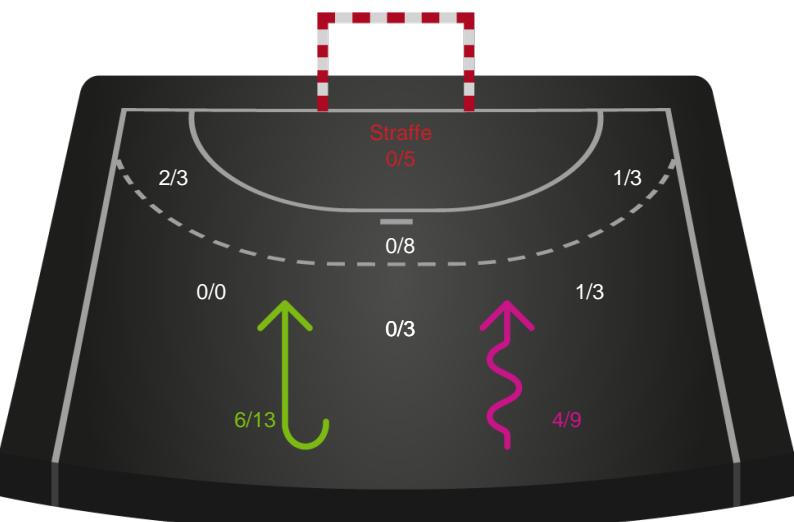

Ribe-Esbjerg HH

Redningsdiagram