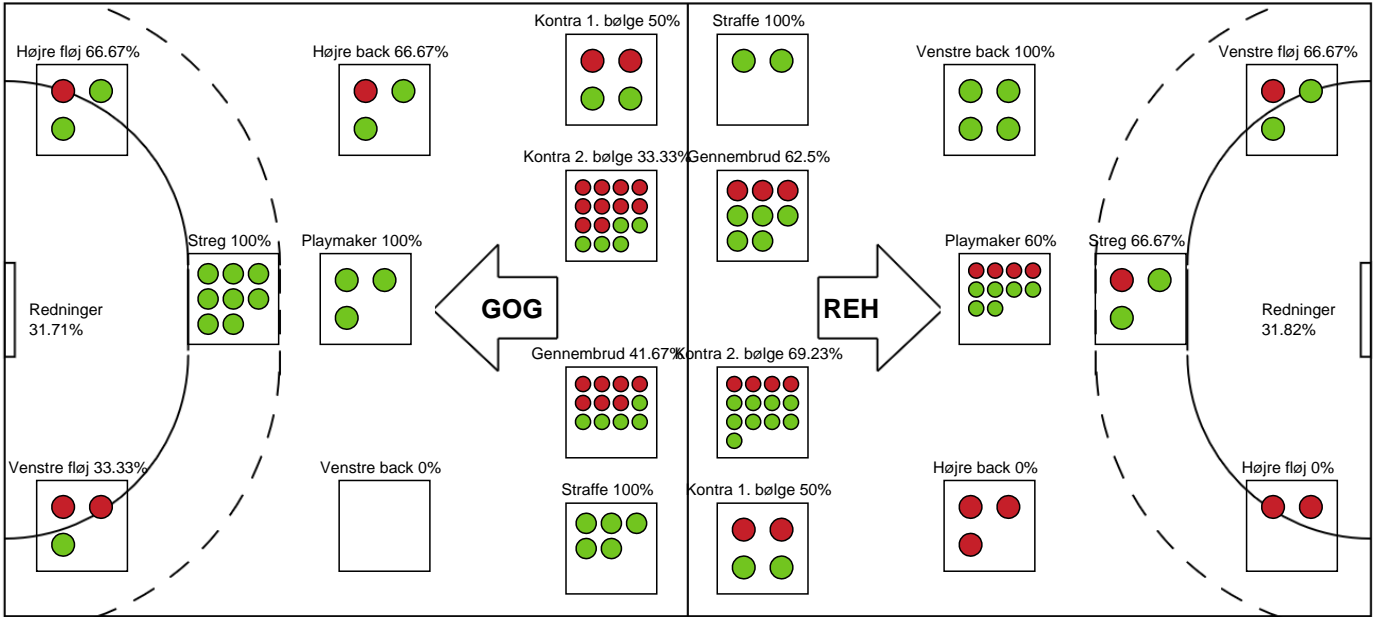

Markspillere

Nr	Navn	Mål/Skud	Straffe-mål/skud	Total Mål/Skud	Assist	Tilkendt straffe	Forårsagede straffe	Rødt kort	Tabt bold	Bold erob.	Fejl aflv.	Regelbrud	2min udvis.	MEP
2	Simon PYTLICK	3/7 42.86%	0/0 0%	3/7 42.86%	3	0	1	0	0	1	2	0	1	0.92
3	Nicolai PEDERSEN	0/1 0%	0/0 0%	0/1 0%	0	0	0	0	0	0	0	1	0	-0.7
6	Henrik JAKOBSEN	1/1 100%	0/0 0%	1/1 100%	0	0	0	0	0	0	0	1	0	0.4
7	Christoffer DREYER	0/0 0%	0/0 0%	0/0 0%	0	1	0	0	0	0	1	0	0	0.07
9	Jerry TOLLBRING	3/8 37.5%	4/4 100%	7/12 58.33%	0	0	1	0	0	0	2	0	0	1.59
11	Emil MADSEN	3/8 37.5%	1/1 100%	4/9 44.44%	3	1	0	0	0	0	0	0	1	2.19
14	Lukas JØRGENSEN	9/10 90%	0/0 0%	9/10 90%	1	3	0	0	0	0	0	0	0	7.96
15	Lauritz LEGÉR	0/1 0%	0/0 0%	0/1 0%	0	0	0	0	0	0	0	0	0	-0.35
19	Oskar Vind RASMUSSEN	3/5 60%	0/0 0%	3/5 60%	0	0	0	0	0	0	0	0	0	1.67
33	Nejc CEHTE	1/1 100%	0/0 0%	1/1 100%	0	0	0	0	0	0	0	0	0	0.75
34	Morten OLSEN	5/8 62.5%	0/0 0%	5/8 62.5%	6	0	0	0	0	0	5	0	0	2.55

Fordeling af mål og skud

GOG - Ribe-Esbjerg HH - 33-32 (16-16)

Intet billede angivet

457667 / 23.10.2022, 20.00 / Phønix Tag Arena (Gudme) Hal 1 / HTH Herreligaen - Grundspil

Angrebet sluttede med:

Skuddene endte med: