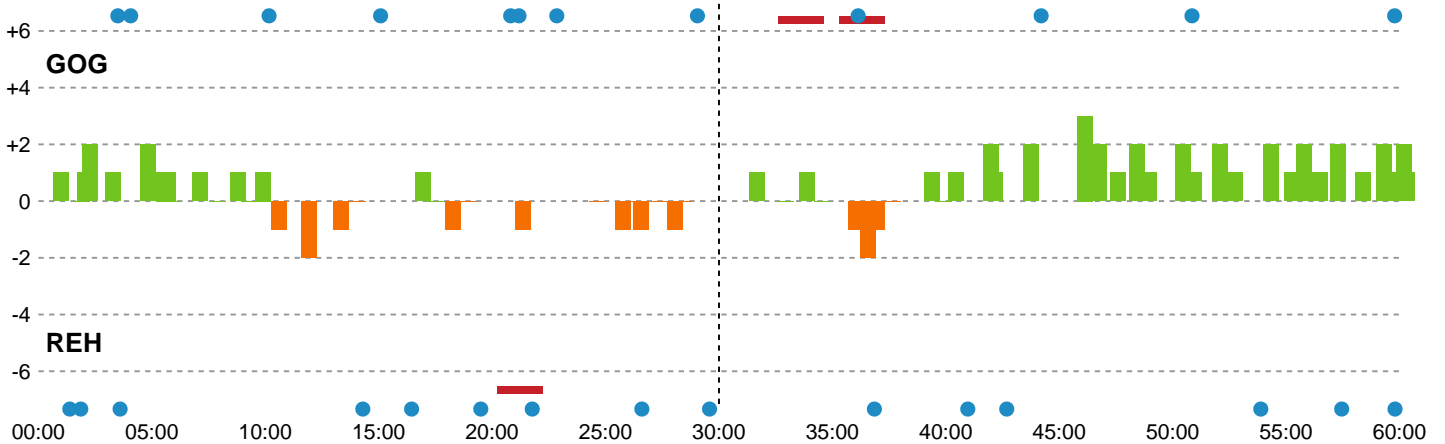

Teknisk fejl

2 min

Assist

Målforskel i løbet af kampen

Shotplot for Første halvleg

GOG - Ribe-Esbjerg HH - 33-32 (16-16)

457667 / 23.10.2022, 20.00 / Phønix Tag Arena (Gudme) Hal 1 / HTH Herreligaen - Grundspil