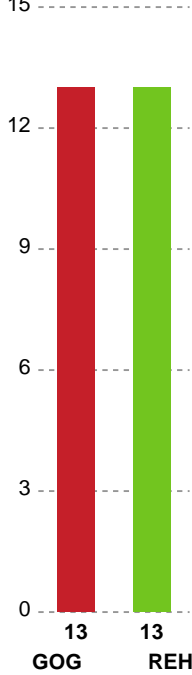

Fordeling af mål og skud

GOG - Ribe-Esbjerg HH - 33-32 (16-16)

Intet billede angivet

457667 / 23.10.2022, 20.00 / Phønix Tag Arena (Gudme) Hal 1 / HTH Herreligaen - Grundspil

Angrebet sluttede med:

Skuddene endte med:

Teknisk fejl

2 min

Assist

Målforskel i løbet af kampen