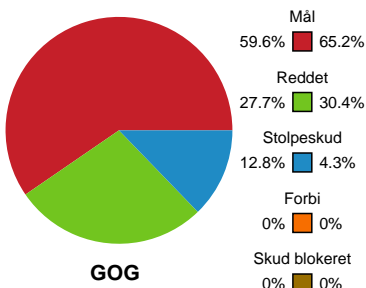

Fordeling af mål og skud

GOG - Ribe-Esbjerg HH - 33-32 (16-16)

Intet billede angivet

457667 / 23.10.2022, 20.00 / Phønix Tag Arena (Gudme) Hal 1 / HTH Herreligaen - Grundspil

Angrebet sluttede med:

Skuddene endte med: