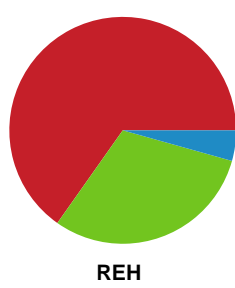

Fordeling af mål og skud

GOG - Ribe-Esbjerg HH - 33-32 (16-16)

Intet billede angivet

457667 / 23.10.2022, 20.00 / Phønix Tag Arena (Gudme) Hal 1 / HTH Herreligaen - Grundspil

Angrebet sluttede med:

Skuddene endte med: