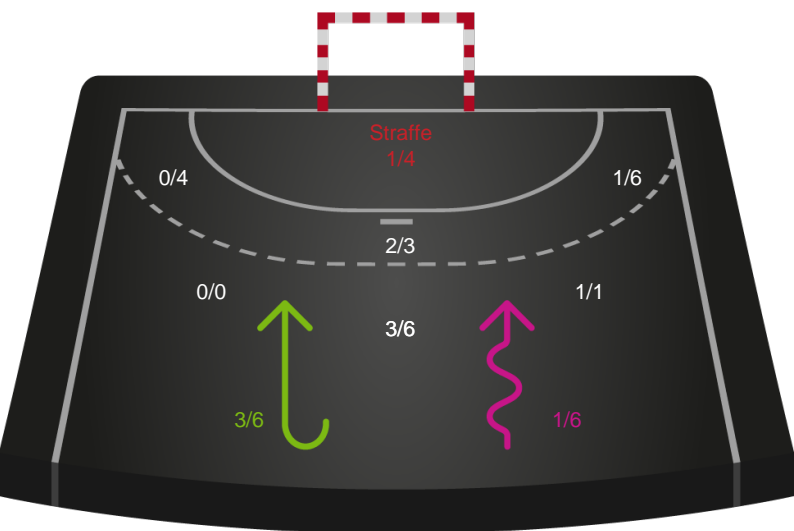

Odense Håndbold

Redningsdiagram