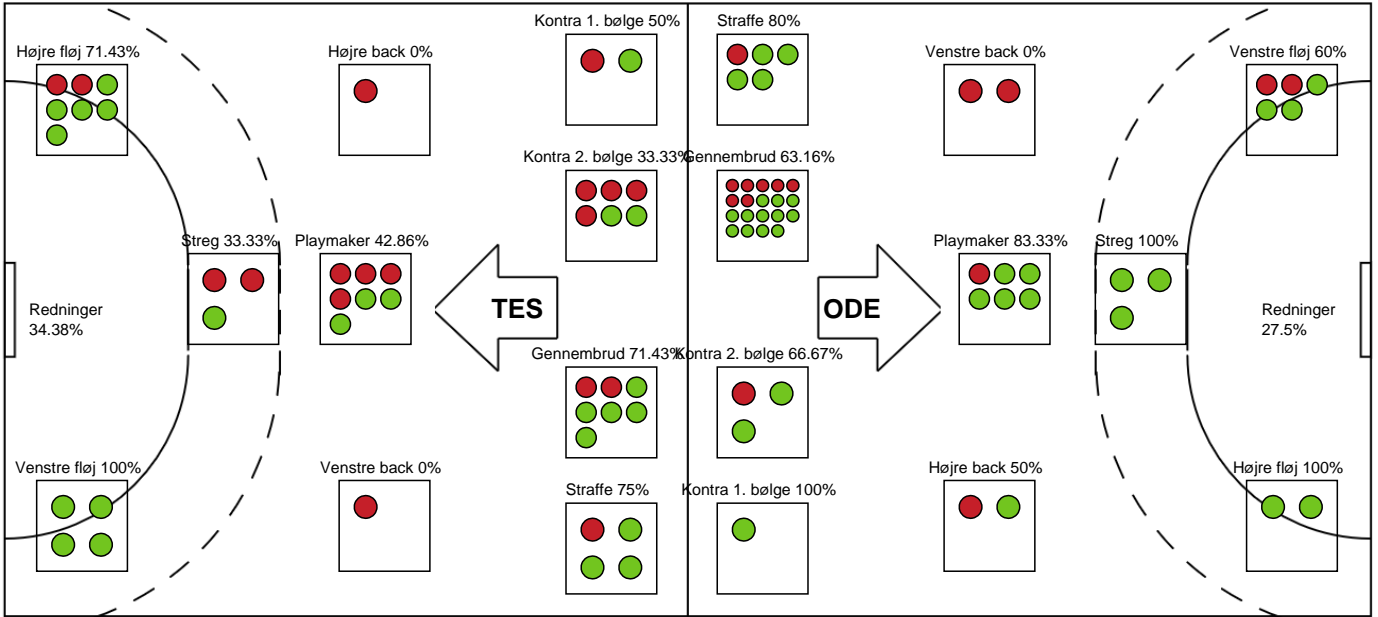

Markspillere

Nr	Navn	Mål/Skud	Straffe-mål/skud	Total Mål/Skud	Assist	Tilkendt straffe	Forårsagede straffe	Rødt kort	Tabt bold	Bold erob.	Fejl aflv.	Regelbrud	2min udvis.	MEP
3	Maren AARDAHL	3/3 100%	0/1 0%	3/4 75%	0	1	0	0	0	0	0	1	0	1.87
6	Malin AUNE	3/3 100%	0/0 0%	3/3 100%	0	0	0	0	0	0	0	0	0	2.25
8	Helene FAUSKE	0/0 0%	0/0 0%	0/0 0%	0	0	0	0	0	0	0	0	0	0
10	Anna GRUNDTVIG	3/4 75%	0/0 0%	3/4 75%	0	0	0	0	0	0	0	0	0	1.95
20	Lysa DEFO	1/1 100%	0/0 0%	1/1 100%	1	0	2	0	0	0	0	0	1	0.62
22	Ragnhild DAHL	1/3 33.33%	0/0 0%	1/3 33.33%	2	0	0	0	0	0	0	0	2	0.34
23	Elma HALILCEVIC	0/2 0%	0/0 0%	0/2 0%	0	0	0	0	0	0	0	0	0	-0.56
27	Louise BURGAARD	0/0 0%	0/0 0%	0/0 0%	0	0	0	0	0	0	0	0	0	0
28	Clara Skyum THOMSEN	1/5 20%	0/0 0%	1/5 20%	0	0	0	0	0	0	0	0	0	-0.35
32	Mie HØJLUND	0/1 0%	0/0 0%	0/1 0%	1	1	1	0	1	0	1	1	1	-1.11
33	Thale Rushfeldt DEILA	6/9 66.67%	0/0 0%	6/9 66.67%	4	3	1	0	0	0	1	0	0	5.31
34	Andrea HANSEN	0/0 0%	4/4 100%	4/4 100%	0	0	0	0	0	0	0	0	0	1.8
44	Nikita Van Der VLIET	0/0 0%	0/0 0%	0/0 0%	0	0	0	0	0	0	0	0	1	-0.18
68	Helena ELVER	11/12 91.67%	0/0 0%	11/12 91.67%	3	0	0	0	0	0	1	0	0	8.3

Fordeling af mål og skud

Team Esbjerg - Odense Håndbold - 24-33 (12-19)

748300 / 12.02.2025, 20.30 / Blue Water Dokken / Kvindeligaen - Grundspil

Angrebet sluttede med:

Skuddene endte med:

Teknisk fejl

2 min