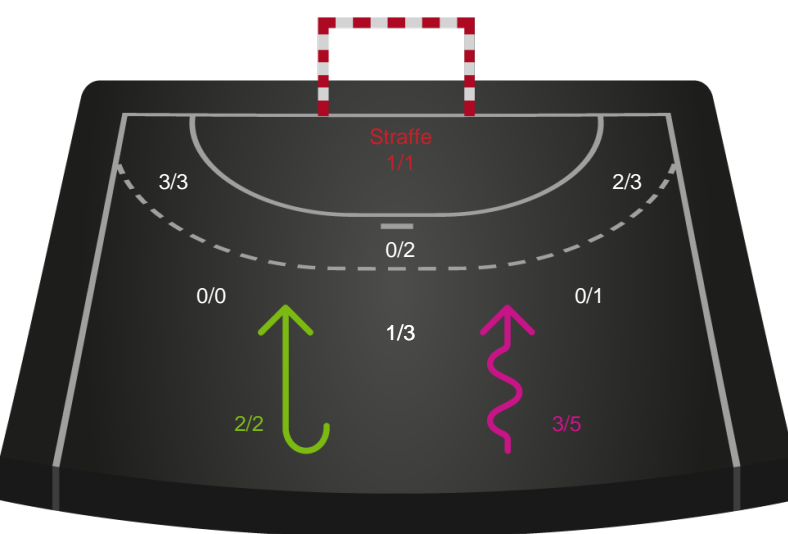

Kontra

Gennembrud

Odense Håndbold

Skuddiagram

Kontra

Gennembrud

Shotplot for Anden halvleg

Team Esbjerg - Odense Håndbold - 24-33 (12-19)