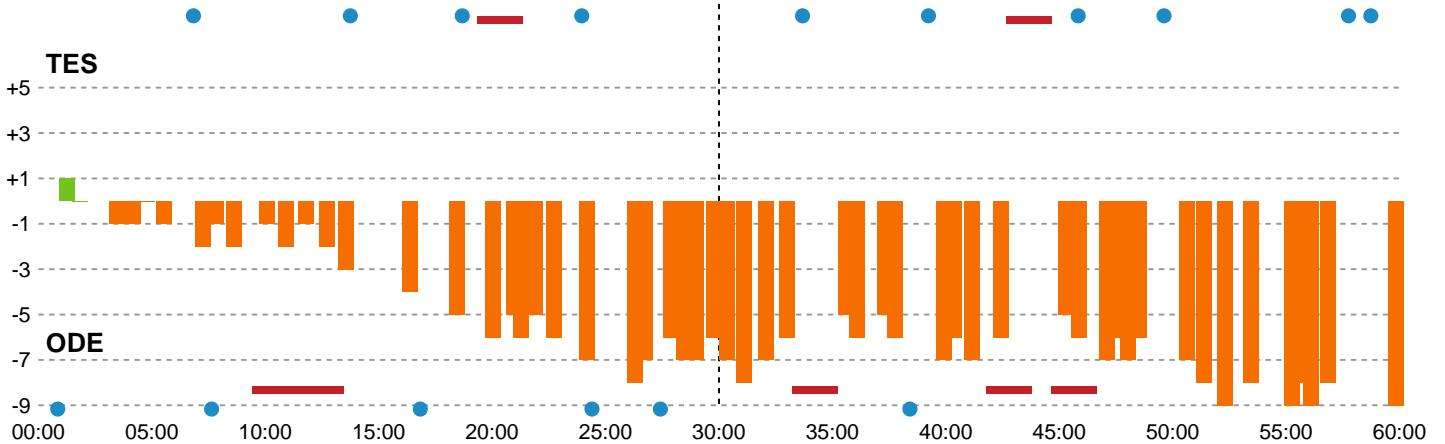

Fordeling af mål og skud

Team Esbjerg - Odense Håndbold - 24-33 (12-19)

748300 / 12.02.2025, 20.30 / Blue Water Dokken / Kvindeligaen - Grundspil

Angrebet sluttede med:

Skuddene endte med:

Teknisk fejl

2 min

Assist

Målforskel i løbet af kampen

Shotplot for Første halvleg

Team Esbjerg - Odense Håndbold - 24-33 (12-19)

748300 / 12.02.2025, 20.30 / Blue Water Dokken / Kvindeligaen - Grundspil

Team Esbjerg

Redningsdiagram