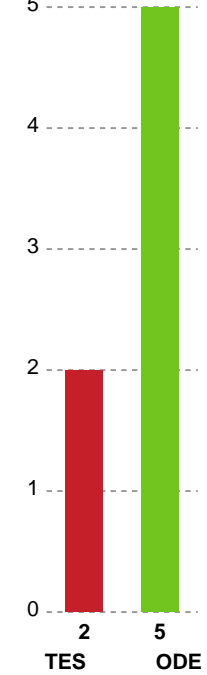

Markspillere

Nr	Navn	Mål/Skud	Straffe-mål/skud	Total Mål/Skud	Assist	Tilkendt straffe	Forårsagede straffe	Rødt kort	Tabt bold	Bold erob.	Fejl aflv.	Regelbrud	2min udvis.	MEP
3	Maren AARDAHL	3/3 100%	0/1 0%	3/4 75%	0	1	0	0	0	0	0	1	0	1.87
6	Malin AUNE	3/3 100%	0/0 0%	3/3 100%	0	0	0	0	0	0	0	0	0	2.25
8	Helene FAUSKE	0/0 0%	0/0 0%	0/0 0%	0	0	0	0	0	0	0	0	0	0
10	Anna GRUNDTVIG	3/4 75%	0/0 0%	3/4 75%	0	0	0	0	0	0	0	0	0	1.95
20	Lysa DEFO	1/1 100%	0/0 0%	1/1 100%	1	0	2	0	0	0	0	0	1	0.62
22	Ragnhild DAHL	1/3 33.33%	0/0 0%	1/3 33.33%	2	0	0	0	0	0	0	0	2	0.34
23	Elma HALILCEVIC	0/2 0%	0/0 0%	0/2 0%	0	0	0	0	0	0	0	0	0	-0.56
27	Louise BURGAARD	0/0 0%	0/0 0%	0/0 0%	0	0	0	0	0	0	0	0	0	0
28	Clara Skyum THOMSEN	1/5 20%	0/0 0%	1/5 20%	0	0	0	0	0	0	0	0	0	-0.35
32	Mie HØJLUND	0/1 0%	0/0 0%	0/1 0%	1	1	1	0	1	0	1	1	1	-1.11
33	Thale Rushfeldt DEILA	6/9 66.67%	0/0 0%	6/9 66.67%	4	3	1	0	0	0	1	0	0	5.31
34	Andrea HANSEN	0/0 0%	4/4 100%	4/4 100%	0	0	0	0	0	0	0	0	0	1.8
44	Nikita Van Der VLIET	0/0 0%	0/0 0%	0/0 0%	0	0	0	0	0	0	0	0	1	-0.18
68	Helena ELVER	11/12 91.67%	0/0 0%	11/12 91.67%	3	0	0	0	0	0	1	0	0	8.3

Fordeling af mål og skud

Team Esbjerg - Odense Håndbold - 24-33 (12-19)

748300 / 12.02.2025, 20.30 / Blue Water Dokken / Kvindeligaen - Grundspil

Angrebet sluttede med:

Skuddene endte med:

Teknisk fejl

2 min

Assist

Målforskel i løbet af kampen

Shotplot for Første halvleg

Team Esbjerg - Odense Håndbold - 24-33 (12-19)

748300 / 12.02.2025, 20.30 / Blue Water Dokken / Kvindeligaen - Grundspil

Team Esbjerg

Redningsdiagram