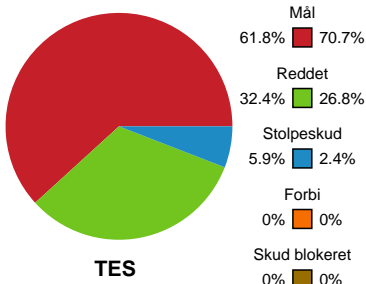

Fordeling af mål og skud

Team Esbjerg - Odense Håndbold - 24-33 (12-19)

748300 / 12.02.2025, 20.30 / Blue Water Dokken / Kvindeligaen - Grundspil

Angrebet sluttede med:

Skuddene endte med:

Teknisk fejl

2 min

Assist

Målforskel i løbet af kampen

Shotplot for Første halvleg

Team Esbjerg - Odense Håndbold - 24-33 (12-19)

748300 / 12.02.2025, 20.30 / Blue Water Dokken / Kvindeligaen - Grundspil

Team Esbjerg

Redningsdiagram