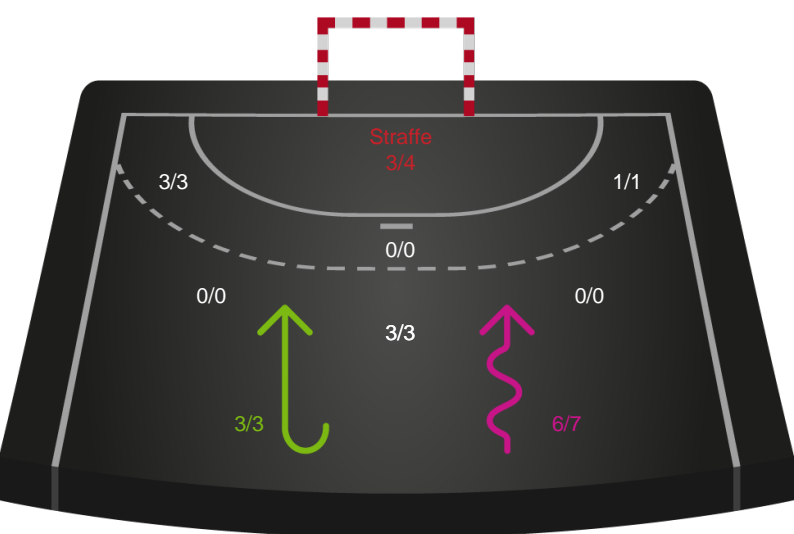

Kontra

Gennembrud

Odense Håndbold

Skuddiagram

Kontra

Gennembrud

Shotplot for Anden halvleg

Team Esbjerg - Odense Håndbold - 24-33 (12-19)