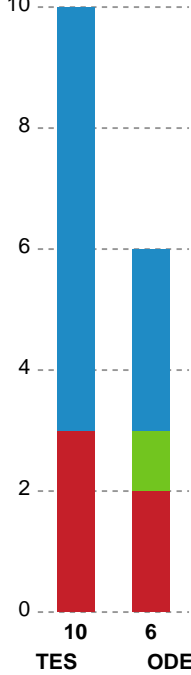

Markspillere

Nr	Navn	Mål/Skud	Straffe-mål/skud	Total Mål/Skud	Assist	Tilkendt straffe	Forårsagede straffe	Rødt kort	Tabt bold	Bold erob.	Fejl aflv.	Regelbrud	2min udvis.	MEP
3	Maren AARDAHL	3/3 100%	0/1 0%	3/4 75%	0	1	0	0	0	0	0	1	0	1.87
6	Malin AUNE	3/3 100%	0/0 0%	3/3 100%	0	0	0	0	0	0	0	0	0	2.25
8	Helene FAUSKE	0/0 0%	0/0 0%	0/0 0%	0	0	0	0	0	0	0	0	0	0
10	Anna GRUNDTVIG	3/4 75%	0/0 0%	3/4 75%	0	0	0	0	0	0	0	0	0	1.95
20	Lysa DEFO	1/1 100%	0/0 0%	1/1 100%	1	0	2	0	0	0	0	0	1	0.62
22	Ragnhild DAHL	1/3 33.33%	0/0 0%	1/3 33.33%	2	0	0	0	0	0	0	0	2	0.34
23	Elma HALILCEVIC	0/2 0%	0/0 0%	0/2 0%	0	0	0	0	0	0	0	0	0	-0.56
27	Louise BURGAARD	0/0 0%	0/0 0%	0/0 0%	0	0	0	0	0	0	0	0	0	0
28	Clara Skyum THOMSEN	1/5 20%	0/0 0%	1/5 20%	0	0	0	0	0	0	0	0	0	-0.35
32	Mie HØJLUND	0/1 0%	0/0 0%	0/1 0%	1	1	1	0	1	0	1	1	1	-1.11
33	Thale Rushfeldt DEILA	6/9 66.67%	0/0 0%	6/9 66.67%	4	3	1	0	0	0	1	0	0	5.31
34	Andrea HANSEN	0/0 0%	4/4 100%	4/4 100%	0	0	0	0	0	0	0	0	0	1.8
44	Nikita Van Der VLIET	0/0 0%	0/0 0%	0/0 0%	0	0	0	0	0	0	0	0	1	-0.18
68	Helena ELVER	11/12 91.67%	0/0 0%	11/12 91.67%	3	0	0	0	0	0	1	0	0	8.3

Fordeling af mål og skud

Team Esbjerg - Odense Håndbold - 24-33 (12-19)

748300 / 12.02.2025, 20.30 / Blue Water Dokken / Kvindeligaen - Grundspil

Angrebet sluttede med:

Skuddene endte med:

Teknisk fejl

2 min

Assist

Målforskel i løbet af kampen

Shotplot for Første halvleg

Team Esbjerg - Odense Håndbold - 24-33 (12-19)

748300 / 12.02.2025, 20.30 / Blue Water Dokken / Kvindeligaen - Grundspil

Team Esbjerg

Redningsdiagram