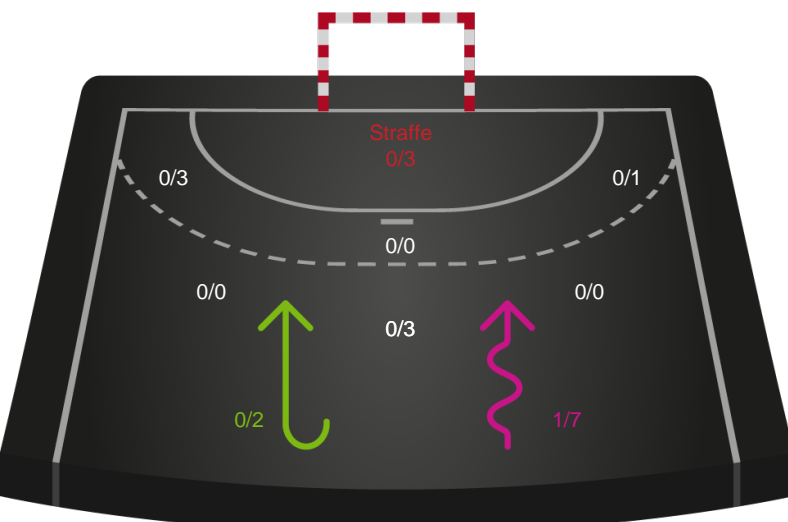

Assist

Målforskel i løbet af kampen

Shotplot for Første halvleg

Team Esbjerg - Odense Håndbold - 24-33 (12-19)

748300 / 12.02.2025, 20.30 / Blue Water Dokken / Kvindeligaen - Grundspil

Team Esbjerg

Redningsdiagram