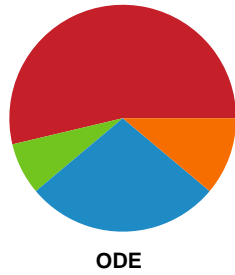

Fordeling af mål og skud

Team Esbjerg - Odense Håndbold - 24-33 (12-19)

748300 / 12.02.2025, 20.30 / Blue Water Dokken / Kvindeligaen - Grundspil

Angrebet sluttede med:

Skuddene endte med:

Teknisk fejl

2 min