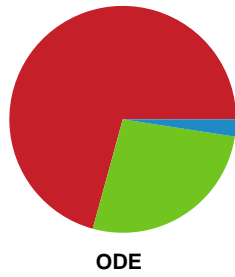

Fordeling af mål og skud

Team Esbjerg - Odense Håndbold - 24-33 (12-19)

748300 / 12.02.2025, 20.30 / Blue Water Dokken / Kvindeligaen - Grundspil

Angrebet sluttede med:

Skuddene endte med:

Teknisk fejl

2 min