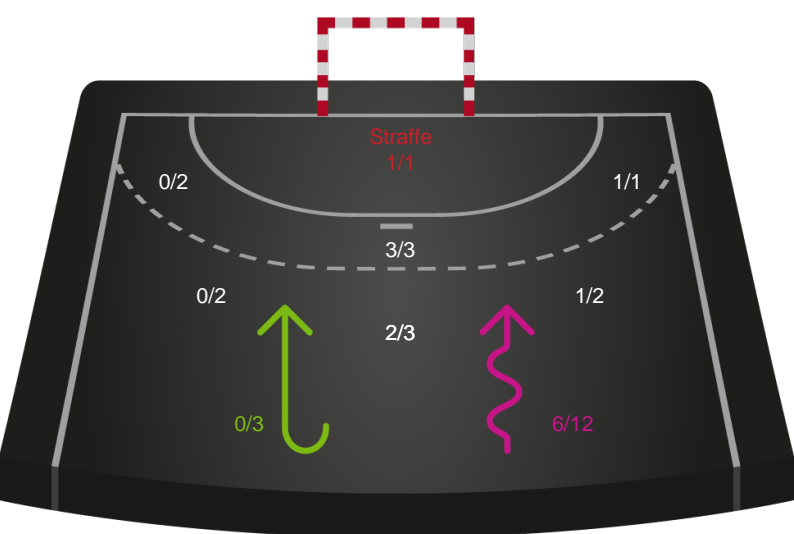

Odense Håndbold

Skuddiagram