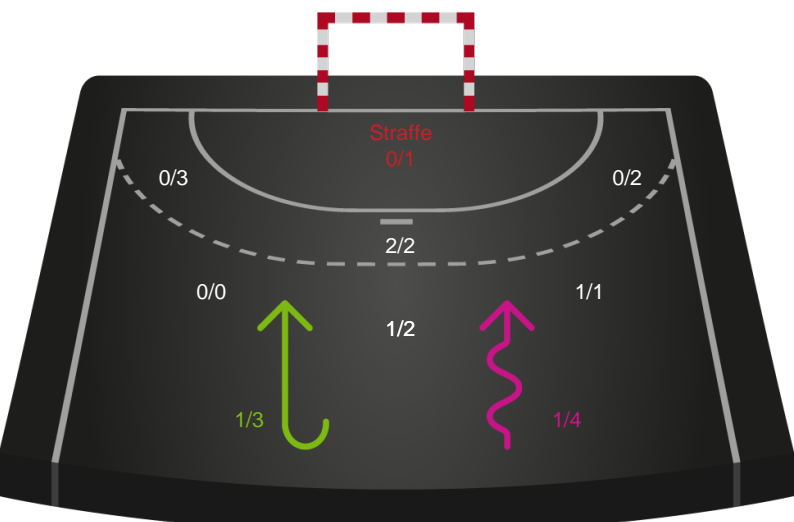

Odense Håndbold

Redningsdiagram