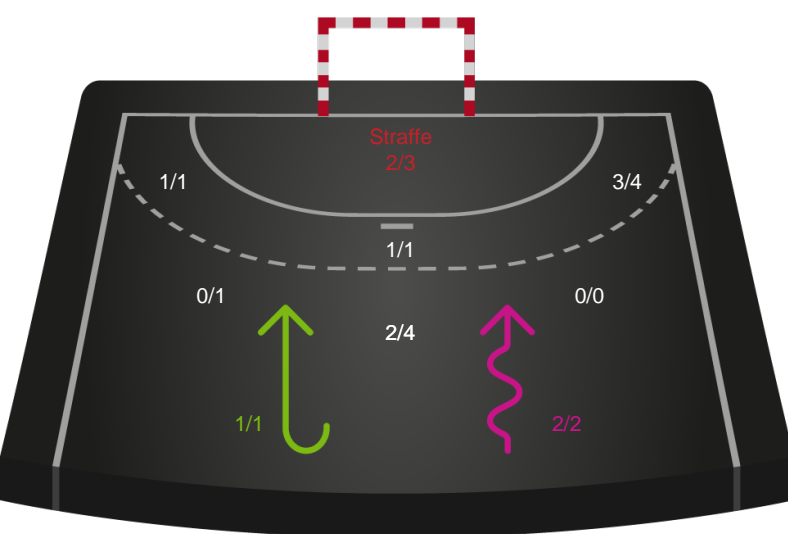

Team Esbjerg

Skuddiagram