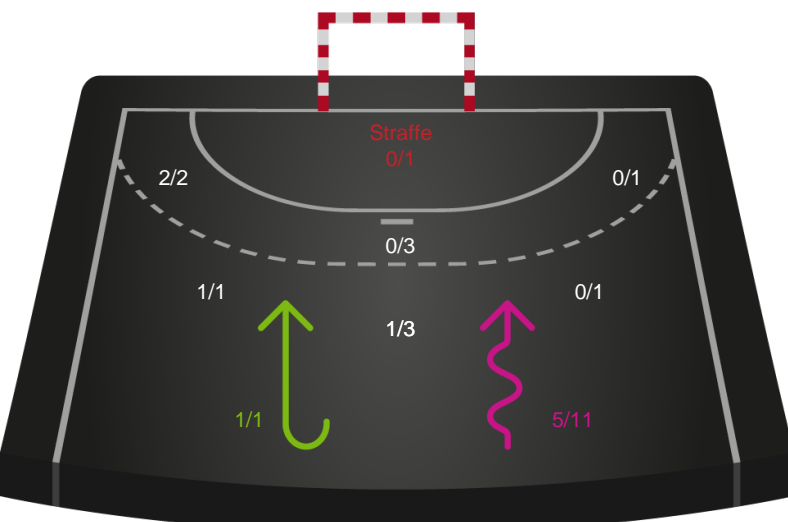

Shotplot for Anden halvleg

Team Esbjerg - Odense Håndbold - 24-33 (12-19)

748300 / 12.02.2025, 20.30 / Blue Water Dokken / Kvindeligaen - Grundspil

Team Esbjerg

Redningsdiagram