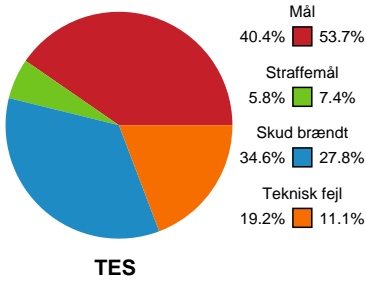

Fordeling af mål og skud

Team Esbjerg - Odense Håndbold - 24-33 (12-19)

748300 / 12.02.2025, 20.30 / Blue Water Dokken / Kvindeligaen - Grundspil

Angrebet sluttede med:

Skuddene endte med:

Teknisk fejl

2 min