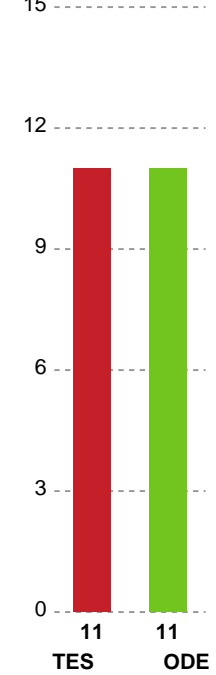

Markspillere

Nr	Navn	Mål/Skud	Straffe-mål/skud	Total Mål/Skud	Assist	Tilkendt straffe	Forårsagede straffe	Rødt kort	Tabt bold	Bold erob.	Fejl aflv.	Regelbrud	2min udvis.	MEP
3	Maren AARDAHL	3/3 100%	0/1 0%	3/4 75%	0	1	0	0	0	0	0	1	0	1.87
6	Malin AUNE	3/3 100%	0/0 0%	3/3 100%	0	0	0	0	0	0	0	0	0	2.25
8	Helene FAUSKE	0/0 0%	0/0 0%	0/0 0%	0	0	0	0	0	0	0	0	0	0
10	Anna GRUNDTVIG	3/4 75%	0/0 0%	3/4 75%	0	0	0	0	0	0	0	0	0	1.95
20	Lysa DEFO	1/1 100%	0/0 0%	1/1 100%	1	0	2	0	0	0	0	0	1	0.62
22	Ragnhild DAHL	1/3 33.33%	0/0 0%	1/3 33.33%	2	0	0	0	0	0	0	0	2	0.34
23	Elma HALILCEVIC	0/2 0%	0/0 0%	0/2 0%	0	0	0	0	0	0	0	0	0	-0.56
27	Louise BURGAARD	0/0 0%	0/0 0%	0/0 0%	0	0	0	0	0	0	0	0	0	0
28	Clara Skyum THOMSEN	1/5 20%	0/0 0%	1/5 20%	0	0	0	0	0	0	0	0	0	-0.35
32	Mie HØJLUND	0/1 0%	0/0 0%	0/1 0%	1	1	1	0	1	0	1	1	1	-1.11
33	Thale Rushfeldt DEILA	6/9 66.67%	0/0 0%	6/9 66.67%	4	3	1	0	0	0	1	0	0	5.31
34	Andrea HANSEN	0/0 0%	4/4 100%	4/4 100%	0	0	0	0	0	0	0	0	0	1.8
44	Nikita Van Der VLIET	0/0 0%	0/0 0%	0/0 0%	0	0	0	0	0	0	0	0	1	-0.18
68	Helena ELVER	11/12 91.67%	0/0 0%	11/12 91.67%	3	0	0	0	0	0	1	0	0	8.3

Fordeling af mål og skud

Team Esbjerg - Odense Håndbold - 24-33 (12-19)

748300 / 12.02.2025, 20.30 / Blue Water Dokken / Kvindeligaen - Grundspil

Angrebet sluttede med:

Skuddene endte med:

Teknisk fejl

2 min

Assist

Målforskel i løbet af kampen

Shotplot for Første halvleg

Team Esbjerg - Odense Håndbold - 24-33 (12-19)

748300 / 12.02.2025, 20.30 / Blue Water Dokken / Kvindeligaen - Grundspil

Team Esbjerg

Redningsdiagram