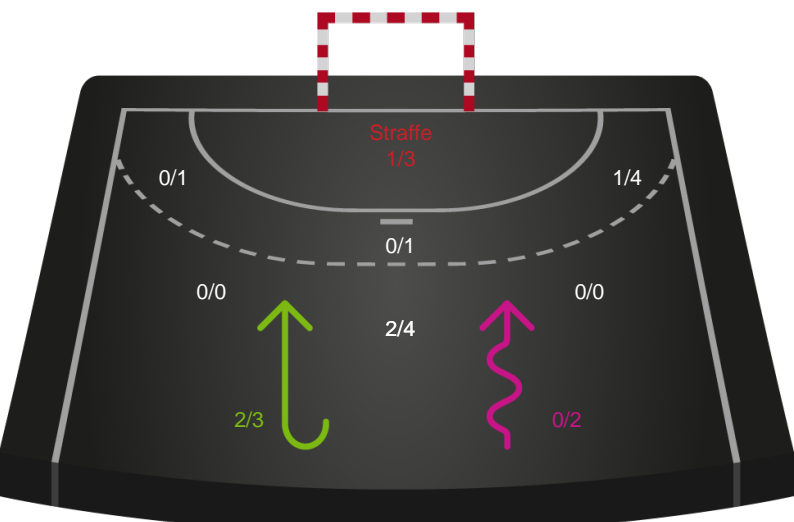

Odense Håndbold

Redningsdiagram