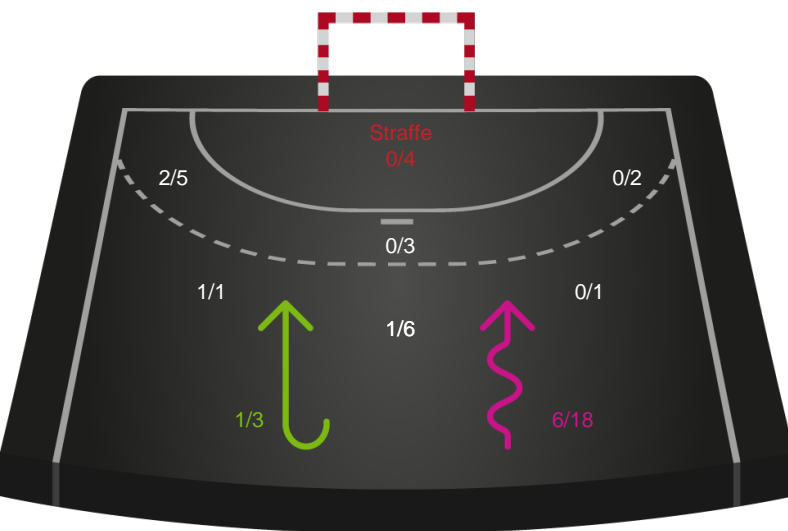

Gennembrud

Shotplot for Total

Team Esbjerg - Odense Håndbold - 24-33 (12-19)

748300 / 12.02.2025, 20.30 / Blue Water Dokken / Kvindeligaen - Grundspil

Team Esbjerg

Redningsdiagram

Kontra

Gennembrud