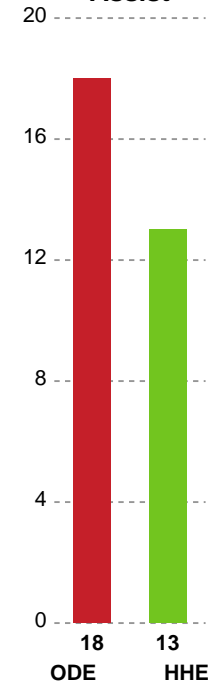

Fordeling af mål og skud

Odense Håndbold - Horsens Håndbold Elite - 32-25 (20-15)

111287 / 12.05.2025, 18.30 / Sydbank Arena / Kvindeligaen - Slutspil Pulje 1

Angrebet sluttede med:

Teknisk fejl

2 min

Assist