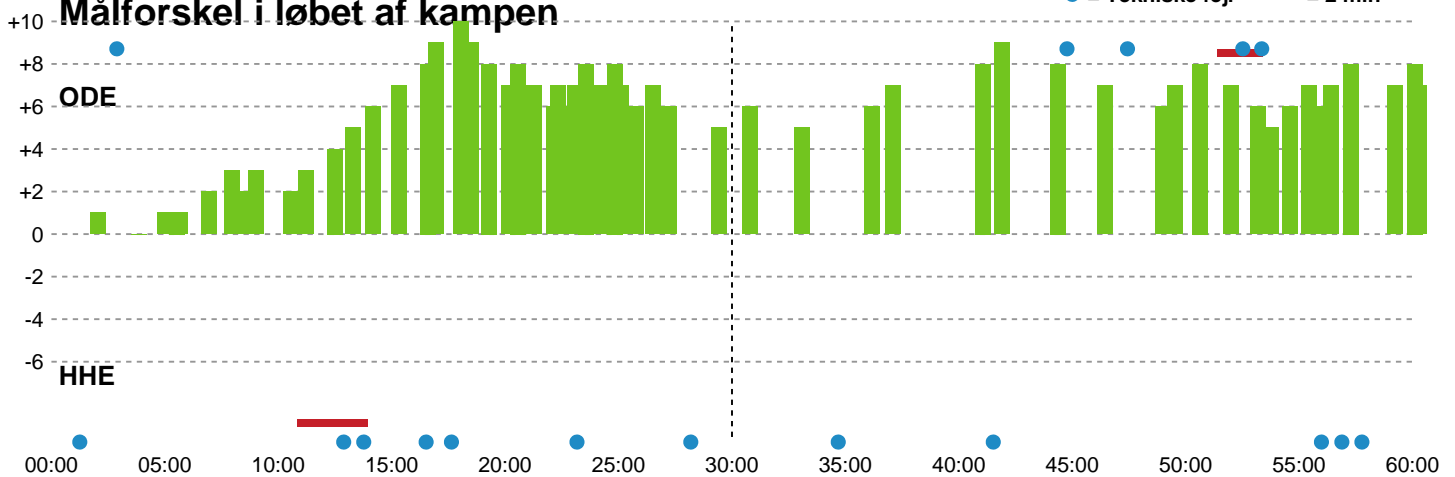

Fordeling af mål og skud

Odense Håndbold - Horsens Håndbold Elite - 32-25 (20-15)

111287 / 12.05.2025, 18.30 / Sydbank Arena / Kvindeligaen - Slutspil Pulje 1

Angrebet sluttede med:

Teknisk fejl

2 min

Assist

Skuddene endte med:

Målforskel i løbet af kampen

Shotplot for Første halvleg

Odense Håndbold - Horsens Håndbold Elite - 32-25 (20-15)

111287 / 12.05.2025, 18.30 / Sydbank Arena / Kvindeligaen - Slutspil Pulje 1