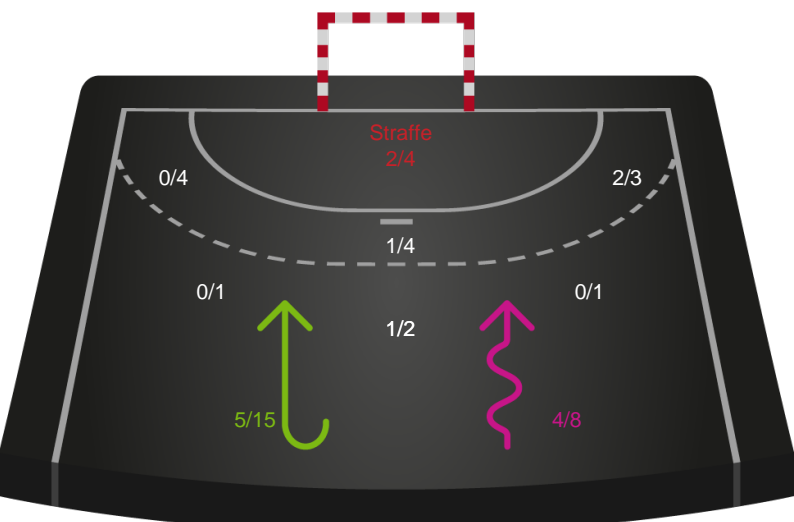

Horsens Håndbold Elite

Redningsdiagram