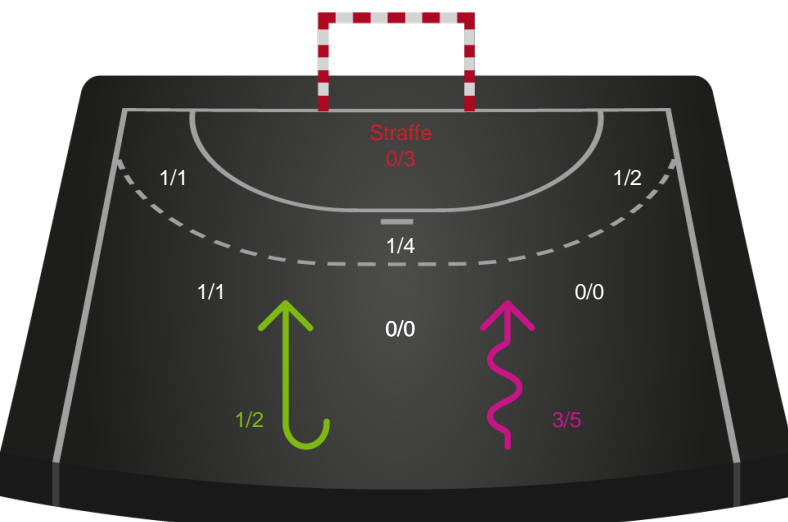

Shotplot for Anden halvleg

Odense Håndbold - Horsens Håndbold Elite - 32-25 (20-15)

111287 / 12.05.2025, 18.30 / Sydbank Arena / Kvindeligaen - Slutspil Pulje 1

Odense Håndbold

Redningsdiagram

Kontra

Gennembrud