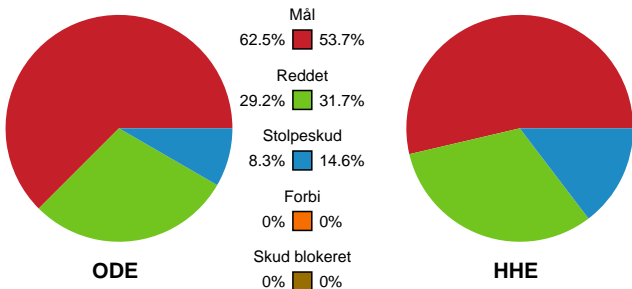

Skuddene endte med: