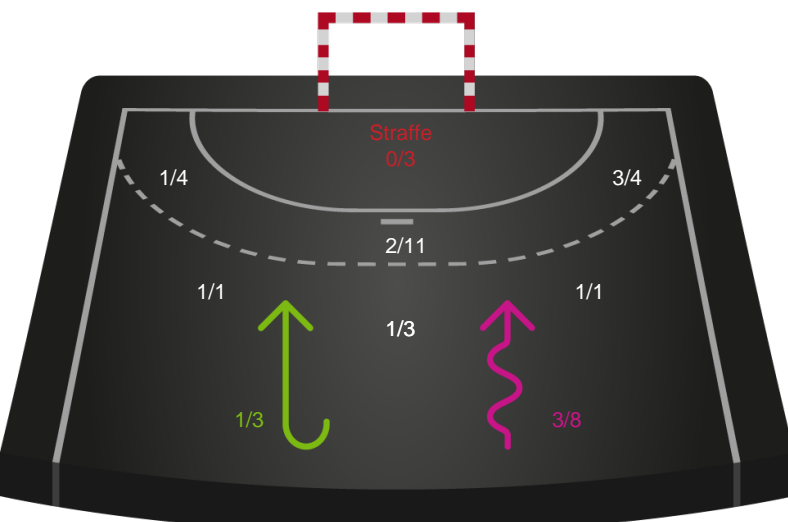

Shotplot for Total

Odense Håndbold - Horsens Håndbold Elite - 32-25 (20-15)

111287 / 12.05.2025, 18.30 / Sydbank Arena / Kvindeligaen - Slutspil Pulje 1

Odense Håndbold

Redningsdiagram