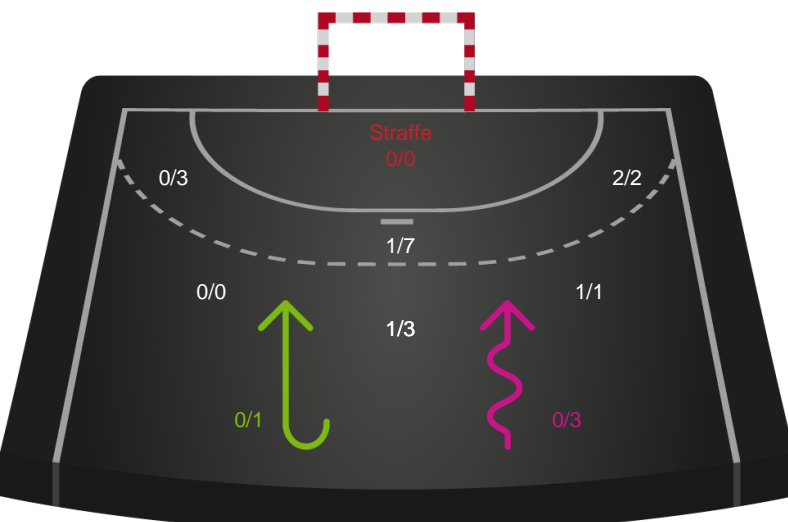

Shotplot for Første halvleg

Odense Håndbold - Horsens Håndbold Elite - 32-25 (20-15)

111287 / 12.05.2025, 18.30 / Sydbank Arena / Kvindeligaen - Slutspil Pulje 1

Odense Håndbold

Redningsdiagram