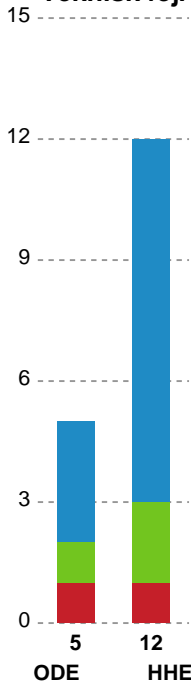

Markspillere

Nr	Navn	Mål/Skud	Straffe-mål/skud	Total Mål/Skud	Assist	Tilkendt straffe	Forårsagede straffe	Rødt kort	Tabt bold	Bold erob.	Fejl aflv.	Regelbrud	2min udvis.	MEP
3	Alma SKRETTING	0/0 0%	0/0 0%	0/0 0%	0	0	0	0	0	0	0	0	0	0
6	Maria HØJGAARD	1/2 50%	0/0 0%	1/2 50%	0	0	0	0	0	0	0	0	0	0.47
7	Maria Palsdottir NÓLSOY	1/2 50%	0/0 0%	1/2 50%	4	2	0	0	0	0	2	0	0	1.54
9	Annika MEYER	3/4 75%	0/0 0%	3/4 75%	0	1	0	0	0	0	0	0	0	2.32
11	Fanny ELOVSSON	1/3 33.33%	0/0 0%	1/3 33.33%	0	0	1	0	0	0	0	0	0	0.05
12	Emilie CLEMMENSEN	0/0 0%	0/0 0%	0/0 0%	0	0	0	0	0	0	1	0	0	-0.35
14	Mai KRAGBALLE	4/7 57.14%	2/4 50%	6/11 54.55%	4	0	0	0	0	0	1	1	0	2.7
19	Frida Haug HOEL	1/2 50%	0/0 0%	1/2 50%	1	0	0	0	1	0	2	0	0	-0.25
21	Romee MAARSCHALKEWEERD	5/6 83.33%	0/0 0%	5/6 83.33%	0	1	2	0	1	0	0	0	1	2.89
22	Sille Cecilie SORTH	1/5 20%	0/0 0%	1/5 20%	0	0	1	0	0	0	0	0	1	-0.75
25	Smilla HEDE	0/4 0%	1/1 100%	1/5 20%	0	0	0	0	0	0	2	0	0	-1.05
27	Annette WIRÉN LARSEN	0/1 0%	0/0 0%	0/1 0%	1	1	0	0	0	0	0	0	0	0.47
33	Laura Holm ANDERSEN	3/5 60%	0/0 0%	3/5 60%	0	0	0	0	0	0	0	0	0	1.69
39	Melanie BAK	2/5 40%	0/0 0%	2/5 40%	3	0	0	0	0	0	1	0	0	0.85

Fordeling af mål og skud

Odense Håndbold - Horsens Håndbold Elite - 32-25 (20-15)

111287 / 12.05.2025, 18.30 / Sydbank Arena / Kvindeligaen - Slutspil Pulje 1

Angrebet sluttede med:

Teknisk fejl

2 min

Assist