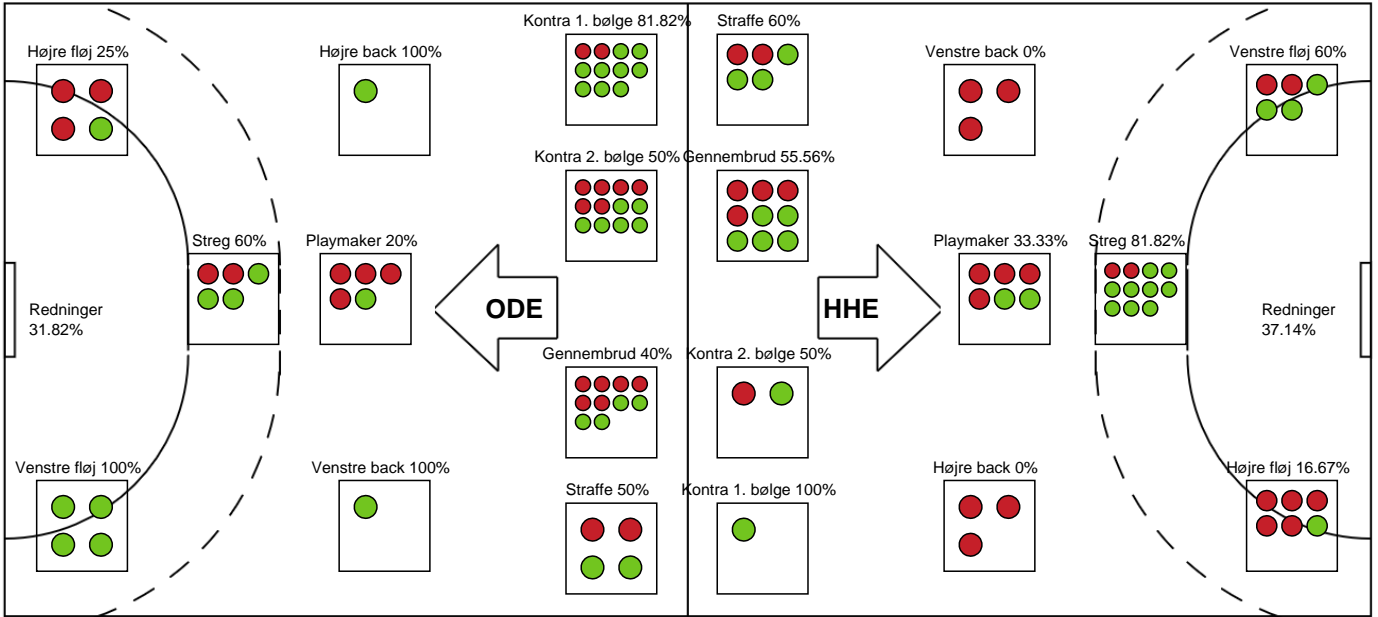

Markspillere

Nr	Navn	Mål/Skud	Straffe-mål/skud	Total Mål/Skud	Assist	Tilkendt straffe	Forårsagede straffe	Rødt kort	Tabt bold	Bold erob.	Fejl aflv.	Regelbrud	2min udvis.	MEP
3	Alma SKRETTING	0/0 0%	0/0 0%	0/0 0%	0	0	0	0	0	0	0	0	0	0
6	Maria HØJGAARD	1/2 50%	0/0 0%	1/2 50%	0	0	0	0	0	0	0	0	0	0.47
7	Maria Palsdottir NÓLSOY	1/2 50%	0/0 0%	1/2 50%	4	2	0	0	0	0	2	0	0	1.54
9	Annika MEYER	3/4 75%	0/0 0%	3/4 75%	0	1	0	0	0	0	0	0	0	2.32
11	Fanny ELOVSSON	1/3 33.33%	0/0 0%	1/3 33.33%	0	0	1	0	0	0	0	0	0	0.05
12	Emilie CLEMMENSEN	0/0 0%	0/0 0%	0/0 0%	0	0	0	0	0	0	1	0	0	-0.35
14	Mai KRAGBALLE	4/7 57.14%	2/4 50%	6/11 54.55%	4	0	0	0	0	0	1	1	0	2.7
19	Frida Haug HOEL	1/2 50%	0/0 0%	1/2 50%	1	0	0	0	1	0	2	0	0	-0.25
21	Romee MAARSCHALKEWEERD	5/6 83.33%	0/0 0%	5/6 83.33%	0	1	2	0	1	0	0	0	1	2.89
22	Sille Cecilie SORTH	1/5 20%	0/0 0%	1/5 20%	0	0	1	0	0	0	0	0	1	-0.75
25	Smilla HEDE	0/4 0%	1/1 100%	1/5 20%	0	0	0	0	0	0	2	0	0	-1.05
27	Annette WIRÉN LARSEN	0/1 0%	0/0 0%	0/1 0%	1	1	0	0	0	0	0	0	0	0.47
33	Laura Holm ANDERSEN	3/5 60%	0/0 0%	3/5 60%	0	0	0	0	0	0	0	0	0	1.69
39	Melanie BAK	2/5 40%	0/0 0%	2/5 40%	3	0	0	0	0	0	1	0	0	0.85

Fordeling af mål og skud

Odense Håndbold - Horsens Håndbold Elite - 32-25 (20-15)

111287 / 12.05.2025, 18.30 / Sydbank Arena / Kvindeligaen - Slutspil Pulje 1

Angrebet sluttede med:

Teknisk fejl

2 min

Assist