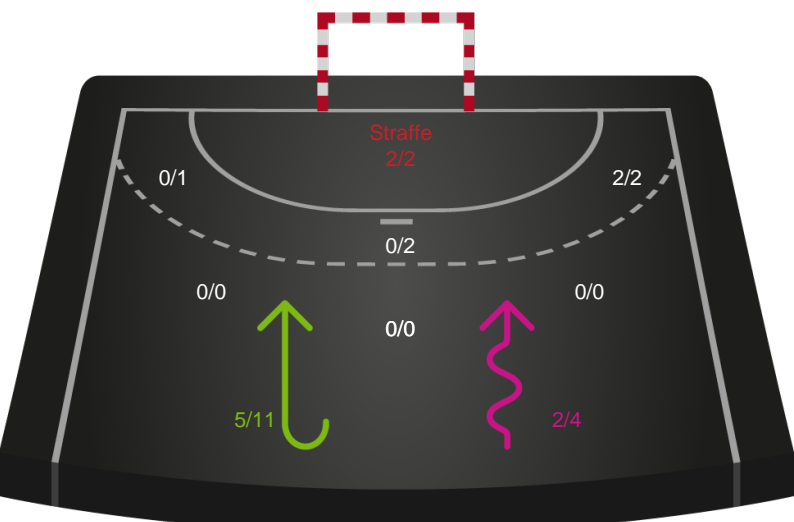

Horsens Håndbold Elite

Redningsdiagram