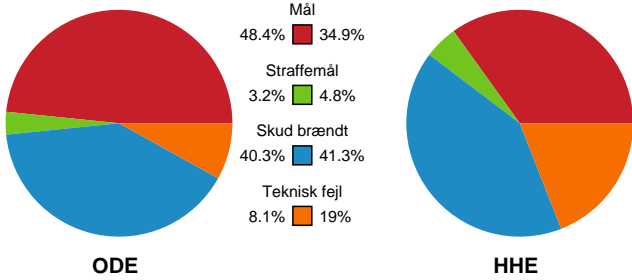

Fordeling af mål og skud

Odense Håndbold - Horsens Håndbold Elite - 32-25 (20-15)

111287 / 12.05.2025, 18.30 / Sydbank Arena / Kvindeligaen - Slutspil Pulje 1

Angrebet sluttede med:

Teknisk fejl

2 min

Assist