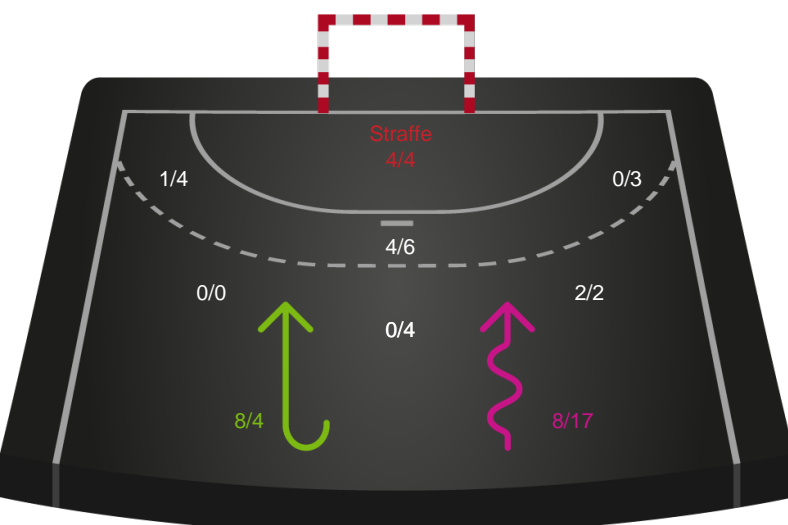

København Håndbold

Skuddiagram