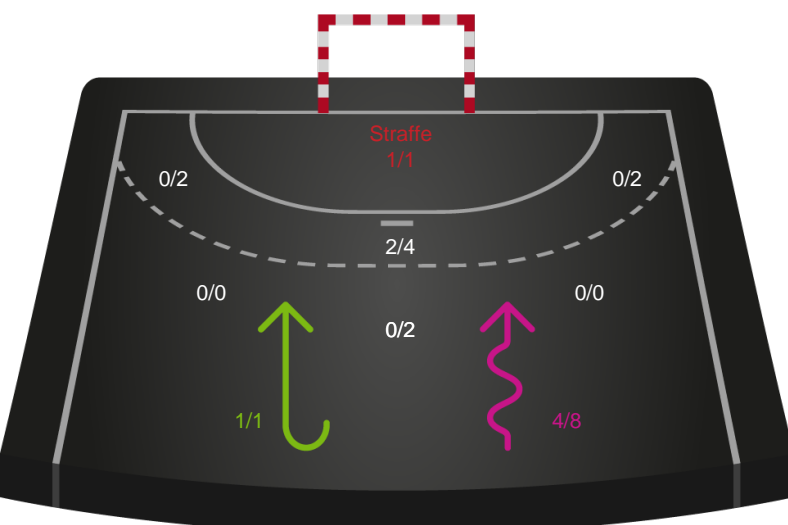

København Håndbold

Skuddiagram