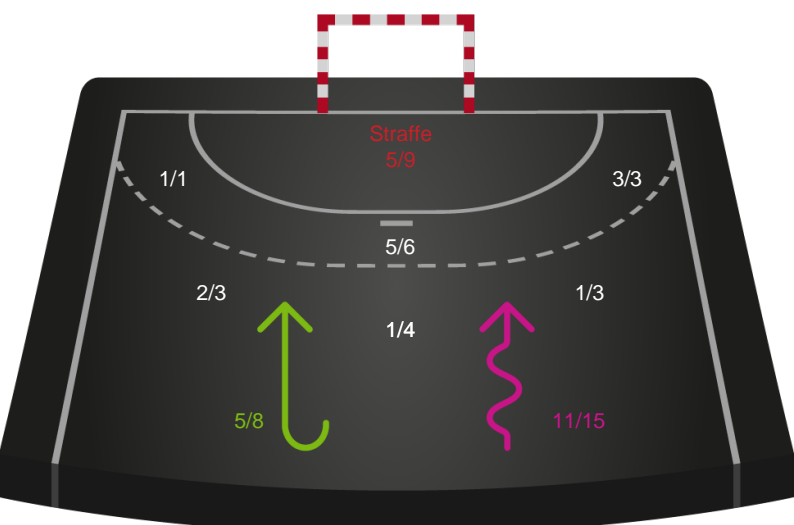

Skuddiagram

Kontra

Gennembrud

Hold statistik for Første halvleg

København Håndbold - Team Esbjerg - 27-34 (19-19)

Inet billede angivet

591422 / 13.02.2024, 20.00 / Frederiksberg Opvisning / Kvindeligaen - Grundspil