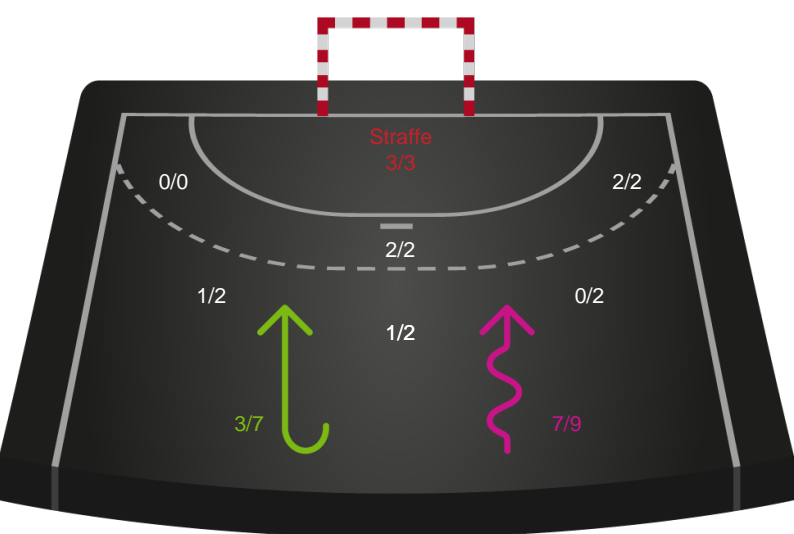

Kontra

Gennembrud

Shotplot for Anden halvleg

København Håndbold - Team Esbjerg - 27-34 (19-19)

591422 / 13.02.2024, 20.00 / Frederiksberg Opvisning / Kvindeligaen - Grundspil

Intet billede angivet

København Håndbold