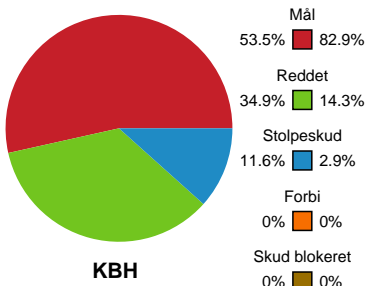

Fordeling af mål og skud

København Håndbold - Team Esbjerg - 27-34 (19-19)

Intet billede angivet

591422 / 13.02.2024, 20.00 / Frederiksberg Opvisning / Kvindeligaen - Grundspil

Angrebet sluttede med:

Skuddene endte med: