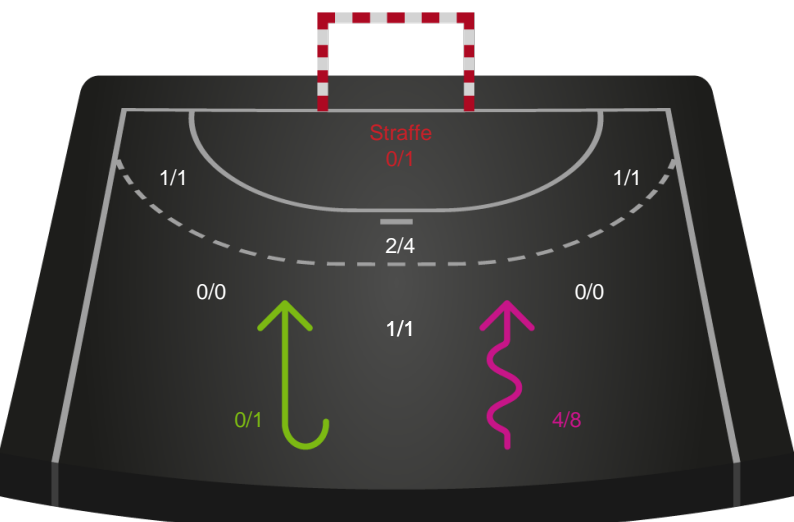

Team Esbjerg

Redningsdiagram