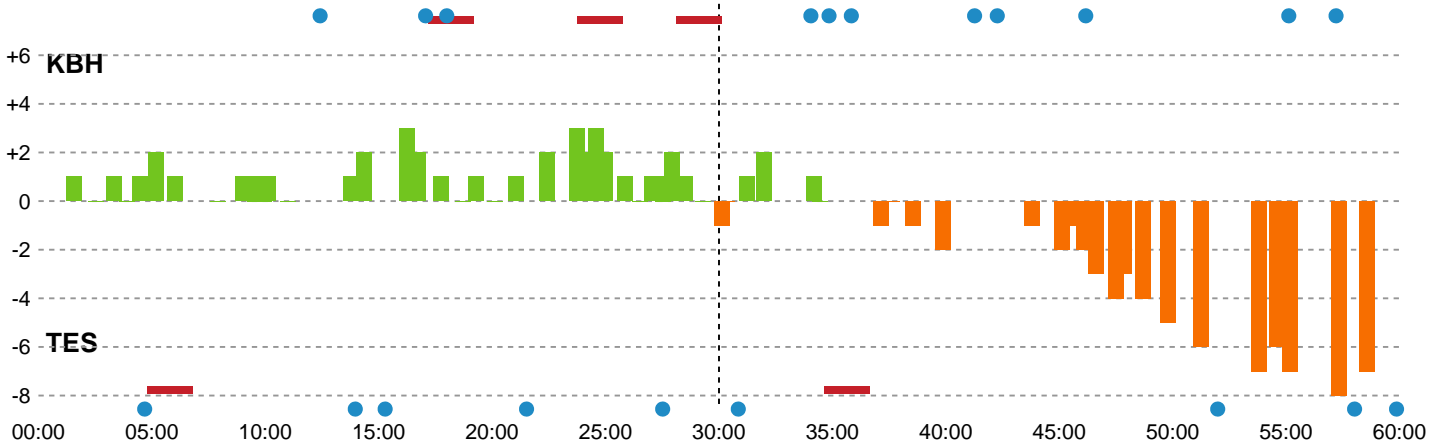

Fordeling af mål og skud

København Håndbold - Team Esbjerg - 27-34 (19-19)

Intet billede angivet

591422 / 13.02.2024, 20.00 / Frederiksberg Opvisning / Kvindeligaen - Grundspil

Angrebet sluttede med:

Skuddene endte med:

Teknisk fejl

2 min

Assist

Regelbrud
Tabt bold
Fejlaflevering

● = Tekniske fejl ■ = 2 min

Målforskel i løbet af kampen

Shotplot for Første halvleg

København Håndbold - Team Esbjerg - 27-34 (19-19)