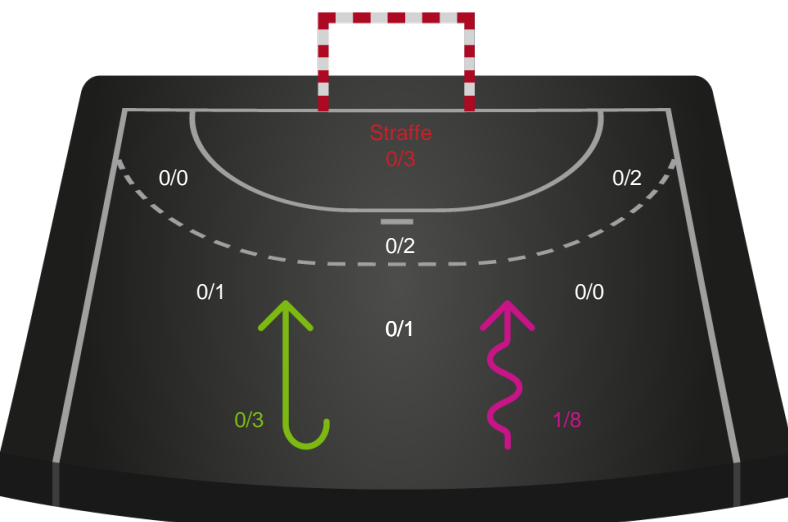

Shotplot for Første halvleg

København Håndbold - Team Esbjerg - 27-34 (19-19)

591422 / 13.02.2024, 20.00 / Frederiksberg Opvisning / Kvindeligaen - Grundspil

Intet billede angivet

København Håndbold

Redningsdiagram