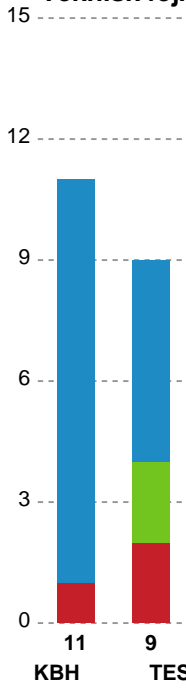

Fordeling af mål og skud

København Håndbold - Team Esbjerg - 27-34 (19-19)

Intet billede angivet

591422 / 13.02.2024, 20.00 / Frederiksberg Opvisning / Kvindeligaen - Grundspil

Angrebet sluttede med:

Skuddene endte med:

Teknisk fejl

2 min

Assist

Regelbrud
Tabt bold
Fejlaflevering

● = Tekniske fejl ■ = 2 min

Målforskel i løbet af kampen

Shotplot for Første halvleg

København Håndbold - Team Esbjerg - 27-34 (19-19)