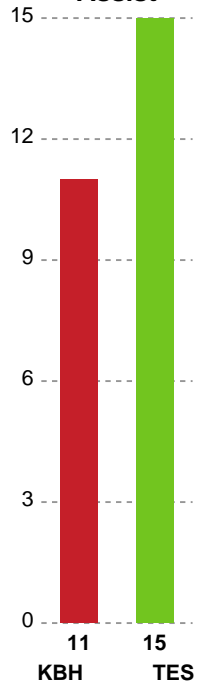

Fordeling af mål og skud

København Håndbold - Team Esbjerg - 27-34 (19-19)

Intet billede angivet

591422 / 13.02.2024, 20.00 / Frederiksberg Opvisning / Kvindeligaen - Grundspil

Angrebet sluttede med:

Skuddene endte med:

Teknisk fejl

2 min

Assist

Regelbrud
Tabt bold
Fejlaflevering

● = Tekniske fejl ■ = 2 min

Målforskel i løbet af kampen

Shotplot for Første halvleg

København Håndbold - Team Esbjerg - 27-34 (19-19)