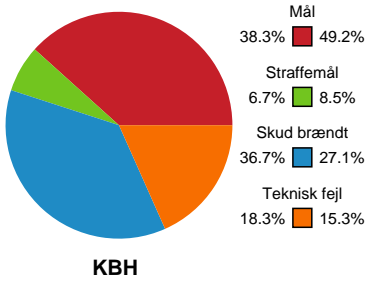

Fordeling af mål og skud

København Håndbold - Team Esbjerg - 27-34 (19-19)

Intet billede angivet

591422 / 13.02.2024, 20.00 / Frederiksberg Opvisning / Kvindeligaen - Grundspil

Angrebet sluttede med:

Skuddene endte med: