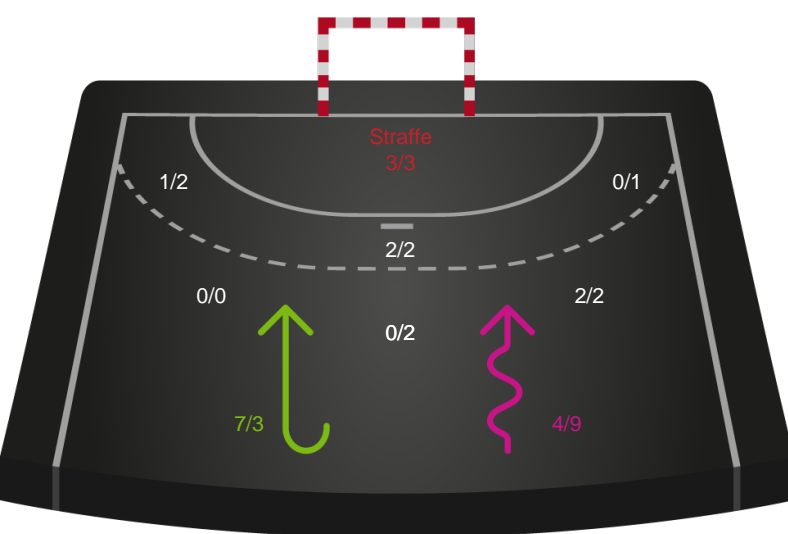

København Håndbold

Skuddiagram