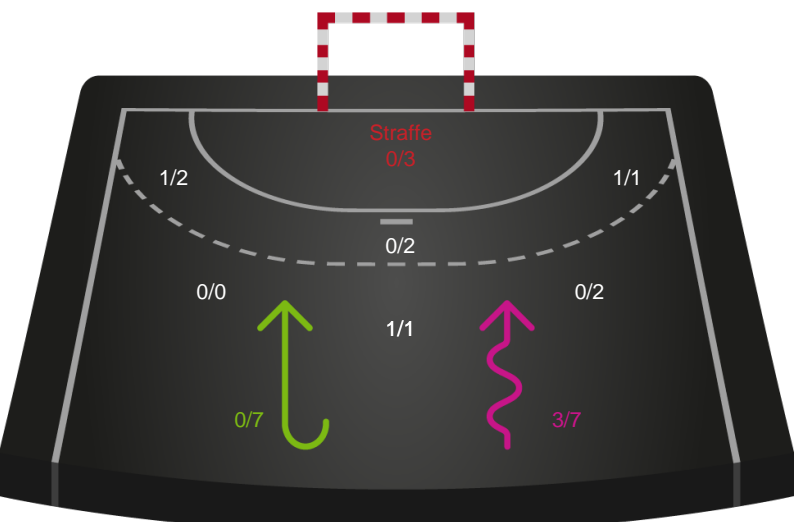

Team Esbjerg

Redningsdiagram