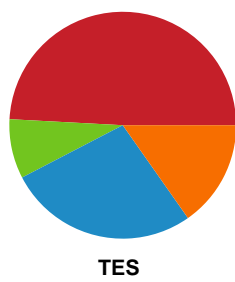

Fordeling af mål og skud

København Håndbold - Team Esbjerg - 27-34 (19-19)

Intet billede angivet

591422 / 13.02.2024, 20.00 / Frederiksberg Opvisning / Kvindeligaen - Grundspil

Angrebet sluttede med:

Skuddene endte med: