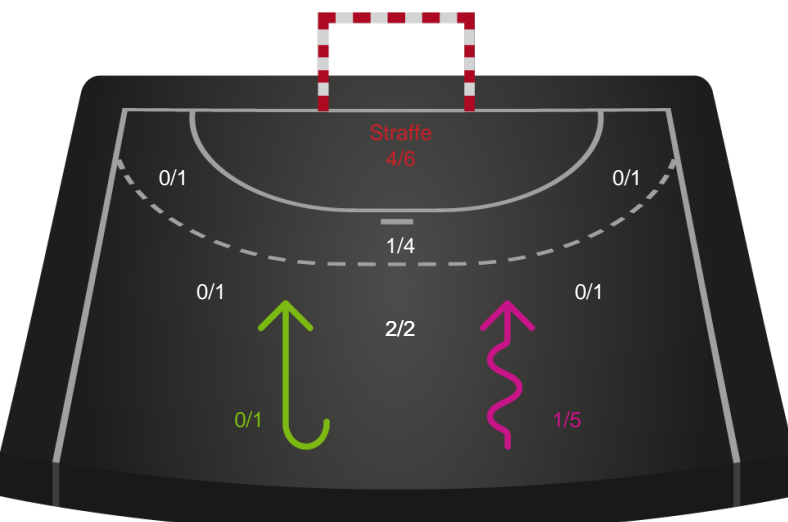

Shotplot for Anden halvleg

København Håndbold - Team Esbjerg - 27-34 (19-19)

591422 / 13.02.2024, 20.00 / Frederiksberg Opvisning / Kvindeligaen - Grundspil

Intet billede angivet

København Håndbold

Redningsdiagram