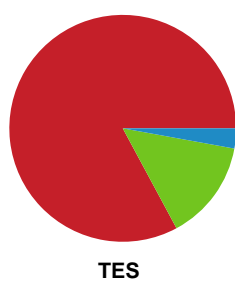

Fordeling af mål og skud

København Håndbold - Team Esbjerg - 27-34 (19-19)

Intet billede angivet

591422 / 13.02.2024, 20.00 / Frederiksberg Opvisning / Kvindeligaen - Grundspil

Angrebet sluttede med:

Skuddene endte med: