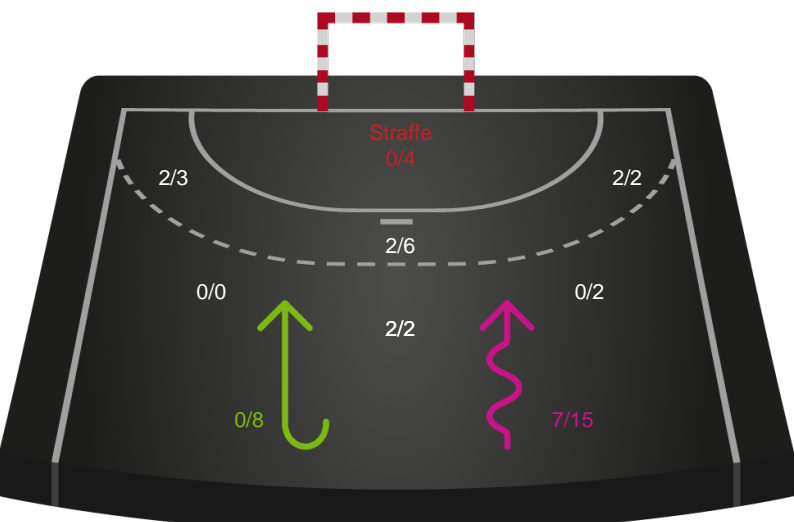

Team Esbjerg

Redningsdiagram