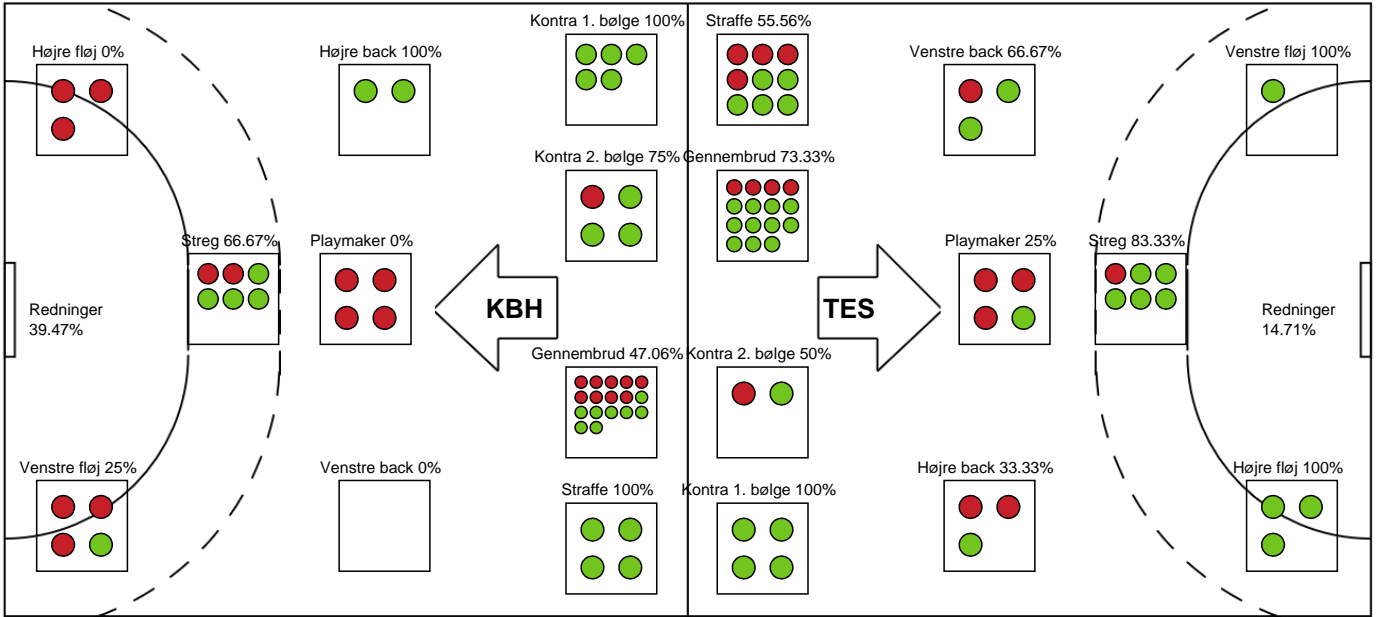

Markspillere

Nr	Navn	Mål/Skud	Straffe-mål/skud	Total Mål/Skud	Assist	Tilkendt straffe	Forårsagede straffe	Rødt kort	Tabt bold	Bold erob.	Fejl aflv.	Regelbrud	2min udvis.	MEP
4	Catharina MOLENAAR	0/2 0%	0/0 0%	0/2 0%	1	1	0	0	0	0	2	0	0	-0.73
5	Clara SKØTT	0/0 0%	0/0 0%	0/0 0%	0	0	0	0	0	0	0	0	0	0
6	Freja COHRT	2/5 40%	0/0 0%	2/5 40%	0	1	0	0	0	0	0	0	0	1.08
7	Emilie YTTING	2/5 40%	0/0 0%	2/5 40%	0	0	0	0	0	0	0	0	0	0.66
10	Pernille BRANDENBORG	2/2 100%	0/0 0%	2/2 100%	0	0	2	0	0	0	0	0	2	0.74
15	Emma NAVNE	2/5 40%	0/0 0%	2/5 40%	3	0	1	0	0	0	0	0	0	1.15
17	Tabea SCHMID	4/6 66.67%	0/0 0%	4/6 66.67%	0	2	5	0	0	0	0	0	0	2.14
21	Helene KINDBERG	5/7 71.43%	0/0 0%	5/7 71.43%	2	0	0	0	0	0	3	0	0	2.65
22	Stine JØRGENSEN	4/7 57.14%	4/4 100%	8/11 72.73%	3	0	0	0	0	0	3	0	0	3.6
25	Ida GÖTZSCHE	0/0 0%	0/0 0%	0/0 0%	0	0	0	0	0	0	0	0	0	0
27	Sofie FLADER	0/0 0%	0/0 0%	0/0 0%	1	0	0	0	0	0	0	0	0	0.25
28	Clara Skyum THOMSEN	2/6 33.33%	0/0 0%	2/6 33.33%	1	0	1	0	0	0	2	1	1	-0.88

Fordeling af mål og skud

København Håndbold - Team Esbjerg - 27-34 (19-19)

Intet billede angivet

591422 / 13.02.2024, 20.00 / Frederiksberg Opvisning / Kvindeligaen - Grundspil

Angrebet sluttede med:

Skuddene endte med:

Teknisk fejl

2 min

Assist

Regelbrud
Tabt bold
Fejlaflevering

● = Tekniske fejl ■ = 2 min

Målforskel i løbet af kampen

Shotplot for Første halvleg

København Håndbold - Team Esbjerg - 27-34 (19-19)