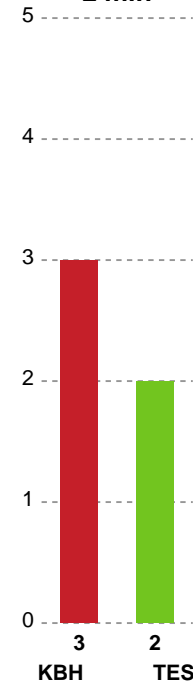

Fordeling af mål og skud

København Håndbold - Team Esbjerg - 27-34 (19-19)

Intet billede angivet

591422 / 13.02.2024, 20.00 / Frederiksberg Opvisning / Kvindeligaen - Grundspil

Angrebet sluttede med:

Skuddene endte med:

Teknisk fejl

2 min

Assist

Regelbrud
Tabt bold
Fejlaflevering

● = Tekniske fejl ■ = 2 min

Målforskel i løbet af kampen

Shotplot for Første halvleg

København Håndbold - Team Esbjerg - 27-34 (19-19)