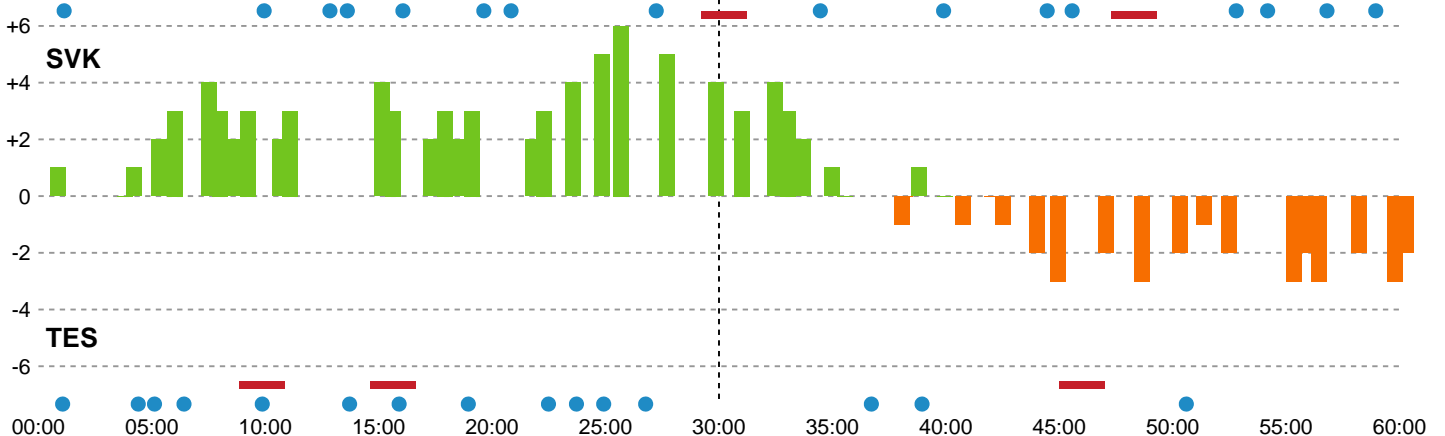

Fordeling af mål og skud

Silkeborg-Voel KFUM - Team Esbjerg - 24-26 (14-10)

Intet billede angivet

458413 / 21.02.2023, 18.30 / JYSK Arena A / Kvindeligaen - Grundspil

Angrebet sluttede med:

Skuddene endte med:

Teknisk fejl

2 min

Assist

Målforskel i løbet af kampen

Shotplot for Første halvleg

Silkeborg-Voel KFUM - Team Esbjerg - 24-26 (14-10)

458413 / 21.02.2023, 18.30 / JYSK Arena A / Kvindeligaen - Grundspil

Intet billede angivet

Shotplot for Anden halvleg

Silkeborg-Voel KFUM - Team Esbjerg - 24-26 (14-10)

458413 / 21.02.2023, 18.30 / JYSK Arena A / Kvindeligaen - Grundspil

Intet billede angivet

Silkeborg-Voel KFUM

Redningsdiagram

Team Esbjerg