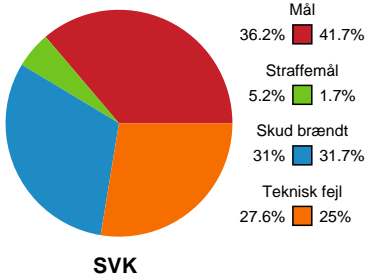

Fordeling af mål og skud

Silkeborg-Voel KFUM - Team Esbjerg - 24-26 (14-10)

Intet billede angivet

458413 / 21.02.2023, 18.30 / JYSK Arena A / Kvindeligaen - Grundspil

Angrebet sluttede med:

Skuddene endte med:

Teknisk fejl

2 min

Assist

Målforskel i løbet af kampen

Shotplot for Første halvleg

Silkeborg-Voel KFUM - Team Esbjerg - 24-26 (14-10)

458413 / 21.02.2023, 18.30 / JYSK Arena A / Kvindeligaen - Grundspil

Intet billede angivet