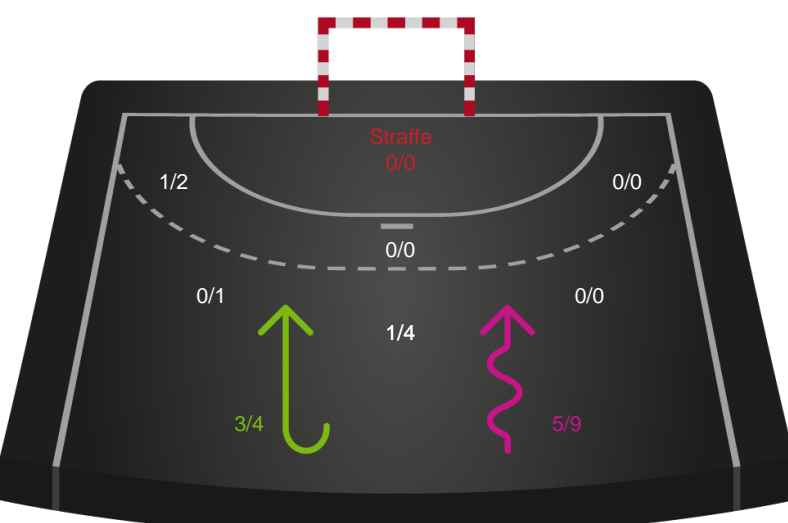

Silkeborg-Voel KFUM

Skuddiagram