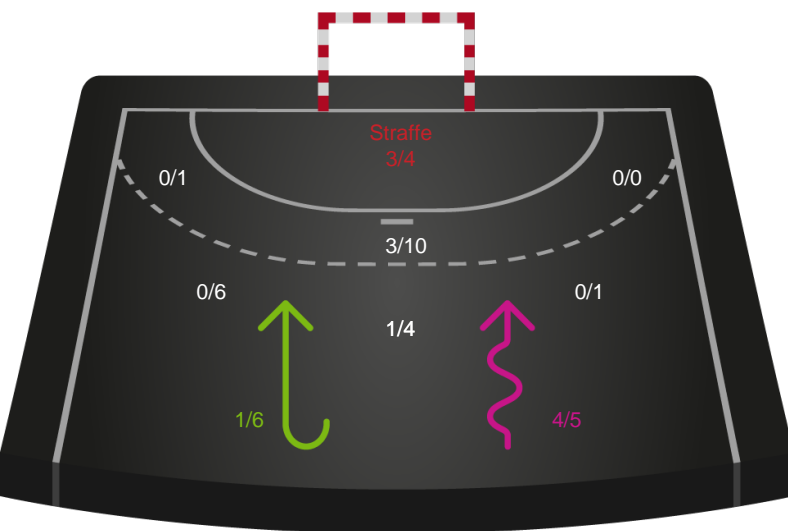

Shotplot for Total

Silkeborg-Voel KFUM - Team Esbjerg - 24-26 (14-10)

458413 / 21.02.2023, 18.30 / JYSK Arena A / Kvindeligaen - Grundspil

Intet billede angivet

Silkeborg-Voel KFUM

Redningsdiagram