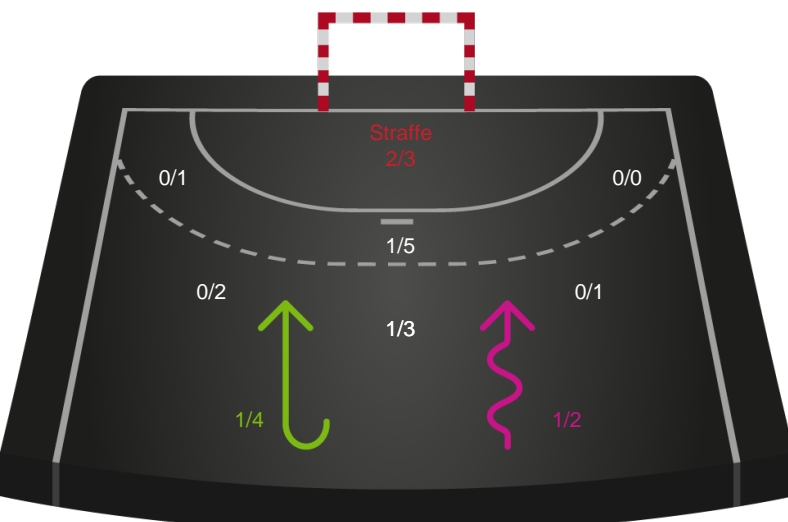

Shotplot for Anden halvleg

Silkeborg-Voel KFUM - Team Esbjerg - 24-26 (14-10)

458413 / 21.02.2023, 18.30 / JYSK Arena A / Kvindeligaen - Grundspil

Intet billede angivet

Silkeborg-Voel KFUM

Redningsdiagram

Team Esbjerg