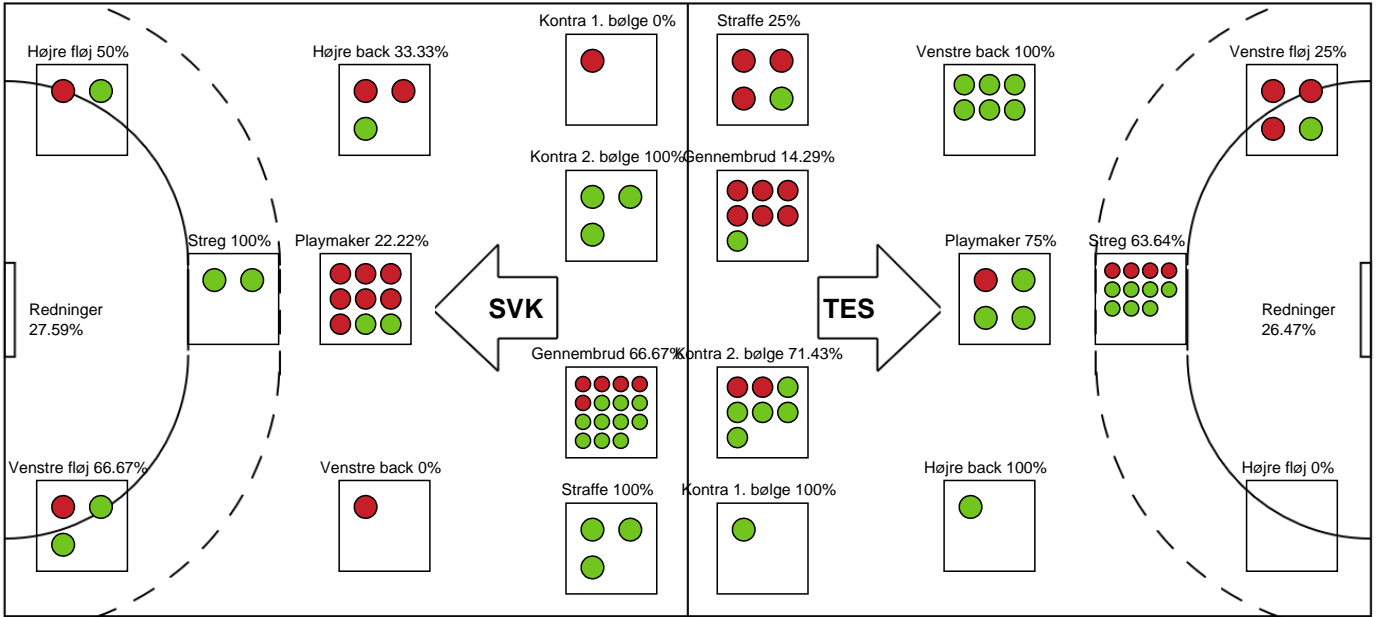

Markspillere

Nr	Navn	Mål/Skud	Straffe-mål/skud	Total Mål/Skud	Assist	Tilkendt straffe	Forårsagede straffe	Rødt kort	Tabt bold	Bold erob.	Fejl aflv.	Regelbrud	2min udvis.	MEP
2	Helene KINDBERG	6/12 50%	0/0 0%	6/12 50%	2	0	0	0	1	0	2	3	0	1.1
5	Eira AUNE	5/7 71.43%	0/0 0%	5/7 71.43%	2	1	0	0	0	1	2	2	1	2.99
7	Maja Munch LAURSEN	2/3 66.67%	0/0 0%	2/3 66.67%	0	0	0	0	0	1	0	0	0	1.52
8	Josefine VIDEBÆK	0/0 0%	0/0 0%	0/0 0%	0	0	0	0	0	0	0	0	0	0
10	Mathilda LUNDSTRØM	1/3 33.33%	0/0 0%	1/3 33.33%	1	1	1	0	0	2	0	1	0	0.79
13	Sofie Wendelbo NIELSEN	0/0 0%	0/0 0%	0/0 0%	0	0	0	0	0	0	0	0	0	0
17	Annika JAKOBSEN	0/0 0%	0/0 0%	0/0 0%	0	0	1	0	0	0	0	0	0	-0.2
18	Natasja ANDREASEN	4/8 50%	3/3 100%	7/11 63.64%	1	1	0	0	0	0	0	1	0	3.72
31	Andrea West BENDTSEN	1/3 33.33%	0/0 0%	1/3 33.33%	1	0	0	0	1	0	0	0	0	0.25
71	Emilie Bastrup BERTELSEN	0/0 0%	0/0 0%	0/0 0%	0	0	1	0	0	0	0	0	1	-0.38
97	Line SKAK	2/3 66.67%	0/0 0%	2/3 66.67%	1	0	1	0	0	0	0	2	0	0.65

Fordeling af mål og skud

Silkeborg-Voel KFUM - Team Esbjerg - 24-26 (14-10)

Intet billede angivet

458413 / 21.02.2023, 18.30 / JYSK Arena A / Kvindeligaen - Grundspil

Angrebet sluttede med:

Skuddene endte med: