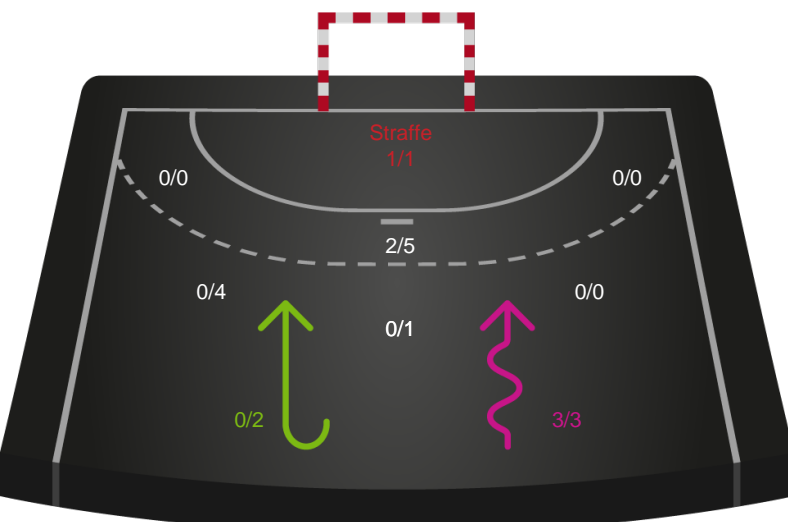

Shotplot for Første halvleg

Silkeborg-Voel KFUM - Team Esbjerg - 24-26 (14-10)

458413 / 21.02.2023, 18.30 / JYSK Arena A / Kvindeligaen - Grundspil

Intet billede angivet

Silkeborg-Voel KFUM

Redningsdiagram