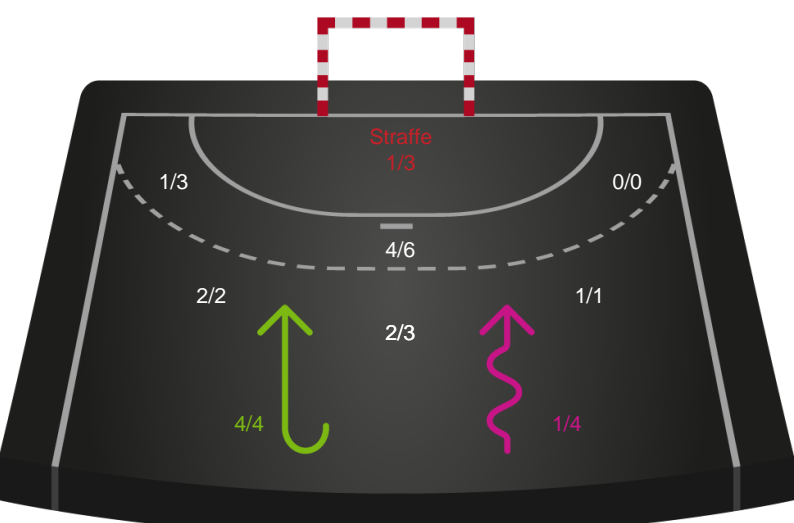

Redningsdiagram

Silkeborg-Voel KFUM

Skuddiagram

Team Esbjerg

Skuddiagram

Shotplot for Total

Silkeborg-Voel KFUM - Team Esbjerg - 24-26 (14-10)

458413 / 21.02.2023, 18.30 / JYSK Arena A / Kvindeligaen - Grundspil