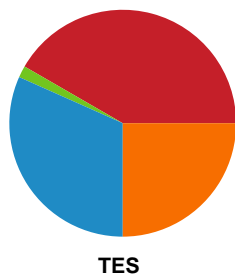

Fordeling af mål og skud

Silkeborg-Voel KFUM - Team Esbjerg - 24-26 (14-10)

Intet billede angivet

458413 / 21.02.2023, 18.30 / JYSK Arena A / Kvindeligaen - Grundspil

Angrebet sluttede med:

Skuddene endte med: