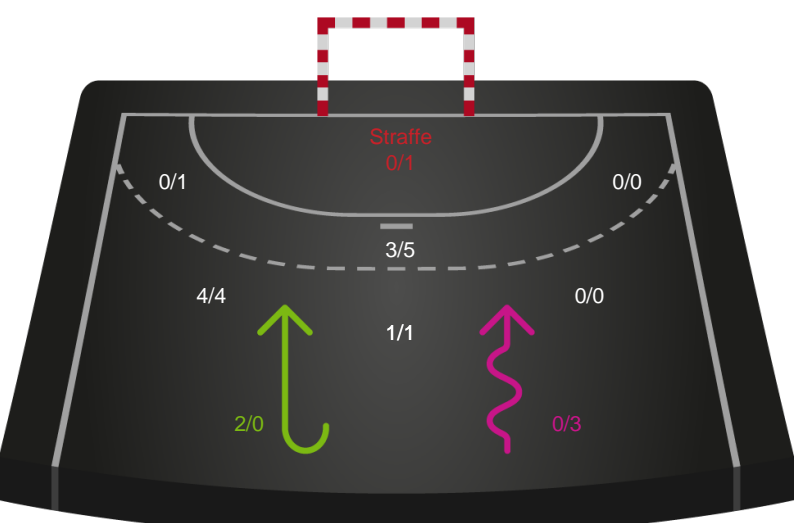

Shotplot for Anden halvleg

Silkeborg-Voel KFUM - Team Esbjerg - 24-26 (14-10)

458413 / 21.02.2023, 18.30 / JYSK Arena A / Kvindeligaen - Grundspil

Intet billede angivet

Silkeborg-Voel KFUM

Redningsdiagram

Team Esbjerg