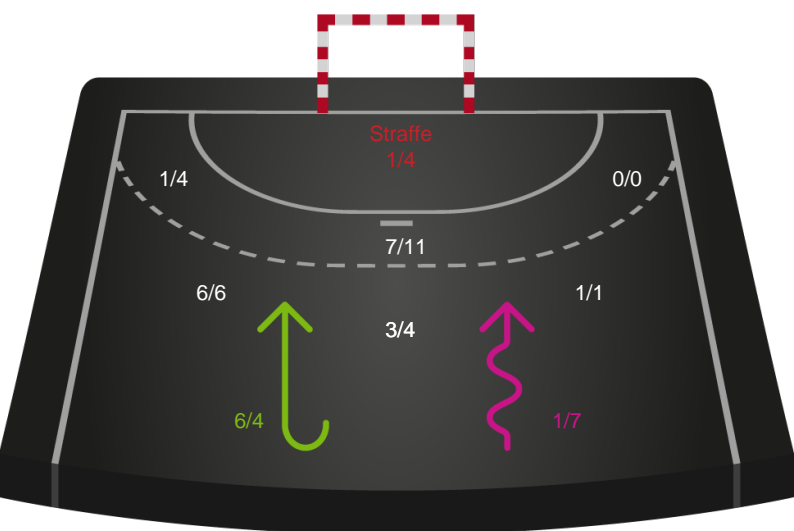

Team Esbjerg

Skuddiagram