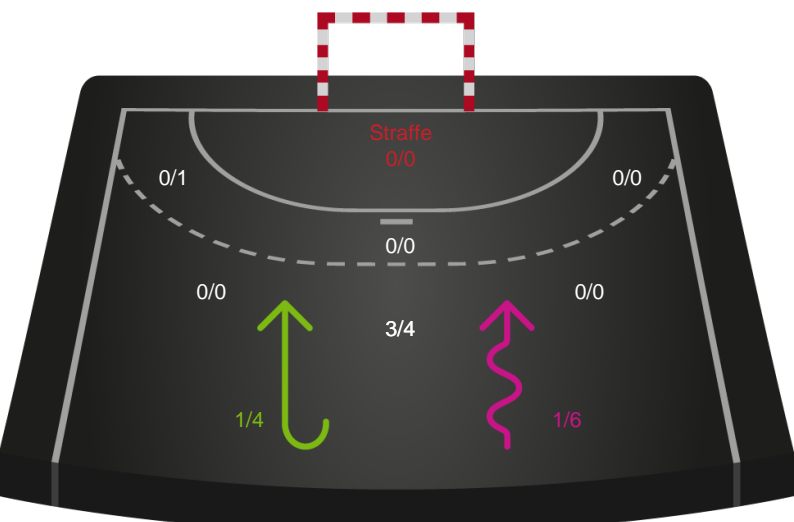

Team Esbjerg

Redningsdiagram