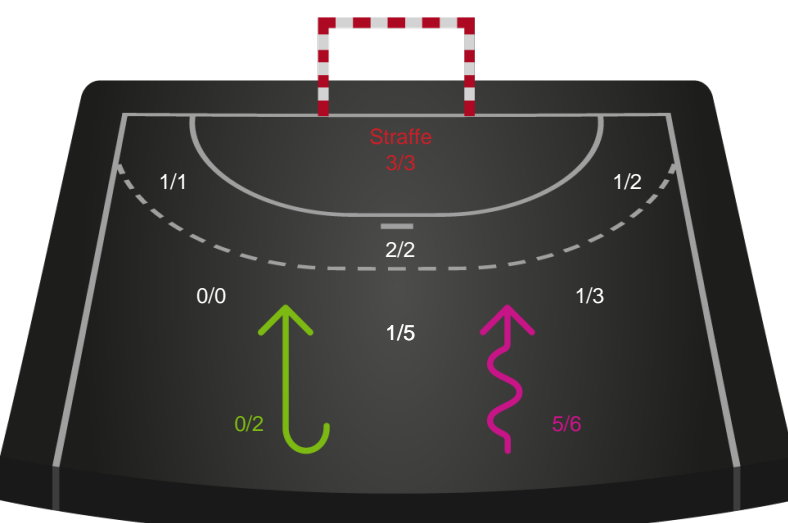

Silkeborg-Voel KFUM

Skuddiagram