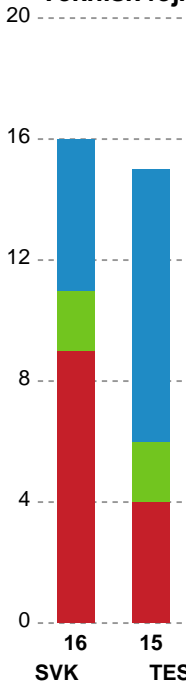

Teknisk fejl