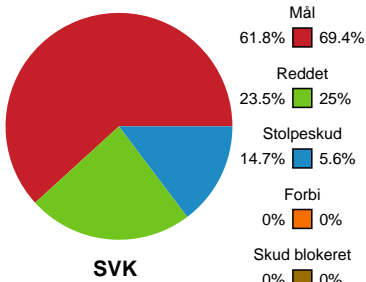

Fordeling af mål og skud

Silkeborg-Voel KFUM - Team Esbjerg - 24-26 (14-10)

Intet billede angivet

458413 / 21.02.2023, 18.30 / JYSK Arena A / Kvindeligaen - Grundspil

Angrebet sluttede med:

Skuddene endte med:

Teknisk fejl

2 min

Assist

Målforskel i løbet af kampen

Shotplot for Første halvleg

Silkeborg-Voel KFUM - Team Esbjerg - 24-26 (14-10)

458413 / 21.02.2023, 18.30 / JYSK Arena A / Kvindeligaen - Grundspil

Intet billede angivet