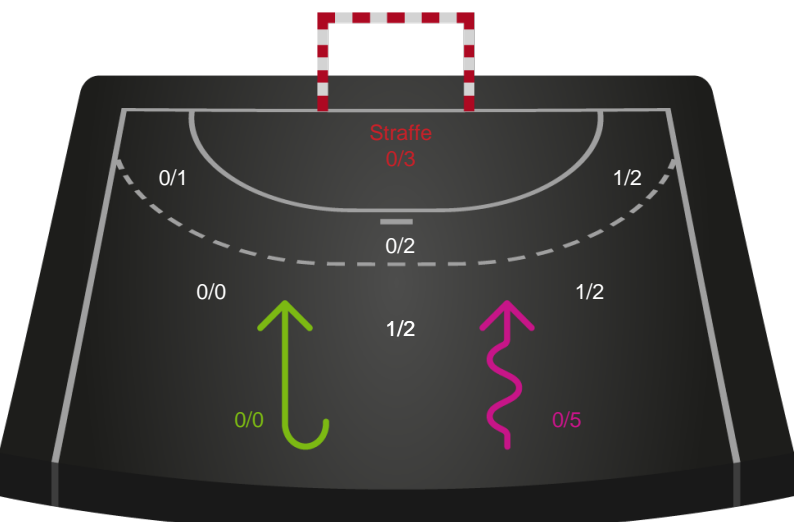

Team Esbjerg

Redningsdiagram