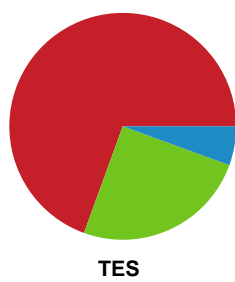

Fordeling af mål og skud

Silkeborg-Voel KFUM - Team Esbjerg - 24-26 (14-10)

Intet billede angivet

458413 / 21.02.2023, 18.30 / JYSK Arena A / Kvindeligaen - Grundspil

Angrebet sluttede med:

Skuddene endte med: