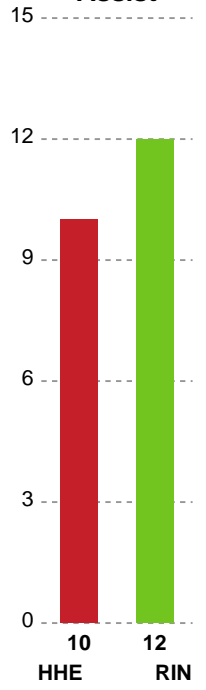

Skuddene endte med:

Teknisk fejl

2 min

Assist

Regelbrud
Tabt bold
Fejlaflevering

● = Tekniske fejl — = 2 min

Målforskel i løbet af kampen

Shotplot for Første halvleg