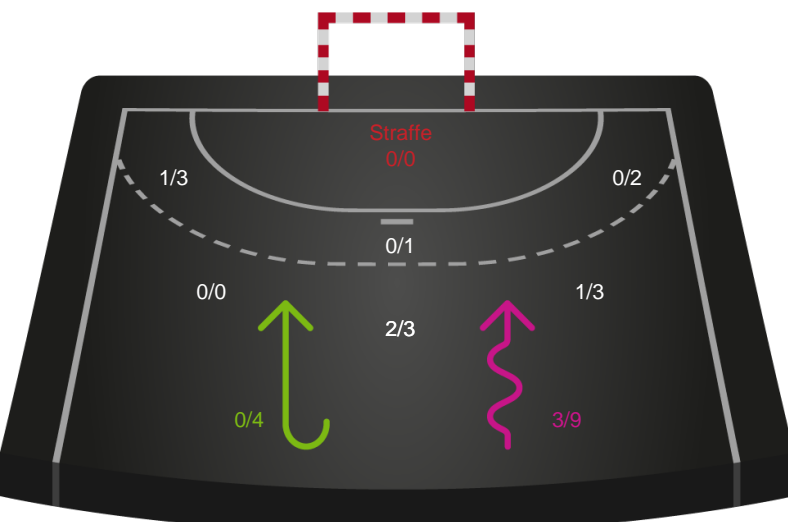

Shotplot for Anden halvleg

Horsens Håndbold Elite - Ringkøbing Håndbold - 31-32 (15-14)

521220 / 30.04.2023, 15.00 / Forum Horsens 1 / Kvindeligaen - Kvalifikationsspil

Intet billede angivet

Horsens Håndbold Elite

Redningsdiagram