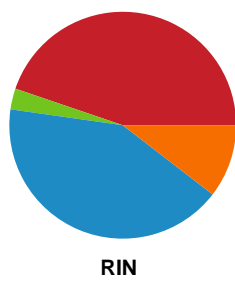

Fordeling af mål og skud

Horsens Håndbold Elite - Ringkøbing Håndbold - 31-32 (15-14)

Intet billede angivet

521220 / 30.04.2023, 15.00 / Forum Horsens 1 / Kvindeligaen - Kvalifikationsspil

Angrebet sluttede med: