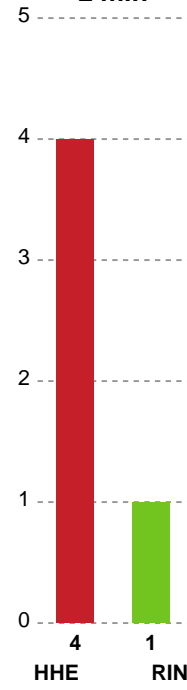

Fordeling af mål og skud

Horsens Håndbold Elite - Ringkøbing Håndbold - 31-32 (15-14)

Intet billede angivet

521220 / 30.04.2023, 15.00 / Forum Horsens 1 / Kvindeligaen - Kvalifikationsspil

Angrebet sluttede med:

Skuddene endte med:

Teknisk fejl

2 min

Assist

Regelbrud
Tabt bold
Fejlaflevering

● = Tekniske fejl — = 2 min

Målforskel i løbet af kampen

Shotplot for Første halvleg