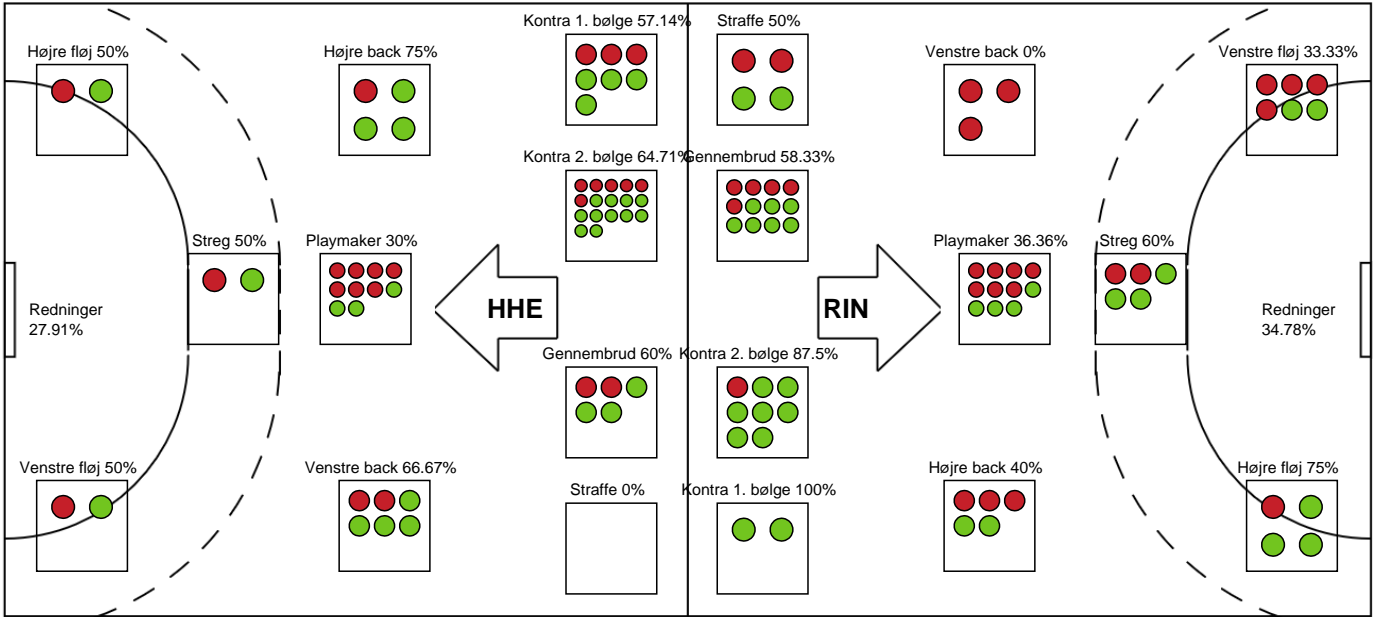

Nr	Navn	Redn/Skud	Straffe-Redn/skud	Total Redn/Skud	Mål imod	Skud forbi	Skud stolpe	Assist	Mål	Bold erob.	Fejl aflv.	Regelbrud	2 min udvis.	MEP
13	Claudia ROMPEN	5/19 26.32%	2/2 100%	7/21 33.33%	14	0	2	0	0	0	0	0	0	1.32
89	Emily Stang SANDO	11/27 40.74%	0/2 0%	11/29 37.93%	18	3	2	1	0	0	0	0	0	2.96

Markspillere

Nr	Navn	Mål/Skud	Straffe-mål/skud	Total Mål/Skud	Assist	Tilkendt straffe	Forårsagede straffe	Rødt kort	Tabt bold	Bold erob.	Fejl aflv.	Regelbrud	2min udvis.	MEP
2	Anne-Sofie FILTENBORG	2/4 50%	0/0 0%	2/4 50%	0	0	0	0	0	0	0	0	0	0.87
4	Maria HOLM	2/7 28.57%	0/0 0%	2/7 28.57%	1	0	0	0	0	1	1	0	0	0.6
5	Maria Kielstof Skaar JACOBSEN	0/0 0%	0/0 0%	0/0 0%	0	0	0	0	0	0	0	0	0	0
6	Maria HØJGAARD	0/1 0%	0/0 0%	0/1 0%	0	0	0	0	0	0	0	0	1	-0.46
10	Sille SORTH	0/0 0%	0/0 0%	0/0 0%	0	0	0	0	0	0	0	0	0	0
14	Amalie Grøn HANSEN	0/1 0%	0/0 0%	0/1 0%	0	0	1	0	0	0	0	0	1	-0.78
19	Laura DAMGAARD	0/2 0%	0/0 0%	0/2 0%	1	0	0	0	0	0	0	0	0	-0.25
20	Dicte ANDERSEN	1/2 50%	0/0 0%	1/2 50%	0	0	0	0	0	0	1	0	0	0.2
21	Anne Sofie PEDERSEN	0/0 0%	0/0 0%	0/0 0%	0	0	0	0	0	0	0	0	1	-0.18
25	Nicoline Nørgaard OLSEN	1/3 33.33%	0/0 0%	1/3 33.33%	0	0	0	0	1	0	1	0	0	-0.65
26	Maria Mose VESTERGAARD	3/4 75%	0/0 0%	3/4 75%	0	0	1	0	0	0	0	0	0	1.65
27	Annette JENSEN	7/11 63.64%	0/0 0%	7/11 63.64%	2	0	0	0	0	0	3	1	1	3.47
29	Kristin THORLEIFSDÓTTIR	13/16 81.25%	0/0 0%	13/16 81.25%	2	0	1	0	0	0	0	0	0	9.55
55	Tamara HAGGERTY	2/4 50%	0/0 0%	2/4 50%	2	0	1	0	0	0	0	2	0	0.5

Fordeling af mål og skud

Horsens Håndbold Elite - Ringkøbing Håndbold - 31-32 (15-14)

Intet billede angivet

521220 / 30.04.2023, 15.00 / Forum Horsens 1 / Kvindeligaen - Kvalifikationsspil

Angrebet sluttede med:

Skuddene endte med:

Teknisk fejl

2 min

Assist

Regelbrud
Tabt bold
Fejlaflevering

● = Tekniske fejl — = 2 min

Målforskel i løbet af kampen

Shotplot for Første halvleg