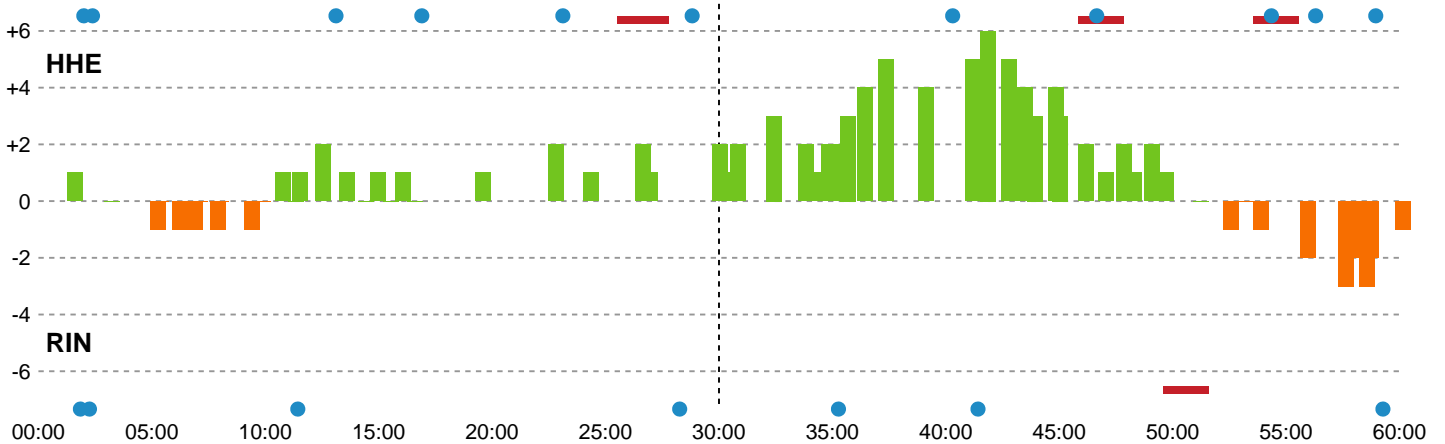

Fordeling af mål og skud

Horsens Håndbold Elite - Ringkøbing Håndbold - 31-32 (15-14)

Intet billede angivet

521220 / 30.04.2023, 15.00 / Forum Horsens 1 / Kvindeligaen - Kvalifikationsspil

Angrebet sluttede med:

Skuddene endte med:

Teknisk fejl

2 min

Assist

Regelbrud
Tabt bold
Fejlaflevering

● = Tekniske fejl — = 2 min

Målforskel i løbet af kampen

Shotplot for Første halvleg