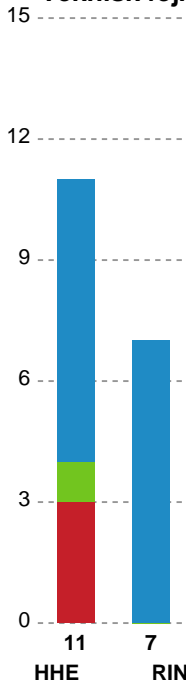

Fordeling af mål og skud

Horsens Håndbold Elite - Ringkøbing Håndbold - 31-32 (15-14)

Intet billede angivet

521220 / 30.04.2023, 15.00 / Forum Horsens 1 / Kvindeligaen - Kvalifikationsspil

Angrebet sluttede med:

Skuddene endte med:

Teknisk fejl

2 min

Assist

Regelbrud
Tabt bold
Fejlaflevering

● = Tekniske fejl — = 2 min

Målforskel i løbet af kampen

Shotplot for Første halvleg