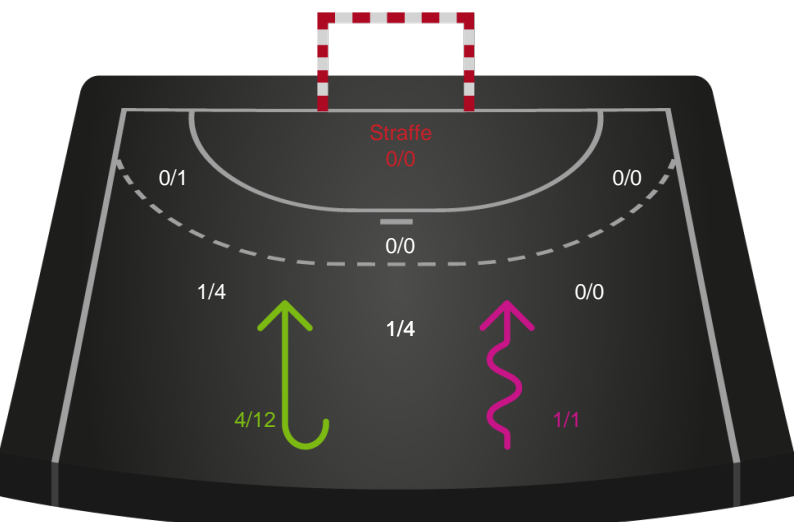

Ringkøbing Håndbold

Redningsdiagram