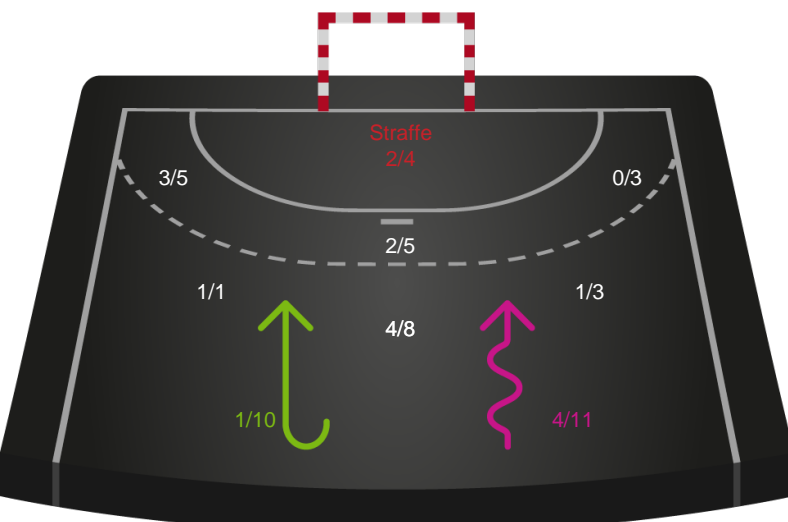

Shotplot for Total

Horsens Håndbold Elite - Ringkøbing Håndbold - 31-32 (15-14)

521220 / 30.04.2023, 15.00 / Forum Horsens 1 / Kvindeligaen - Kvalifikationsspil

Intet billede angivet

Horsens Håndbold Elite

Redningsdiagram