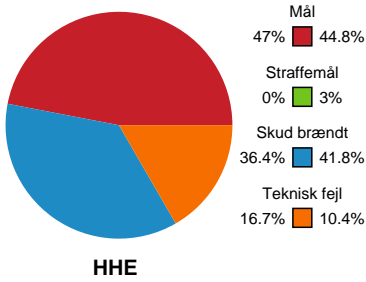

Fordeling af mål og skud

Horsens Håndbold Elite - Ringkøbing Håndbold - 31-32 (15-14)

Intet billede angivet

521220 / 30.04.2023, 15.00 / Forum Horsens 1 / Kvindeligaen - Kvalifikationsspil

Angrebet sluttede med: