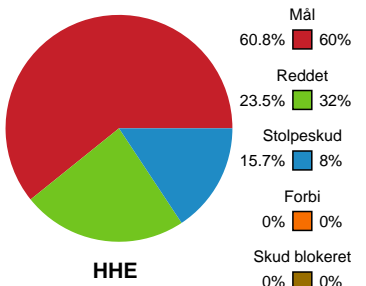

Skuddene endte med: