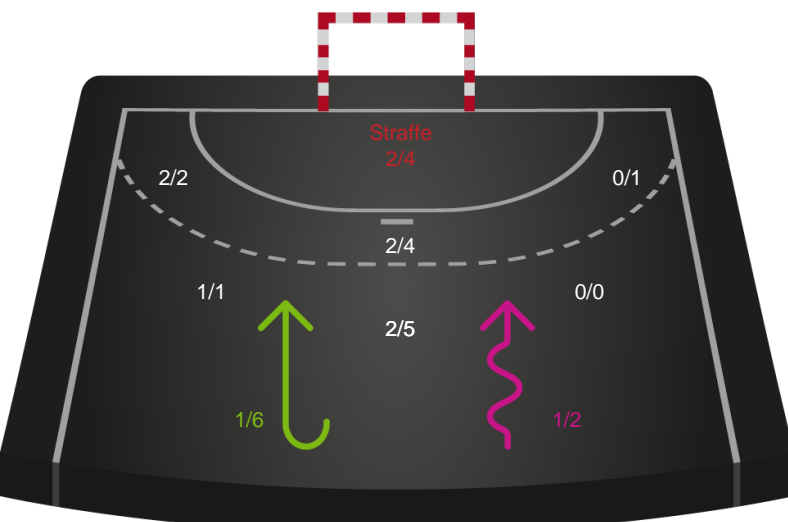

Shotplot for Første halvleg

Horsens Håndbold Elite - Ringkøbing Håndbold - 31-32 (15-14)

521220 / 30.04.2023, 15.00 / Forum Horsens 1 / Kvindeligaen - Kvalifikationsspil

Intet billede angivet

Horsens Håndbold Elite

Redningsdiagram