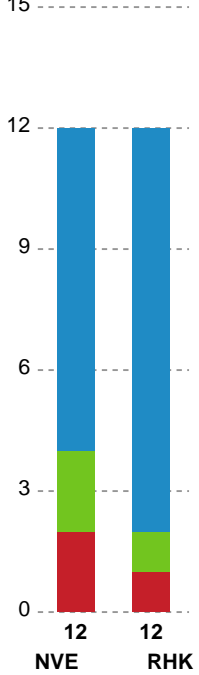

Teknisk fejl