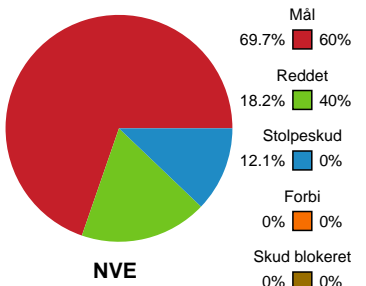

# Fordeling af mål og skud

## Nordvestjysk Elite - Randers HK - 24-25 (16-13)

Intet billede angivet

256224 / 20.01.2021, 18.30 / Gråkjær Arena - Holstebro / Bambusa Kvindeligaen - Grundspil

### Angrebet sluttede med:

### Skuddene endte med: