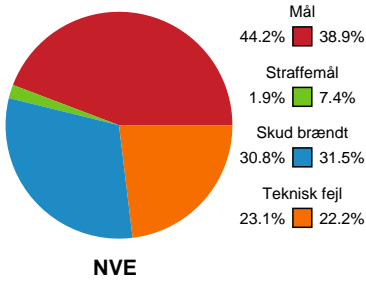

Angrebet sluttede med: