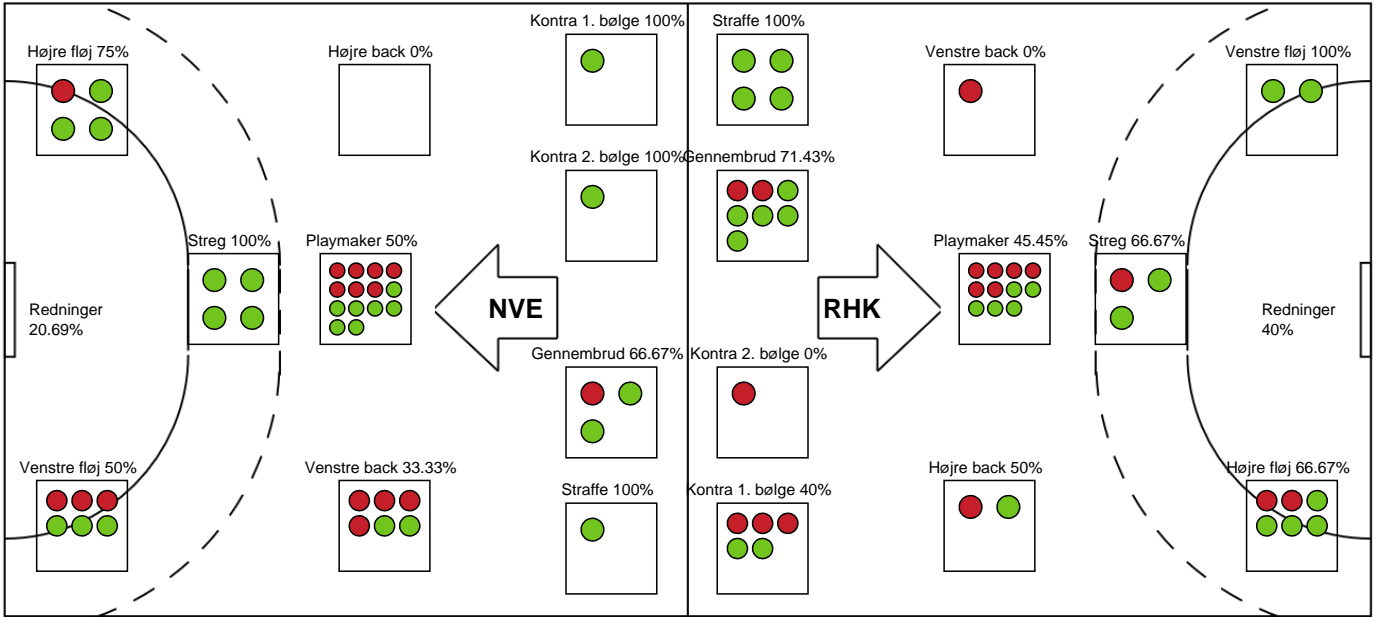

Fordeling af mål og skud

Nordvestjysk Elite - Randers HK - 24-25 (16-13)

Intet billede angivet

256224 / 20.01.2021, 18.30 / Gråkjær Arena - Holstebro / Bambusa Kvindeligaen - Grundspil