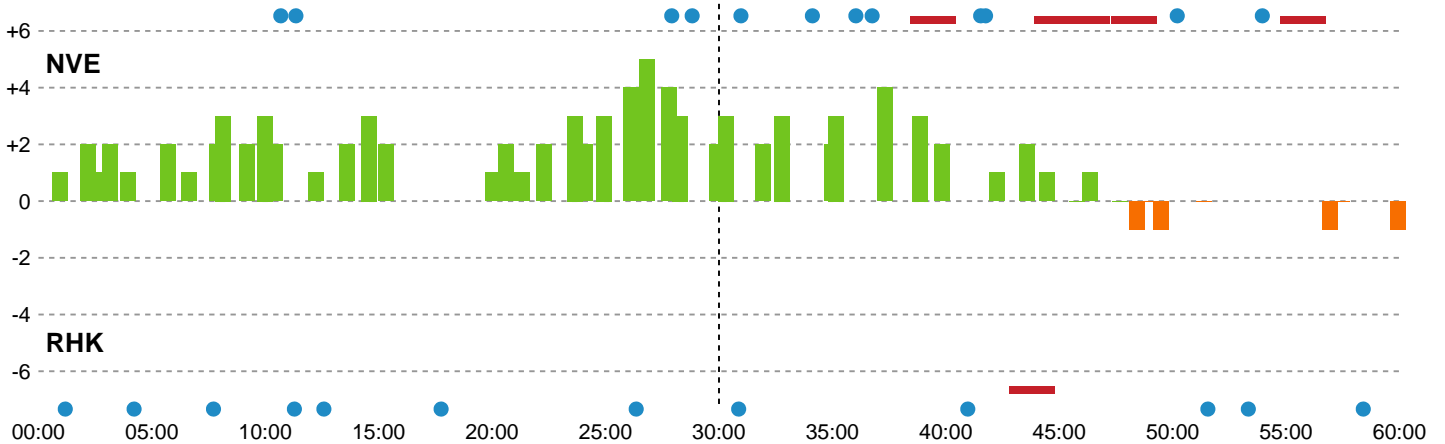

### Målforskel i løbet af kampen