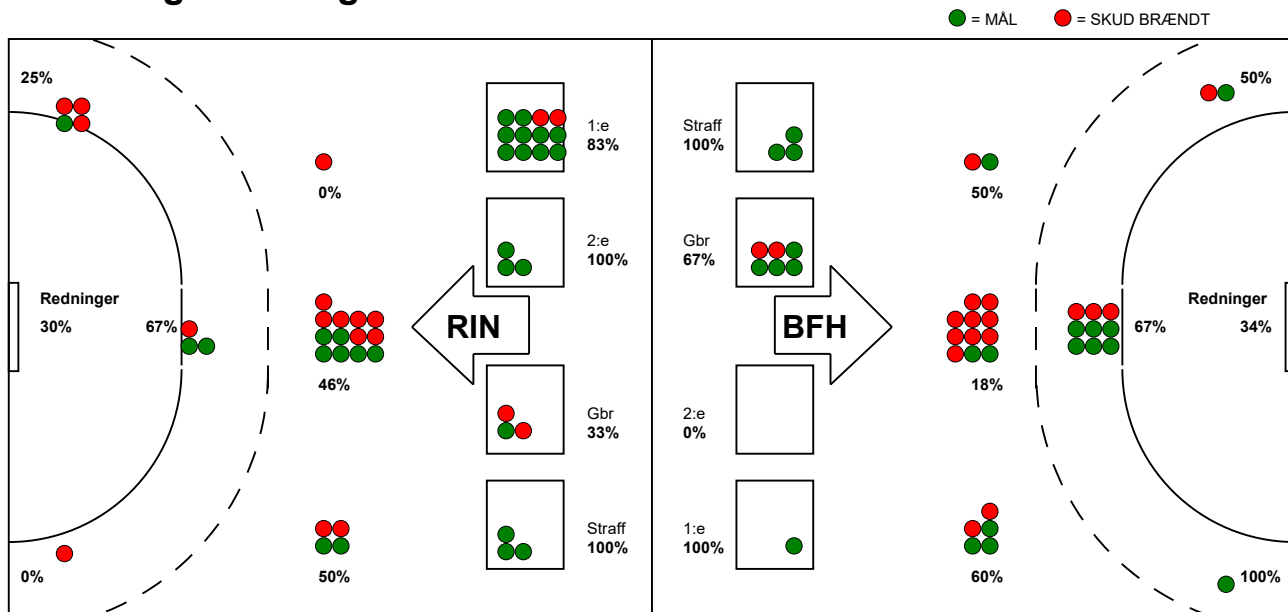

KAMPRAPPORT

Bjerringbro FH - Ringkøbing Håndbold 22 - 28 (12 - 15)

591392 / 17-1-2024 / Bjerringbro Idræts- & Kulturcenter 1 / Kvindeligaen

Fordeling af mål og skud:

Gbr=Gennembrud. 1.f=Kontra første bølge. 2.f=Kontra anden bølge

Angrebet sluttede med:

Skuddene endte med:

Tekn. Fejl

2 min

Assist

REGELBRUD (Red)
TABT BOLD (Blue)
FEJLAFLEVERING (Yellow)

Målforskel i løbet af kampen: