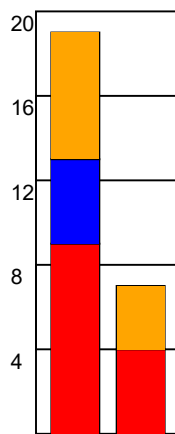

KAMPRAPPORT

Bjerringbro FH - Ringkøbing Håndbold 22 - 28 (12 - 15)

591392 / 17-1-2024 / Bjerringbro Idræts- & Kulturcenter 1 / Kvindeligaen

Fordeling af mål og skud:

Gbr=Gennembrud. 1.f=Kontra første bølge. 2.f=Kontra anden bølge

Angrebet sluttede med:

Skuddene endte med:

Tekn. Fejl

2 min

Assist

REGELBRUD (Red)
TABT BOLD (Blue)
FEJLAFLEVERING (Yellow)

Målforskel i løbet af kampen: