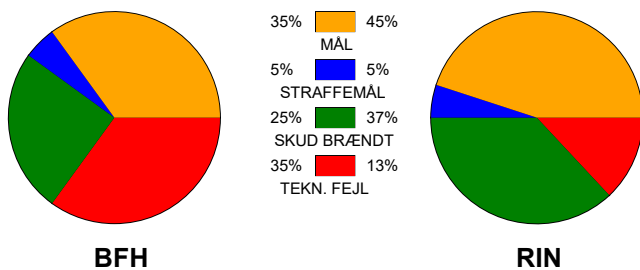

KAMPRAPPORT

Bjerringbro FH - Ringkøbing Håndbold 22 - 28 (12 - 15)

591392 / 17-1-2024 / Bjerringbro Idræts- & Kulturcenter 1 / Kvindeligaen

Fordeling af mål og skud:

Gbr=Gennembrud. 1.f=Kontra første bølge. 2.f=Kontra anden bølge

Angrebet sluttede med:

Skuddene endte med:

Tekn. Fejl

2 min

Assist

REGELBRUD (Red)
TABT BOLD (Blue)
FEJLAFLEVERING (Yellow)

Målforskel i løbet af kampen: