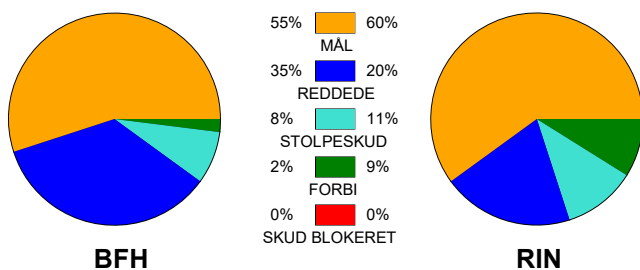

KAMPRAPPORT

Bjerringbro FH - Ringkøbing Håndbold 22 - 28 (12 - 15)

591392 / 17-1-2024 / Bjerringbro Idræts- & Kulturcenter 1 / Kvindeligaen

Fordeling af mål og skud:

Gbr=Gennembrud. 1.f=Kontra første bølge. 2.f=Kontra anden bølge

Angrebet sluttede med:

Skuddene endte med:

Tekn. Fejl

2 min

Assist

REGELBRUD (Red)
TABT BOLD (Blue)
FEJLAFLEVERING (Yellow)

Målforskel i løbet af kampen: