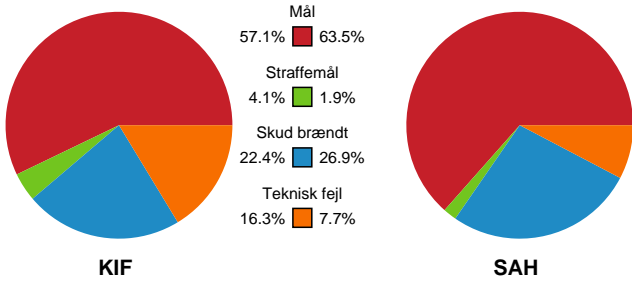

Fordeling af mål og skud

KIF Kolding - SAH - 30-34 (13-18)

748773 / 05.03.2025, 20.00 / Sydbank Arena 1 - bane 1 / Herreligaen - Grundspil

Angrebet sluttede med:

Skuddene endte med:

Teknisk fejl

2 min

Assist