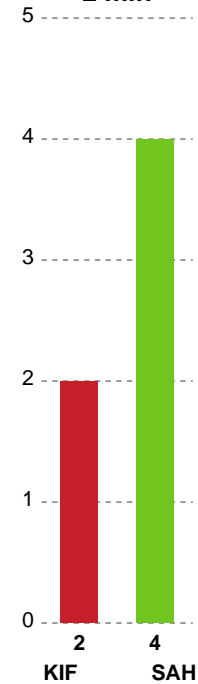

Fordeling af mål og skud

KIF Kolding - SAH - 30-34 (13-18)

748773 / 05.03.2025, 20.00 / Sydbank Arena 1 - bane 1 / Herreligaen - Grundspil

Angrebet sluttede med:

Skuddene endte med:

Teknisk fejl

2 min

Assist

Målforskel i løbet af kampen

Shotplot for Første halvleg

KIF Kolding - SAH - 30-34 (13-18)

748773 / 05.03.2025, 20.00 / Sydbank Arena 1 - bane 1 / Herreligaen - Grundspil

KIF Kolding

Redningsdiagram

Kontra

Gennembrud