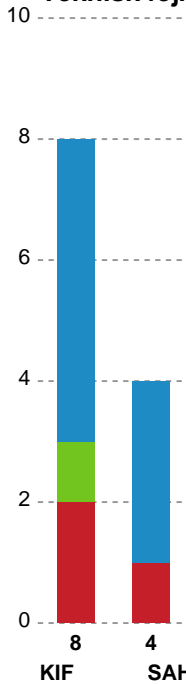

Fordeling af mål og skud

KIF Kolding - SAH - 30-34 (13-18)

748773 / 05.03.2025, 20.00 / Sydbank Arena 1 - bane 1 / Herreligaen - Grundspil

Angrebet sluttede med:

Skuddene endte med:

Teknisk fejl

2 min

Assist

Målforskel i løbet af kampen

Shotplot for Første halvleg

KIF Kolding - SAH - 30-34 (13-18)

748773 / 05.03.2025, 20.00 / Sydbank Arena 1 - bane 1 / Herreligaen - Grundspil

KIF Kolding

Redningsdiagram

Kontra

Gennembrud