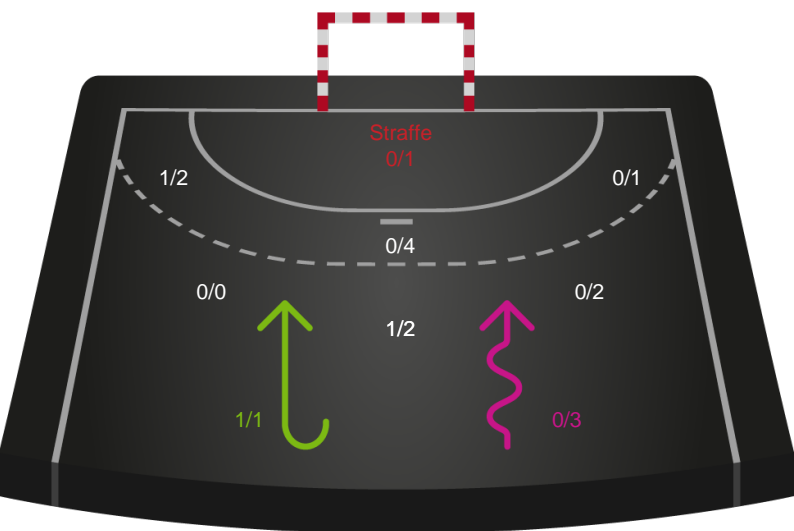

SAH

Redningsdiagram