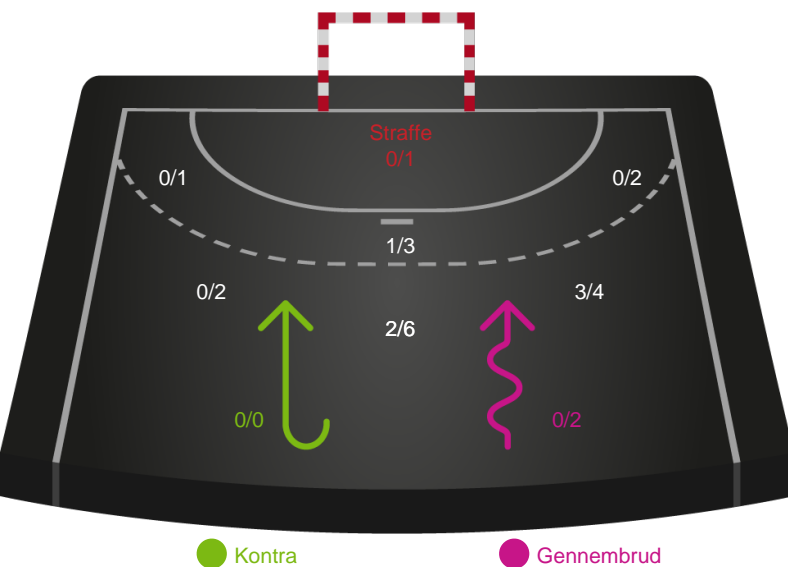

Shotplot for Anden halvleg

KIF Kolding - SAH - 30-34 (13-18)

748773 / 05.03.2025, 20.00 / Sydbank Arena 1 - bane 1 / Herreligaen - Grundspil

KIF Kolding

Redningsdiagram