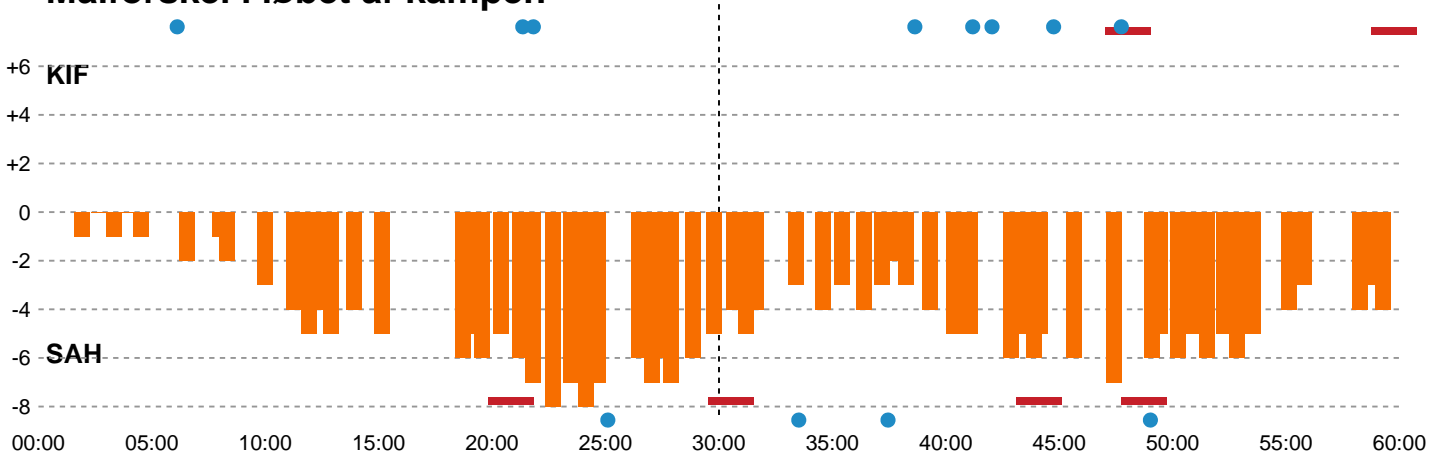

Målforskel i løbet af kampen