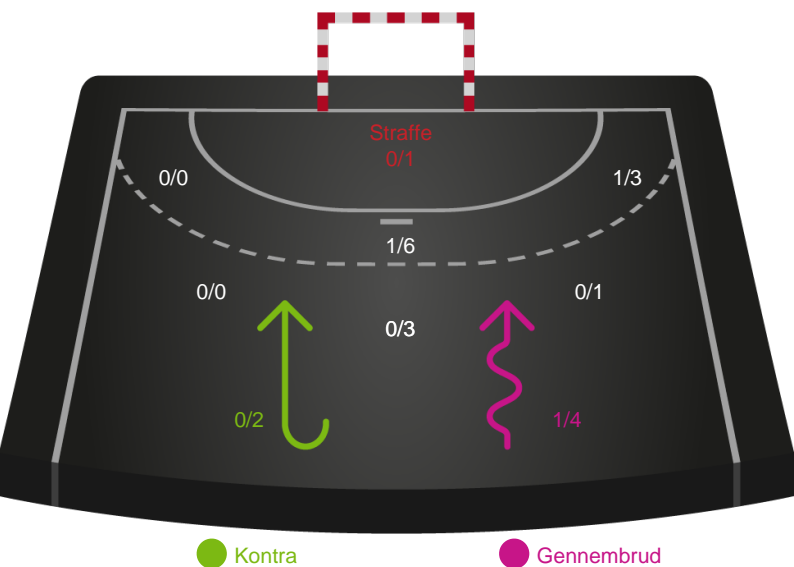

SAH

Redningsdiagram