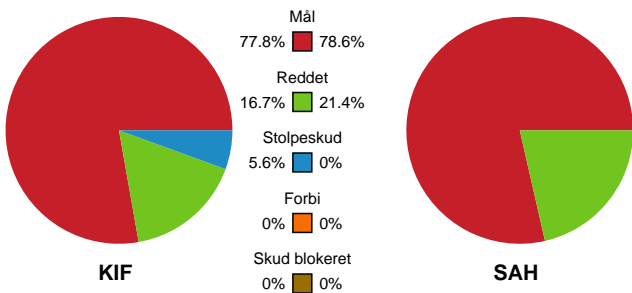

Fordeling af mål og skud

KIF Kolding - SAH - 30-34 (13-18)

748773 / 05.03.2025, 20.00 / Sydbank Arena 1 - bane 1 / Herreligaen - Grundspil

Angrebet sluttede med:

Skuddene endte med:

Teknisk fejl

2 min

Assist

Målforskel i løbet af kampen

Shotplot for Første halvleg

KIF Kolding - SAH - 30-34 (13-18)

748773 / 05.03.2025, 20.00 / Sydbank Arena 1 - bane 1 / Herreligaen - Grundspil

KIF Kolding

Redningsdiagram

Kontra

Gennembrud