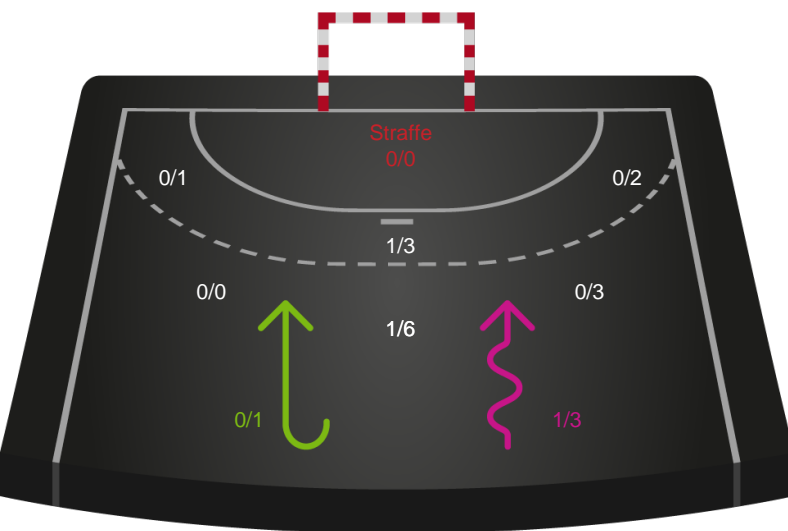

Målforskel i løbet af kampen

Shotplot for Første halvleg

KIF Kolding - SAH - 30-34 (13-18)

748773 / 05.03.2025, 20.00 / Sydbank Arena 1 - bane 1 / Herreligaen - Grundspil

KIF Kolding

Redningsdiagram

Kontra

Gennembrud