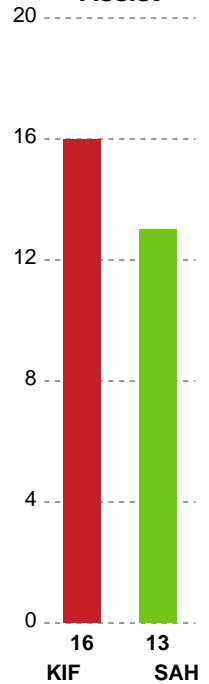

Fordeling af mål og skud

KIF Kolding - SAH - 30-34 (13-18)

748773 / 05.03.2025, 20.00 / Sydbank Arena 1 - bane 1 / Herreligaen - Grundspil

Angrebet sluttede med:

Skuddene endte med:

Teknisk fejl

2 min

Assist

Målforskel i løbet af kampen

Shotplot for Første halvleg

KIF Kolding - SAH - 30-34 (13-18)

748773 / 05.03.2025, 20.00 / Sydbank Arena 1 - bane 1 / Herreligaen - Grundspil

KIF Kolding

Redningsdiagram

Kontra

Gennembrud