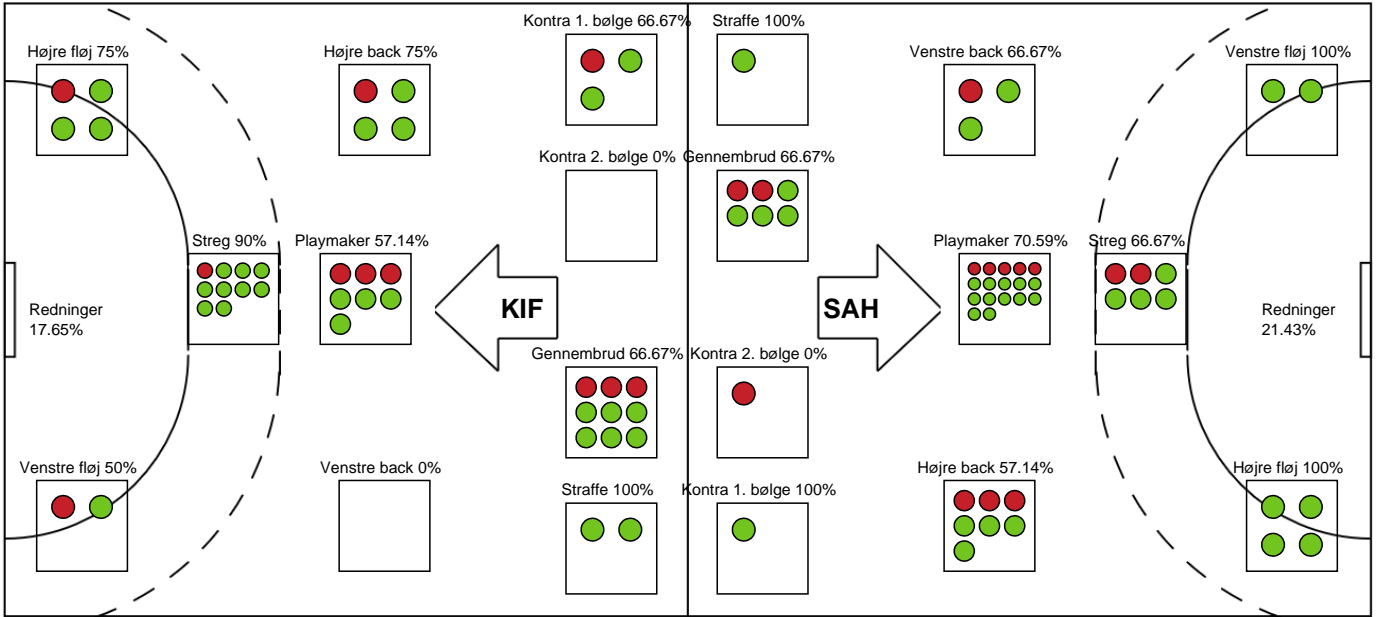

SPILLERSTATISTIK

KIF Kolding - SAH - 30-34 (13-18)

748773 / 05.03.2025, 20.00 / Sydbank Arena 1 - bane 1 / Herreligaen - Grundspil

SAH

Målmænd

Nr	Navn	Redn/Skud	Straffe-Redn/skud	Total Redn/Skud	Mål imod	Skud forbi	Skud stolpe	Assist	Mål	Bold erob.	Fejl aflv.	Regelbrud	2 min udvis.	MEP
1	Kristoffer LAURSEN	4/21 19.05%	0/1 0%	4/22 18.18%	18	3	1	0	0	0	0	0	0	-0.45
12	Magnus BRANDBYGE	2/13 15.38%	0/1 0%	2/14 14.29%	12	0	1	0	0	0	0	0	0	-0.54

Markspillere

Nr	Navn	Mål/Skud	Straffe-mål/skud	Total Mål/Skud	Assist	Tilkendt straffe	Forårsagede straffe	Rødt kort	Tabt bold	Bold erob.	Fejl aflv.	Regelbrud	2min udvis.	MEP
3	Kristjan ÖRN KRISTJANSSON	9/13 69.23%	0/0 0%	9/13 69.23%	4	0	0	0	0	0	0	0	0	6.8
5	Frederik ARNOLDSEN	0/0 0%	0/0 0%	0/0 0%	0	0	0	0	0	0	0	0	0	0
6	Kristian BONEFELD	0/0 0%	0/0 0%	0/0 0%	1	0	1	0	0	0	0	0	1	-0.13
7	Jonatan MOLLERUP	0/2 0%	0/0 0%	0/2 0%	1	0	1	0	0	0	0	0	0	-0.35
11	Mikkel LANG	4/4 100%	0/0 0%	4/4 100%	0	0	0	0	0	1	0	0	0	3.3
15	Emil LÆRKE	0/1 0%	0/0 0%	0/1 0%	1	0	0	0	0	0	1	0	2	-0.76
19	Thor CHRISTENSEN	1/1 100%	0/0 0%	1/1 100%	0	0	0	0	0	1	0	1	1	0.52
20	Morten BALLING	0/0 0%	0/0 0%	0/0 0%	0	0	0	0	0	0	0	0	0	0
23	Morten Hempel JENSEN	4/7 57.14%	1/1 100%	5/8 62.5%	4	0	0	0	0	0	0	0	0	3.7
24	Anton BRAMMING	0/0 0%	0/0 0%	0/0 0%	0	0	0	0	0	0	0	0	0	0
25	Jeppe CIESLAK	4/4 100%	0/0 0%	4/4 100%	0	0	0	0	0	1	0	0	0	3.3
28	Morten KAALUND	5/7 71.43%	0/0 0%	5/7 71.43%	0	0	0	0	0	0	0	0	0	3.05
29	Andreas AAGREEN	0/0 0%	0/0 0%	0/0 0%	0	0	0	0	0	0	0	0	0	0
32	Fredrik OLSSON	6/8 75%	0/0 0%	6/8 75%	2	1	0	0	0	0	2	0	0	4.32

Fordeling af mål og skud

KIF Kolding - SAH - 30-34 (13-18)

748773 / 05.03.2025, 20.00 / Sydbank Arena 1 - bane 1 / Herreligaen - Grundspil

Angrebet sluttede med:

Skuddene endte med:

Teknisk fejl

2 min

Assist