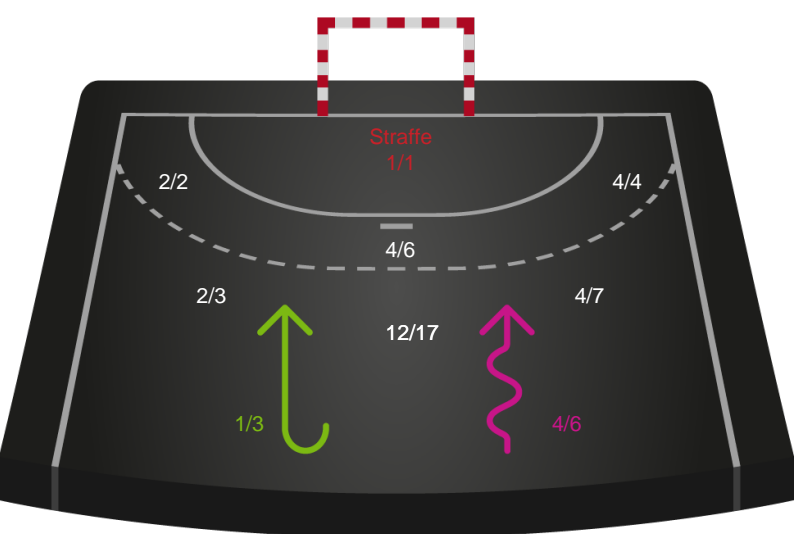

Kontra

Gennembrud

Hold statistik for Første halvleg

KIF Kolding - SAH - 30-34 (13-18)

748773 / 05.03.2025, 20.00 / Sydbank Arena 1 - bane 1 / Herreligaen - Grundspil

KIF Kolding		SAH
13	Mål i alt	18
12	Mål i alm. spil	18
1	Straffemål	0
3	Redninger i alt	3
3	Redninger i alm. spil	3
0	Strafferedninger	0
0	Kontramål	1
7	Assist	7
1	Fejlaflevering	1
1	Tabt bold	0
1	Regelfejl	0
3	Tekniske fejl i alt	1
0	Udvisninger	2
1	Team Time out	1
1	Gult kort	1
0	Direkte rødt kort	0
0	Blåt kort	0