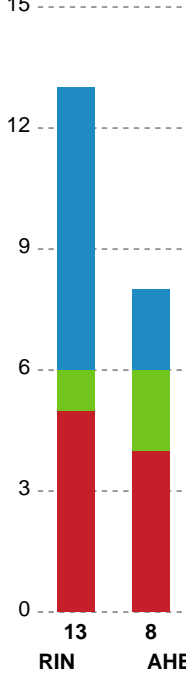

Teknisk fejl