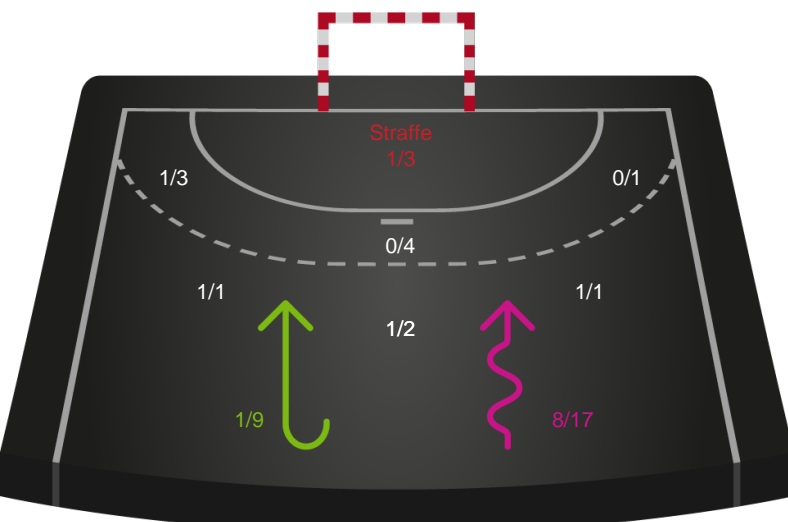

Shotplot for Total

Ringkøbing Håndbold - Aarhus Håndbold Kvinder - 31-29 (17-13)

748332 / 19.03.2025, 19.00 / Green Sports Arena - Hal 1 / Kvindeligaen - Grundspil

Ringkøbing Håndbold

Redningsdiagram