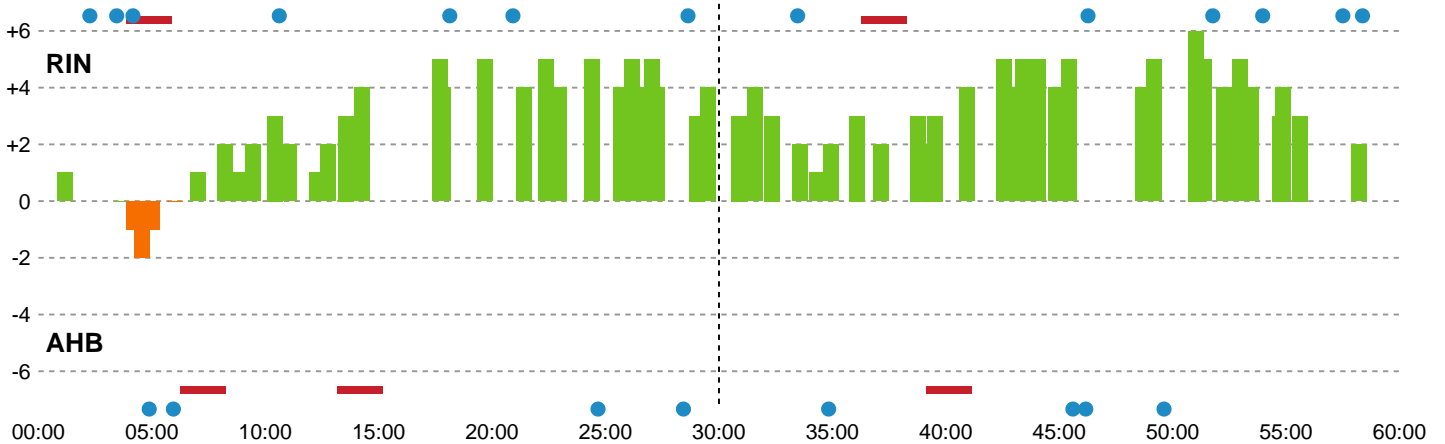

Teknisk fejl

2 min

Assist

Målforskel i løbet af kampen

Shotplot for Første halvleg

Ringkøbing Håndbold - Aarhus Håndbold Kvinder - 31-29 (17-13)

748332 / 19.03.2025, 19.00 / Green Sports Arena - Hal 1 / Kvindeligaen - Grundspil