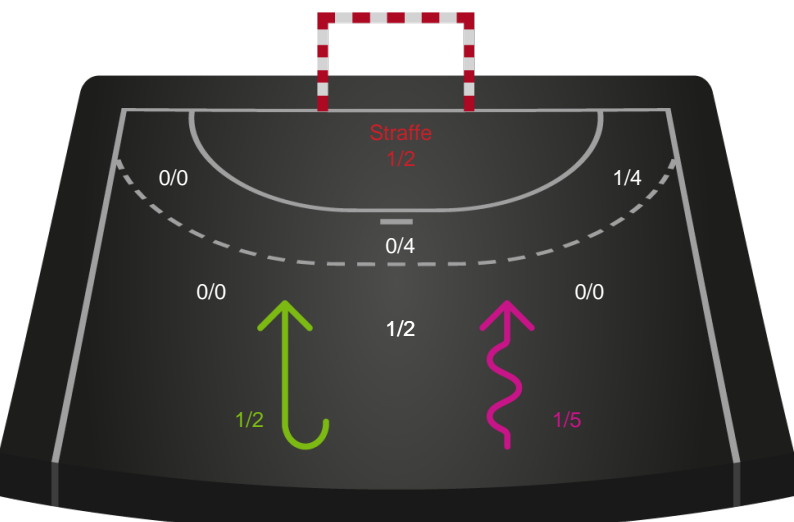

Aarhus Håndbold Kvinder

Redningsdiagram