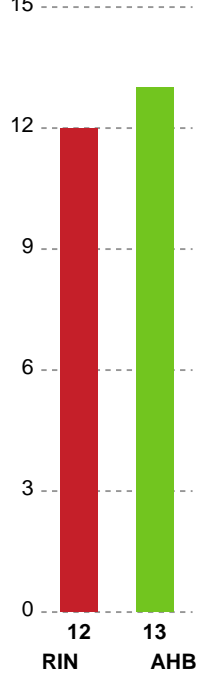

Fordeling af mål og skud

Ringkøbing Håndbold - Aarhus Håndbold Kvinder - 31-29 (17-13)

748332 / 19.03.2025, 19.00 / Green Sports Arena - Hal 1 / Kvindeligaen - Grundspil

Angrebet sluttede med:

Skuddene endte med:

Teknisk fejl

2 min

Assist

Målforskel i løbet af kampen