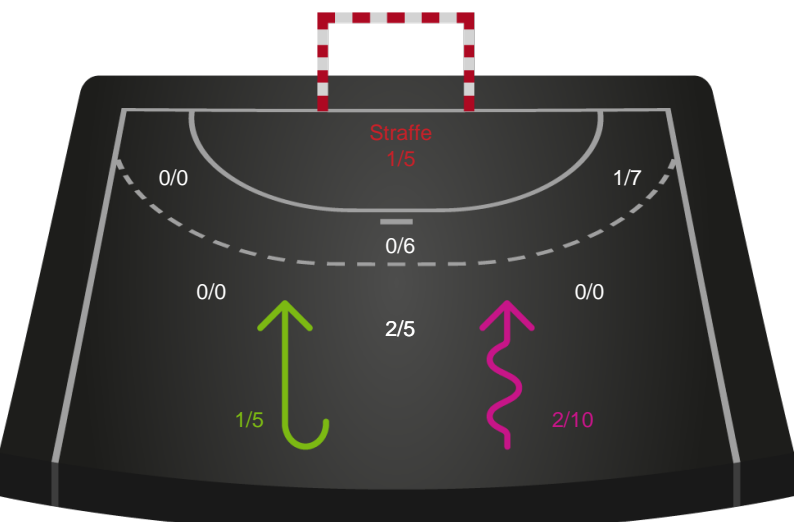

Aarhus Håndbold Kvinder

Redningsdiagram