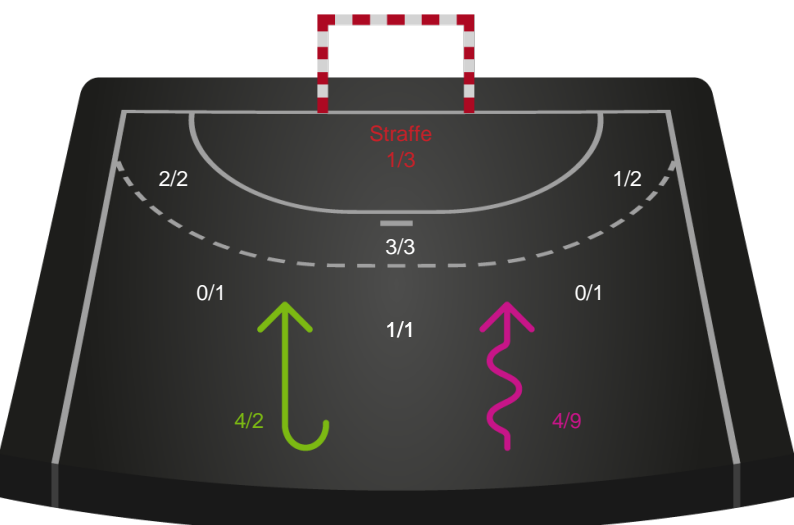

Kontra

Gennembrud

Aarhus Håndbold Kvinder

Skuddiagram

Kontra

Gennembrud

Shotplot for Total

Ringkøbing Håndbold - Aarhus Håndbold Kvinder - 31-29 (17-13)