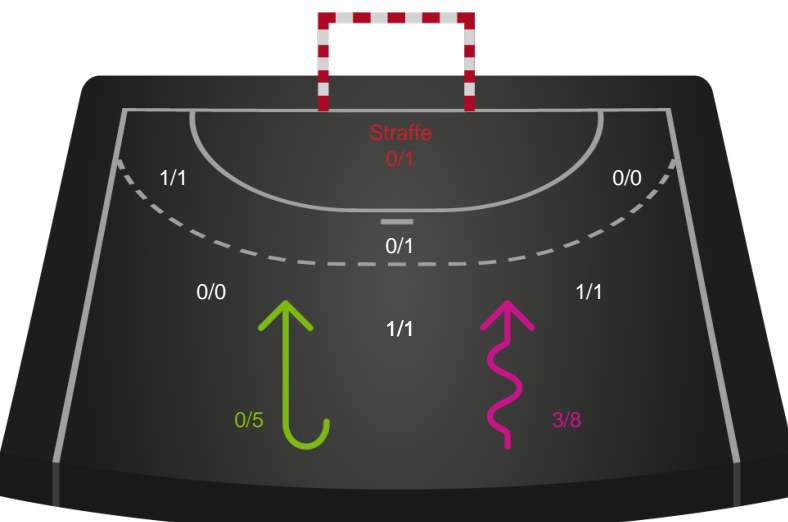

Shotplot for Første halvleg

Ringkøbing Håndbold - Aarhus Håndbold Kvinder - 31-29 (17-13)

748332 / 19.03.2025, 19.00 / Green Sports Arena - Hal 1 / Kvindeligaen - Grundspil

Ringkøbing Håndbold

Redningsdiagram