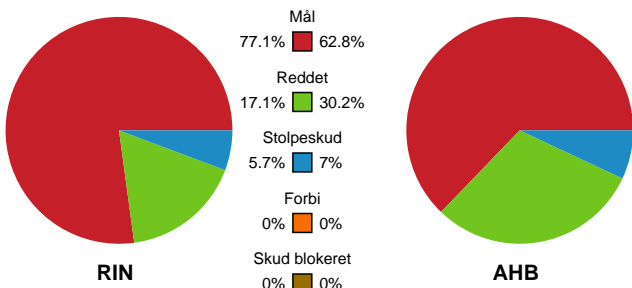

KAMPHÆNDELSER

Ringkøbing Håndbold - Aarhus Håndbold Kvinder - 31-29 (17-13)

748332 / 19.03.2025, 19.00 / Green Sports Arena - Hal 1 / Kvindeligaen - Grundspil

Ringkøbing Håndbold	Aarhus Håndbold Kvinder
	31-28 Advarsel - B Mathias Broløs KRISTENSEN 56:11
	31-28 Advarsel 56:12
	31-28 Skud reddet - Gennembrud - 17 Line Berggren LARSEN Målvogter - 16 Stephanie ANDERSEN 56:42
57:30 Regelfejl - 20 Stine Opstrup KRISTENSEN	31-28
	31-28 Tilkendt straffe - 15 Sofia DEEN Forårsagede straffe - 20 Stine Opstrup KRISTENSEN 57:41
57:42 Advarsel - B Søren TAU	31-28
	31-28 Straffe reddet - 15 Sofia DEEN Retur Målvogter - 16 Stephanie ANDERSEN 57:48
	31-29 Mål - Streg - 15 Sofia DEEN Målvogter - 16 Stephanie ANDERSEN 57:52
57:52 Advarsel	31-29
58:22 Fejlaflevering - 3 Maria Berger WIERZBA	31-29
	31-29 Skud forbi - Højre back - 15 Sofia DEEN Målvogter - 16 Stephanie ANDERSEN 58:49
59:01 Team timeout	31-29
59:21 Skud reddet - Højre fløj - 33 Emma LAURSEN Målvogter - 86 Sabine ENGLERT	31-29
	31-29 Skud reddet - Kontra 2. bølge - 11 Sophia SNOGDAL Målvogter - 16 Stephanie ANDERSEN 59:30
59:43 Skud på stolpe - Kontra 1. bølge - 20 Stine Opstrup KRISTENSEN Målvogter - 86 Sabine ENGLERT	31-29
	31-29 Skud reddet - Venstre back - 15 Sofia DEEN Målvogter - 16 Stephanie ANDERSEN 59:59
60:00 Fuldtid kl 20:33:14	31-29
60:00 Kamp slut kl 20:33:16	31-29

Fordeling af mål og skud

Ringkøbing Håndbold - Aarhus Håndbold Kvinder - 31-29 (17-13)

748332 / 19.03.2025, 19.00 / Green Sports Arena - Hal 1 / Kvindeligaen - Grundspil

Angrebet sluttede med:

Skuddene endte med:

Teknisk fejl

2 min

Assist

Målforskel i løbet af kampen

Shotplot for Første halvleg

Ringkøbing Håndbold - Aarhus Håndbold Kvinder - 31-29 (17-13)

748332 / 19.03.2025, 19.00 / Green Sports Arena - Hal 1 / Kvindeligaen - Grundspil