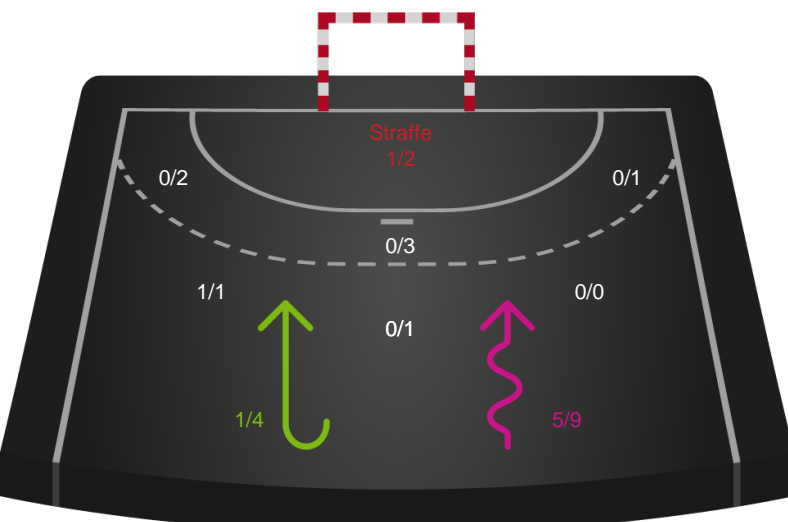

Shotplot for Anden halvleg

Ringkøbing Håndbold - Aarhus Håndbold Kvinder - 31-29 (17-13)

748332 / 19.03.2025, 19.00 / Green Sports Arena - Hal 1 / Kvindeligaen - Grundspil

Ringkøbing Håndbold

Redningsdiagram