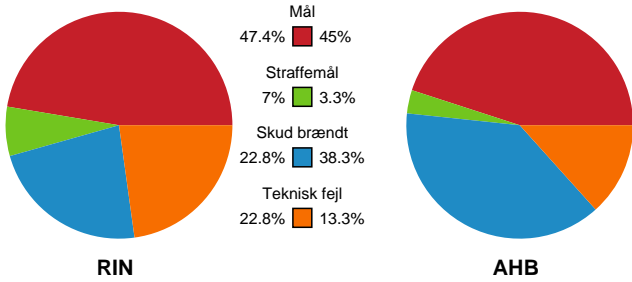

KAMPHÆNDELSER

Ringkøbing Håndbold - Aarhus Håndbold Kvinder - 31-29 (17-13)

748332 / 19.03.2025, 19.00 / Green Sports Arena - Hal 1 / Kvindeligaen - Grundspil

Ringkøbing Håndbold	Aarhus Håndbold Kvinder
	31-28 Advarsel - B Mathias Broløs KRISTENSEN 56:11
	31-28 Advarsel 56:12
	31-28 Skud reddet - Gennembrud - 17 Line Berggren LARSEN Målvogter - 16 Stephanie ANDERSEN 56:42
57:30 Regelfejl - 20 Stine Opstrup KRISTENSEN	31-28
	31-28 Tilkendt straffe - 15 Sofia DEEN Forårsagede straffe - 20 Stine Opstrup KRISTENSEN 57:41
57:42 Advarsel - B Søren TAU	31-28
	31-28 Straffe reddet - 15 Sofia DEEN Retur Målvogter - 16 Stephanie ANDERSEN 57:48
	31-29 Mål - Streg - 15 Sofia DEEN Målvogter - 16 Stephanie ANDERSEN 57:52
57:52 Advarsel	31-29
58:22 Fejlaflevering - 3 Maria Berger WIERZBA	31-29
	31-29 Skud forbi - Højre back - 15 Sofia DEEN Målvogter - 16 Stephanie ANDERSEN 58:49
59:01 Team timeout	31-29
59:21 Skud reddet - Højre fløj - 33 Emma LAURSEN Målvogter - 86 Sabine ENGLERT	31-29
	31-29 Skud reddet - Kontra 2. bølge - 11 Sophia SNOGDAL Målvogter - 16 Stephanie ANDERSEN 59:30
59:43 Skud på stolpe - Kontra 1. bølge - 20 Stine Opstrup KRISTENSEN Målvogter - 86 Sabine ENGLERT	31-29
	31-29 Skud reddet - Venstre back - 15 Sofia DEEN Målvogter - 16 Stephanie ANDERSEN 59:59
60:00 Fuldtid kl 20:33:14	31-29
60:00 Kamp slut kl 20:33:16	31-29

Fordeling af mål og skud

Ringkøbing Håndbold - Aarhus Håndbold Kvinder - 31-29 (17-13)

748332 / 19.03.2025, 19.00 / Green Sports Arena - Hal 1 / Kvindeligaen - Grundspil

Angrebet sluttede med:

Skuddene endte med:

Teknisk fejl

2 min

Assist

Målforskel i løbet af kampen

Shotplot for Første halvleg

Ringkøbing Håndbold - Aarhus Håndbold Kvinder - 31-29 (17-13)

748332 / 19.03.2025, 19.00 / Green Sports Arena - Hal 1 / Kvindeligaen - Grundspil