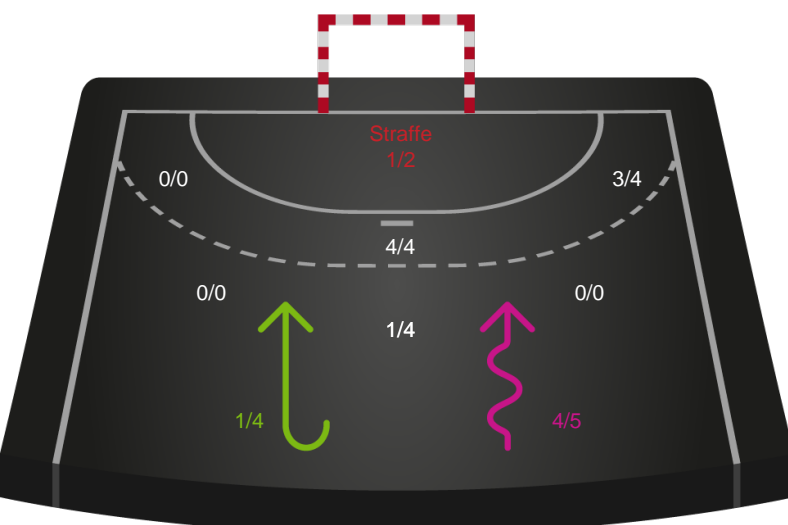

Kontra

Gennembrud

Aarhus Håndbold Kvinder

Skuddiagram

Kontra

Gennembrud

Shotplot for Total

Ringkøbing Håndbold - Aarhus Håndbold Kvinder - 31-29 (17-13)