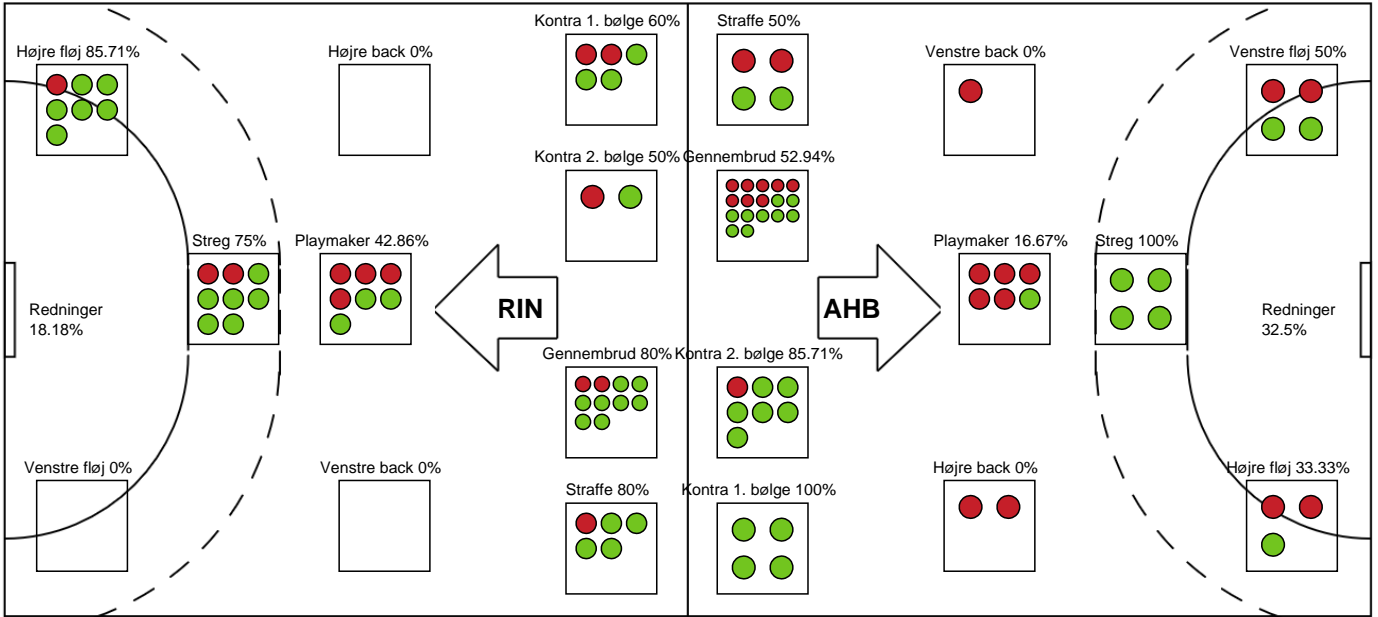

Fordeling af mål og skud

Ringkøbing Håndbold - Aarhus Håndbold Kvinder - 31-29 (17-13)

748332 / 19.03.2025, 19.00 / Green Sports Arena - Hal 1 / Kvindeligaen - Grundspil