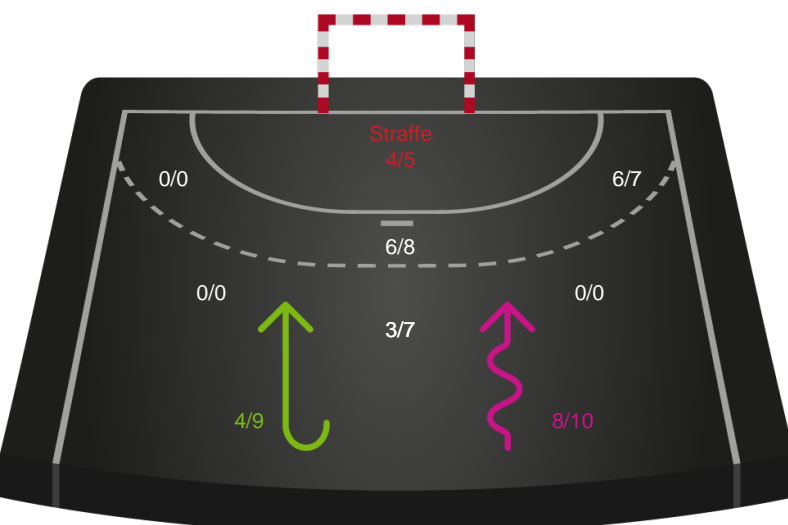

Ringkøbing Håndbold

Skuddiagram