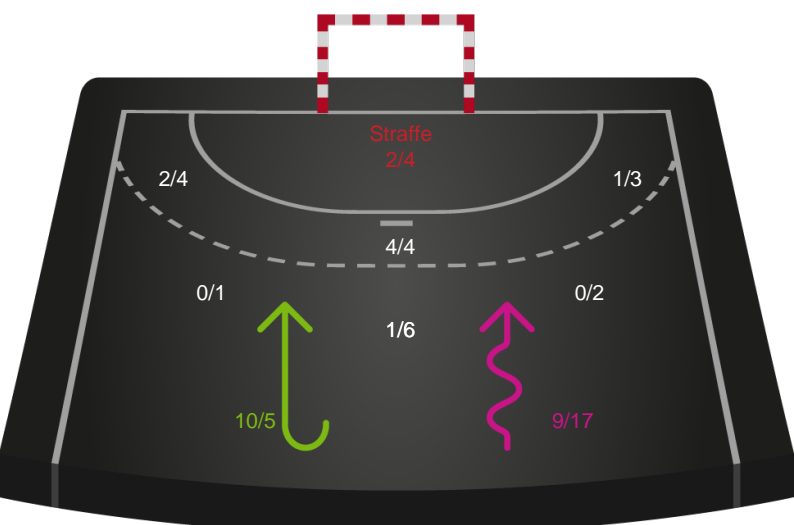

Aarhus Håndbold Kvinder

Skuddiagram