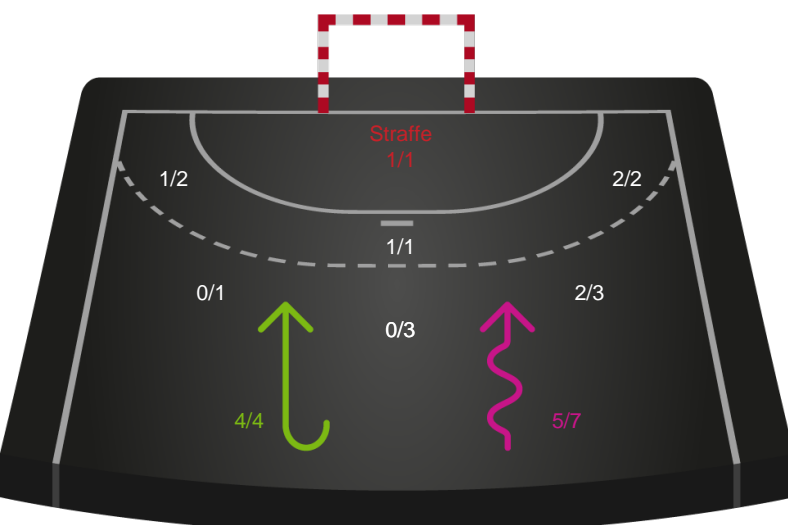

Team Esbjerg

Skuddiagram