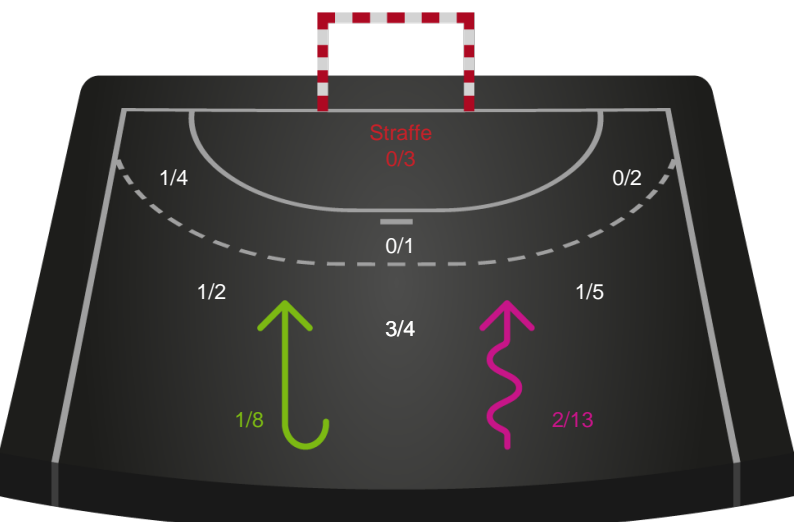

326566 / 22.09.2021, 18.30 / Blue Water Dokken / Bambusa Kvindeligaen - Grundspil

Intet billede angivet

Team Esbjerg

Redningsdiagram

Kontra

Gennembrud

Silkeborg-Voel KFUM

Redningsdiagram