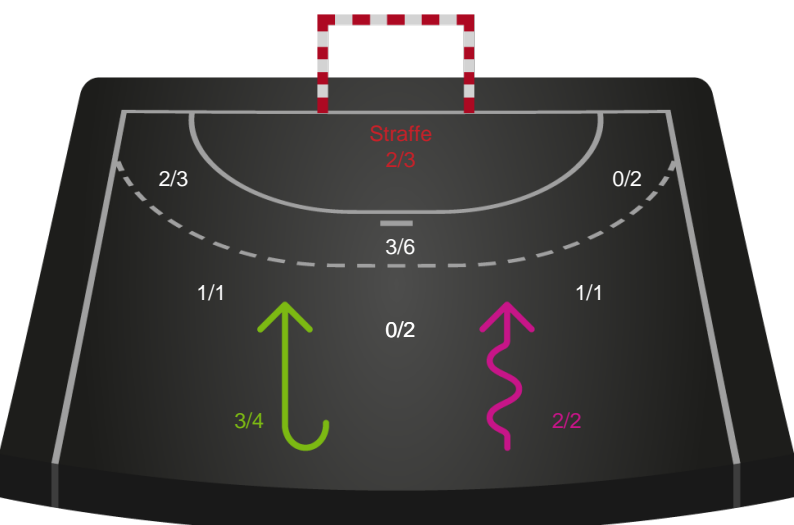

Silkeborg-Voel KFUM

Skuddiagram