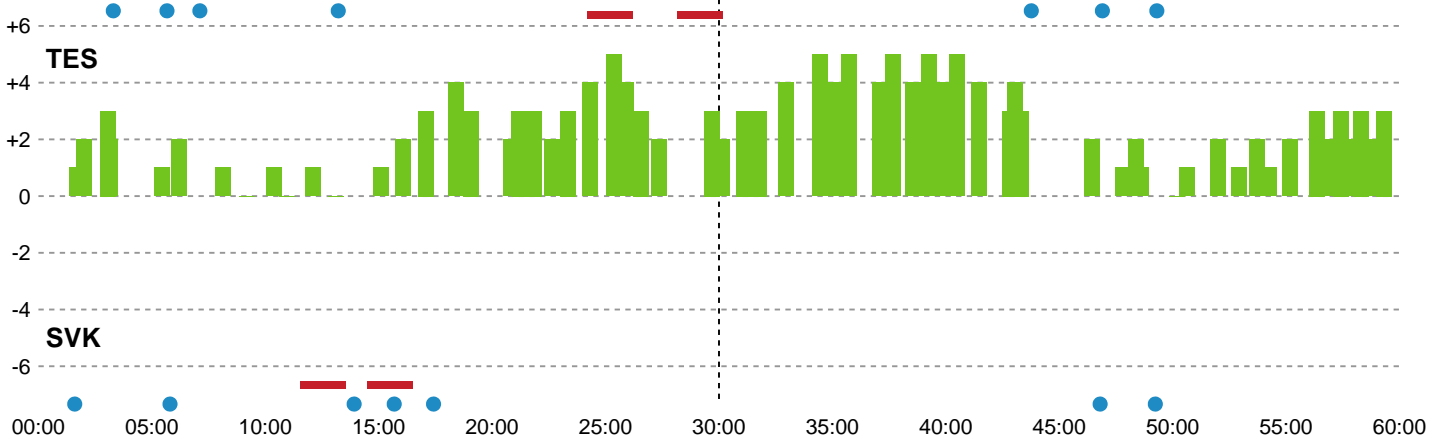

Fordeling af mål og skud

Team Esbjerg - Silkeborg-Voel KFUM - 34-31 (16-14)

Intet billede angivet

326566 / 22.09.2021, 18.30 / Blue Water Dokken / Bambusa Kvindeligaen - Grundspil

Angrebet sluttede med:

Skuddene endte med:

Målforskel i løbet af kampen

Shotplot for Første halvleg

Team Esbjerg - Silkeborg-Voel KFUM - 34-31 (16-14)

326566 / 22.09.2021, 18.30 / Blue Water Dokken / Bambusa Kvindeligaen - Grundspil

Intet billede angivet