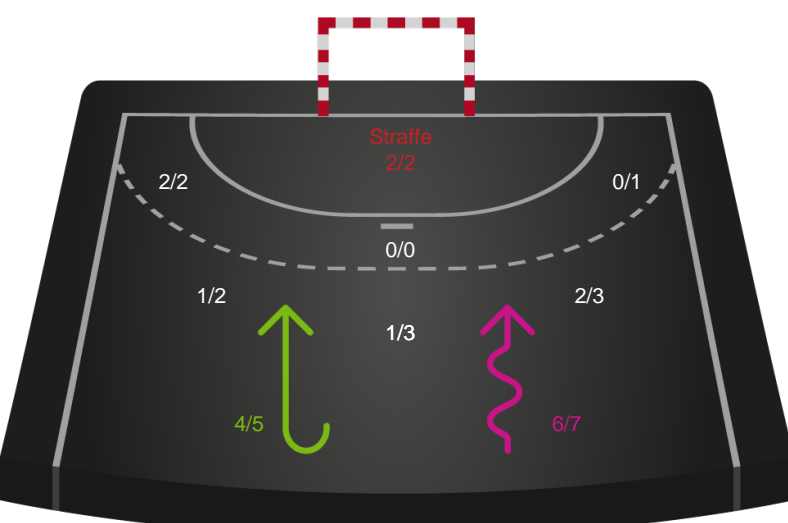

Team Esbjerg

Skuddiagram