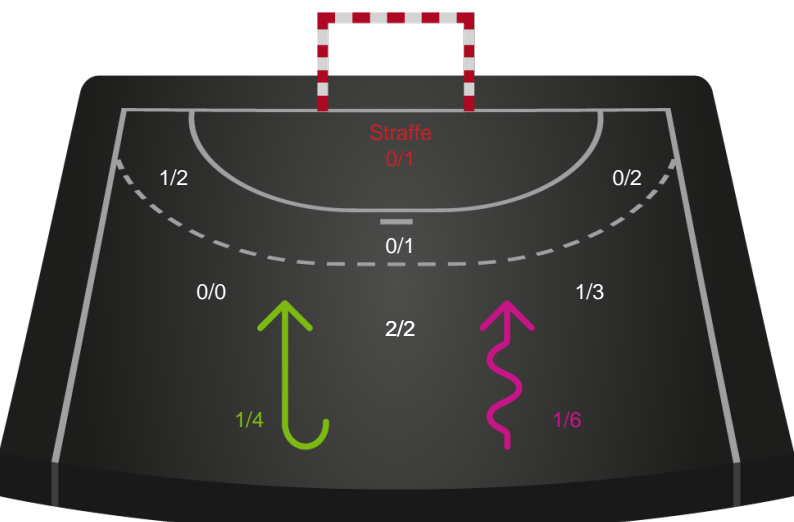

Silkeborg-Voel KFUM

Redningsdiagram