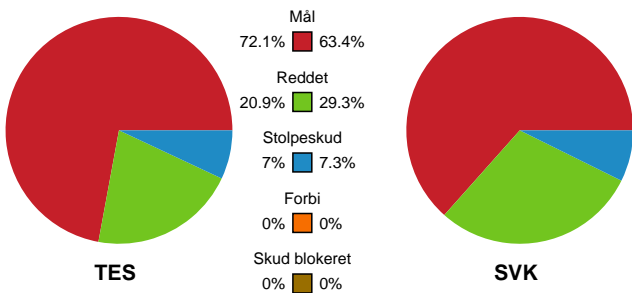

Fordeling af mål og skud

Team Esbjerg - Silkeborg-Voel KFUM - 34-31 (16-14)

Intet billede angivet

326566 / 22.09.2021, 18.30 / Blue Water Dokken / Bambusa Kvindeligaen - Grundspil

Angrebet sluttede med:

Skuddene endte med:

Målforskel i løbet af kampen

Shotplot for Første halvleg

Team Esbjerg - Silkeborg-Voel KFUM - 34-31 (16-14)

326566 / 22.09.2021, 18.30 / Blue Water Dokken / Bambusa Kvindeligaen - Grundspil

Intet billede angivet