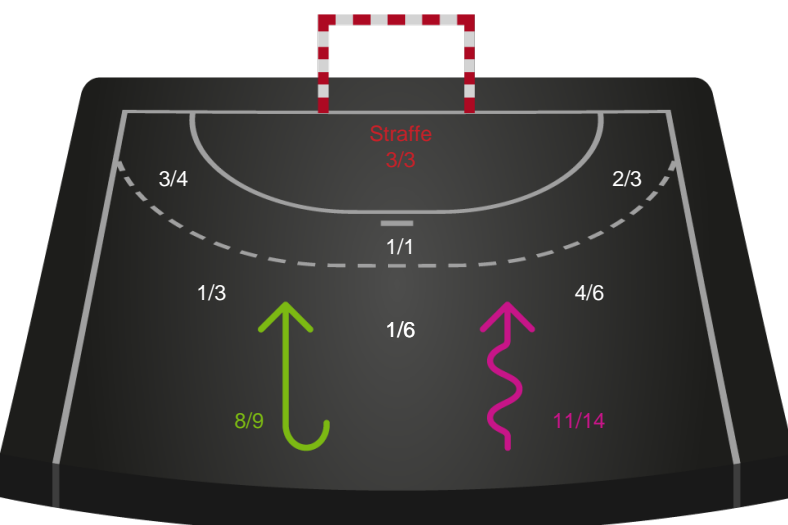

Team Esbjerg

Skuddiagram