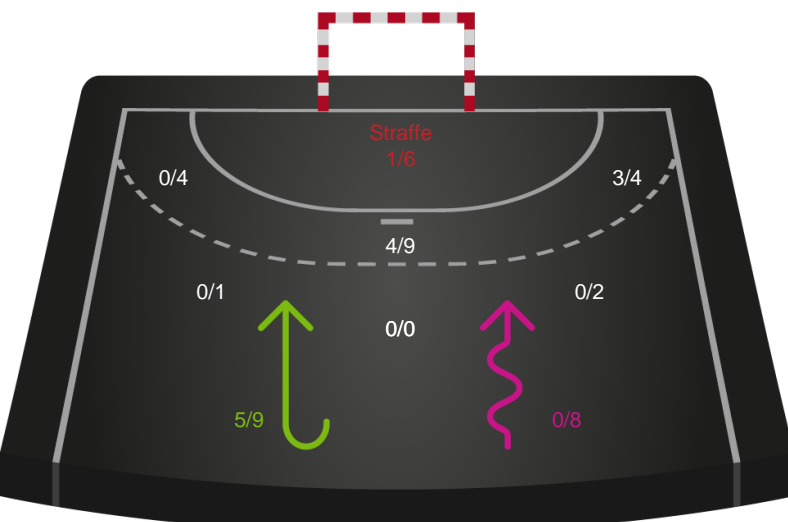

Shotplot for Total

Team Esbjerg - Silkeborg-Voel KFUM - 34-31 (16-14)

326566 / 22.09.2021, 18.30 / Blue Water Dokken / Bambusa Kvindeligaen - Grundspil

Intet billede angivet

Team Esbjerg

Redningsdiagram