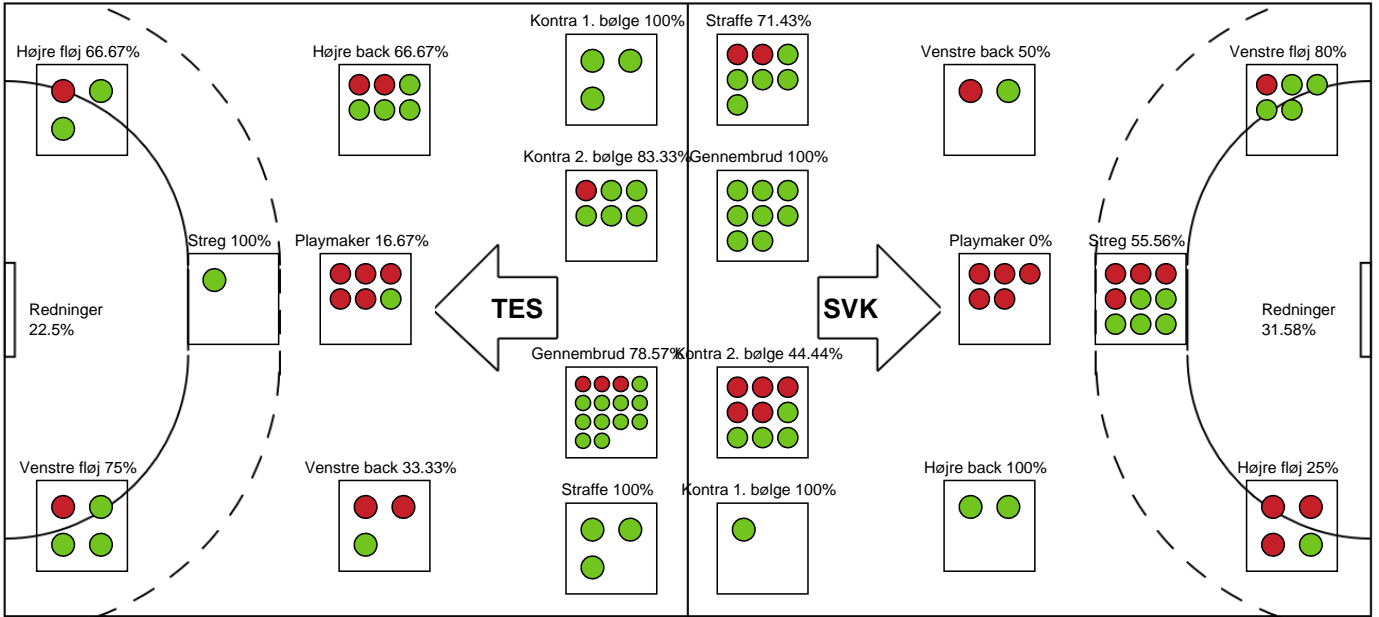

SPILLERSTATISTIK

Team Esbjerg - Silkeborg-Voel KFUM - 34-31 (16-14)

326566 / 22.09.2021, 18.30 / Blue Water Dokken / Bambusa Kvindeligaen - Grundspil

Intet billede angivet

Silkeborg-Voel KFUM

Målmænd

Nr	Navn	Redn/Skud	Straffe-Redn/skud	Total Redn/Skud	Mål imod	Skud forbi	Skud stolpe	Assist	Mål	Bold erob.	Fejl aflv.	Regelbrud	2 min udvis.	MEP
12	Filippa IDÉHN	1/13 7.69%	0/0 0%	1/13 7.69%	12	1	2	0	0	0	0	0	0	-1.11
22	Stine BONDE	8/26 30.77%	0/3 0%	8/29 27.59%	21	0	1	1	0	0	1	0	0	-0.15

Markspillere

Nr	Navn	Mål/Skud	Straffe-mål/skud	Total Mål/Skud	Assist	Tilkendt straffe	Forårsagede straffe	Rødt kort	Tabt bold	Bold erob.	Fejl aflv.	Regelbrud	2min udvis.	MEP
5	Eira AUNE	3/7 42.86%	0/0 0%	3/7 42.86%	3	2	2	0	0	0	1	1	0	1.84
6	Lea HANSEN	3/4 75%	0/0 0%	3/4 75%	0	0	0	0	0	0	0	0	0	1.97
7	Maja Munch LAURSEN	2/2 100%	0/0 0%	2/2 100%	0	0	0	0	0	0	0	0	0	1.5
9	Sofie Bæk ANDERSEN	6/11 54.55%	0/0 0%	6/11 54.55%	4	1	0	0	0	0	4	0	0	3.27
13	Mathilde KRISTENSEN	4/6 66.67%	0/0 0%	4/6 66.67%	1	2	0	0	0	0	0	0	2	3.03
14	Louise ELLEBÆK	2/2 100%	0/0 0%	2/2 100%	0	0	0	0	0	0	0	0	0	1.9
17	Annika JAKOBSEN	0/2 0%	0/0 0%	0/2 0%	0	0	0	0	0	0	0	0	0	-0.56
18	Natasja ANDREASEN	2/3 66.67%	0/0 0%	2/3 66.67%	2	0	0	0	0	0	0	0	0	1.7
19	Anna Lillesø NIELSEN	0/0 0%	0/0 0%	0/0 0%	0	0	0	0	0	0	0	0	0	0
23	Ann Grete NØRGAARD	2/5 40%	5/7 71.43%	7/12 58.33%	0	0	0	0	0	0	0	0	0	1.97
97	Line SKAK	2/3 66.67%	0/0 0%	2/3 66.67%	0	2	1	0	0	0	0	0	0	1.79

Fordeling af mål og skud

Team Esbjerg - Silkeborg-Voel KFUM - 34-31 (16-14)

Intet billede angivet

326566 / 22.09.2021, 18.30 / Blue Water Dokken / Bambusa Kvindeligaen - Grundspil

Angrebet sluttede med:

Skuddene endte med:

Målforskel i løbet af kampen

Shotplot for Første halvleg

Team Esbjerg - Silkeborg-Voel KFUM - 34-31 (16-14)

326566 / 22.09.2021, 18.30 / Blue Water Dokken / Bambusa Kvindeligaen - Grundspil

Intet billede angivet