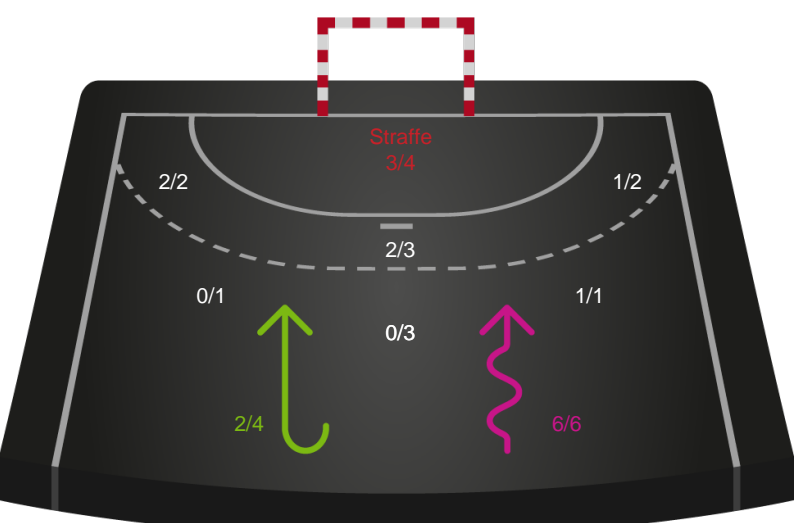

Silkeborg-Voel KFUM

Skuddiagram