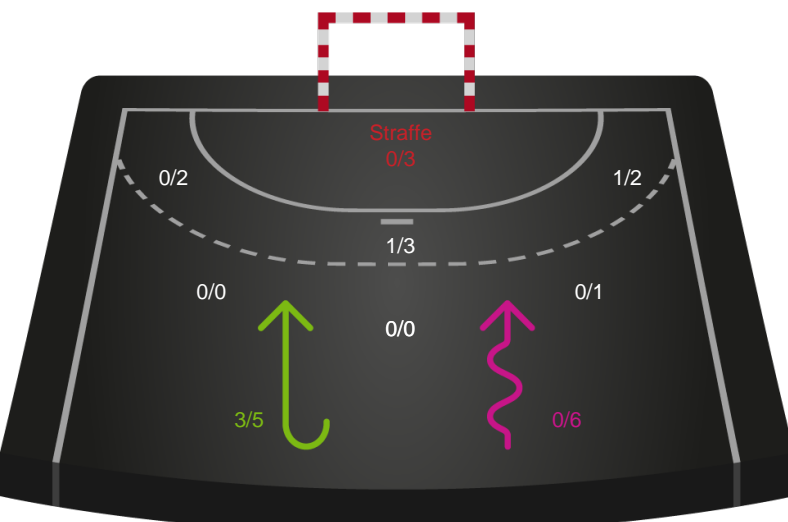

Shotplot for Anden halvleg

Team Esbjerg - Silkeborg-Voel KFUM - 34-31 (16-14)

326566 / 22.09.2021, 18.30 / Blue Water Dokken / Bambusa Kvindeligaen - Grundspil

Intet billede angivet

Team Esbjerg

Redningsdiagram