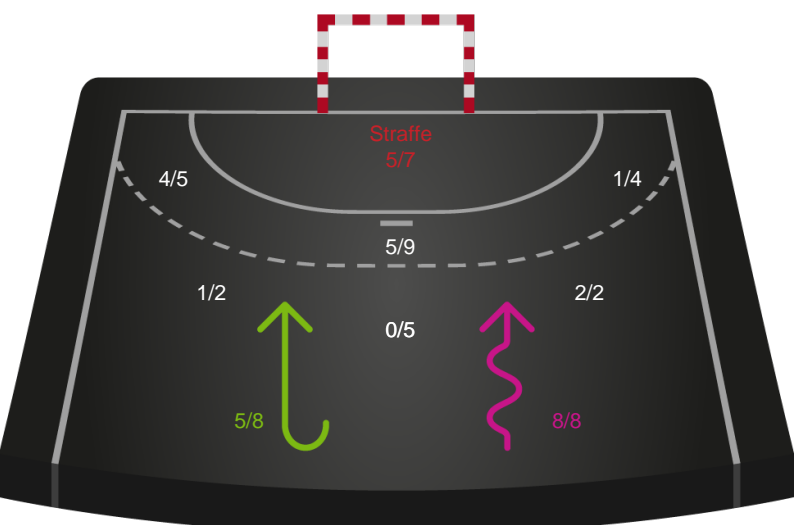

Kontra

Gennembrud

Hold statistik for Første halvleg

Team Esbjerg - Silkeborg-Voel KFUM - 34-31 (16-14)

Inet billede angivet

326566 / 22.09.2021, 18.30 / Blue Water Dokken / Bambusa Kvindeligaen - Grundspil