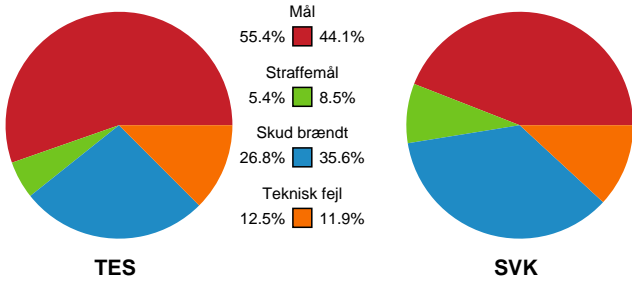

Fordeling af mål og skud

Team Esbjerg - Silkeborg-Voel KFUM - 34-31 (16-14)

Intet billede angivet

326566 / 22.09.2021, 18.30 / Blue Water Dokken / Bambusa Kvindeligaen - Grundspil

Angrebet sluttede med:

Skuddene endte med:

Målforskel i løbet af kampen

Shotplot for Første halvleg

Team Esbjerg - Silkeborg-Voel KFUM - 34-31 (16-14)

326566 / 22.09.2021, 18.30 / Blue Water Dokken / Bambusa Kvindeligaen - Grundspil

Intet billede angivet