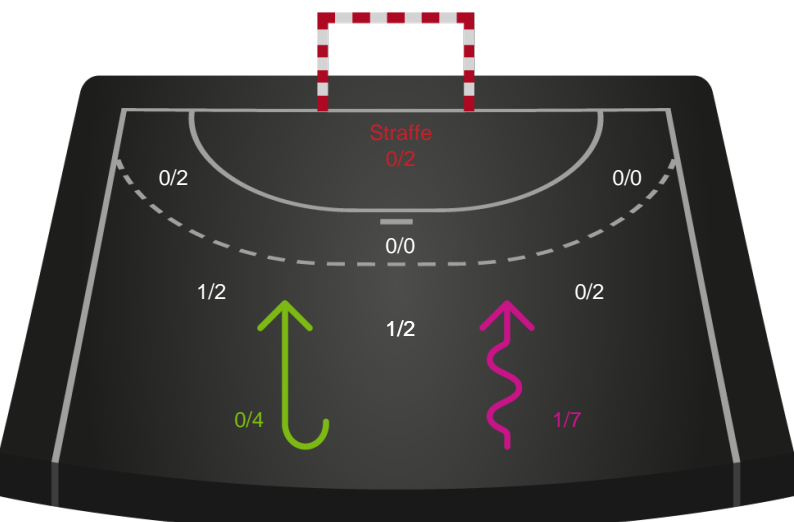

Silkeborg-Voel KFUM

Redningsdiagram