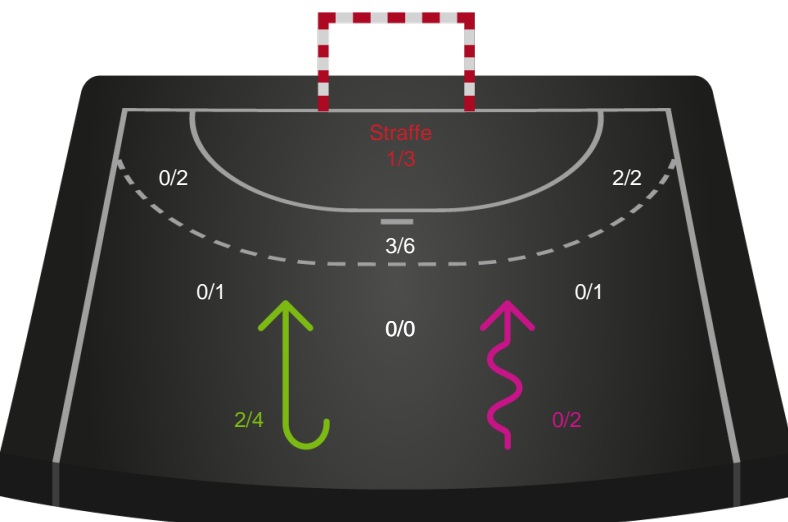

Shotplot for Første halvleg

Team Esbjerg - Silkeborg-Voel KFUM - 34-31 (16-14)

326566 / 22.09.2021, 18.30 / Blue Water Dokken / Bambusa Kvindeligaen - Grundspil

Intet billede angivet

Team Esbjerg

Redningsdiagram