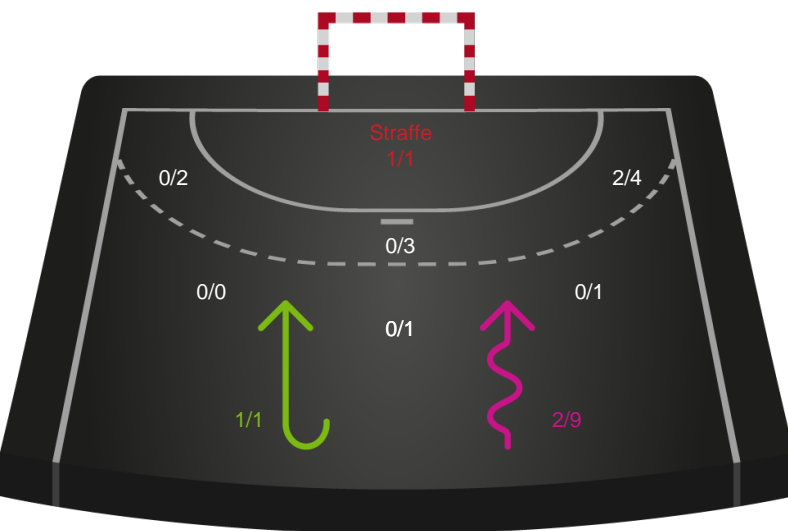

Shotplot for Første halvleg

EH Aalborg - Nykøbing F. Håndboldklub - 32-39 (17-20)

201623 / 07.10.2025, 19.00 / Skansen Hal 1 / Pokalturnering Kvinder - Pokalturnering Kvinder 1/8 finaler

Logget af: Lars Bo Ibsen, Jonas Ingvorsen

EH Aalborg

Redningsdiagram