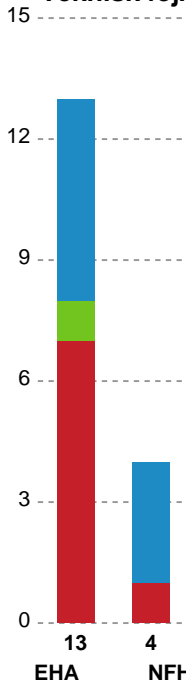

Markspillere

Nr	Navn	Mål/Skudd	Straffe-mål/skudd	Total Mål/Skudd	Assist	Tilkendt straffe	Forårsagede straffe	Rødt kort	Tabt bold	Bold erob.	Fejl aflv.	Regelbrud	2min udvis.	MEP
2	Caroline Aar	2/2 100%	0/0 0%	2/2 100%	0	0	0	0	0	0	0	0	0	1.5
3	Clara Bang	5/7 71.43%	0/0 0%	5/7 71.43%	1	1	0	0	0	0	1	0	0	3.67
5	Thea Kærholm Olsen	0/0 0%	0/0 0%	0/0 0%	0	0	0	0	0	0	0	0	0	0
6	Moa Högdahl	4/6 66.67%	0/0 0%	4/6 66.67%	1	0	0	0	0	1	2	0	0	2.3
8	Stine Eiberg	0/0 0%	0/0 0%	0/0 0%	0	0	2	0	0	0	0	0	0	-0.2
10	Mia Solberg Svele	3/4 75%	1/1 100%	4/5 80%	3	0	0	0	0	0	0	0	0	3.1
11	Sofie Lundsgaard Jørgensen	0/1 0%	0/0 0%	0/1 0%	1	0	0	0	0	0	0	0	0	0.05
20	Maja Magnussen	6/10 60%	0/0 0%	6/10 60%	1	0	1	0	0	0	0	0	1	3.33
22	Zoë Sprengers	5/7 71.43%	0/0 0%	5/7 71.43%	1	0	1	0	0	0	0	0	0	3.22
23	Nanna Hinnerfeldt	3/5 60%	0/0 0%	3/5 60%	0	0	0	0	0	0	0	0	0	1.5
26	Mona Obaidli	8/11 72.73%	0/0 0%	8/11 72.73%	6	1	2	0	0	0	0	0	1	6.39
30	Clara Hanna Lerby	2/3 66.67%	0/1 0%	2/4 50%	0	0	0	0	0	0	0	0	0	0.65
79	Kristina Kristiansen	0/2 0%	0/0 0%	0/2 0%	1	0	0	0	0	0	0	1	0	-0.8

Fordeling af mål og skud

EH Aalborg - Nykøbing F. Håndboldklub - 32-39 (17-20)

201623 / 07.10.2025, 19.00 / Skansen Hal 1 / Pokalturnering Kvinder - Pokalturnering Kvinder 1/8 finaler

Logget af: Lars Bo Ibsen, Jonas Ingvorsen

Angrebet sluttede med:

Skuddene endte med:

Teknisk fejl

2 min

Assist

Målforskel i løbet af kampen

Shotplot for Første halvleg

EH Aalborg - Nykøbing F. Håndboldklub - 32-39 (17-20)