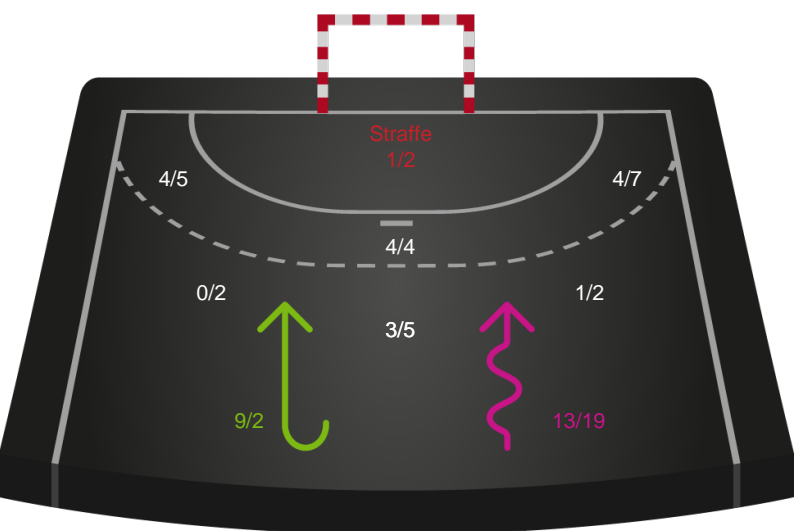

Nykøbing F. Håndboldklub

Skuddiagram