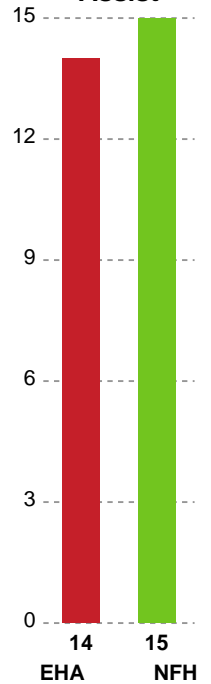

Fordeling af mål og skud

EH Aalborg - Nykøbing F. Håndboldklub - 32-39 (17-20)

201623 / 07.10.2025, 19.00 / Skansen Hal 1 / Pokalturnering Kvinder - Pokalturnering Kvinder 1/8 finaler

Logget af: Lars Bo Ibsen, Jonas Ingvorsen

Angrebet sluttede med:

Skuddene endte med:

Teknisk fejl

2 min

Assist

Målforskel i løbet af kampen

Shotplot for Første halvleg

EH Aalborg - Nykøbing F. Håndboldklub - 32-39 (17-20)

201623 / 07.10.2025, 19.00 / Skansen Hal 1 / Pokalturnering Kvinder - Pokalturnering Kvinder 1/8 finaler

Logget af: Lars Bo Ibsen, Jonas Ingvorsen

EH Aalborg

Redningsdiagram

Kontra

Gennembrud

Nykøbing F. Håndboldklub