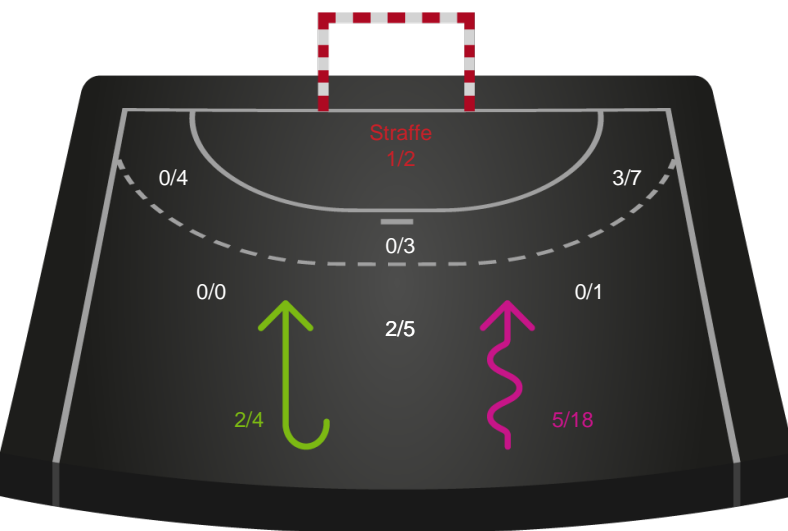

Shotplot for Total

EH Aalborg - Nykøbing F. Håndboldklub - 32-39 (17-20)

201623 / 07.10.2025, 19.00 / Skansen Hal 1 / Pokalturnering Kvinder - Pokalturnering Kvinder 1/8 finaler

Logget af: Lars Bo Ibsen, Jonas Ingvorsen

EH Aalborg

Redningsdiagram