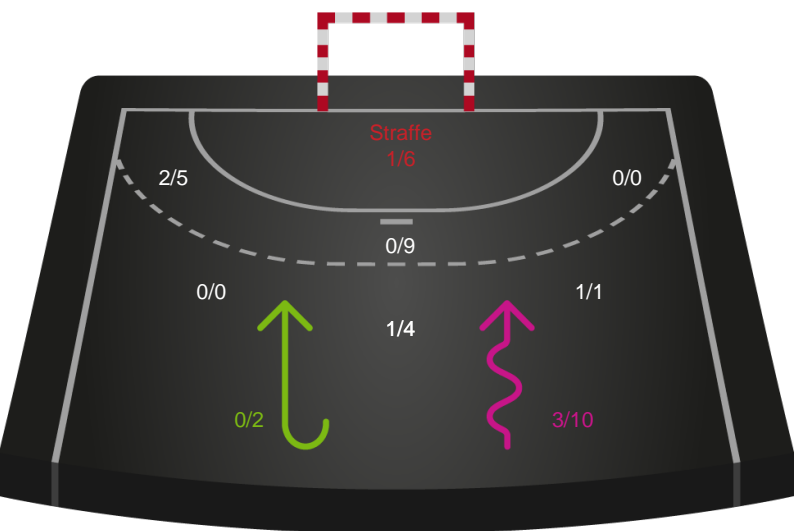

Nykøbing F. Håndboldklub

Redningsdiagram