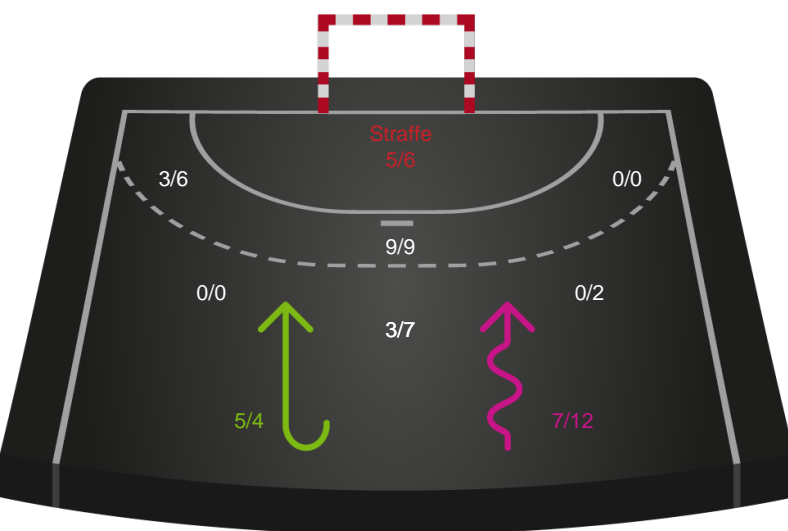

EH Aalborg

Skuddiagram