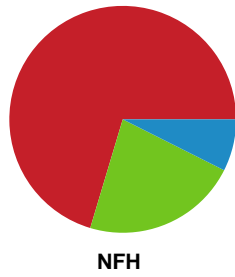

Skuddene endte med: