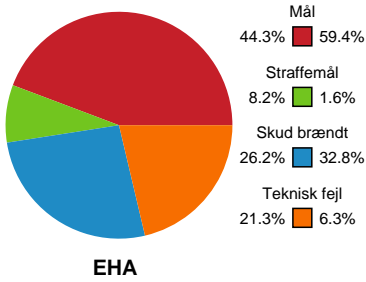

Fordeling af mål og skud

EH Aalborg - Nykøbing F. Håndboldklub - 32-39 (17-20)

201623 / 07.10.2025, 19.00 / Skansen Hal 1 / Pokalturnering Kvinder - Pokalturnering Kvinder 1/8 finaler

Logget af: Lars Bo Ibsen, Jonas Ingvorsen

Angrebet sluttede med:

Skuddene endte med:

Teknisk fejl

2 min

Assist

Målforskel i løbet af kampen

Shotplot for Første halvleg

EH Aalborg - Nykøbing F. Håndboldklub - 32-39 (17-20)