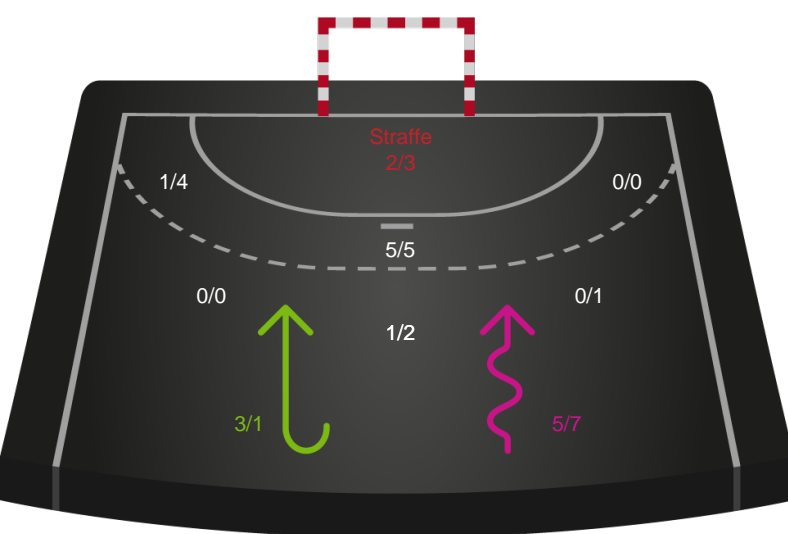

EH Aalborg

Skuddiagram