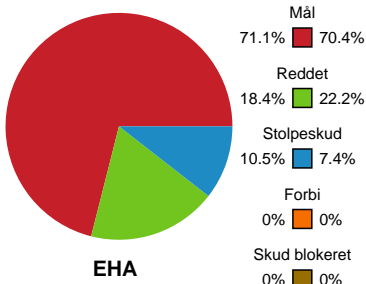

Fordeling af mål og skud

EH Aalborg - Nykøbing F. Håndboldklub - 32-39 (17-20)

201623 / 07.10.2025, 19.00 / Skansen Hal 1 / Pokalturnering Kvinder - Pokalturnering Kvinder 1/8 finaler

Logget af: Lars Bo Ibsen, Jonas Ingvorsen

Angrebet sluttede med:

Skuddene endte med:

Teknisk fejl

2 min

Assist

Målforskel i løbet af kampen

Shotplot for Første halvleg

EH Aalborg - Nykøbing F. Håndboldklub - 32-39 (17-20)