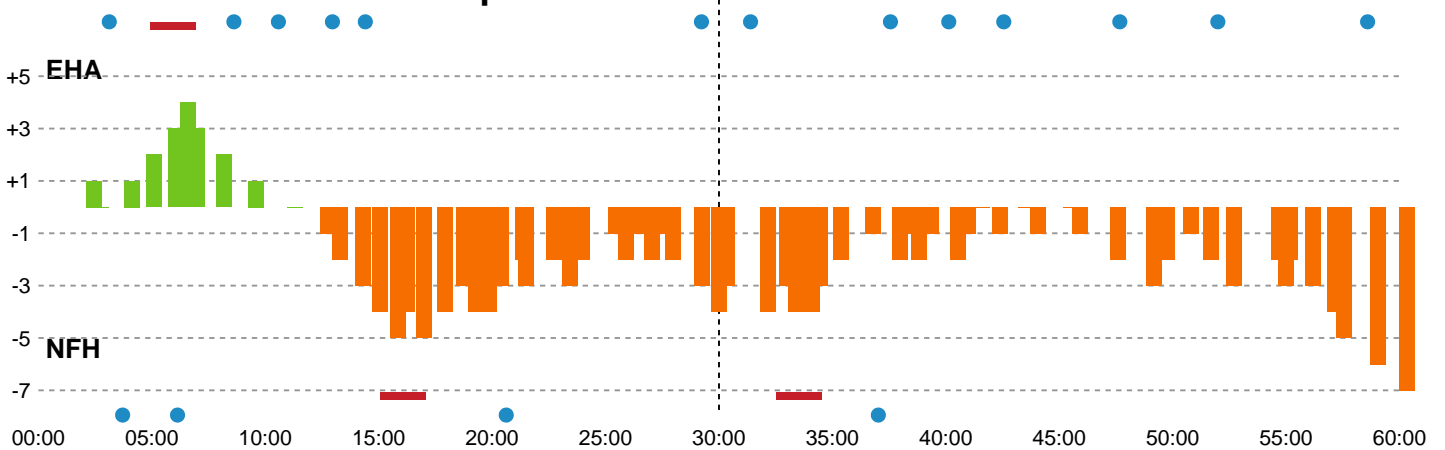

Angrebet sluttede med:

Skuddene endte med:

Teknisk fejl

2 min

Assist

Målforskel i løbet af kampen

Shotplot for Første halvleg

EH Aalborg - Nykøbing F. Håndboldklub - 32-39 (17-20)