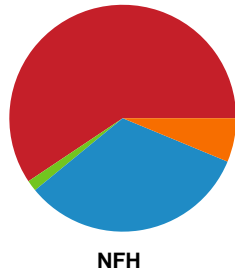

Angrebet sluttede med: