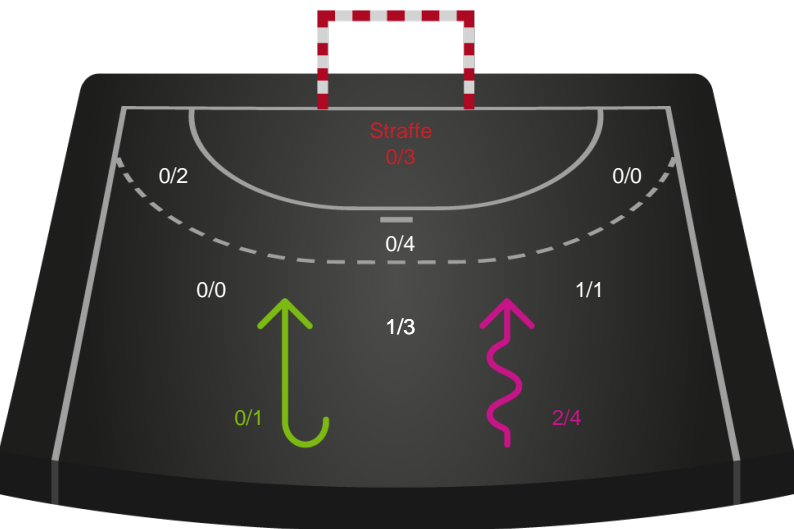

Logget af: Lars Bo Ibsen, Jonas Ingvorsen

EH Aalborg

Redningsdiagram

Kontra

Gennembrud

Nykøbing F. Håndboldklub

Redningsdiagram

Kontra