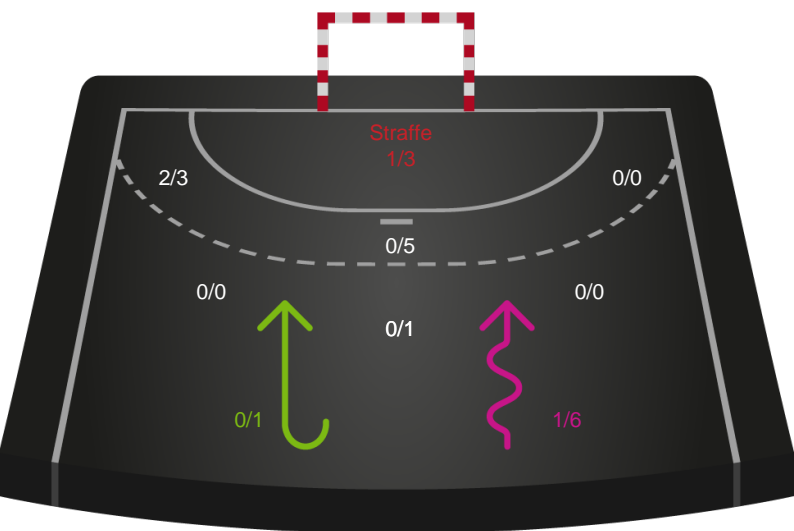

Nykøbing F. Håndboldklub

Redningsdiagram