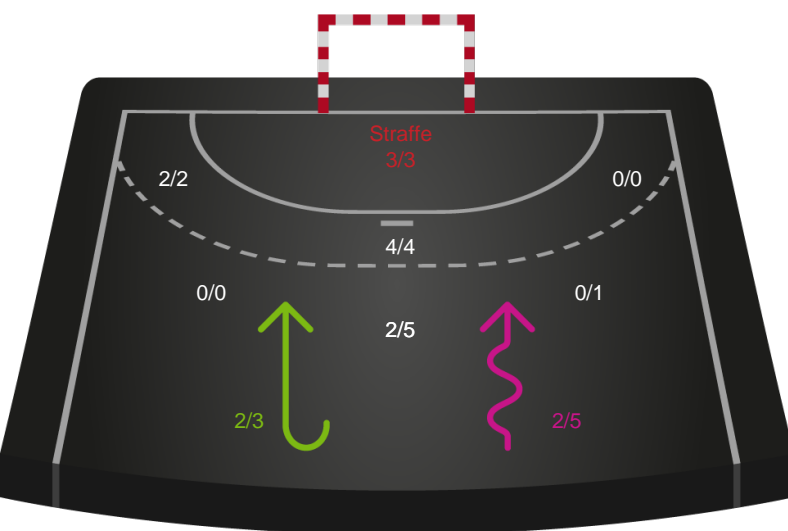

EH Aalborg

Skuddiagram