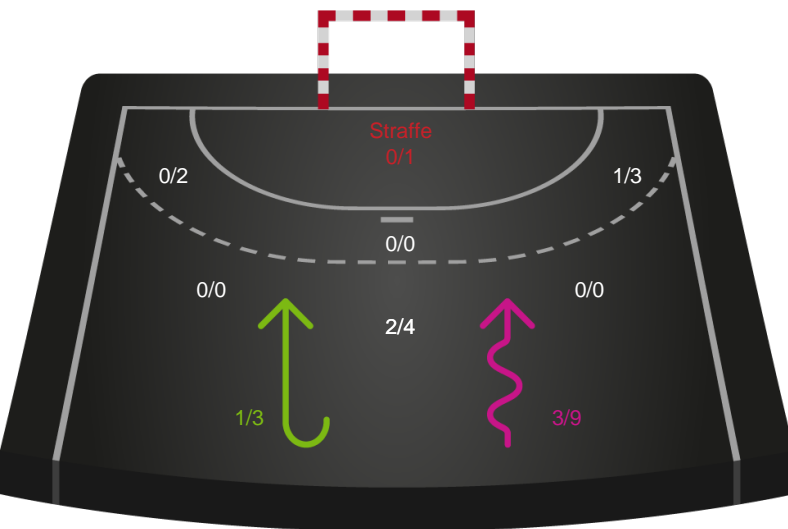

Shotplot for Anden halvleg

EH Aalborg - Nykøbing F. Håndboldklub - 32-39 (17-20)

201623 / 07.10.2025, 19.00 / Skansen Hal 1 / Pokalturnering Kvinder - Pokalturnering Kvinder 1/8 finaler

Logget af: Lars Bo Ibsen, Jonas Ingvorsen

EH Aalborg

Redningsdiagram