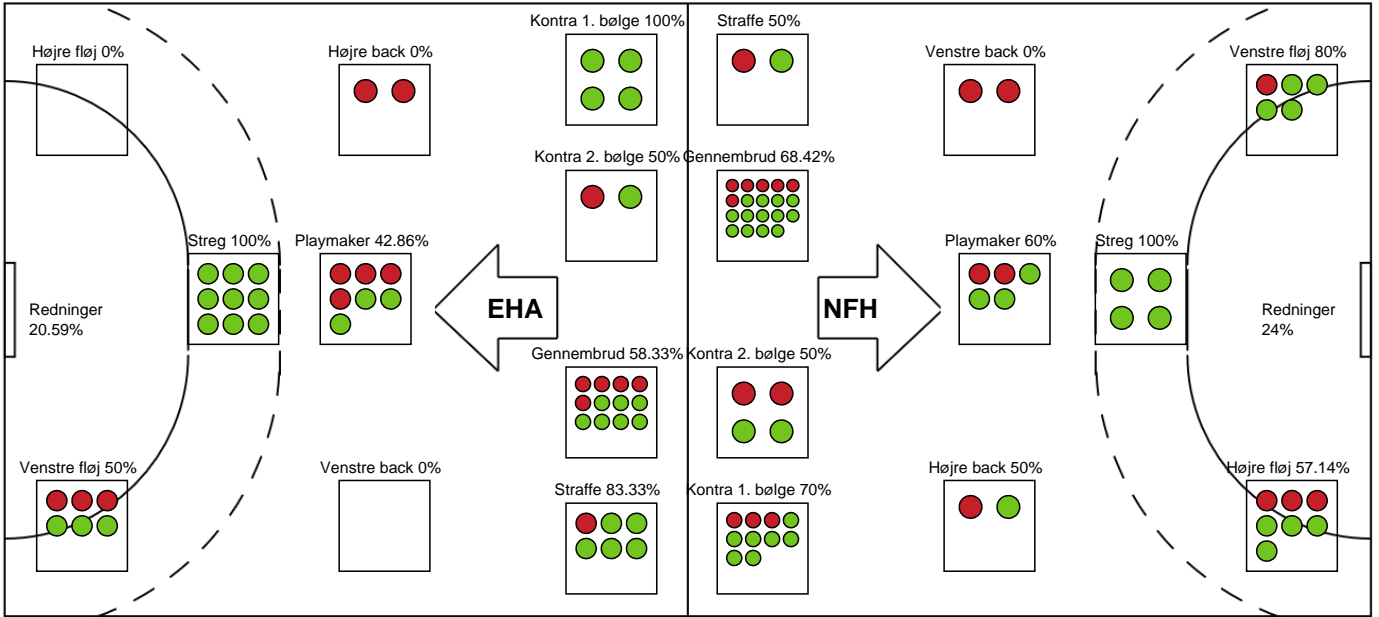

Markspillere

Nr	Navn	Mål/Skudd	Straffe-mål/skudd	Total Mål/Skudd	Assist	Tilkendt straffe	Forårsagede straffe	Rødt kort	Tabt bold	Bold erob.	Fejl aflv.	Regelbrud	2min udvis.	MEP
2	Caroline Aar	2/2 100%	0/0 0%	2/2 100%	0	0	0	0	0	0	0	0	0	1.5
3	Clara Bang	5/7 71.43%	0/0 0%	5/7 71.43%	1	1	0	0	0	0	1	0	0	3.67
5	Thea Kærholm Olsen	0/0 0%	0/0 0%	0/0 0%	0	0	0	0	0	0	0	0	0	0
6	Moa Högdahl	4/6 66.67%	0/0 0%	4/6 66.67%	1	0	0	0	0	1	2	0	0	2.3
8	Stine Eiberg	0/0 0%	0/0 0%	0/0 0%	0	0	2	0	0	0	0	0	0	-0.2
10	Mia Solberg Svele	3/4 75%	1/1 100%	4/5 80%	3	0	0	0	0	0	0	0	0	3.1
11	Sofie Lundsgaard Jørgensen	0/1 0%	0/0 0%	0/1 0%	1	0	0	0	0	0	0	0	0	0.05
20	Maja Magnussen	6/10 60%	0/0 0%	6/10 60%	1	0	1	0	0	0	0	0	1	3.33
22	Zoë Sprengers	5/7 71.43%	0/0 0%	5/7 71.43%	1	0	1	0	0	0	0	0	0	3.22
23	Nanna Hinnerfeldt	3/5 60%	0/0 0%	3/5 60%	0	0	0	0	0	0	0	0	0	1.5
26	Mona Obaidli	8/11 72.73%	0/0 0%	8/11 72.73%	6	1	2	0	0	0	0	0	1	6.39
30	Clara Hanna Lerby	2/3 66.67%	0/1 0%	2/4 50%	0	0	0	0	0	0	0	0	0	0.65
79	Kristina Kristiansen	0/2 0%	0/0 0%	0/2 0%	1	0	0	0	0	0	0	1	0	-0.8

Fordeling af mål og skud

EH Aalborg - Nykøbing F. Håndboldklub - 32-39 (17-20)

201623 / 07.10.2025, 19.00 / Skansen Hal 1 / Pokalturnering Kvinder - Pokalturnering Kvinder 1/8 finaler

Logget af: Lars Bo Ibsen, Jonas Ingvorsen

Angrebet sluttede med:

Skuddene endte med:

Teknisk fejl

2 min

Assist

Målforskel i løbet af kampen

Shotplot for Første halvleg

EH Aalborg - Nykøbing F. Håndboldklub - 32-39 (17-20)