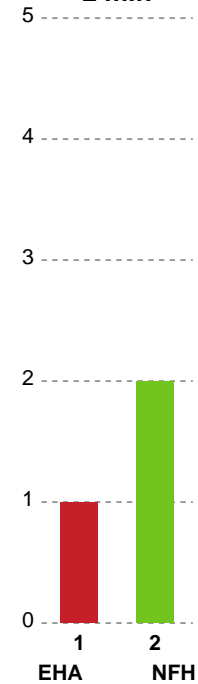

Angrebet sluttede med:

Skuddene endte med:

Teknisk fejl

2 min

Assist

Målforskel i løbet af kampen

Shotplot for Første halvleg

EH Aalborg - Nykøbing F. Håndboldklub - 32-39 (17-20)