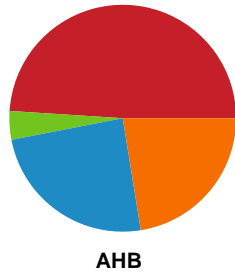

Fordeling af mål og skud

Bjerringbro FH - Aarhus Håndbold Kvinder - 26-26 (14-14)

Intet billede angivet

707920 / 20.04.2024, 15.00 / & Kulturcenter 1 / Kvindeligaen - Kvalifikationsspil

Angrebet sluttede med: