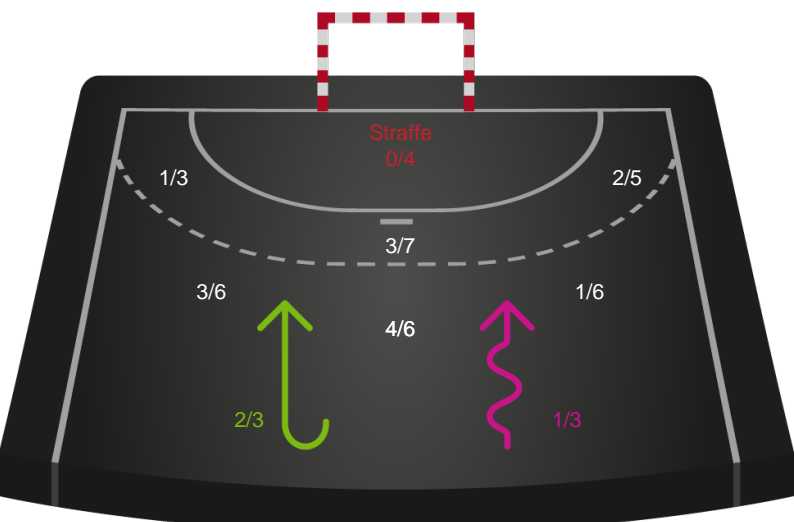

Aarhus Håndbold Kvinder

Redningsdiagram