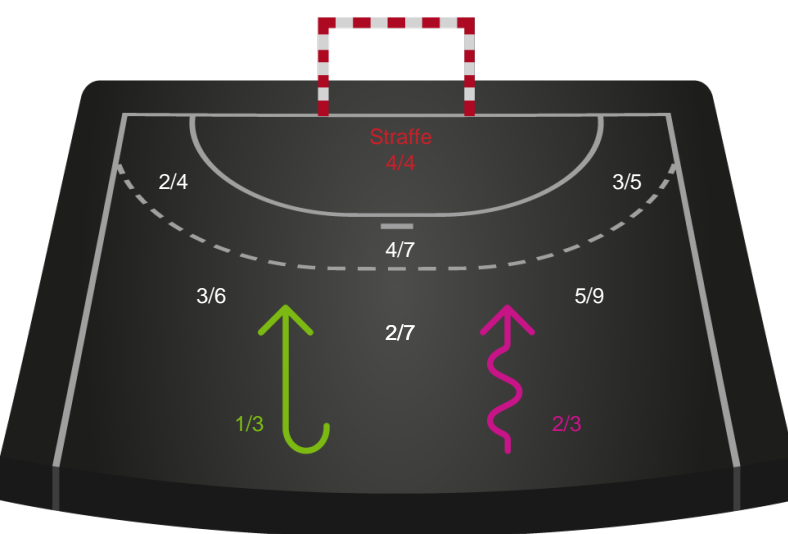

Bjerringbro FH

Skuddiagram