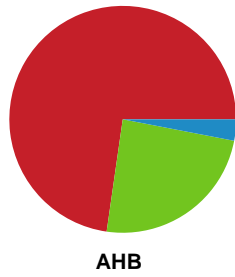

Skuddene endte med: