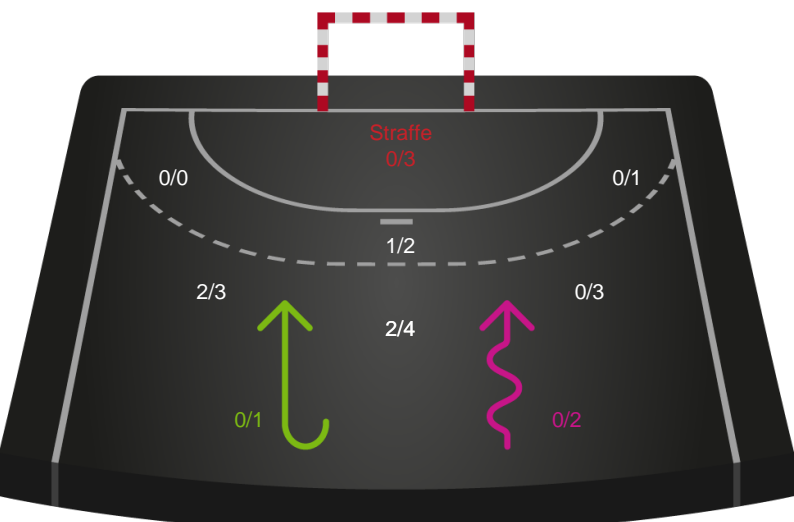

Aarhus Håndbold Kvinder

Redningsdiagram