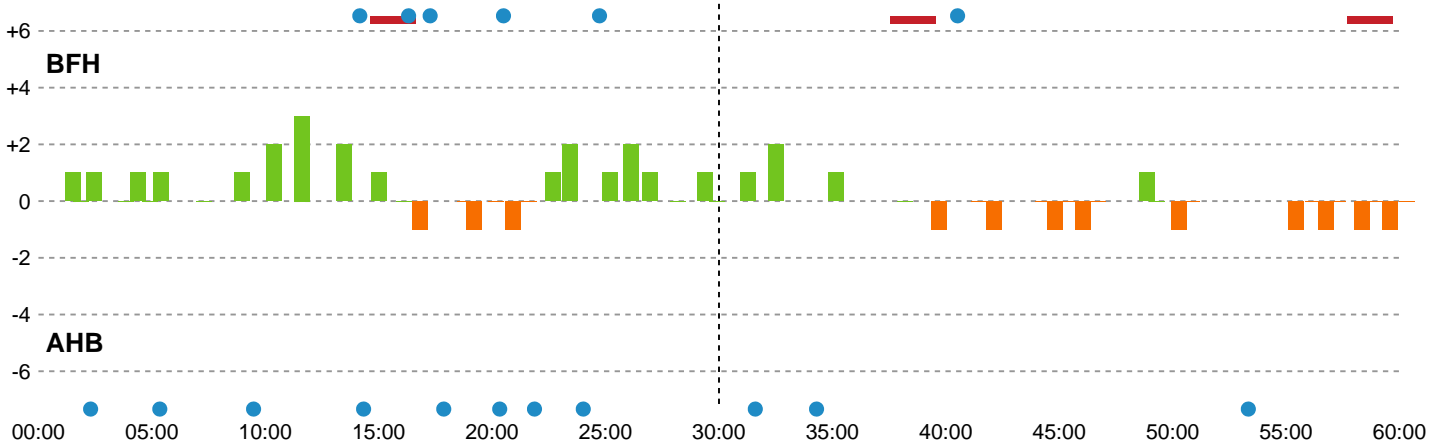

Fordeling af mål og skud

Bjerringbro FH - Aarhus Håndbold Kvinder - 26-26 (14-14)

Intet billede angivet

707920 / 20.04.2024, 15.00 / & Kulturcenter 1 / Kvindeligaen - Kvalifikationsspil

Angrebet sluttede med:

Skuddene endte med:

Teknisk fejl

2 min

Assist

Regelbrud
Tabt bold
Fejlaflevering

● = Tekniske fejl — = 2 min

Målforskel i løbet af kampen

Shotplot for Første halvleg