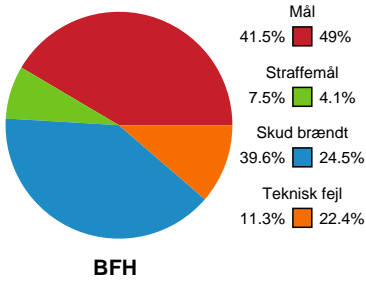

Fordeling af mål og skud

Bjerringbro FH - Aarhus Håndbold Kvinder - 26-26 (14-14)

Intet billede angivet

707920 / 20.04.2024, 15.00 / & Kulturcenter 1 / Kvindeligaen - Kvalifikationsspil

Angrebet sluttede med: