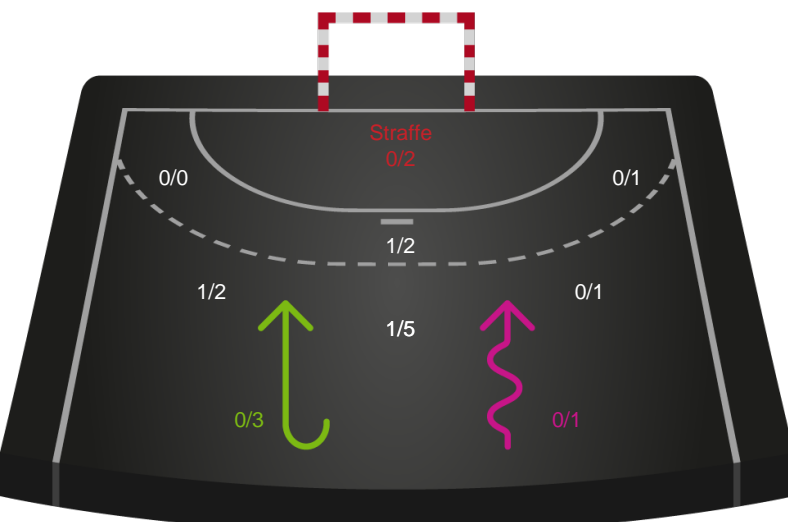

Shotplot for Første halvleg

Bjerringbro FH - Aarhus Håndbold Kvinder - 26-26 (14-14)

707920 / 20.04.2024, 15.00 / & Kulturcenter 1 / Kvindeligaen - Kvalifikationsspil

Intet billede angivet

Bjerringbro FH

Redningsdiagram