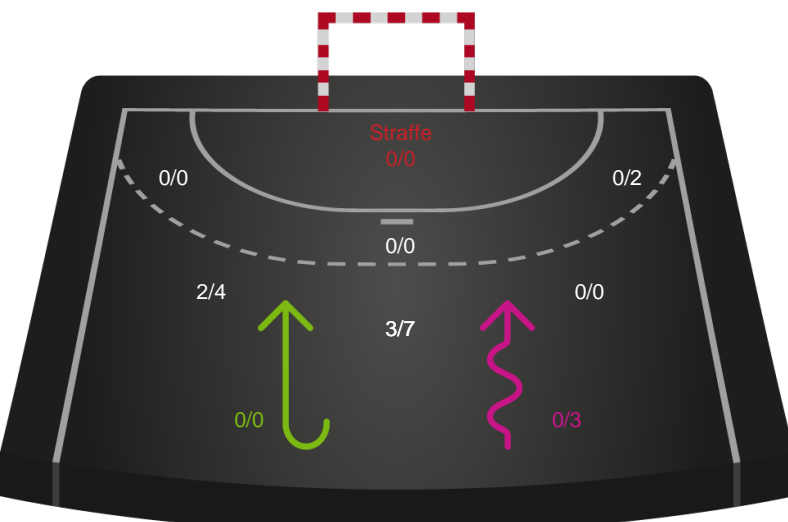

Shotplot for Anden halvleg

Bjerringbro FH - Aarhus Håndbold Kvinder - 26-26 (14-14)

707920 / 20.04.2024, 15.00 / & Kulturcenter 1 / Kvindeligaen - Kvalifikationsspil

Intet billede angivet

Bjerringbro FH

Redningsdiagram