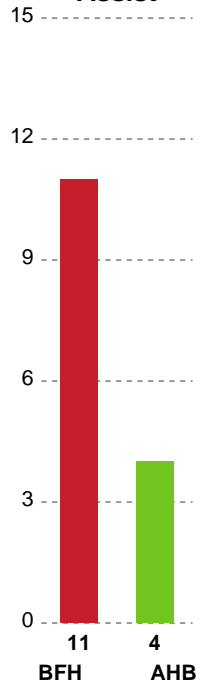

Fordeling af mål og skud

Bjerringbro FH - Aarhus Håndbold Kvinder - 26-26 (14-14)

Intet billede angivet

707920 / 20.04.2024, 15.00 / & Kulturcenter 1 / Kvindeligaen - Kvalifikationsspil

Angrebet sluttede med:

Skuddene endte med:

Teknisk fejl

2 min

Assist

Regelbrud
Tabt bold
Fejlaflevering

● = Tekniske fejl — = 2 min

Målforskel i løbet af kampen

Shotplot for Første halvleg

Bjerringbro FH - Aarhus Håndbold Kvinder - 26-26 (14-14)

707920 / 20.04.2024, 15.00 / & Kulturcenter 1 / Kvindeligaen - Kvalifikationsspil

Intet billede angivet

Bjerringbro FH

Redningsdiagram

Kontra

Gennembrud