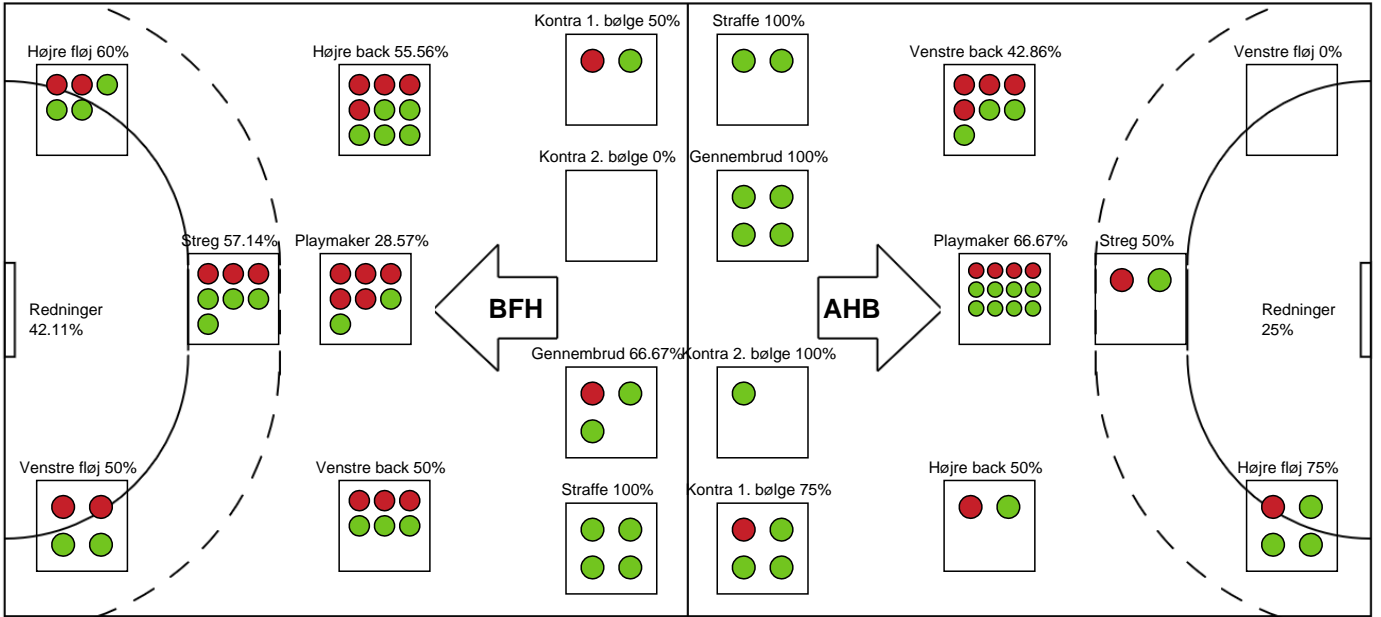

Nr	Navn	Redn/Skud	Straffe-Redn/skud	Total Redn/Skud	Mål imod	Skud forbi	Skud stolpe	Assist	Mål	Bold erob.	Fejl aflv.	Regelbrud	2 min udvis.	MEP
16	Louise Bak JENSEN	5/16 31.25%	0/2 0%	5/18 27.78%	13	2	0	0	0	0	0	0	0	0.26
86	Sabine ENGLERT	11/22 50%	0/2 0%	11/24 45.83%	13	1	0	0	1	0	0	0	0	3.73

Markspillere

Nr	Navn	Mål/Skud	Straffe-mål/skud	Total Mål/Skud	Assist	Tilkendt straffe	Forårsagede straffe	Rødt kort	Tabt bold	Bold erob.	Fejl aflv.	Regelbrud	2min udvis.	MEP
2	Nikoline SAX	2/2 100%	0/0 0%	2/2 100%	0	0	0	0	0	0	0	0	0	1.5
5	Christina HANSEN	0/0 0%	0/0 0%	0/0 0%	0	0	0	0	0	0	0	0	0	0
6	Katrine BROLØS	1/2 50%	0/0 0%	1/2 50%	0	1	1	0	1	0	0	0	0	0.27
8	Aia RAADSHØJ	0/1 0%	0/0 0%	0/1 0%	0	0	0	0	0	0	1	0	0	-0.55
9	Frederikke HEDEGAARD	3/4 75%	0/0 0%	3/4 75%	0	1	0	0	0	0	0	0	0	2.39
10	Mathilde ØSTERGAARD	0/0 0%	0/0 0%	0/0 0%	0	0	0	0	0	0	0	0	0	0
11	Sophia SNOGDAL	1/1 100%	0/0 0%	1/1 100%	0	0	0	0	0	0	0	0	0	0.85
14	Anna Berger WIERZBA	4/5 80%	2/2 100%	6/7 85.71%	0	0	0	0	1	0	3	0	0	2.5
15	Sofia DEEN	3/6 50%	0/0 0%	3/6 50%	1	0	0	0	1	0	0	1	0	1.4
17	June BØTTGER	0/0 0%	0/0 0%	0/0 0%	0	0	1	0	0	0	0	0	0	-0.2
77	Alberte EBLER	9/13 69.23%	0/0 0%	9/13 69.23%	3	0	1	0	2	1	1	0	0	5.75
88	Isabella Fazekas JAKOBSEN	0/0 0%	0/0 0%	0/0 0%	0	0	1	0	0	0	0	0	0	-0.2

Fordeling af mål og skud

Bjerringbro FH - Aarhus Håndbold Kvinder - 26-26 (14-14)

Intet billede angivet

707920 / 20.04.2024, 15.00 / & Kulturcenter 1 / Kvindeligaen - Kvalifikationsspil

Angrebet sluttede med:

Skuddene endte med:

Teknisk fejl

2 min

Assist

Regelbrud
Tabt bold
Fejlaflevering

● = Tekniske fejl — = 2 min

Målforskel i løbet af kampen

Shotplot for Første halvleg