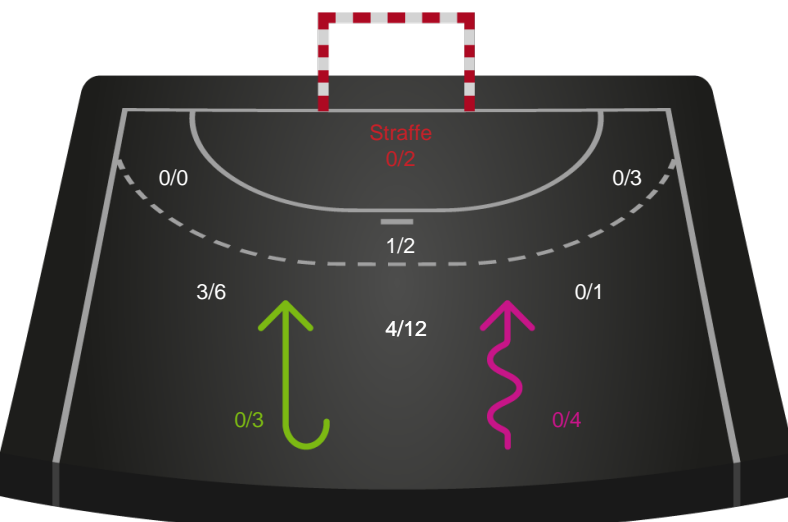

Shotplot for Total

Bjerringbro FH - Aarhus Håndbold Kvinder - 26-26 (14-14)

707920 / 20.04.2024, 15.00 / & Kulturcenter 1 / Kvindeligaen - Kvalifikationsspil

Intet billede angivet

Bjerringbro FH

Redningsdiagram