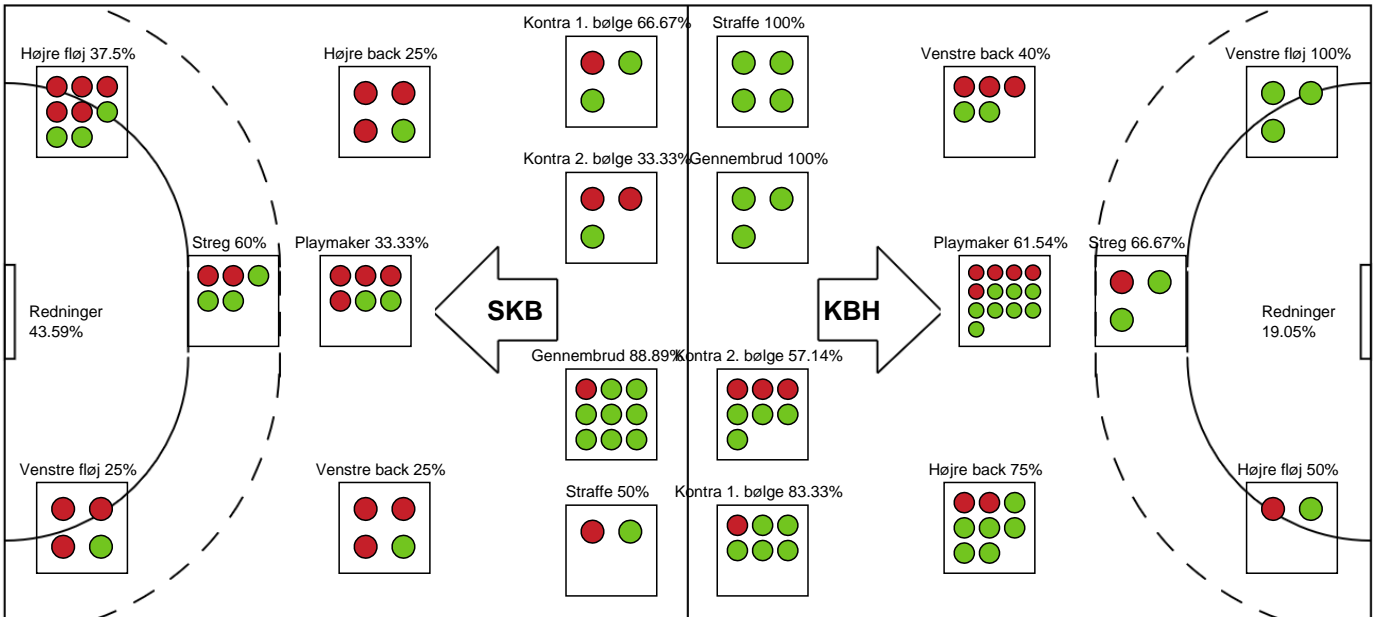

Fordeling af mål og skud

Skanderborg Håndbold - København Håndbold - 23-38 (11-19)

Intet billede angivet

256130 / 31.08.2020, 19.00 / Fælledhallen - bane 1 / Bambusa Kvindeligaen - Grundspil