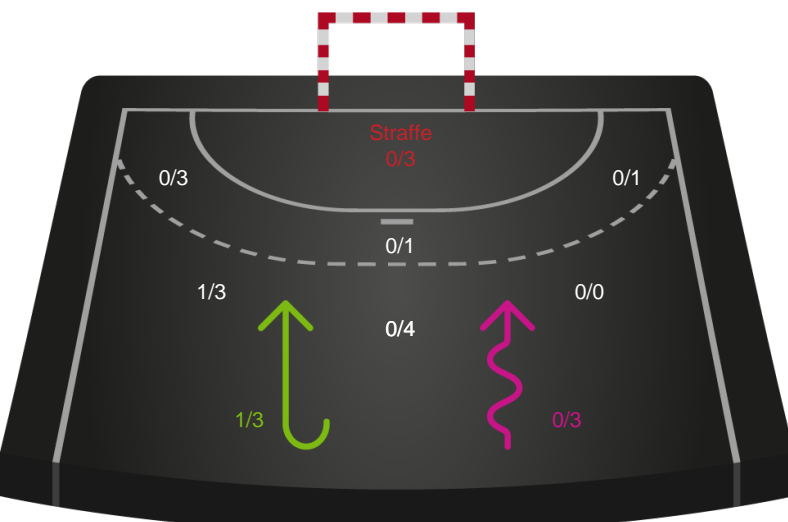

Shotplot for Anden halvleg

Skanderborg Håndbold - København Håndbold - 23-38 (11-19)

256130 / 31.08.2020, 19.00 / Fælledhallen - bane 1 / Bambusa Kvindeligaen - Grundspil

Intet billede angivet

Skanderborg Håndbold

Redningsdiagram