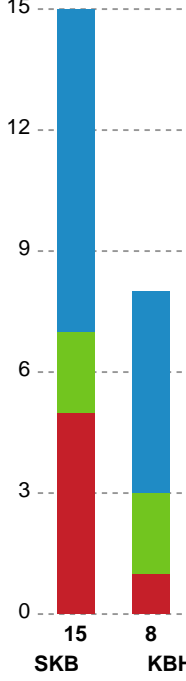

Teknisk fejl