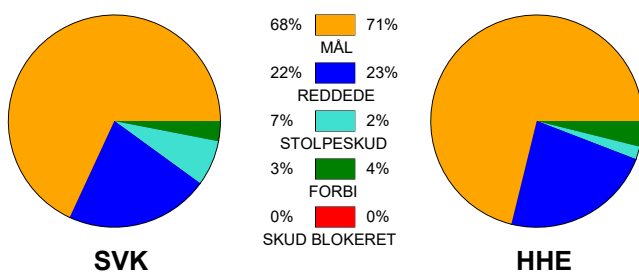

Skuddene endte med: