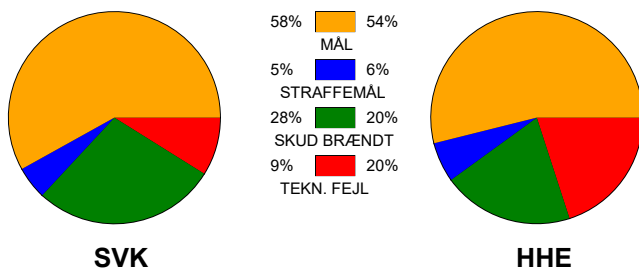

Angrebet sluttede med: