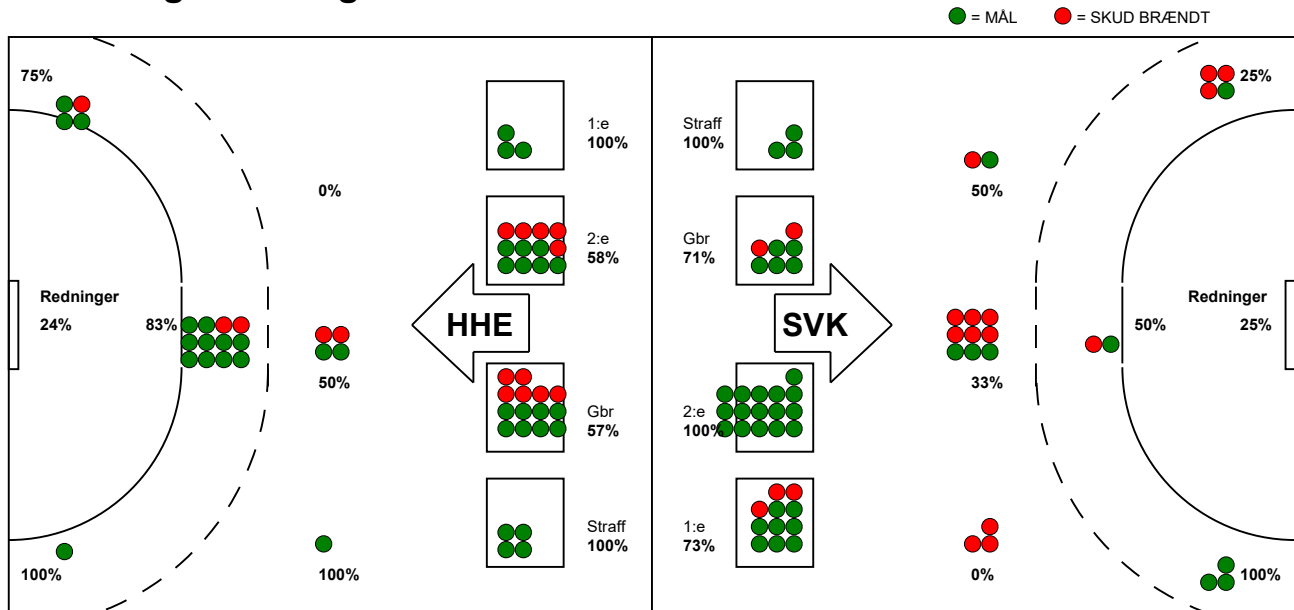

## Silkeborg-Voel KFUM - Horsens Håndbold Elite 41 - 39 (24 - 17)

591306 / 15-9-2023 / JYSK Arena A / Kvindeligaen

### Fordeling af mål og skud:

Gbr=Gennembrud. 1.f=Kontra første bølge. 2.f=Kontra anden bølge