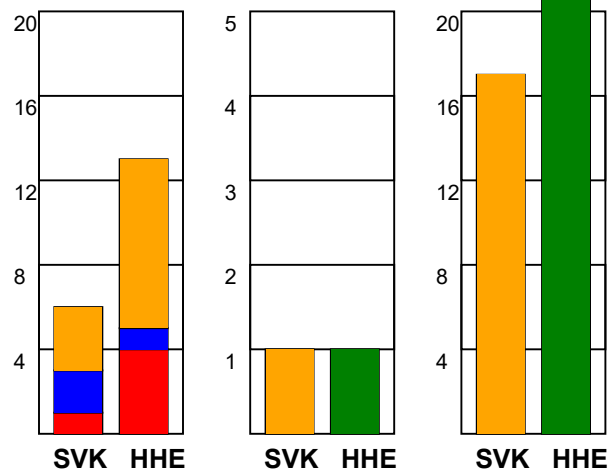

Tekn. Fejl

2 min

Assist