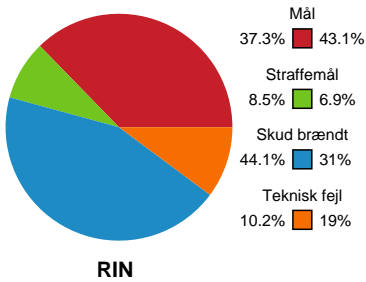

Fordeling af mål og skud

Ringkøbing Håndbold - Silkeborg-Voel KFUM - 27-29 (14-11)

Intet billede angivet

591382 / 10.01.2024, 19.00 / Green Sports Arena - Hal 1 / Kvindeligaen - Grundspil

Angrebet sluttede med:

Teknisk fejl

2 min

Assist

Skuddene endte med:

Målforskel i løbet af kampen

Shotplot for Første halvleg

Ringkøbing Håndbold - Silkeborg-Voel KFUM - 27-29 (14-11)

591382 / 10.01.2024, 19.00 / Green Sports Arena - Hal 1 / Kvindeligaen - Grundspil