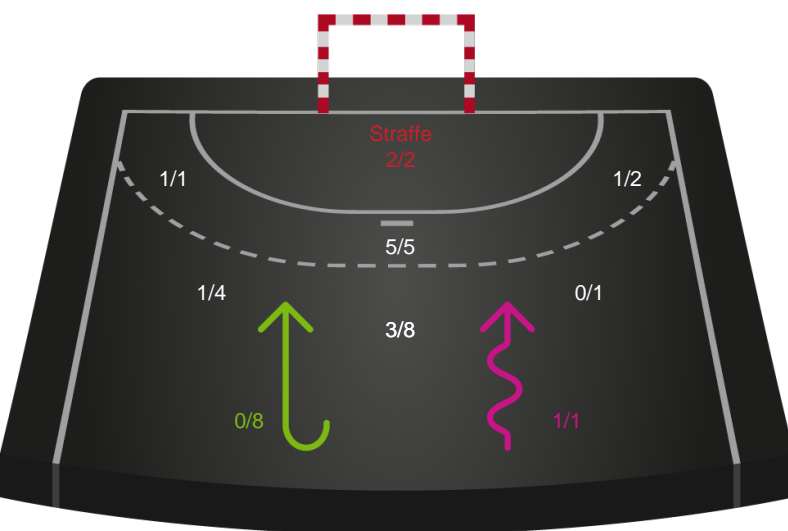

Ringkøbing Håndbold

Skuddiagram