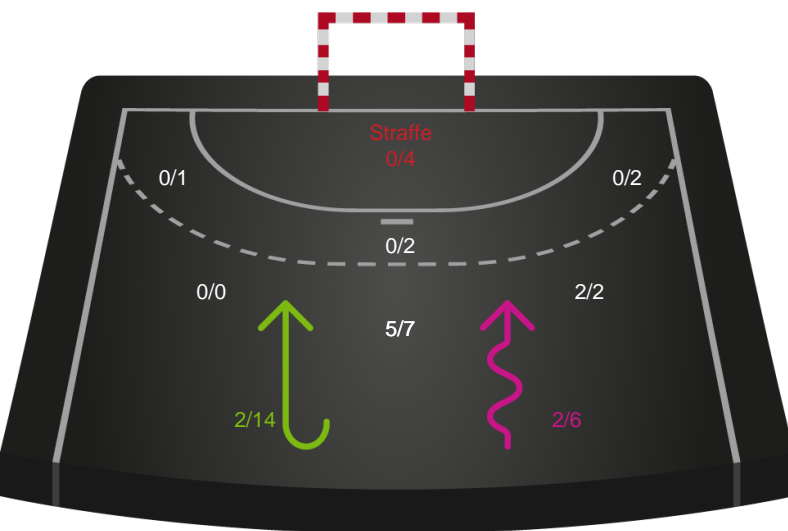

Ringkøbing Håndbold - Silkeborg-Voel KFUM - 27-29 (14-11)

591382 / 10.01.2024, 19.00 / Green Sports Arena - Hal 1 / Kvindeligaen - Grundspil

Intet billede angivet

Ringkøbing Håndbold

Redningsdiagram

Kontra