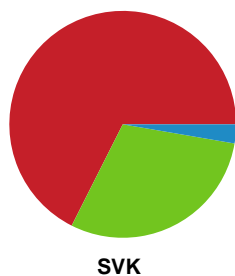

Fordeling af mål og skud

Ringkøbing Håndbold - Silkeborg-Voel KFUM - 27-29 (14-11)

Intet billede angivet

591382 / 10.01.2024, 19.00 / Green Sports Arena - Hal 1 / Kvindeligaen - Grundspil

Angrebet sluttede med:

Teknisk fejl

2 min

Assist

Skuddene endte med:

Målforskel i løbet af kampen

Shotplot for Første halvleg

Ringkøbing Håndbold - Silkeborg-Voel KFUM - 27-29 (14-11)

591382 / 10.01.2024, 19.00 / Green Sports Arena - Hal 1 / Kvindeligaen - Grundspil