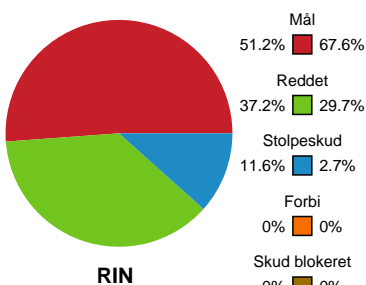

Fordeling af mål og skud

Ringkøbing Håndbold - Silkeborg-Voel KFUM - 27-29 (14-11)

Intet billede angivet

591382 / 10.01.2024, 19.00 / Green Sports Arena - Hal 1 / Kvindeligaen - Grundspil

Angrebet sluttede med:

Teknisk fejl

2 min

Assist

Skuddene endte med:

Målforskel i løbet af kampen

Shotplot for Første halvleg

Ringkøbing Håndbold - Silkeborg-Voel KFUM - 27-29 (14-11)

591382 / 10.01.2024, 19.00 / Green Sports Arena - Hal 1 / Kvindeligaen - Grundspil

Intet billede angivet

Ringkøbing Håndbold

Redningsdiagram

Kontra

Gennembrud

Silkeborg-Voel KFUM

Redningsdiagram

Kontra