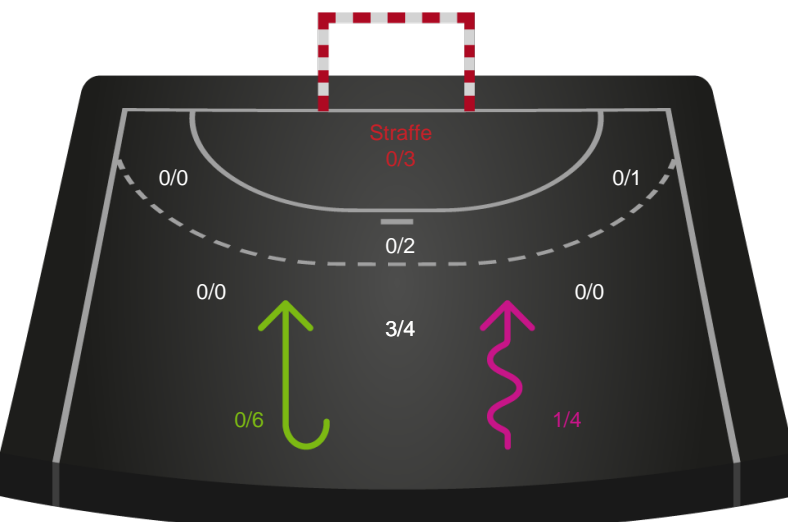

Shotplot for Anden halvleg

Ringkøbing Håndbold - Silkeborg-Voel KFUM - 27-29 (14-11)

591382 / 10.01.2024, 19.00 / Green Sports Arena - Hal 1 / Kvindeligaen - Grundspil

Intet billede angivet

Ringkøbing Håndbold

Redningsdiagram