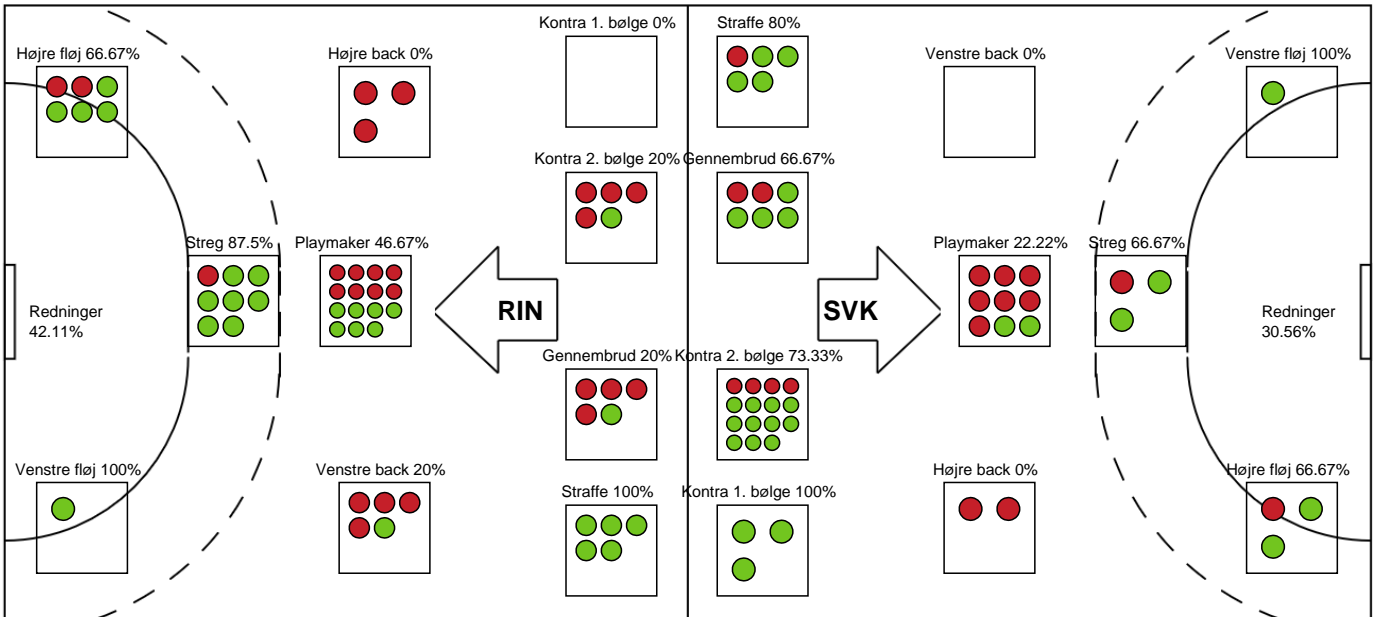

Markspillere

Nr	Navn	Mål/Skud	Straffe-mål/skud	Total Mål/Skud	Assist	Tilkendt straffe	Forårsagede straffe	Rødt kort	Tabt bold	Bold erob.	Fejl aflv.	Regelbrud	2min udvis.	MEP
3	Isabella POULSEN	0/0 0%	0/0 0%	0/0 0%	0	0	0	0	0	0	0	0	0	0
4	Maria HOLM	2/6 33.33%	0/0 0%	2/6 33.33%	3	0	0	0	0	0	0	1	0	0.95
6	Thea RASMUSSEN	2/5 40%	0/0 0%	2/5 40%	0	0	1	0	0	0	2	0	0	-0.15
7	Maja Munch LAURSEN	0/1 0%	0/0 0%	0/1 0%	0	0	0	0	0	0	0	0	0	-0.3
10	Mathilda LUNDSTRØM	5/6 83.33%	0/0 0%	5/6 83.33%	1	0	1	0	0	1	0	0	0	3.82
11	Sara MADSEN	0/2 0%	0/0 0%	0/2 0%	0	0	0	0	0	0	0	0	0	-0.4
14	Andrea JACOBSEN	1/1 100%	0/0 0%	1/1 100%	1	1	0	0	0	0	0	1	0	1.07
18	Natasja ANDREASEN	5/6 83.33%	0/0 0%	5/6 83.33%	6	1	0	0	0	0	1	0	0	5.12
21	Maja EDLING	2/3 66.67%	4/5 80%	6/8 75%	0	0	3	0	0	0	0	0	1	1.77
23	Emma SKIPPER	0/0 0%	0/0 0%	0/0 0%	0	0	0	0	0	0	0	0	0	0
27	Marigona HAJDARI	0/0 0%	0/0 0%	0/0 0%	1	0	0	0	1	0	2	0	0	-0.8
31	Andrea West BENDTSEN	3/5 60%	0/0 0%	3/5 60%	2	0	0	0	0	0	1	0	0	1.9
89	Carla THOMSEN	0/0 0%	0/0 0%	0/0 0%	0	0	0	0	0	0	0	0	0	0
97	Karen KLOKKER	5/7 71.43%	0/0 0%	5/7 71.43%	0	3	0	0	0	0	0	1	0	4.21

Fordeling af mål og skud

Ringkøbing Håndbold - Silkeborg-Voel KFUM - 27-29 (14-11)

Intet billede angivet

591382 / 10.01.2024, 19.00 / Green Sports Arena - Hal 1 / Kvindeligaen - Grundspil

Angrebet sluttede med:

Teknisk fejl

2 min

Assist

Skuddene endte med:

Målforskel i løbet af kampen

Shotplot for Første halvleg

Ringkøbing Håndbold - Silkeborg-Voel KFUM - 27-29 (14-11)

591382 / 10.01.2024, 19.00 / Green Sports Arena - Hal 1 / Kvindeligaen - Grundspil