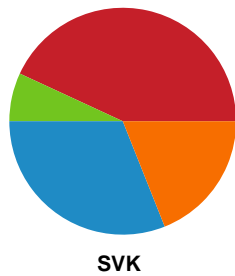

Fordeling af mål og skud

Ringkøbing Håndbold - Silkeborg-Voel KFUM - 27-29 (14-11)

Intet billede angivet

591382 / 10.01.2024, 19.00 / Green Sports Arena - Hal 1 / Kvindeligaen - Grundspil

Angrebet sluttede med: