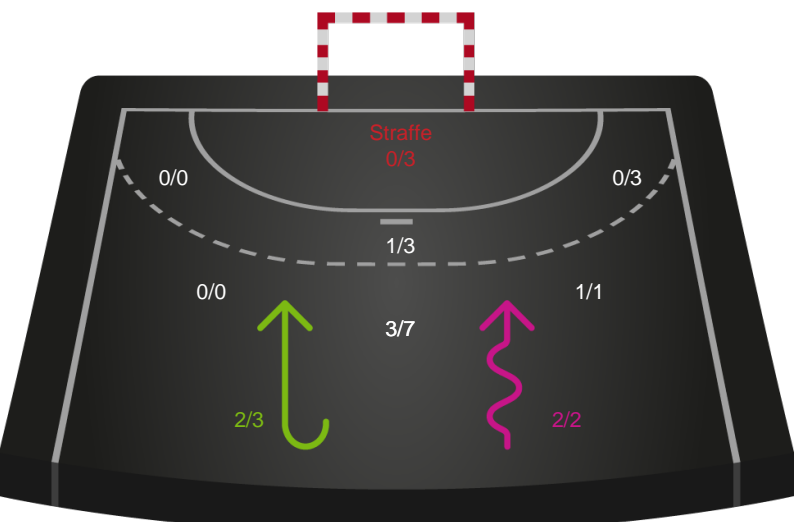

Silkeborg-Voel KFUM

Redningsdiagram