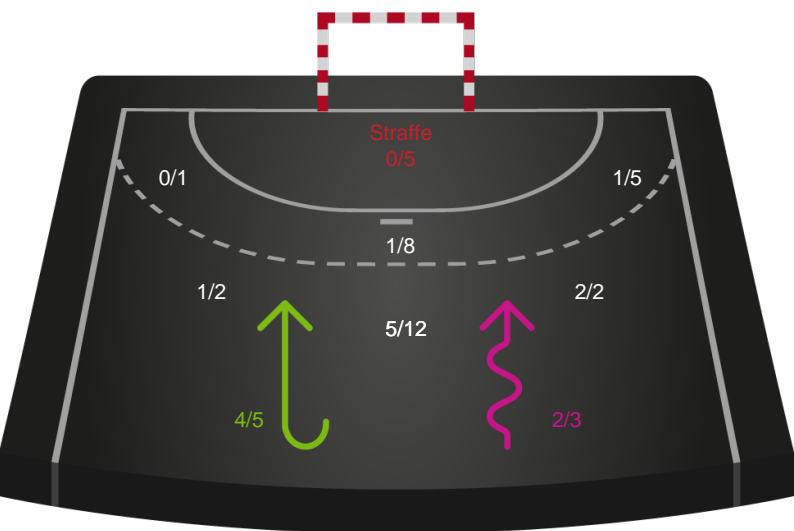

Silkeborg-Voel KFUM

Redningsdiagram