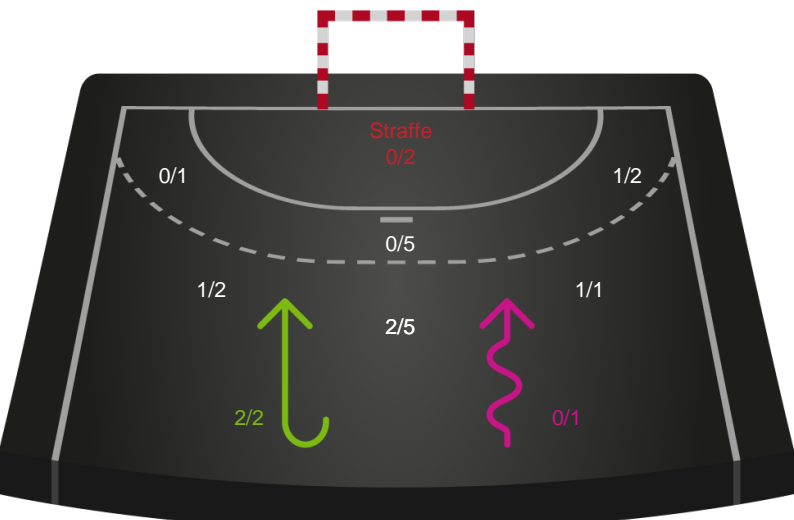

Teknisk fejl

2 min

Assist

Skuddene endte med:

Målforskel i løbet af kampen

Shotplot for Første halvleg

Ringkøbing Håndbold - Silkeborg-Voel KFUM - 27-29 (14-11)

591382 / 10.01.2024, 19.00 / Green Sports Arena - Hal 1 / Kvindeligaen - Grundspil

Intet billede angivet

Ringkøbing Håndbold

Redningsdiagram

Kontra

Gennembrud

Silkeborg-Voel KFUM

Redningsdiagram

Kontra