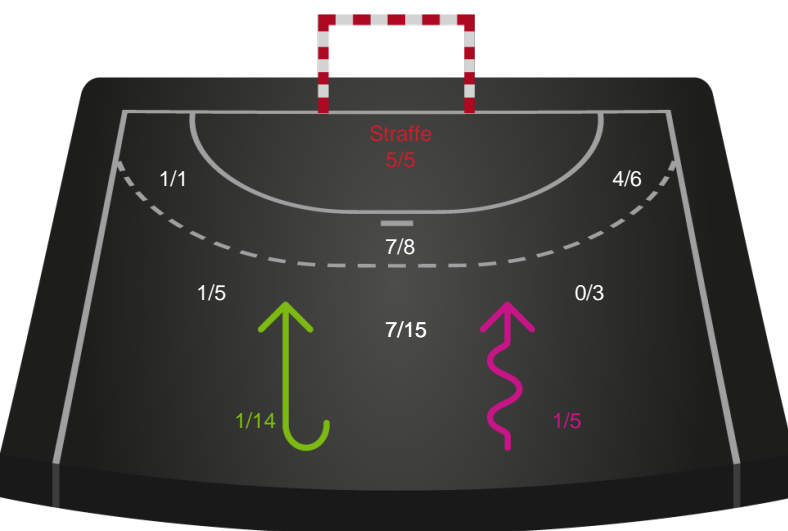

Ringkøbing Håndbold

Skuddiagram