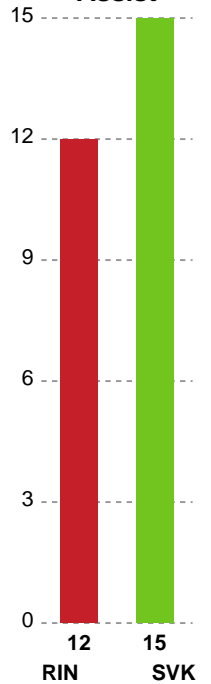

Nr	Navn	Redn/Skud	Straffe-Redn/skud	Total Redn/Skud	Mål imod	Skud forbi	Skud stolpe	Assist	Mål	Bold erob.	Fejl aflv.	Regelbrud	2 min udvis.	MEP
20	Ida VIUM	0/3 0%	0/2 0%	0/5 0%	5	0	1	0	0	0	0	0	0	-0.4
88	Rakul WARDUM	11/31 35.48%	0/2 0%	11/33 33.33%	22	3	0	0	0	0	0	0	0	1.72

Fordeling af mål og skud

Ringkøbing Håndbold - Silkeborg-Voel KFUM - 27-29 (14-11)

Intet billede angivet

591382 / 10.01.2024, 19.00 / Green Sports Arena - Hal 1 / Kvindeligaen - Grundspil

Angrebet sluttede med:

Teknisk fejl

2 min

Assist

Skuddene endte med:

Målforskel i løbet af kampen

Shotplot for Første halvleg

Ringkøbing Håndbold - Silkeborg-Voel KFUM - 27-29 (14-11)

591382 / 10.01.2024, 19.00 / Green Sports Arena - Hal 1 / Kvindeligaen - Grundspil