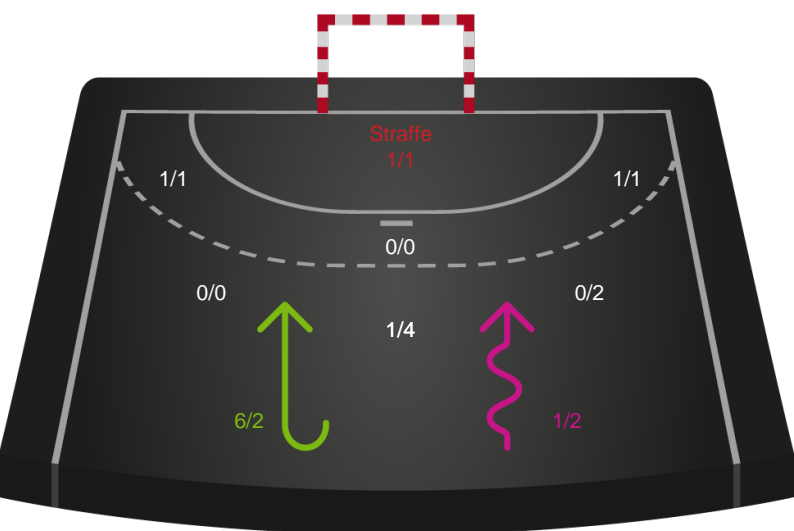

Silkeborg-Voel KFUM

Skuddiagram