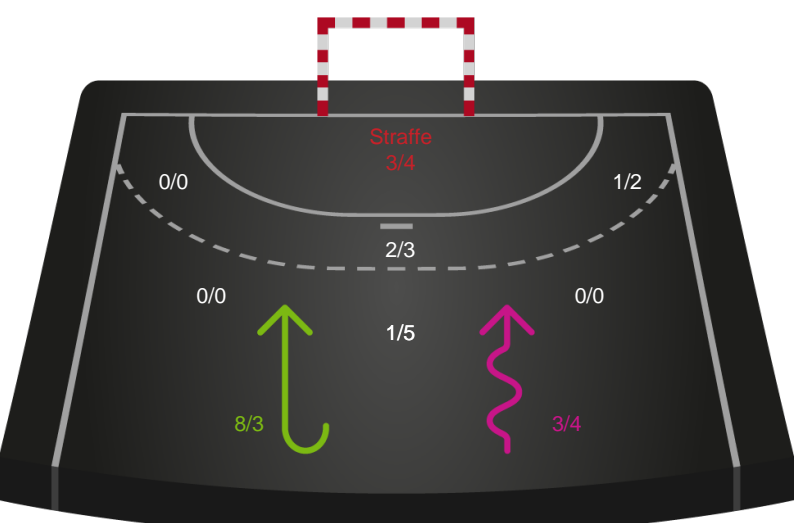

Silkeborg-Voel KFUM

Skuddiagram