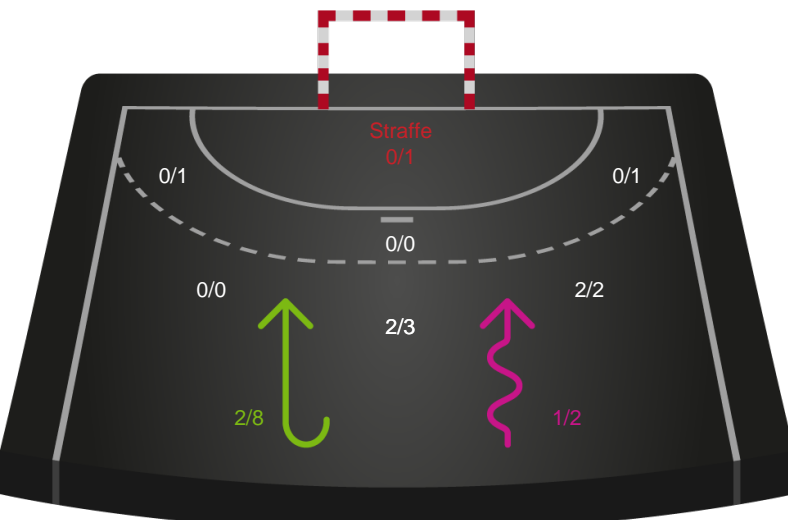

Shotplot for Første halvleg

Ringkøbing Håndbold - Silkeborg-Voel KFUM - 27-29 (14-11)

591382 / 10.01.2024, 19.00 / Green Sports Arena - Hal 1 / Kvindeligaen - Grundspil

Intet billede angivet

Ringkøbing Håndbold

Redningsdiagram