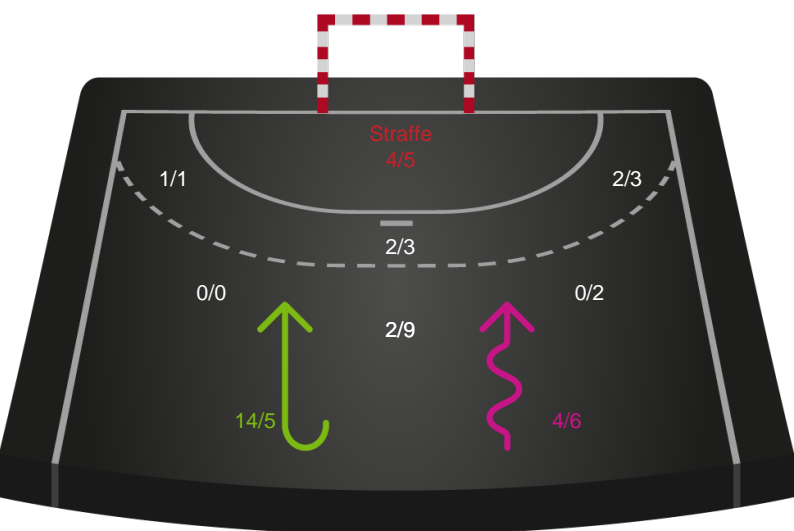

Silkeborg-Voel KFUM

Skuddiagram