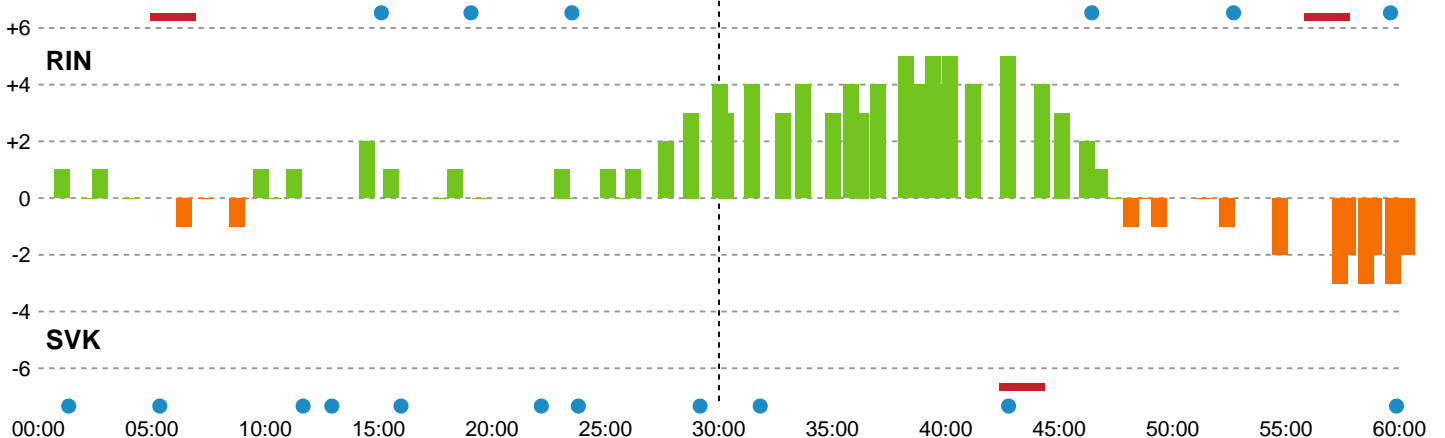

Fordeling af mål og skud

Ringkøbing Håndbold - Silkeborg-Voel KFUM - 27-29 (14-11)

Intet billede angivet

591382 / 10.01.2024, 19.00 / Green Sports Arena - Hal 1 / Kvindeligaen - Grundspil

Angrebet sluttede med:

Teknisk fejl

2 min

Assist

Skuddene endte med:

Målforskel i løbet af kampen

Shotplot for Første halvleg

Ringkøbing Håndbold - Silkeborg-Voel KFUM - 27-29 (14-11)

591382 / 10.01.2024, 19.00 / Green Sports Arena - Hal 1 / Kvindeligaen - Grundspil