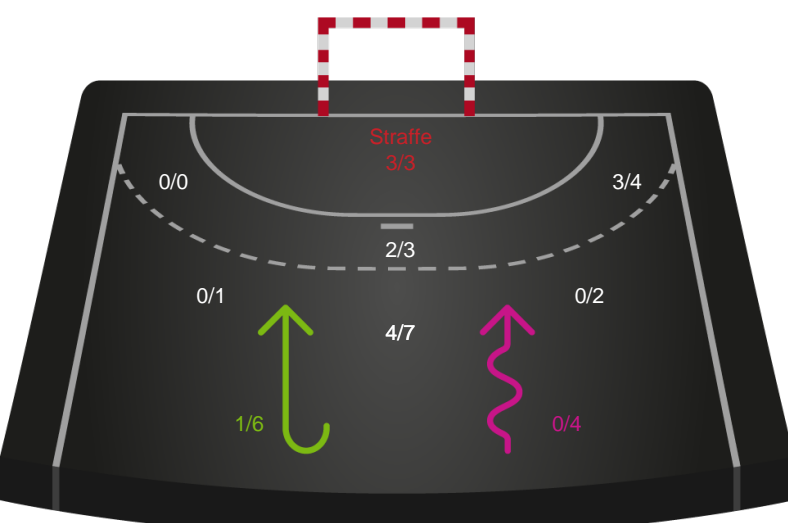

Ringkøbing Håndbold

Skuddiagram