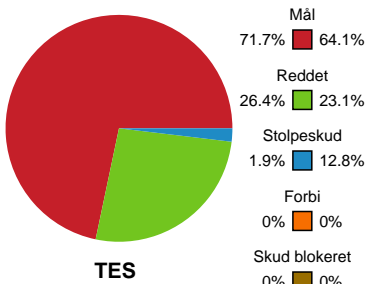

Fordeling af mål og skud

Team Esbjerg - Ajax København - 39-27 (18-10)

Intet billede angivet

326664 / 31.01.2022, 18.30 / Blue Water Dokken / Bambusa Kvindeligaen - Grundspil

Angrebet sluttede med:

Skuddene endte med: