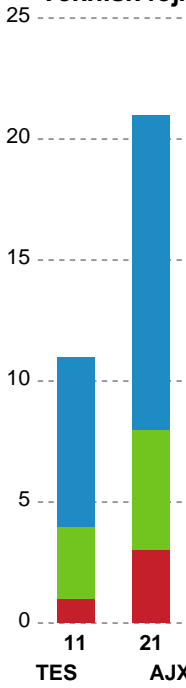

Markspillere

Nr	Navn	Mål/Skud	Straffe-mål/skud	Total Mål/Skud	Assist	Tilkendt straffe	Forårsagede straffe	Rødt kort	Tabt bold	Bold erob.	Fejl aflv.	Regelbrud	2min udvis.	MEP
2	Matilde Kondrup NIELSEN	2/3 66.67%	0/0 0%	2/3 66.67%	0	0	0	0	0	0	0	1	0	0.87
4	Olivia BLACK	2/2 100%	0/0 0%	2/2 100%	1	0	0	0	0	1	1	1	1	1.17
7	Simone PEDERSEN	0/1 0%	0/0 0%	0/1 0%	0	0	1	0	0	1	0	0	0	-0.25
8	Stine Eiberg JØRGENSEN	1/3 33.33%	0/0 0%	1/3 33.33%	2	2	0	0	2	1	0	0	0	0.99
9	Stine Nørklit LØNBORG	5/5 100%	0/0 0%	5/5 100%	3	0	0	0	1	1	6	0	0	2.35
10	Emma Caroline PETERSEN	2/2 100%	0/0 0%	2/2 100%	0	0	0	0	0	0	0	0	0	1.5
17	Emma Kiellberg JØRGENSEN	0/2 0%	0/0 0%	0/2 0%	0	0	0	0	0	0	2	0	0	-1.1
18	Rosa Skovlund SCHMIDT	4/5 80%	0/0 0%	4/5 80%	0	0	0	0	1	1	0	0	0	2.55
27	Anna GRUNDTVIG	2/2 100%	2/3 66.67%	4/5 80%	0	0	0	0	0	0	0	0	0	1.95
28	Cecilie SPECHT	4/8 50%	0/0 0%	4/8 50%	2	0	0	0	1	1	2	1	0	1.6
34	Sofie BARDRUM	1/3 33.33%	0/0 0%	1/3 33.33%	0	1	0	0	0	0	0	0	0	0.47
52	Emma Karsbæk EGGERTSEN	2/4 50%	0/0 0%	2/4 50%	2	0	0	0	0	0	2	0	0	0.9

Fordeling af mål og skud

Team Esbjerg - Ajax København - 39-27 (18-10)

Intet billede angivet

326664 / 31.01.2022, 18.30 / Blue Water Dokken / Bambusa Kvindeligaen - Grundspil

Angrebet sluttede med:

Skuddene endte med:

Teknisk fejl

2 min

Assist

Regelbrud
Tabt bold
Fejlaflevering

• = Tekniske fejl
■ = 2 min

Målforskel i løbet af kampen

Shotplot for Første halvleg

Team Esbjerg - Ajax København - 39-27 (18-10)