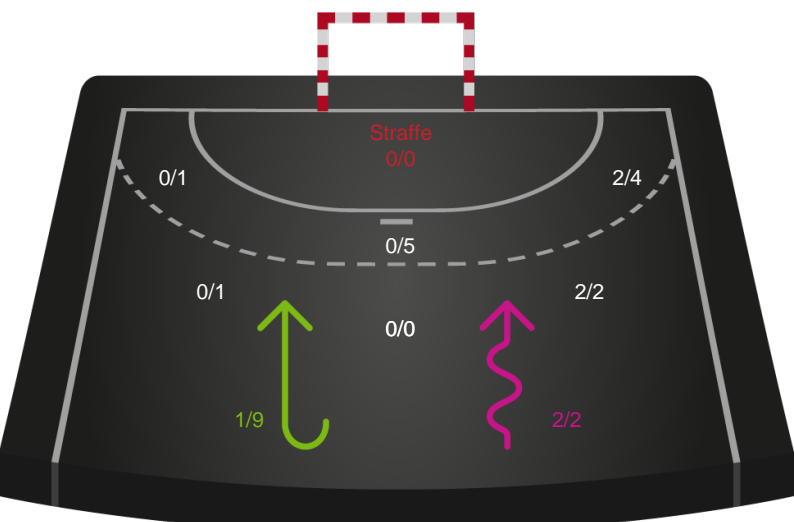

326664 / 31.01.2022, 18.30 / Blue Water Dokken / Bambusa Kvindeligaen - Grundspil

Intet billede angivet

Team Esbjerg

Redningsdiagram

Kontra

Gennembrud

Ajax København

Redningsdiagram