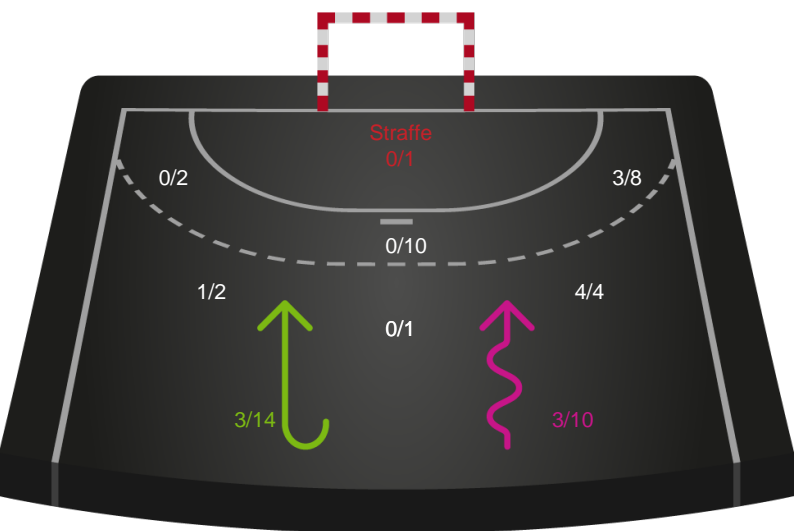

Ajax København

Redningsdiagram