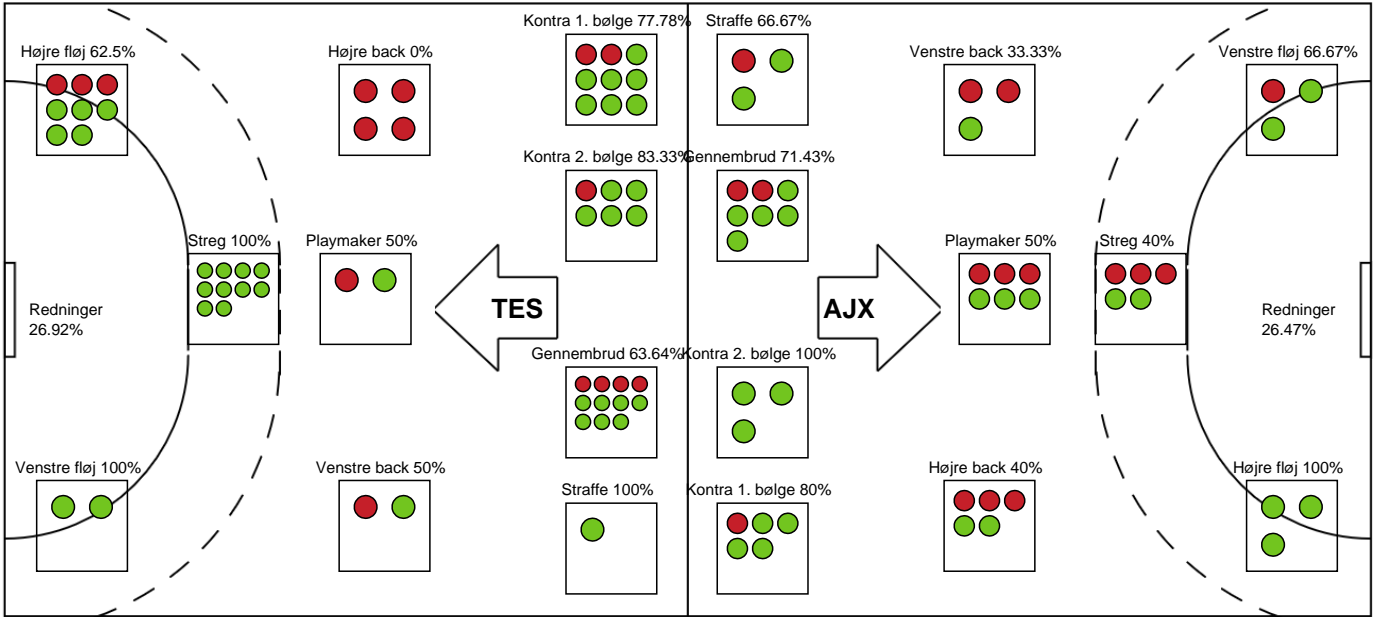

SPILLERSTATISTIK

Team Esbjerg - Ajax København - 39-27 (18-10)

326664 / 31.01.2022, 18.30 / Blue Water Dokken / Bambusa Kvindeligaen - Grundspil

Intet billede angivet

Ajax København

Målmænd

Nr	Navn	Redn/Skud	Straffe-Redn/skud	Total Redn/Skud	Mål imod	Skud forbi	Skud stolpe	Assist	Mål	Bold erob.	Fejl aflv.	Regelbrud	2 min udvis.	MEP
1	Sarah Nørklit LØNBORG	7/24 29.17%	0/0 0%	7/24 29.17%	17	1	0	1	0	0	0	0	0	0.7
20	Mathilde Rahbek JUNCKER	7/27 25.93%	0/1 0%	7/28 25%	21	0	1	0	0	0	0	0	0	0.12

Markspillere

Nr	Navn	Mål/Skud	Straffe-mål/skud	Total Mål/Skud	Assist	Tilkendt straffe	Forårsagede straffe	Rødt kort	Tabt bold	Bold erob.	Fejl aflv.	Regelbrud	2min udvis.	MEP
2	Matilde Kondrup NIELSEN	2/3 66.67%	0/0 0%	2/3 66.67%	0	0	0	0	0	0	0	1	0	0.87
4	Olivia BLACK	2/2 100%	0/0 0%	2/2 100%	1	0	0	0	0	1	1	1	1	1.17
7	Simone PEDERSEN	0/1 0%	0/0 0%	0/1 0%	0	0	1	0	0	1	0	0	0	-0.25
8	Stine Eiberg JØRGENSEN	1/3 33.33%	0/0 0%	1/3 33.33%	2	2	0	0	2	1	0	0	0	0.99
9	Stine Nørklit LØNBORG	5/5 100%	0/0 0%	5/5 100%	3	0	0	0	1	1	6	0	0	2.35
10	Emma Caroline PETERSEN	2/2 100%	0/0 0%	2/2 100%	0	0	0	0	0	0	0	0	0	1.5
17	Emma Kiellberg JØRGENSEN	0/2 0%	0/0 0%	0/2 0%	0	0	0	0	0	0	2	0	0	-1.1
18	Rosa Skovlund SCHMIDT	4/5 80%	0/0 0%	4/5 80%	0	0	0	0	1	1	0	0	0	2.55
27	Anna GRUNDTVIG	2/2 100%	2/3 66.67%	4/5 80%	0	0	0	0	0	0	0	0	0	1.95
28	Cecilie SPECHT	4/8 50%	0/0 0%	4/8 50%	2	0	0	0	1	1	2	1	0	1.6
34	Sofie BARDRUM	1/3 33.33%	0/0 0%	1/3 33.33%	0	1	0	0	0	0	0	0	0	0.47
52	Emma Karsbæk EGGERTSEN	2/4 50%	0/0 0%	2/4 50%	2	0	0	0	0	0	2	0	0	0.9

Fordeling af mål og skud

Team Esbjerg - Ajax København - 39-27 (18-10)

Intet billede angivet

326664 / 31.01.2022, 18.30 / Blue Water Dokken / Bambusa Kvindeligaen - Grundspil

Angrebet sluttede med:

Skuddene endte med:

Teknisk fejl

2 min

Assist

Regelbrud
Tabt bold
Fejlaflevering

• = Tekniske fejl
■ = 2 min

Målforskel i løbet af kampen

Shotplot for Første halvleg

Team Esbjerg - Ajax København - 39-27 (18-10)