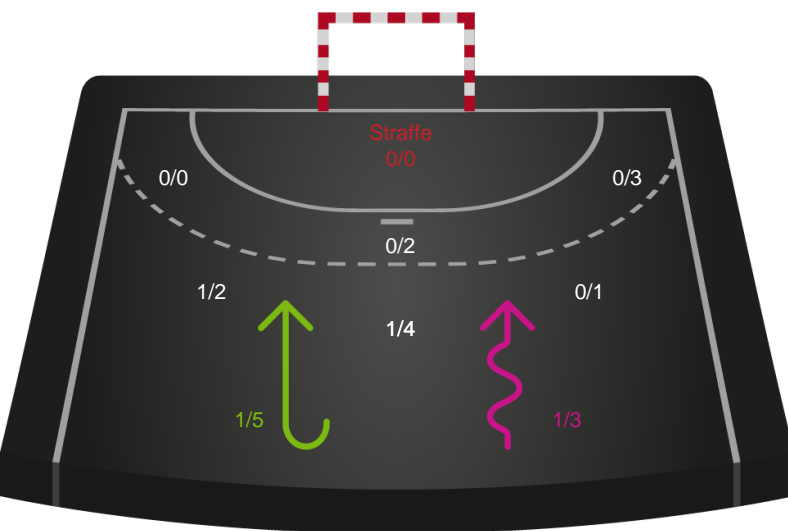

Shotplot for Anden halvleg

Team Esbjerg - Ajax København - 39-27 (18-10)

326664 / 31.01.2022, 18.30 / Blue Water Dokken / Bambusa Kvindeligaen - Grundspil

Intet billede angivet

Team Esbjerg

Redningsdiagram