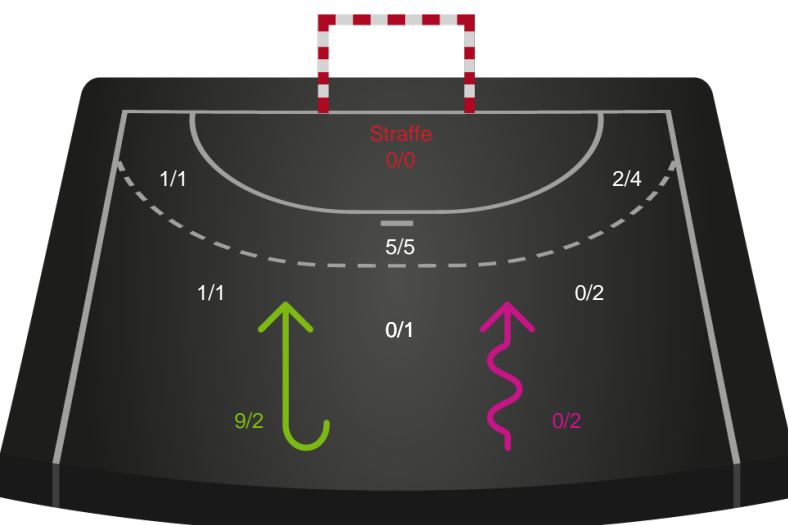

Team Esbjerg

Skuddiagram