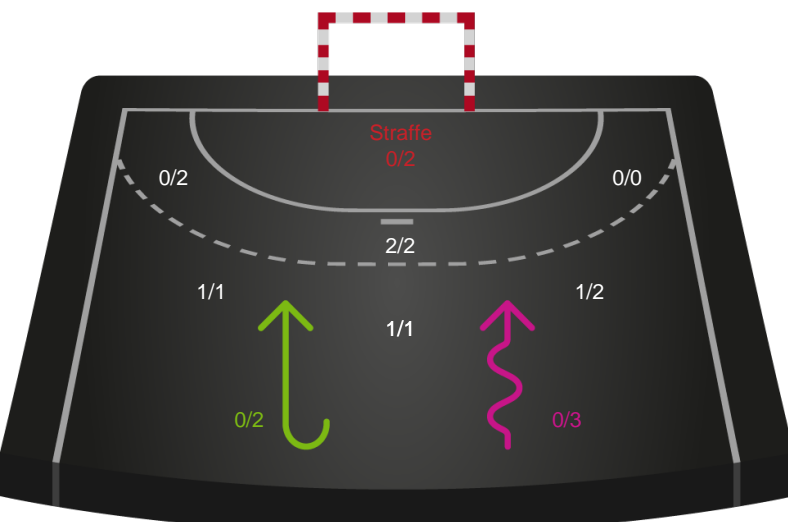

Shotplot for Første halvleg

Team Esbjerg - Ajax København - 39-27 (18-10)

326664 / 31.01.2022, 18.30 / Blue Water Dokken / Bambusa Kvindeligaen - Grundspil

Intet billede angivet

Team Esbjerg

Redningsdiagram