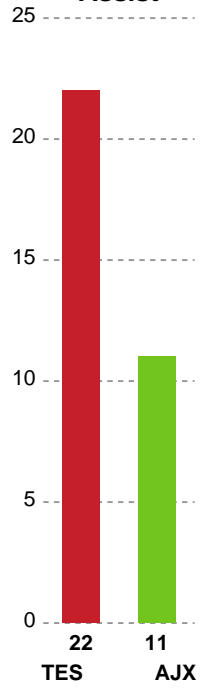

Markspillere

Nr	Navn	Mål/Skud	Straffe-mål/skud	Total Mål/Skud	Assist	Tilkendt straffe	Forårsagede straffe	Rødt kort	Tabt bold	Bold erob.	Fejl aflv.	Regelbrud	2min udvis.	MEP
2	Matilde Kondrup NIELSEN	2/3 66.67%	0/0 0%	2/3 66.67%	0	0	0	0	0	0	0	1	0	0.87
4	Olivia BLACK	2/2 100%	0/0 0%	2/2 100%	1	0	0	0	0	1	1	1	1	1.17
7	Simone PEDERSEN	0/1 0%	0/0 0%	0/1 0%	0	0	1	0	0	1	0	0	0	-0.25
8	Stine Eiberg JØRGENSEN	1/3 33.33%	0/0 0%	1/3 33.33%	2	2	0	0	2	1	0	0	0	0.99
9	Stine Nørklit LØNBORG	5/5 100%	0/0 0%	5/5 100%	3	0	0	0	1	1	6	0	0	2.35
10	Emma Caroline PETERSEN	2/2 100%	0/0 0%	2/2 100%	0	0	0	0	0	0	0	0	0	1.5
17	Emma Kiellberg JØRGENSEN	0/2 0%	0/0 0%	0/2 0%	0	0	0	0	0	0	2	0	0	-1.1
18	Rosa Skovlund SCHMIDT	4/5 80%	0/0 0%	4/5 80%	0	0	0	0	1	1	0	0	0	2.55
27	Anna GRUNDTVIG	2/2 100%	2/3 66.67%	4/5 80%	0	0	0	0	0	0	0	0	0	1.95
28	Cecilie SPECHT	4/8 50%	0/0 0%	4/8 50%	2	0	0	0	1	1	2	1	0	1.6
34	Sofie BARDRUM	1/3 33.33%	0/0 0%	1/3 33.33%	0	1	0	0	0	0	0	0	0	0.47
52	Emma Karsbæk EGGERTSEN	2/4 50%	0/0 0%	2/4 50%	2	0	0	0	0	0	2	0	0	0.9

Fordeling af mål og skud

Team Esbjerg - Ajax København - 39-27 (18-10)

Intet billede angivet

326664 / 31.01.2022, 18.30 / Blue Water Dokken / Bambusa Kvindeligaen - Grundspil

Angrebet sluttede med:

Skuddene endte med:

Teknisk fejl

2 min

Assist

Regelbrud
Tabt bold
Fejlaflevering

• = Tekniske fejl
■ = 2 min

Målforskel i løbet af kampen

Shotplot for Første halvleg

Team Esbjerg - Ajax København - 39-27 (18-10)