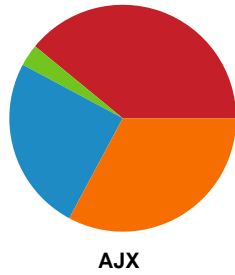

Fordeling af mål og skud

Team Esbjerg - Ajax København - 39-27 (18-10)

Intet billede angivet

326664 / 31.01.2022, 18.30 / Blue Water Dokken / Bambusa Kvindeligaen - Grundspil

Angrebet sluttede med:

Skuddene endte med: