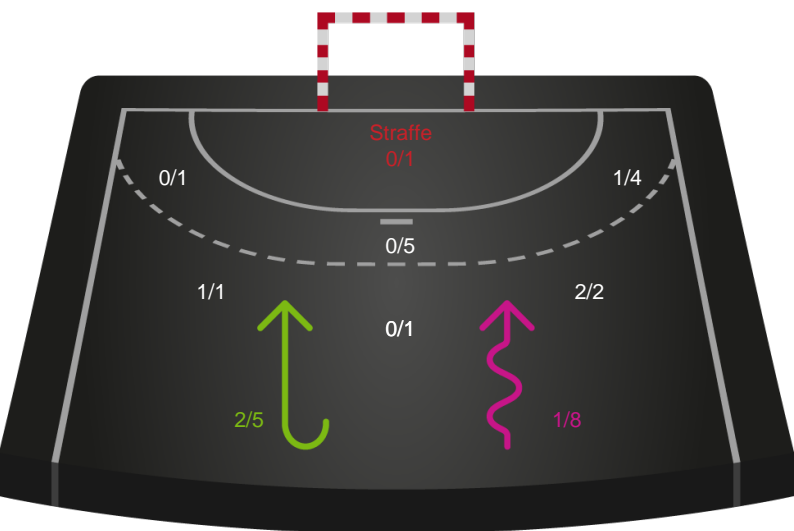

Ajax København

Redningsdiagram