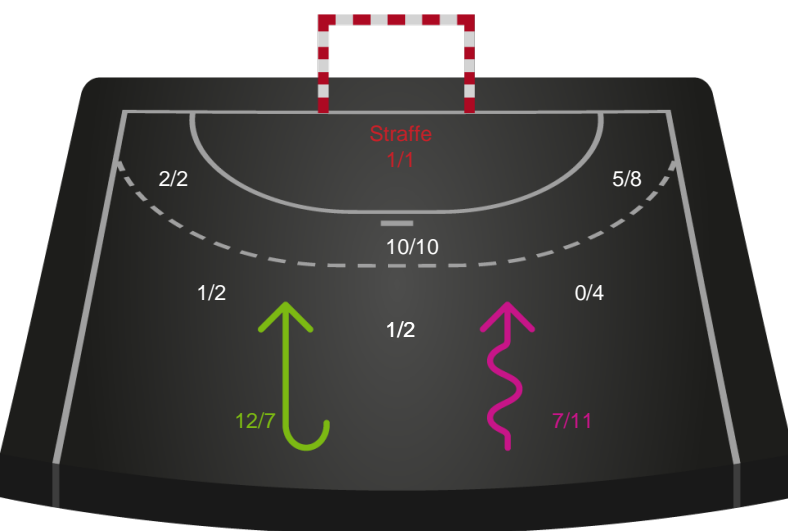

Team Esbjerg

Skuddiagram