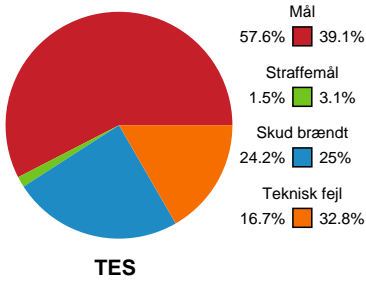

Fordeling af mål og skud

Team Esbjerg - Ajax København - 39-27 (18-10)

Intet billede angivet

326664 / 31.01.2022, 18.30 / Blue Water Dokken / Bambusa Kvindeligaen - Grundspil

Angrebet sluttede med:

Skuddene endte med:

Teknisk fejl

2 min

Assist

Regelbrud
Tabt bold
Fejlaflevering

• = Tekniske fejl
■ = 2 min

Målforskel i løbet af kampen

Shotplot for Første halvleg

Team Esbjerg - Ajax København - 39-27 (18-10)