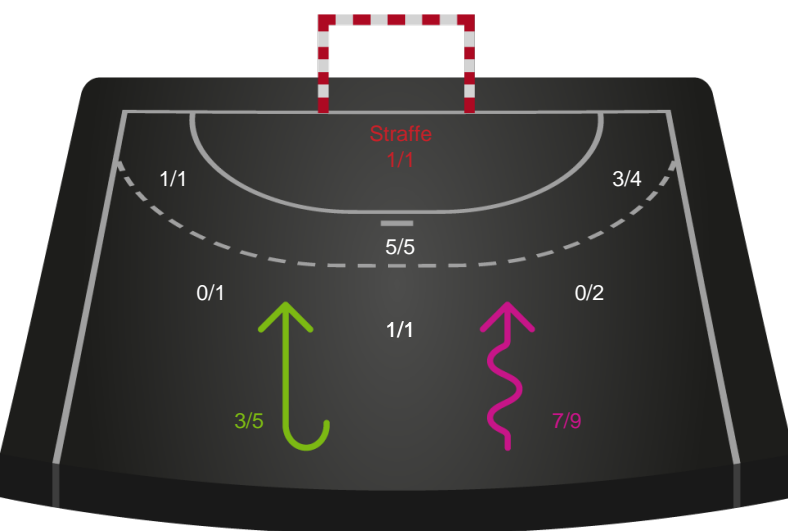

Team Esbjerg

Skuddiagram