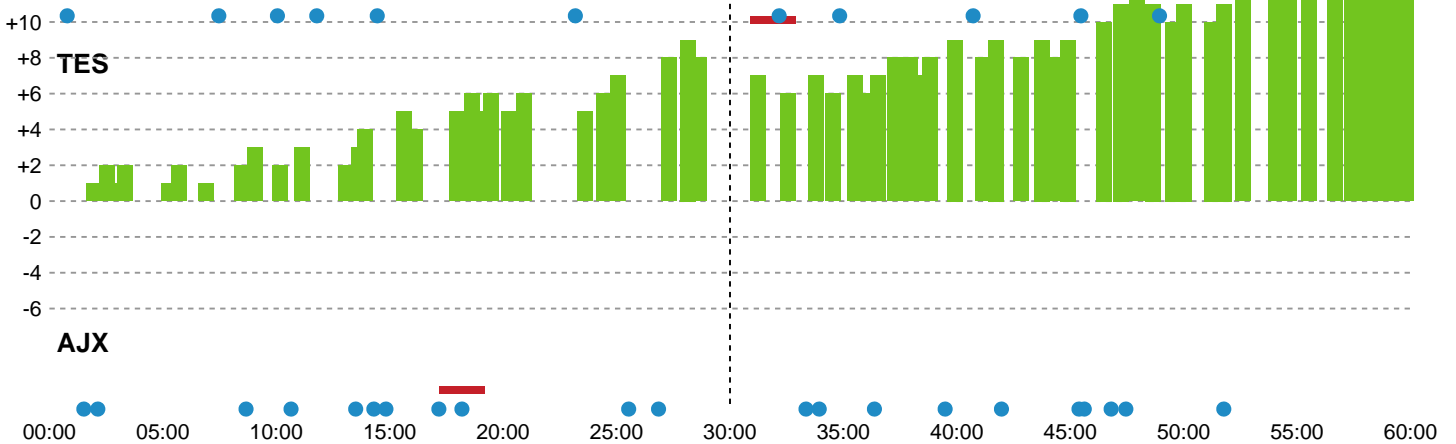

Fordeling af mål og skud

Team Esbjerg - Ajax København - 39-27 (18-10)

Intet billede angivet

326664 / 31.01.2022, 18.30 / Blue Water Dokken / Bambusa Kvindeligaen - Grundspil

Angrebet sluttede med:

Skuddene endte med:

Teknisk fejl

2 min

Assist

Regelbrud
Tabt bold
Fejlaflevering

• = Tekniske fejl
■ = 2 min

Målforskel i løbet af kampen

Shotplot for Første halvleg

Team Esbjerg - Ajax København - 39-27 (18-10)

326664 / 31.01.2022, 18.30 / Blue Water Dokken / Bambusa Kvindeligaen - Grundspil

Intet billede angivet

Team Esbjerg

Redningsdiagram

Kontra

Gennembrud

Ajax København

Redningsdiagram