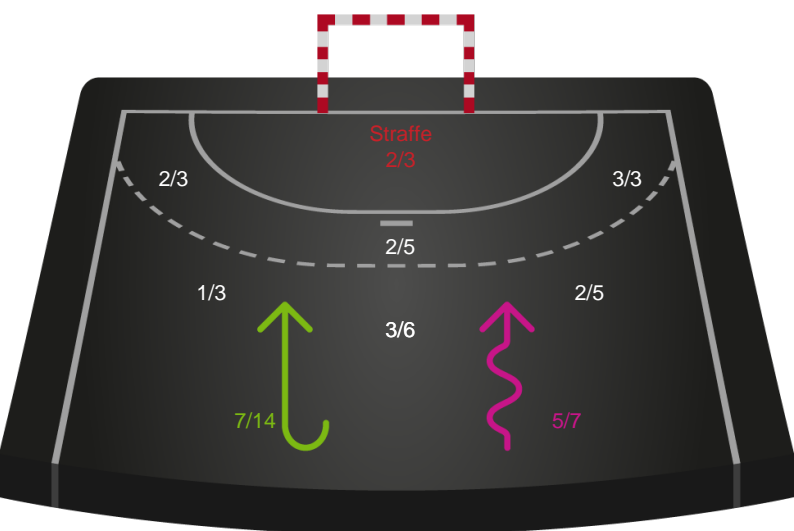

Skuddiagram

Kontra

Gennembrud

Hold statistik for Første halvleg

Team Esbjerg - Ajax København - 39-27 (18-10)

326664 / 31.01.2022, 18.30 / Blue Water Dokken / Bambusa Kvindeligaen - Grundspil

Inet billede angivet