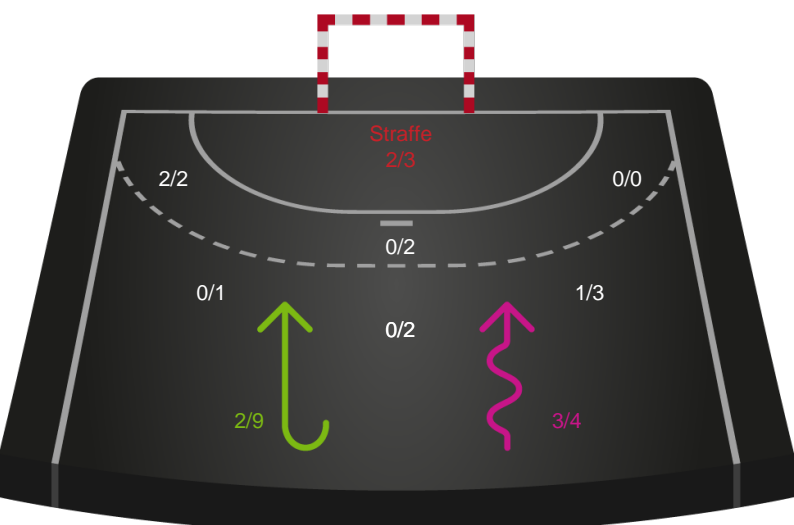

Kontra

Gennembrud

Shotplot for Anden halvleg

Team Esbjerg - Ajax København - 39-27 (18-10)

326664 / 31.01.2022, 18.30 / Blue Water Dokken / Bambusa Kvindeligaen - Grundspil

Intet billede angivet

Team Esbjerg