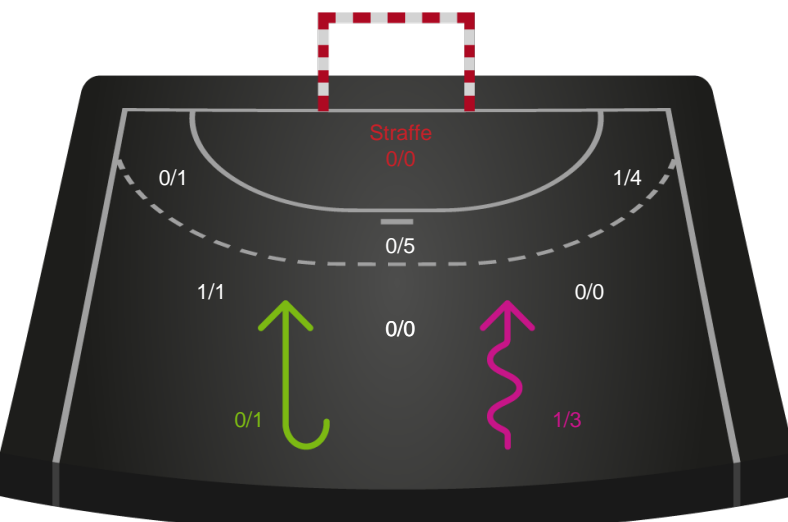

Shotplot for Anden halvleg

Odense Håndbold - København Håndbold - 35-25 (15-13)

762571 / 30.10.2024, 18.30 / Sydbank Arena / Santander Cup Kvinder - 1/4 finaler

Odense Håndbold

Redningsdiagram

Kontra

Gennembrud