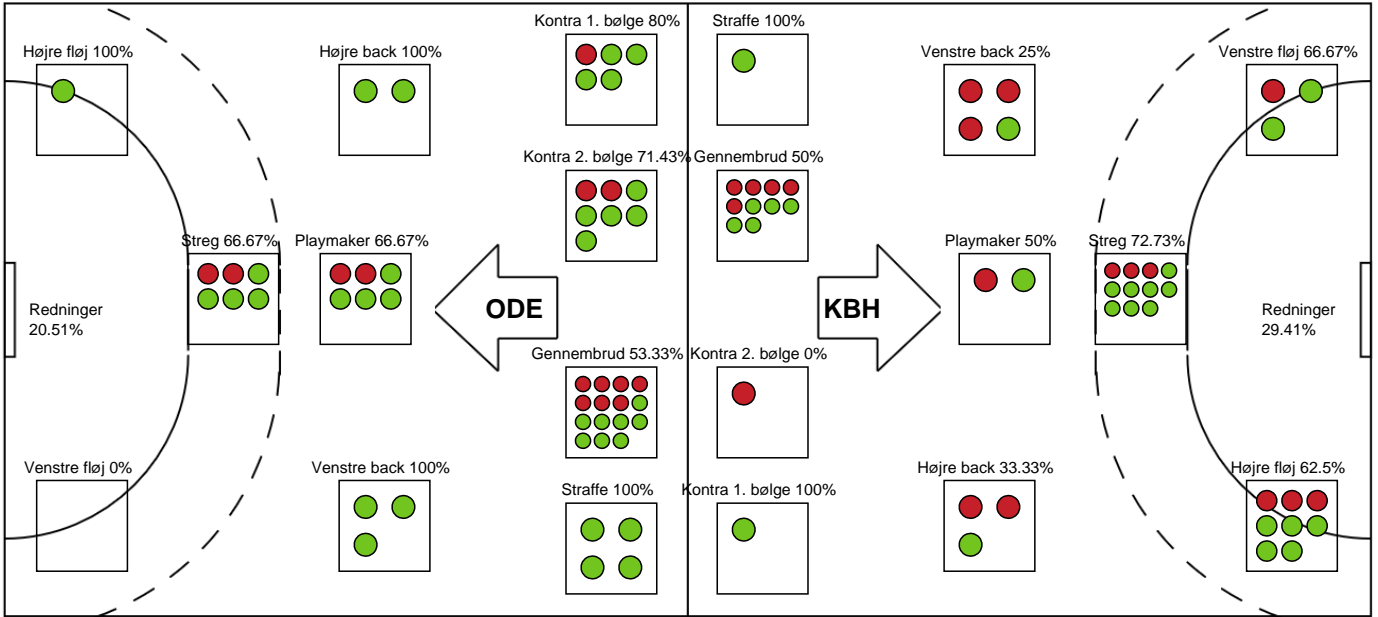

KAMPHÆNDELSER

Odense Håndbold - København Håndbold - 35-25 (15-13)

762571 / 30.10.2024, 18.30 / Sydbank Arena / Santander Cup Kvinder - 1/4 finaler

| Odense Håndbold | | København Håndbold | | |
|-----------------|---|--------------------|--|-------|
| | | 31-24 | Fejlaflevering - 25 Tonje LØSETH | 55:39 |
| 56:05 | Mål - Streg - 44 Nikita Van Der VLIET Assist - 28 Clara Skyum THOMSEN Målvogter - 2 Bianca SCHANSSEMA | 32-24 | | |
| | | 32-24 | Team timeout | 56:47 |
| | | 32-24 | Regelfejl - 9 Ditte BACH | 57:05 |
| 57:24 | Mål - Højre back - 22 Ragnhild DAHL Assist - 28 Clara Skyum THOMSEN Målvogter - 2 Bianca SCHANSSEMA | 33-24 | | |
| | | 33-25 | Mål - Gennembrud - 25 Tonje LØSETH Målvogter - 16 Althea REINHARDT | 58:01 |
| 58:47 | Mål - Playmaker - 22 Ragnhild DAHL Målvogter - 2 Bianca SCHANSSEMA | 34-25 | | |
| | | 34-25 | Skud på stolpe - Gennembrud - 25 Tonje LØSETH Målvogter - 16 Althea REINHARDT | 59:17 |
| 59:46 | Mål - Højre fløj - 34 Andrea HANSEN Assist - 8 Helene FAUSKE Målvogter - 2 Bianca SCHANSSEMA | 35-25 | | |
| 60:00 | Fuldtid kl 19:57:43 | 35-25 | | |
| 60:00 | Kamp slut kl 19:57:45 | 35-25 | | |

Fordeling af mål og skud

Odense Håndbold - København Håndbold - 35-25 (15-13)

762571 / 30.10.2024, 18.30 / Sydbank Arena / Santander Cup Kvinder - 1/4 finaler

Angrebet sluttede med:

Teknisk fejl

2 min

Assist