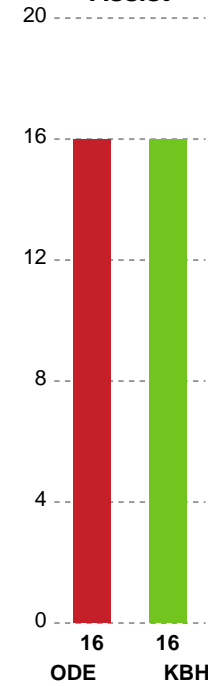

Fordeling af mål og skud

Odense Håndbold - København Håndbold - 35-25 (15-13)

762571 / 30.10.2024, 18.30 / Sydbank Arena / Santander Cup Kvinder - 1/4 finaler

Angrebet sluttede med:

Teknisk fejl

2 min

Assist

Skuddene endte med:

Målforskel i løbet af kampen

Shotplot for Første halvleg

Odense Håndbold - København Håndbold - 35-25 (15-13)

762571 / 30.10.2024, 18.30 / Sydbank Arena / Santander Cup Kvinder - 1/4 finaler