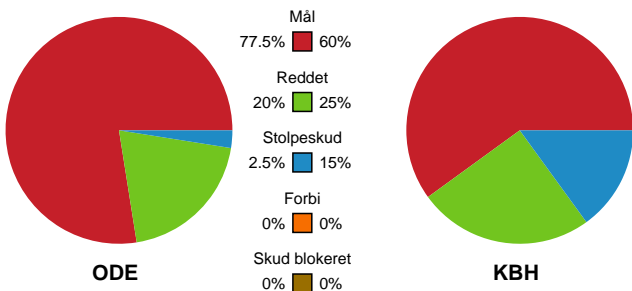

Skuddene endte med: