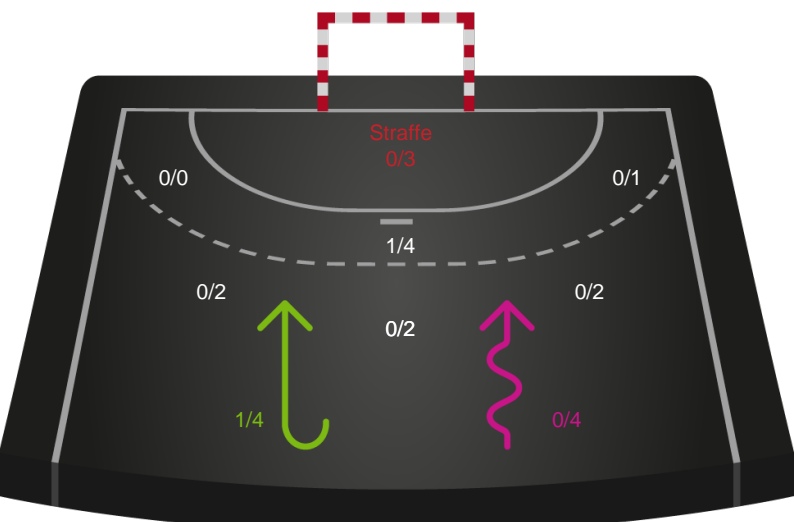

København Håndbold

Redningsdiagram