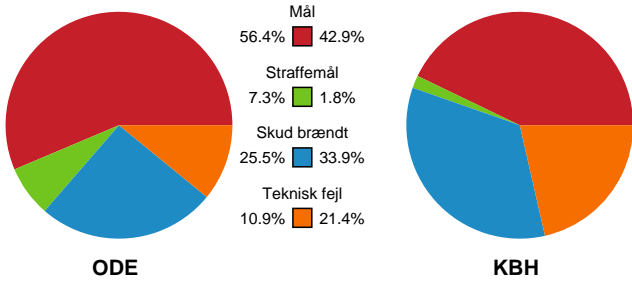

Fordeling af mål og skud

Odense Håndbold - København Håndbold - 35-25 (15-13)

762571 / 30.10.2024, 18.30 / Sydbank Arena / Santander Cup Kvinder - 1/4 finaler

Angrebet sluttede med:

Teknisk fejl

2 min

Assist