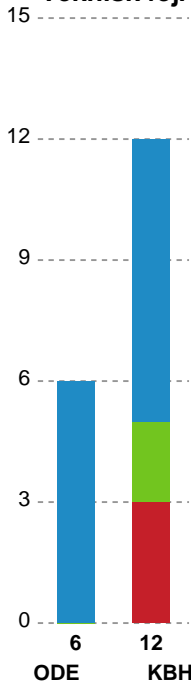

Fordeling af mål og skud

Odense Håndbold - København Håndbold - 35-25 (15-13)

762571 / 30.10.2024, 18.30 / Sydbank Arena / Santander Cup Kvinder - 1/4 finaler

Angrebet sluttede med:

Teknisk fejl

2 min

Assist

Skuddene endte med:

Målforskel i løbet af kampen

Shotplot for Første halvleg

Odense Håndbold - København Håndbold - 35-25 (15-13)

762571 / 30.10.2024, 18.30 / Sydbank Arena / Santander Cup Kvinder - 1/4 finaler