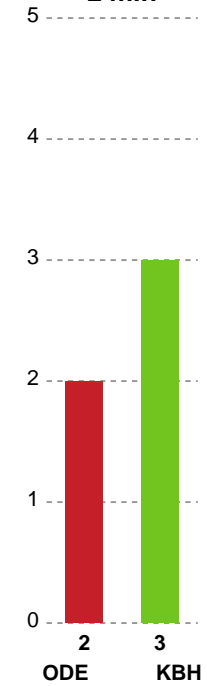

Fordeling af mål og skud

Odense Håndbold - København Håndbold - 35-25 (15-13)

762571 / 30.10.2024, 18.30 / Sydbank Arena / Santander Cup Kvinder - 1/4 finaler

Angrebet sluttede med:

Teknisk fejl

2 min

Assist