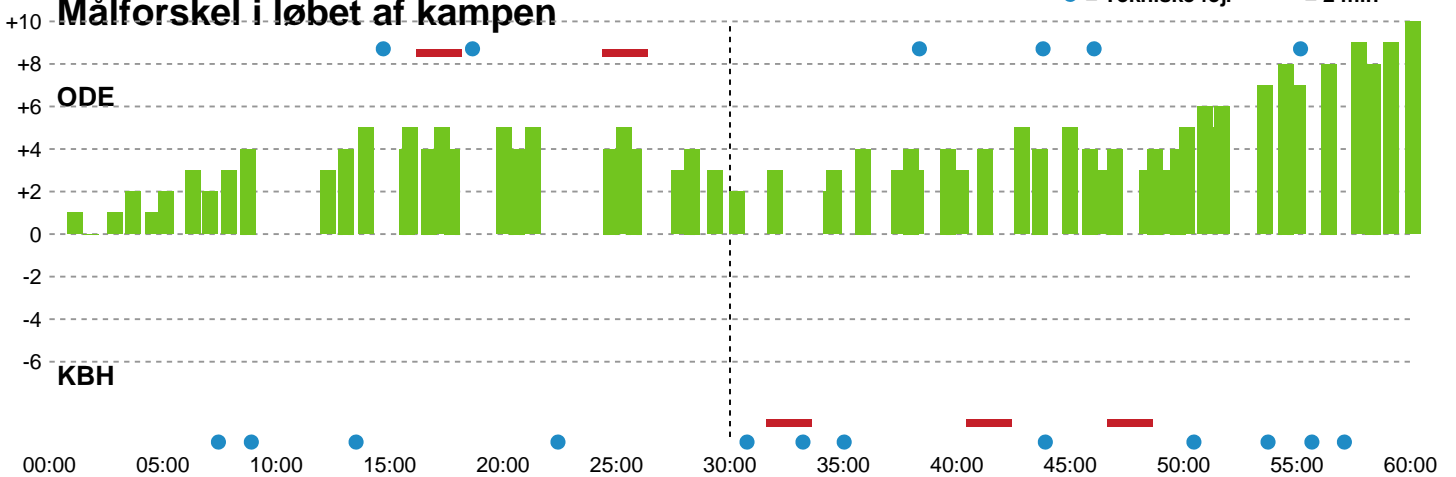

Fordeling af mål og skud

Odense Håndbold - København Håndbold - 35-25 (15-13)

762571 / 30.10.2024, 18.30 / Sydbank Arena / Santander Cup Kvinder - 1/4 finaler

Angrebet sluttede med:

Teknisk fejl

2 min

Assist

Skuddene endte med:

Målforskel i løbet af kampen

Shotplot for Første halvleg

Odense Håndbold - København Håndbold - 35-25 (15-13)

762571 / 30.10.2024, 18.30 / Sydbank Arena / Santander Cup Kvinder - 1/4 finaler