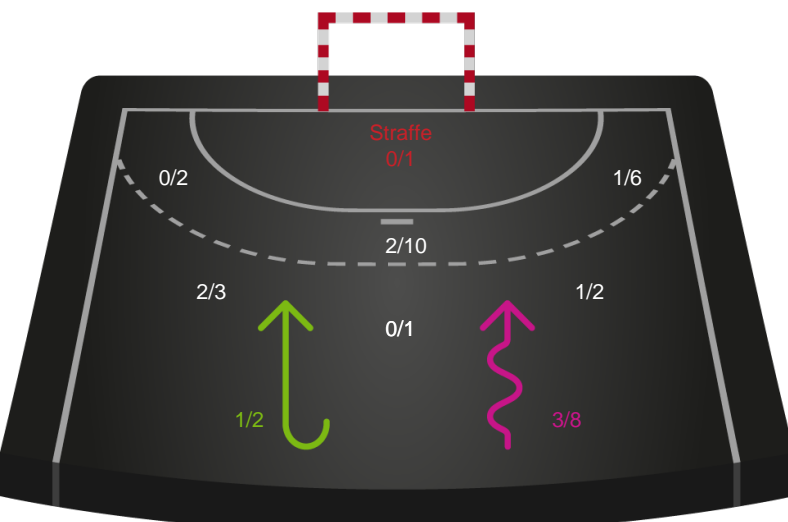

Shotplot for Total

Odense Håndbold - København Håndbold - 35-25 (15-13)

762571 / 30.10.2024, 18.30 / Sydbank Arena / Santander Cup Kvinder - 1/4 finaler

Odense Håndbold

Redningsdiagram