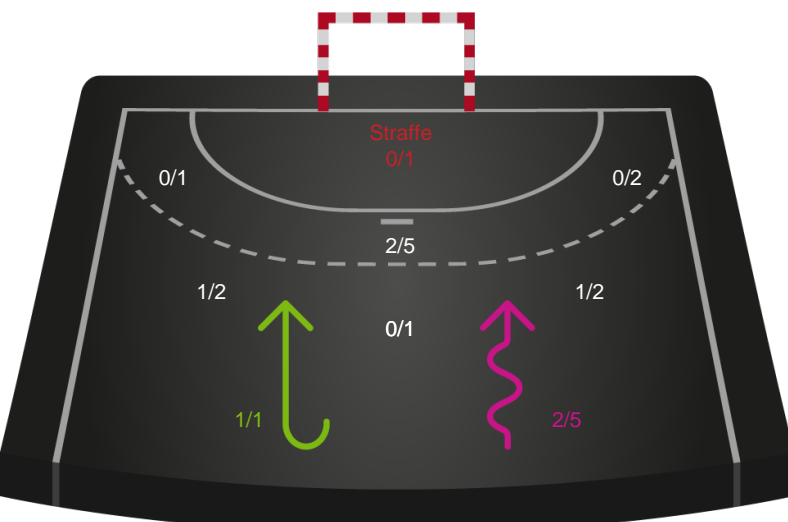

Shotplot for Første halvleg

Odense Håndbold - København Håndbold - 35-25 (15-13)

762571 / 30.10.2024, 18.30 / Sydbank Arena / Santander Cup Kvinder - 1/4 finaler

Odense Håndbold

Redningsdiagram