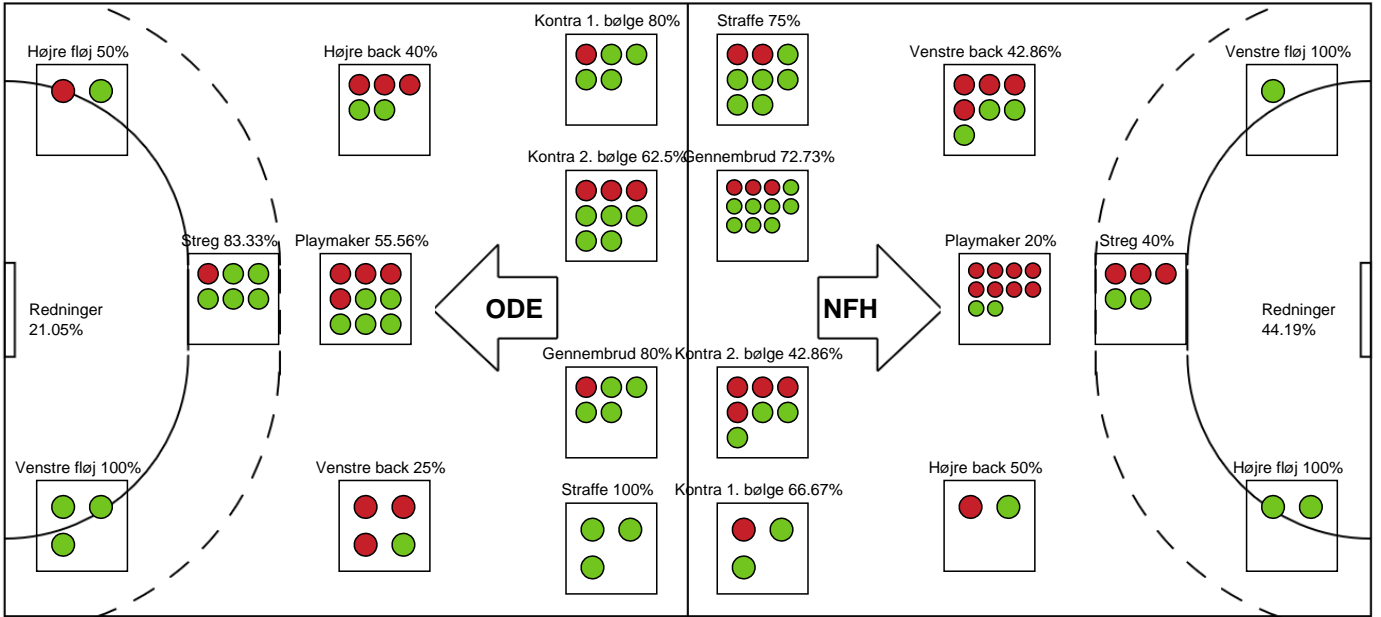

Nr	Navn	Redn/Skud	Straffe-Redn/skud	Total Redn/Skud	Mål imod	Skud forbi	Skud stolpe	Assist	Mål	Bold erob.	Fejl aflv.	Regelbrud	2 min udvis.	MEP
12	Natasja CLAUSEN	0/5 0%	0/0 0%	0/5 0%	5	0	0	0	0	0	0	0	0	-0.86
16	Louise EGESTORP	8/31 25.81%	0/3 0%	8/34 23.53%	26	6	0	1	0	0	0	0	0	0.21

Markspillere

Nr	Navn	Mål/Skud	Straffe-mål/skud	Total Mål/Skud	Assist	Tilkendt straffe	Forårsagede straffe	Rødt kort	Tabt bold	Bold erob.	Fejl aflv.	Regelbrud	2min udvis.	MEP
5	Johanna WESTBERG	4/9 44.44%	6/7 85.71%	10/16 62.5%	1	0	0	0	0	0	2	0	0	3.65
6	Jo NIELSEN	0/0 0%	0/0 0%	0/0 0%	0	0	0	0	0	0	0	0	0	0
7	Amalie Wulff NIELSEN	2/2 100%	0/0 0%	2/2 100%	1	1	0	0	0	0	1	0	0	1.82
8	Johanna FORSBERG	1/3 33.33%	0/0 0%	1/3 33.33%	1	0	0	0	0	0	0	0	0	0.5
14	Emilie STEFFENSEN	2/5 40%	0/0 0%	2/5 40%	0	1	2	0	0	0	1	0	1	0.29
15	Sofie FLADER	1/3 33.33%	0/0 0%	1/3 33.33%	1	0	1	0	0	0	1	0	0	0.15
17	Lykke Frank HANSEN	0/0 0%	0/0 0%	0/0 0%	0	0	0	0	0	0	0	0	0	0
22	Lærke NOLSØE	3/4 75%	0/0 0%	3/4 75%	0	0	0	0	0	0	0	0	0	1.9
24	Sofie OLSEN	2/2 100%	0/0 0%	2/2 100%	0	2	0	0	0	0	0	0	1	2.16
44	Nikita Van Der VLIET	1/2 50%	0/0 0%	1/2 50%	0	2	0	0	0	0	0	0	0	1.39
49	Celine Lundbye KRISTIANSEN	6/11 54.55%	0/1 0%	6/12 50%	2	1	0	0	0	0	0	0	0	3.87
79	Kristina KRISTIANSEN	2/7 28.57%	0/0 0%	2/7 28.57%	2	1	0	0	0	1	0	0	0	1.32

Fordeling af mål og skud

Odense Håndbold - Nykøbing F. Håndboldklub - 33-30 (16-15)

Intet billede angivet

256232 / 27.01.2021, 18.30 / Sydbank Arena / Bambusa Kvindeligaen - Grundspil

Angrebet sluttede med:

Skuddene endte med:

Teknisk fejl

2 min

Assist

■ Regelbrud
■ Tabt bold
■ Fejlaflevering

● = Tekniske fejl — = 2 min

Målforskel i løbet af kampen

Shotplot for Første halvleg