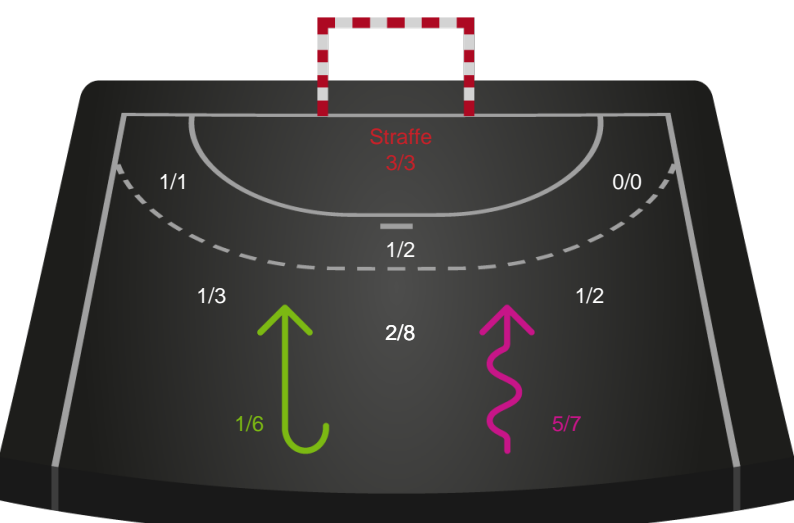

Nykøbing F. Håndboldklub

Skuddiagram

Kontra

Gennembrud

Shotplot for Anden halvleg

Odense Håndbold - Nykøbing F. Håndboldklub - 33-30 (16-15)

256232 / 27.01.2021, 18.30 / Sydbank Arena / Bambusa Kvindeligaen - Grundspil