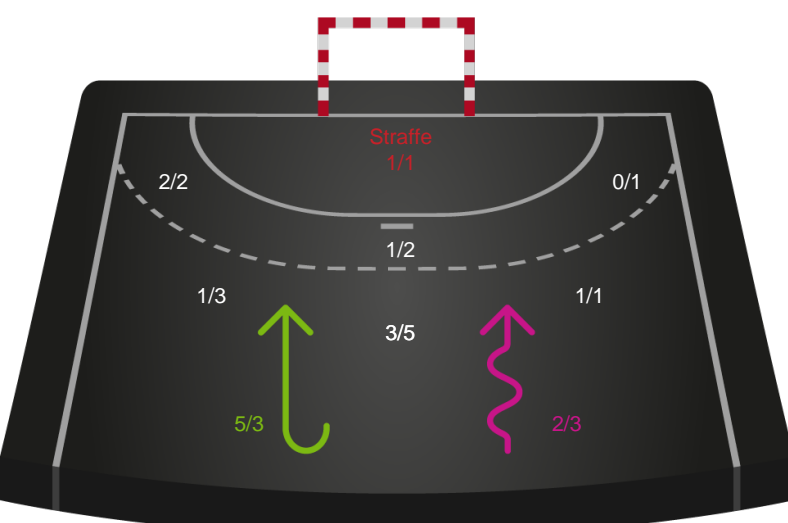

Odense Håndbold

Skuddiagram