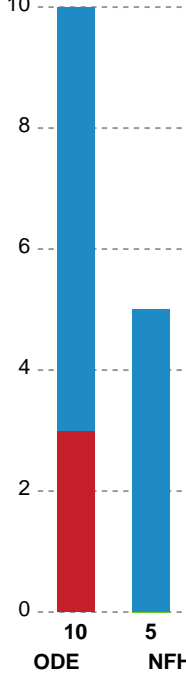

Nr	Navn	Redn/Skud	Straffe-Redn/skud	Total Redn/Skud	Mål imod	Skud forbi	Skud stolpe	Assist	Mål	Bold erob.	Fejl aflv.	Regelbrud	2 min udvis.	MEP
12	Natasja CLAUSEN	0/5 0%	0/0 0%	0/5 0%	5	0	0	0	0	0	0	0	0	-0.86
16	Louise EGESTORP	8/31 25.81%	0/3 0%	8/34 23.53%	26	6	0	1	0	0	0	0	0	0.21

Markspillere

Nr	Navn	Mål/Skud	Straffe-mål/skud	Total Mål/Skud	Assist	Tilkendt straffe	Forårsagede straffe	Rødt kort	Tabt bold	Bold erob.	Fejl aflv.	Regelbrud	2min udvis.	MEP
5	Johanna WESTBERG	4/9 44.44%	6/7 85.71%	10/16 62.5%	1	0	0	0	0	0	2	0	0	3.65
6	Jo NIELSEN	0/0 0%	0/0 0%	0/0 0%	0	0	0	0	0	0	0	0	0	0
7	Amalie Wulff NIELSEN	2/2 100%	0/0 0%	2/2 100%	1	1	0	0	0	0	1	0	0	1.82
8	Johanna FORSBERG	1/3 33.33%	0/0 0%	1/3 33.33%	1	0	0	0	0	0	0	0	0	0.5
14	Emilie STEFFENSEN	2/5 40%	0/0 0%	2/5 40%	0	1	2	0	0	0	1	0	1	0.29
15	Sofie FLADER	1/3 33.33%	0/0 0%	1/3 33.33%	1	0	1	0	0	0	1	0	0	0.15
17	Lykke Frank HANSEN	0/0 0%	0/0 0%	0/0 0%	0	0	0	0	0	0	0	0	0	0
22	Lærke NOLSØE	3/4 75%	0/0 0%	3/4 75%	0	0	0	0	0	0	0	0	0	1.9
24	Sofie OLSEN	2/2 100%	0/0 0%	2/2 100%	0	2	0	0	0	0	0	0	1	2.16
44	Nikita Van Der VLIET	1/2 50%	0/0 0%	1/2 50%	0	2	0	0	0	0	0	0	0	1.39
49	Celine Lundbye KRISTIANSEN	6/11 54.55%	0/1 0%	6/12 50%	2	1	0	0	0	0	0	0	0	3.87
79	Kristina KRISTIANSEN	2/7 28.57%	0/0 0%	2/7 28.57%	2	1	0	0	0	1	0	0	0	1.32

Fordeling af mål og skud

Odense Håndbold - Nykøbing F. Håndboldklub - 33-30 (16-15)

Intet billede angivet

256232 / 27.01.2021, 18.30 / Sydbank Arena / Bambusa Kvindeligaen - Grundspil

Angrebet sluttede med:

Skuddene endte med:

Teknisk fejl

2 min

Assist

■ Regelbrud
■ Tabt bold
■ Fejlaflevering

● = Tekniske fejl — = 2 min

Målforskel i løbet af kampen

Shotplot for Første halvleg