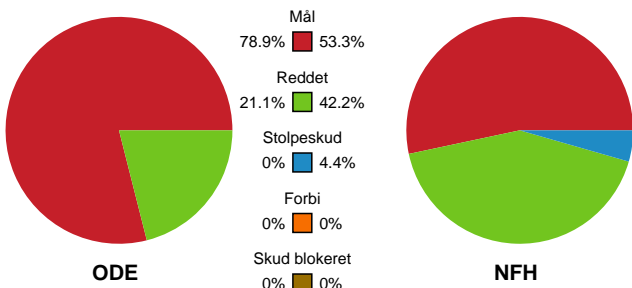

Skuddene endte med: