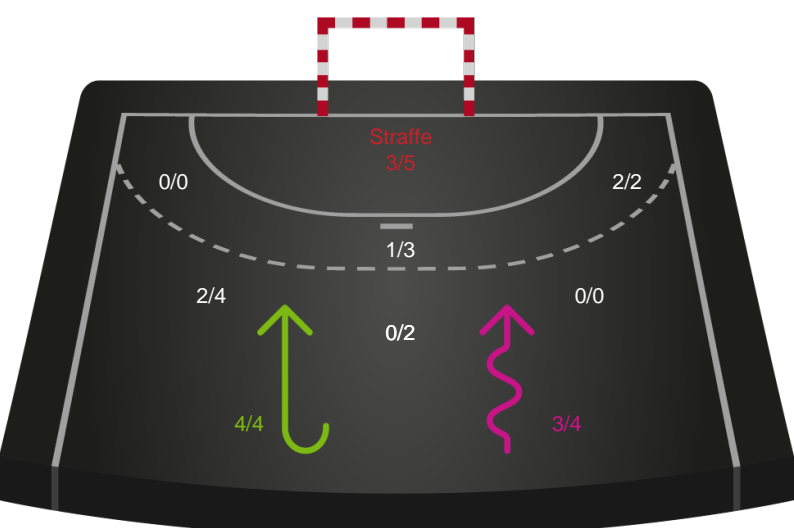

Nykøbing F. Håndboldklub

Skuddiagram