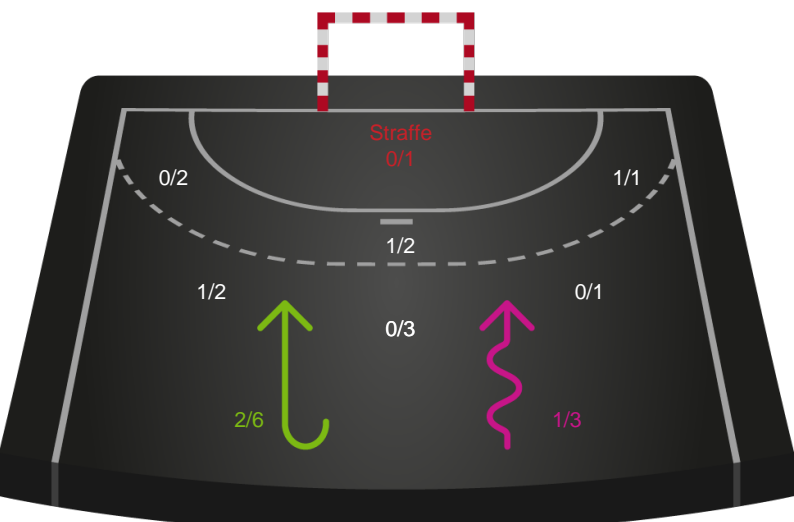

Nykøbing F. Håndboldklub

Redningsdiagram