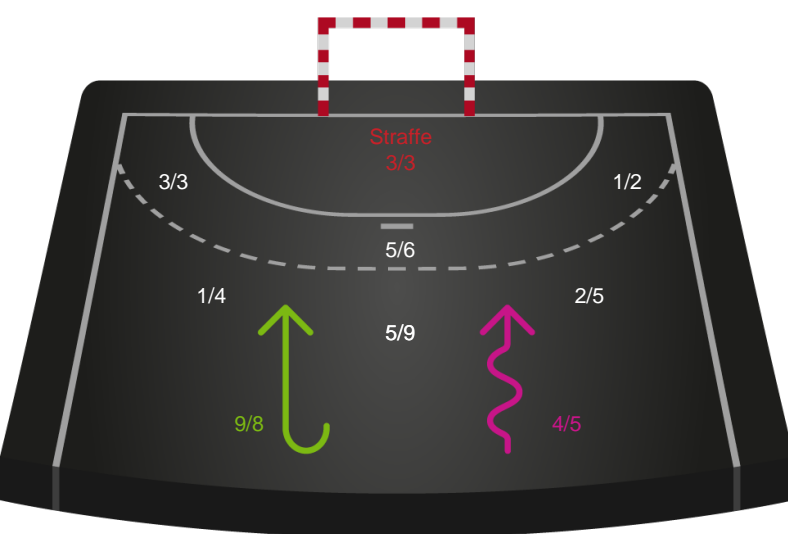

Odense Håndbold

Skuddiagram