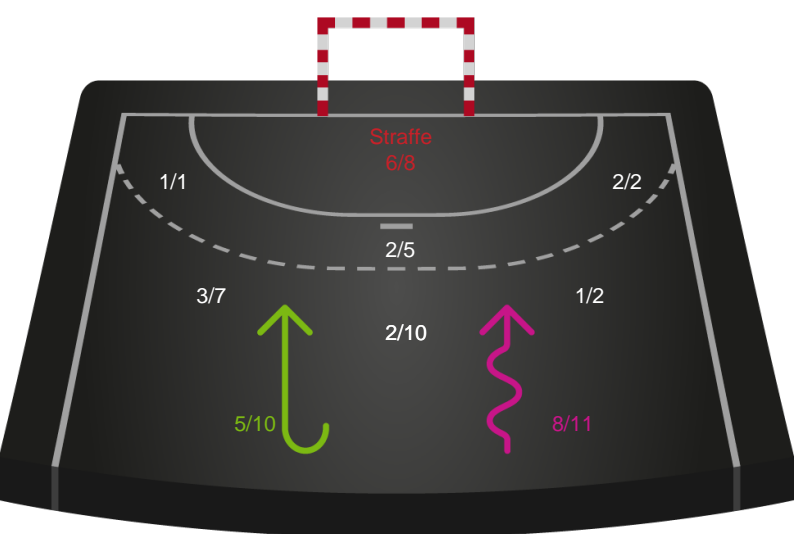

Nykøbing F. Håndboldklub

Skuddiagram