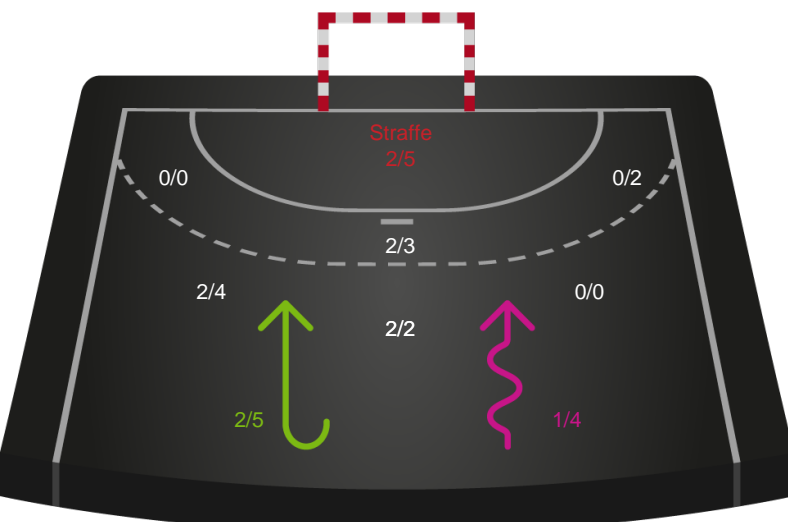

Shotplot for Anden halvleg

Odense Håndbold - Nykøbing F. Håndboldklub - 33-30 (16-15)

256232 / 27.01.2021, 18.30 / Sydbank Arena / Bambusa Kvindeligaen - Grundspil

Inet billede angivet

Odense Håndbold

Redningsdiagram