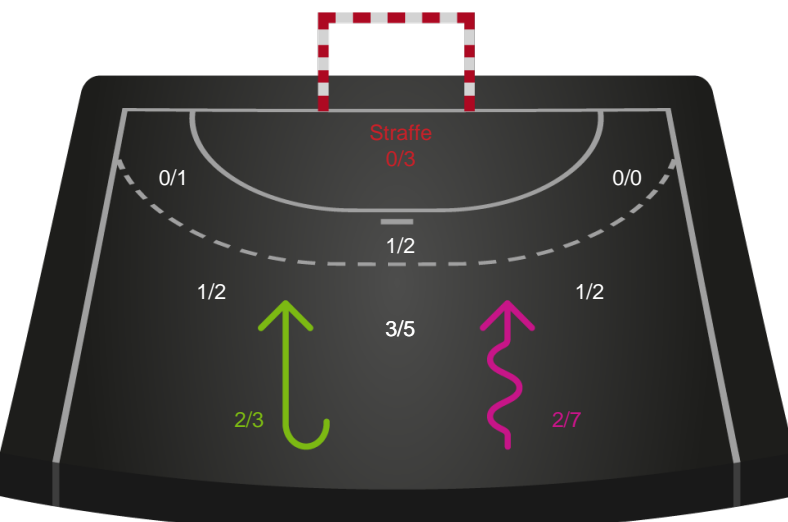

Shotplot for Første halvleg

Odense Håndbold - Nykøbing F. Håndboldklub - 33-30 (16-15)

256232 / 27.01.2021, 18.30 / Sydbank Arena / Bambusa Kvindeligaen - Grundspil

Inet billede angivet

Odense Håndbold

Redningsdiagram