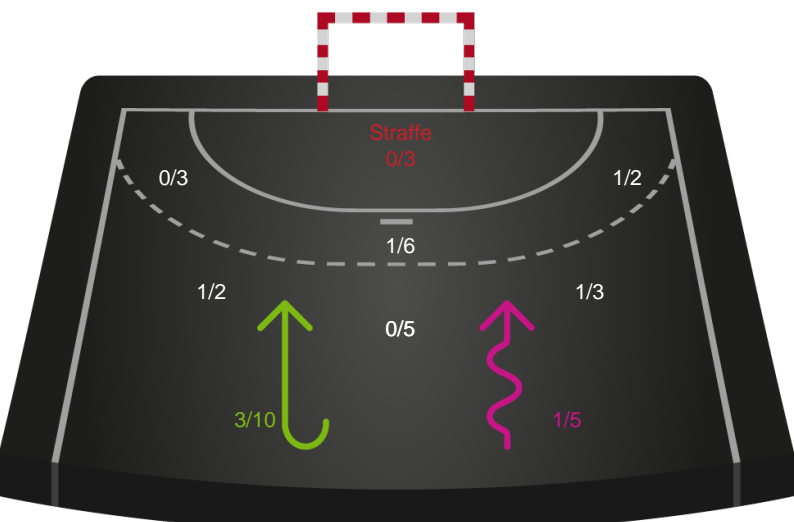

Nykøbing F. Håndboldklub

Redningsdiagram