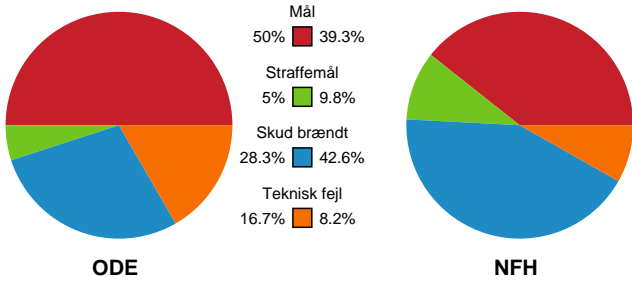

Fordeling af mål og skud

Odense Håndbold - Nykøbing F. Håndboldklub - 33-30 (16-15)

Intet billede angivet

256232 / 27.01.2021, 18.30 / Sydbank Arena / Bambusa Kvindeligaen - Grundspil

Angrebet sluttede med: