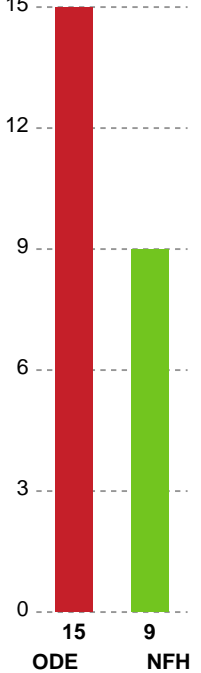

Fordeling af mål og skud

Odense Håndbold - Nykøbing F. Håndboldklub - 33-30 (16-15)

Intet billede angivet

256232 / 27.01.2021, 18.30 / Sydbank Arena / Bambusa Kvindeligaen - Grundspil

Angrebet sluttede med:

Skuddene endte med:

Teknisk fejl

2 min

Assist

■ Regelbrud
■ Tabt bold
■ Fejlaflevering

● = Tekniske fejl — = 2 min

Målforskel i løbet af kampen

Shotplot for Første halvleg

Odense Håndbold - Nykøbing F. Håndboldklub - 33-30 (16-15)

256232 / 27.01.2021, 18.30 / Sydbank Arena / Bambusa Kvindeligaen - Grundspil

Inet billede angivet

Odense Håndbold

Redningsdiagram

Kontra

Gennembrud