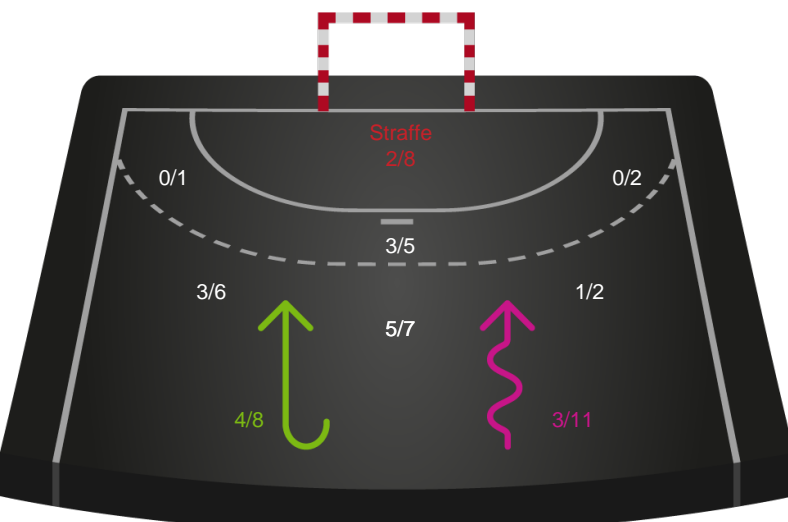

Gennembrud

Shotplot for Total

Odense Håndbold - Nykøbing F. Håndboldklub - 33-30 (16-15)

256232 / 27.01.2021, 18.30 / Sydbank Arena / Bambusa Kvindeligaen - Grundspil

Inet billede angivet

Odense Håndbold

Redningsdiagram