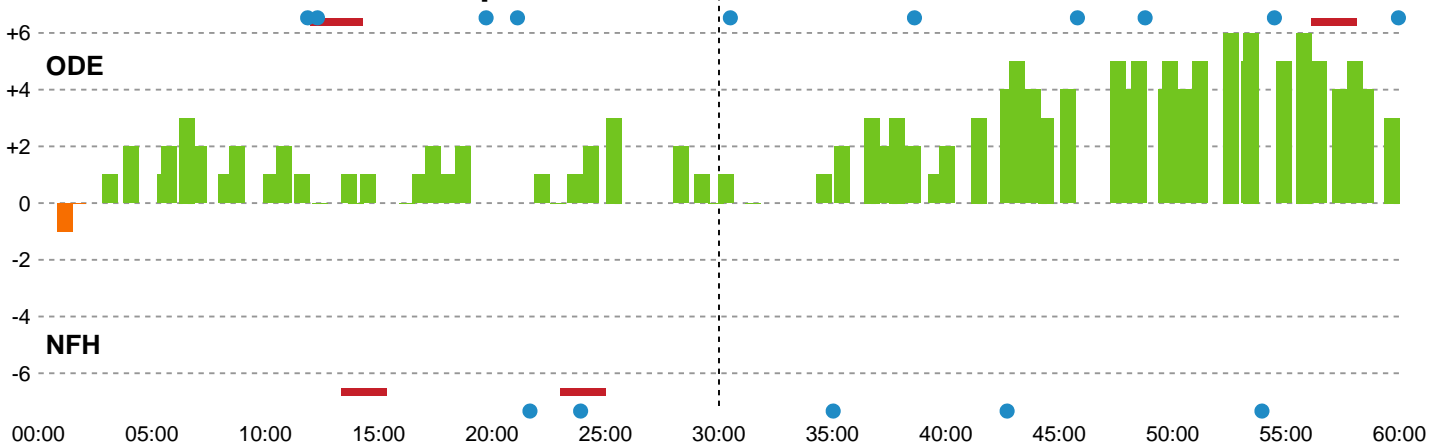

Fordeling af mål og skud

Odense Håndbold - Nykøbing F. Håndboldklub - 33-30 (16-15)

Intet billede angivet

256232 / 27.01.2021, 18.30 / Sydbank Arena / Bambusa Kvindeligaen - Grundspil

Angrebet sluttede med:

Skuddene endte med:

Teknisk fejl

2 min

Assist

■ Regelbrud
■ Tabt bold
■ Fejlaflevering

● = Tekniske fejl — = 2 min

Målforskel i løbet af kampen

Shotplot for Første halvleg