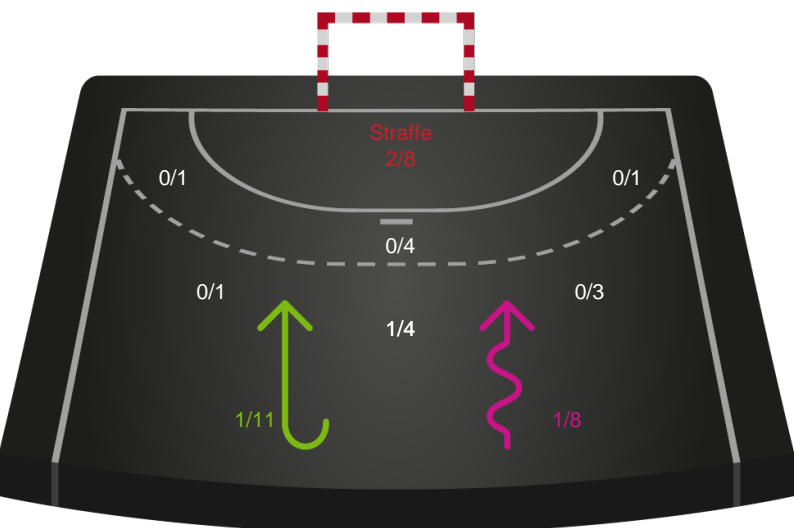

Ribe-Esbjerg HH

Redningsdiagram