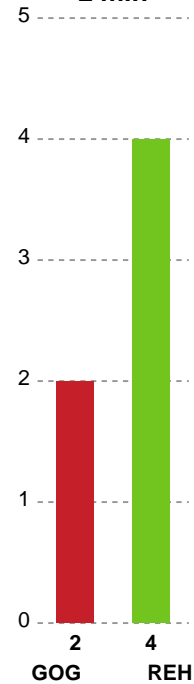

Fordeling af mål og skud

GOG - Ribe-Esbjerg HH - 39-30 (21-18)

Intet billede angivet

327152 / 01.09.2021, 19.30 / Phønix Tag Arena (Gudme) Hal 1 / HTH Herreligaen - Grundspil

Angrebet sluttede med:

Skuddene endte med:

Teknisk fejl

2 min

Assist

Målforskel i løbet af kampen