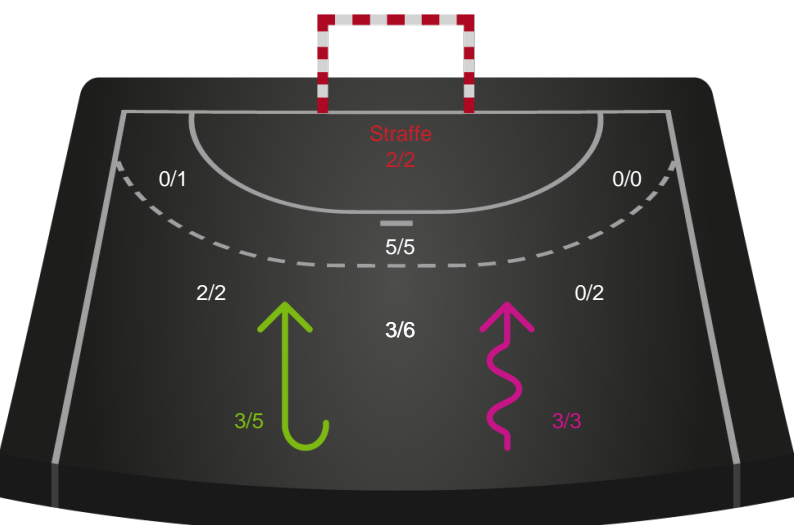

Ribe-Esbjerg HH

Skuddiagram