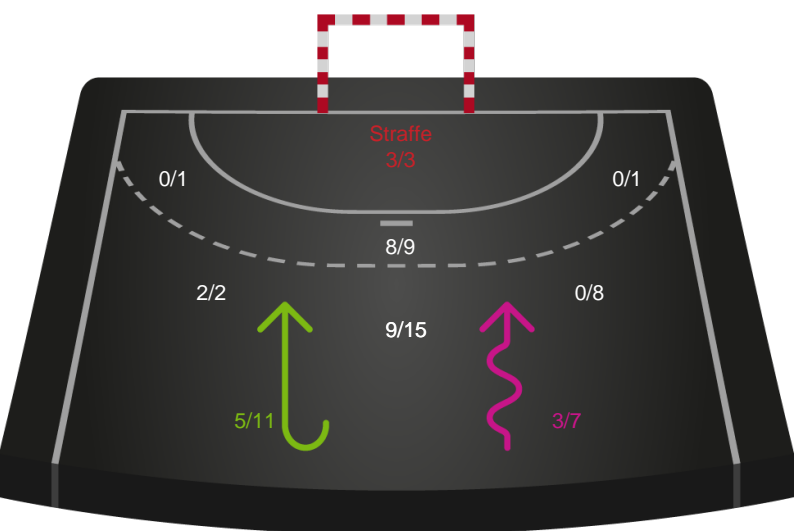

Ribe-Esbjerg HH

Skuddiagram

Hold statistik for Første halvleg

GOG - Ribe-Esbjerg HH - 39-30 (21-18)

Inet billede angivet

327152 / 01.09.2021, 19.30 / Phønix Tag Arena (Gudme) Hal 1 / HTH Herreligaen - Grundspil