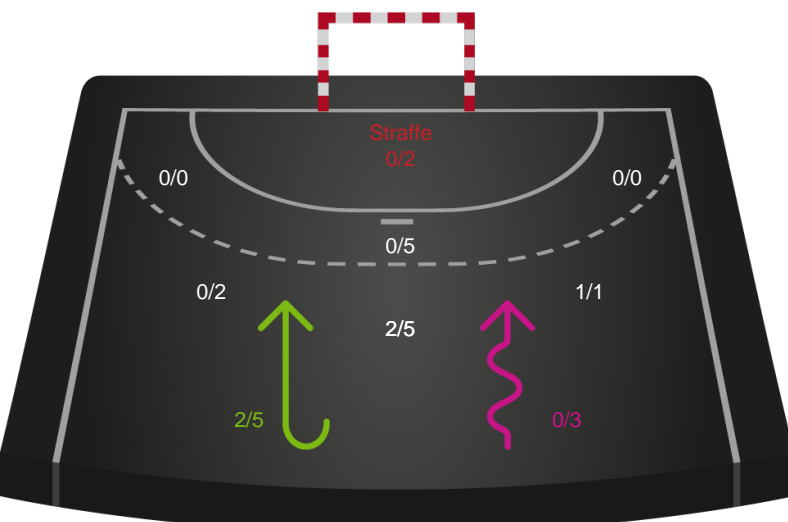

Shotplot for Første halvleg

GOG - Ribe-Esbjerg HH - 39-30 (21-18)

327152 / 01.09.2021, 19.30 / Phønix Tag Arena (Gudme) Hal 1 / HTH Herreligaen - Grundspil

Intet billede angivet

GOG

Redningsdiagram