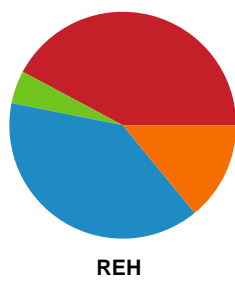

Fordeling af mål og skud

GOG - Ribe-Esbjerg HH - 39-30 (21-18)

Intet billede angivet

327152 / 01.09.2021, 19.30 / Phønix Tag Arena (Gudme) Hal 1 / HTH Herreligaen - Grundspil

Angrebet sluttede med:

Skuddene endte med: