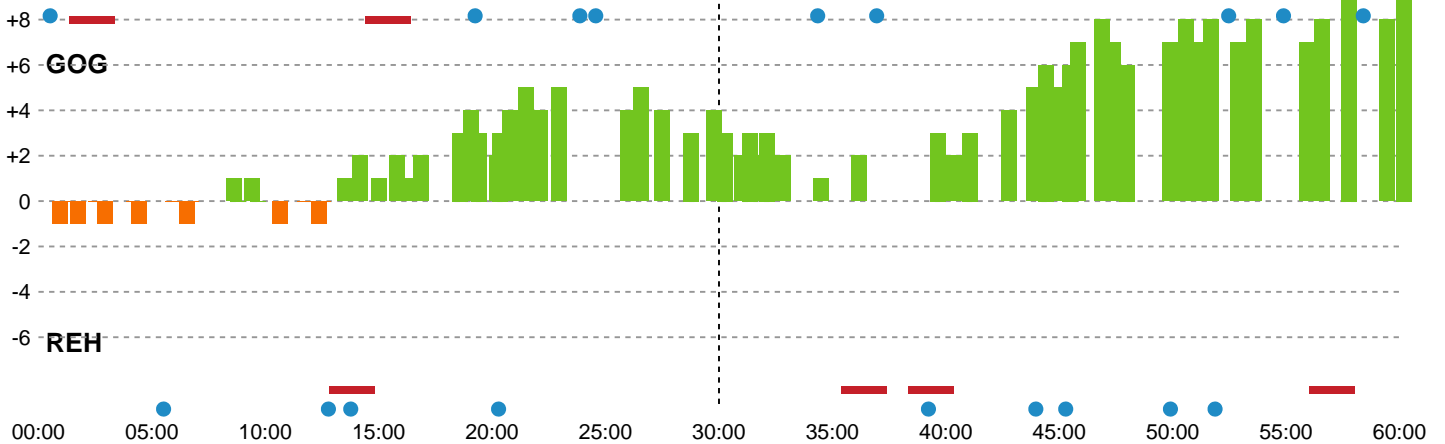

Teknisk fejl

2 min

Assist

Målforskel i løbet af kampen

Shotplot for Første halvleg

GOG - Ribe-Esbjerg HH - 39-30 (21-18)

327152 / 01.09.2021, 19.30 / Phønix Tag Arena (Gudme) Hal 1 / HTH Herreligaen - Grundspil