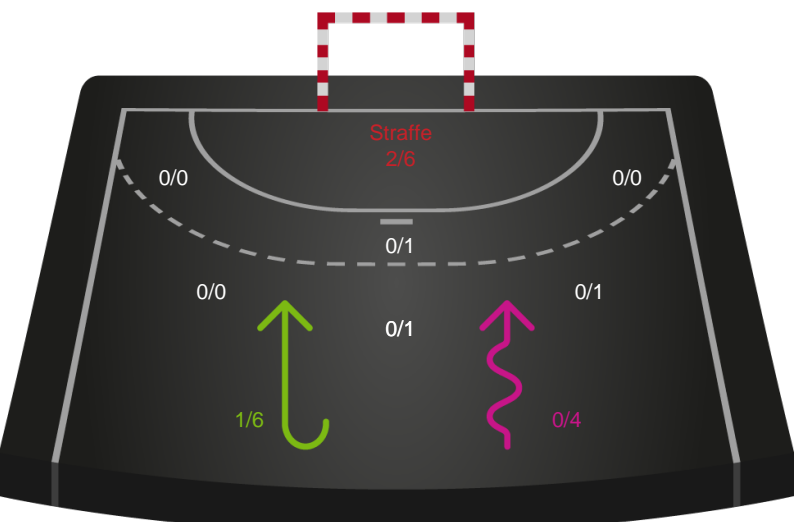

Ribe-Esbjerg HH

Redningsdiagram