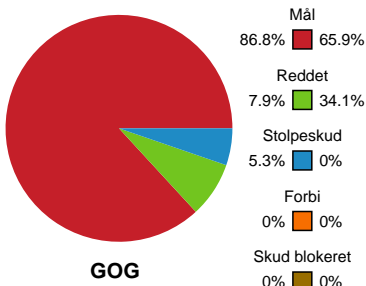

Fordeling af mål og skud

GOG - Ribe-Esbjerg HH - 39-30 (21-18)

Intet billede angivet

327152 / 01.09.2021, 19.30 / Phønix Tag Arena (Gudme) Hal 1 / HTH Herreligaen - Grundspil

Angrebet sluttede med:

Skuddene endte med: