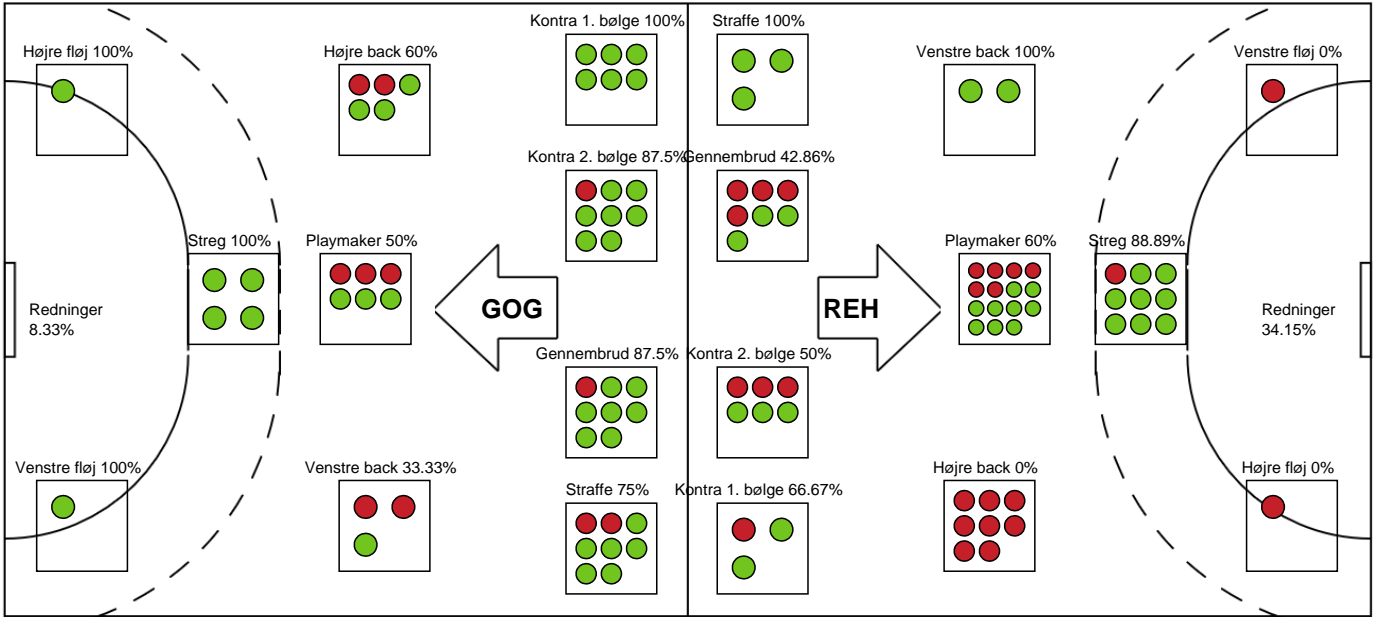

Fordeling af mål og skud

GOG - Ribe-Esbjerg HH - 39-30 (21-18)

Intet billede angivet

327152 / 01.09.2021, 19.30 / Phønix Tag Arena (Gudme) Hal 1 / HTH Herreligaen - Grundspil