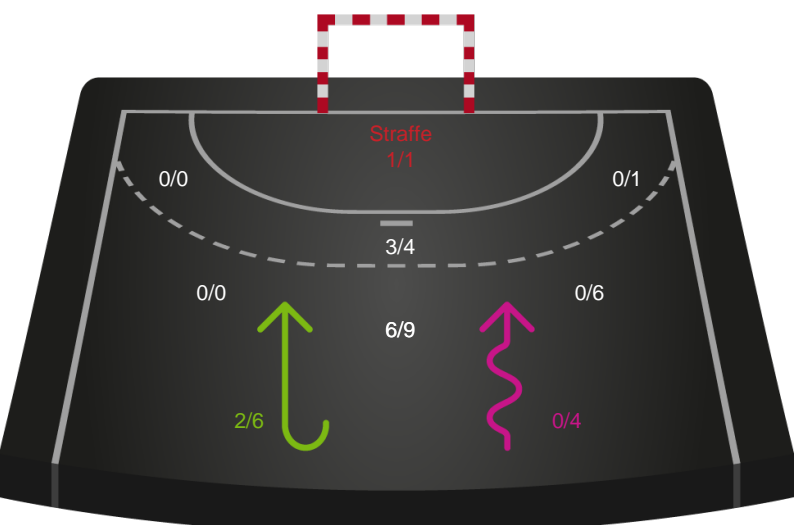

Ribe-Esbjerg HH

Skuddiagram