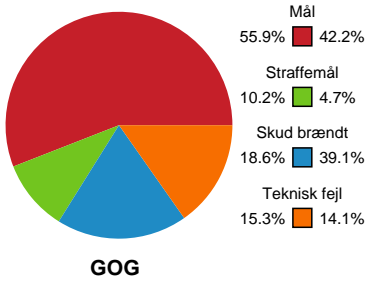

Fordeling af mål og skud

GOG - Ribe-Esbjerg HH - 39-30 (21-18)

Intet billede angivet

327152 / 01.09.2021, 19.30 / Phønix Tag Arena (Gudme) Hal 1 / HTH Herreligaen - Grundspil

Angrebet sluttede med:

Skuddene endte med: