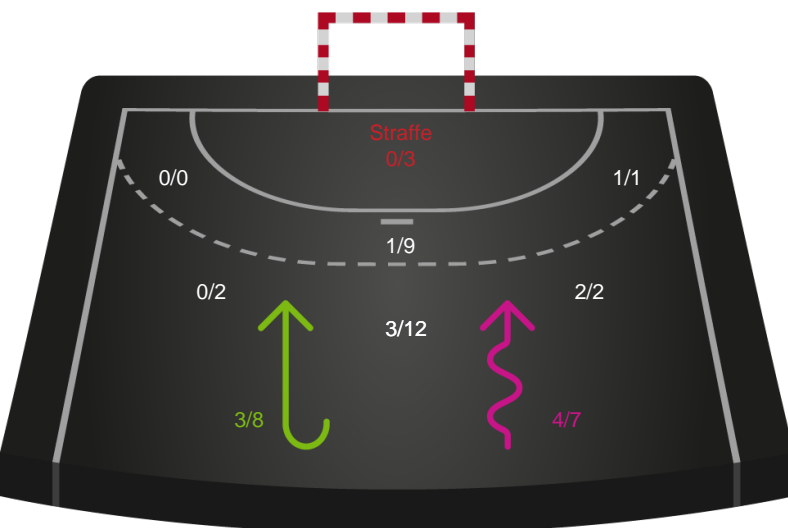

Shotplot for Total

GOG - Ribe-Esbjerg HH - 39-30 (21-18)

327152 / 01.09.2021, 19.30 / Phønix Tag Arena (Gudme) Hal 1 / HTH Herreligaen - Grundspil

Intet billede angivet

GOG

Redningsdiagram