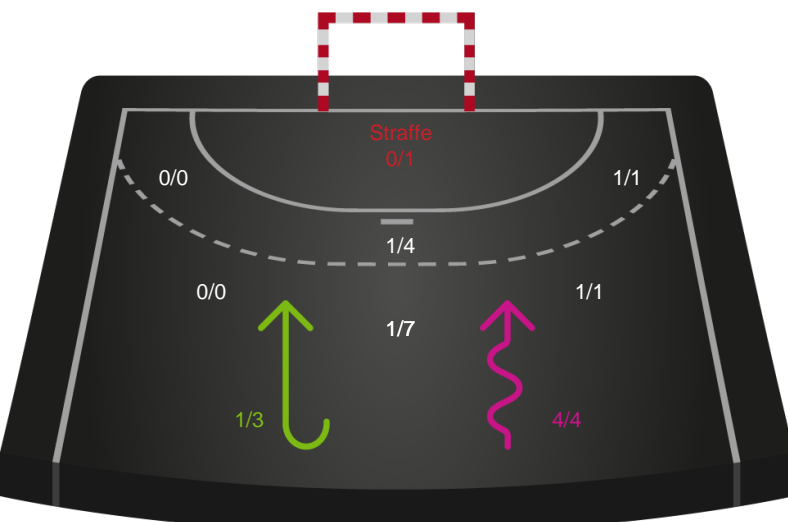

Gennembrud

Shotplot for Anden halvleg

GOG - Ribe-Esbjerg HH - 39-30 (21-18)

327152 / 01.09.2021, 19.30 / Phønix Tag Arena (Gudme) Hal 1 / HTH Herreligaen - Grundspil

Intet billede angivet

GOG

Redningsdiagram