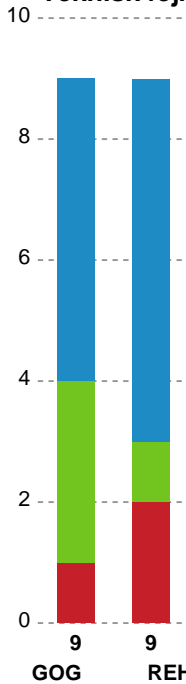

Teknisk fejl