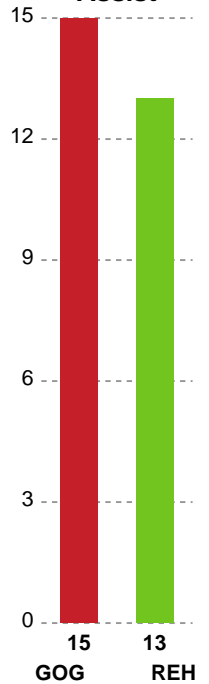

Fordeling af mål og skud

GOG - Ribe-Esbjerg HH - 39-30 (21-18)

Intet billede angivet

327152 / 01.09.2021, 19.30 / Phønix Tag Arena (Gudme) Hal 1 / HTH Herreligaen - Grundspil

Angrebet sluttede med:

Skuddene endte med:

Teknisk fejl

2 min

Assist

Målforskel i løbet af kampen