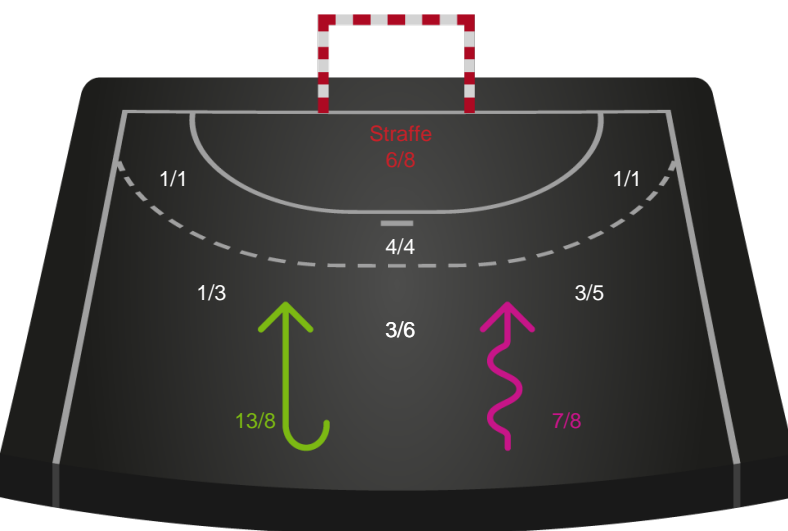

Ribe-Esbjerg HH

Skuddiagram

Hold statistik for Første halvleg

GOG - Ribe-Esbjerg HH - 39-30 (21-18)

Inet billede angivet

327152 / 01.09.2021, 19.30 / Phønix Tag Arena (Gudme) Hal 1 / HTH Herreligaen - Grundspil