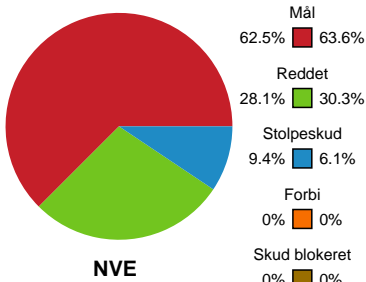

Skuddene endte med: