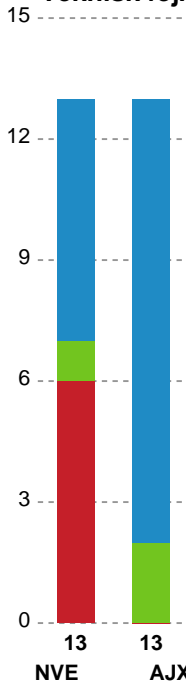

Teknisk fejl