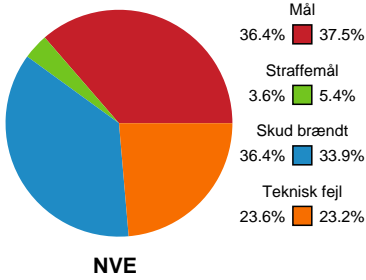

Angrebet sluttede med: