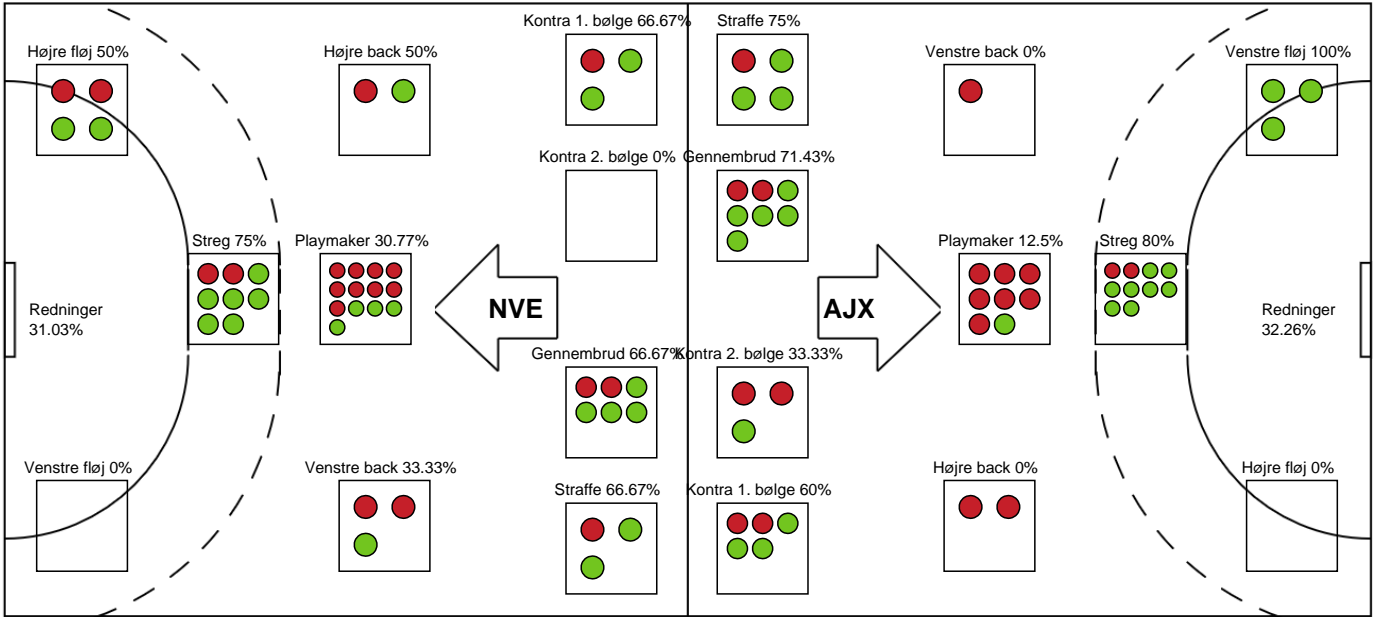

Fordeling af mål og skud

Nordvestjysk Elite - Ajax København - 22-24 (11-8)

Intet billede angivet

316642 / 01.05.2021, 14.30 / Gråkjær Arena - Holstebro / Bambusa Kvindeligaen - Kvalifikationsspil