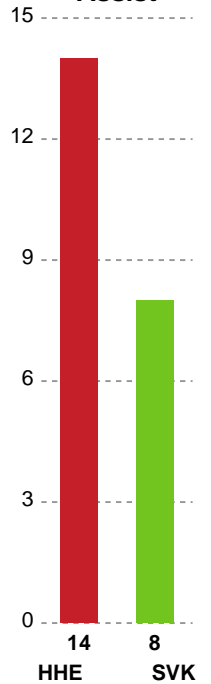

Fordeling af mål og skud

Horsens Håndbold Elite - Silkeborg-Voel KFUM - 35-26 (18-11)

Intet billede angivet

256292 / 10.03.2021, 20.00 / Forum Horsens 1 / Bambusa Kvindeligaen - Grundspil

Angrebet sluttede med:

Skuddene endte med:

Teknisk fejl

2 min

Assist

Målforskel i løbet af kampen

Shotplot for Første halvleg

Horsens Håndbold Elite - Silkeborg-Voel KFUM - 35-26 (18-11)

256292 / 10.03.2021, 20.00 / Forum Horsens 1 / Bambusa Kvindeligaen - Grundspil