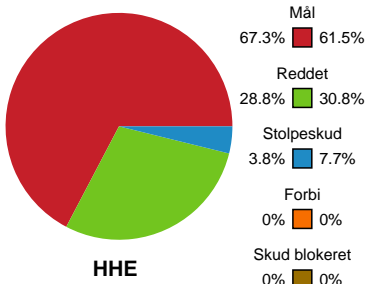

Skuddene endte med: