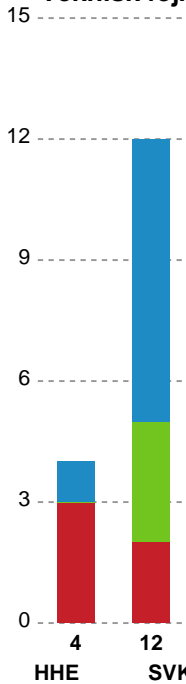

Fordeling af mål og skud

Horsens Håndbold Elite - Silkeborg-Voel KFUM - 35-26 (18-11)

Intet billede angivet

256292 / 10.03.2021, 20.00 / Forum Horsens 1 / Bambusa Kvindeligaen - Grundspil

Angrebet sluttede med:

Skuddene endte med:

Teknisk fejl

2 min

Assist

Målforskel i løbet af kampen

Shotplot for Første halvleg

Horsens Håndbold Elite - Silkeborg-Voel KFUM - 35-26 (18-11)

256292 / 10.03.2021, 20.00 / Forum Horsens 1 / Bambusa Kvindeligaen - Grundspil