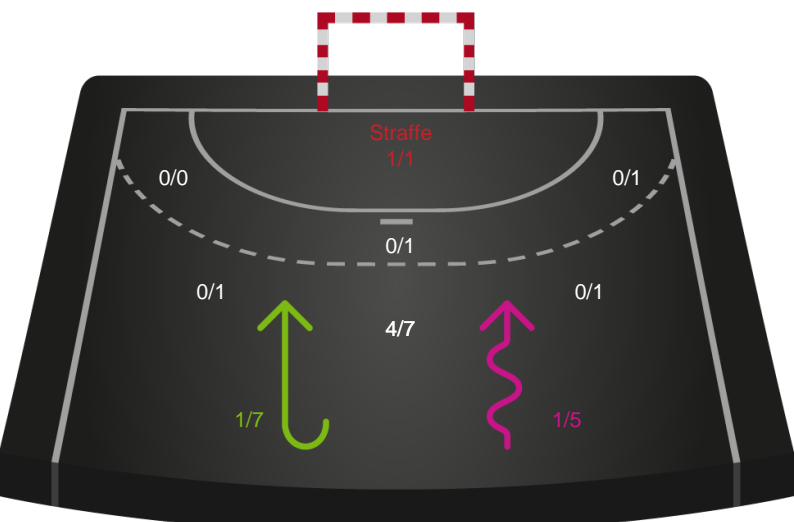

Silkeborg-Voel KFUM

Redningsdiagram