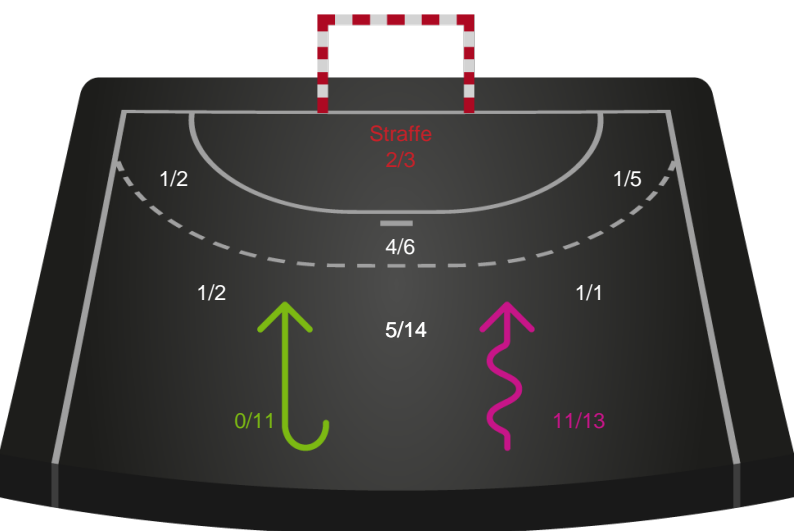

Gennembrud

Silkeborg-Voel KFUM

Skuddiagram

Kontra

Gennembrud

Hold statistik for Første halvleg

Horsens Håndbold Elite - Silkeborg-Voel KFUM - 35-26 (18-11)

Inet billede angivet