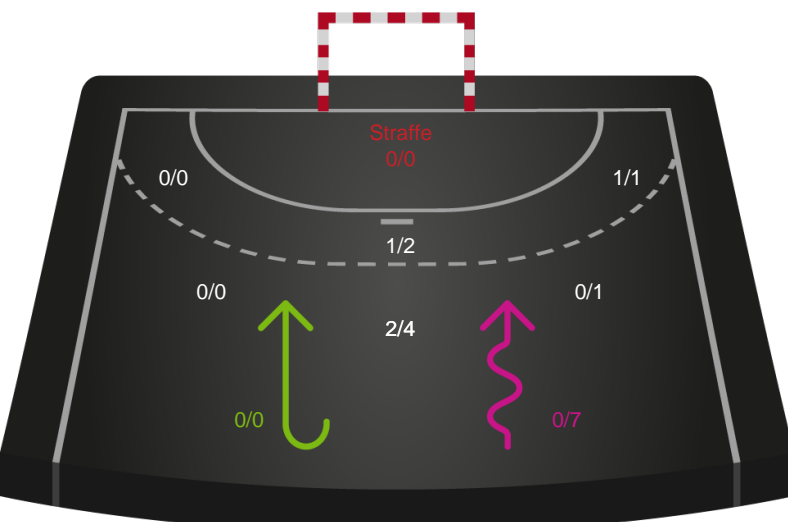

Shotplot for Første halvleg

Horsens Håndbold Elite - Silkeborg-Voel KFUM - 35-26 (18-11)

256292 / 10.03.2021, 20.00 / Forum Horsens 1 / Bambusa Kvindeligaen - Grundspil

Intet billede angivet

Horsens Håndbold Elite

Redningsdiagram