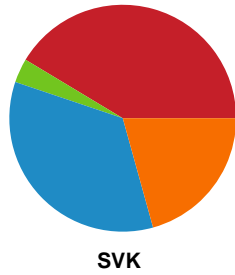

Fordeling af mål og skud

Horsens Håndbold Elite - Silkeborg-Voel KFUM - 35-26 (18-11)

Intet billede angivet

256292 / 10.03.2021, 20.00 / Forum Horsens 1 / Bambusa Kvindeligaen - Grundspil

Angrebet sluttede med: