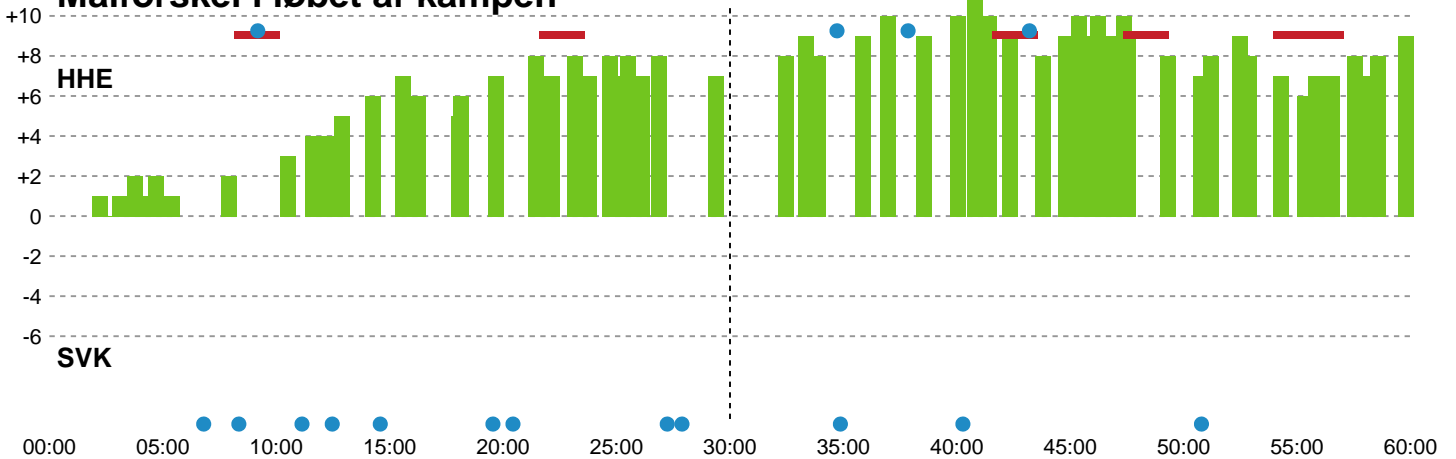

Fordeling af mål og skud

Horsens Håndbold Elite - Silkeborg-Voel KFUM - 35-26 (18-11)

Intet billede angivet

256292 / 10.03.2021, 20.00 / Forum Horsens 1 / Bambusa Kvindeligaen - Grundspil

Angrebet sluttede med:

Skuddene endte med:

Teknisk fejl

2 min

Assist

Målforskel i løbet af kampen

Shotplot for Første halvleg

Horsens Håndbold Elite - Silkeborg-Voel KFUM - 35-26 (18-11)

256292 / 10.03.2021, 20.00 / Forum Horsens 1 / Bambusa Kvindeligaen - Grundspil