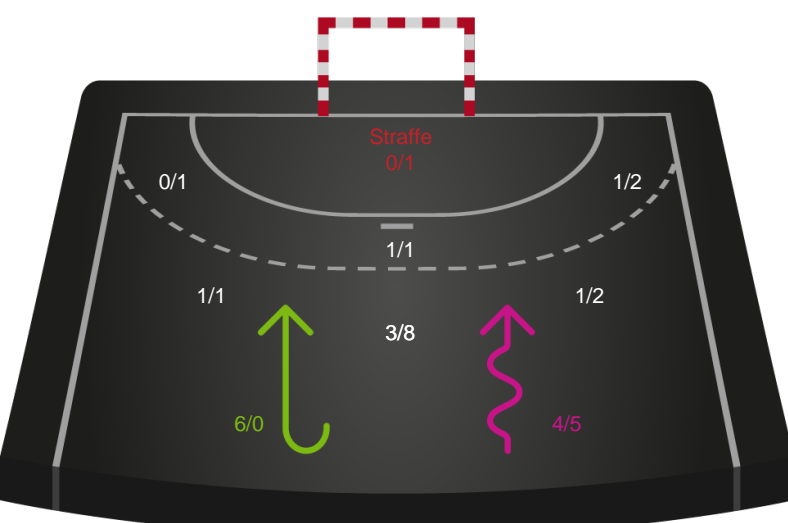

Horsens Håndbold Elite

Skuddiagram