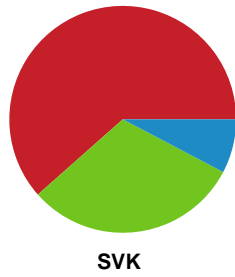

Skuddene endte med: