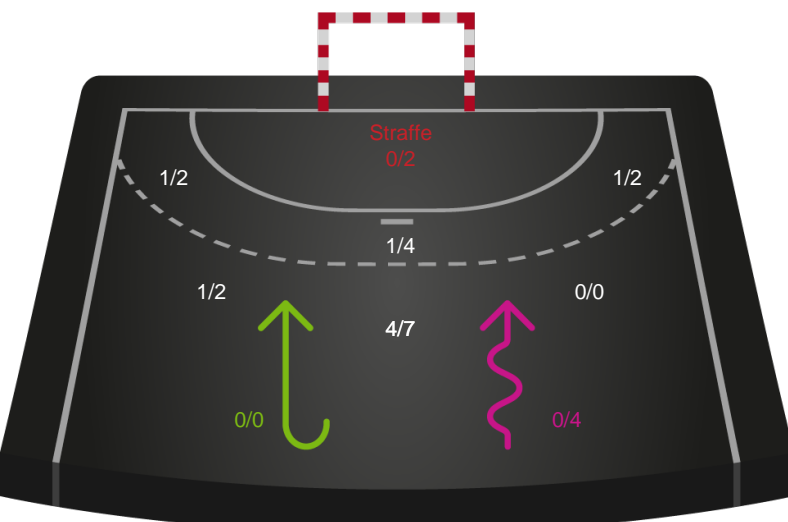

Shotplot for Anden halvleg

Horsens Håndbold Elite - Silkeborg-Voel KFUM - 35-26 (18-11)

256292 / 10.03.2021, 20.00 / Forum Horsens 1 / Bambusa Kvindeligaen - Grundspil

Intet billede angivet

Horsens Håndbold Elite

Redningsdiagram