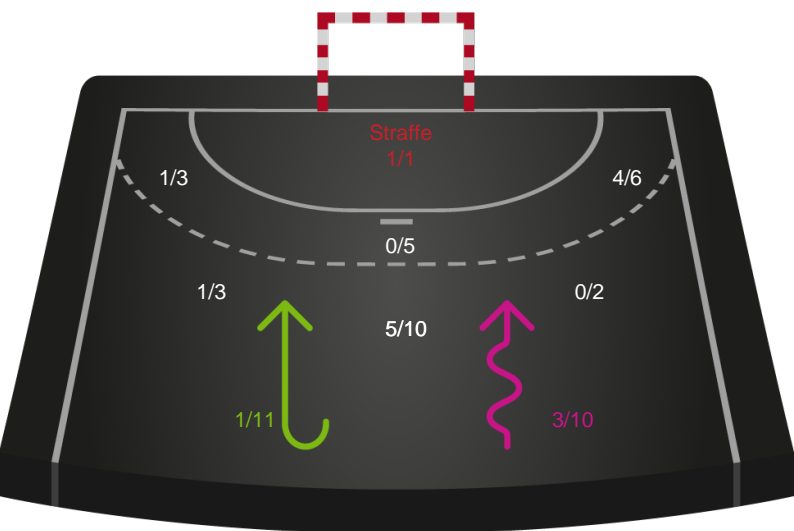

Silkeborg-Voel KFUM

Redningsdiagram