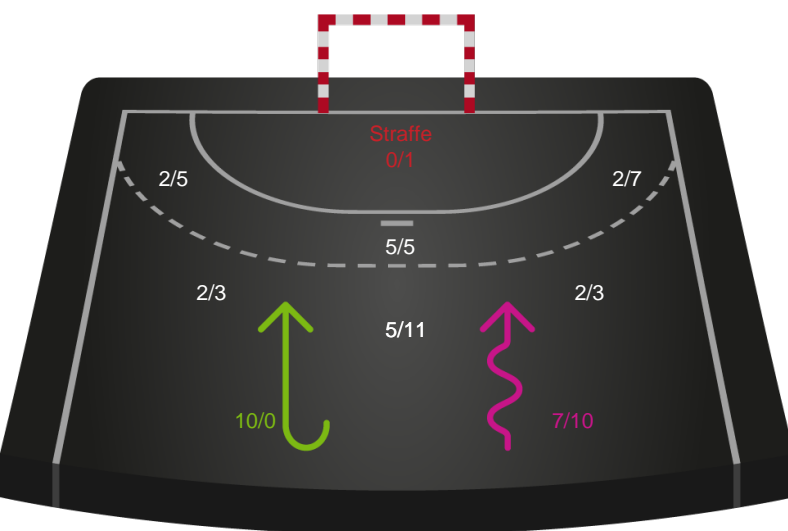

Horsens Håndbold Elite

Skuddiagram