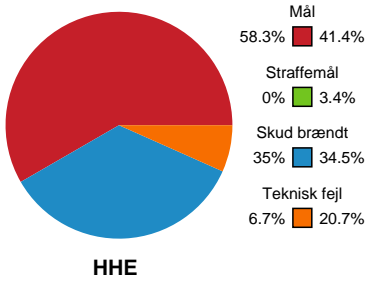

Fordeling af mål og skud

Horsens Håndbold Elite - Silkeborg-Voel KFUM - 35-26 (18-11)

Intet billede angivet

256292 / 10.03.2021, 20.00 / Forum Horsens 1 / Bambusa Kvindeligaen - Grundspil

Angrebet sluttede med: