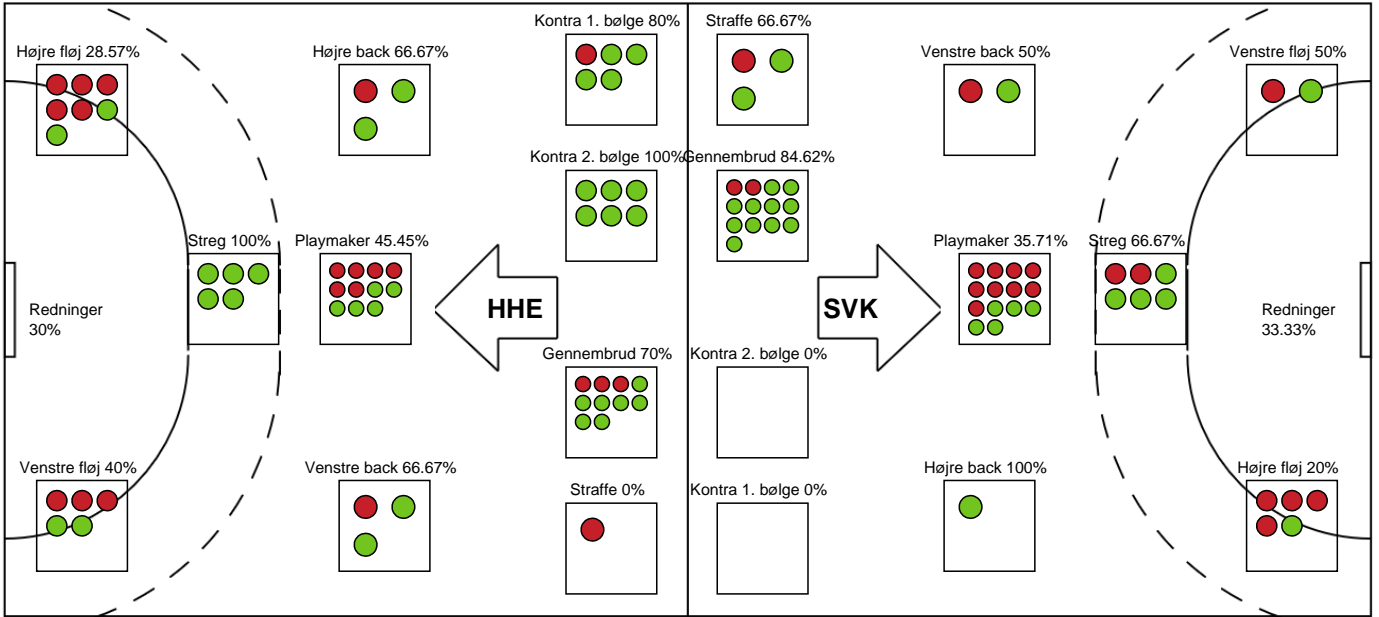

Nr	Navn	Redn/Skud	Straffe-Redn/skud	Total Redn/Skud	Mål imod	Skud forbi	Skud stolpe	Assist	Mål	Bold erob.	Fejl aflv.	Regelbrud	2 min udvis.	MEP
13	Claudia ROMPEN	0/0 0%	0/0 0%	0/0 0%	0	0	0	0	0	0	0	0	0	0
16	Frederikke RASMUSSEN	2/6 33.33%	0/2 0%	2/8 25%	6	1	1	0	0	0	0	0	0	0.01
18	Stephanie ANDERSEN	10/30 33.33%	0/0 0%	10/30 33.33%	20	3	2	1	0	0	0	0	0	1.53

Markspillere

Nr	Navn	Mål/Skud	Straffe-mål/skud	Total Mål/Skud	Assist	Tilkendt straffe	Forårsagede straffe	Rødt kort	Tabt bold	Bold erob.	Fejl aflv.	Regelbrud	2min udvis.	MEP
2	Anne-Sofie FILTENBORG	0/0 0%	0/0 0%	0/0 0%	0	0	0	0	0	0	0	0	1	-0.18
3	Trine KNUDSEN	1/4 25%	0/0 0%	1/4 25%	3	0	0	0	0	0	0	1	1	0.22
4	Maria Krogh HOLM	7/11 63.64%	0/0 0%	7/11 63.64%	0	0	0	0	0	0	0	0	0	4.21
5	Mette LASSEN	2/4 50%	0/0 0%	2/4 50%	0	0	0	0	0	0	0	0	0	0.94
6	Camilla Askebjerg MADSEN	2/2 100%	0/0 0%	2/2 100%	0	0	1	0	0	0	0	0	2	0.94
7	Emilie Skøtt WINTHER	0/0 0%	0/0 0%	0/0 0%	0	0	0	0	0	0	0	0	0	0
10	Celine Holst ELKJÆR	1/1 100%	0/0 0%	1/1 100%	0	0	1	0	0	0	0	1	0	0.2
11	Melissa PETRÉN	7/9 77.78%	0/1 0%	7/10 70%	2	0	0	0	0	0	1	1	1	4.12
14	Julie GANTZEL	3/3 100%	0/0 0%	3/3 100%	0	0	0	0	0	0	0	0	0	2.25
21	Frederikke GULMARK	3/6 50%	0/0 0%	3/6 50%	2	1	1	0	0	0	0	0	0	2.12
22	Daniela GUSTIN	0/2 0%	0/0 0%	0/2 0%	1	0	0	0	0	0	0	0	0	-0.31
23	Susanne MADSEN	4/5 80%	0/0 0%	4/5 80%	2	0	0	0	0	1	0	0	1	3.42
26	Maria Mose VESTERGAARD	5/8 62.5%	0/0 0%	5/8 62.5%	3	0	0	0	0	1	0	0	0	3.97

Fordeling af mål og skud

Horsens Håndbold Elite - Silkeborg-Voel KFUM - 35-26 (18-11)

Intet billede angivet

256292 / 10.03.2021, 20.00 / Forum Horsens 1 / Bambusa Kvindeligaen - Grundspil

Angrebet sluttede med: