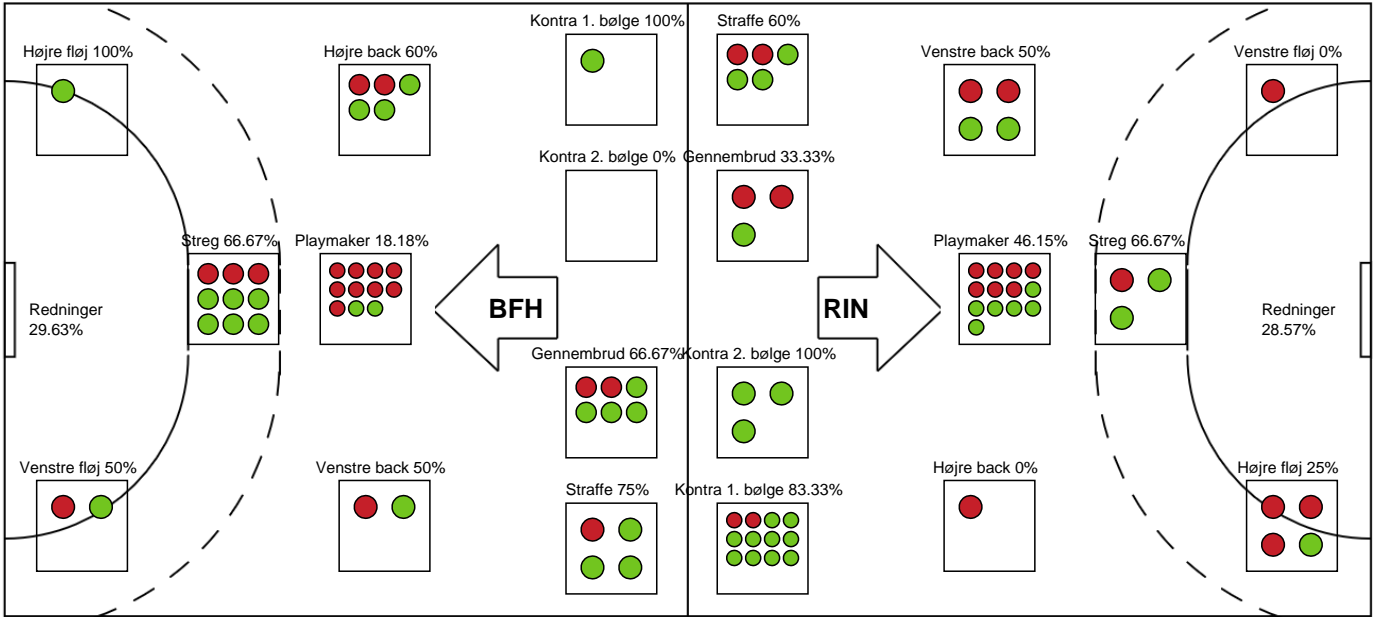

SPILLERSTATISTIK

Bjerringbro FH - Ringkøbing Håndbold - 22-28 (12-15)

591392 / 17.01.2024, 19.00 / & Kulturcenter 1 / Kvindeligaen - Grundspil

Intet billede angivet

Ringkøbing Håndbold

Målmænd

Nr	Navn	Redn/Skud	Straffe-Redn/skud	Total Redn/Skud	Mål imod	Skud forbi	Skud stolpe	Assist	Mål	Bold erob.	Fejl aflv.	Regelbrud	2 min udvis.	MEP
20	Ida VIUM	2/4 50%	0/1 0%	2/5 40%	3	0	2	0	1	0	0	0	0	1.17
88	Rakul WARDUM	6/23 26.09%	0/2 0%	6/25 24%	19	1	1	1	0	0	0	0	0	0.57

Markspillere

Nr	Navn	Mål/Skud	Straffe-mål/skud	Total Mål/Skud	Assist	Tilkendt straffe	Forårsagede straffe	Rødt kort	Tabt bold	Bold erob.	Fejl aflv.	Regelbrud	2min udvis.	MEP
3	Maria Berger WIERZBA	4/6 66.67%	0/0 0%	4/6 66.67%	2	0	2	0	0	0	1	0	0	2.35
5	Caroline SVARRE	0/2 0%	0/0 0%	0/2 0%	0	0	0	0	0	0	0	0	0	-0.6
10	Frida Høgaard NIELSEN	6/9 66.67%	0/0 0%	6/9 66.67%	3	1	0	0	0	0	0	1	0	4.72
11	Melissa PETRÉN	0/0 0%	0/0 0%	0/0 0%	0	0	0	0	0	0	0	0	0	0
14	Amalie GRØN	2/2 100%	0/0 0%	2/2 100%	0	1	0	0	0	0	0	0	0	1.92
15	Jane MEJLVANG	5/11 45.45%	2/3 66.67%	7/14 50%	0	0	0	0	0	0	1	0	0	2.35
19	Rikke JOCHUMSEN	1/2 50%	0/0 0%	1/2 50%	0	1	0	0	0	1	0	0	0	1.19
22	Sofie ØSTERGAARD	2/5 40%	0/0 0%	2/5 40%	0	1	0	0	0	2	0	0	0	1.68
23	Nanna HINNERFELDT	3/4 75%	0/0 0%	3/4 75%	0	1	1	0	0	0	0	2	1	2.24
33	Emma LAURSEN	0/0 0%	0/0 0%	0/0 0%	0	0	1	0	0	0	0	0	1	-0.38
77	Leonora DEMAJ	1/2 50%	1/2 50%	2/4 50%	0	0	0	0	0	0	1	1	0	-0.15

Fordeling af mål og skud

Bjerringbro FH - Ringkøbing Håndbold - 22-28 (12-15)

Intet billede angivet

591392 / 17.01.2024, 19.00 / & Kulturcenter 1 / Kvindeligaen - Grundspil

Angrebet sluttede med:

Skuddene endte med:

Teknisk fejl

2 min

Assist

Regelbrud (Red)
Tabt bold (Green)
Fejlaflevering (Blue)

● = Tekniske fejl — = 2 min

Målforskel i løbet af kampen

Shotplot for Første halvleg

Bjerringbro FH - Ringkøbing Håndbold - 22-28 (12-15)