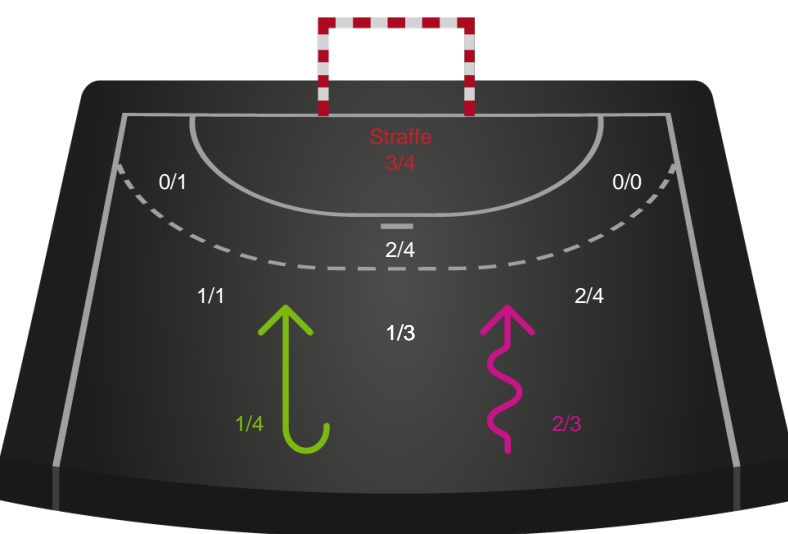

Bjerringbro FH

Skuddiagram