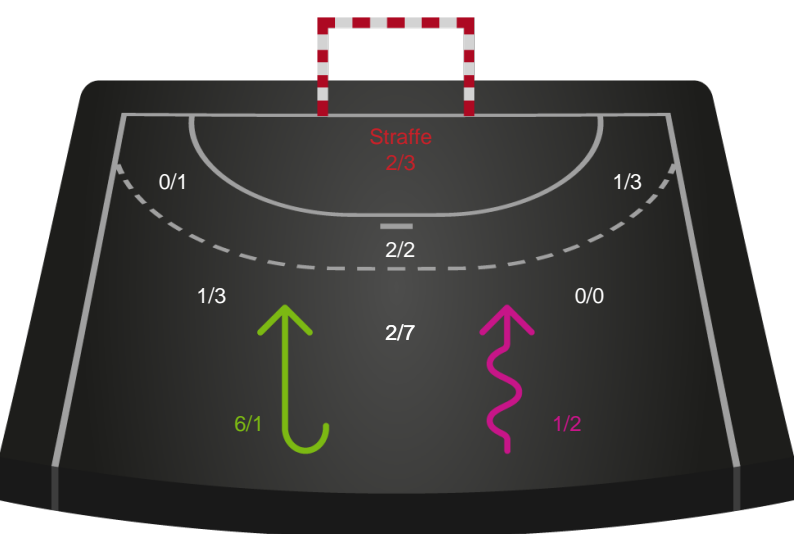

Kontra

Gennembrud

Shotplot for Anden halvleg

Bjerringbro FH - Ringkøbing Håndbold - 22-28 (12-15)

591392 / 17.01.2024, 19.00 / & Kulturcenter 1 / Kvindeligaen - Grundspil

Inet billede angivet

Bjerringbro FH