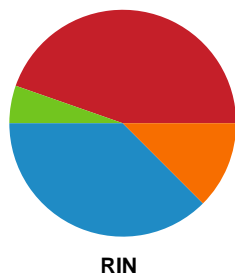

Fordeling af mål og skud

Bjerringbro FH - Ringkøbing Håndbold - 22-28 (12-15)

Intet billede angivet

591392 / 17.01.2024, 19.00 / & Kulturcenter 1 / Kvindeligaen - Grundspil

Angrebet sluttede med:

Skuddene endte med: