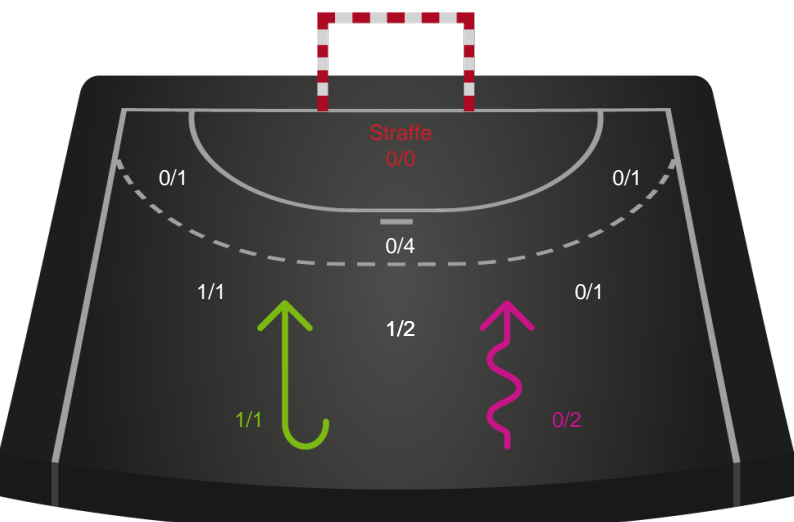

Ringkøbing Håndbold

Redningsdiagram