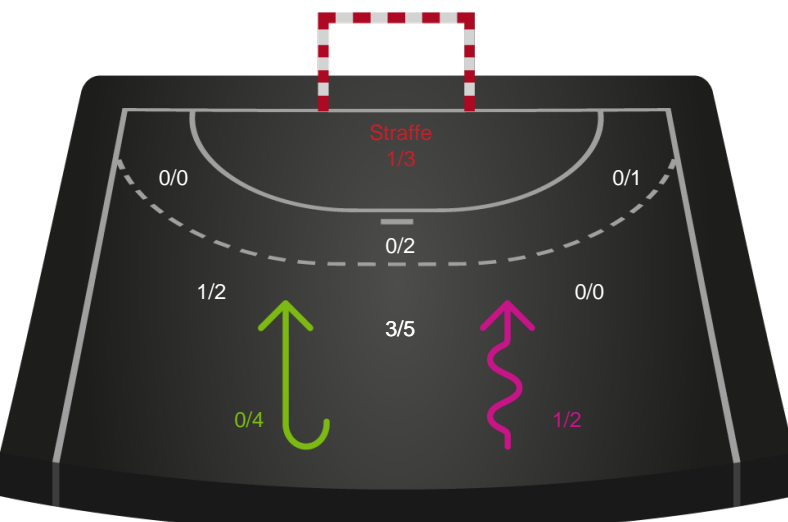

Shotplot for Første halvleg

Bjerringbro FH - Ringkøbing Håndbold - 22-28 (12-15)

591392 / 17.01.2024, 19.00 / & Kulturcenter 1 / Kvindeligaen - Grundspil

Intet billede angivet

Bjerringbro FH

Redningsdiagram