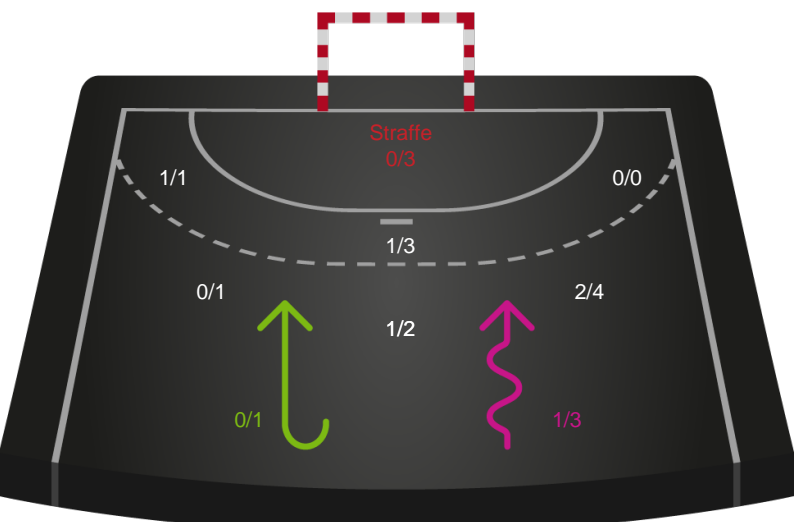

Teknisk fejl

2 min

Assist

Regelbrud (Red)
Tabt bold (Green)
Fejlaflevering (Blue)

● = Tekniske fejl — = 2 min

Målforskel i løbet af kampen

Shotplot for Første halvleg

Bjerringbro FH - Ringkøbing Håndbold - 22-28 (12-15)

591392 / 17.01.2024, 19.00 / & Kulturcenter 1 / Kvindeligaen - Grundspil

Intet billede angivet

Bjerringbro FH

Redningsdiagram

Kontra

Gennembrud

Ringkøbing Håndbold

Redningsdiagram