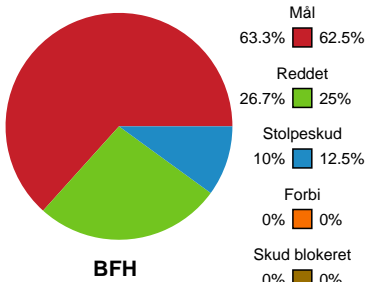

Fordeling af mål og skud

Bjerringbro FH - Ringkøbing Håndbold - 22-28 (12-15)

Intet billede angivet

591392 / 17.01.2024, 19.00 / & Kulturcenter 1 / Kvindeligaen - Grundspil

Angrebet sluttede med:

Skuddene endte med:

Teknisk fejl

2 min

Assist

Regelbrud (Red)
Tabt bold (Green)
Fejlaflevering (Blue)

● = Tekniske fejl — = 2 min

Målforskel i løbet af kampen

Shotplot for Første halvleg

Bjerringbro FH - Ringkøbing Håndbold - 22-28 (12-15)