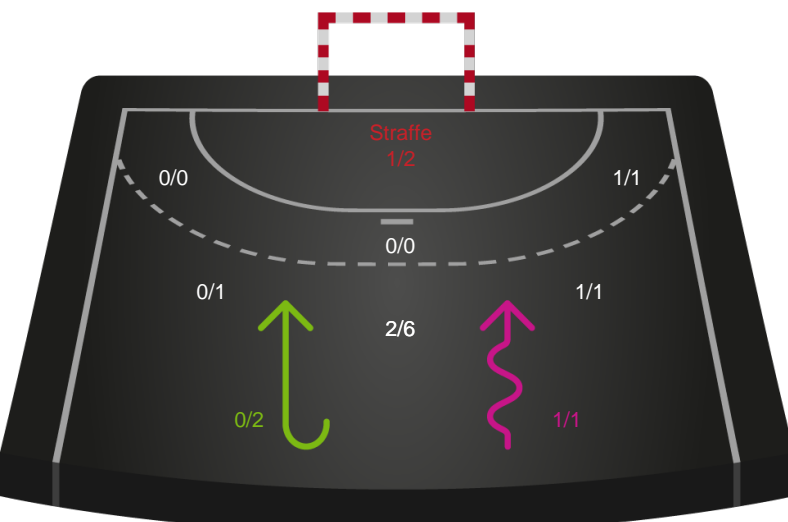

Shotplot for Anden halvleg

Bjerringbro FH - Ringkøbing Håndbold - 22-28 (12-15)

591392 / 17.01.2024, 19.00 / & Kulturcenter 1 / Kvindeligaen - Grundspil

Inet billede angivet

Bjerringbro FH

Redningsdiagram