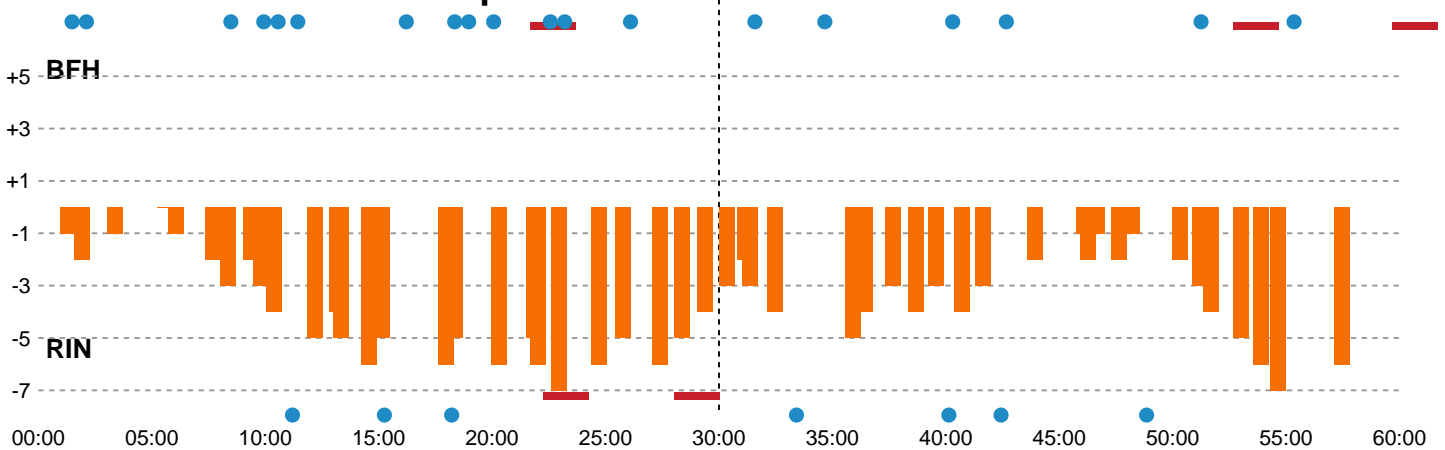

Fordeling af mål og skud

Bjerringbro FH - Ringkøbing Håndbold - 22-28 (12-15)

Intet billede angivet

591392 / 17.01.2024, 19.00 / & Kulturcenter 1 / Kvindeligaen - Grundspil

Angrebet sluttede med:

Skuddene endte med:

Teknisk fejl

2 min

Assist

Regelbrud (Red)
Tabt bold (Green)
Fejlaflevering (Blue)

● = Tekniske fejl — = 2 min

Målforskel i løbet af kampen

Shotplot for Første halvleg

Bjerringbro FH - Ringkøbing Håndbold - 22-28 (12-15)