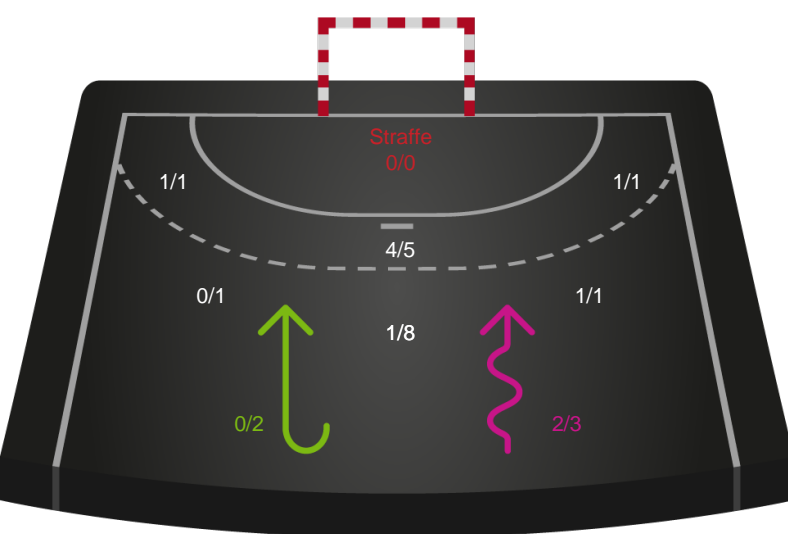

Bjerringbro FH

Skuddiagram