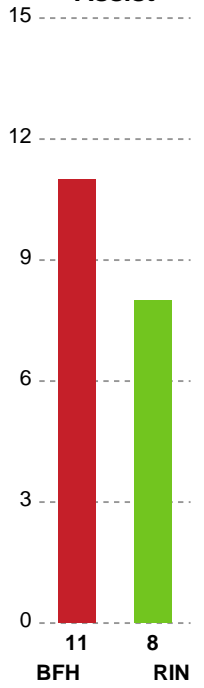

Fordeling af mål og skud

Bjerringbro FH - Ringkøbing Håndbold - 22-28 (12-15)

Intet billede angivet

591392 / 17.01.2024, 19.00 / & Kulturcenter 1 / Kvindeligaen - Grundspil

Angrebet sluttede med:

Skuddene endte med:

Teknisk fejl

2 min

Assist

Regelbrud (Red)
Tabt bold (Green)
Fejlaflevering (Blue)

● = Tekniske fejl   — = 2 min

Målforskel i løbet af kampen