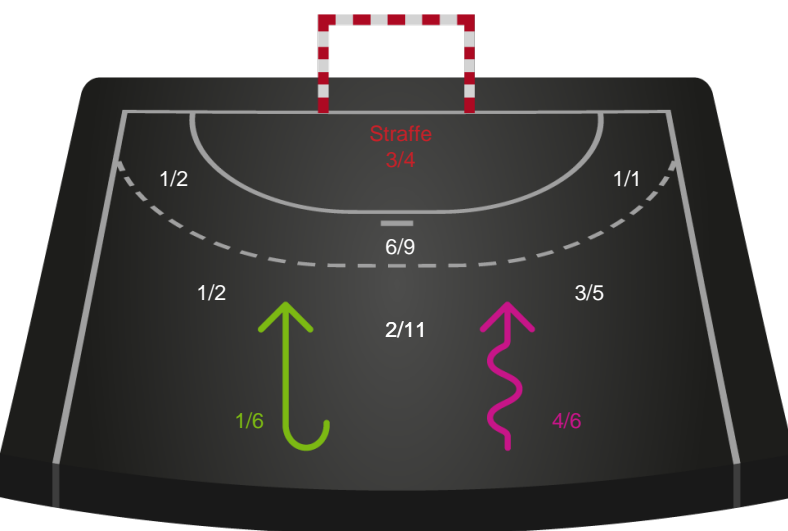

Bjerringbro FH

Skuddiagram