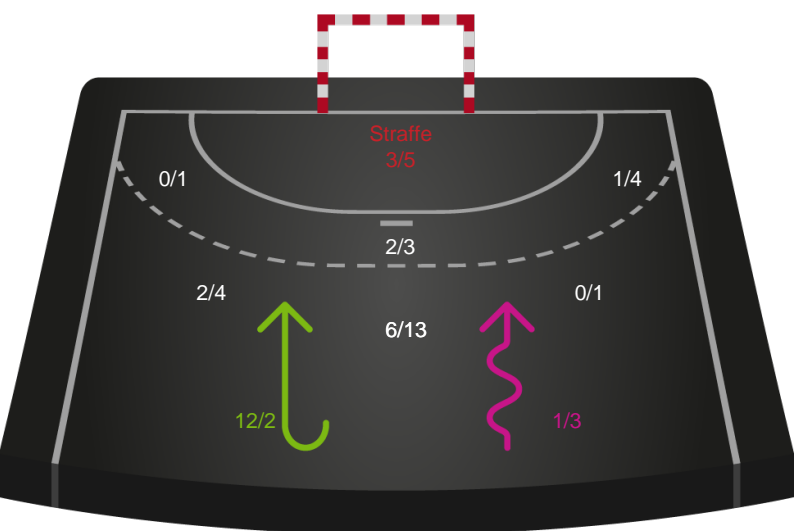

Skuddiagram

Kontra

Gennembrud

Hold statistik for Første halvleg

Bjerringbro FH - Ringkøbing Håndbold - 22-28 (12-15)

Inet billede angivet

591392 / 17.01.2024, 19.00 / & Kulturcenter 1 / Kvindeligaen - Grundspil