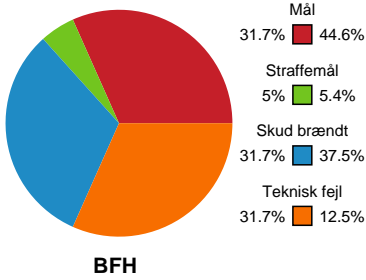

Fordeling af mål og skud

Bjerringbro FH - Ringkøbing Håndbold - 22-28 (12-15)

Intet billede angivet

591392 / 17.01.2024, 19.00 / & Kulturcenter 1 / Kvindeligaen - Grundspil

Angrebet sluttede med:

Skuddene endte med:

Teknisk fejl

2 min

Assist

Regelbrud (Red)
Tabt bold (Green)
Fejlaflevering (Blue)

● = Tekniske fejl — = 2 min

Målforskel i løbet af kampen

Shotplot for Første halvleg

Bjerringbro FH - Ringkøbing Håndbold - 22-28 (12-15)