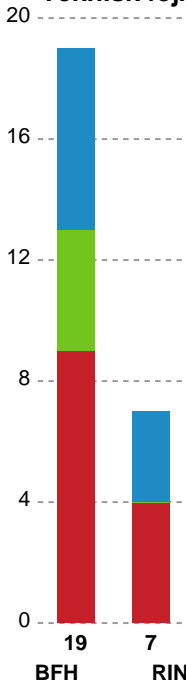

Teknisk fejl