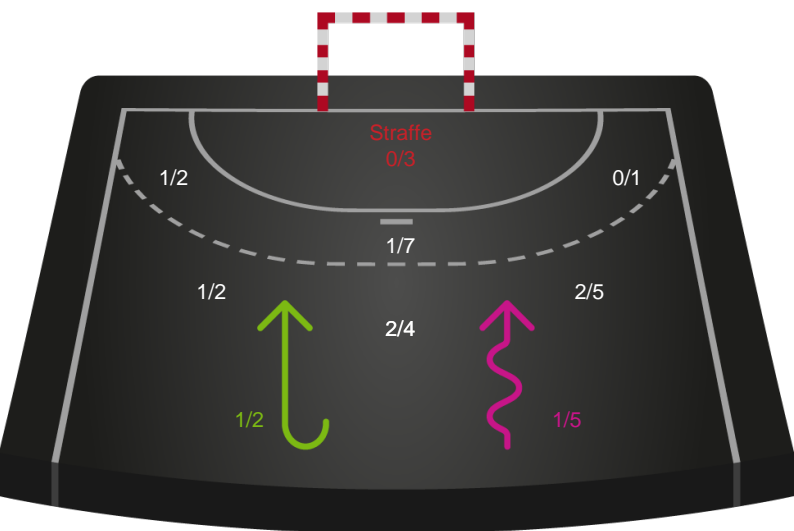

Ringkøbing Håndbold

Redningsdiagram