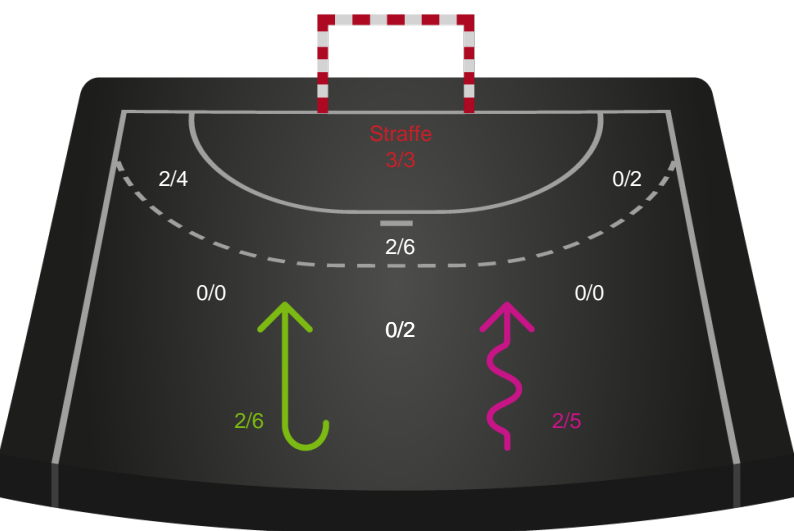

København Håndbold

Skuddiagram