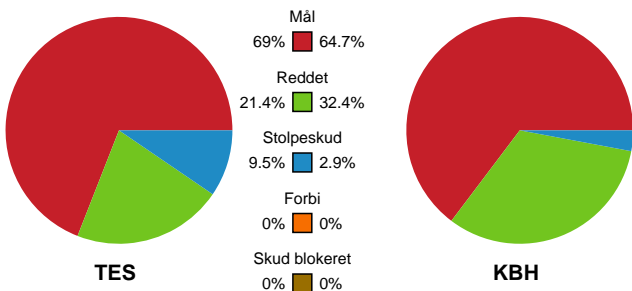

Fordeling af mål og skud

Team Esbjerg - København Håndbold - 34-27 (15-16)

182396 / 20.05.2025, 18.30 / Blue Water Dokken / Kvindeligaen - Semifinale 2

Angrebet sluttede med:

Teknisk fejl

2 min

Assist

Skuddene endte med:

Målforskel i løbet af kampen

Shotplot for Første halvleg

Team Esbjerg - København Håndbold - 34-27 (15-16)

182396 / 20.05.2025, 18.30 / Blue Water Dokken / Kvindeligaen - Semifinale 2

Team Esbjerg

Redningsdiagram