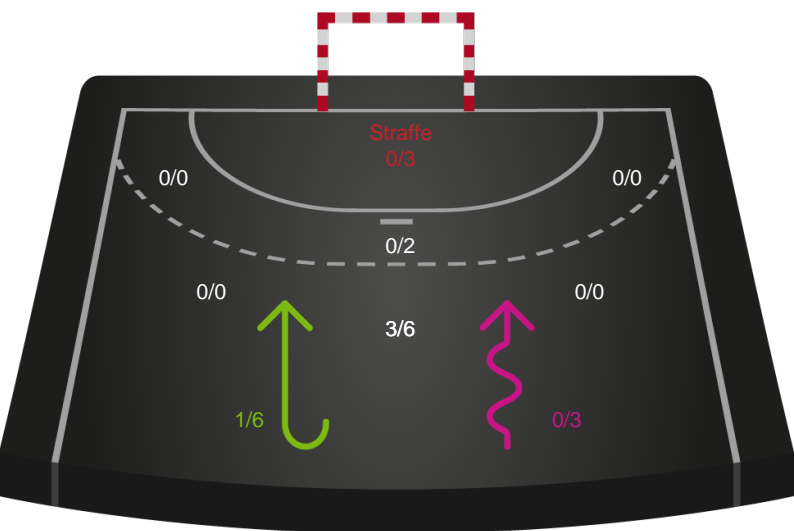

182396 / 20.05.2025, 18.30 / Blue Water Dokken / Kvindeligaen - Semifinale 2

Team Esbjerg

Redningsdiagram

Kontra

Gennembrud

København Håndbold

Redningsdiagram

Kontra