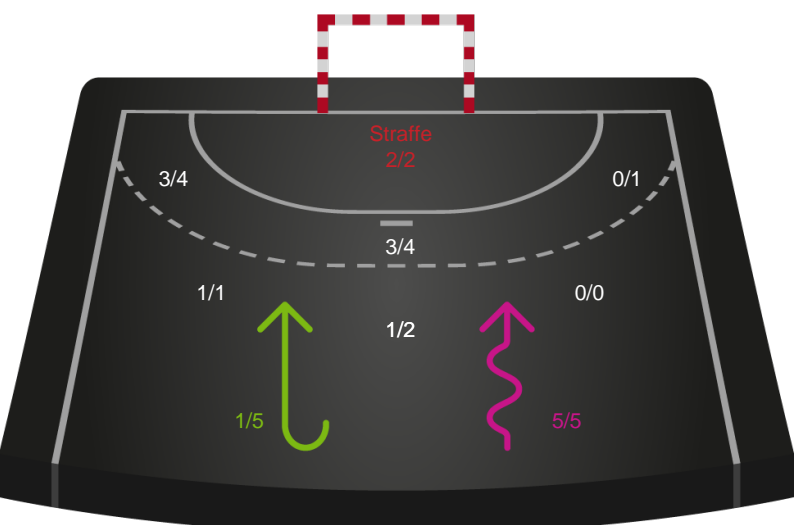

Kontra

Gennembrud

København Håndbold

Skuddiagram

Kontra

Gennembrud

Shotplot for Anden halvleg

Team Esbjerg - København Håndbold - 34-27 (15-16)