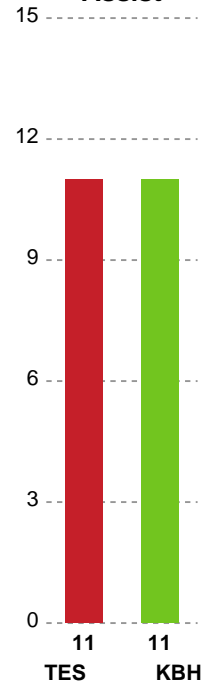

Markspillere

Nr	Navn	Mål/Skud	Straffe-mål/skud	Total Mål/Skud	Assist	Tilkendt straffe	Forårsagede straffe	Rødt kort	Tabt bold	Bold erob.	Fejl aflv.	Regelbrud	2min udvis.	MEP
3	Kaja Kamp NIELSEN	0/0 0%	0/0 0%	0/0 0%	0	0	0	0	0	0	0	0	0	0
4	Michala MØLLER	6/11 54.55%	2/3 66.67%	8/14 57.14%	3	0	1	0	0	0	0	0	0	4.15
8	Live RUSHFELDT DEILA	3/5 60%	0/0 0%	3/5 60%	1	2	1	0	1	0	0	0	0	2.39
11	Rikke IVERSEN	4/4 100%	0/0 0%	4/4 100%	0	0	0	0	0	0	0	0	0	3.2
14	Judith VAN DER HELM	0/0 0%	0/0 0%	0/0 0%	0	0	0	0	0	0	0	0	0	0
15	Nina KOPPANG	3/4 75%	0/0 0%	3/4 75%	0	0	0	0	0	0	0	0	0	2.05
17	Elin HANSSON	0/0 0%	0/0 0%	0/0 0%	0	0	0	0	0	0	0	0	0	0
18	Mette TRANBORG	3/5 60%	0/0 0%	3/5 60%	1	0	0	0	0	0	0	0	0	2
22	Line HAUGSTED	1/1 100%	0/0 0%	1/1 100%	0	0	0	0	0	0	0	0	0	0.75
24	Sanna SOLBERG	3/3 100%	0/0 0%	3/3 100%	0	0	1	0	0	1	0	0	0	2.35
25	Henny REISTAD	3/7 42.86%	3/3 100%	6/10 60%	5	4	1	0	0	0	2	0	1	4.25
28	Merel FREDRIKS	0/2 0%	0/0 0%	0/2 0%	0	0	1	0	0	0	0	0	0	-0.85
29	Sarah DEKKER	1/1 100%	0/0 0%	1/1 100%	0	0	0	0	0	0	0	0	0	0.75
38	Mia EMMENEGGER	2/2 100%	0/0 0%	2/2 100%	0	0	0	0	0	0	0	1	0	1.15

Fordeling af mål og skud

Team Esbjerg - København Håndbold - 34-27 (15-16)

182396 / 20.05.2025, 18.30 / Blue Water Dokken / Kvindeligaen - Semifinale 2

Angrebet sluttede med:

Teknisk fejl

2 min

Assist

Skuddene endte med:

Målforskel i løbet af kampen

Shotplot for Første halvleg

Team Esbjerg - København Håndbold - 34-27 (15-16)

182396 / 20.05.2025, 18.30 / Blue Water Dokken / Kvindeligaen - Semifinale 2

Team Esbjerg

Redningsdiagram