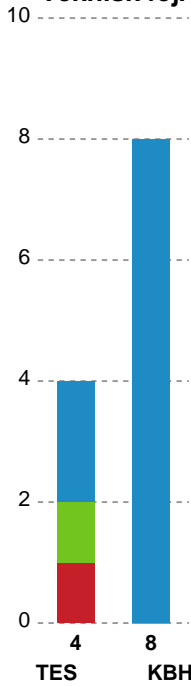

Markspillere

Nr	Navn	Mål/Skud	Straffe-mål/skud	Total Mål/Skud	Assist	Tilkendt straffe	Forårsagede straffe	Rødt kort	Tabt bold	Bold erob.	Fejl aflv.	Regelbrud	2min udvis.	MEP
3	Kaja Kamp NIELSEN	0/0 0%	0/0 0%	0/0 0%	0	0	0	0	0	0	0	0	0	0
4	Michala MØLLER	6/11 54.55%	2/3 66.67%	8/14 57.14%	3	0	1	0	0	0	0	0	0	4.15
8	Live RUSHFELDT DEILA	3/5 60%	0/0 0%	3/5 60%	1	2	1	0	1	0	0	0	0	2.39
11	Rikke IVERSEN	4/4 100%	0/0 0%	4/4 100%	0	0	0	0	0	0	0	0	0	3.2
14	Judith VAN DER HELM	0/0 0%	0/0 0%	0/0 0%	0	0	0	0	0	0	0	0	0	0
15	Nina KOPPANG	3/4 75%	0/0 0%	3/4 75%	0	0	0	0	0	0	0	0	0	2.05
17	Elin HANSSON	0/0 0%	0/0 0%	0/0 0%	0	0	0	0	0	0	0	0	0	0
18	Mette TRANBORG	3/5 60%	0/0 0%	3/5 60%	1	0	0	0	0	0	0	0	0	2
22	Line HAUGSTED	1/1 100%	0/0 0%	1/1 100%	0	0	0	0	0	0	0	0	0	0.75
24	Sanna SOLBERG	3/3 100%	0/0 0%	3/3 100%	0	0	1	0	0	1	0	0	0	2.35
25	Henny REISTAD	3/7 42.86%	3/3 100%	6/10 60%	5	4	1	0	0	0	2	0	1	4.25
28	Merel FREDRIKS	0/2 0%	0/0 0%	0/2 0%	0	0	1	0	0	0	0	0	0	-0.85
29	Sarah DEKKER	1/1 100%	0/0 0%	1/1 100%	0	0	0	0	0	0	0	0	0	0.75
38	Mia EMMENEGGER	2/2 100%	0/0 0%	2/2 100%	0	0	0	0	0	0	0	1	0	1.15

Fordeling af mål og skud

Team Esbjerg - København Håndbold - 34-27 (15-16)

182396 / 20.05.2025, 18.30 / Blue Water Dokken / Kvindeligaen - Semifinale 2

Angrebet sluttede med:

Teknisk fejl

2 min

Assist

Skuddene endte med:

Målforskel i løbet af kampen

Shotplot for Første halvleg

Team Esbjerg - København Håndbold - 34-27 (15-16)

182396 / 20.05.2025, 18.30 / Blue Water Dokken / Kvindeligaen - Semifinale 2

Team Esbjerg

Redningsdiagram