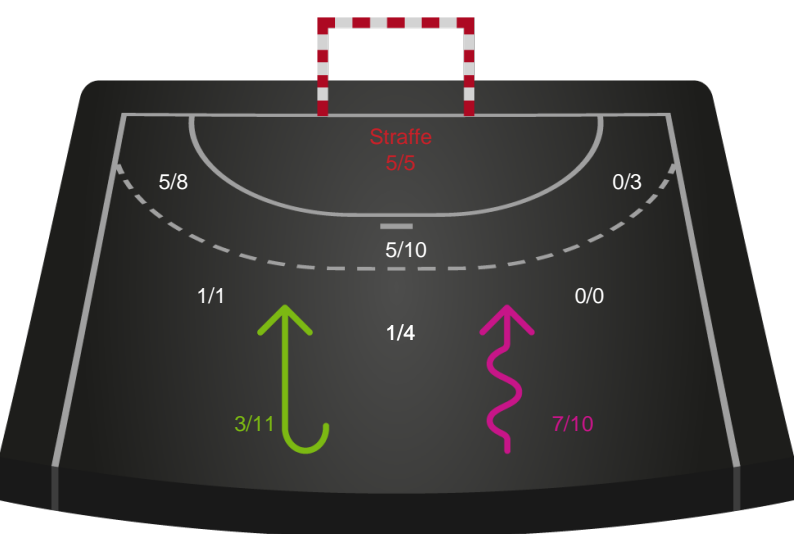

København Håndbold

Skuddiagram

Kontra

Gennembrud

Hold statistik for Første halvleg

Team Esbjerg - København Håndbold - 34-27 (15-16)

182396 / 20.05.2025, 18.30 / Blue Water Dokken / Kvindeligaen - Semifinale 2