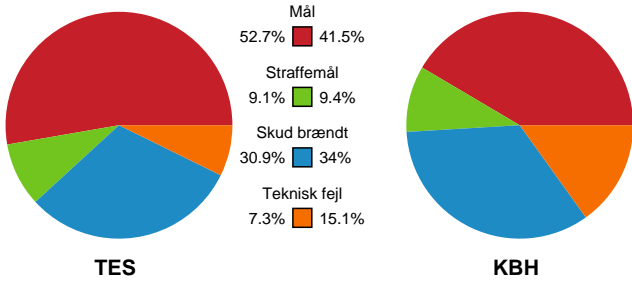

Fordeling af mål og skud

Team Esbjerg - København Håndbold - 34-27 (15-16)

182396 / 20.05.2025, 18.30 / Blue Water Dokken / Kvindeligaen - Semifinale 2

Angrebet sluttede med:

Teknisk fejl

2 min

Assist

Skuddene endte med:

Målforskel i løbet af kampen

Shotplot for Første halvleg

Team Esbjerg - København Håndbold - 34-27 (15-16)

182396 / 20.05.2025, 18.30 / Blue Water Dokken / Kvindeligaen - Semifinale 2

Team Esbjerg

Redningsdiagram