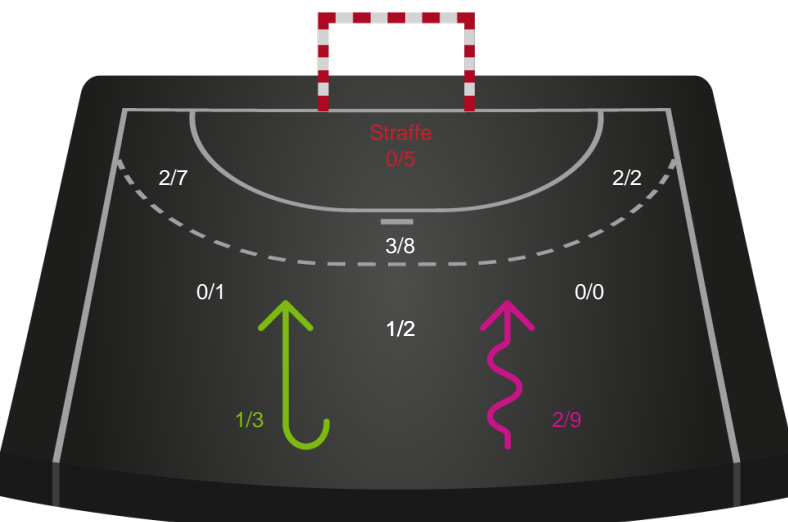

Gennembrud

Shotplot for Total

Team Esbjerg - København Håndbold - 34-27 (15-16)

182396 / 20.05.2025, 18.30 / Blue Water Dokken / Kvindeligaen - Semifinale 2

Team Esbjerg

Redningsdiagram

Kontra

Gennembrud