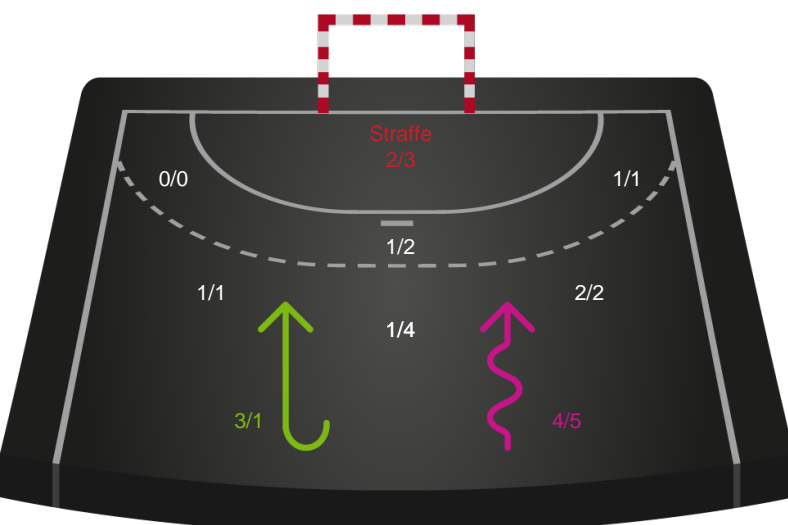

Kontra

Gennembrud

København Håndbold

Skuddiagram

Kontra

Gennembrud

Shotplot for Anden halvleg

Team Esbjerg - København Håndbold - 34-27 (15-16)