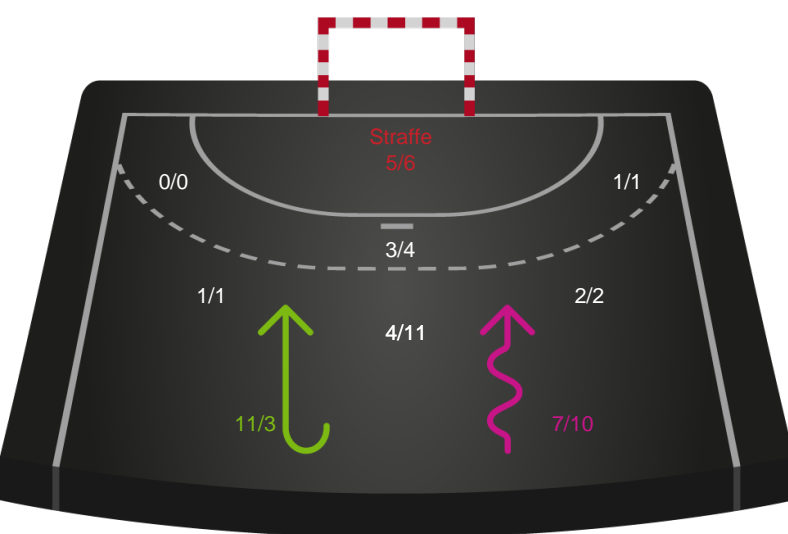

Team Esbjerg

Skuddiagram