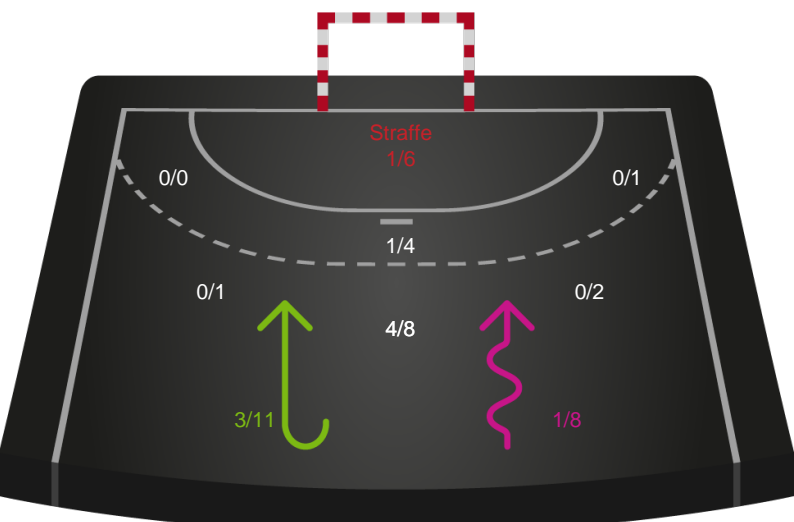

København Håndbold

Redningsdiagram