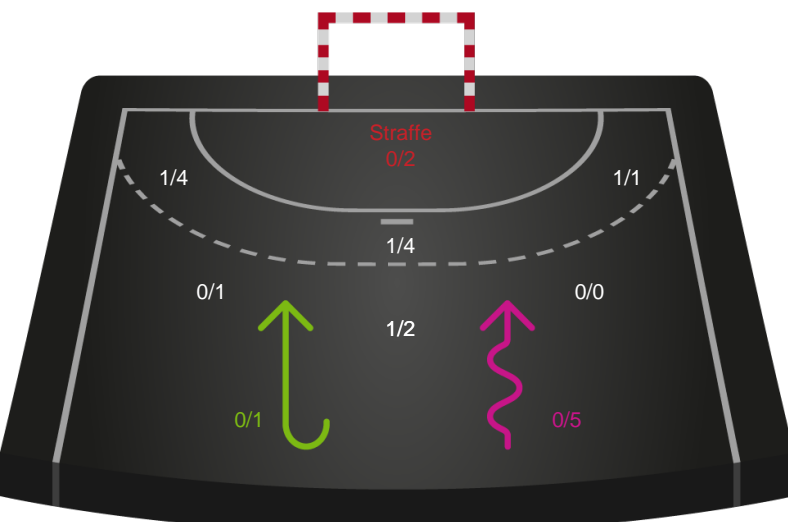

Målforskel i løbet af kampen

Shotplot for Første halvleg

Team Esbjerg - København Håndbold - 34-27 (15-16)

182396 / 20.05.2025, 18.30 / Blue Water Dokken / Kvindeligaen - Semifinale 2

Team Esbjerg

Redningsdiagram