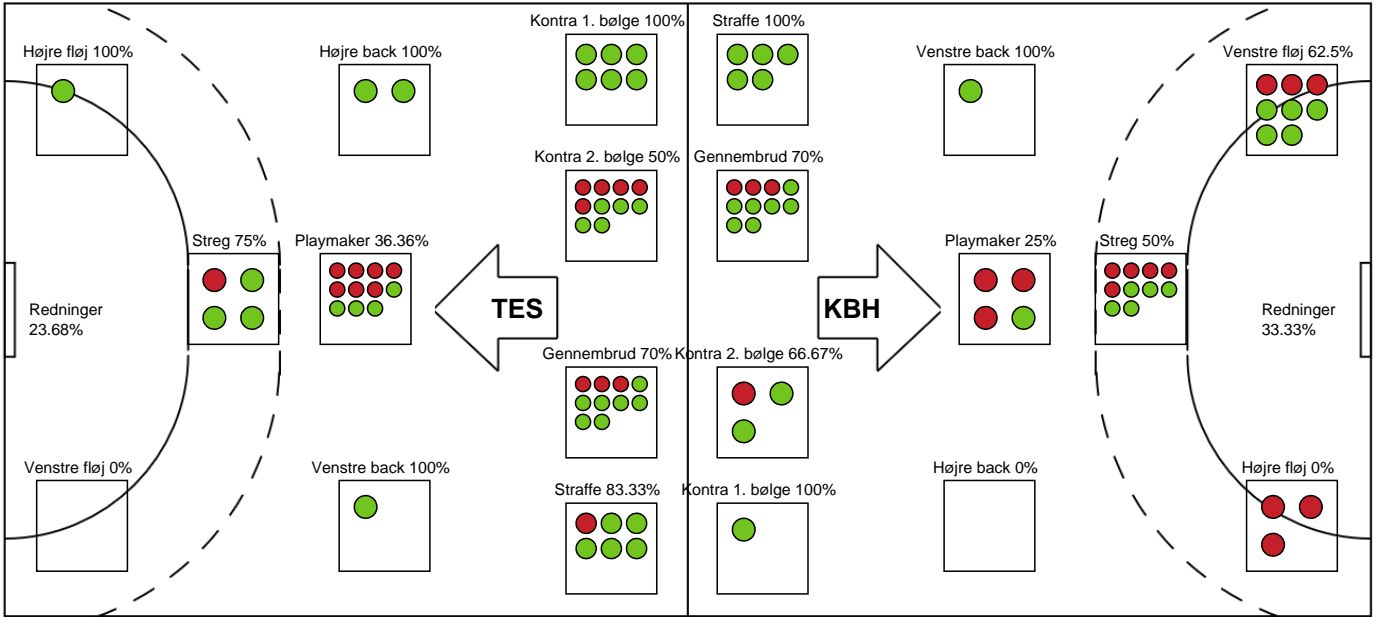

Markspillere

Nr	Navn	Mål/Skud	Straffe-mål/skud	Total Mål/Skud	Assist	Tilkendt straffe	Forårsagede straffe	Rødt kort	Tabt bold	Bold erob.	Fejl aflv.	Regelbrud	2min udvis.	MEP
3	Kaja Kamp NIELSEN	0/0 0%	0/0 0%	0/0 0%	0	0	0	0	0	0	0	0	0	0
4	Michala MØLLER	6/11 54.55%	2/3 66.67%	8/14 57.14%	3	0	1	0	0	0	0	0	0	4.15
8	Live RUSHFELDT DEILA	3/5 60%	0/0 0%	3/5 60%	1	2	1	0	1	0	0	0	0	2.39
11	Rikke IVERSEN	4/4 100%	0/0 0%	4/4 100%	0	0	0	0	0	0	0	0	0	3.2
14	Judith VAN DER HELM	0/0 0%	0/0 0%	0/0 0%	0	0	0	0	0	0	0	0	0	0
15	Nina KOPPANG	3/4 75%	0/0 0%	3/4 75%	0	0	0	0	0	0	0	0	0	2.05
17	Elin HANSSON	0/0 0%	0/0 0%	0/0 0%	0	0	0	0	0	0	0	0	0	0
18	Mette TRANBORG	3/5 60%	0/0 0%	3/5 60%	1	0	0	0	0	0	0	0	0	2
22	Line HAUGSTED	1/1 100%	0/0 0%	1/1 100%	0	0	0	0	0	0	0	0	0	0.75
24	Sanna SOLBERG	3/3 100%	0/0 0%	3/3 100%	0	0	1	0	0	1	0	0	0	2.35
25	Henny REISTAD	3/7 42.86%	3/3 100%	6/10 60%	5	4	1	0	0	0	2	0	1	4.25
28	Merel FREDRIKS	0/2 0%	0/0 0%	0/2 0%	0	0	1	0	0	0	0	0	0	-0.85
29	Sarah DEKKER	1/1 100%	0/0 0%	1/1 100%	0	0	0	0	0	0	0	0	0	0.75
38	Mia EMMENEGGER	2/2 100%	0/0 0%	2/2 100%	0	0	0	0	0	0	0	1	0	1.15

Fordeling af mål og skud

Team Esbjerg - København Håndbold - 34-27 (15-16)

182396 / 20.05.2025, 18.30 / Blue Water Dokken / Kvindeligaen - Semifinale 2

Angrebet sluttede med:

Teknisk fejl

2 min

Assist

Skuddene endte med: