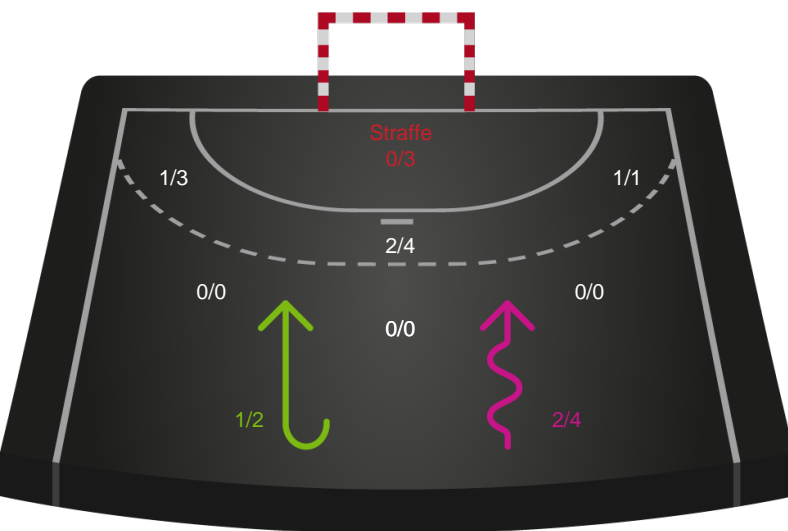

Shotplot for Anden halvleg

Team Esbjerg - København Håndbold - 34-27 (15-16)

182396 / 20.05.2025, 18.30 / Blue Water Dokken / Kvindeligaen - Semifinale 2

Team Esbjerg

Redningsdiagram