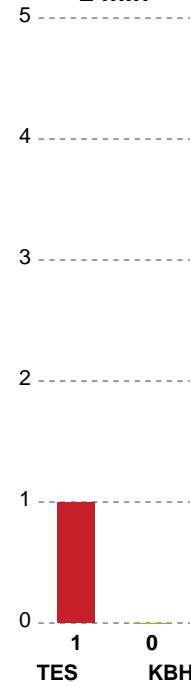

Markspillere

Nr	Navn	Mål/Skud	Straffe-mål/skud	Total Mål/Skud	Assist	Tilkendt straffe	Forårsagede straffe	Rødt kort	Tabt bold	Bold erob.	Fejl aflv.	Regelbrud	2min udvis.	MEP
3	Kaja Kamp NIELSEN	0/0 0%	0/0 0%	0/0 0%	0	0	0	0	0	0	0	0	0	0
4	Michala MØLLER	6/11 54.55%	2/3 66.67%	8/14 57.14%	3	0	1	0	0	0	0	0	0	4.15
8	Live RUSHFELDT DEILA	3/5 60%	0/0 0%	3/5 60%	1	2	1	0	1	0	0	0	0	2.39
11	Rikke IVERSEN	4/4 100%	0/0 0%	4/4 100%	0	0	0	0	0	0	0	0	0	3.2
14	Judith VAN DER HELM	0/0 0%	0/0 0%	0/0 0%	0	0	0	0	0	0	0	0	0	0
15	Nina KOPPANG	3/4 75%	0/0 0%	3/4 75%	0	0	0	0	0	0	0	0	0	2.05
17	Elin HANSSON	0/0 0%	0/0 0%	0/0 0%	0	0	0	0	0	0	0	0	0	0
18	Mette TRANBORG	3/5 60%	0/0 0%	3/5 60%	1	0	0	0	0	0	0	0	0	2
22	Line HAUGSTED	1/1 100%	0/0 0%	1/1 100%	0	0	0	0	0	0	0	0	0	0.75
24	Sanna SOLBERG	3/3 100%	0/0 0%	3/3 100%	0	0	1	0	0	1	0	0	0	2.35
25	Henny REISTAD	3/7 42.86%	3/3 100%	6/10 60%	5	4	1	0	0	0	2	0	1	4.25
28	Merel FREDRIKS	0/2 0%	0/0 0%	0/2 0%	0	0	1	0	0	0	0	0	0	-0.85
29	Sarah DEKKER	1/1 100%	0/0 0%	1/1 100%	0	0	0	0	0	0	0	0	0	0.75
38	Mia EMMENEGGER	2/2 100%	0/0 0%	2/2 100%	0	0	0	0	0	0	0	1	0	1.15

Fordeling af mål og skud

Team Esbjerg - København Håndbold - 34-27 (15-16)

182396 / 20.05.2025, 18.30 / Blue Water Dokken / Kvindeligaen - Semifinale 2

Angrebet sluttede med:

Teknisk fejl

2 min

Assist

Skuddene endte med:

Målforskel i løbet af kampen

Shotplot for Første halvleg

Team Esbjerg - København Håndbold - 34-27 (15-16)

182396 / 20.05.2025, 18.30 / Blue Water Dokken / Kvindeligaen - Semifinale 2

Team Esbjerg

Redningsdiagram