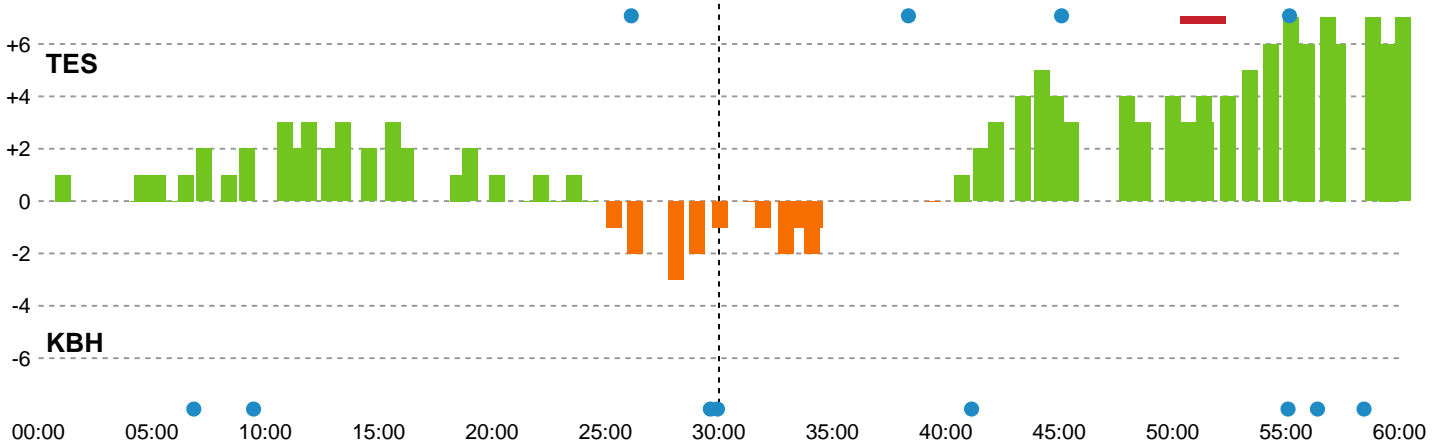

Fordeling af mål og skud

Team Esbjerg - København Håndbold - 34-27 (15-16)

182396 / 20.05.2025, 18.30 / Blue Water Dokken / Kvindeligaen - Semifinale 2

Angrebet sluttede med:

Teknisk fejl

2 min

Assist

Skuddene endte med:

Målforskel i løbet af kampen

Shotplot for Første halvleg

Team Esbjerg - København Håndbold - 34-27 (15-16)

182396 / 20.05.2025, 18.30 / Blue Water Dokken / Kvindeligaen - Semifinale 2

Team Esbjerg

Redningsdiagram