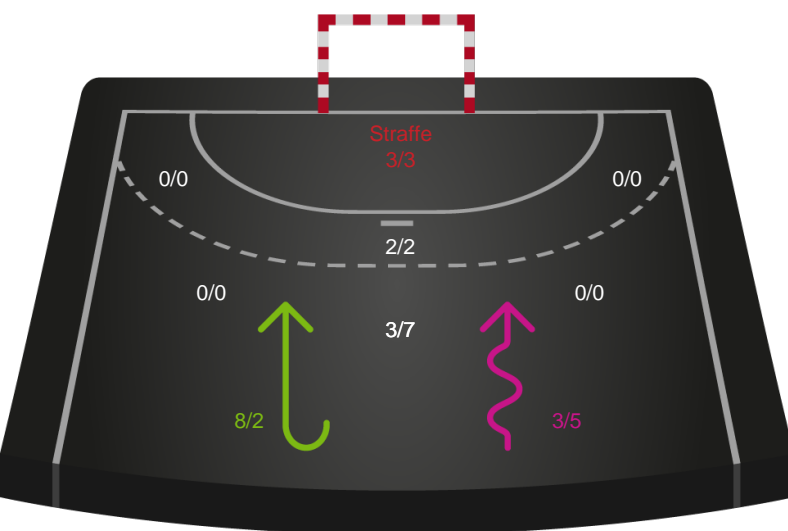

Team Esbjerg

Skuddiagram