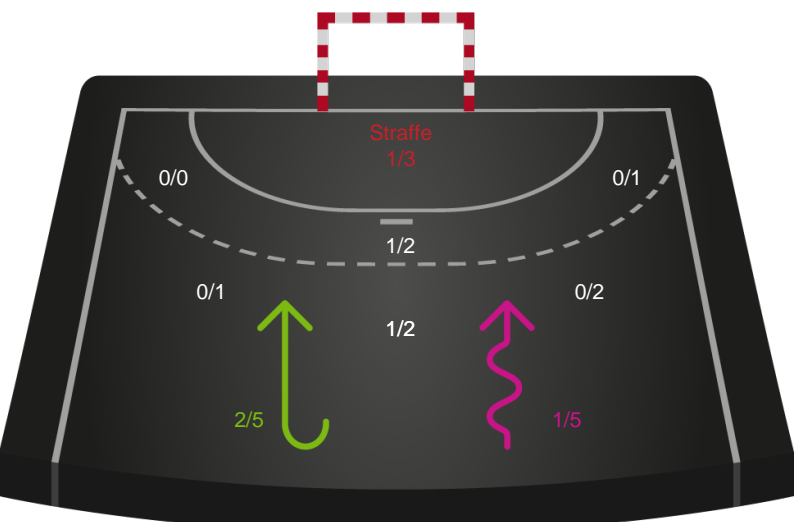

København Håndbold

Redningsdiagram