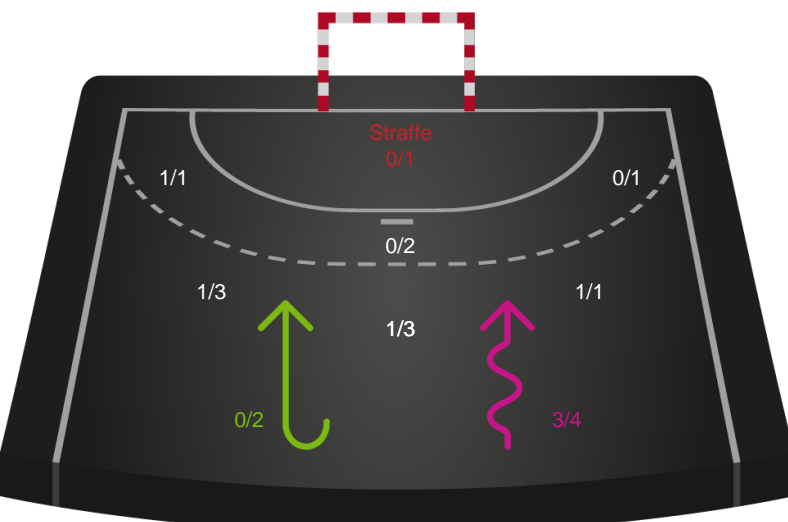

Shotplot for Anden halvleg

Team Esbjerg - Aarhus Håndbold Kvinder - 35-25 (16-14)

256259 / 17.02.2021, 17.00 / Blue Water Dokken / Bambusa Kvindeligaen - Grundspil

Inet billede angivet

Team Esbjerg

Redningsdiagram