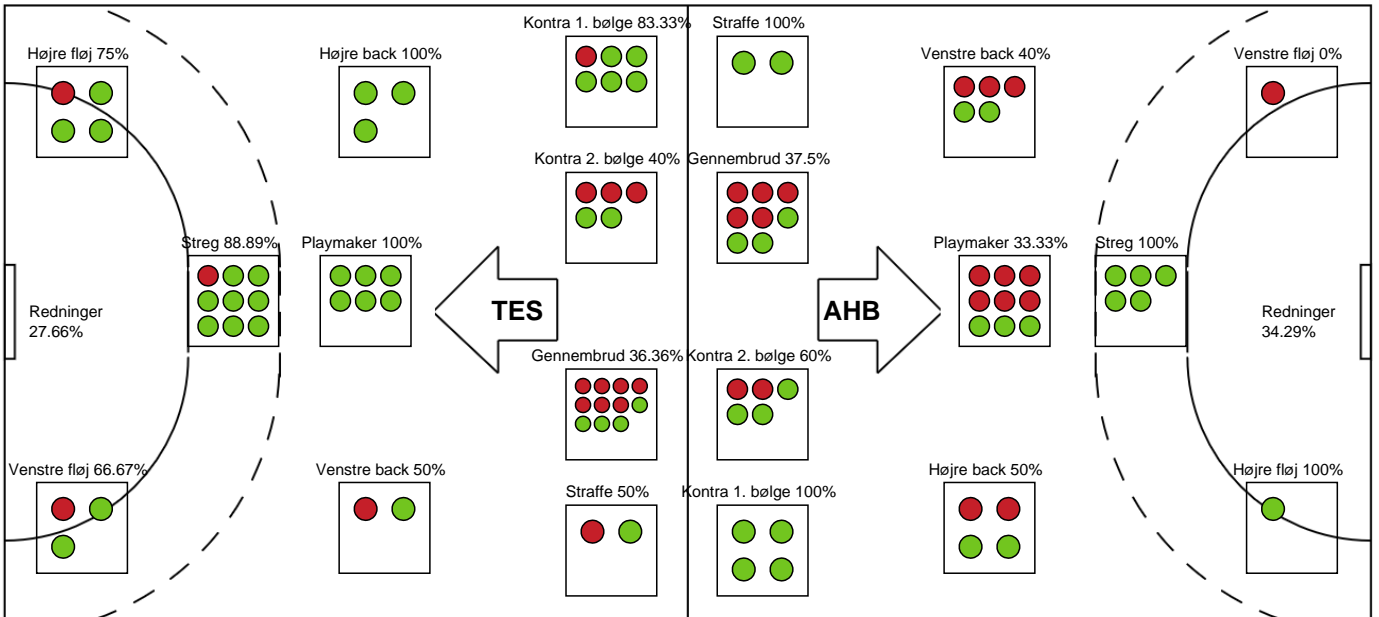

Fordeling af mål og skud

Team Esbjerg - Aarhus Håndbold Kvinder - 35-25 (16-14)

Intet billede angivet

256259 / 17.02.2021, 17.00 / Blue Water Dokken / Bambusa Kvindeligaen - Grundspil