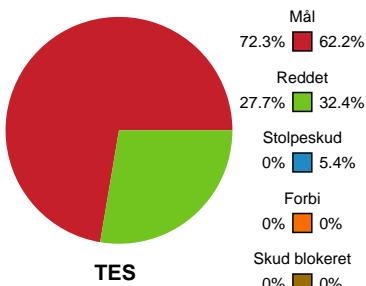

Skuddene endte med: