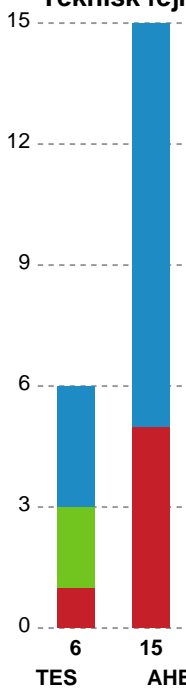

Teknisk fejl