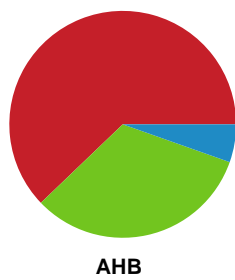

Skuddene endte med: