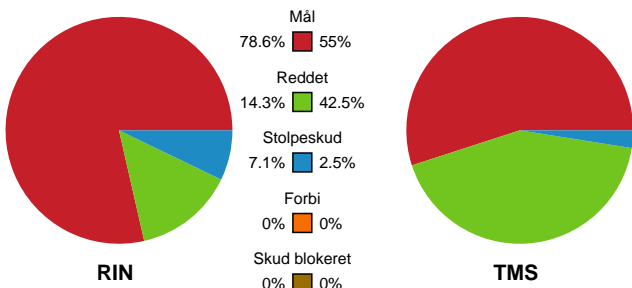

Fordeling af mål og skud

Ringkøbing Håndbold - TMS Ringsted Kvinder - 35-26 (21-12)

Intet billede angivet

390754 / 01.05.2022, 16.00 / Green Sports Arena - Hal 1 / Bambusa Kvindeligaen - Kvalifikation slutkampe

Angrebet sluttede med:

Skuddene endte med:

Teknisk fejl

2 min

Assist

Målforskel i løbet af kampen

Shotplot for Første halvleg

Ringkøbing Håndbold - TMS Ringsted Kvinder - 35-26 (21-12)