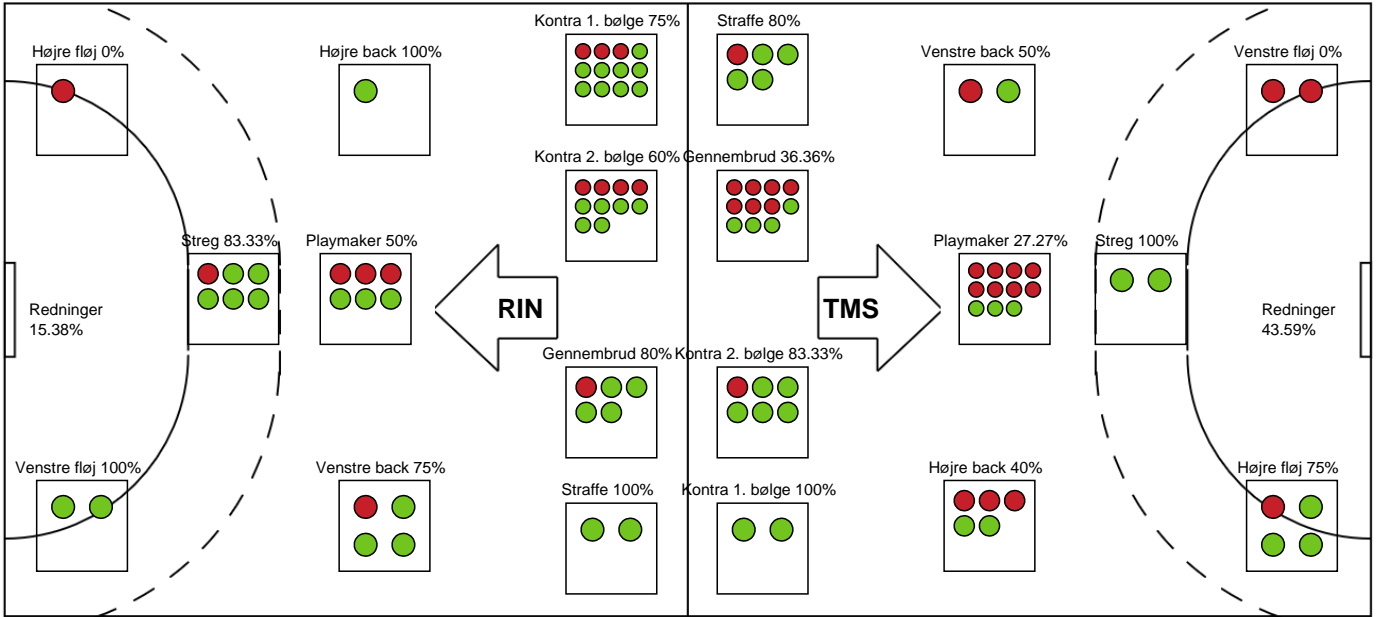

Målmænd

Nr	Navn	Redn/Skud	Straffe-Redn/skud	Total Redn/Skud	Mål imod	Skud forbi	Skud stolpe	Assist	Mål	Bold erob.	Fejl aflv.	Regelbrud	2 min udvis.	MEP
16	Marit HUIBERTS	15/34 44.12%	1/4 25%	16/38 42.11%	22	2	1	1	3	0	2	0	0	4.94
51	Cecilie KONGSTAD	2/4 50%	0/1 0%	2/5 40%	3	0	0	0	0	0	0	0	0	0.36

Markspillere

Nr	Navn	Mål/Skud	Straffe-mål/skud	Total Mål/Skud	Assist	Tilkendt straffe	Forårsagede straffe	Rødt kort	Tabt bold	Bold erob.	Fejl aflv.	Regelbrud	2min udvis.	MEP
3	Alberte SIMONSEN	8/9 88.89%	0/0 0%	8/9 88.89%	0	0	1	0	0	1	0	1	0	5.47
5	Caroline SVARRE	0/0 0%	0/0 0%	0/0 0%	1	0	0	0	0	0	0	0	0	0.25
8	Julie HOLM	6/6 100%	0/0 0%	6/6 100%	4	0	2	0	0	0	0	0	0	5.1
10	Michelle BRANDSTRUP	0/0 0%	0/0 0%	0/0 0%	0	0	0	0	0	0	0	0	0	0
13	Rikke JENSEN	0/0 0%	0/0 0%	0/0 0%	0	0	0	0	0	0	0	0	0	0
14	Mathilde PIIL	0/0 0%	0/0 0%	0/0 0%	0	0	0	0	0	0	0	0	0	0
15	Jane MEJLVANG	2/5 40%	0/0 0%	2/5 40%	4	0	2	0	1	0	0	1	1	0.37
17	Camilla FAARTOFT	2/4 50%	0/0 0%	2/4 50%	0	0	0	0	1	0	1	0	0	0.5
19	Rikke JOCHUMSEN	1/2 50%	0/0 0%	1/2 50%	0	0	0	0	0	0	0	0	0	0.45
23	Nanna HINNERFELDT	3/6 50%	0/0 0%	3/6 50%	0	0	0	0	0	0	1	0	0	1.05
25	Sascha JUUL	3/4 75%	2/2 100%	5/6 83.33%	0	0	0	0	0	0	0	1	0	2.4
27	Marigona HAJDARI	3/5 60%	0/0 0%	3/5 60%	3	1	0	0	0	0	2	0	0	2.32
69	Marie-Louise SUNDGAARD	0/0 0%	0/0 0%	0/0 0%	0	1	0	0	0	0	0	0	0	0.42
77	Leonora DEMAJ	2/2 100%	0/0 0%	2/2 100%	0	0	0	0	1	0	0	0	0	1.15

Fordeling af mål og skud

Ringkøbing Håndbold - TMS Ringsted Kvinder - 35-26 (21-12)

Intet billede angivet

390754 / 01.05.2022, 16.00 / Green Sports Arena - Hal 1 / Bambusa Kvindeligaen - Kvalifikation slutkampe

Angrebet sluttede med:

Skuddene endte med:

Teknisk fejl

2 min

Assist

Målforskel i løbet af kampen

Shotplot for Første halvleg

Ringkøbing Håndbold - TMS Ringsted Kvinder - 35-26 (21-12)