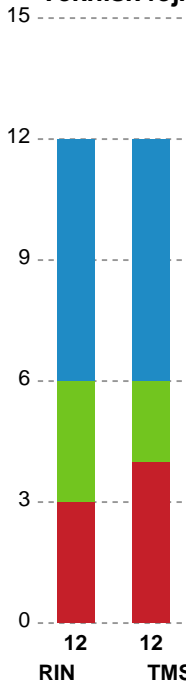

Fordeling af mål og skud

Ringkøbing Håndbold - TMS Ringsted Kvinder - 35-26 (21-12)

Intet billede angivet

390754 / 01.05.2022, 16.00 / Green Sports Arena - Hal 1 / Bambusa Kvindeligaen - Kvalifikation slutkampe

Angrebet sluttede med:

Skuddene endte med:

Teknisk fejl

2 min

Assist

Målforskel i løbet af kampen

Shotplot for Første halvleg

Ringkøbing Håndbold - TMS Ringsted Kvinder - 35-26 (21-12)