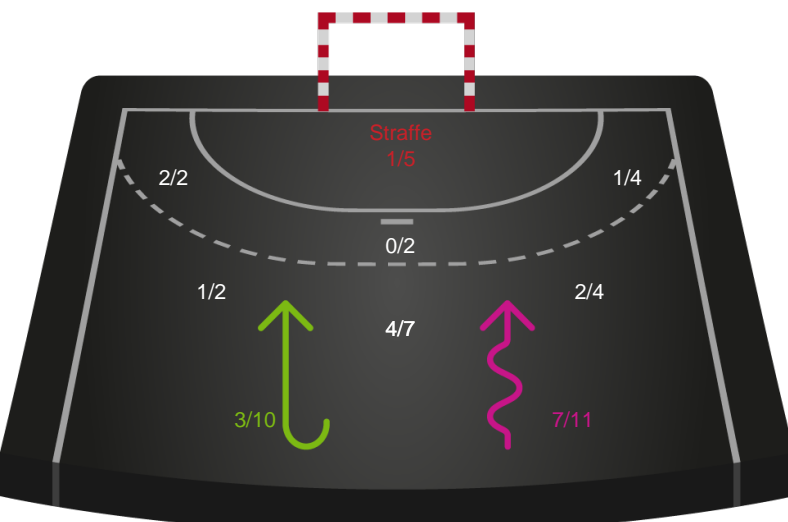

Shotplot for Total

Ringkøbing Håndbold - TMS Ringsted Kvinder - 35-26 (21-12)

Intet billede angivet

390754 / 01.05.2022, 16.00 / Green Sports Arena - Hal 1 / Bambusa Kvindeligaen - Kvalifikation slutkampe

Ringkøbing Håndbold

Redningsdiagram