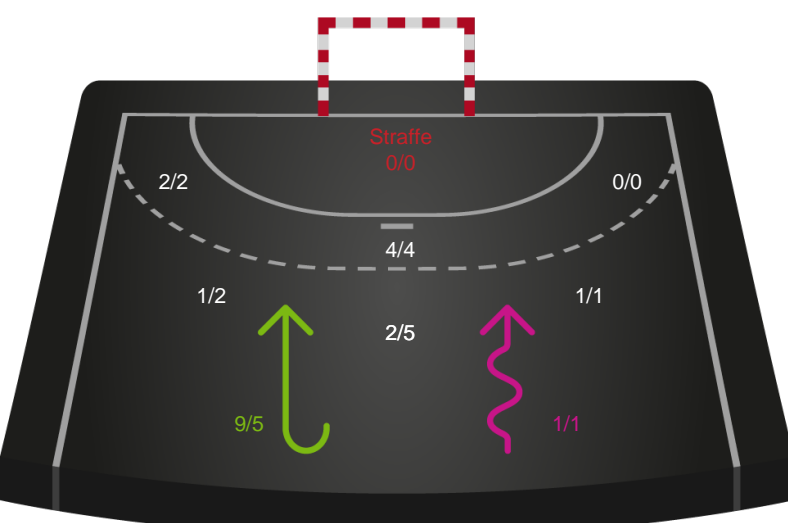

Ringkøbing Håndbold

Skuddiagram