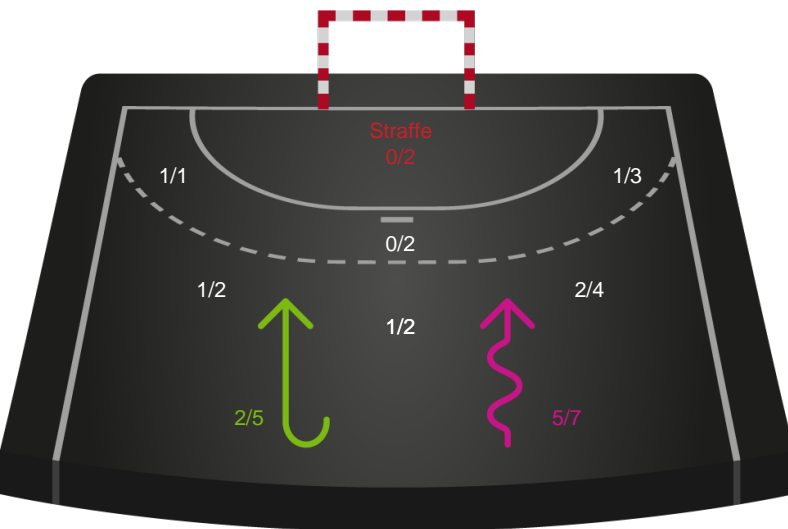

Shotplot for Anden halvleg

Ringkøbing Håndbold - TMS Ringsted Kvinder - 35-26 (21-12)

Intet billede angivet

390754 / 01.05.2022, 16.00 / Green Sports Arena - Hal 1 / Bambusa Kvindeligaen - Kvalifikation slutkampe

Ringkøbing Håndbold

Redningsdiagram