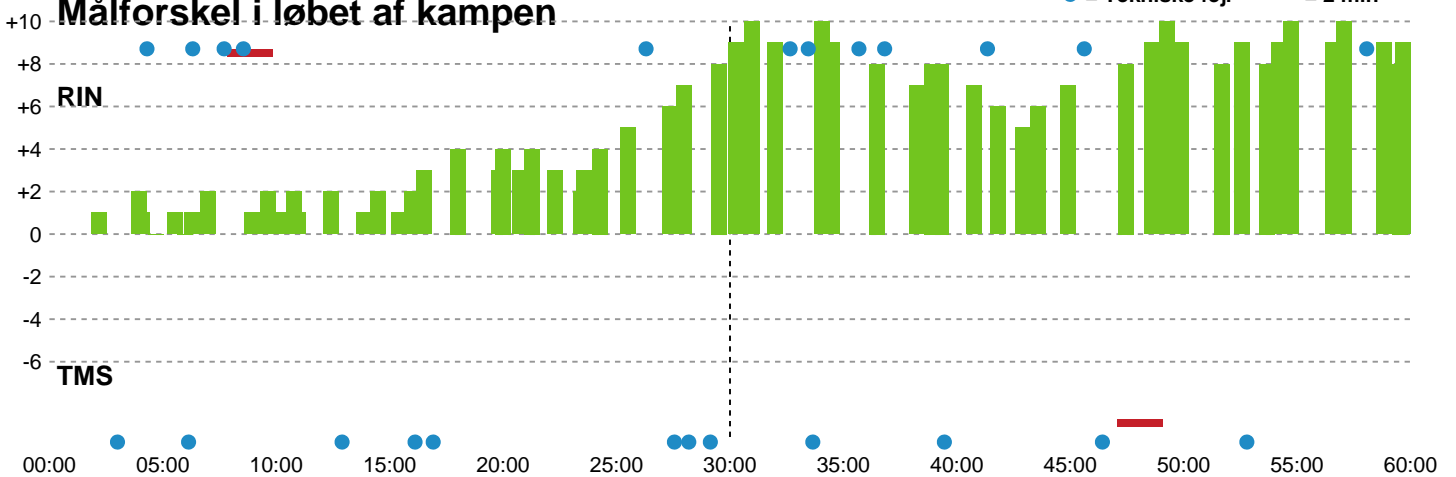

Fordeling af mål og skud

Ringkøbing Håndbold - TMS Ringsted Kvinder - 35-26 (21-12)

Intet billede angivet

390754 / 01.05.2022, 16.00 / Green Sports Arena - Hal 1 / Bambusa Kvindeligaen - Kvalifikation slutkampe

Angrebet sluttede med:

Skuddene endte med:

Teknisk fejl

2 min

Assist

Målforskel i løbet af kampen

Shotplot for Første halvleg

Ringkøbing Håndbold - TMS Ringsted Kvinder - 35-26 (21-12)