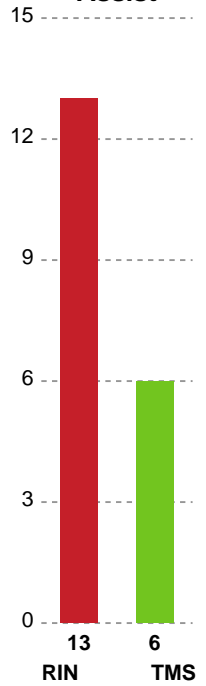

Fordeling af mål og skud

Ringkøbing Håndbold - TMS Ringsted Kvinder - 35-26 (21-12)

Intet billede angivet

390754 / 01.05.2022, 16.00 / Green Sports Arena - Hal 1 / Bambusa Kvindeligaen - Kvalifikation slutkampe

Angrebet sluttede med:

Skuddene endte med:

Teknisk fejl

2 min

Assist

Målforskel i løbet af kampen

Shotplot for Første halvleg

Ringkøbing Håndbold - TMS Ringsted Kvinder - 35-26 (21-12)