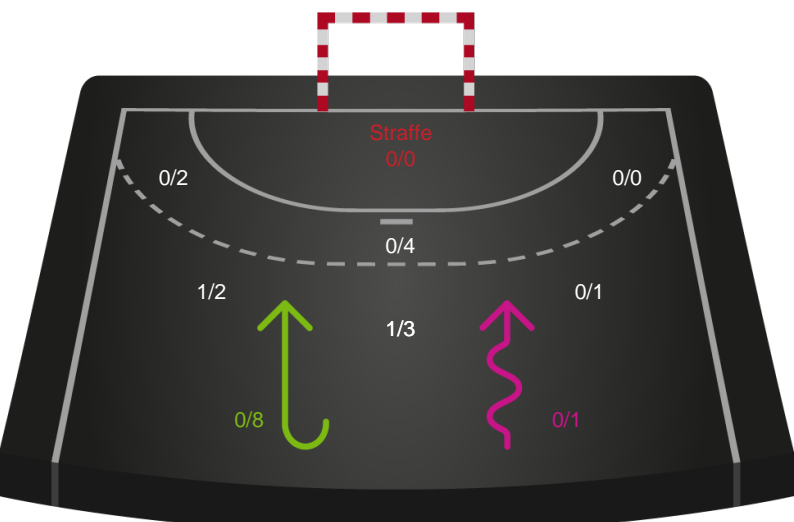

Intet billede angivet

390754 / 01.05.2022, 16.00 / Green Sports Arena - Hal 1 / Bambusa Kvindeligaen - Kvalifikation slutkampe

Ringkøbing Håndbold

Redningsdiagram

Kontra

Gennembrud

TMS Ringsted Kvinder

Redningsdiagram