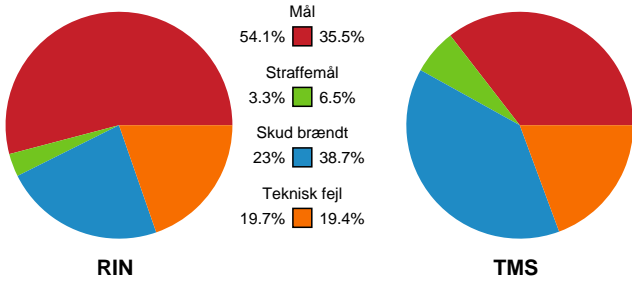

Fordeling af mål og skud

Ringkøbing Håndbold - TMS Ringsted Kvinder - 35-26 (21-12)

Intet billede angivet

390754 / 01.05.2022, 16.00 / Green Sports Arena - Hal 1 / Bambusa Kvindeligaen - Kvalifikation slutkampe

Angrebet sluttede med:

Skuddene endte med:

Teknisk fejl

2 min

Assist

Målforskel i løbet af kampen

Shotplot for Første halvleg

Ringkøbing Håndbold - TMS Ringsted Kvinder - 35-26 (21-12)