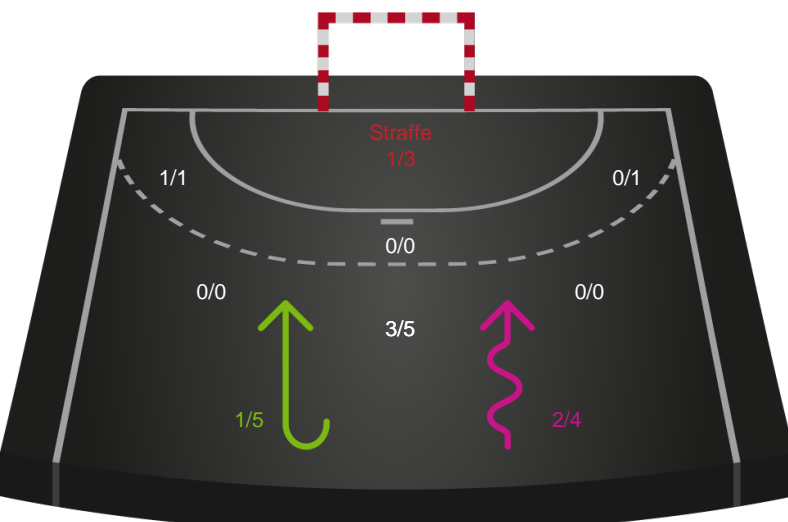

Shotplot for Første halvleg

Ringkøbing Håndbold - TMS Ringsted Kvinder - 35-26 (21-12)

Intet billede angivet

390754 / 01.05.2022, 16.00 / Green Sports Arena - Hal 1 / Bambusa Kvindeligaen - Kvalifikation slutkampe

Ringkøbing Håndbold

Redningsdiagram