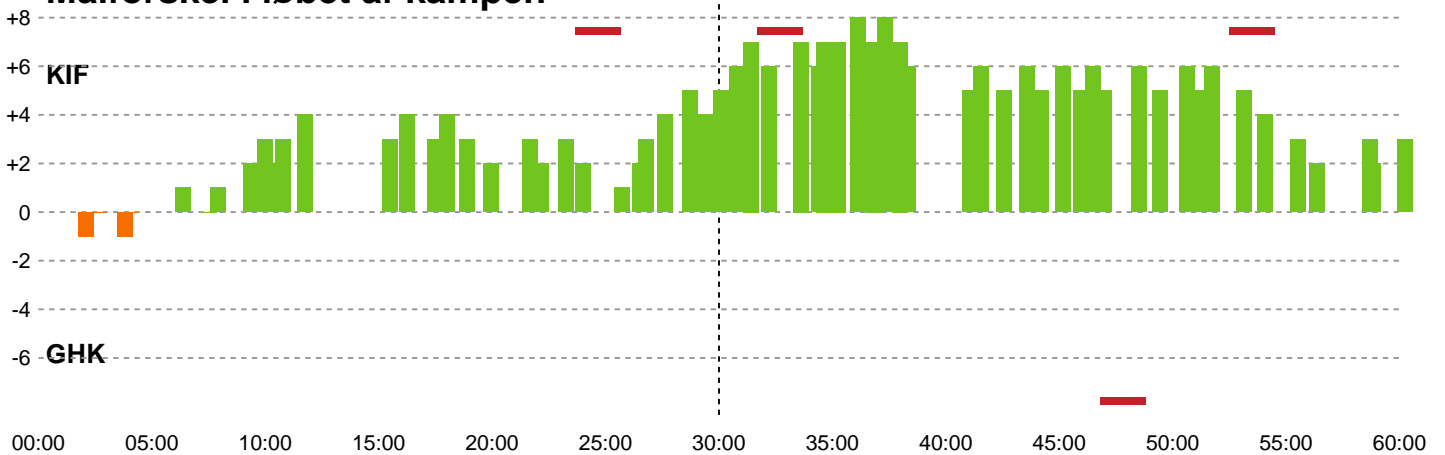

### Skuddene endte med:

Regelbrud  
Tabt bold  
Fejlaflevering

● = Tekniske fejl — = 2 min

### Målforskel i løbet af kampen