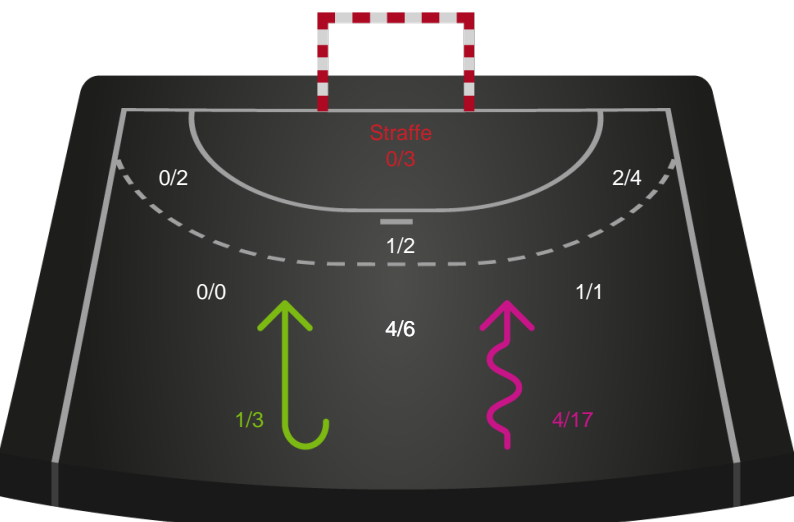

Randers HK

Redningsdiagram