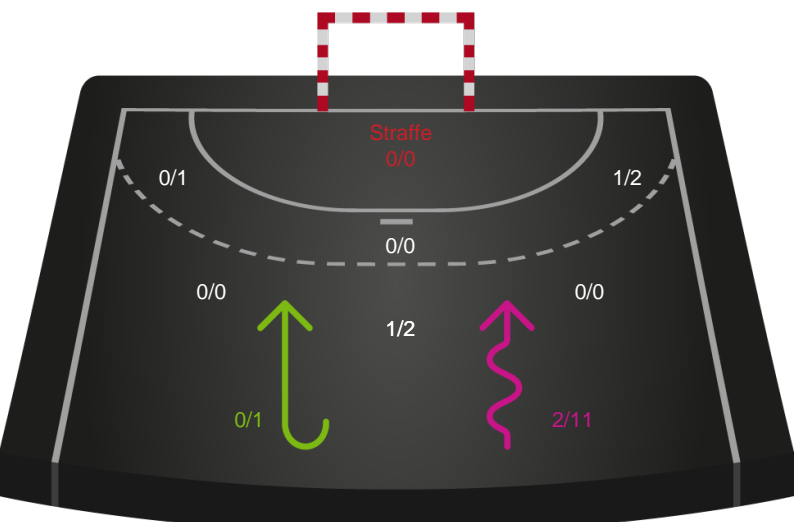

Randers HK

Redningsdiagram