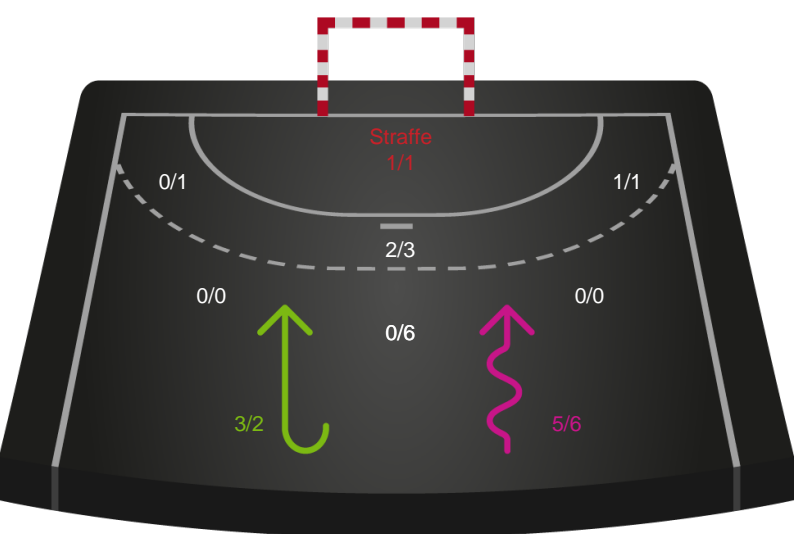

Randers HK

Skuddiagram