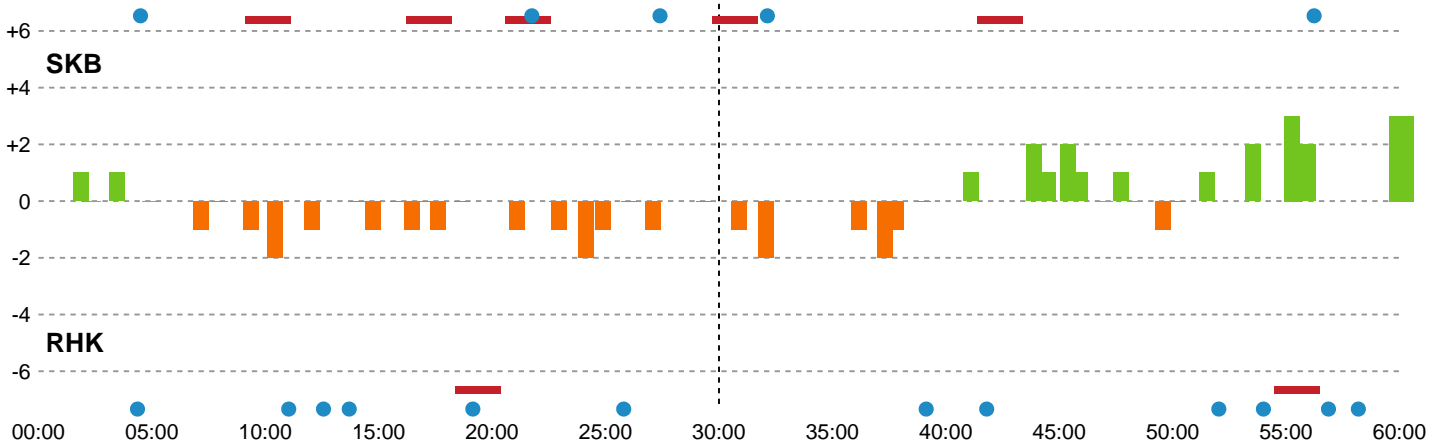

Fordeling af mål og skud

Skanderborg Håndbold - Randers HK - 25-22 (12-12)

Intet billede angivet

316634 / 28.03.2021, 15.00 / Fælledhallen - bane 1 / Bambusa Kvindeligaen - Kvalifikationsspil

Angrebet sluttede med:

Skuddene endte med:

Teknisk fejl

2 min

Assist

Målforskel i løbet af kampen

Shotplot for Første halvleg

Skanderborg Håndbold - Randers HK - 25-22 (12-12)

316634 / 28.03.2021, 15.00 / Fælledhallen - bane 1 / Bambusa Kvindeligaen - Kvalifikationsspil

Intet billede angivet

Skanderborg Håndbold

Redningsdiagram

Kontra

Gennembrud

Randers HK

Redningsdiagram

Kontra