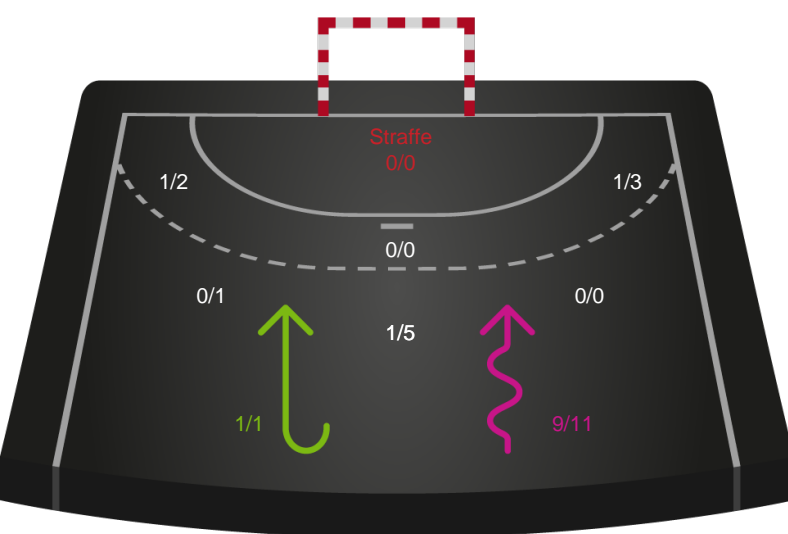

Skanderborg Håndbold

Skuddiagram