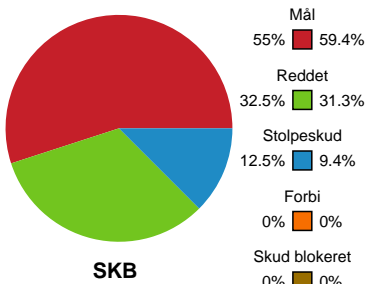

Fordeling af mål og skud

Skanderborg Håndbold - Randers HK - 25-22 (12-12)

Intet billede angivet

316634 / 28.03.2021, 15.00 / Fælledhallen - bane 1 / Bambusa Kvindeligaen - Kvalifikationsspil

Angrebet sluttede med:

Skuddene endte med:

Teknisk fejl

2 min

Assist

Målforskel i løbet af kampen

Shotplot for Første halvleg

Skanderborg Håndbold - Randers HK - 25-22 (12-12)

316634 / 28.03.2021, 15.00 / Fælledhallen - bane 1 / Bambusa Kvindeligaen - Kvalifikationsspil