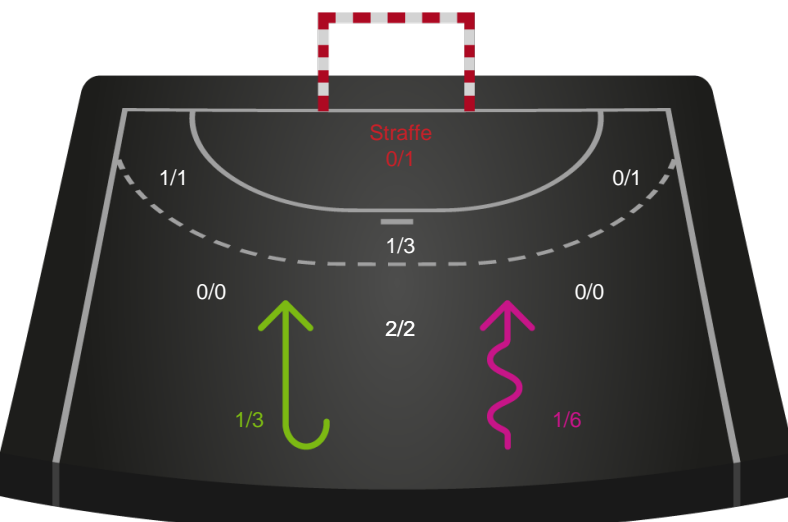

Shotplot for Første halvleg

Skanderborg Håndbold - Randers HK - 25-22 (12-12)

316634 / 28.03.2021, 15.00 / Fælledhallen - bane 1 / Bambusa Kvindeligaen - Kvalifikationsspil

Intet billede angivet

Skanderborg Håndbold

Redningsdiagram