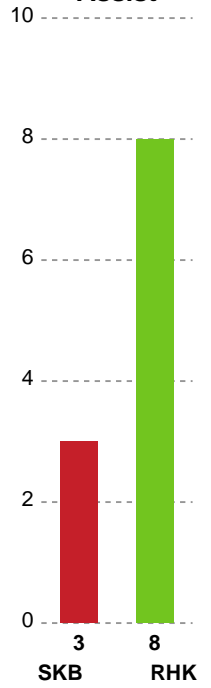

Fordeling af mål og skud

Skanderborg Håndbold - Randers HK - 25-22 (12-12)

Intet billede angivet

316634 / 28.03.2021, 15.00 / Fælledhallen - bane 1 / Bambusa Kvindeligaen - Kvalifikationsspil

Angrebet sluttede med:

Skuddene endte med:

Teknisk fejl

2 min

Assist

Målforskel i løbet af kampen

Shotplot for Første halvleg

Skanderborg Håndbold - Randers HK - 25-22 (12-12)

316634 / 28.03.2021, 15.00 / Fælledhallen - bane 1 / Bambusa Kvindeligaen - Kvalifikationsspil

Intet billede angivet

Skanderborg Håndbold

Redningsdiagram

Kontra

Gennembrud

Randers HK

Redningsdiagram

Kontra