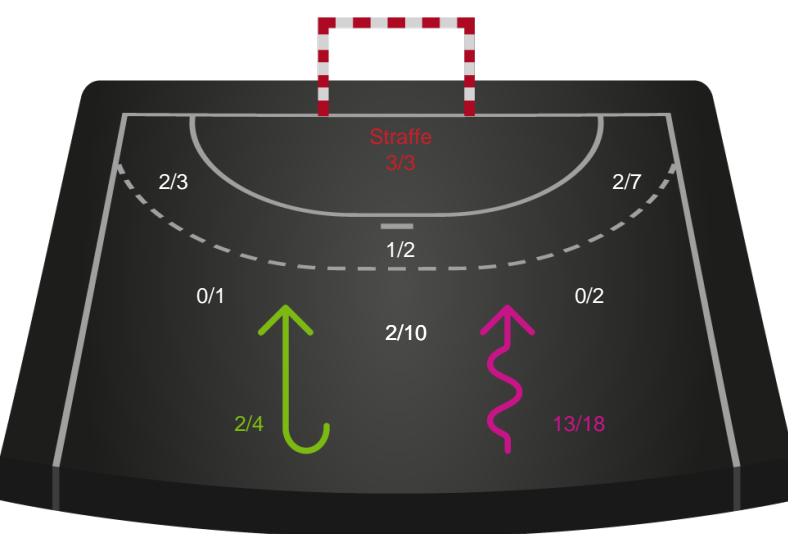

Skanderborg Håndbold

Skuddiagram