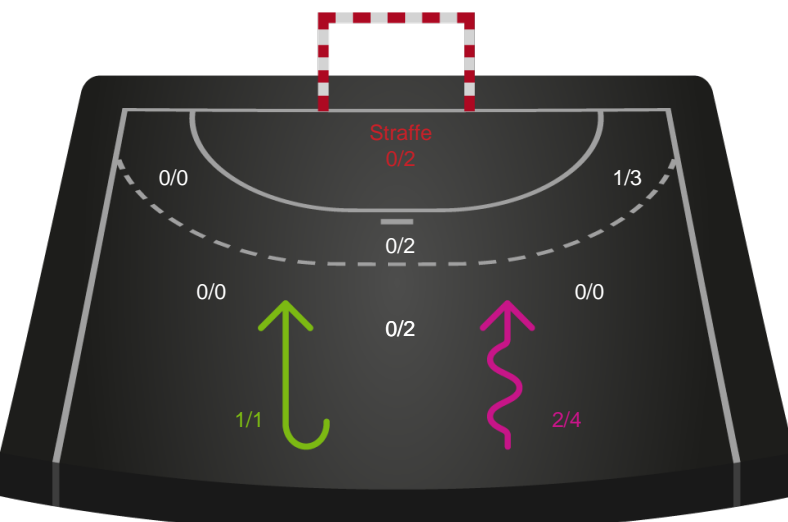

Shotplot for Anden halvleg

Skanderborg Håndbold - Randers HK - 25-22 (12-12)

316634 / 28.03.2021, 15.00 / Fælledhallen - bane 1 / Bambusa Kvindeligaen - Kvalifikationsspil

Intet billede angivet

Skanderborg Håndbold

Redningsdiagram