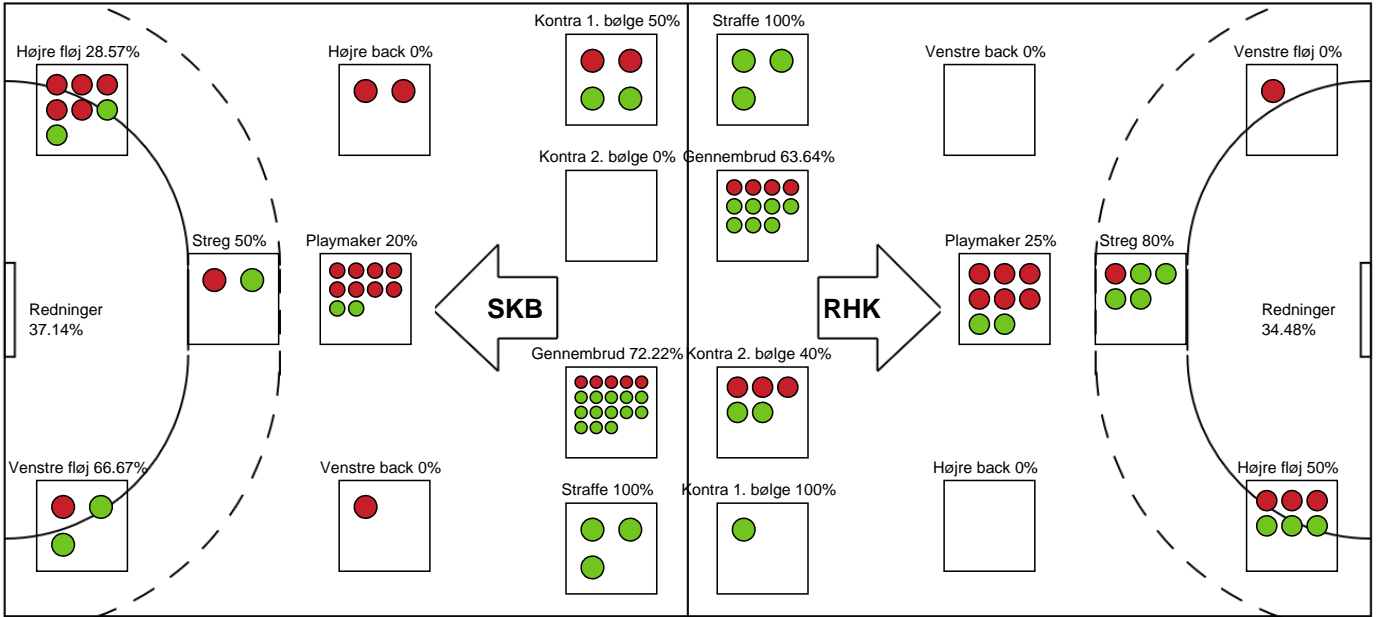

Markspillere

Nr	Navn	Mål/Skud	Straffe-mål/skud	Total Mål/Skud	Assist	Tilkendt straffe	Forårsagede straffe	Rødt kort	Tabt bold	Bold erob.	Fejl aflv.	Regelbrud	2min udvis.	MEP
3	Signe SCHAAR	0/1 0%	0/0 0%	0/1 0%	0	0	2	0	0	0	0	0	0	-0.68
5	Julie PONTOPPIDAN	1/1 100%	0/0 0%	1/1 100%	0	0	0	0	0	1	0	0	0	1.05
6	Christina Jacobsen HANSEN	0/0 0%	0/0 0%	0/0 0%	0	0	0	0	0	0	0	0	0	0
8	Tania Bilde KNUDSEN	1/2 50%	0/0 0%	1/2 50%	0	0	0	0	1	0	0	0	0	0.12
10	Nicoline Nørgaard OLSEN	5/10 50%	0/0 0%	5/10 50%	2	2	0	0	0	2	2	1	0	3.18
14	Camilla DEGN	0/0 0%	0/0 0%	0/0 0%	0	0	0	0	0	0	0	1	0	-0.35
17	Mai KRAGBALLE	2/4 50%	1/1 100%	3/5 60%	0	0	0	1	0	0	0	0	0	1.22
19	Kristin THORLEIFSDÓTTIR	4/11 36.36%	2/2 100%	6/13 46.15%	5	0	1	0	1	0	3	1	1	1.47
48	Sidsel MEJLVANG	5/7 71.43%	0/0 0%	5/7 71.43%	0	1	0	0	0	0	0	1	1	3.19
55	Ida CALLISEN	1/1 100%	0/0 0%	1/1 100%	0	0	0	0	0	0	0	0	0	0.75
96	Mia Hoffensitz MØLLER	0/0 0%	0/0 0%	0/0 0%	1	0	0	0	0	0	0	1	0	0.1

Fordeling af mål og skud

Skanderborg Håndbold - Randers HK - 25-22 (12-12)

Intet billede angivet

316634 / 28.03.2021, 15.00 / Fælledhallen - bane 1 / Bambusa Kvindeligaen - Kvalifikationsspil

Angrebet sluttede med: