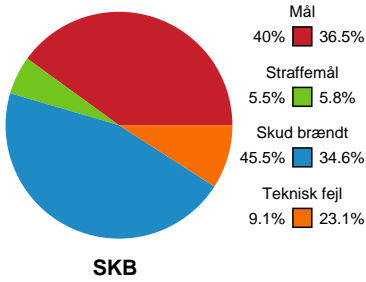

Fordeling af mål og skud

Skanderborg Håndbold - Randers HK - 25-22 (12-12)

Intet billede angivet

316634 / 28.03.2021, 15.00 / Fælledhallen - bane 1 / Bambusa Kvindeligaen - Kvalifikationsspil

Angrebet sluttede med:

Skuddene endte med:

Teknisk fejl

2 min

Assist

Målforskel i løbet af kampen

Shotplot for Første halvleg

Skanderborg Håndbold - Randers HK - 25-22 (12-12)

316634 / 28.03.2021, 15.00 / Fælledhallen - bane 1 / Bambusa Kvindeligaen - Kvalifikationsspil