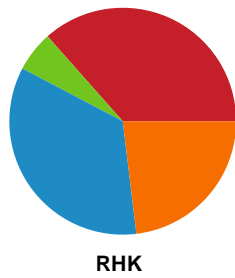

Fordeling af mål og skud

Skanderborg Håndbold - Randers HK - 25-22 (12-12)

Intet billede angivet

316634 / 28.03.2021, 15.00 / Fælledhallen - bane 1 / Bambusa Kvindeligaen - Kvalifikationsspil

Angrebet sluttede med: