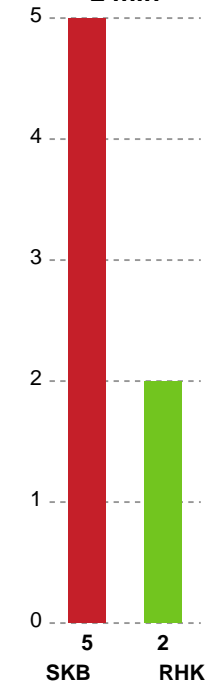

Fordeling af mål og skud

Skanderborg Håndbold - Randers HK - 25-22 (12-12)

Intet billede angivet

316634 / 28.03.2021, 15.00 / Fælledhallen - bane 1 / Bambusa Kvindeligaen - Kvalifikationsspil

Angrebet sluttede med:

Skuddene endte med:

Teknisk fejl

2 min

Assist

Målforskel i løbet af kampen

Shotplot for Første halvleg

Skanderborg Håndbold - Randers HK - 25-22 (12-12)

316634 / 28.03.2021, 15.00 / Fælledhallen - bane 1 / Bambusa Kvindeligaen - Kvalifikationsspil