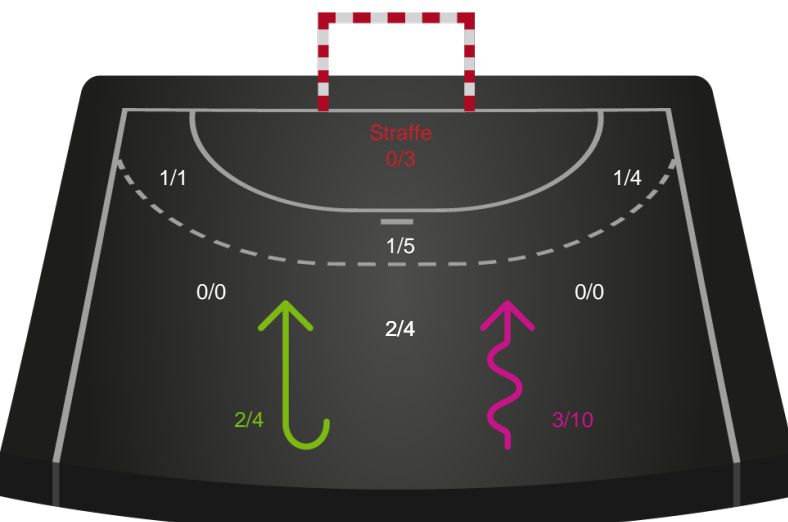

Shotplot for Total

Skanderborg Håndbold - Randers HK - 25-22 (12-12)

316634 / 28.03.2021, 15.00 / Fælledhallen - bane 1 / Bambusa Kvindeligaen - Kvalifikationsspil

Intet billede angivet

Skanderborg Håndbold

Redningsdiagram