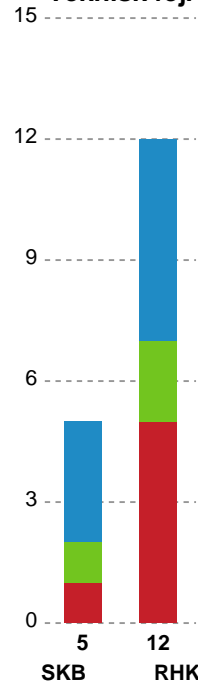

Fordeling af mål og skud

Skanderborg Håndbold - Randers HK - 25-22 (12-12)

Intet billede angivet

316634 / 28.03.2021, 15.00 / Fælledhallen - bane 1 / Bambusa Kvindeligaen - Kvalifikationsspil

Angrebet sluttede med:

Skuddene endte med:

Teknisk fejl

2 min

Assist

Målforskel i løbet af kampen

Shotplot for Første halvleg

Skanderborg Håndbold - Randers HK - 25-22 (12-12)

316634 / 28.03.2021, 15.00 / Fælledhallen - bane 1 / Bambusa Kvindeligaen - Kvalifikationsspil