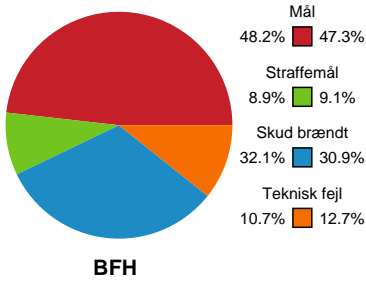

Fordeling af mål og skud

Bjerringbro FH - EH Aalborg - 32-31 (14-14)

748275 / 28.01.2025, 19.00 / & Kulturcenter 1 / Kvindeligaen - Grundspil

Angrebet sluttede med:

Skuddene endte med:

Teknisk fejl

2 min

Assist

Målforskel i løbet af kampen

Shotplot for Første halvleg

Bjerringbro FH - EH Aalborg - 32-31 (14-14)

748275 / 28.01.2025, 19.00 / & Kulturcenter 1 / Kvindeligaen - Grundspil

Bjerringbro FH

Redningsdiagram

Kontra