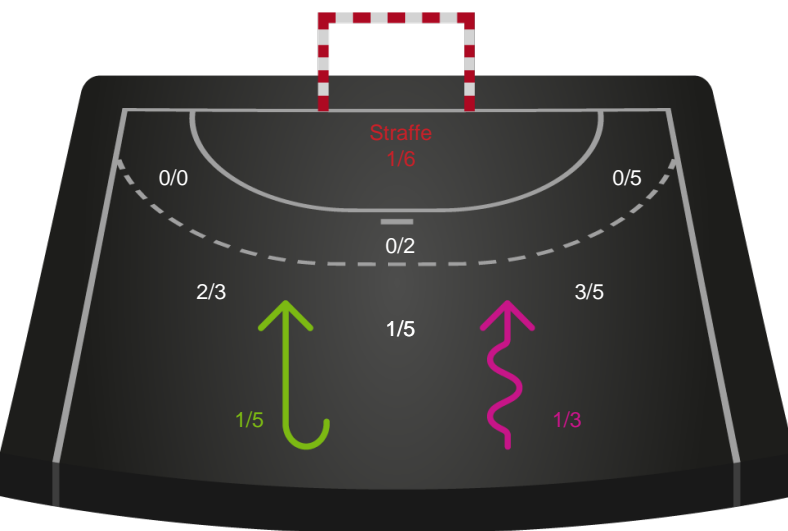

Shotplot for Total

Bjerringbro FH - EH Aalborg - 32-31 (14-14)

748275 / 28.01.2025, 19.00 / & Kulturcenter 1 / Kvindeligaen - Grundspil

Bjerringbro FH

Redningsdiagram

Kontra

Gennembrud

EH Aalborg