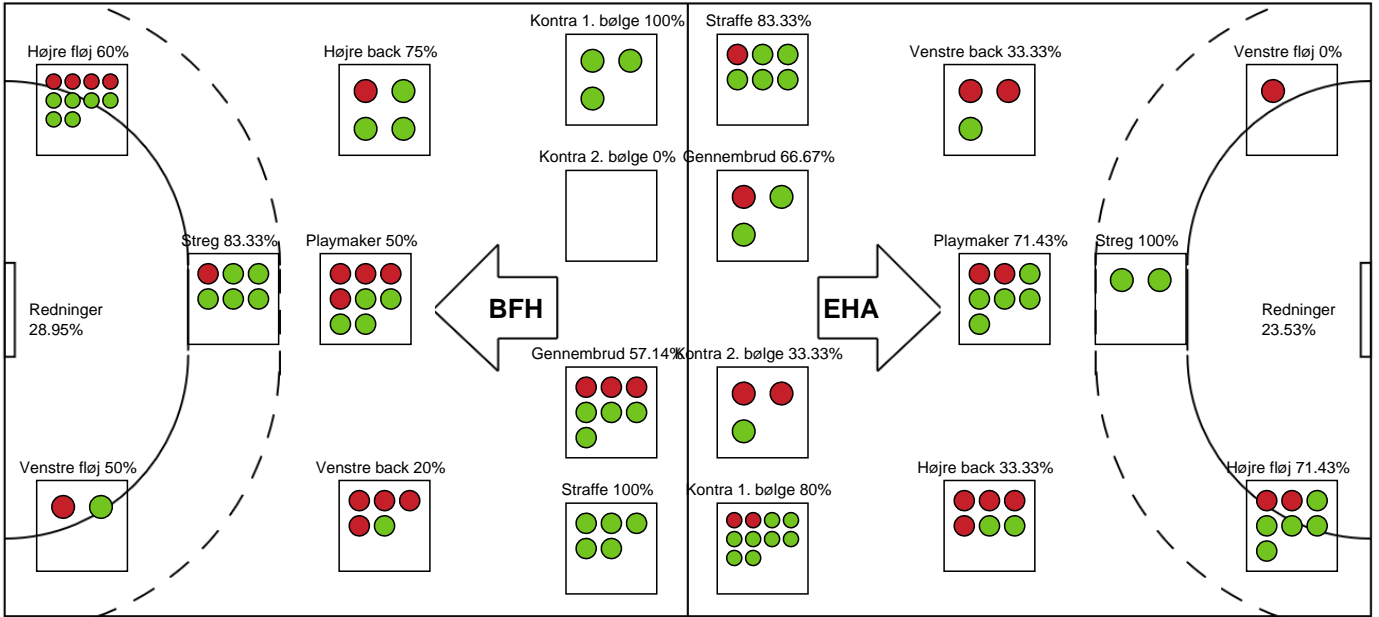

Markspillere

| Nr | Navn | Mål/Skud | Straffe-mål/skud | Total Mål/Skud | Assist | Tilkendt straffe | Forårsagede straffe | Rødt kort | Tabt bold | Bold erob. | Fejl aflv. | Regelbrud | 2min udvis. | MEP |
|----|--------------------|---------------|------------------|----------------|--------|------------------|---------------------|-----------|-----------|------------|------------|-----------|-------------|-------|
| 4 | Cecilie TERMANSEN | 2/2 100% | 0/0 0% | 2/2 100% | 0 | 1 | 0 | 0 | 0 | 0 | 0 | 0 | 0 | 2.12 |
| 5 | Anna Hviid BANG | 2/4 50% | 0/0 0% | 2/4 50% | 4 | 0 | 0 | 0 | 0 | 0 | 2 | 0 | 1 | 1.22 |
| 6 | Isabella SØRENSEN | 0/0 0% | 0/0 0% | 0/0 0% | 0 | 0 | 2 | 0 | 0 | 0 | 0 | 0 | 0 | -0.4 |
| 7 | Marlene DAHLMANN | 0/0 0% | 0/0 0% | 0/0 0% | 0 | 0 | 0 | 0 | 0 | 0 | 0 | 0 | 0 | 0 |
| 8 | Tine GEERTSEN | 0/0 0% | 0/0 0% | 0/0 0% | 0 | 0 | 0 | 0 | 0 | 0 | 0 | 0 | 0 | 0 |
| 9 | Camilla THORHAUGE | 0/0 0% | 0/0 0% | 0/0 0% | 0 | 0 | 0 | 0 | 0 | 0 | 0 | 0 | 0 | 0 |
| 10 | Sofie LASSEN | 0/0 0% | 0/0 0% | 0/0 0% | 0 | 0 | 1 | 0 | 0 | 0 | 1 | 0 | 0 | -0.58 |
| 17 | Lin JOHANNSEN | 0/0 0% | 0/0 0% | 0/0 0% | 0 | 0 | 0 | 0 | 0 | 0 | 0 | 0 | 0 | 0 |
| 19 | Mette BRANDT | 0/2 0% | 0/0 0% | 0/2 0% | 0 | 0 | 0 | 0 | 1 | 0 | 0 | 0 | 0 | -0.75 |
| 21 | Frederikke GULMARK | 4/7 57.14% | 0/0 0% | 4/7 57.14% | 1 | 1 | 1 | 0 | 0 | 0 | 0 | 0 | 0 | 2.67 |
| 22 | Mirja LYNGSØ | 0/0 0% | 0/0 0% | 0/0 0% | 0 | 1 | 0 | 0 | 1 | 0 | 0 | 0 | 0 | 0.07 |
| 23 | Silje BRØNS | 4/7 57.14% | 0/0 0% | 4/7 57.14% | 1 | 1 | 0 | 0 | 0 | 0 | 0 | 0 | 0 | 2.92 |
| 28 | Maiken SKOV | 6/8 75% | 0/0 0% | 6/8 75% | 0 | 2 | 1 | 0 | 0 | 0 | 0 | 0 | 1 | 4.4 |
| 30 | Clara LERBY | 7/9 77.78% | 5/6 83.33% | 12/15 80% | 0 | 0 | 0 | 0 | 0 | 1 | 0 | 0 | 0 | 6.77 |

Fordeling af mål og skud

Bjerringbro FH - EH Aalborg - 32-31 (14-14)

748275 / 28.01.2025, 19.00 / & Kulturcenter 1 / Kvindeligaen - Grundspil

Angrebet sluttede med:

Skuddene endte med:

Teknisk fejl

2 min

Assist