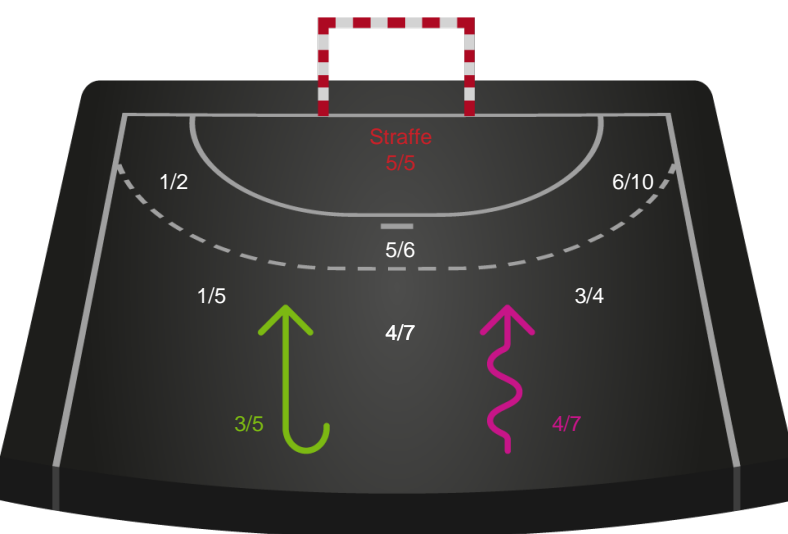

Bjerringbro FH

Skuddiagram