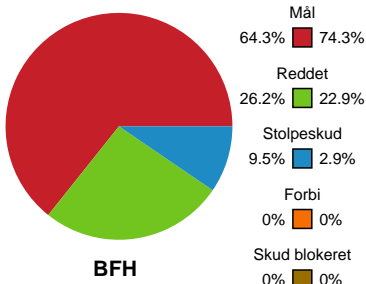

Fordeling af mål og skud

Bjerringbro FH - EH Aalborg - 32-31 (14-14)

748275 / 28.01.2025, 19.00 / & Kulturcenter 1 / Kvindeligaen - Grundspil

Angrebet sluttede med:

Skuddene endte med:

Teknisk fejl

2 min

Assist

Målforskel i løbet af kampen

Shotplot for Første halvleg

Bjerringbro FH - EH Aalborg - 32-31 (14-14)

748275 / 28.01.2025, 19.00 / & Kulturcenter 1 / Kvindeligaen - Grundspil

Bjerringbro FH

Redningsdiagram

Kontra