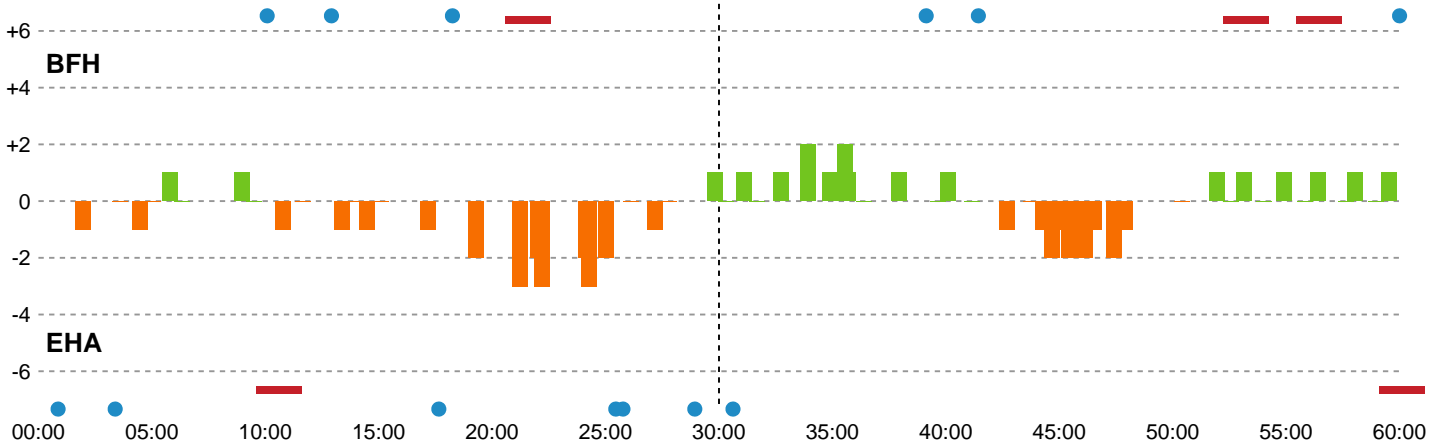

SPILLERSTATISTIK

Bjerringbro FH - EH Aalborg - 32-31 (14-14)

748275 / 28.01.2025, 19.00 / & Kulturcenter 1 / Kvindeligaen - Grundspil

EH Aalborg

Målmænd

| Nr | Navn | Redn/Skud | Straffe-Redn/skud | Total Redn/Skud | Mål imod | Skud forbi | Skud stolpe | Assist | Mål | Bold erob. | Fejl aflv. | Regelbrud | 2 min udvis. | MEP |
|----|-------------------|-----------------|-------------------|-----------------|----------|------------|-------------|--------|-----|------------|------------|-----------|--------------|------|
| 1 | Annika FRIDHEIM | 0/0 0% | 0/0 0% | 0/0 0% | 0 | 0 | 0 | 0 | 0 | 0 | 0 | 0 | 0 | 0 |
| 16 | Johanne GRAUGAARD | 11/38 28.95% | 0/4 0% | 11/42 26.19% | 31 | 2 | 3 | 0 | 1 | 0 | 0 | 0 | 0 | 1.16 |

Fordeling af mål og skud

Bjerringbro FH - EH Aalborg - 32-31 (14-14)

748275 / 28.01.2025, 19.00 / & Kulturcenter 1 / Kvindeligaen - Grundspil

Angrebet sluttede med:

Skuddene endte med:

Teknisk fejl

2 min

Assist

Målforskel i løbet af kampen

Shotplot for Første halvleg

Bjerringbro FH - EH Aalborg - 32-31 (14-14)

748275 / 28.01.2025, 19.00 / & Kulturcenter 1 / Kvindeligaen - Grundspil

Bjerringbro FH

Redningsdiagram

Kontra