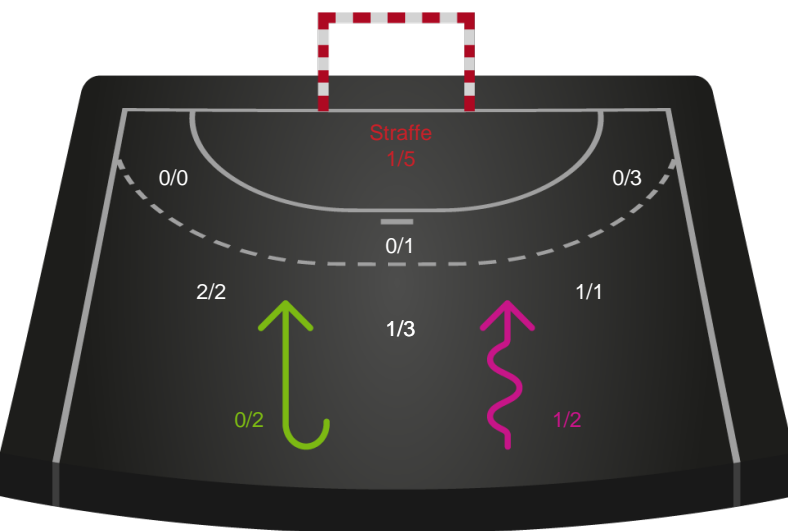

Shotplot for Anden halvleg

Bjerringbro FH - EH Aalborg - 32-31 (14-14)

748275 / 28.01.2025, 19.00 / & Kulturcenter 1 / Kvindeligaen - Grundspil

Bjerringbro FH

Redningsdiagram