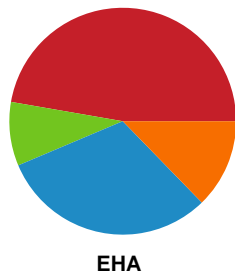

Fordeling af mål og skud

Bjerringbro FH - EH Aalborg - 32-31 (14-14)

748275 / 28.01.2025, 19.00 / & Kulturcenter 1 / Kvindeligaen - Grundspil

Angrebet sluttede med:

Skuddene endte med:

Teknisk fejl

2 min

Assist