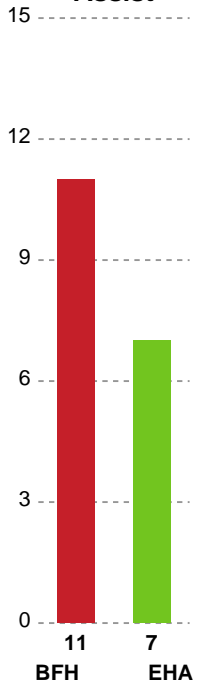

Fordeling af mål og skud

Bjerringbro FH - EH Aalborg - 32-31 (14-14)

748275 / 28.01.2025, 19.00 / & Kulturcenter 1 / Kvindeligaen - Grundspil

Angrebet sluttede med:

Skuddene endte med:

Teknisk fejl

2 min

Assist

Målforskel i løbet af kampen

Shotplot for Første halvleg

Bjerringbro FH - EH Aalborg - 32-31 (14-14)

748275 / 28.01.2025, 19.00 / & Kulturcenter 1 / Kvindeligaen - Grundspil

Bjerringbro FH

Redningsdiagram

Kontra