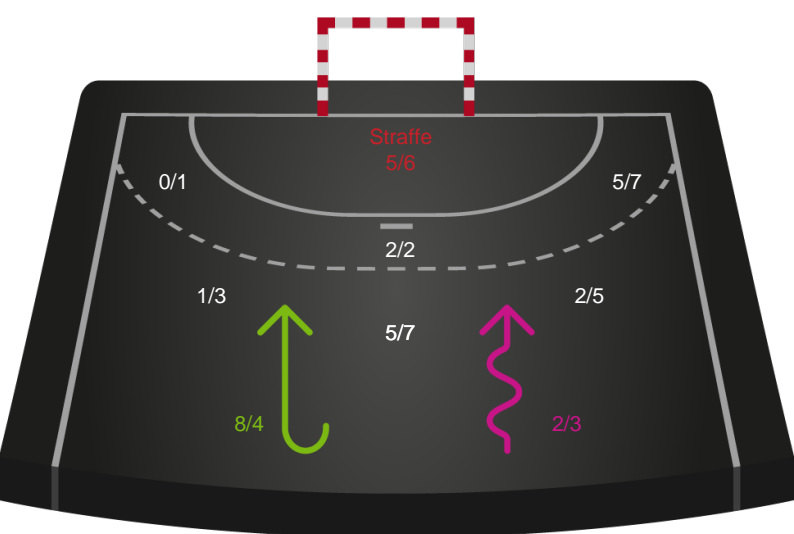

Skuddiagram

Kontra

Gennembrud

Hold statistik for Første halvleg

Bjerringbro FH - EH Aalborg - 32-31 (14-14)

748275 / 28.01.2025, 19.00 / & Kulturcenter 1 / Kvindeligaen - Grundspil

| Bjerringbro FH | | EH Aalborg |
|----------------|-----------------------|------------|
| 14 | Mål i alt | 14 |
| 11 | Mål i alm. spil | 13 |
| 3 | Straffemål | 1 |
| 3 | Redninger i alt | 5 |
| 3 | Redninger i alm. spil | 5 |
| 0 | Strafferedninger | 0 |
| 2 | Kontramål | 3 |
| 4 | Assist | 4 |
| 1 | Fejlaflevering | 3 |
| 1 | Tabt bold | 1 |
| 1 | Regelfejl | 0 |
| 3 | Tekniske fejl i alt | 4 |
| 1 | Udvisninger | 1 |
| 1 | Team Time out | 1 |
| 1 | Gult kort | 0 |
| 0 | Direkte rødt kort | 0 |
| 0 | Blåt kort | 0 |