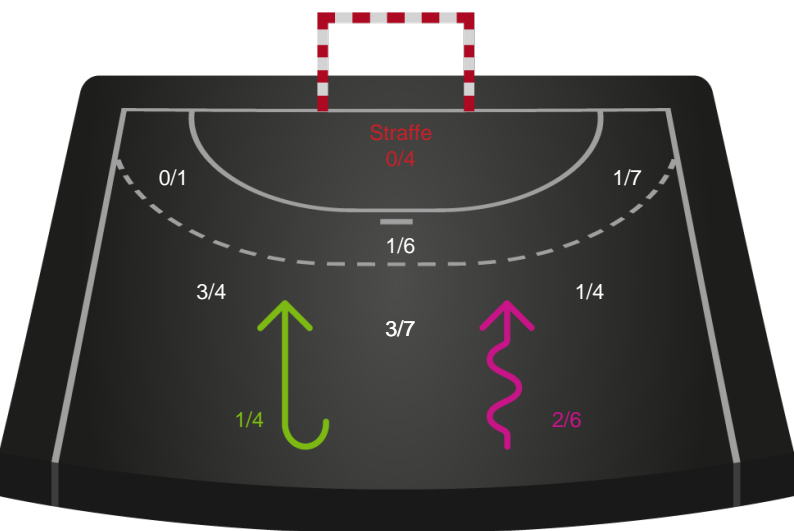

EH Aalborg

Redningsdiagram