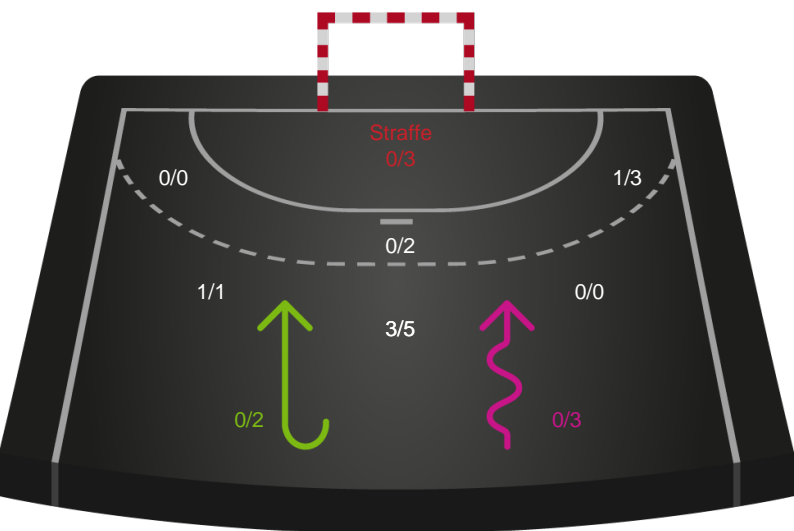

EH Aalborg

Redningsdiagram