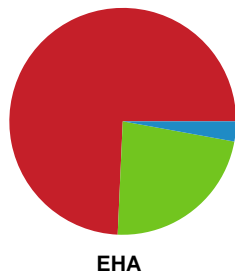

Fordeling af mål og skud

Bjerringbro FH - EH Aalborg - 32-31 (14-14)

748275 / 28.01.2025, 19.00 / & Kulturcenter 1 / Kvindeligaen - Grundspil

Angrebet sluttede med:

Skuddene endte med:

Teknisk fejl

2 min

Assist