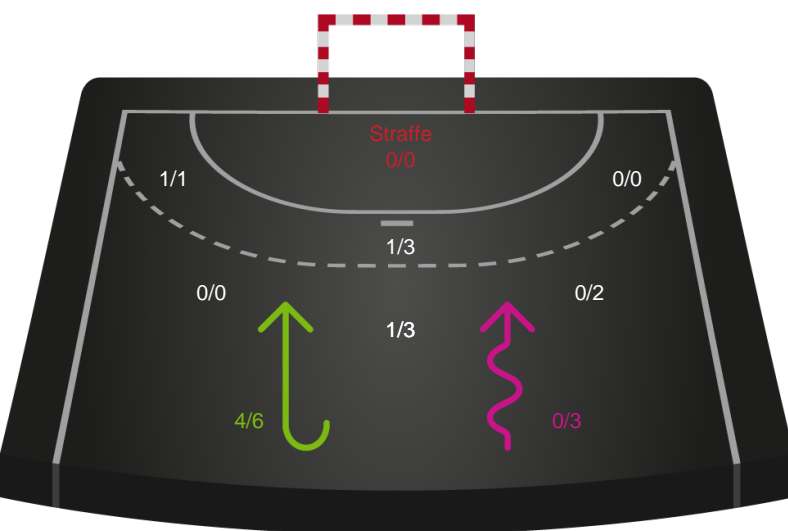

Ajax København

Skuddiagram