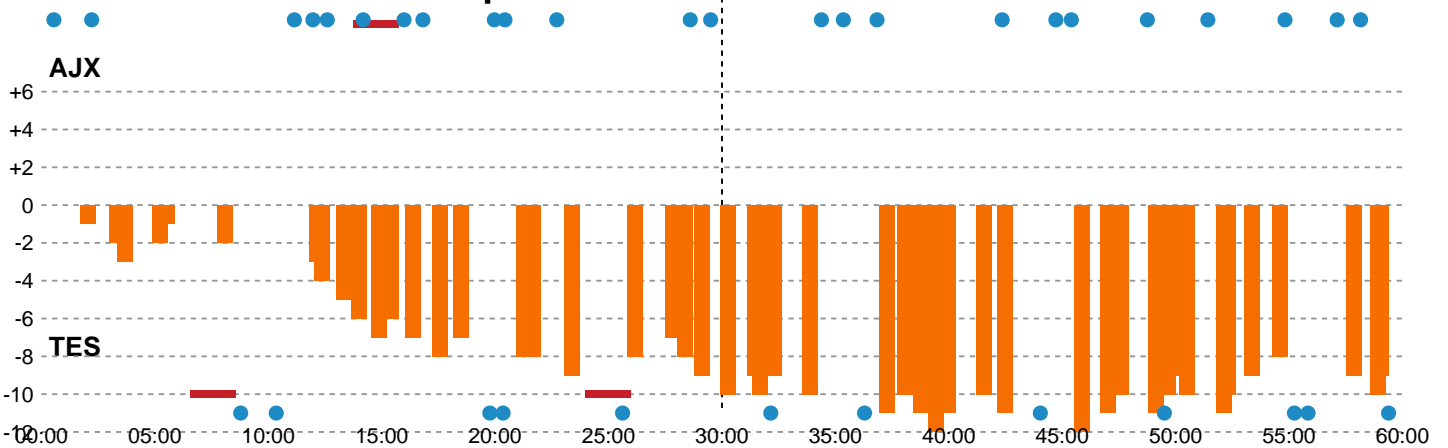

Fordeling af mål og skud

Ajax København - Team Esbjerg - 20-29 (7-17)

Intet billede angivet

458361 / 11.01.2023, 20.15 / Bavnehøj Arena / Kvindeligaen - Grundspil

Angrebet sluttede med:

Skuddene endte med:

Teknisk fejl

2 min

Assist

Målforskel i løbet af kampen

Shotplot for Første halvleg

Ajax København - Team Esbjerg - 20-29 (7-17)

458361 / 11.01.2023, 20.15 / Bavnehøj Arena / Kvindeligaen - Grundspil

Intet billede angivet