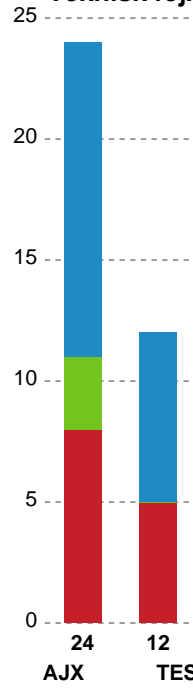

Markspillere

Nr	Navn	Mål/Skud	Straffe-mål/skud	Total Mål/Skud	Assist	Tilkendt straffe	Forårsagede straffe	Rødt kort	Tabt bold	Bold erob.	Fejl aflv.	Regelbrud	2min udvis.	MEP
3	Kaja Kamp NIELSEN	3/3 100%	0/0 0%	3/3 100%	0	0	0	0	0	1	0	0	0	2.75
4	Michala MØLLER	1/4 25%	0/0 0%	1/4 25%	3	0	0	0	0	0	0	0	0	0.8
9	Nora MØRK	0/1 0%	0/0 0%	0/1 0%	5	0	0	0	0	0	4	0	0	-0.35
10	Kathrine HEINDAHL	3/3 100%	0/0 0%	3/3 100%	1	0	0	0	0	0	0	1	0	2.35
14	Kristine BREISTØL	4/8 50%	0/0 0%	4/8 50%	1	0	0	0	0	0	0	0	1	2.67
17	Beyza TÜRKÖGLU	0/6 0%	0/0 0%	0/6 0%	0	0	0	0	0	0	0	1	0	-2.22
18	Mette TRANBORG	1/2 50%	0/0 0%	1/2 50%	4	0	1	0	0	0	0	0	1	1.27
20	Marit Røsberg JACOBSEN	2/3 66.67%	0/0 0%	2/3 66.67%	0	0	0	0	0	1	0	0	0	1.52
25	Henny REISTAD	4/5 80%	1/1 100%	5/6 83.33%	1	0	0	0	0	0	3	0	0	2.3
27	Anne Tolstrup PETERSEN	2/5 40%	0/0 0%	2/5 40%	0	0	0	0	0	0	0	0	0	0.54
33	Julie Bøe JACOBSEN	3/3 100%	0/0 0%	3/3 100%	0	0	0	0	0	0	0	1	0	1.9
51	Vilde Mortensen INGSTAD	5/6 83.33%	0/0 0%	5/6 83.33%	0	1	0	0	0	0	0	2	0	3.17

Fordeling af mål og skud

Ajax København - Team Esbjerg - 20-29 (7-17)

Intet billede angivet

458361 / 11.01.2023, 20.15 / Bavnehøj Arena / Kvindeligaen - Grundspil

Angrebet sluttede med:

Skuddene endte med:

Teknisk fejl

2 min

Assist

Målforskel i løbet af kampen

Shotplot for Første halvleg

Ajax København - Team Esbjerg - 20-29 (7-17)

458361 / 11.01.2023, 20.15 / Bavnehøj Arena / Kvindeligaen - Grundspil

Intet billede angivet