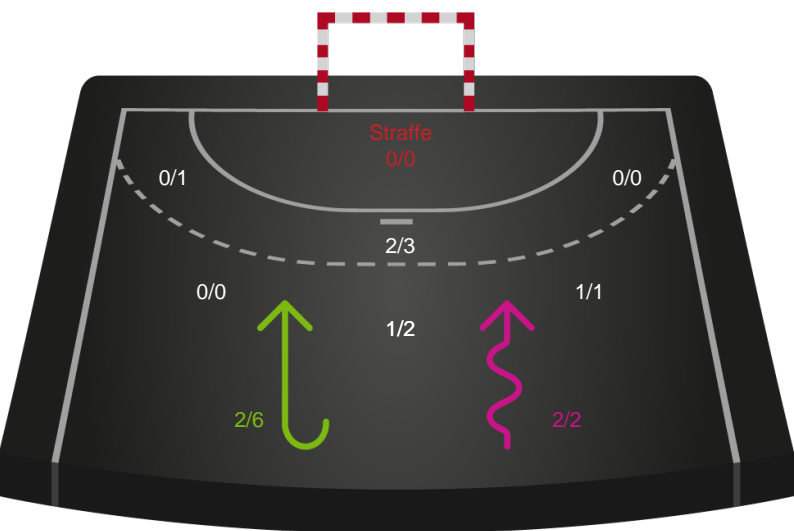

Team Esbjerg

Redningsdiagram