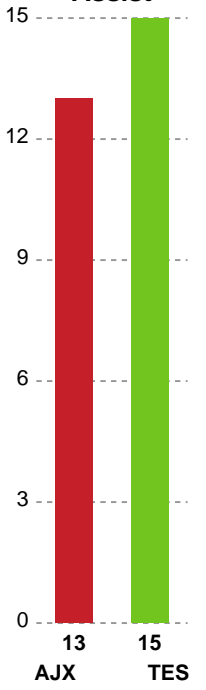

Markspillere

Nr	Navn	Mål/Skud	Straffe-mål/skud	Total Mål/Skud	Assist	Tilkendt straffe	Forårsagede straffe	Rødt kort	Tabt bold	Bold erob.	Fejl aflv.	Regelbrud	2min udvis.	MEP
3	Kaja Kamp NIELSEN	3/3 100%	0/0 0%	3/3 100%	0	0	0	0	0	1	0	0	0	2.75
4	Michala MØLLER	1/4 25%	0/0 0%	1/4 25%	3	0	0	0	0	0	0	0	0	0.8
9	Nora MØRK	0/1 0%	0/0 0%	0/1 0%	5	0	0	0	0	0	4	0	0	-0.35
10	Kathrine HEINDAHL	3/3 100%	0/0 0%	3/3 100%	1	0	0	0	0	0	0	1	0	2.35
14	Kristine BREISTØL	4/8 50%	0/0 0%	4/8 50%	1	0	0	0	0	0	0	0	1	2.67
17	Beyza TÜRKÖGLU	0/6 0%	0/0 0%	0/6 0%	0	0	0	0	0	0	0	1	0	-2.22
18	Mette TRANBORG	1/2 50%	0/0 0%	1/2 50%	4	0	1	0	0	0	0	0	1	1.27
20	Marit Røsberg JACOBSEN	2/3 66.67%	0/0 0%	2/3 66.67%	0	0	0	0	0	1	0	0	0	1.52
25	Henny REISTAD	4/5 80%	1/1 100%	5/6 83.33%	1	0	0	0	0	0	3	0	0	2.3
27	Anne Tolstrup PETERSEN	2/5 40%	0/0 0%	2/5 40%	0	0	0	0	0	0	0	0	0	0.54
33	Julie Bøe JACOBSEN	3/3 100%	0/0 0%	3/3 100%	0	0	0	0	0	0	0	1	0	1.9
51	Vilde Mortensen INGSTAD	5/6 83.33%	0/0 0%	5/6 83.33%	0	1	0	0	0	0	0	2	0	3.17

Fordeling af mål og skud

Ajax København - Team Esbjerg - 20-29 (7-17)

Intet billede angivet

458361 / 11.01.2023, 20.15 / Bavnehøj Arena / Kvindeligaen - Grundspil

Angrebet sluttede med:

Skuddene endte med:

Teknisk fejl

2 min

Assist

Målforskel i løbet af kampen

Shotplot for Første halvleg

Ajax København - Team Esbjerg - 20-29 (7-17)

458361 / 11.01.2023, 20.15 / Bavnehøj Arena / Kvindeligaen - Grundspil

Intet billede angivet