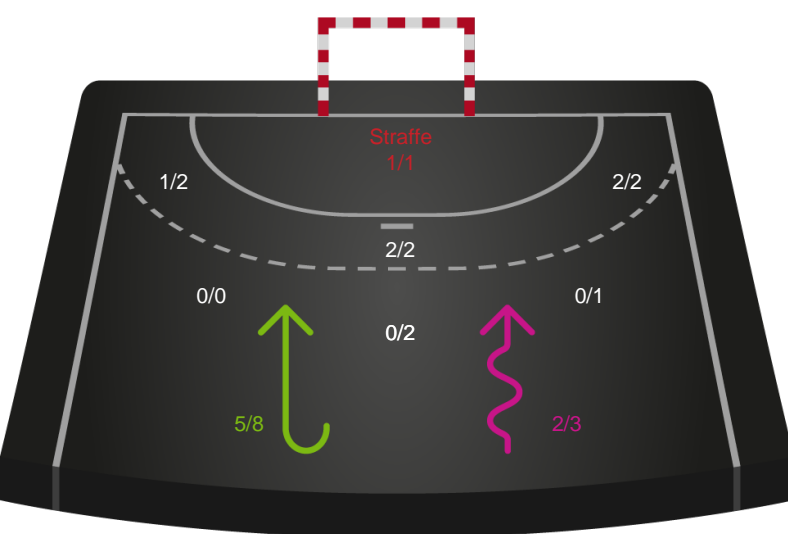

Ajax København

Skuddiagram