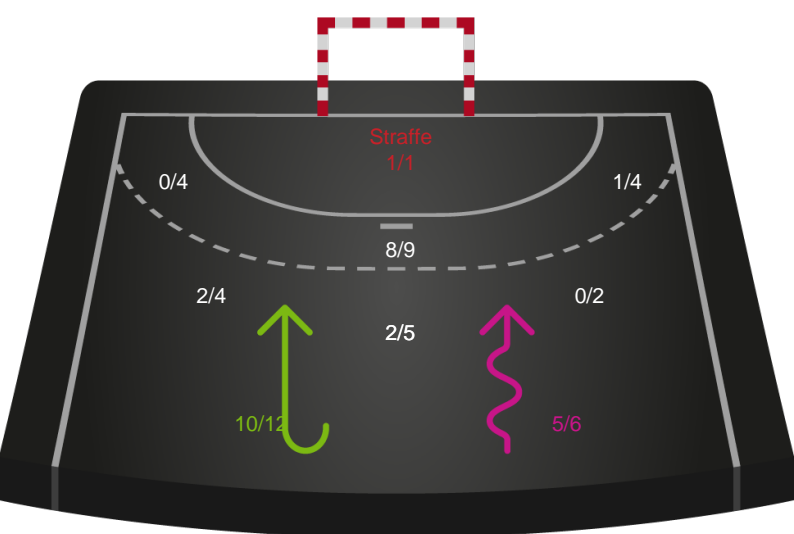

Team Esbjerg

Skuddiagram