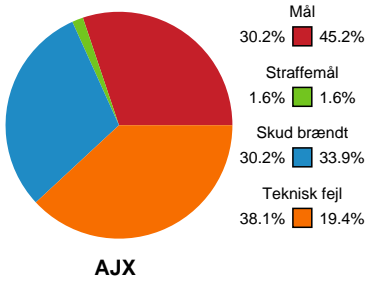

Markspillere

Nr	Navn	Mål/Skud	Straffe-mål/skud	Total Mål/Skud	Assist	Tilkendt straffe	Forårsagede straffe	Rødt kort	Tabt bold	Bold erob.	Fejl aflv.	Regelbrud	2min udvis.	MEP
3	Kaja Kamp NIELSEN	3/3 100%	0/0 0%	3/3 100%	0	0	0	0	0	1	0	0	0	2.75
4	Michala MØLLER	1/4 25%	0/0 0%	1/4 25%	3	0	0	0	0	0	0	0	0	0.8
9	Nora MØRK	0/1 0%	0/0 0%	0/1 0%	5	0	0	0	0	0	4	0	0	-0.35
10	Kathrine HEINDAHL	3/3 100%	0/0 0%	3/3 100%	1	0	0	0	0	0	0	1	0	2.35
14	Kristine BREISTØL	4/8 50%	0/0 0%	4/8 50%	1	0	0	0	0	0	0	0	1	2.67
17	Beyza TÜRKÖGLU	0/6 0%	0/0 0%	0/6 0%	0	0	0	0	0	0	0	1	0	-2.22
18	Mette TRANBORG	1/2 50%	0/0 0%	1/2 50%	4	0	1	0	0	0	0	0	1	1.27
20	Marit Røsberg JACOBSEN	2/3 66.67%	0/0 0%	2/3 66.67%	0	0	0	0	0	1	0	0	0	1.52
25	Henny REISTAD	4/5 80%	1/1 100%	5/6 83.33%	1	0	0	0	0	0	3	0	0	2.3
27	Anne Tolstrup PETERSEN	2/5 40%	0/0 0%	2/5 40%	0	0	0	0	0	0	0	0	0	0.54
33	Julie Bøe JACOBSEN	3/3 100%	0/0 0%	3/3 100%	0	0	0	0	0	0	0	1	0	1.9
51	Vilde Mortensen INGSTAD	5/6 83.33%	0/0 0%	5/6 83.33%	0	1	0	0	0	0	0	2	0	3.17

Fordeling af mål og skud

Ajax København - Team Esbjerg - 20-29 (7-17)

Intet billede angivet

458361 / 11.01.2023, 20.15 / Bavnehøj Arena / Kvindeligaen - Grundspil

Angrebet sluttede med:

Skuddene endte med:

Teknisk fejl

2 min

Assist

Målforskel i løbet af kampen

Shotplot for Første halvleg

Ajax København - Team Esbjerg - 20-29 (7-17)

458361 / 11.01.2023, 20.15 / Bavnehøj Arena / Kvindeligaen - Grundspil

Intet billede angivet