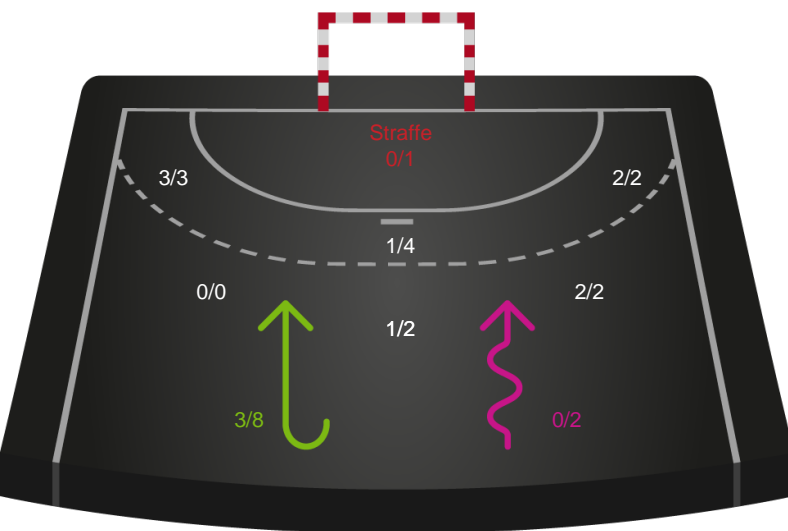

Shotplot for Anden halvleg

Ajax København - Team Esbjerg - 20-29 (7-17)

458361 / 11.01.2023, 20.15 / Bavnehøj Arena / Kvindeligaen - Grundspil

Intet billede angivet

Ajax København

Redningsdiagram

Kontra

Gennembrud