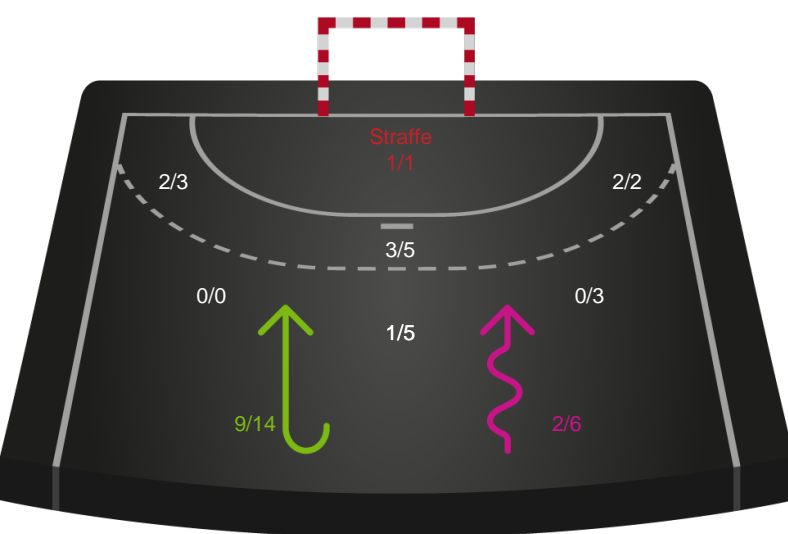

Ajax København

Skuddiagram