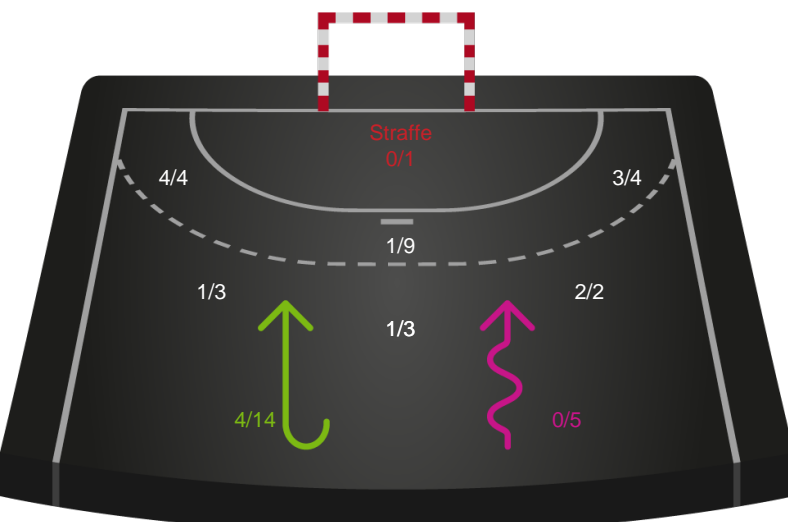

Shotplot for Total

Ajax København - Team Esbjerg - 20-29 (7-17)

458361 / 11.01.2023, 20.15 / Bavnehøj Arena / Kvindeligaen - Grundspil

Intet billede angivet

Ajax København

Redningsdiagram