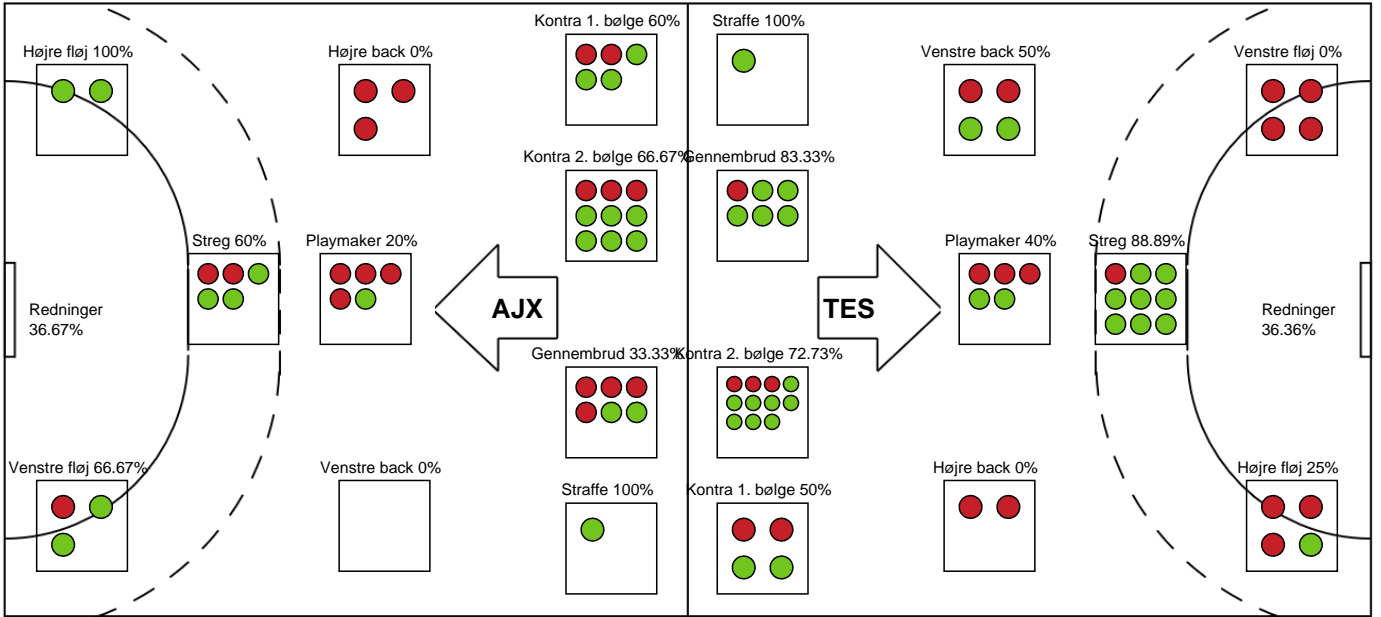

SPILLERSTATISTIK

Ajax København - Team Esbjerg - 20-29 (7-17)

458361 / 11.01.2023, 20.15 / Bavnehøj Arena / Kvindeligaen - Grundspil

Intet billede angivet

Team Esbjerg

Målmænd

Nr	Navn	Redn/Skud	Straffe-Redn/skud	Total Redn/Skud	Mål imod	Skud forbi	Skud stolpe	Assist	Mål	Bold erob.	Fejl aflv.	Regelbrud	2 min udvis.	MEP
1	Rikke POULSEN	1/11 9.09%	0/1 0%	1/12 8.33%	11	0	1	0	0	0	0	0	0	-0.96
16	Amalie MILLING	10/19 52.63%	0/0 0%	10/19 52.63%	9	2	0	0	0	0	0	0	0	3.69

Markspillere

Nr	Navn	Mål/Skud	Straffe-mål/skud	Total Mål/Skud	Assist	Tilkendt straffe	Forårsagede straffe	Rødt kort	Tabt bold	Bold erob.	Fejl aflv.	Regelbrud	2min udvis.	MEP
3	Kaja Kamp NIELSEN	3/3 100%	0/0 0%	3/3 100%	0	0	0	0	0	1	0	0	0	2.75
4	Michala MØLLER	1/4 25%	0/0 0%	1/4 25%	3	0	0	0	0	0	0	0	0	0.8
9	Nora MØRK	0/1 0%	0/0 0%	0/1 0%	5	0	0	0	0	0	4	0	0	-0.35
10	Kathrine HEINDAHL	3/3 100%	0/0 0%	3/3 100%	1	0	0	0	0	0	0	1	0	2.35
14	Kristine BREISTØL	4/8 50%	0/0 0%	4/8 50%	1	0	0	0	0	0	0	0	1	2.67
17	Beyza TÜRKÖGLU	0/6 0%	0/0 0%	0/6 0%	0	0	0	0	0	0	0	1	0	-2.22
18	Mette TRANBORG	1/2 50%	0/0 0%	1/2 50%	4	0	1	0	0	0	0	0	1	1.27
20	Marit Røsberg JACOBSEN	2/3 66.67%	0/0 0%	2/3 66.67%	0	0	0	0	0	1	0	0	0	1.52
25	Henny REISTAD	4/5 80%	1/1 100%	5/6 83.33%	1	0	0	0	0	0	3	0	0	2.3
27	Anne Tolstrup PETERSEN	2/5 40%	0/0 0%	2/5 40%	0	0	0	0	0	0	0	0	0	0.54
33	Julie Bøe JACOBSEN	3/3 100%	0/0 0%	3/3 100%	0	0	0	0	0	0	0	1	0	1.9
51	Vilde Mortensen INGSTAD	5/6 83.33%	0/0 0%	5/6 83.33%	0	1	0	0	0	0	0	2	0	3.17

Fordeling af mål og skud

Ajax København - Team Esbjerg - 20-29 (7-17)

Intet billede angivet

458361 / 11.01.2023, 20.15 / Bavnehøj Arena / Kvindeligaen - Grundspil

Angrebet sluttede med:

Skuddene endte med: