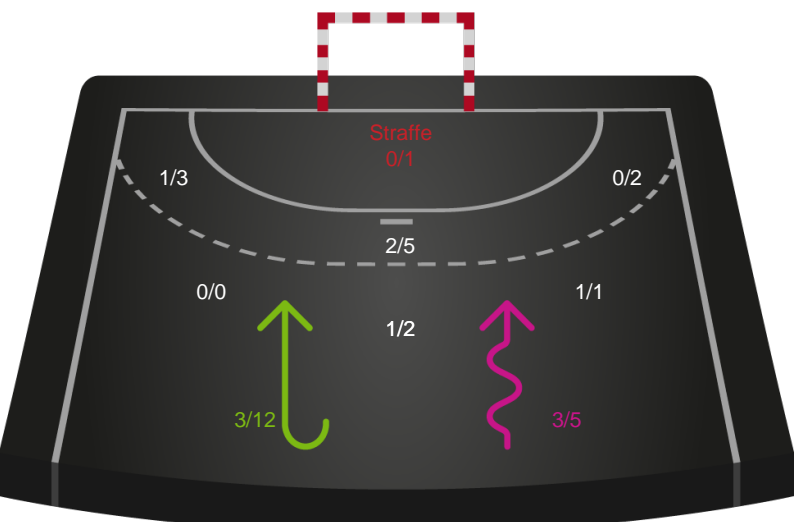

Team Esbjerg

Redningsdiagram