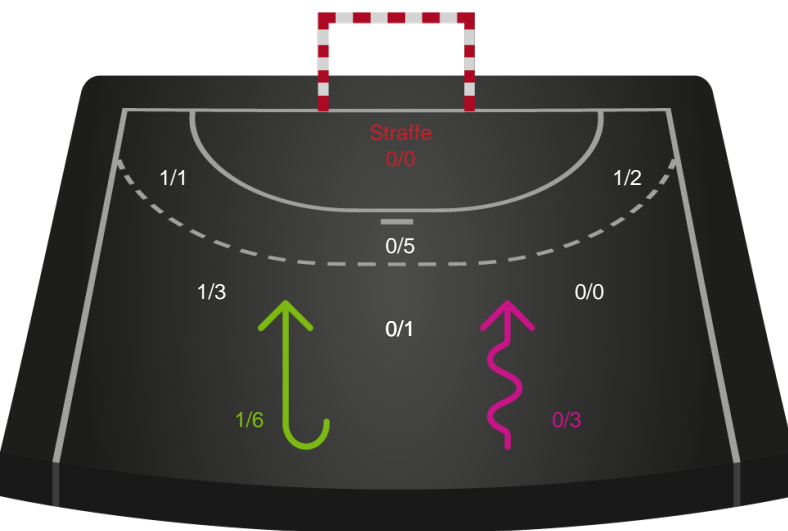

Shotplot for Første halvleg

Ajax København - Team Esbjerg - 20-29 (7-17)

458361 / 11.01.2023, 20.15 / Bavnehøj Arena / Kvindeligaen - Grundspil

Intet billede angivet

Ajax København

Redningsdiagram