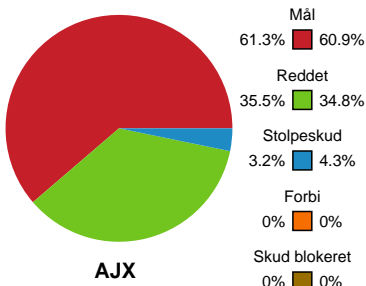

Markspillere

Nr	Navn	Mål/Skud	Straffe-mål/skud	Total Mål/Skud	Assist	Tilkendt straffe	Forårsagede straffe	Rødt kort	Tabt bold	Bold erob.	Fejl aflv.	Regelbrud	2min udvis.	MEP
3	Kaja Kamp NIELSEN	3/3 100%	0/0 0%	3/3 100%	0	0	0	0	0	1	0	0	0	2.75
4	Michala MØLLER	1/4 25%	0/0 0%	1/4 25%	3	0	0	0	0	0	0	0	0	0.8
9	Nora MØRK	0/1 0%	0/0 0%	0/1 0%	5	0	0	0	0	0	4	0	0	-0.35
10	Kathrine HEINDAHL	3/3 100%	0/0 0%	3/3 100%	1	0	0	0	0	0	0	1	0	2.35
14	Kristine BREISTØL	4/8 50%	0/0 0%	4/8 50%	1	0	0	0	0	0	0	0	1	2.67
17	Beyza TÜRKÖGLU	0/6 0%	0/0 0%	0/6 0%	0	0	0	0	0	0	0	1	0	-2.22
18	Mette TRANBORG	1/2 50%	0/0 0%	1/2 50%	4	0	1	0	0	0	0	0	1	1.27
20	Marit Røsberg JACOBSEN	2/3 66.67%	0/0 0%	2/3 66.67%	0	0	0	0	0	1	0	0	0	1.52
25	Henny REISTAD	4/5 80%	1/1 100%	5/6 83.33%	1	0	0	0	0	0	3	0	0	2.3
27	Anne Tolstrup PETERSEN	2/5 40%	0/0 0%	2/5 40%	0	0	0	0	0	0	0	0	0	0.54
33	Julie Bøe JACOBSEN	3/3 100%	0/0 0%	3/3 100%	0	0	0	0	0	0	0	1	0	1.9
51	Vilde Mortensen INGSTAD	5/6 83.33%	0/0 0%	5/6 83.33%	0	1	0	0	0	0	0	2	0	3.17

Fordeling af mål og skud

Ajax København - Team Esbjerg - 20-29 (7-17)

Intet billede angivet

458361 / 11.01.2023, 20.15 / Bavnehøj Arena / Kvindeligaen - Grundspil

Angrebet sluttede med:

Skuddene endte med:

Teknisk fejl

2 min

Assist

Målforskel i løbet af kampen

Shotplot for Første halvleg

Ajax København - Team Esbjerg - 20-29 (7-17)

458361 / 11.01.2023, 20.15 / Bavnehøj Arena / Kvindeligaen - Grundspil

Intet billede angivet