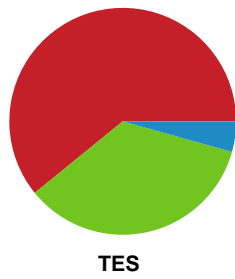

Fordeling af mål og skud

Ajax København - Team Esbjerg - 20-29 (7-17)

Intet billede angivet

458361 / 11.01.2023, 20.15 / Bavnehøj Arena / Kvindeligaen - Grundspil

Angrebet sluttede med:

Skuddene endte med: