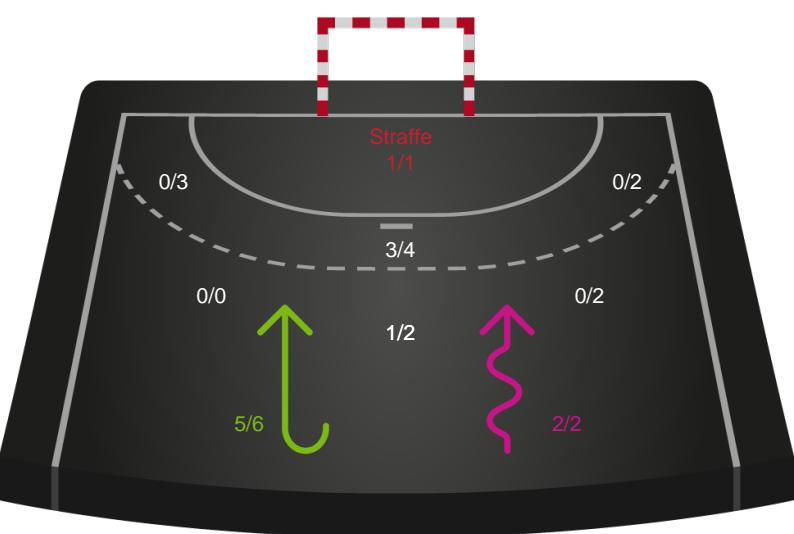

Team Esbjerg

Skuddiagram