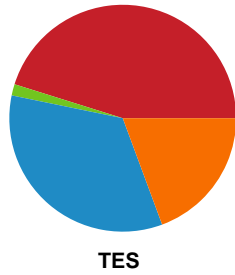

Fordeling af mål og skud

Ajax København - Team Esbjerg - 20-29 (7-17)

Intet billede angivet

458361 / 11.01.2023, 20.15 / Bavnehøj Arena / Kvindeligaen - Grundspil

Angrebet sluttede med:

Skuddene endte med: