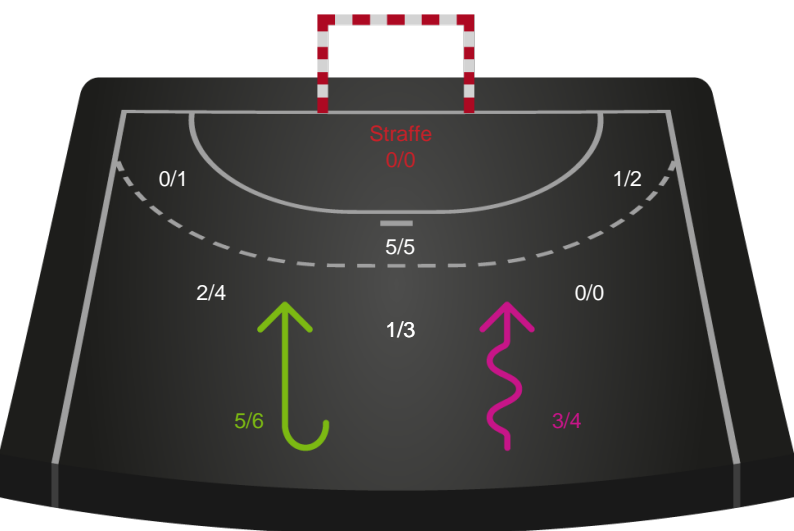

Team Esbjerg

Skuddiagram