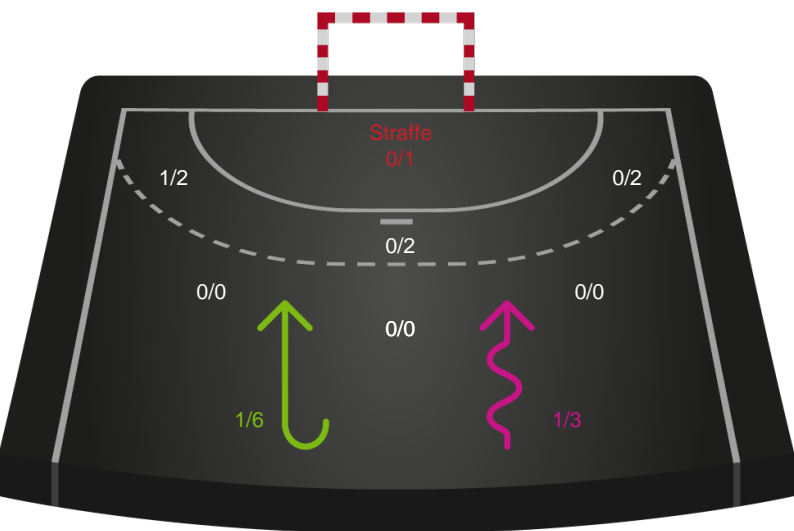

Team Esbjerg

Redningsdiagram