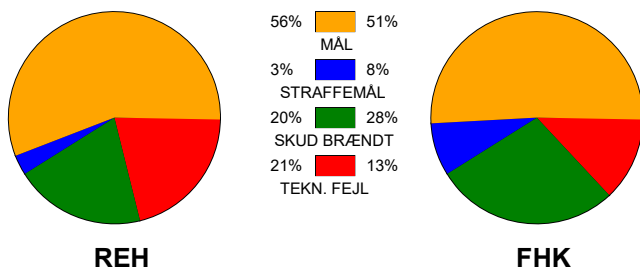

Angrebet sluttede med: