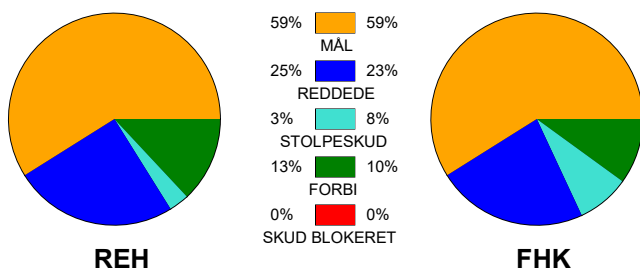

Skuddene endte med: