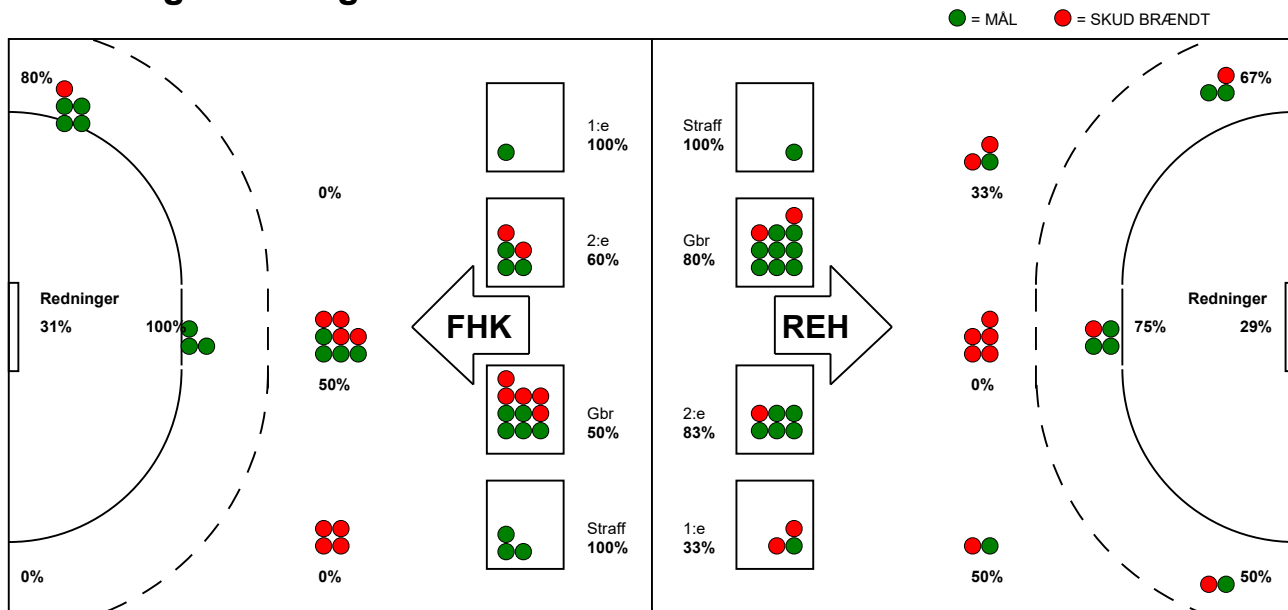

KAMPRAPPORT

Ribe-Esbjerg HH - Fredericia HK 23 - 23 (10 - 11)

707817 / 19-5-2024 / Blue Water Dokken / Herreligaen - Semifinaler

Fordeling af mål og skud:

Gbr=Gennembrud. 1.f=Kontra første bølge. 2.f=Kontra anden bølge

Angrebet sluttede med:

Tekn. Fejl

2 min

Assist

Skuddene endte med:

Målforskel i løbet af kampen: