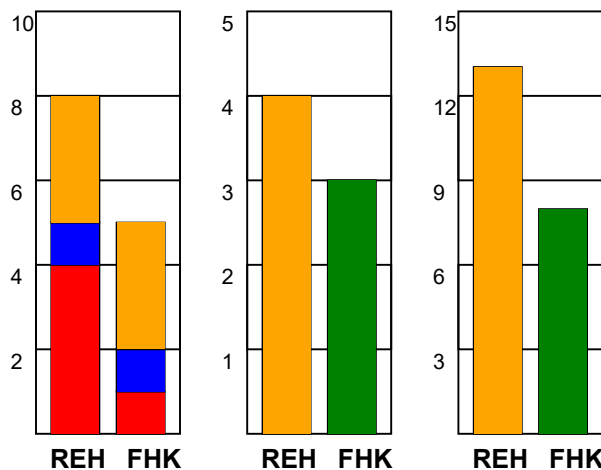

KAMPRAPPORT

Ribe-Esbjerg HH - Fredericia HK 23 - 23 (10 - 11)

707817 / 19-5-2024 / Blue Water Dokken / Herreligaen - Semifinaler

Fordeling af mål og skud:

Gbr=Gennembrud. 1.f=Kontra første bølge. 2.f=Kontra anden bølge

Angrebet sluttede med:

Tekn. Fejl

2 min

Assist

Skuddene endte med:

Målforskel i løbet af kampen: