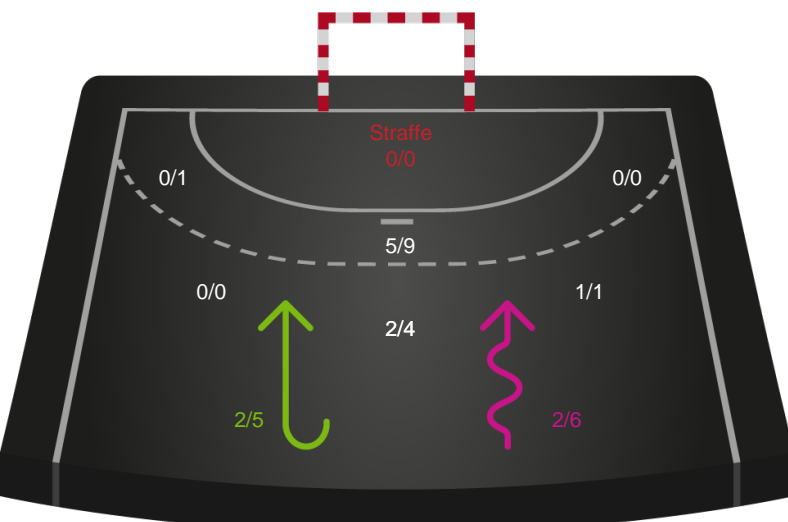

Shotplot for Første halvleg

København Håndbold - Team Esbjerg - 21-31 (9-14)

458383 / 28.01.2023, 16.10 / Frederiksberg Opvisning / Kvindeligaen - Grundspil

Intet billede angivet

København Håndbold

Redningsdiagram