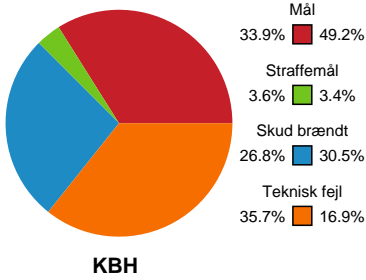

Fordeling af mål og skud

København Håndbold - Team Esbjerg - 21-31 (9-14)

Intet billede angivet

458383 / 28.01.2023, 16.10 / Frederiksberg Opvisning / Kvindeligaen - Grundspil

Angrebet sluttede med:

Skuddene endte med: