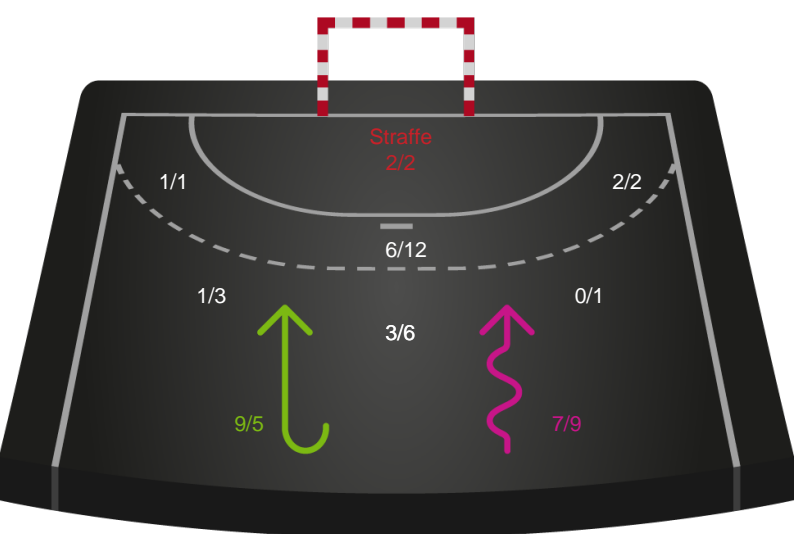

Skuddiagram

Kontra

Gennembrud

Hold statistik for Første halvleg

København Håndbold - Team Esbjerg - 21-31 (9-14)

458383 / 28.01.2023, 16.10 / Frederiksberg Opvisning / Kvindeligaen - Grundspil

Inet billede angivet