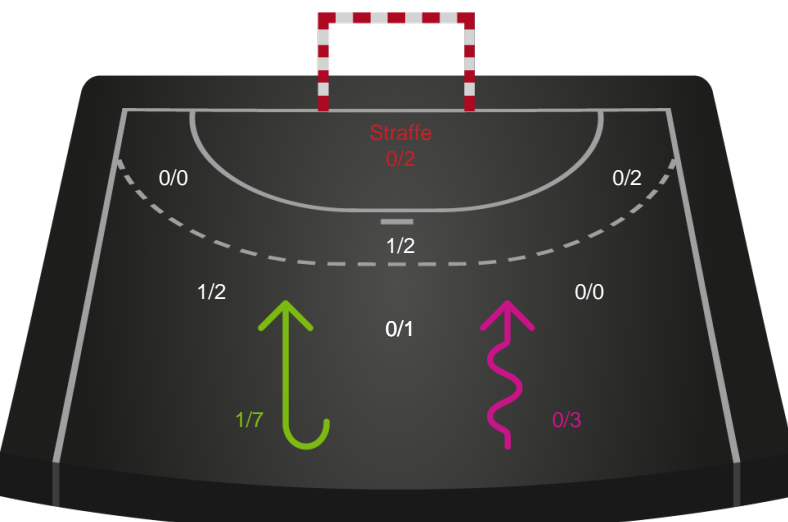

Shotplot for Anden halvleg

København Håndbold - Team Esbjerg - 21-31 (9-14)

458383 / 28.01.2023, 16.10 / Frederiksberg Opvisning / Kvindeligaen - Grundspil

Intet billede angivet

København Håndbold

Redningsdiagram