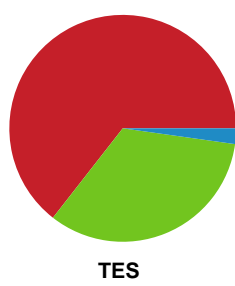

Fordeling af mål og skud

København Håndbold - Team Esbjerg - 21-31 (9-14)

Intet billede angivet

458383 / 28.01.2023, 16.10 / Frederiksberg Opvisning / Kvindeligaen - Grundspil

Angrebet sluttede med:

Skuddene endte med: