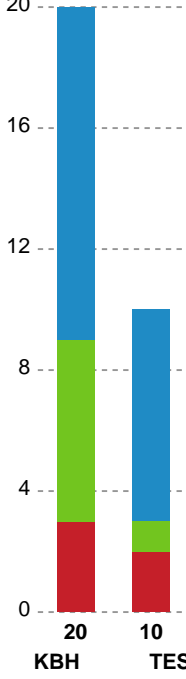

Teknisk fejl