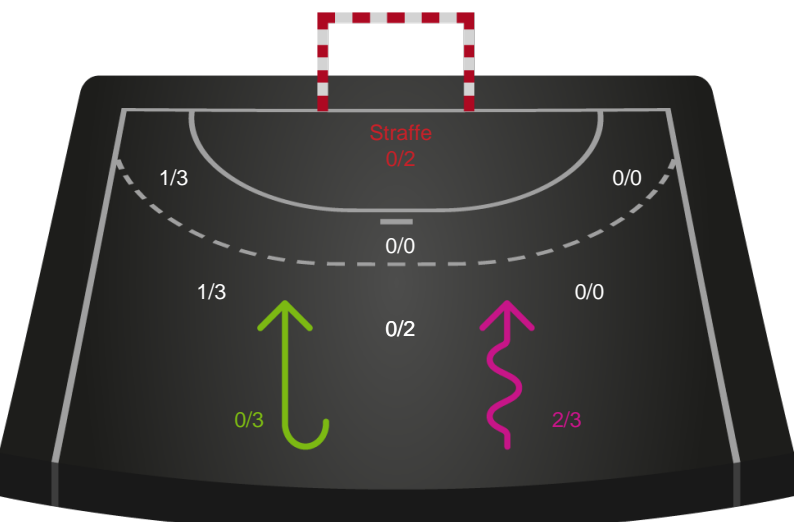

Team Esbjerg

Redningsdiagram