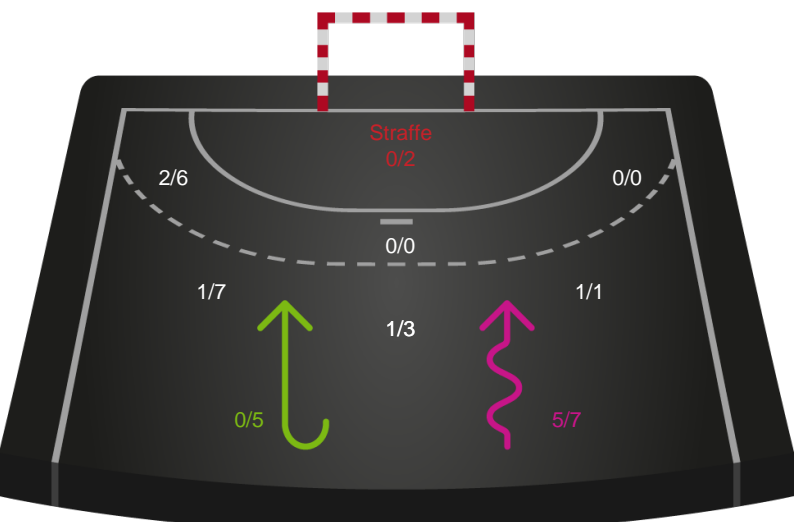

Team Esbjerg

Redningsdiagram