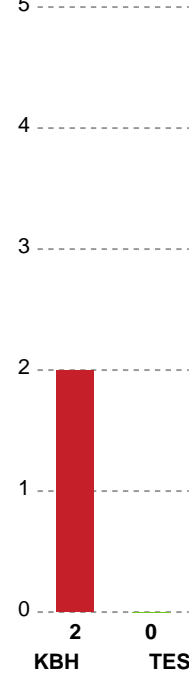

Fordeling af mål og skud

København Håndbold - Team Esbjerg - 21-31 (9-14)

Intet billede angivet

458383 / 28.01.2023, 16.10 / Frederiksberg Opvisning / Kvindeligaen - Grundspil

Angrebet sluttede med:

Skuddene endte med:

Teknisk fejl

2 min

Assist

Målforskel i løbet af kampen