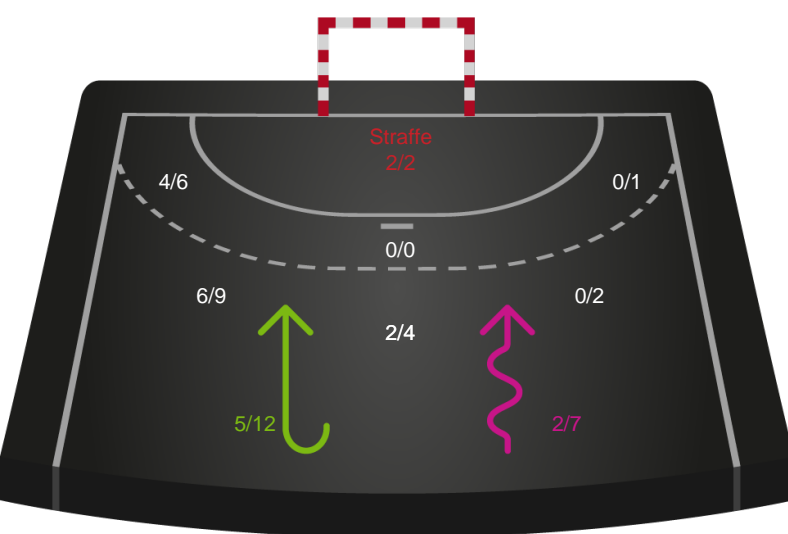

København Håndbold

Skuddiagram