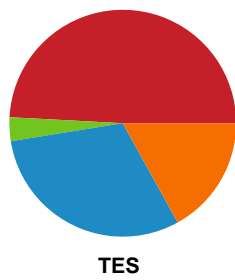

Fordeling af mål og skud

København Håndbold - Team Esbjerg - 21-31 (9-14)

Intet billede angivet

458383 / 28.01.2023, 16.10 / Frederiksberg Opvisning / Kvindeligaen - Grundspil

Angrebet sluttede med:

Skuddene endte med: