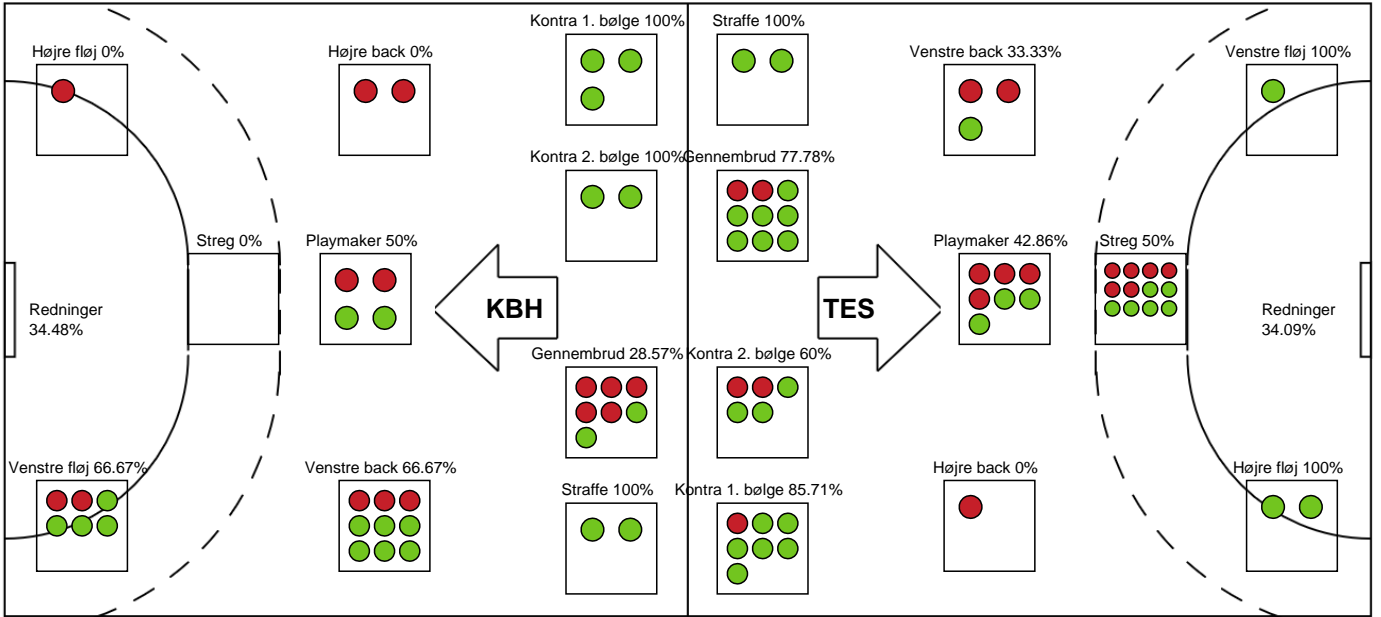

Markspillere

Nr	Navn	Mål/Skud	Straffe-mål/skud	Total Mål/Skud	Assist	Tilkendt straffe	Forårsagede straffe	Rødt kort	Tabt bold	Bold erob.	Fejl aflv.	Regelbrud	2min udvis.	MEP
3	Kaja Kamp NIELSEN	2/4 50%	0/0 0%	2/4 50%	0	0	0	0	0	1	0	0	0	1.15
4	Michala MØLLER	3/4 75%	1/1 100%	4/5 80%	0	1	1	0	0	1	1	0	0	2.67
9	Nora MØRK	4/6 66.67%	1/1 100%	5/7 71.43%	5	0	0	0	0	0	4	0	0	2.9
10	Kathrine HEINDAHL	0/2 0%	0/0 0%	0/2 0%	0	0	0	0	0	1	0	0	0	-0.35
14	Kristine BREISTØL	4/5 80%	0/0 0%	4/5 80%	3	1	0	0	0	0	1	1	0	3.27
17	Beyza TÜRKÖGLÜ	0/0 0%	0/0 0%	0/0 0%	0	0	0	0	0	0	0	0	0	0
18	Mette TRANBORG	0/1 0%	0/0 0%	0/1 0%	0	0	0	0	0	0	0	0	0	-0.2
20	Marit Røsberg JACOBSEN	0/0 0%	0/0 0%	0/0 0%	0	0	1	0	0	1	0	0	0	0.1
25	Henny REISTAD	5/8 62.5%	0/0 0%	5/8 62.5%	3	0	0	0	1	0	0	0	0	3.25
27	Anne Tolstrup PETERSEN	2/2 100%	0/0 0%	2/2 100%	0	0	0	0	0	0	0	0	0	1.5
33	Julie Bøe JACOBSEN	2/2 100%	0/0 0%	2/2 100%	0	0	0	0	0	0	1	0	0	1.15
51	Vilde Mortensen INGSTAD	7/12 58.33%	0/0 0%	7/12 58.33%	0	0	0	0	0	0	0	1	0	3.1

Fordeling af mål og skud

København Håndbold - Team Esbjerg - 21-31 (9-14)

Intet billede angivet

458383 / 28.01.2023, 16.10 / Frederiksberg Opvisning / Kvindeligaen - Grundspil

Angrebet sluttede med:

Skuddene endte med: