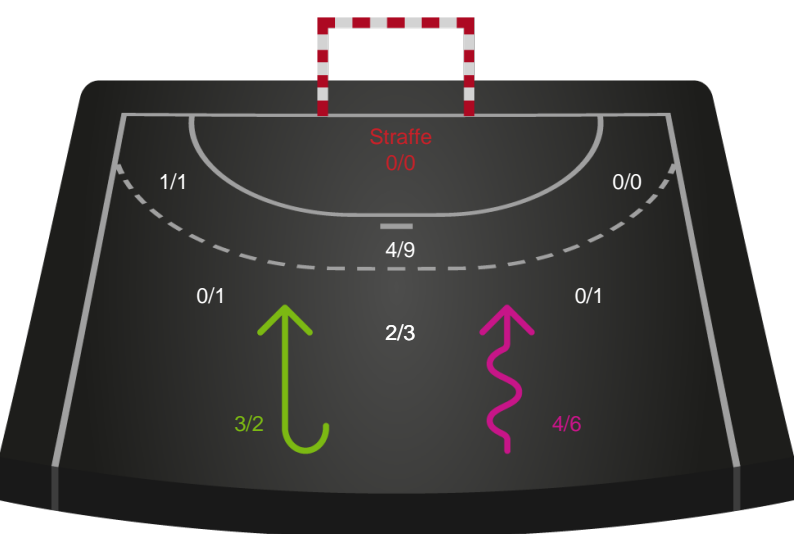

Team Esbjerg

Skuddiagram