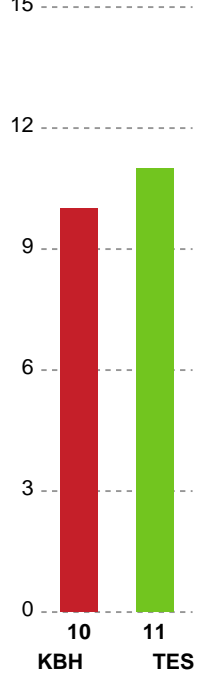

Fordeling af mål og skud

København Håndbold - Team Esbjerg - 21-31 (9-14)

Intet billede angivet

458383 / 28.01.2023, 16.10 / Frederiksberg Opvisning / Kvindeligaen - Grundspil

Angrebet sluttede med:

Skuddene endte med:

Teknisk fejl

2 min

Assist

Målforskel i løbet af kampen