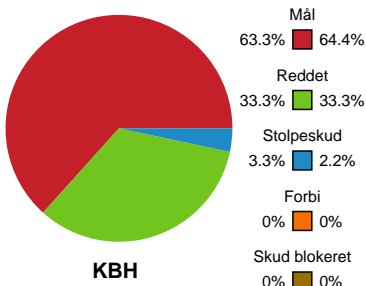

Fordeling af mål og skud

København Håndbold - Team Esbjerg - 21-31 (9-14)

Intet billede angivet

458383 / 28.01.2023, 16.10 / Frederiksberg Opvisning / Kvindeligaen - Grundspil

Angrebet sluttede med:

Skuddene endte med: