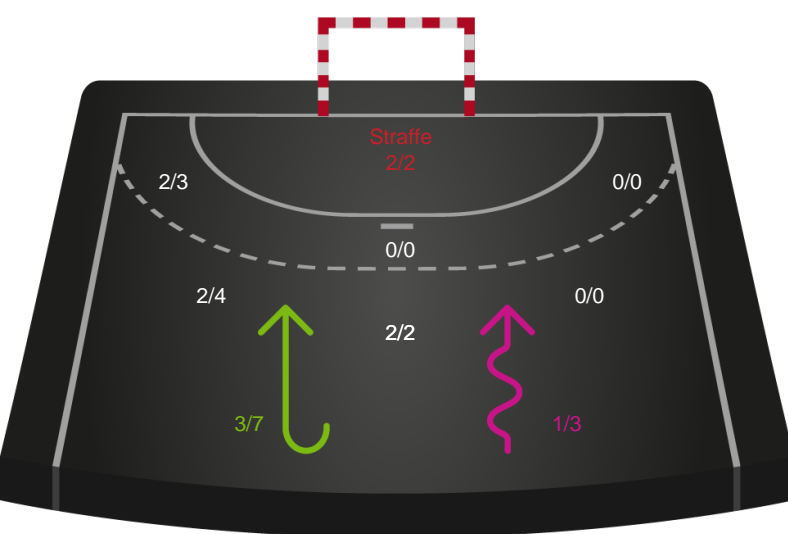

København Håndbold

Skuddiagram