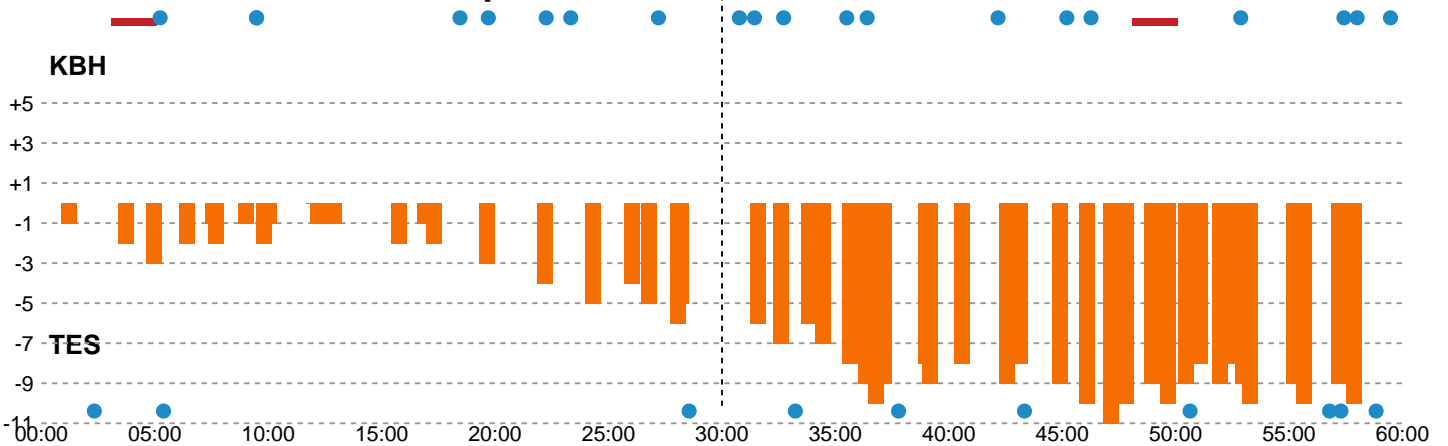

Fordeling af mål og skud

København Håndbold - Team Esbjerg - 21-31 (9-14)

Intet billede angivet

458383 / 28.01.2023, 16.10 / Frederiksberg Opvisning / Kvindeligaen - Grundspil

Angrebet sluttede med:

Skuddene endte med:

Teknisk fejl

2 min

Assist

Målforskel i løbet af kampen

Shotplot for Første halvleg

København Håndbold - Team Esbjerg - 21-31 (9-14)

458383 / 28.01.2023, 16.10 / Frederiksberg Opvisning / Kvindeligaen - Grundspil