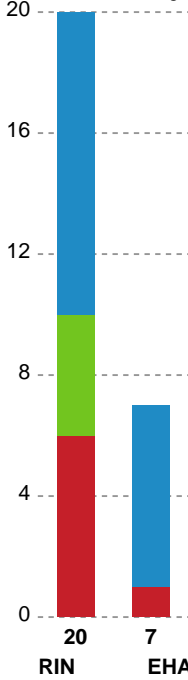

Teknisk fejl