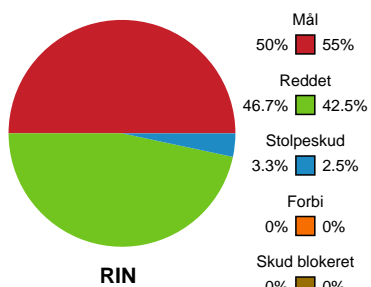

Skuddene endte med: