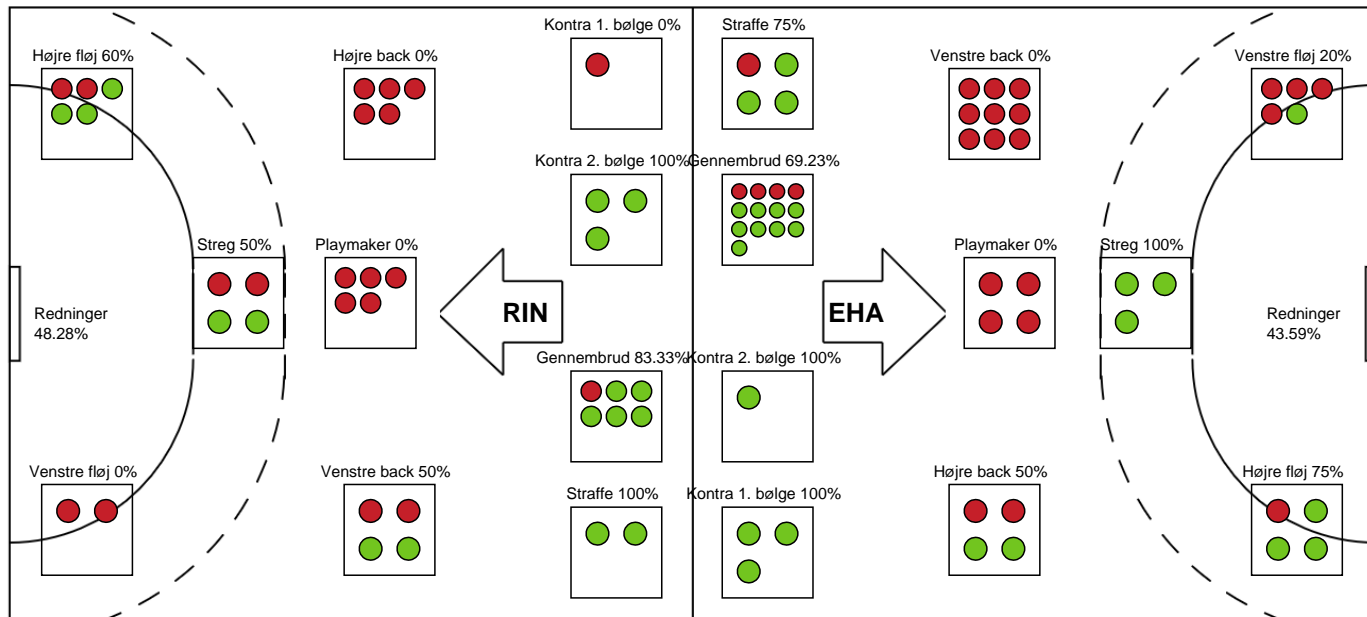

Fordeling af mål og skud

Ringkøbing Håndbold - EH Aalborg - 17-25 (12-12)

Intet billede angivet

679430 / 05.03.2019, 20.30 / Green Sports Arena - Hal 1 / HTH Ligaen - Grundspil