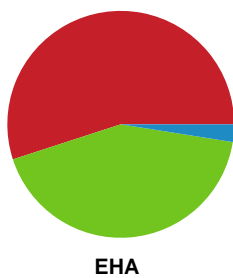

Skuddene endte med: