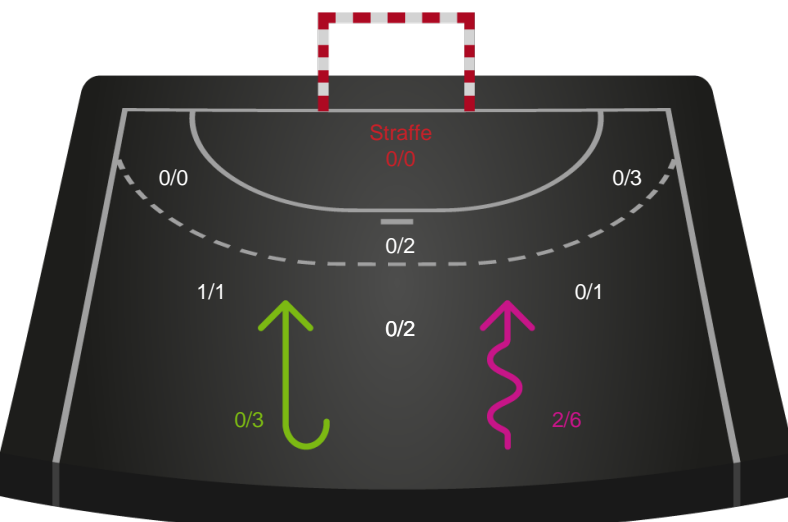

Shotplot for Anden halvleg

København Håndbold - Team Esbjerg - 27-34 (14-15)

748194 / 18.09.2024, 20.00 / Frederiksberg Opvisning / Kvindeligaen - Grundspil

København Håndbold

Redningsdiagram

Kontra

Gennembrud