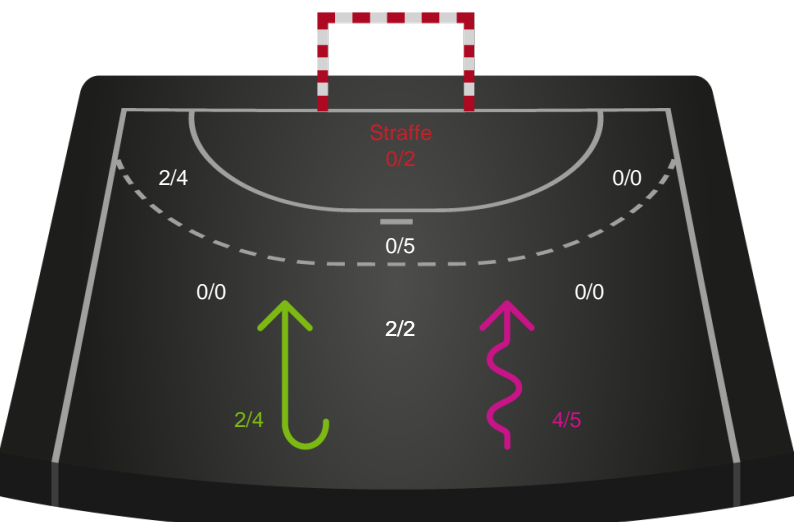

Team Esbjerg

Redningsdiagram