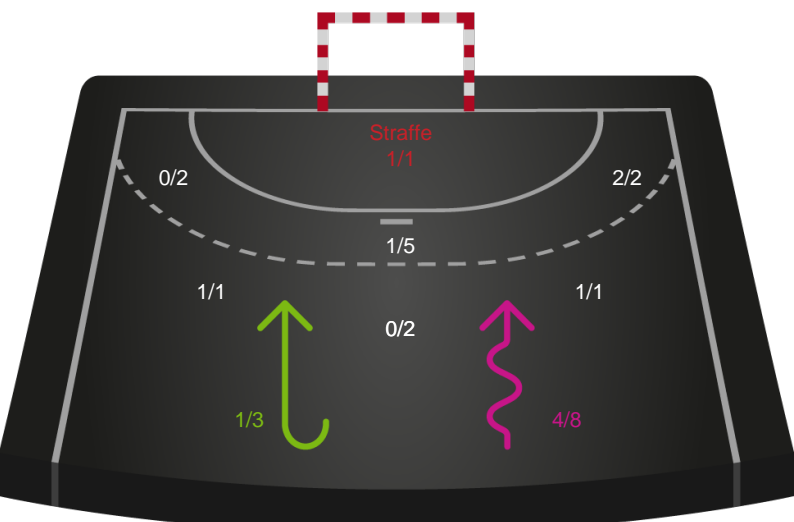

Team Esbjerg

Redningsdiagram