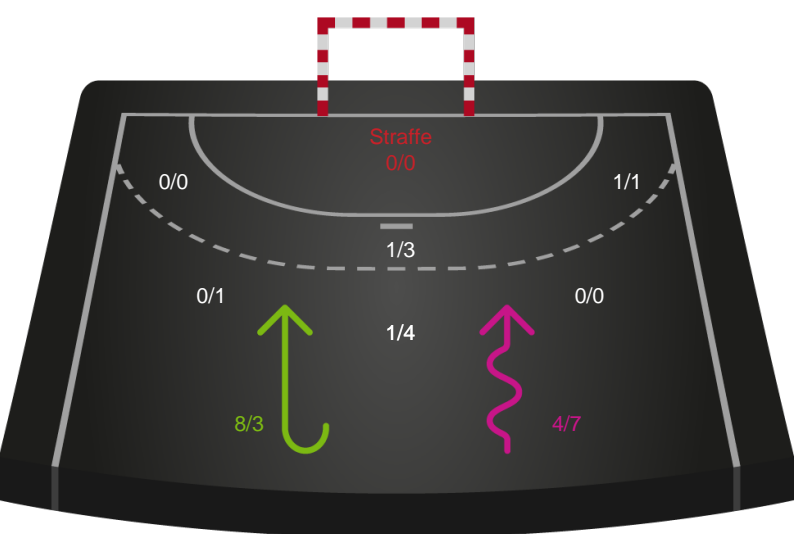

Team Esbjerg

Skuddiagram