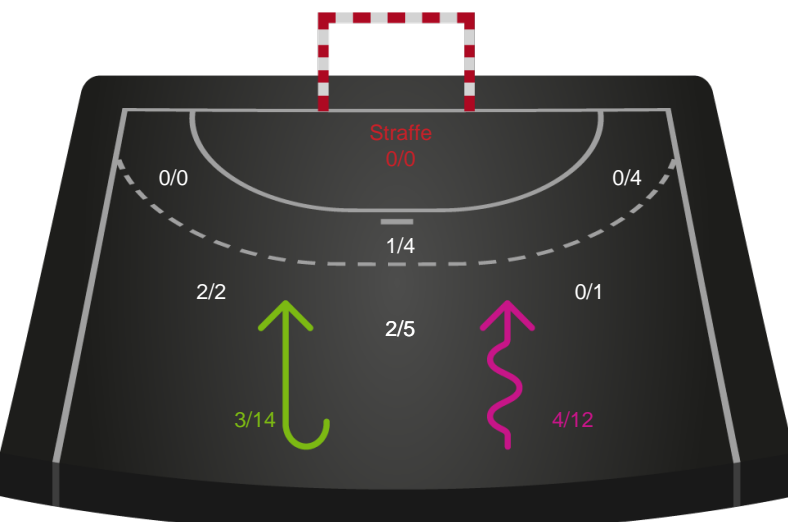

Shotplot for Total

København Håndbold - Team Esbjerg - 27-34 (14-15)

748194 / 18.09.2024, 20.00 / Frederiksberg Opvisning / Kvindeligaen - Grundspil

København Håndbold

Redningsdiagram