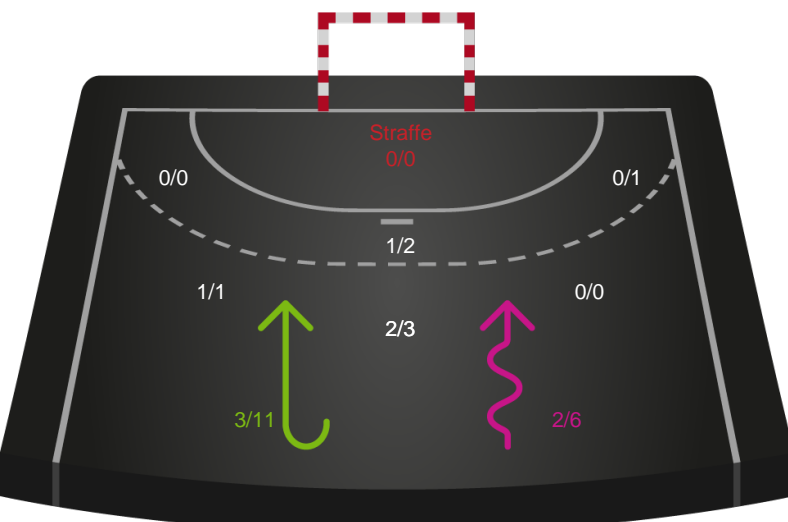

Shotplot for Første halvleg

København Håndbold - Team Esbjerg - 27-34 (14-15)

748194 / 18.09.2024, 20.00 / Frederiksberg Opvisning / Kvindeligaen - Grundspil

København Håndbold

Redningsdiagram