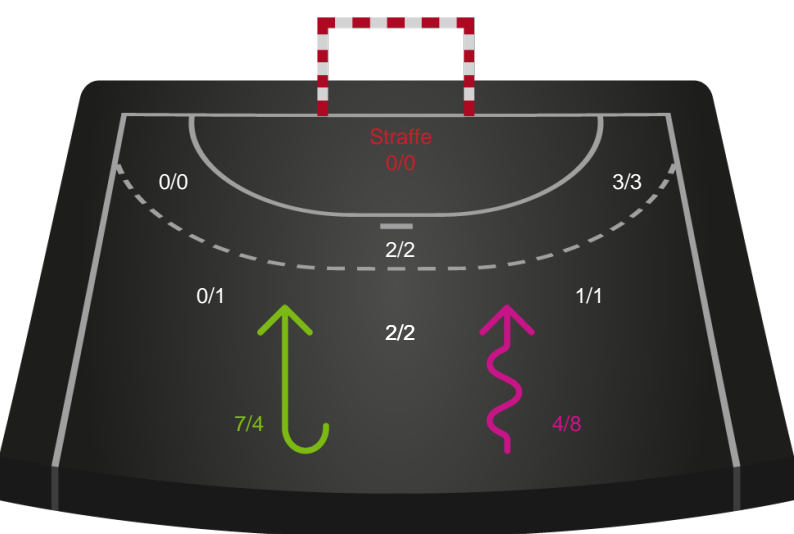

Team Esbjerg

Skuddiagram