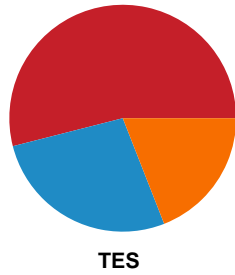

Fordeling af mål og skud

København Håndbold - Team Esbjerg - 27-34 (14-15)

748194 / 18.09.2024, 20.00 / Frederiksberg Opvisning / Kvindeligaen - Grundspil

Angrebet sluttede med:

Skuddene endte med:

Teknisk fejl