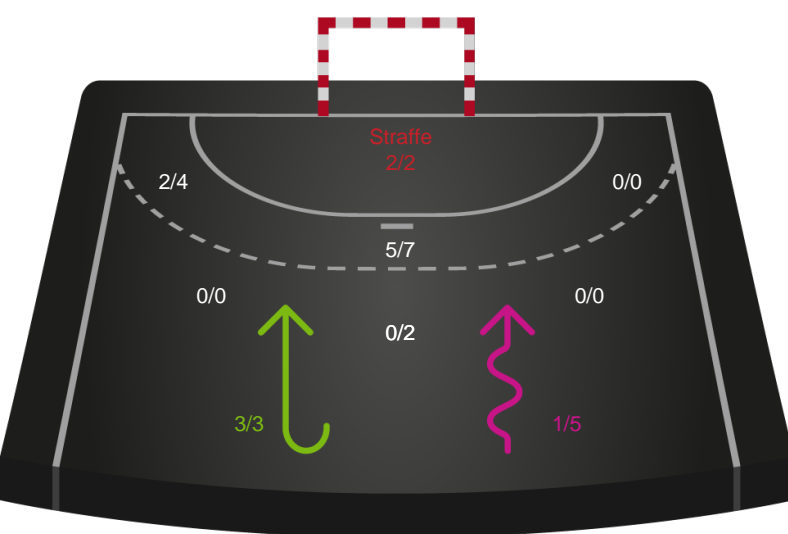

København Håndbold

Skuddiagram