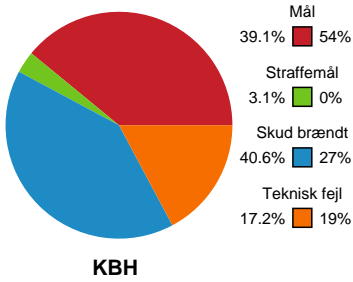

Fordeling af mål og skud

København Håndbold - Team Esbjerg - 27-34 (14-15)

748194 / 18.09.2024, 20.00 / Frederiksberg Opvisning / Kvindeligaen - Grundspil

Angrebet sluttede med:

Skuddene endte med:

Teknisk fejl