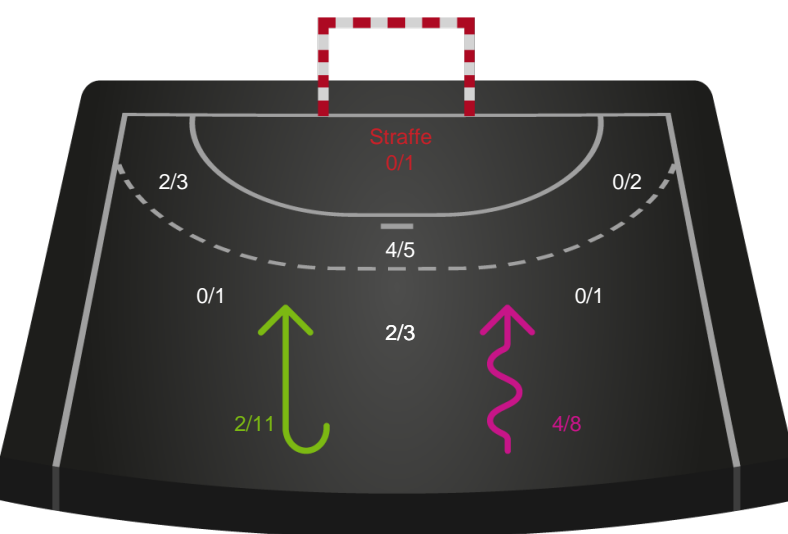

København Håndbold

Skuddiagram