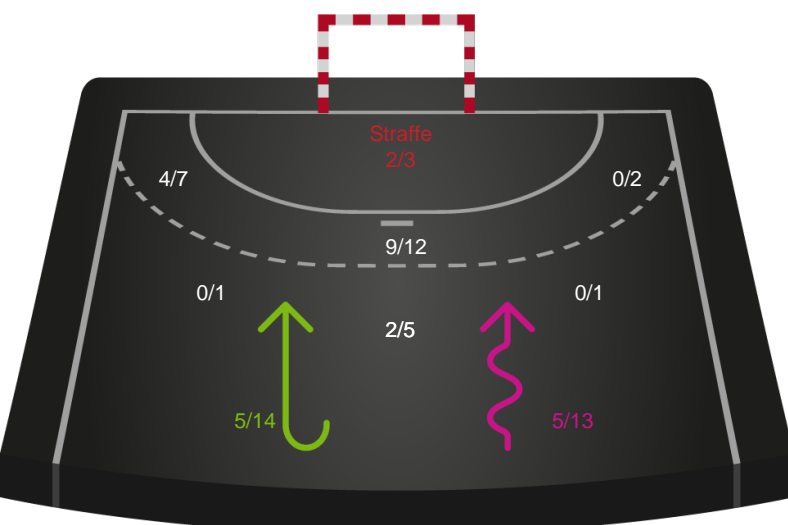

København Håndbold

Skuddiagram