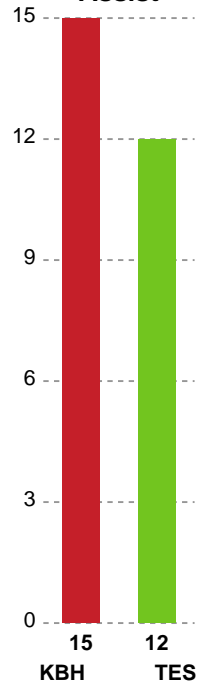

Markspillere

Nr	Navn	Mål/Skud	Straffe-mål/skud	Total Mål/Skud	Assist	Tilkendt straffe	Forårsagede straffe	Rødt kort	Tabt bold	Bold erob.	Fejl aflv.	Regelbrud	2min udvis.	MEP
3	Kaja Kamp NIELSEN	1/2 50%	0/0 0%	1/2 50%	0	0	0	0	0	0	0	1	0	0.1
4	Michala MØLLER	5/10 50%	0/0 0%	5/10 50%	5	0	0	0	0	0	1	0	0	3.35
7	Luciana REBELO	1/1 100%	0/0 0%	1/1 100%	0	0	0	0	0	0	0	0	0	0.75
8	Live DEILA	4/7 57.14%	0/0 0%	4/7 57.14%	1	0	1	0	0	0	2	0	0	1.3
10	Kathrine HEINDAHL	1/3 33.33%	0/0 0%	1/3 33.33%	0	0	0	0	0	0	0	0	0	0.05
11	Rikke IVERSEN	3/3 100%	0/0 0%	3/3 100%	0	0	1	0	1	1	0	0	0	2
17	Elin HANSSON	1/1 100%	0/0 0%	1/1 100%	0	0	0	0	0	0	0	0	1	0.57
18	Mette TRANBORG	2/3 66.67%	0/0 0%	2/3 66.67%	3	0	0	0	0	0	0	1	0	1.55
20	Marit Røsberg JACOBSEN	4/4 100%	0/0 0%	4/4 100%	0	0	0	0	0	1	0	0	0	3.3
22	Line HAUGSTED	3/7 42.86%	0/0 0%	3/7 42.86%	2	0	0	0	0	0	1	0	0	1.4
24	Sanna SOLBERG	1/1 100%	0/0 0%	1/1 100%	0	0	0	0	1	1	1	0	0	0.35
25	Henny REISTAD	8/9 88.89%	0/0 0%	8/9 88.89%	1	0	0	0	0	2	1	2	0	5.45
27	Anne Tolstrup PETERSEN	0/0 0%	0/0 0%	0/0 0%	0	0	1	0	0	0	0	0	1	-0.38

Fordeling af mål og skud

København Håndbold - Team Esbjerg - 27-34 (14-15)

748194 / 18.09.2024, 20.00 / Frederiksberg Opvisning / Kvindeligaen - Grundspil

Angrebet sluttede med:

Skuddene endte med:

Teknisk fejl

2 min

Assist

■ Regelbrud
■ Tabt bold
■ Fejlaflevering
● = Tekniske fejl — = 2 min

Målforskel i løbet af kampen

Shotplot for Første halvleg

København Håndbold - Team Esbjerg - 27-34 (14-15)

748194 / 18.09.2024, 20.00 / Frederiksberg Opvisning / Kvindeligaen - Grundspil