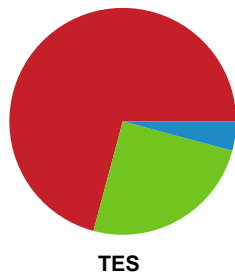

Fordeling af mål og skud

København Håndbold - Team Esbjerg - 27-34 (14-15)

748194 / 18.09.2024, 20.00 / Frederiksberg Opvisning / Kvindeligaen - Grundspil

Angrebet sluttede med:

Skuddene endte med:

Teknisk fejl