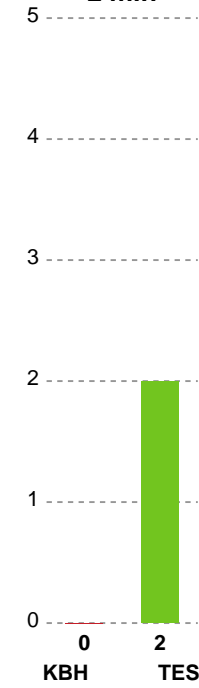

Fordeling af mål og skud

København Håndbold - Team Esbjerg - 27-34 (14-15)

748194 / 18.09.2024, 20.00 / Frederiksberg Opvisning / Kvindeligaen - Grundspil

Angrebet sluttede med:

Skuddene endte med:

Teknisk fejl

2 min

Assist

■ Regelbrud
■ Tabt bold
■ Fejlaflevering
● = Tekniske fejl — = 2 min

Målforskel i løbet af kampen

Shotplot for Første halvleg

København Håndbold - Team Esbjerg - 27-34 (14-15)

748194 / 18.09.2024, 20.00 / Frederiksberg Opvisning / Kvindeligaen - Grundspil