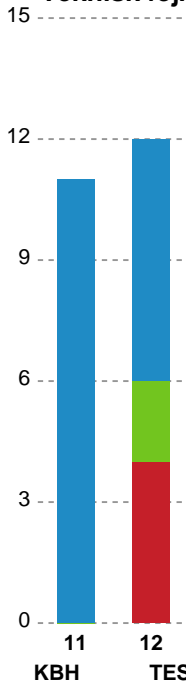

Markspillere

Nr	Navn	Mål/Skud	Straffe-mål/skud	Total Mål/Skud	Assist	Tilkendt straffe	Forårsagede straffe	Rødt kort	Tabt bold	Bold erob.	Fejl aflv.	Regelbrud	2min udvis.	MEP
3	Kaja Kamp NIELSEN	1/2 50%	0/0 0%	1/2 50%	0	0	0	0	0	0	0	1	0	0.1
4	Michala MØLLER	5/10 50%	0/0 0%	5/10 50%	5	0	0	0	0	0	1	0	0	3.35
7	Luciana REBELO	1/1 100%	0/0 0%	1/1 100%	0	0	0	0	0	0	0	0	0	0.75
8	Live DEILA	4/7 57.14%	0/0 0%	4/7 57.14%	1	0	1	0	0	0	2	0	0	1.3
10	Kathrine HEINDAHL	1/3 33.33%	0/0 0%	1/3 33.33%	0	0	0	0	0	0	0	0	0	0.05
11	Rikke IVERSEN	3/3 100%	0/0 0%	3/3 100%	0	0	1	0	1	1	0	0	0	2
17	Elin HANSSON	1/1 100%	0/0 0%	1/1 100%	0	0	0	0	0	0	0	0	1	0.57
18	Mette TRANBORG	2/3 66.67%	0/0 0%	2/3 66.67%	3	0	0	0	0	0	0	1	0	1.55
20	Marit Røsberg JACOBSEN	4/4 100%	0/0 0%	4/4 100%	0	0	0	0	0	1	0	0	0	3.3
22	Line HAUGSTED	3/7 42.86%	0/0 0%	3/7 42.86%	2	0	0	0	0	0	1	0	0	1.4
24	Sanna SOLBERG	1/1 100%	0/0 0%	1/1 100%	0	0	0	0	1	1	1	0	0	0.35
25	Henny REISTAD	8/9 88.89%	0/0 0%	8/9 88.89%	1	0	0	0	0	2	1	2	0	5.45
27	Anne Tolstrup PETERSEN	0/0 0%	0/0 0%	0/0 0%	0	0	1	0	0	0	0	0	1	-0.38

Fordeling af mål og skud

København Håndbold - Team Esbjerg - 27-34 (14-15)

748194 / 18.09.2024, 20.00 / Frederiksberg Opvisning / Kvindeligaen - Grundspil

Angrebet sluttede med:

Skuddene endte med:

Teknisk fejl

2 min

Assist

■ Regelbrud
■ Tabt bold
■ Fejlaflevering
● = Tekniske fejl — = 2 min

Målforskel i løbet af kampen

Shotplot for Første halvleg

København Håndbold - Team Esbjerg - 27-34 (14-15)

748194 / 18.09.2024, 20.00 / Frederiksberg Opvisning / Kvindeligaen - Grundspil