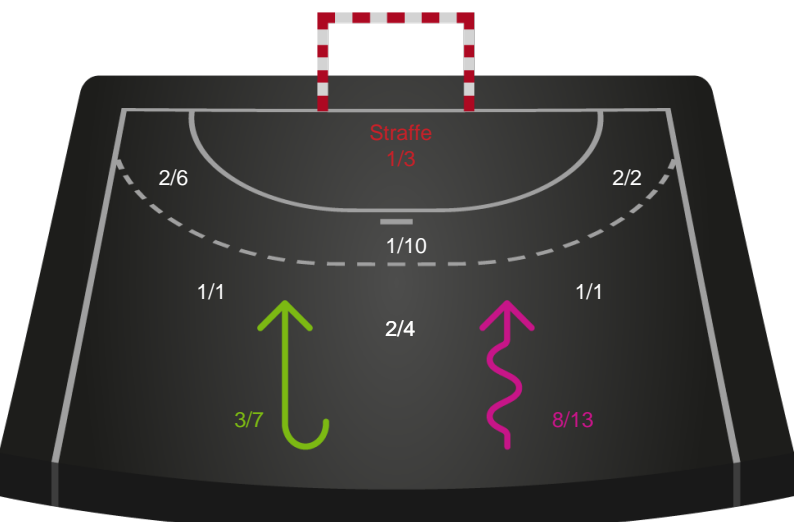

Team Esbjerg

Redningsdiagram