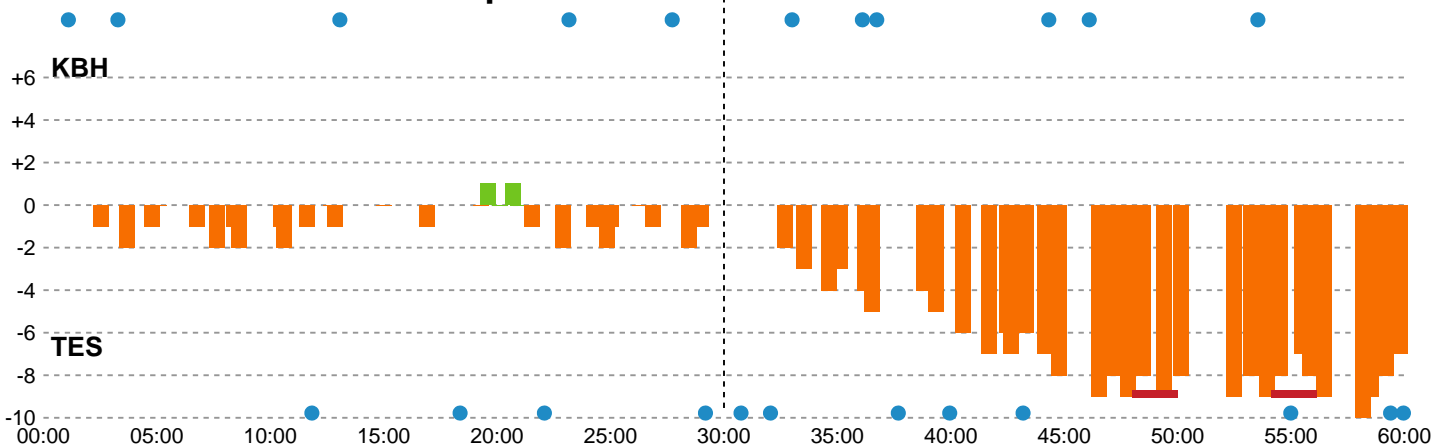

Fordeling af mål og skud

København Håndbold - Team Esbjerg - 27-34 (14-15)

748194 / 18.09.2024, 20.00 / Frederiksberg Opvisning / Kvindeligaen - Grundspil

Angrebet sluttede med:

Skuddene endte med:

Teknisk fejl

2 min

Assist

■ Regelbrud
■ Tabt bold
■ Fejlaflevering
● = Tekniske fejl — = 2 min

Målforskel i løbet af kampen

Shotplot for Første halvleg

København Håndbold - Team Esbjerg - 27-34 (14-15)

748194 / 18.09.2024, 20.00 / Frederiksberg Opvisning / Kvindeligaen - Grundspil