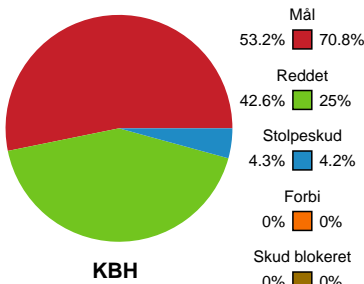

Fordeling af mål og skud

København Håndbold - Team Esbjerg - 27-34 (14-15)

748194 / 18.09.2024, 20.00 / Frederiksberg Opvisning / Kvindeligaen - Grundspil

Angrebet sluttede med:

Skuddene endte med:

Teknisk fejl