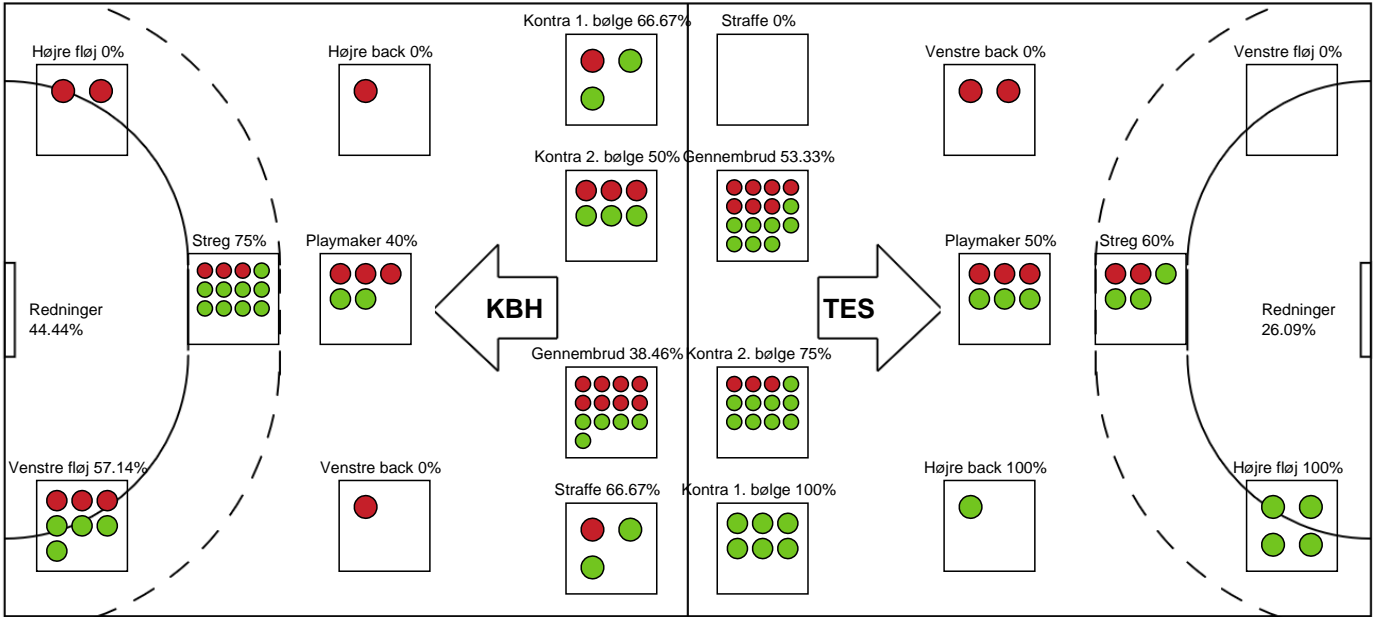

Markspillere

Nr	Navn	Mål/Skud	Straffe-mål/skud	Total Mål/Skud	Assist	Tilkendt straffe	Forårsagede straffe	Rødt kort	Tabt bold	Bold erob.	Fejl aflv.	Regelbrud	2min udvis.	MEP
3	Kaja Kamp NIELSEN	1/2 50%	0/0 0%	1/2 50%	0	0	0	0	0	0	0	1	0	0.1
4	Michala MØLLER	5/10 50%	0/0 0%	5/10 50%	5	0	0	0	0	0	1	0	0	3.35
7	Luciana REBELO	1/1 100%	0/0 0%	1/1 100%	0	0	0	0	0	0	0	0	0	0.75
8	Live DEILA	4/7 57.14%	0/0 0%	4/7 57.14%	1	0	1	0	0	0	2	0	0	1.3
10	Kathrine HEINDAHL	1/3 33.33%	0/0 0%	1/3 33.33%	0	0	0	0	0	0	0	0	0	0.05
11	Rikke IVERSEN	3/3 100%	0/0 0%	3/3 100%	0	0	1	0	1	1	0	0	0	2
17	Elin HANSSON	1/1 100%	0/0 0%	1/1 100%	0	0	0	0	0	0	0	0	1	0.57
18	Mette TRANBORG	2/3 66.67%	0/0 0%	2/3 66.67%	3	0	0	0	0	0	0	1	0	1.55
20	Marit Røsberg JACOBSEN	4/4 100%	0/0 0%	4/4 100%	0	0	0	0	0	1	0	0	0	3.3
22	Line HAUGSTED	3/7 42.86%	0/0 0%	3/7 42.86%	2	0	0	0	0	0	1	0	0	1.4
24	Sanna SOLBERG	1/1 100%	0/0 0%	1/1 100%	0	0	0	0	1	1	1	0	0	0.35
25	Henny REISTAD	8/9 88.89%	0/0 0%	8/9 88.89%	1	0	0	0	0	2	1	2	0	5.45
27	Anne Tolstrup PETERSEN	0/0 0%	0/0 0%	0/0 0%	0	0	1	0	0	0	0	0	1	-0.38

Fordeling af mål og skud

København Håndbold - Team Esbjerg - 27-34 (14-15)

748194 / 18.09.2024, 20.00 / Frederiksberg Opvisning / Kvindeligaen - Grundspil

Angrebet sluttede med:

Skuddene endte med:

Teknisk fejl