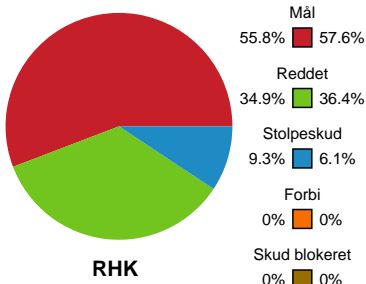

Fordeling af mål og skud

Randers HK - Silkeborg-Voel KFUM - 26-23 (11-11)

Intet billede angivet

256223 / 13.01.2021, 18.30 / Arena, Randers Multi Hal1 / Bambusa Kvindeligaen - Grundspil

Angrebet sluttede med:

Skuddene endte med:

Teknisk fejl

2 min

Assist

Målforskel i løbet af kampen

Shotplot for Første halvleg

Randers HK - Silkeborg-Voel KFUM - 26-23 (11-11)

256223 / 13.01.2021, 18.30 / Arena, Randers Multi Hal1 / Bambusa Kvindeligaen - Grundspil