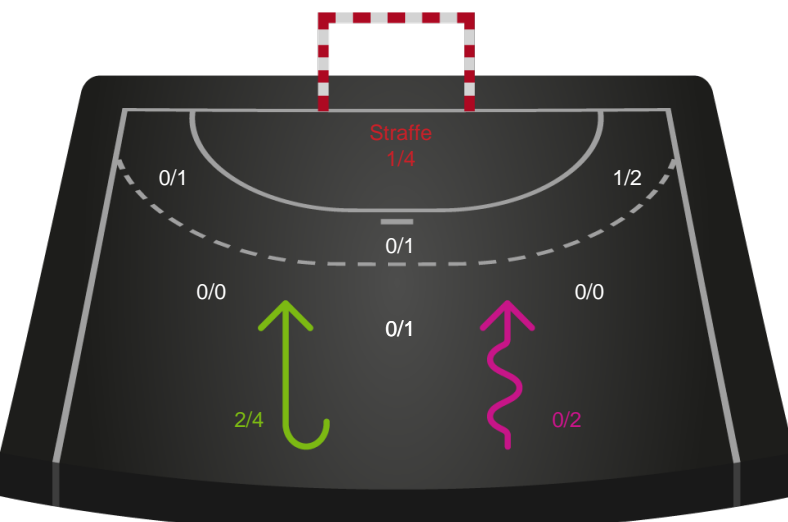

Shotplot for Første halvleg

Randers HK - Silkeborg-Voel KFUM - 26-23 (11-11)

256223 / 13.01.2021, 18.30 / Arena, Randers Multi Hal1 / Bambusa Kvindeligaen - Grundspil

Intet billede angivet

Randers HK

Redningsdiagram