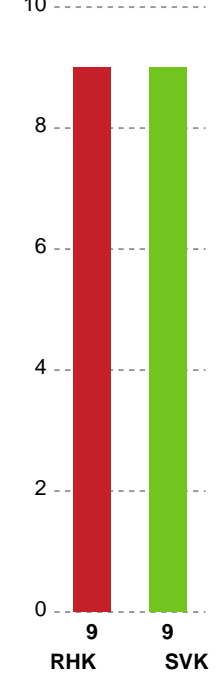

Fordeling af mål og skud

Randers HK - Silkeborg-Voel KFUM - 26-23 (11-11)

Intet billede angivet

256223 / 13.01.2021, 18.30 / Arena, Randers Multi Hal1 / Bambusa Kvindeligaen - Grundspil

Angrebet sluttede med:

Skuddene endte med:

Teknisk fejl

2 min

Assist

Målforskel i løbet af kampen

Shotplot for Første halvleg

Randers HK - Silkeborg-Voel KFUM - 26-23 (11-11)

256223 / 13.01.2021, 18.30 / Arena, Randers Multi Hal1 / Bambusa Kvindeligaen - Grundspil