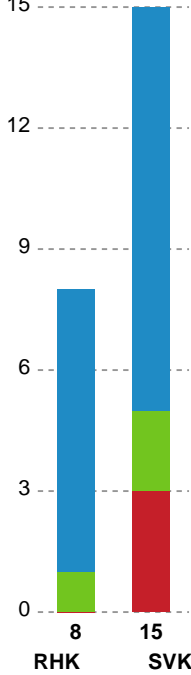

Fordeling af mål og skud

Randers HK - Silkeborg-Voel KFUM - 26-23 (11-11)

Intet billede angivet

256223 / 13.01.2021, 18.30 / Arena, Randers Multi Hal1 / Bambusa Kvindeligaen - Grundspil

Angrebet sluttede med:

Skuddene endte med:

Teknisk fejl

2 min

Assist

Målforskel i løbet af kampen

Shotplot for Første halvleg

Randers HK - Silkeborg-Voel KFUM - 26-23 (11-11)

256223 / 13.01.2021, 18.30 / Arena, Randers Multi Hal1 / Bambusa Kvindeligaen - Grundspil