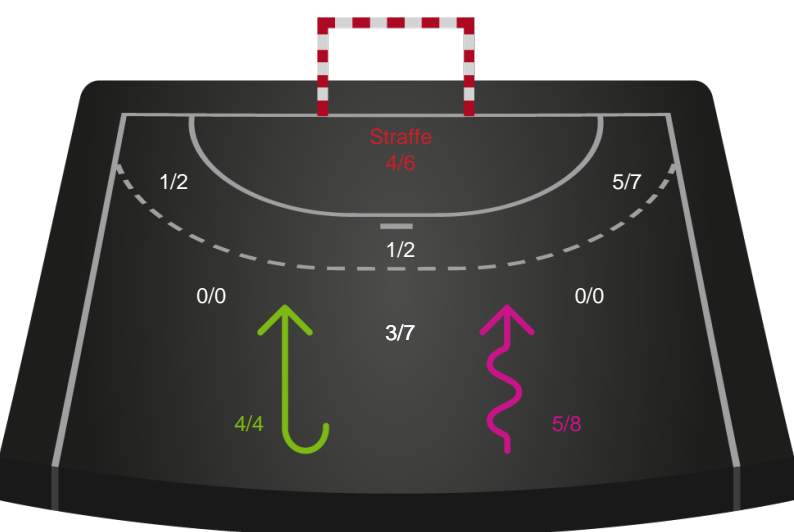

Skuddiagram

Kontra

Gennembrud

Hold statistik for Første halvleg

Randers HK - Silkeborg-Voel KFUM - 26-23 (11-11)

Inet billede angivet

256223 / 13.01.2021, 18.30 / Arena, Randers Multi Hal1 / Bambusa Kvindeligaen - Grundspil