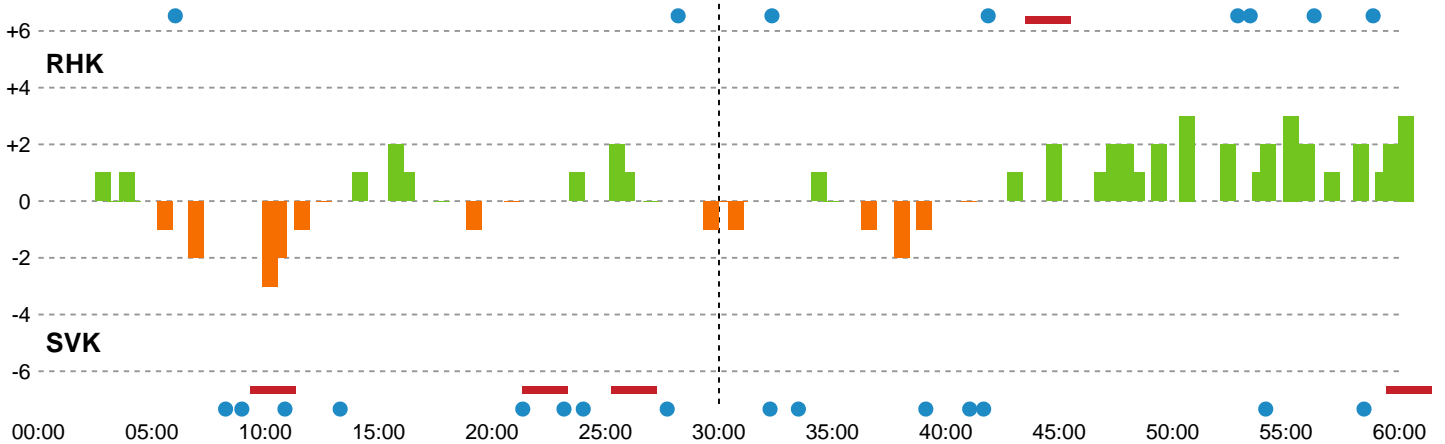

Fordeling af mål og skud

Randers HK - Silkeborg-Voel KFUM - 26-23 (11-11)

Intet billede angivet

256223 / 13.01.2021, 18.30 / Arena, Randers Multi Hal1 / Bambusa Kvindeligaen - Grundspil

Angrebet sluttede med:

Skuddene endte med:

Teknisk fejl

2 min

Assist

Målforskel i løbet af kampen

Shotplot for Første halvleg

Randers HK - Silkeborg-Voel KFUM - 26-23 (11-11)

256223 / 13.01.2021, 18.30 / Arena, Randers Multi Hal1 / Bambusa Kvindeligaen - Grundspil