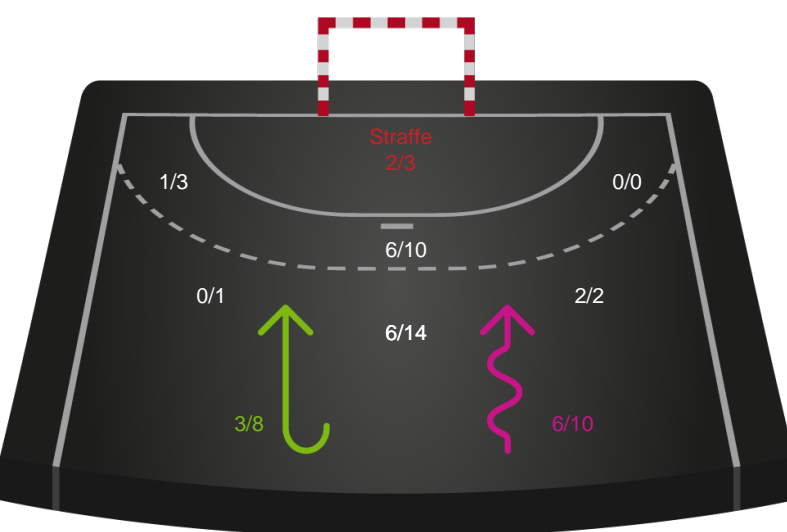

Randers HK

Skuddiagram