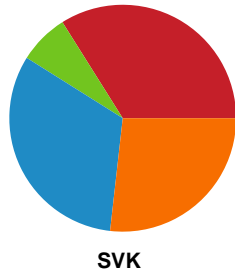

Fordeling af mål og skud

Randers HK - Silkeborg-Voel KFUM - 26-23 (11-11)

Intet billede angivet

256223 / 13.01.2021, 18.30 / Arena, Randers Multi Hal1 / Bambusa Kvindeligaen - Grundspil

Angrebet sluttede med: