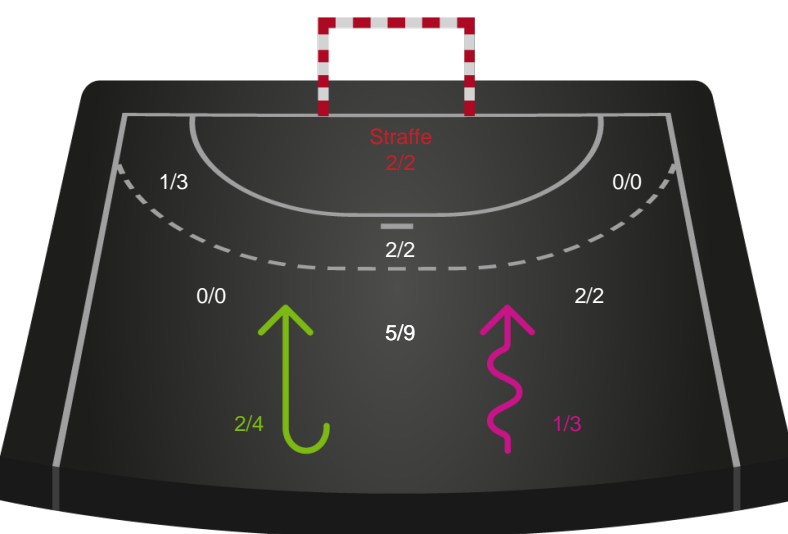

Randers HK

Skuddiagram