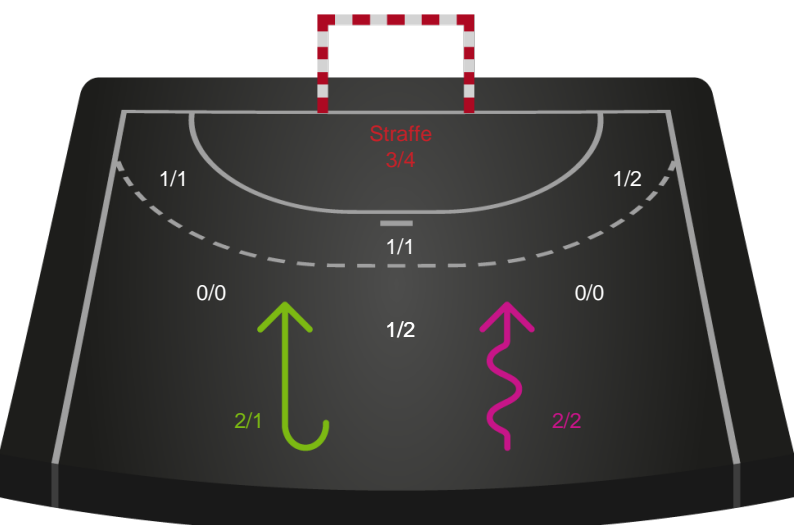

Silkeborg-Voel KFUM

Skuddiagram