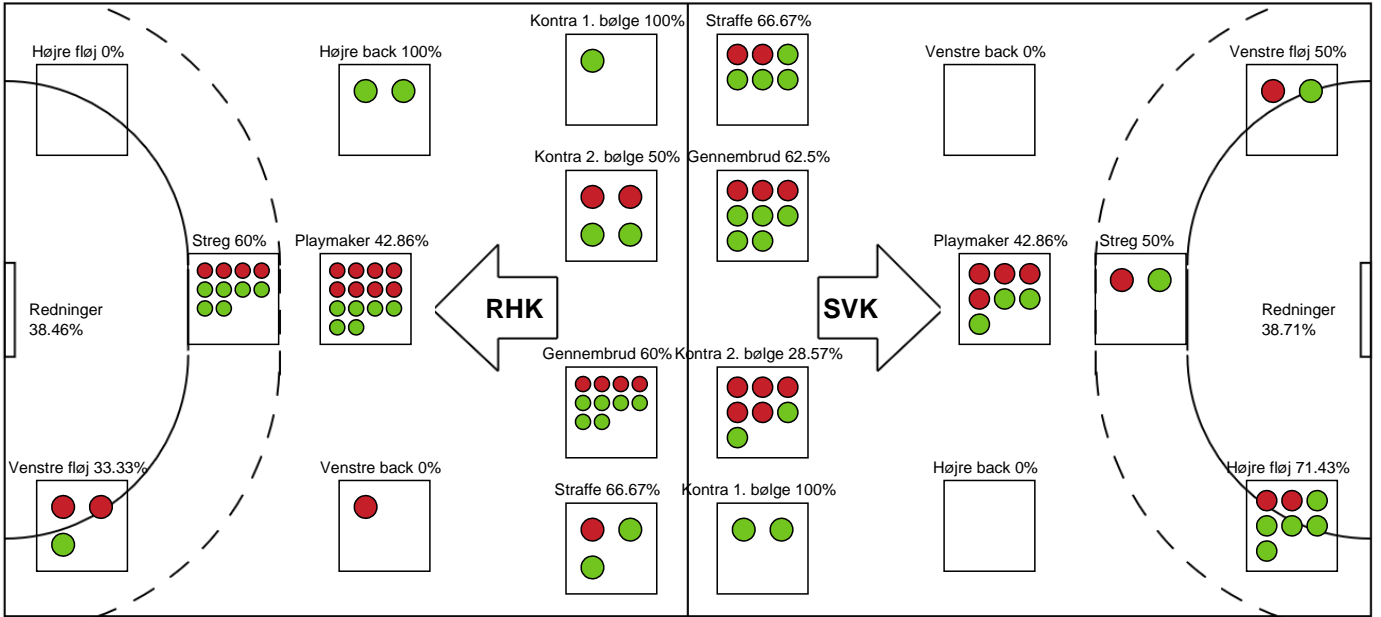

SPILLERSTATISTIK

Randers HK - Silkeborg-Voel KFUM - 26-23 (11-11)

256223 / 13.01.2021, 18.30 / Arena, Randers Multi Hal1 / Bambusa Kvindeligaen - Grundspil

Intet billede angivet

Randers HK

Målmænd

Nr	Navn	Redn/Skud	Straffe-Redn/skud	Total Redn/Skud	Mål imod	Skud forbi	Skud stolpe	Assist	Mål	Bold erob.	Fejl aflv.	Regelbrud	2 min udvis.	MEP
1	Mathilde JUNCKER	12/31 38.71%	1/4 25%	13/35 37.14%	22	1	2	0	0	0	0	0	0	2.44
12	Stine BROLØS	0/0 0%	1/2 50%	1/2 50%	1	0	0	0	0	0	0	0	0	0.39

Markspillere

Nr	Navn	Mål/Skud	Straffe-mål/skud	Total Mål/Skud	Assist	Tilkendt straffe	Forårsagede straffe	Rødt kort	Tabt bold	Bold erob.	Fejl aflv.	Regelbrud	2min udvis.	MEP
3	Signe SCHAAR	0/0 0%	0/0 0%	0/0 0%	0	0	1	0	0	0	0	0	0	-0.2
5	Julie PONTOPPIDAN	2/3 66.67%	0/0 0%	2/3 66.67%	5	1	0	0	0	0	0	0	0	2.82
6	Christina Jacobsen HANSEN	2/2 100%	0/0 0%	2/2 100%	0	0	0	0	0	0	0	0	0	1.5
10	Nicoline Nørgaard OLSEN	0/0 0%	0/0 0%	0/0 0%	0	0	0	0	0	0	0	0	0	0
14	Camilla DEGN	1/3 33.33%	0/0 0%	1/3 33.33%	0	0	2	0	1	0	0	0	1	-0.74
17	Mai KRAGBALLE	3/10 30%	0/1 0%	3/11 27.27%	3	1	0	0	0	0	4	0	0	-0.28
19	Kristin THORLEIFSDÓTTIR	7/12 58.33%	2/2 100%	9/14 64.29%	1	0	1	0	0	0	2	0	0	4.4
22	Mathilde ORKLID	0/0 0%	0/0 0%	0/0 0%	0	0	1	0	0	0	0	0	0	-0.2
48	Sidsel MEJLVANG	5/10 50%	0/0 0%	5/10 50%	0	1	0	0	0	2	0	0	0	3.27
55	Ida CALLISEN	0/0 0%	0/0 0%	0/0 0%	0	0	0	0	0	0	0	0	0	0
96	Mia Hoffensitz MØLLER	4/5 80%	0/0 0%	4/5 80%	0	0	1	0	0	0	1	0	0	2.25

Fordeling af mål og skud

Randers HK - Silkeborg-Voel KFUM - 26-23 (11-11)

Intet billede angivet

256223 / 13.01.2021, 18.30 / Arena, Randers Multi Hal1 / Bambusa Kvindeligaen - Grundspil

Angrebet sluttede med:

Skuddene endte med:

Teknisk fejl

2 min

Assist

Målforskel i løbet af kampen

Shotplot for Første halvleg

Randers HK - Silkeborg-Voel KFUM - 26-23 (11-11)

256223 / 13.01.2021, 18.30 / Arena, Randers Multi Hal1 / Bambusa Kvindeligaen - Grundspil