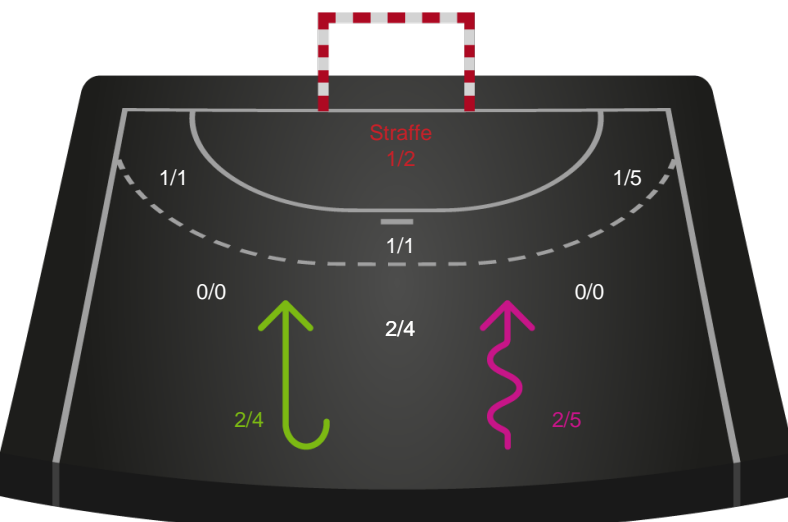

Shotplot for Anden halvleg

Randers HK - Silkeborg-Voel KFUM - 26-23 (11-11)

256223 / 13.01.2021, 18.30 / Arena, Randers Multi Hal1 / Bambusa Kvindeligaen - Grundspil

Intet billede angivet

Randers HK

Redningsdiagram