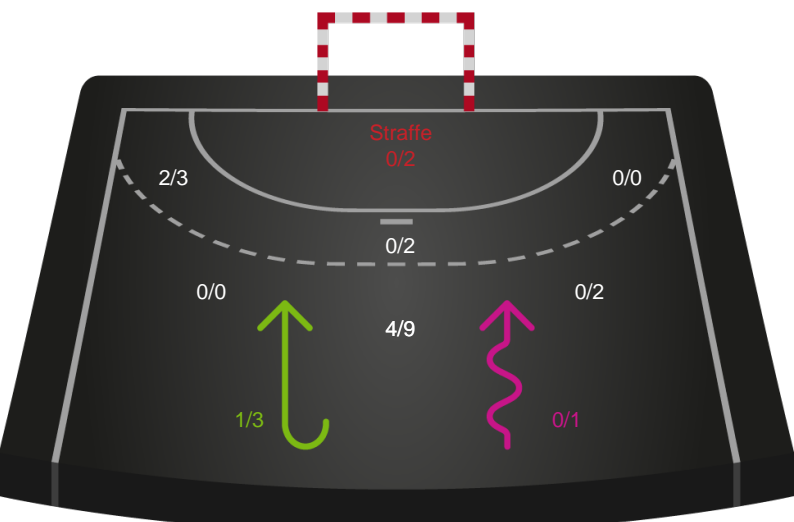

Silkeborg-Voel KFUM

Redningsdiagram