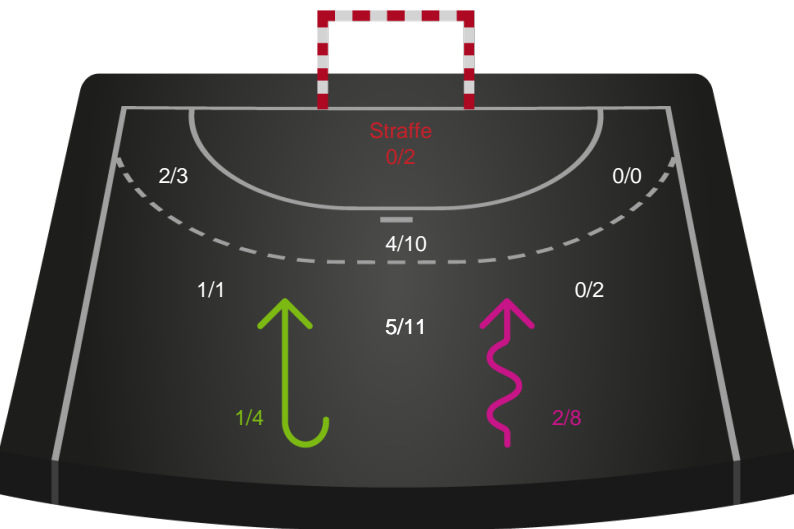

Silkeborg-Voel KFUM

Redningsdiagram