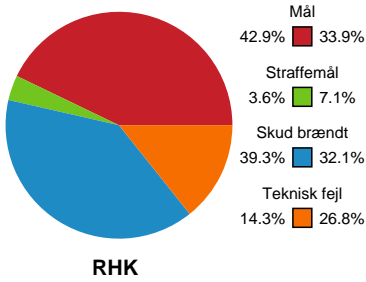

Fordeling af mål og skud

Randers HK - Silkeborg-Voel KFUM - 26-23 (11-11)

Intet billede angivet

256223 / 13.01.2021, 18.30 / Arena, Randers Multi Hal1 / Bambusa Kvindeligaen - Grundspil

Angrebet sluttede med: