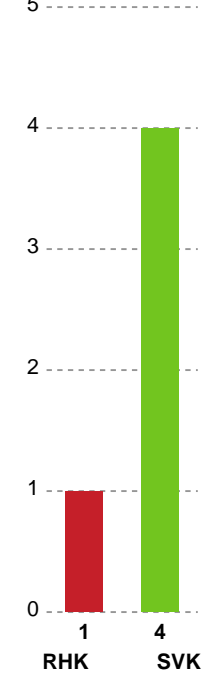

Fordeling af mål og skud

Randers HK - Silkeborg-Voel KFUM - 26-23 (11-11)

Intet billede angivet

256223 / 13.01.2021, 18.30 / Arena, Randers Multi Hal1 / Bambusa Kvindeligaen - Grundspil

Angrebet sluttede med:

Skuddene endte med:

Teknisk fejl

2 min

Assist

Målforskel i løbet af kampen

Shotplot for Første halvleg

Randers HK - Silkeborg-Voel KFUM - 26-23 (11-11)

256223 / 13.01.2021, 18.30 / Arena, Randers Multi Hal1 / Bambusa Kvindeligaen - Grundspil