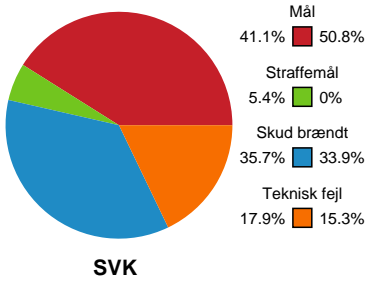

Fordeling af mål og skud

Silkeborg-Voel KFUM - Nykøbing F. Håndboldklub - 26-30 (11-15)

Intet billede angivet

256281 / 04.03.2021, 20.30 / JYSK Arena A / Bambusa Kvindeligaen - Grundspil

Angrebet sluttede med:

Skuddene endte med:

Teknisk fejl

2 min

Assist

Målforskel i løbet af kampen

Shotplot for Første halvleg

Silkeborg-Voel KFUM - Nykøbing F. Håndboldklub - 26-30 (11-15)

Intet billede angivet