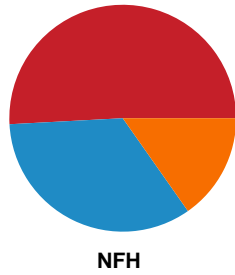

Fordeling af mål og skud

Silkeborg-Voel KFUM - Nykøbing F. Håndboldklub - 26-30 (11-15)

Intet billede angivet

256281 / 04.03.2021, 20.30 / JYSK Arena A / Bambusa Kvindeligaen - Grundspil

Angrebet sluttede med: