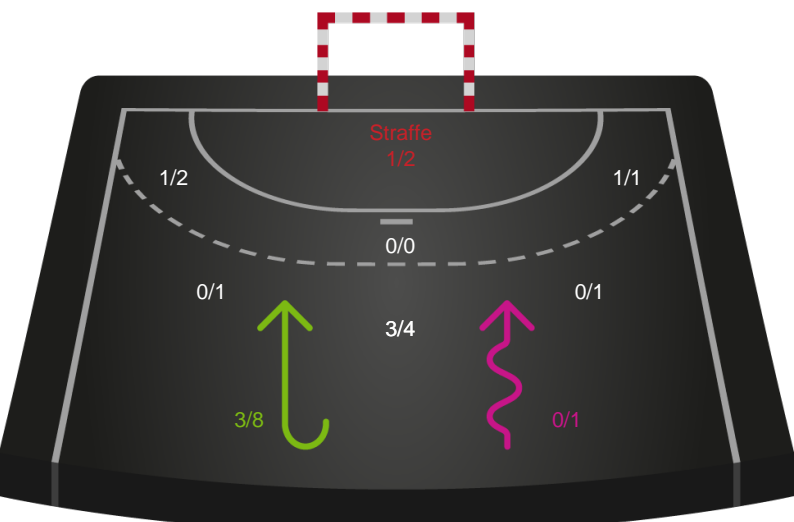

256281 / 04.03.2021, 20.30 / JYSK Arena A / Bambusa Kvindeligaen - Grundspil

Silkeborg-Voel KFUM

Redningsdiagram

Nykøbing F. Håndboldklub

Redningsdiagram

Silkeborg-Voel KFUM

Skuddiagram

Nykøbing F. Håndboldklub