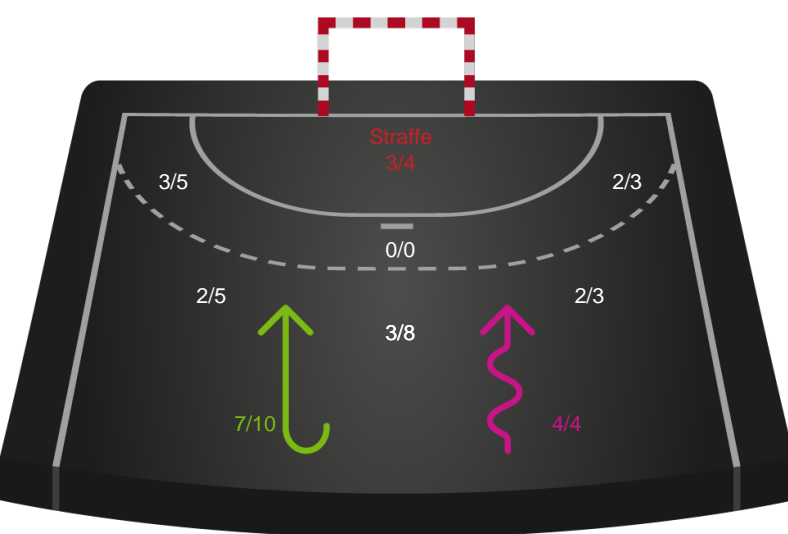

Silkeborg-Voel KFUM

Skuddiagram