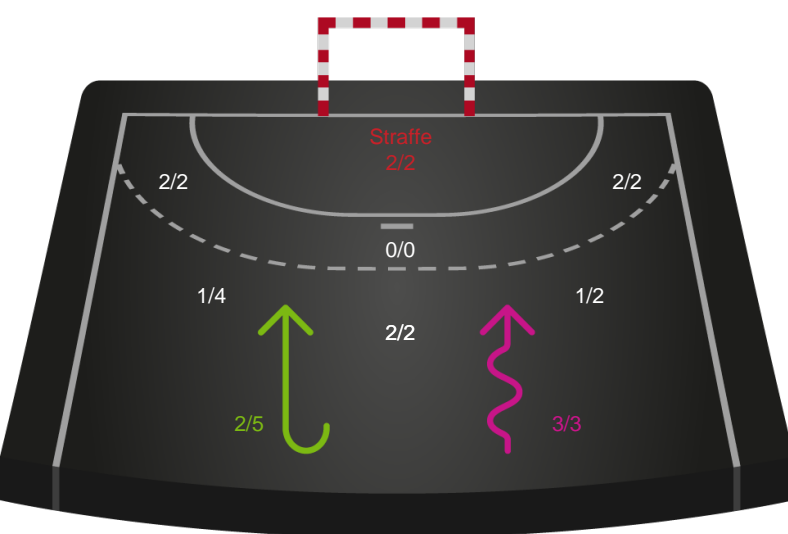

Silkeborg-Voel KFUM

Skuddiagram