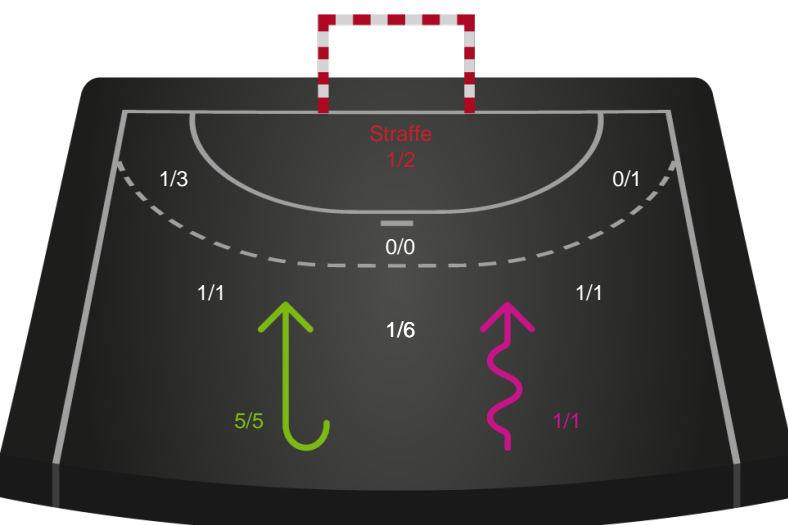

256281 / 04.03.2021, 20.30 / JYSK Arena A / Bambusa Kvindeligaen - Grundspil

Silkeborg-Voel KFUM

Redningsdiagram

Nykøbing F. Håndboldklub

Redningsdiagram

Silkeborg-Voel KFUM

Skuddiagram

Nykøbing F. Håndboldklub