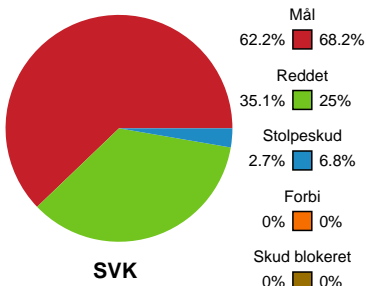

Markspillere

Nr	Navn	Mål/Skud	Straffe-mål/skud	Total Mål/Skud	Assist	Tilkendt straffe	Forårsagede straffe	Rødt kort	Tabt bold	Bold erob.	Fejl aflv.	Regelbrud	2min udvis.	MEP
5	Johanna WESTBERG	4/11 36.36%	0/0 0%	4/11 36.36%	3	0	0	0	1	0	2	2	0	0.65
6	Jo NIELSEN	0/1 0%	0/0 0%	0/1 0%	0	0	0	0	0	0	0	0	0	-0.35
7	Amalie Wulff NIELSEN	4/5 80%	0/0 0%	4/5 80%	2	0	0	0	0	0	0	1	0	2.95
8	Johanna FORSBERG	2/2 100%	0/0 0%	2/2 100%	0	0	0	0	0	0	0	0	0	1.9
15	Sofie FLADER	4/6 66.67%	0/0 0%	4/6 66.67%	0	0	1	0	0	0	0	0	0	2.2
17	Lykke Frank HANSEN	0/0 0%	0/0 0%	0/0 0%	0	0	0	0	0	0	0	0	0	0
22	Lærke NOLSØE	4/5 80%	0/0 0%	4/5 80%	0	0	0	0	0	1	0	1	0	2.65
24	Sofie OLSEN	2/4 50%	0/0 0%	2/4 50%	0	0	2	0	0	0	0	0	0	0.55
44	Nikita Van Der VLIET	6/7 85.71%	0/0 0%	6/7 85.71%	0	0	0	0	0	0	0	0	0	4.25
49	Celine Lundbye KRISTIANSEN	3/7 42.86%	0/0 0%	3/7 42.86%	2	0	1	0	0	0	1	0	0	1.4
79	Kristina KRISTIANSEN	1/2 50%	0/0 0%	1/2 50%	8	0	0	0	0	1	1	0	1	2.32

Fordeling af mål og skud

Silkeborg-Voel KFUM - Nykøbing F. Håndboldklub - 26-30 (11-15)

Intet billede angivet

256281 / 04.03.2021, 20.30 / JYSK Arena A / Bambusa Kvindeligaen - Grundspil

Angrebet sluttede med:

Skuddene endte med:

Teknisk fejl

2 min

Assist

Målforskel i løbet af kampen

Shotplot for Første halvleg

Silkeborg-Voel KFUM - Nykøbing F. Håndboldklub - 26-30 (11-15)

Intet billede angivet