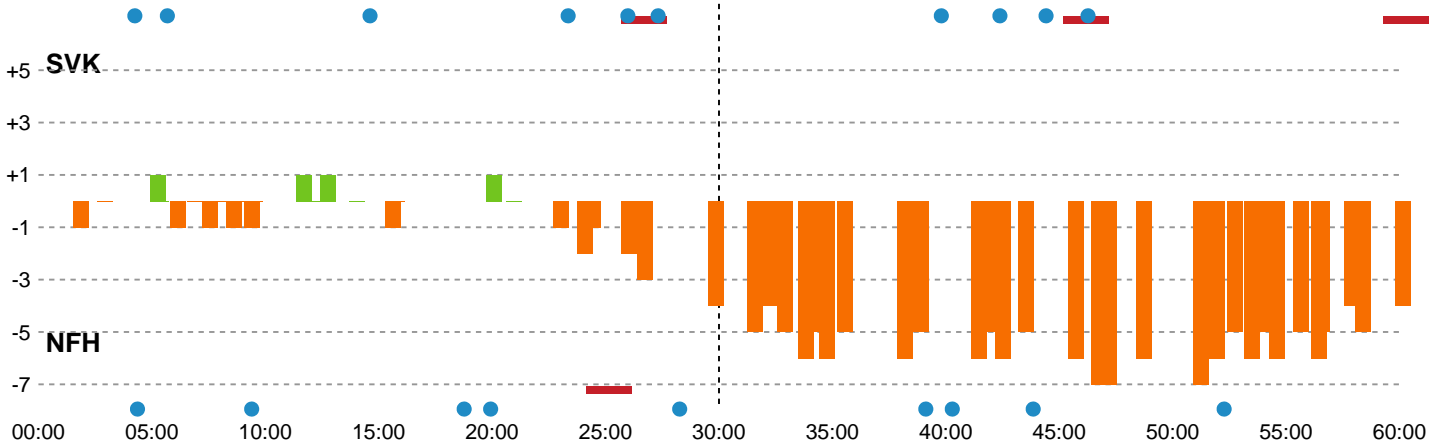

Fordeling af mål og skud

Silkeborg-Voel KFUM - Nykøbing F. Håndboldklub - 26-30 (11-15)

Intet billede angivet

256281 / 04.03.2021, 20.30 / JYSK Arena A / Bambusa Kvindeligaen - Grundspil

Angrebet sluttede med:

Skuddene endte med:

Teknisk fejl

2 min

Assist

Målforskel i løbet af kampen

Shotplot for Første halvleg

Silkeborg-Voel KFUM - Nykøbing F. Håndboldklub - 26-30 (11-15)

Intet billede angivet

256281 / 04.03.2021, 20.30 / JYSK Arena A / Bambusa Kvindeligaen - Grundspil

Silkeborg-Voel KFUM

Redningsdiagram

Nykøbing F. Håndboldklub

Redningsdiagram

Silkeborg-Voel KFUM

Skuddiagram

Nykøbing F. Håndboldklub