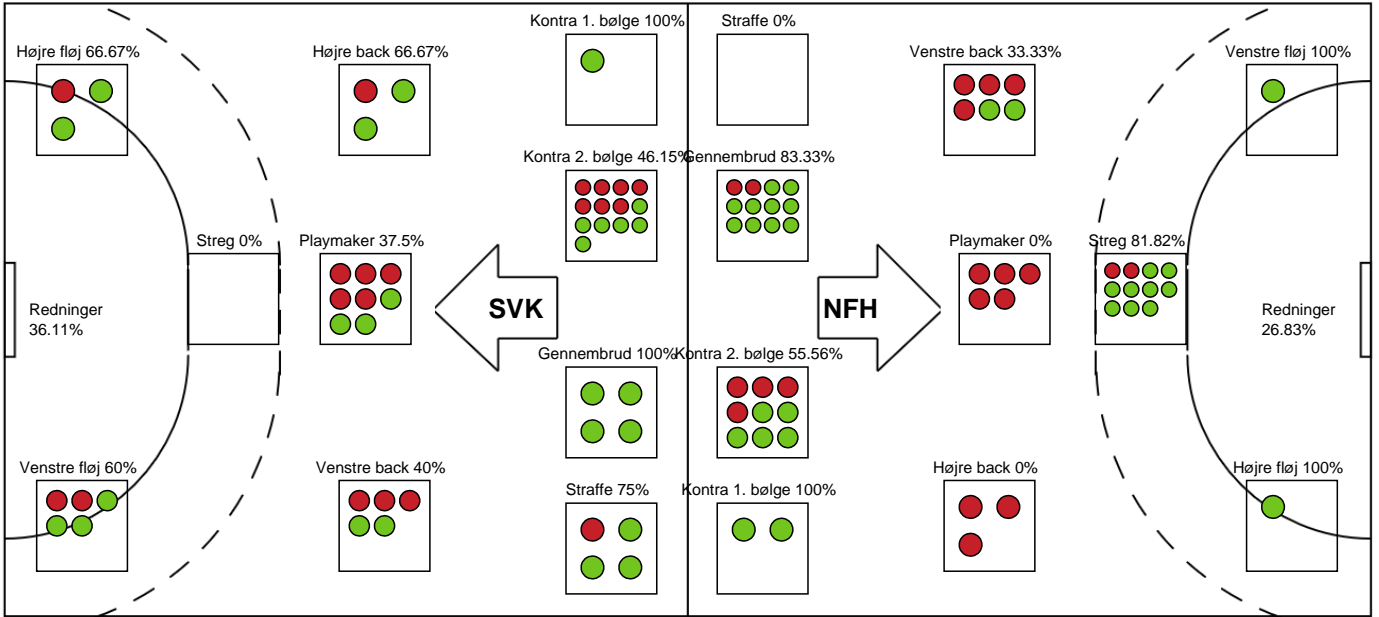

Nr	Navn	Redn/Skud	Straffe-Redn/skud	Total Redn/Skud	Mål imod	Skud forbi	Skud stolpe	Assist	Mål	Bold erob.	Fejl aflv.	Regelbrud	2 min udvis.	MEP
12	Natasja CLAUSEN	1/4 25%	1/3 33.33%	2/7 28.57%	5	0	0	0	0	0	0	0	0	0.1
16	Louise EGESTORP	12/32 37.5%	0/1 0%	12/33 36.36%	21	2	1	0	0	0	0	0	0	1.68

Markspillere

Nr	Navn	Mål/Skud	Straffe-mål/skud	Total Mål/Skud	Assist	Tilkendt straffe	Forårsagede straffe	Rødt kort	Tabt bold	Bold erob.	Fejl aflv.	Regelbrud	2min udvis.	MEP
5	Johanna WESTBERG	4/11 36.36%	0/0 0%	4/11 36.36%	3	0	0	0	1	0	2	2	0	0.65
6	Jo NIELSEN	0/1 0%	0/0 0%	0/1 0%	0	0	0	0	0	0	0	0	0	-0.35
7	Amalie Wulff NIELSEN	4/5 80%	0/0 0%	4/5 80%	2	0	0	0	0	0	0	1	0	2.95
8	Johanna FORSBERG	2/2 100%	0/0 0%	2/2 100%	0	0	0	0	0	0	0	0	0	1.9
15	Sofie FLADER	4/6 66.67%	0/0 0%	4/6 66.67%	0	0	1	0	0	0	0	0	0	2.2
17	Lykke Frank HANSEN	0/0 0%	0/0 0%	0/0 0%	0	0	0	0	0	0	0	0	0	0
22	Lærke NOLSØE	4/5 80%	0/0 0%	4/5 80%	0	0	0	0	0	1	0	1	0	2.65
24	Sofie OLSEN	2/4 50%	0/0 0%	2/4 50%	0	0	2	0	0	0	0	0	0	0.55
44	Nikita Van Der VLIET	6/7 85.71%	0/0 0%	6/7 85.71%	0	0	0	0	0	0	0	0	0	4.25
49	Celine Lundbye KRISTIANSEN	3/7 42.86%	0/0 0%	3/7 42.86%	2	0	1	0	0	0	1	0	0	1.4
79	Kristina KRISTIANSEN	1/2 50%	0/0 0%	1/2 50%	8	0	0	0	0	1	1	0	1	2.32

Fordeling af mål og skud

Silkeborg-Voel KFUM - Nykøbing F. Håndboldklub - 26-30 (11-15)

Intet billede angivet

256281 / 04.03.2021, 20.30 / JYSK Arena A / Bambusa Kvindeligaen - Grundspil

Angrebet sluttede med:

Skuddene endte med:

Teknisk fejl

2 min

Assist

Målforskel i løbet af kampen

Shotplot for Første halvleg

Silkeborg-Voel KFUM - Nykøbing F. Håndboldklub - 26-30 (11-15)

Intet billede angivet