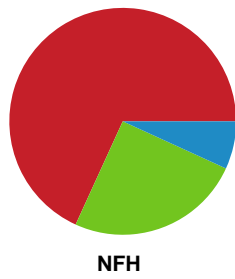

Skuddene endte med: