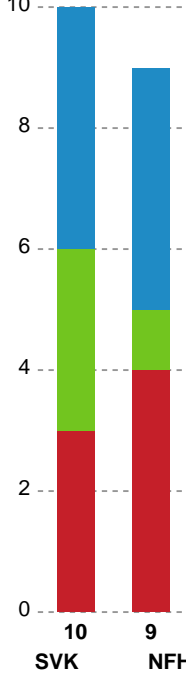

Markspillere

Nr	Navn	Mål/Skud	Straffe-mål/skud	Total Mål/Skud	Assist	Tilkendt straffe	Forårsagede straffe	Rødt kort	Tabt bold	Bold erob.	Fejl aflv.	Regelbrud	2min udvis.	MEP
5	Johanna WESTBERG	4/11 36.36%	0/0 0%	4/11 36.36%	3	0	0	0	1	0	2	2	0	0.65
6	Jo NIELSEN	0/1 0%	0/0 0%	0/1 0%	0	0	0	0	0	0	0	0	0	-0.35
7	Amalie Wulff NIELSEN	4/5 80%	0/0 0%	4/5 80%	2	0	0	0	0	0	0	1	0	2.95
8	Johanna FORSBERG	2/2 100%	0/0 0%	2/2 100%	0	0	0	0	0	0	0	0	0	1.9
15	Sofie FLADER	4/6 66.67%	0/0 0%	4/6 66.67%	0	0	1	0	0	0	0	0	0	2.2
17	Lykke Frank HANSEN	0/0 0%	0/0 0%	0/0 0%	0	0	0	0	0	0	0	0	0	0
22	Lærke NOLSØE	4/5 80%	0/0 0%	4/5 80%	0	0	0	0	0	1	0	1	0	2.65
24	Sofie OLSEN	2/4 50%	0/0 0%	2/4 50%	0	0	2	0	0	0	0	0	0	0.55
44	Nikita Van Der VLIET	6/7 85.71%	0/0 0%	6/7 85.71%	0	0	0	0	0	0	0	0	0	4.25
49	Celine Lundbye KRISTIANSEN	3/7 42.86%	0/0 0%	3/7 42.86%	2	0	1	0	0	0	1	0	0	1.4
79	Kristina KRISTIANSEN	1/2 50%	0/0 0%	1/2 50%	8	0	0	0	0	1	1	0	1	2.32

Fordeling af mål og skud

Silkeborg-Voel KFUM - Nykøbing F. Håndboldklub - 26-30 (11-15)

Intet billede angivet

256281 / 04.03.2021, 20.30 / JYSK Arena A / Bambusa Kvindeligaen - Grundspil

Angrebet sluttede med:

Skuddene endte med:

Teknisk fejl

2 min

Assist

Målforskel i løbet af kampen

Shotplot for Første halvleg

Silkeborg-Voel KFUM - Nykøbing F. Håndboldklub - 26-30 (11-15)

Intet billede angivet