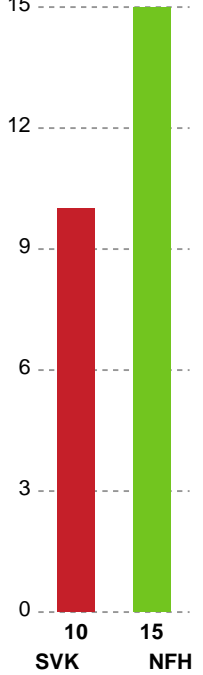

Fordeling af mål og skud

Silkeborg-Voel KFUM - Nykøbing F. Håndboldklub - 26-30 (11-15)

Intet billede angivet

256281 / 04.03.2021, 20.30 / JYSK Arena A / Bambusa Kvindeligaen - Grundspil

Angrebet sluttede med:

Skuddene endte med:

Teknisk fejl

2 min

Assist

Målforskel i løbet af kampen

Shotplot for Første halvleg

Silkeborg-Voel KFUM - Nykøbing F. Håndboldklub - 26-30 (11-15)

Intet billede angivet

256281 / 04.03.2021, 20.30 / JYSK Arena A / Bambusa Kvindeligaen - Grundspil

Silkeborg-Voel KFUM

Redningsdiagram

Nykøbing F. Håndboldklub

Redningsdiagram

Silkeborg-Voel KFUM

Skuddiagram

Nykøbing F. Håndboldklub

Skuddiagram

Shotplot for Anden halvleg

Silkeborg-Voel KFUM - Nykøbing F. Håndboldklub - 26-30 (11-15)

256281 / 04.03.2021, 20.30 / JYSK Arena A / Bambusa Kvindeligaen - Grundspil

Intet billede angivet

Silkeborg-Voel KFUM