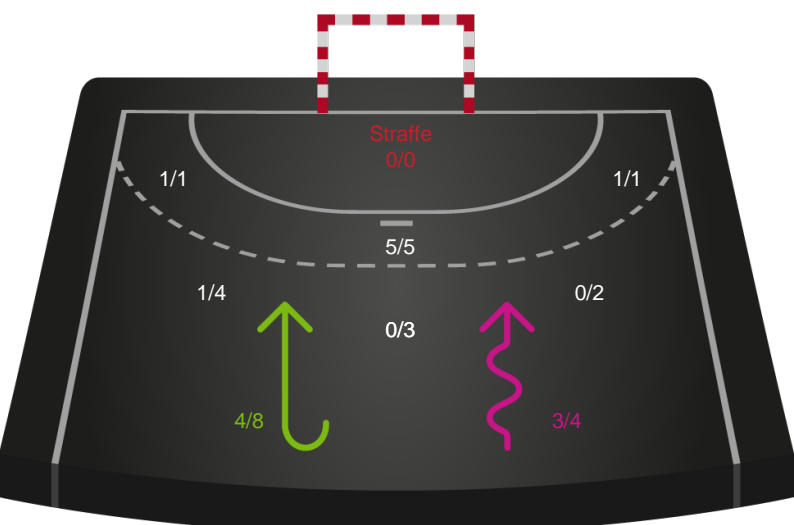

Nykøbing F. Håndboldklub

Skuddiagram