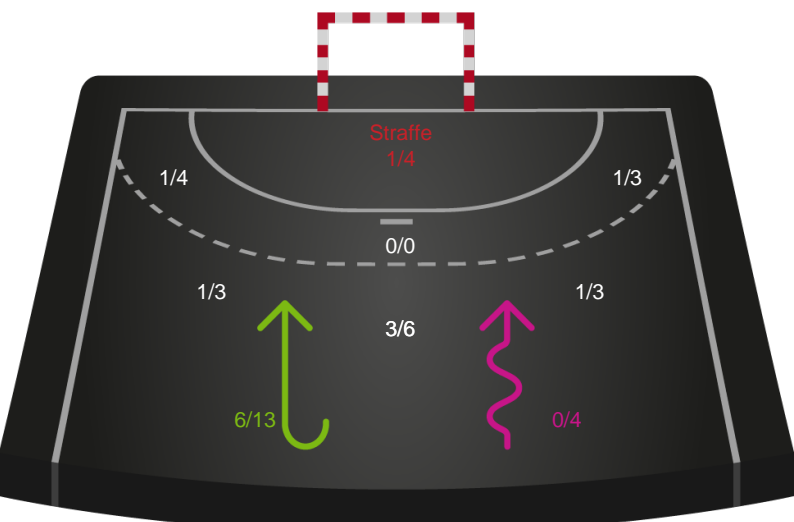

Nykøbing F. Håndboldklub

Redningsdiagram