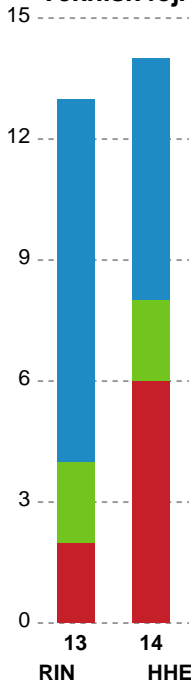

Teknisk fejl