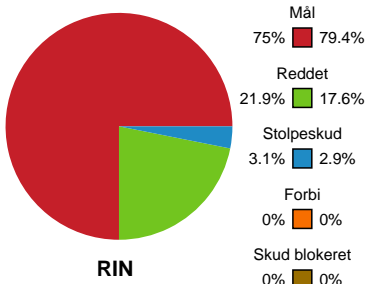

Skuddene endte med: