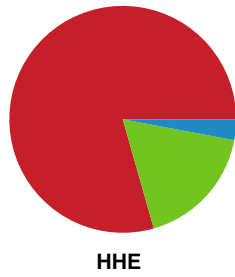

Skuddene endte med: