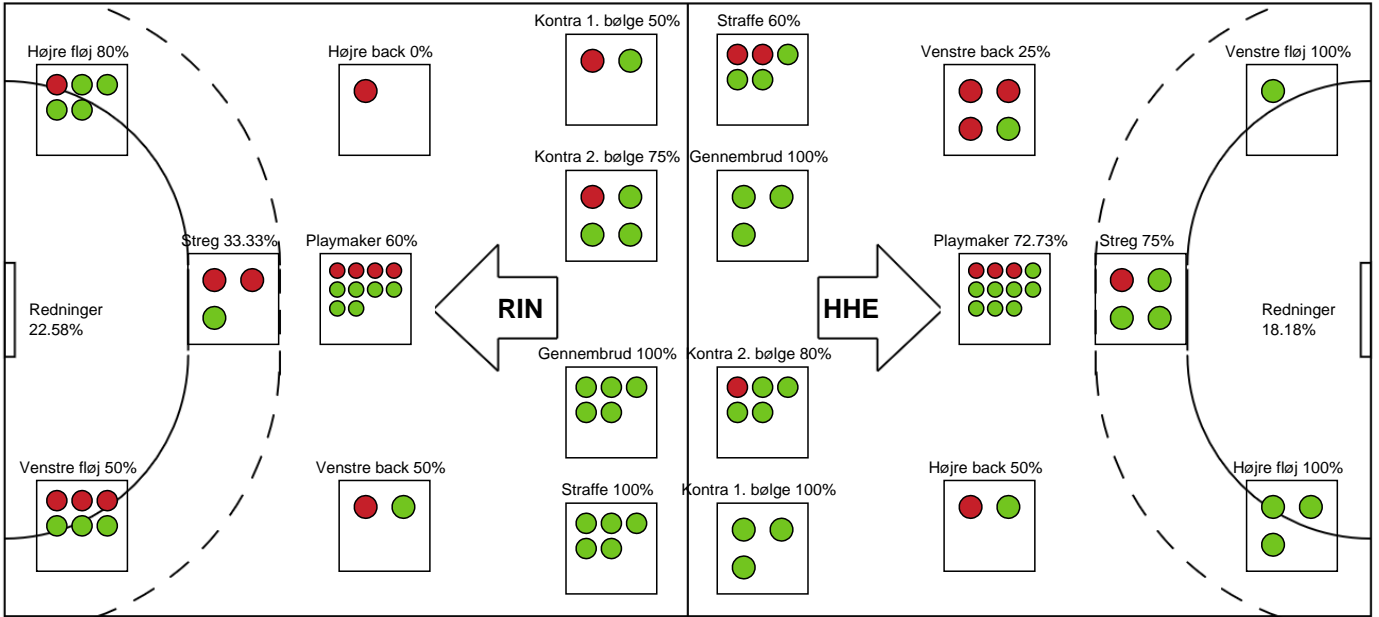

Fordeling af mål og skud

Ringkøbing Håndbold - Horsens Håndbold Elite - 29-30 (14-15)

Intet billede angivet

458287 / 07.09.2022, 19.00 / Green Sports Arena - Hal 1 / Kvindeligaen - Grundspil