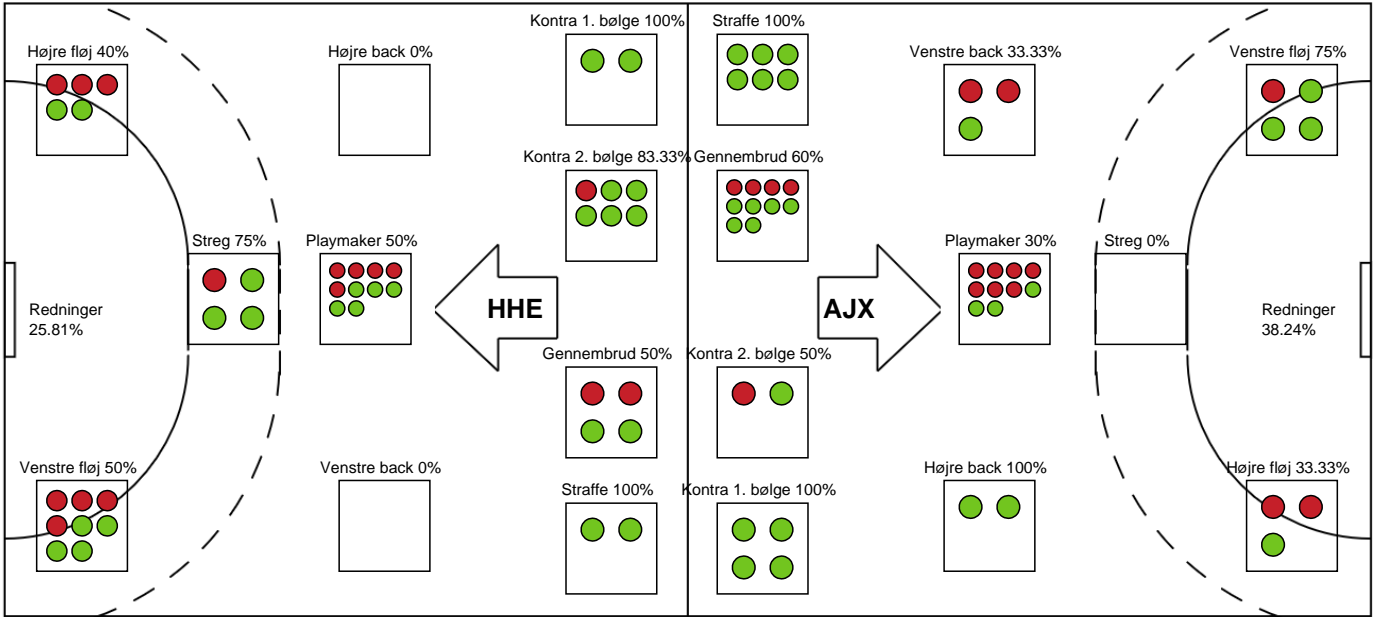

Fordeling af mål og skud

Horsens Håndbold Elite - Ajax København - 25-27 (8-13)

Intet billede angivet

458345 / 07.12.2022, 19.00 / Hal 1 / Kvindeligaen - Grundspil