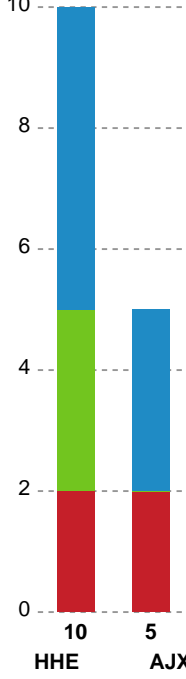

Teknisk fejl