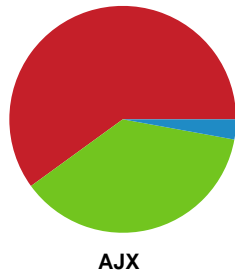

Skuddene endte med: