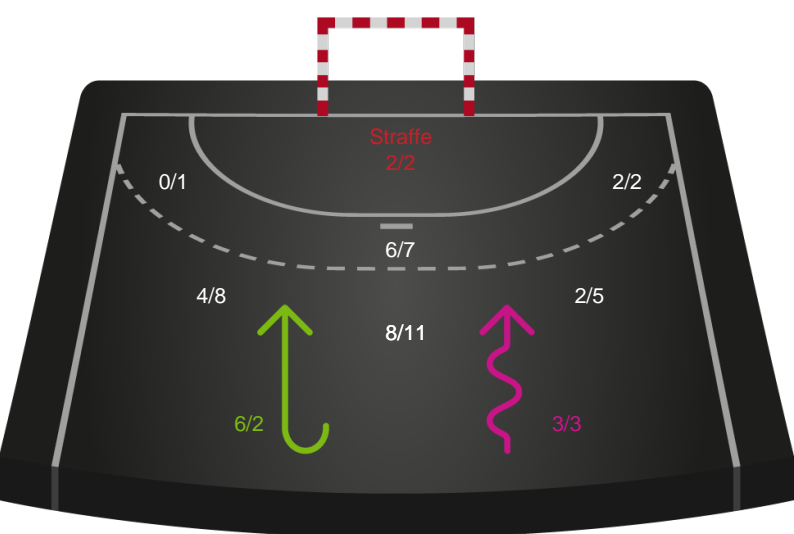

Viborg HK

Skuddiagram

Kontra

Gennembrud

Hold statistik for Første halvleg

Horsens Håndbold Elite - Viborg HK - 24-33 (12-15)

Inet billede angivet

256227 / 20.01.2021, 19.00 / Forum Horsens 1 / Bambusa Kvindeligaen - Grundspil