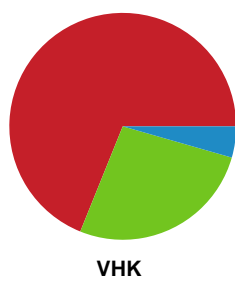

Fordeling af mål og skud

Horsens Håndbold Elite - Viborg HK - 24-33 (12-15)

Intet billede angivet

256227 / 20.01.2021, 19.00 / Forum Horsens 1 / Bambusa Kvindeligaen - Grundspil

Angrebet sluttede med:

Skuddene endte med: