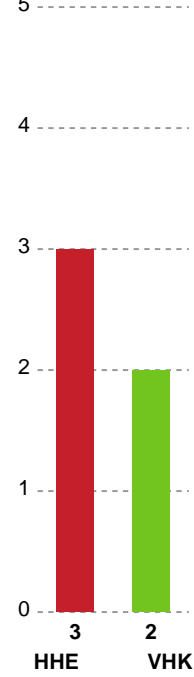

Fordeling af mål og skud

Horsens Håndbold Elite - Viborg HK - 24-33 (12-15)

Intet billede angivet

256227 / 20.01.2021, 19.00 / Forum Horsens 1 / Bambusa Kvindeligaen - Grundspil

Angrebet sluttede med:

Skuddene endte med:

Teknisk fejl

2 min

Assist

Målforskel i løbet af kampen