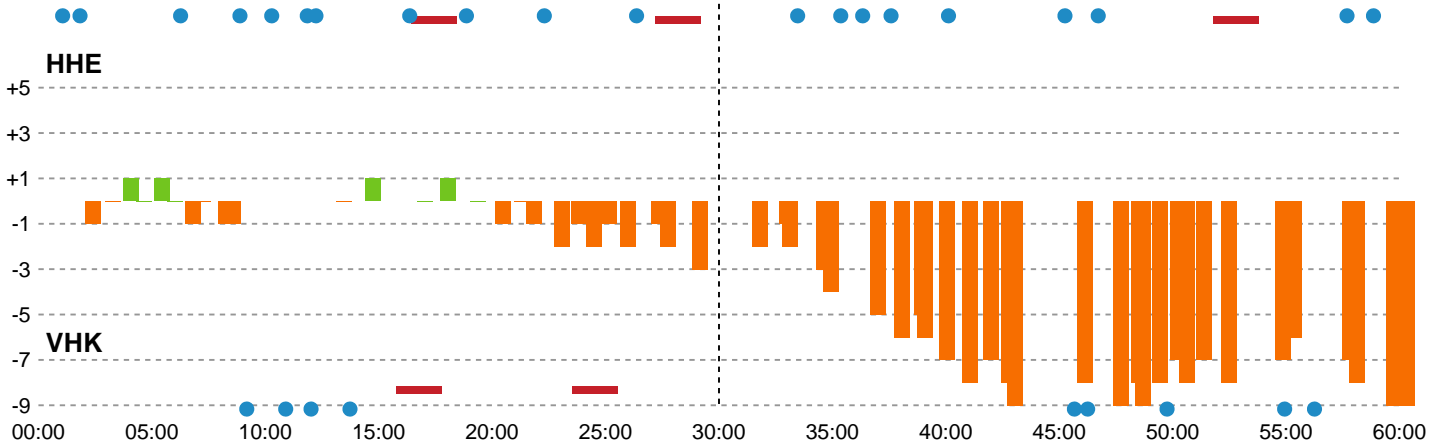

Fordeling af mål og skud

Horsens Håndbold Elite - Viborg HK - 24-33 (12-15)

Intet billede angivet

256227 / 20.01.2021, 19.00 / Forum Horsens 1 / Bambusa Kvindeligaen - Grundspil

Angrebet sluttede med:

Skuddene endte med:

Teknisk fejl

2 min

Assist

Målforskel i løbet af kampen

Shotplot for Første halvleg

Horsens Håndbold Elite - Viborg HK - 24-33 (12-15)

256227 / 20.01.2021, 19.00 / Forum Horsens 1 / Bambusa Kvindeligaen - Grundspil