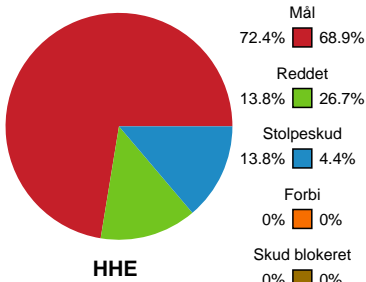

Fordeling af mål og skud

Horsens Håndbold Elite - Viborg HK - 24-33 (12-15)

Intet billede angivet

256227 / 20.01.2021, 19.00 / Forum Horsens 1 / Bambusa Kvindeligaen - Grundspil

Angrebet sluttede med:

Skuddene endte med: