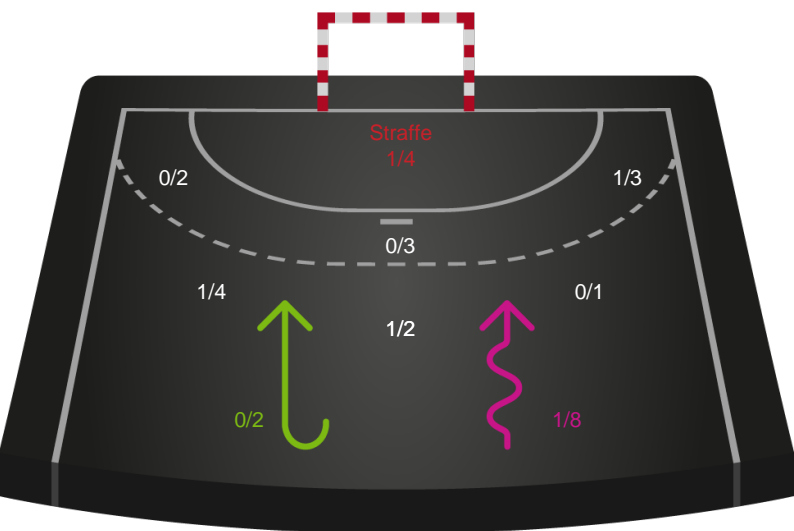

Viborg HK

Redningsdiagram