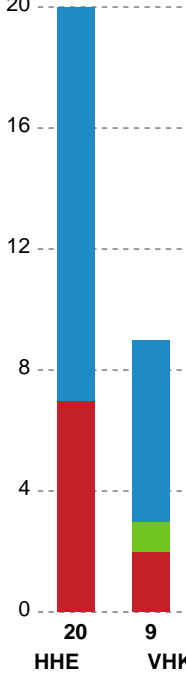

Fordeling af mål og skud

Horsens Håndbold Elite - Viborg HK - 24-33 (12-15)

Intet billede angivet

256227 / 20.01.2021, 19.00 / Forum Horsens 1 / Bambusa Kvindeligaen - Grundspil

Angrebet sluttede med:

Skuddene endte med:

Teknisk fejl

2 min

Assist

Målforskel i løbet af kampen

Shotplot for Første halvleg

Horsens Håndbold Elite - Viborg HK - 24-33 (12-15)

256227 / 20.01.2021, 19.00 / Forum Horsens 1 / Bambusa Kvindeligaen - Grundspil