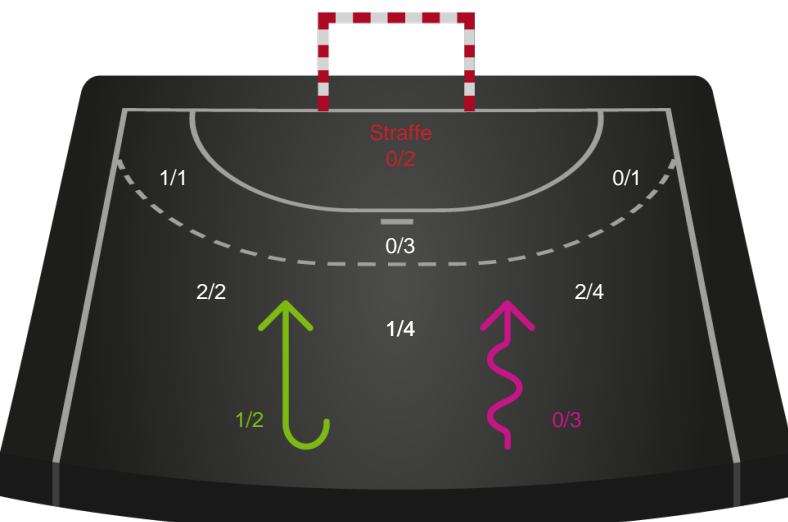

Shotplot for Første halvleg

Horsens Håndbold Elite - Viborg HK - 24-33 (12-15)

256227 / 20.01.2021, 19.00 / Forum Horsens 1 / Bambusa Kvindeligaen - Grundspil

Intet billede angivet

Horsens Håndbold Elite

Redningsdiagram