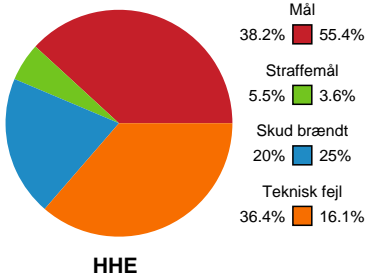

Fordeling af mål og skud

Horsens Håndbold Elite - Viborg HK - 24-33 (12-15)

Intet billede angivet

256227 / 20.01.2021, 19.00 / Forum Horsens 1 / Bambusa Kvindeligaen - Grundspil

Angrebet sluttede med:

Skuddene endte med: