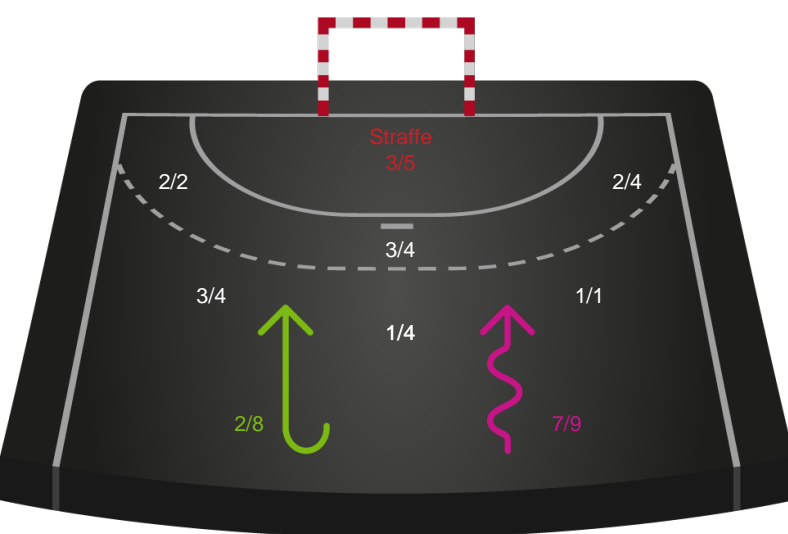

Horsens Håndbold Elite

Skuddiagram