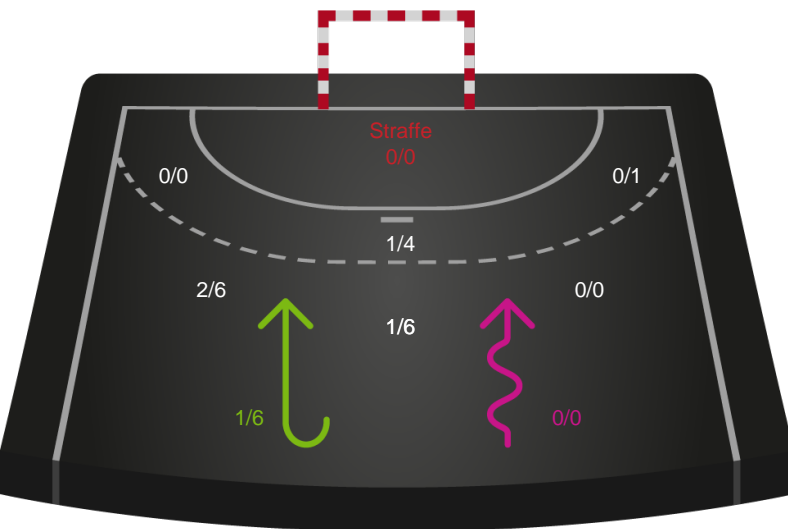

Shotplot for Anden halvleg

Horsens Håndbold Elite - Viborg HK - 24-33 (12-15)

256227 / 20.01.2021, 19.00 / Forum Horsens 1 / Bambusa Kvindeligaen - Grundspil

Intet billede angivet

Horsens Håndbold Elite

Redningsdiagram