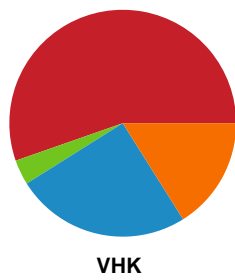

Fordeling af mål og skud

Horsens Håndbold Elite - Viborg HK - 24-33 (12-15)

Intet billede angivet

256227 / 20.01.2021, 19.00 / Forum Horsens 1 / Bambusa Kvindeligaen - Grundspil

Angrebet sluttede med:

Skuddene endte med: