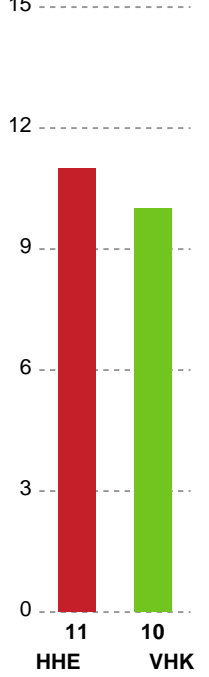

Fordeling af mål og skud

Horsens Håndbold Elite - Viborg HK - 24-33 (12-15)

Intet billede angivet

256227 / 20.01.2021, 19.00 / Forum Horsens 1 / Bambusa Kvindeligaen - Grundspil

Angrebet sluttede med:

Skuddene endte med:

Teknisk fejl

2 min

Assist

Målforskel i løbet af kampen

Shotplot for Første halvleg

Horsens Håndbold Elite - Viborg HK - 24-33 (12-15)

256227 / 20.01.2021, 19.00 / Forum Horsens 1 / Bambusa Kvindeligaen - Grundspil