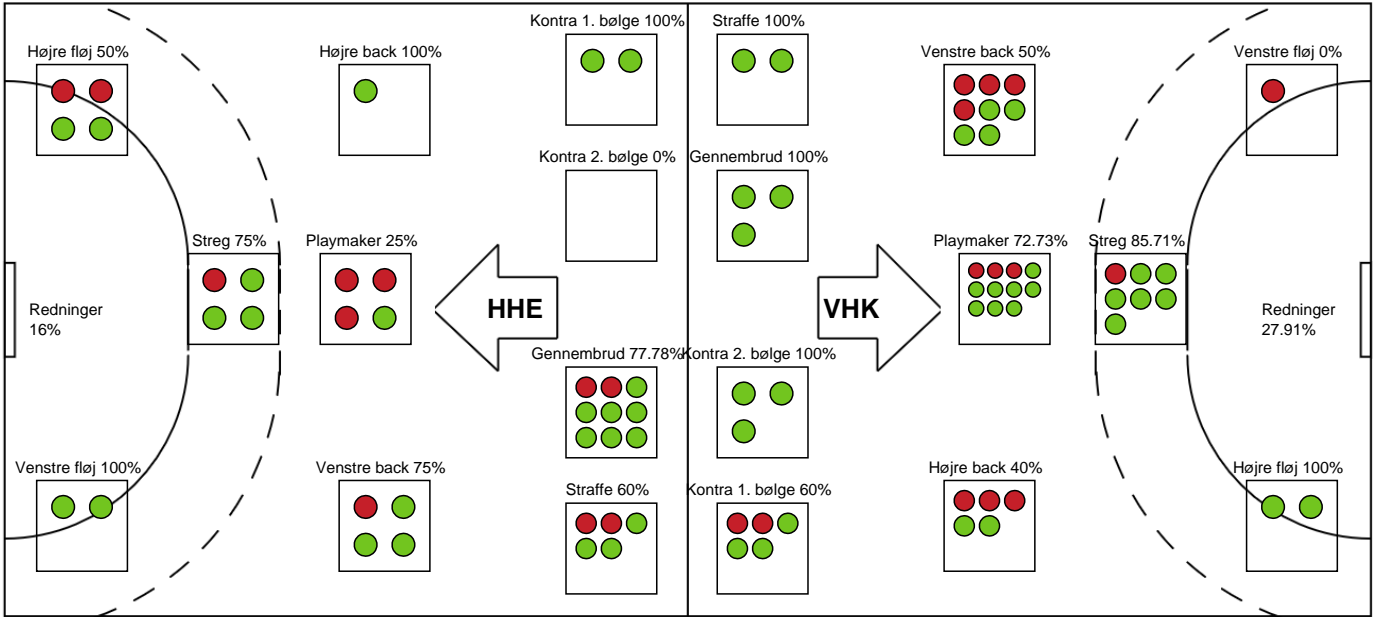

SPILLERSTATISTIK

Horsens Håndbold Elite - Viborg HK - 24-33 (12-15)

256227 / 20.01.2021, 19.00 / Forum Horsens 1 / Bambusa Kvindeligaen - Grundspil

Intet billede angivet

Viborg HK

Målmænd

Nr	Navn	Redn/Skud	Straffe-Redn/skud	Total Redn/Skud	Mål imod	Skud forbi	Skud stolpe	Assist	Mål	Bold erob.	Fejl aflv.	Regelbrud	2 min udvis.	MEP
1	Emma FRIBERG	3/14 21.43%	1/2 50%	4/16 25%	12	1	3	0	0	0	0	0	0	0.19
12	Anna KRISTENSEN	1/11 9.09%	0/2 0%	1/13 7.69%	12	0	1	0	0	0	0	0	0	-1.25

Markspillere

Nr	Navn	Mål/Skud	Straffe-mål/skud	Total Mål/Skud	Assist	Tilkendt straffe	Forårsagede straffe	Rødt kort	Tabt bold	Bold erob.	Fejl aflv.	Regelbrud	2min udvis.	MEP
4	Laura DAMGAARD	3/6 50%	0/0 0%	3/6 50%	0	1	0	0	0	0	1	0	0	1.72
6	Moa HÖGDAHL	2/4 50%	0/0 0%	2/4 50%	3	0	1	0	0	1	3	0	0	0.9
8	Carin STRÖMBERG	3/5 60%	0/0 0%	3/5 60%	2	0	1	0	0	1	1	0	0	2.1
10	Kristina JØRGENSEN	4/6 66.67%	2/2 100%	6/8 75%	1	0	0	0	1	2	0	1	0	3.65
11	Line HAUGSTED	7/8 87.5%	0/0 0%	7/8 87.5%	3	1	1	0	0	1	0	0	0	6.32
13	Madeleine ÖSTLUND	2/3 66.67%	0/0 0%	2/3 66.67%	0	0	0	0	0	0	0	0	0	1.15
14	Amalie Grøn HANSEN	0/1 0%	0/0 0%	0/1 0%	1	0	0	0	0	0	0	1	0	-0.38
18	Sanne Beck HANSEN	0/0 0%	0/0 0%	0/0 0%	0	0	0	0	0	0	0	0	0	0
21	Majbritt Toft HANSEN	3/4 75%	0/0 0%	3/4 75%	0	0	1	0	0	0	0	0	1	1.57
23	Thilde FRANDBSEN	5/6 83.33%	0/0 0%	5/6 83.33%	0	0	0	0	0	1	0	0	0	3.65
25	Maria FISKER	0/0 0%	0/0 0%	0/0 0%	0	0	1	0	0	2	0	0	1	0.22
31	Ida-Marie DAHL	2/2 100%	0/0 0%	2/2 100%	0	0	0	0	0	0	0	0	0	1.6
54	Marianne HAUGSTED	0/0 0%	0/0 0%	0/0 0%	0	0	0	0	0	0	1	0	0	-0.35

Fordeling af mål og skud

Horsens Håndbold Elite - Viborg HK - 24-33 (12-15)

Intet billede angivet

256227 / 20.01.2021, 19.00 / Forum Horsens 1 / Bambusa Kvindeligaen - Grundspil

Angrebet sluttede med:

Skuddene endte med: