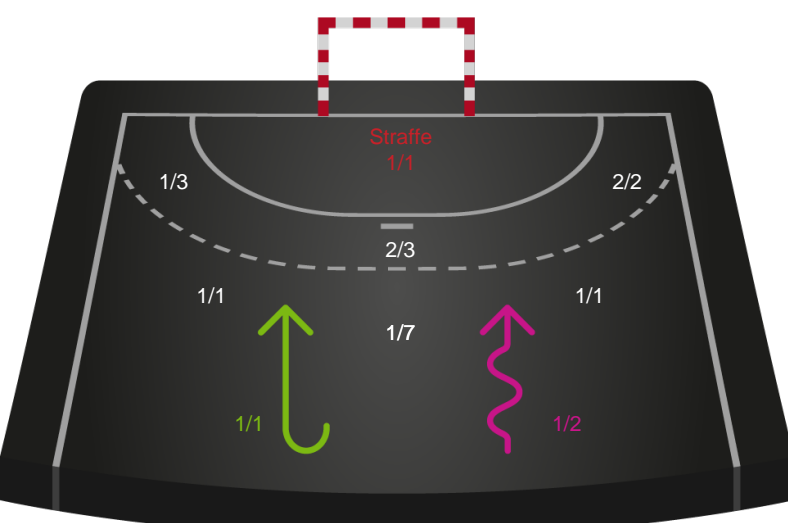

Horsens Håndbold Elite

Skuddiagram