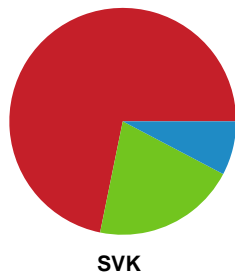

Skuddene endte med: