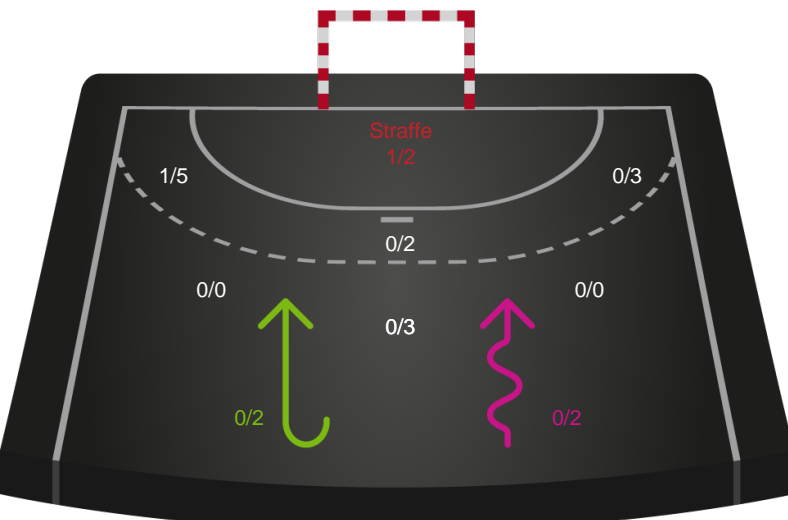

Shotplot for Første halvleg

Horsens Håndbold Elite - Silkeborg-Voel KFUM - 28-31 (17-17)

326596 / 27.10.2021, 19.00 / Forum Horsens 1 / Bambusa Kvindeligaen - Grundspil

Intet billede angivet

Horsens Håndbold Elite

Redningsdiagram