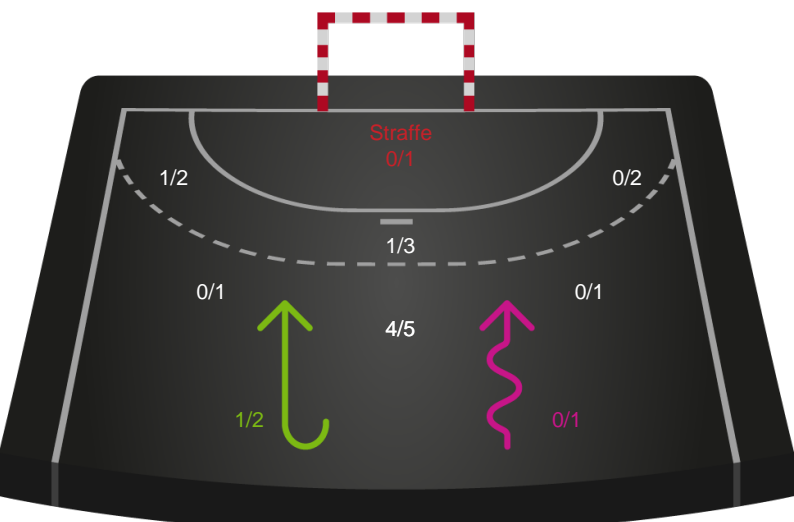

Silkeborg-Voel KFUM

Redningsdiagram