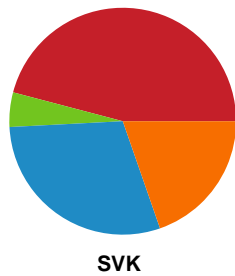

Fordeling af mål og skud

Horsens Håndbold Elite - Silkeborg-Voel KFUM - 28-31 (17-17)

Intet billede angivet

326596 / 27.10.2021, 19.00 / Forum Horsens 1 / Bambusa Kvindeligaen - Grundspil

Angrebet sluttede med: