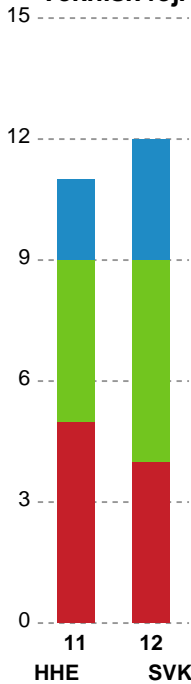

Fordeling af mål og skud

Horsens Håndbold Elite - Silkeborg-Voel KFUM - 28-31 (17-17)

Intet billede angivet

326596 / 27.10.2021, 19.00 / Forum Horsens 1 / Bambusa Kvindeligaen - Grundspil

Angrebet sluttede med:

Skuddene endte med:

Teknisk fejl

2 min

Assist

Målforskel i løbet af kampen

Shotplot for Første halvleg

Horsens Håndbold Elite - Silkeborg-Voel KFUM - 28-31 (17-17)

326596 / 27.10.2021, 19.00 / Forum Horsens 1 / Bambusa Kvindeligaen - Grundspil