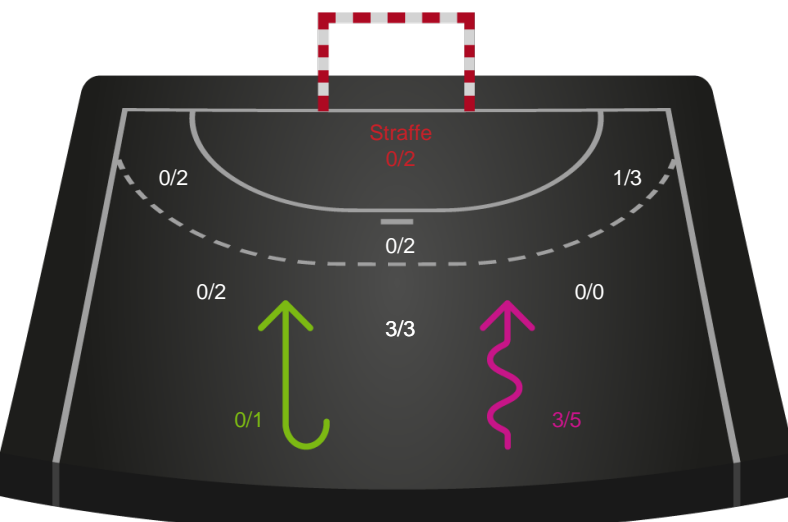

Shotplot for Anden halvleg

Horsens Håndbold Elite - Silkeborg-Voel KFUM - 28-31 (17-17)

326596 / 27.10.2021, 19.00 / Forum Horsens 1 / Bambusa Kvindeligaen - Grundspil

Intet billede angivet

Horsens Håndbold Elite

Redningsdiagram