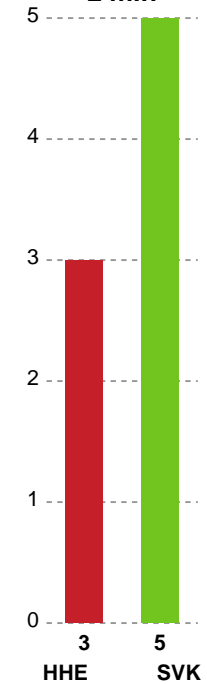

Markspillere

Nr	Navn	Mål/Skud	Straffe-mål/skud	Total Mål/Skud	Assist	Tilkendt straffe	Forårsagede straffe	Rødt kort	Tabt bold	Bold erob.	Fejl aflv.	Regelbrud	2min udvis.	MEP
2	Anne-Sofie FILTENBORG	2/2 100%	0/0 0%	2/2 100%	0	0	0	0	0	0	0	1	0	1.15
3	Marija OBRADOVIC	0/2 0%	0/0 0%	0/2 0%	0	0	0	0	0	0	0	0	0	-0.4
4	Maria Krogh HOLM	2/3 66.67%	2/3 66.67%	4/6 66.67%	0	0	0	0	0	0	0	0	0	1.75
9	Nina DANO	3/6 50%	0/0 0%	3/6 50%	3	1	1	0	2	1	1	1	2	1.01
10	Majbritt Toft HANSEN	3/5 60%	0/0 0%	3/5 60%	1	1	1	0	0	2	0	0	0	2.62
14	Amalie Grøn HANSEN	1/2 50%	0/0 0%	1/2 50%	0	0	0	0	0	0	0	0	0	0.47
17	Stine Bodholt NIELSEN	3/4 75%	0/0 0%	3/4 75%	0	0	1	0	0	0	0	0	0	2.2
19	Laura DAMGAARD	6/10 60%	0/0 0%	6/10 60%	5	1	1	0	2	0	1	1	1	3.51
21	Frederikke GULMARK	3/7 42.86%	0/0 0%	3/7 42.86%	6	0	0	0	0	1	0	1	0	2.8
26	Maria Mose VESTERGAARD	3/4 75%	0/0 0%	3/4 75%	1	0	0	0	0	1	0	1	0	2.25

Fordeling af mål og skud

Horsens Håndbold Elite - Silkeborg-Voel KFUM - 28-31 (17-17)

Intet billede angivet

326596 / 27.10.2021, 19.00 / Forum Horsens 1 / Bambusa Kvindeligaen - Grundspil

Angrebet sluttede med:

Skuddene endte med:

Teknisk fejl

2 min

Assist

Målforskel i løbet af kampen

Shotplot for Første halvleg

Horsens Håndbold Elite - Silkeborg-Voel KFUM - 28-31 (17-17)

326596 / 27.10.2021, 19.00 / Forum Horsens 1 / Bambusa Kvindeligaen - Grundspil