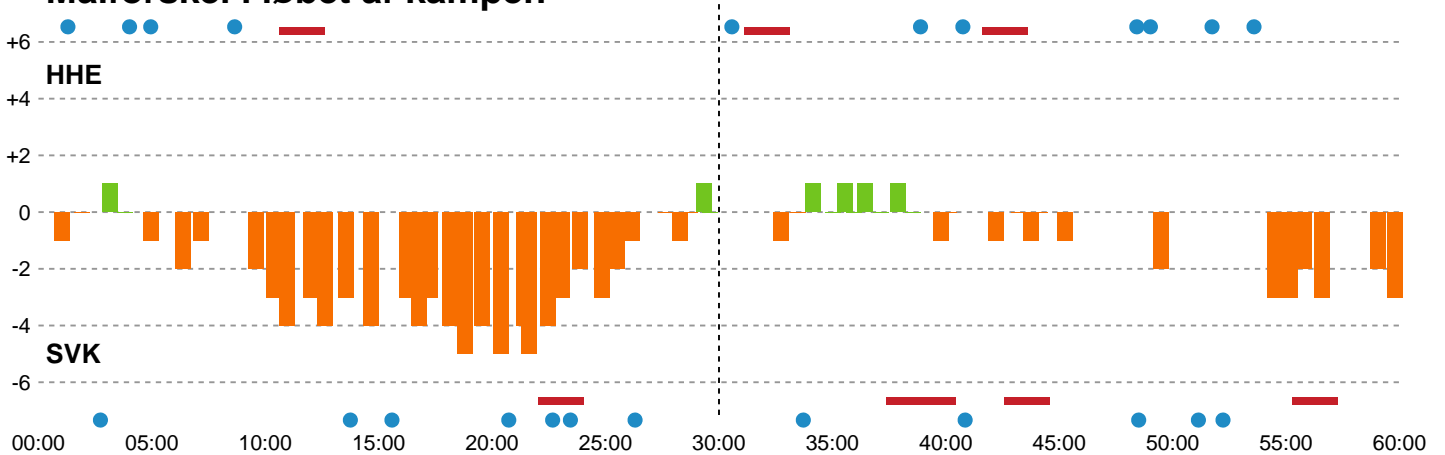

Fordeling af mål og skud

Horsens Håndbold Elite - Silkeborg-Voel KFUM - 28-31 (17-17)

Intet billede angivet

326596 / 27.10.2021, 19.00 / Forum Horsens 1 / Bambusa Kvindeligaen - Grundspil

Angrebet sluttede med:

Skuddene endte med:

Teknisk fejl

2 min

Assist

Målforskel i løbet af kampen

Shotplot for Første halvleg

Horsens Håndbold Elite - Silkeborg-Voel KFUM - 28-31 (17-17)

326596 / 27.10.2021, 19.00 / Forum Horsens 1 / Bambusa Kvindeligaen - Grundspil