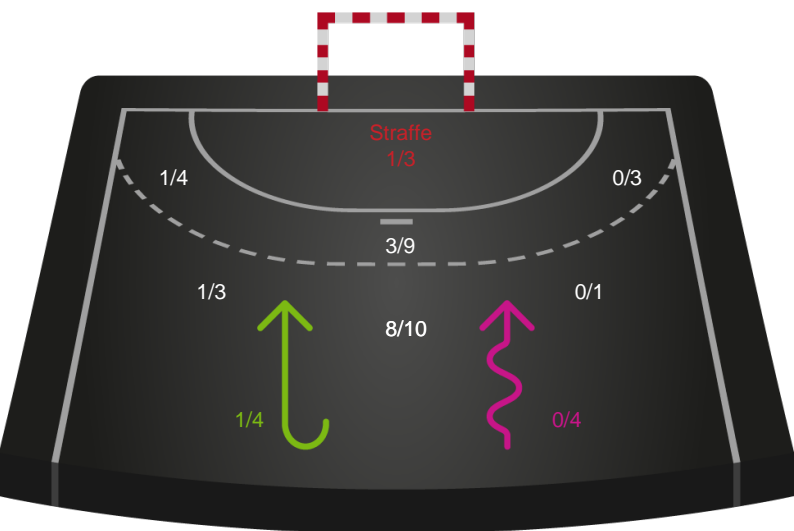

Silkeborg-Voel KFUM

Redningsdiagram