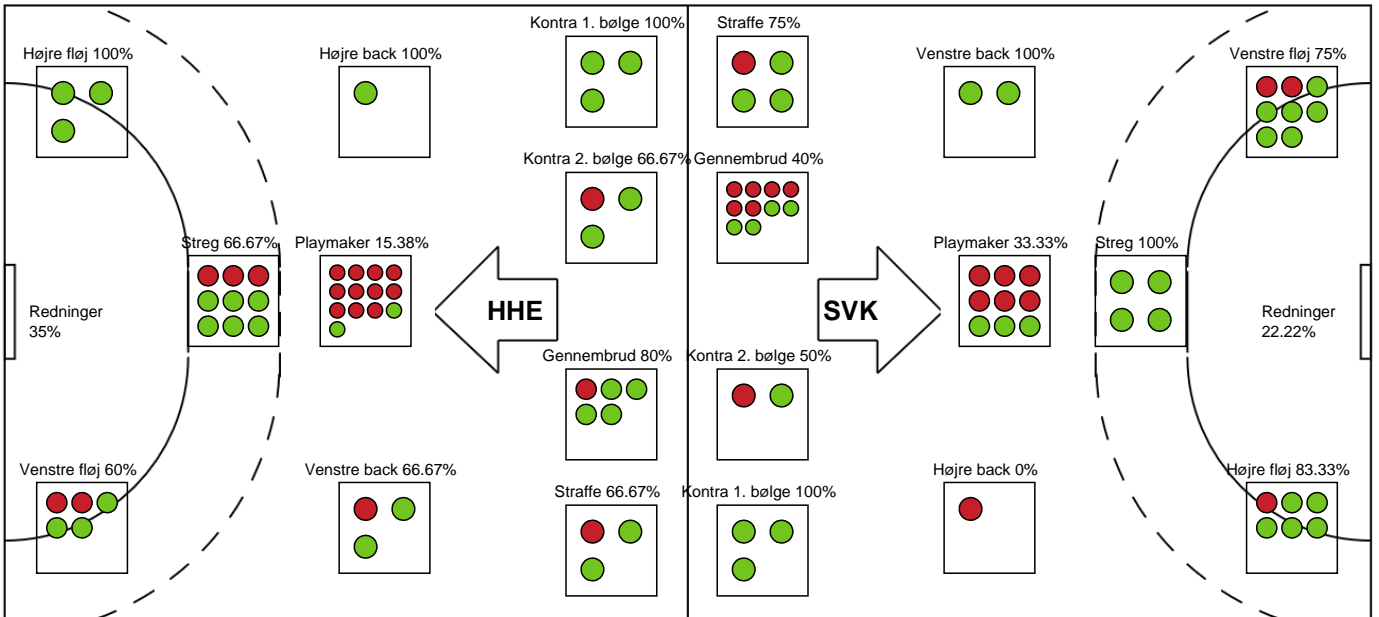

Nr	Navn	Redn/Skud	Straffe-Redn/skud	Total Redn/Skud	Mål imod	Skud forbi	Skud stolpe	Assist	Mål	Bold erob.	Fejl aflv.	Regelbrud	2 min udvis.	MEP
1	Chana MASSON	1/11 9.09%	0/1 0%	1/12 8.33%	11	2	2	0	0	0	0	0	0	-1.24
16	Emily Stang SANDO	7/24 29.17%	1/3 33.33%	8/27 29.63%	19	2	1	0	0	0	0	0	0	0.6
18	Stephanie ANDERSEN	0/0 0%	0/0 0%	0/0 0%	0	0	0	0	0	0	0	0	0	0

Markspillere

Nr	Navn	Mål/Skud	Straffe-mål/skud	Total Mål/Skud	Assist	Tilkendt straffe	Forårsagede straffe	Rødt kort	Tabt bold	Bold erob.	Fejl aflv.	Regelbrud	2min udvis.	MEP
2	Anne-Sofie FILTENBORG	2/2 100%	0/0 0%	2/2 100%	0	0	0	0	0	0	0	1	0	1.15
3	Marija OBRADOVIC	0/2 0%	0/0 0%	0/2 0%	0	0	0	0	0	0	0	0	0	-0.4
4	Maria Krogh HOLM	2/3 66.67%	2/3 66.67%	4/6 66.67%	0	0	0	0	0	0	0	0	0	1.75
9	Nina DANO	3/6 50%	0/0 0%	3/6 50%	3	1	1	0	2	1	1	1	2	1.01
10	Majbritt Toft HANSEN	3/5 60%	0/0 0%	3/5 60%	1	1	1	0	0	2	0	0	0	2.62
14	Amalie Grøn HANSEN	1/2 50%	0/0 0%	1/2 50%	0	0	0	0	0	0	0	0	0	0.47
17	Stine Bodholt NIELSEN	3/4 75%	0/0 0%	3/4 75%	0	0	1	0	0	0	0	0	0	2.2
19	Laura DAMGAARD	6/10 60%	0/0 0%	6/10 60%	5	1	1	0	2	0	1	1	1	3.51
21	Frederikke GULMARK	3/7 42.86%	0/0 0%	3/7 42.86%	6	0	0	0	0	1	0	1	0	2.8
26	Maria Mose VESTERGAARD	3/4 75%	0/0 0%	3/4 75%	1	0	0	0	0	1	0	1	0	2.25

Fordeling af mål og skud

Horsens Håndbold Elite - Silkeborg-Voel KFUM - 28-31 (17-17)

Intet billede angivet

326596 / 27.10.2021, 19.00 / Forum Horsens 1 / Bambusa Kvindeligaen - Grundspil

Angrebet sluttede med:

Skuddene endte med:

Teknisk fejl

2 min

Assist

Målforskel i løbet af kampen

Shotplot for Første halvleg

Horsens Håndbold Elite - Silkeborg-Voel KFUM - 28-31 (17-17)

326596 / 27.10.2021, 19.00 / Forum Horsens 1 / Bambusa Kvindeligaen - Grundspil