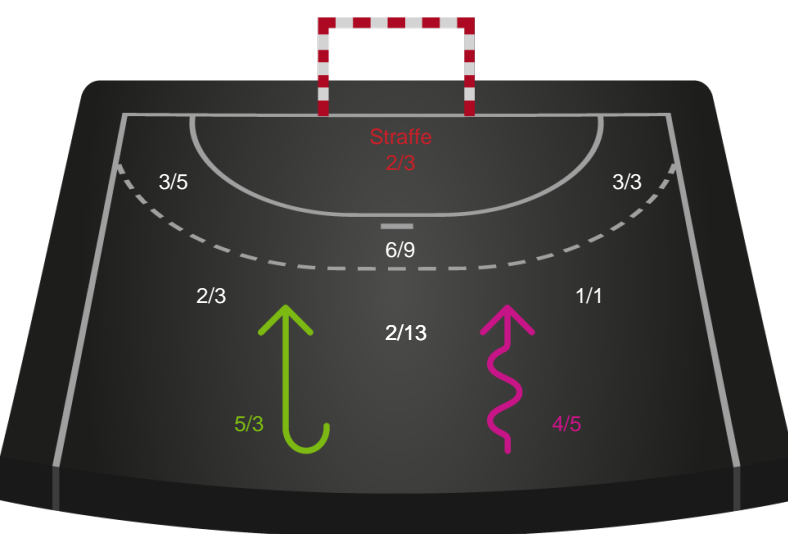

Horsens Håndbold Elite

Skuddiagram