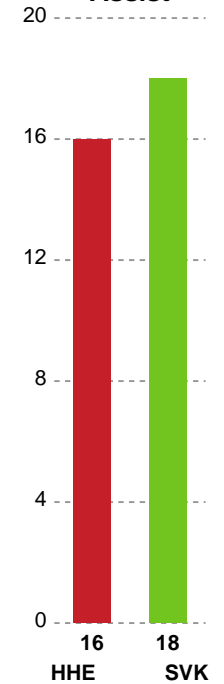

Fordeling af mål og skud

Horsens Håndbold Elite - Silkeborg-Voel KFUM - 28-31 (17-17)

Intet billede angivet

326596 / 27.10.2021, 19.00 / Forum Horsens 1 / Bambusa Kvindeligaen - Grundspil

Angrebet sluttede med:

Skuddene endte med:

Teknisk fejl

2 min

Assist

Målforskel i løbet af kampen

Shotplot for Første halvleg

Horsens Håndbold Elite - Silkeborg-Voel KFUM - 28-31 (17-17)

326596 / 27.10.2021, 19.00 / Forum Horsens 1 / Bambusa Kvindeligaen - Grundspil