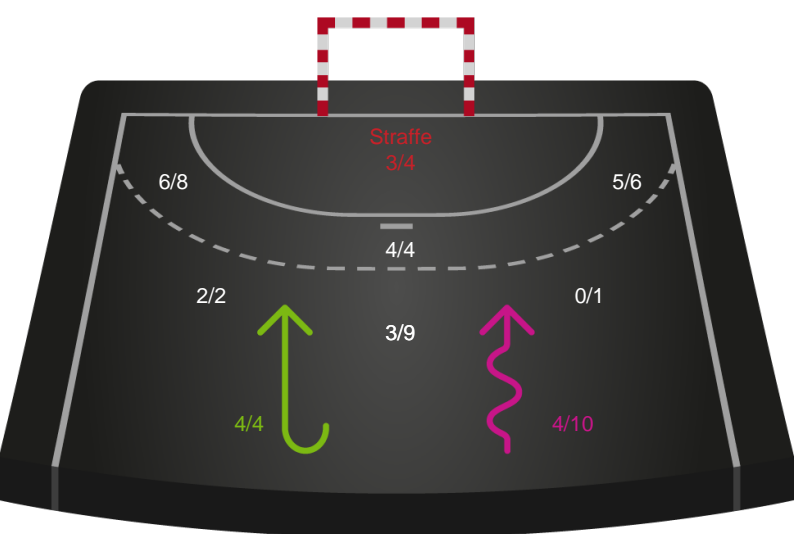

Gennembrud

Silkeborg-Voel KFUM

Skuddiagram

Kontra

Gennembrud

Hold statistik for Første halvleg

Horsens Håndbold Elite - Silkeborg-Voel KFUM - 28-31 (17-17)

Inet billede angivet