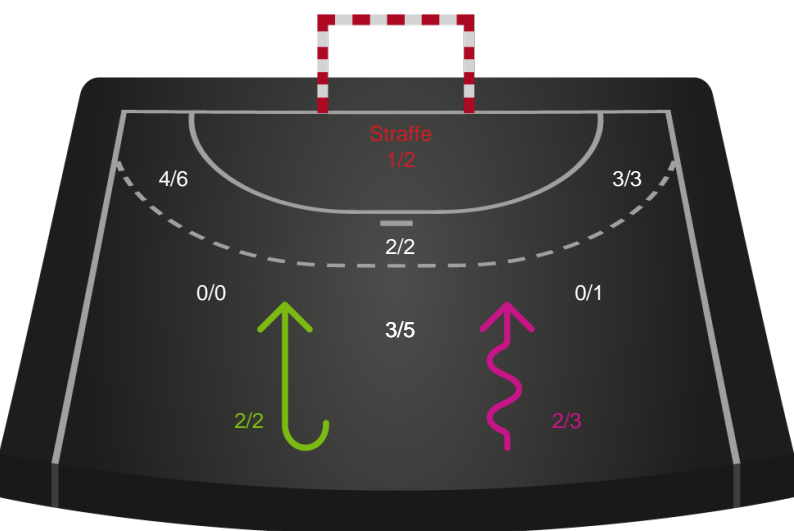

Silkeborg-Voel KFUM

Skuddiagram