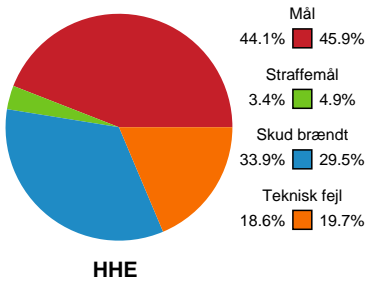

Fordeling af mål og skud

Horsens Håndbold Elite - Silkeborg-Voel KFUM - 28-31 (17-17)

Intet billede angivet

326596 / 27.10.2021, 19.00 / Forum Horsens 1 / Bambusa Kvindeligaen - Grundspil

Angrebet sluttede med: