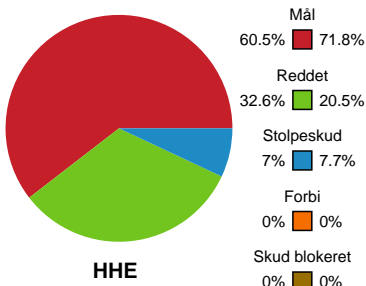

Skuddene endte med: