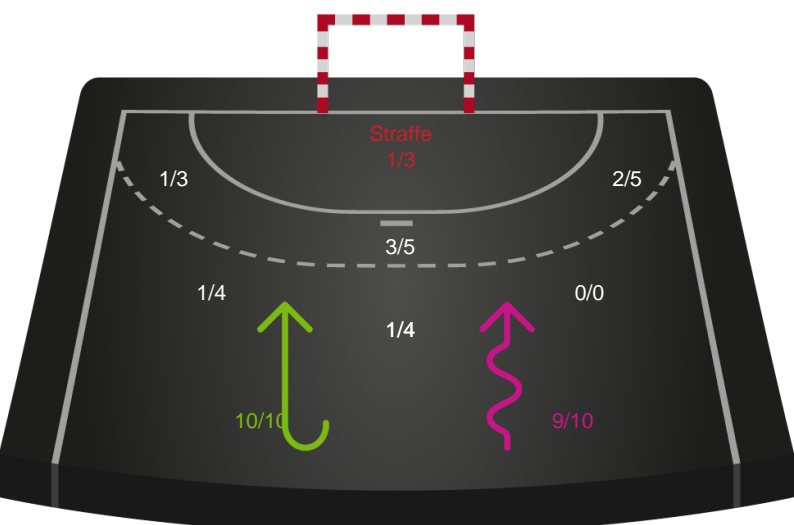

Gennembrud

Ikast Håndbold

Skuddiagram

Kontra

Gennembrud

Hold statistik for Første halvleg

Silkeborg-Voel KFUM - Ikast Håndbold - 22-28 (12-14)

748192 / 22.09.2024, 20.00 / JYSK Arena A / Kvindeligaen - Grundspil