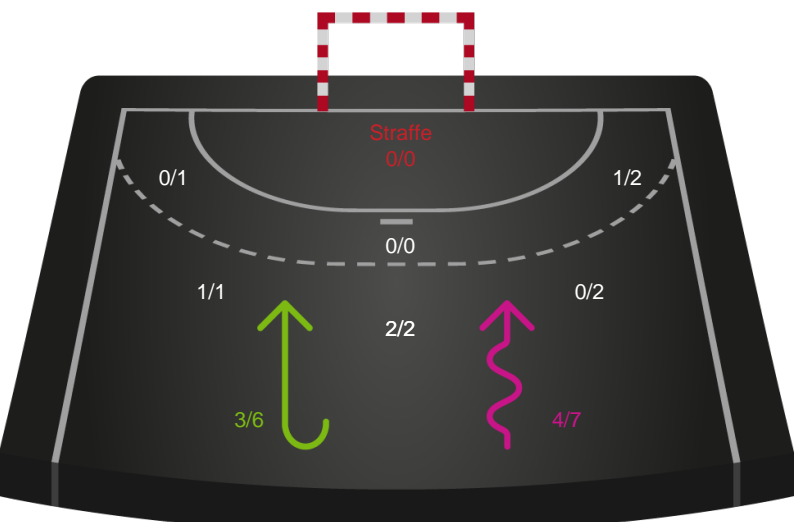

Silkeborg-Voel KFUM - Ikast Håndbold - 22-28 (12-14)

748192 / 22.09.2024, 20.00 / JYSK Arena A / Kvindeligaen - Grundspil

Silkeborg-Voel KFUM

Redningsdiagram

Kontra

Gennembrud

Ikast Håndbold

Redningsdiagram