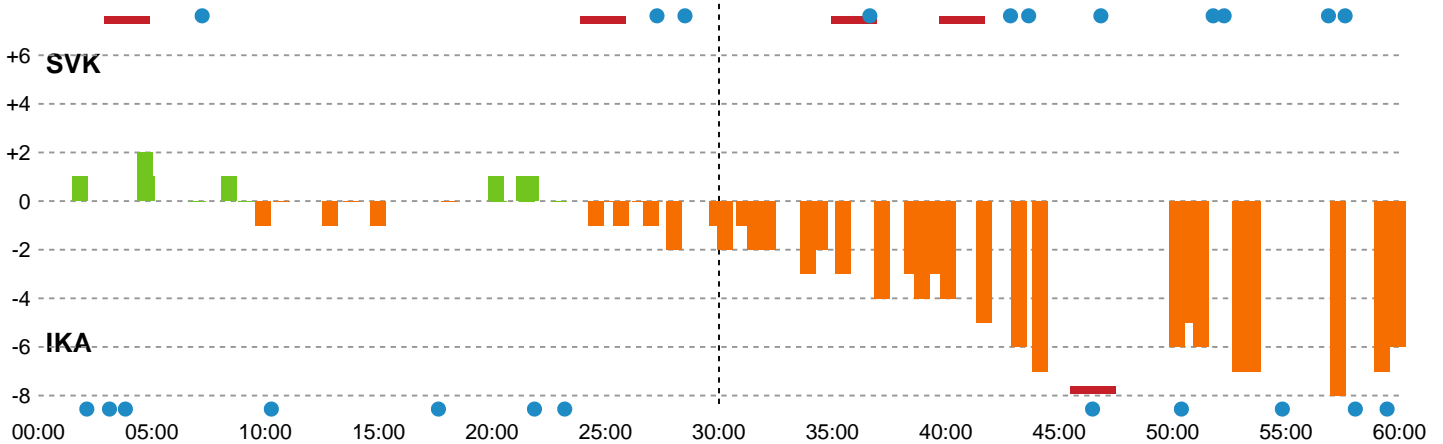

Fordeling af mål og skud

Silkeborg-Voel KFUM - Ikast Håndbold - 22-28 (12-14)

748192 / 22.09.2024, 20.00 / JYSK Arena A / Kvindeligaen - Grundspil

Angrebet sluttede med:

Skuddene endte med:

Teknisk fejl

2 min

Assist

Målforskel i løbet af kampen

Shotplot for Første halvleg

Silkeborg-Voel KFUM - Ikast Håndbold - 22-28 (12-14)

748192 / 22.09.2024, 20.00 / JYSK Arena A / Kvindeligaen - Grundspil

Silkeborg-Voel KFUM