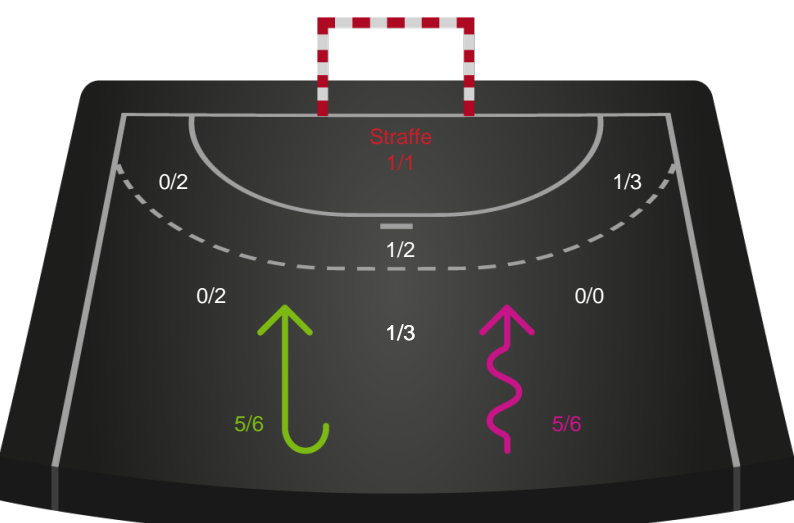

Kontra

Gennembrud

Shotplot for Total

Silkeborg-Voel KFUM - Ikast Håndbold - 22-28 (12-14)

748192 / 22.09.2024, 20.00 / JYSK Arena A / Kvindeligaen - Grundspil

Silkeborg-Voel KFUM

Redningsdiagram

Kontra