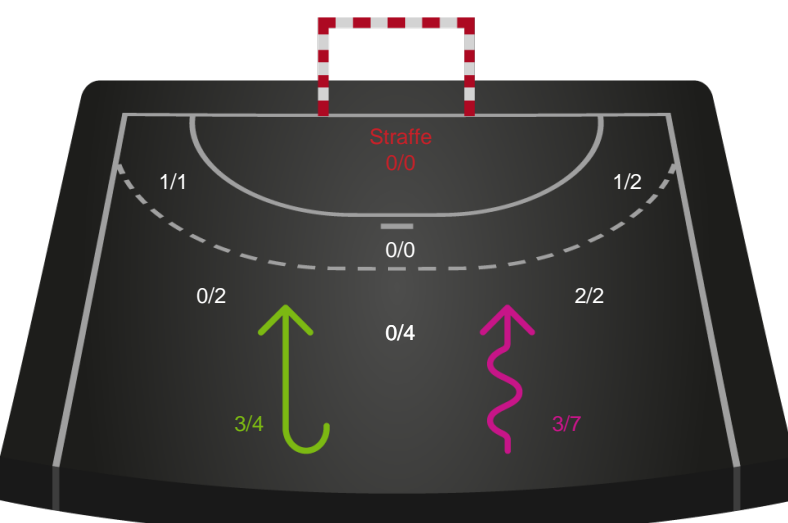

Silkeborg-Voel KFUM

Skuddiagram