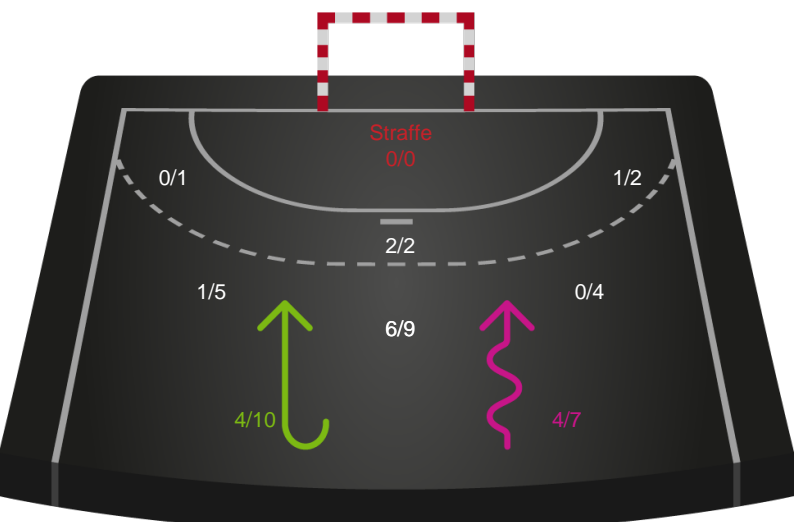

Ikast Håndbold

Redningsdiagram