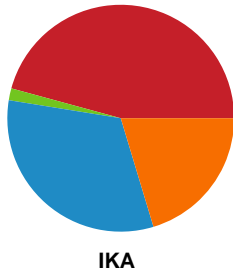

Fordeling af mål og skud

Silkeborg-Voel KFUM - Ikast Håndbold - 22-28 (12-14)

748192 / 22.09.2024, 20.00 / JYSK Arena A / Kvindeligaen - Grundspil

Angrebet sluttede med:

Skuddene endte med:

Teknisk fejl

2 min

Assist

Målforskel i løbet af kampen

Shotplot for Første halvleg

Silkeborg-Voel KFUM - Ikast Håndbold - 22-28 (12-14)

748192 / 22.09.2024, 20.00 / JYSK Arena A / Kvindeligaen - Grundspil

Silkeborg-Voel KFUM