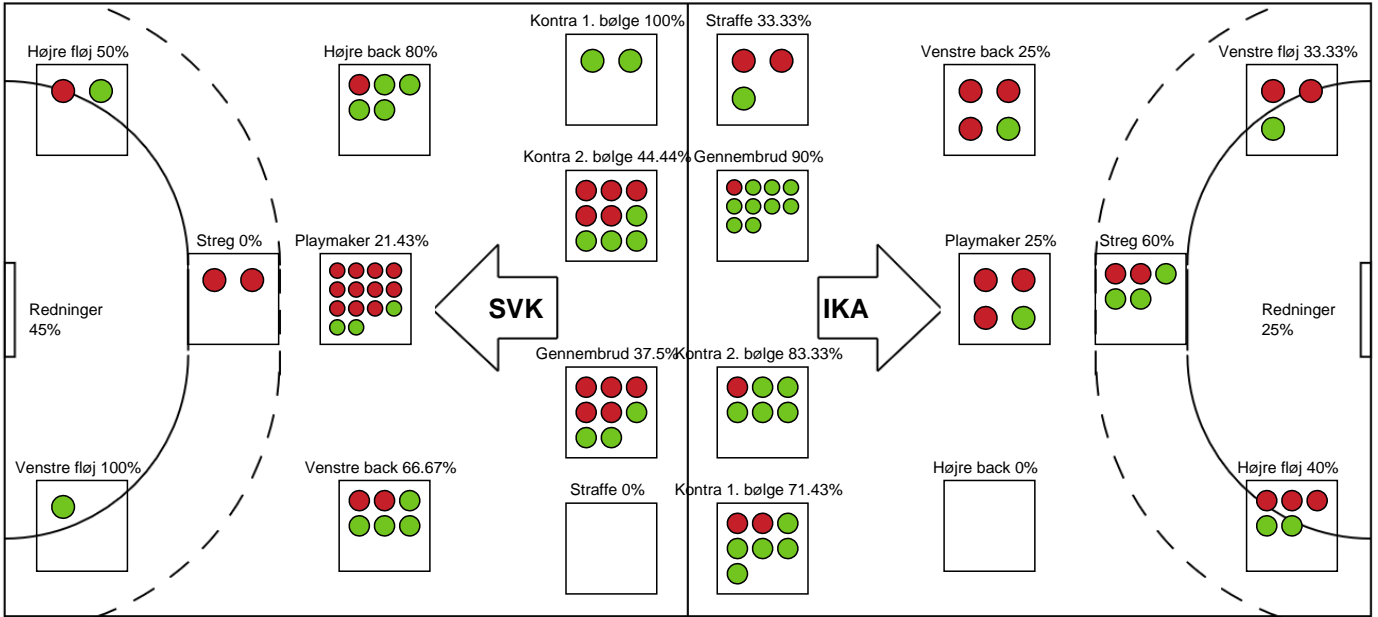

SPILLERSTATISTIK

Silkeborg-Voel KFUM - Ikast Håndbold - 22-28 (12-14)

748192 / 22.09.2024, 20.00 / JYSK Arena A / Kvindeligaen - Grundspil

Silkeborg-Voel KFUM

Målmænd

Nr	Navn	Redn/Skud	Straffe-Redn/skud	Total Redn/Skud	Mål imod	Skud forbi	Skud stolpe	Assist	Mål	Bold erob.	Fejl aflv.	Regelbrud	2 min udvis.	MEP
16	Anna VENG	8/23 34.78%	0/0 0%	8/23 34.78%	15	2	1	0	0	0	0	0	0	1.73
22	Stine BONDE	1/11 9.09%	0/1 0%	1/12 8.33%	11	2	1	0	0	0	0	0	0	-0.45

Markspillere

Nr	Navn	Mål/Skud	Straffe-mål/skud	Total Mål/Skud	Assist	Tilkendt straffe	Forårsagede straffe	Rødt kort	Tabt bold	Bold erob.	Fejl aflv.	Regelbrud	2min udvis.	MEP
4	Maria HOLM	1/6 16.67%	0/0 0%	1/6 16.67%	1	0	0	0	0	2	0	1	0	0.1
6	Thea RASMUSSEN	4/7 57.14%	0/0 0%	4/7 57.14%	1	0	0	0	0	0	1	1	0	1.95
7	Maja Munch LAURSEN	0/0 0%	0/0 0%	0/0 0%	0	0	1	0	0	0	0	0	0	-0.2
8	Maria JACOBSEN	0/0 0%	0/0 0%	0/0 0%	0	0	0	0	0	0	0	0	0	0
11	Sara MADSEN	8/11 72.73%	0/0 0%	8/11 72.73%	0	0	0	0	0	0	0	0	0	5.25
13	Mathilde KRISTENSEN	0/0 0%	0/0 0%	0/0 0%	0	0	0	0	0	0	0	0	0	0
15	Karen KLOKKER	2/5 40%	0/0 0%	2/5 40%	1	0	1	0	1	0	0	1	1	-0.33
18	Natasja ANDREASEN	1/8 12.5%	0/0 0%	1/8 12.5%	0	0	0	0	0	1	1	0	0	-1.25
21	Maja EDLING	1/1 100%	0/0 0%	1/1 100%	0	0	0	0	0	0	0	0	0	0.75
23	Thilde FRANDBSEN	2/3 66.67%	0/0 0%	2/3 66.67%	0	0	1	0	0	1	0	0	1	1.24
27	Marigona HAJDARI	2/3 66.67%	0/0 0%	2/3 66.67%	1	0	0	0	0	1	4	0	0	0.45
31	Andrea West BENDTSEN	1/5 20%	0/0 0%	1/5 20%	1	0	0	0	0	0	1	0	2	-0.61

Fordeling af mål og skud

Silkeborg-Voel KFUM - Ikast Håndbold - 22-28 (12-14)

748192 / 22.09.2024, 20.00 / JYSK Arena A / Kvindeligaen - Grundspil

Angrebet sluttede med:

Skuddene endte med:

Teknisk fejl

2 min