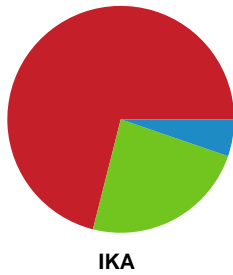

Fordeling af mål og skud

Silkeborg-Voel KFUM - Ikast Håndbold - 22-28 (12-14)

748192 / 22.09.2024, 20.00 / JYSK Arena A / Kvindeligaen - Grundspil

Angrebet sluttede med:

Skuddene endte med:

Teknisk fejl

2 min