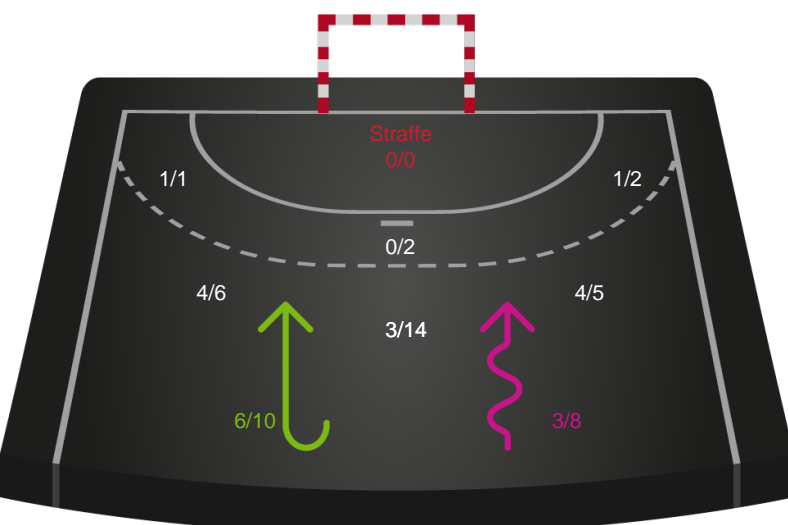

Silkeborg-Voel KFUM

Skuddiagram