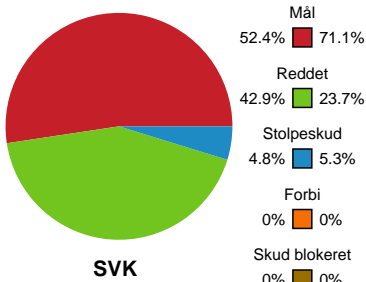

Fordeling af mål og skud

Silkeborg-Voel KFUM - Ikast Håndbold - 22-28 (12-14)

748192 / 22.09.2024, 20.00 / JYSK Arena A / Kvindeligaen - Grundspil

Angrebet sluttede med:

Skuddene endte med:

Teknisk fejl

2 min

Assist

Målforskel i løbet af kampen

Shotplot for Første halvleg

Silkeborg-Voel KFUM - Ikast Håndbold - 22-28 (12-14)

748192 / 22.09.2024, 20.00 / JYSK Arena A / Kvindeligaen - Grundspil

Silkeborg-Voel KFUM