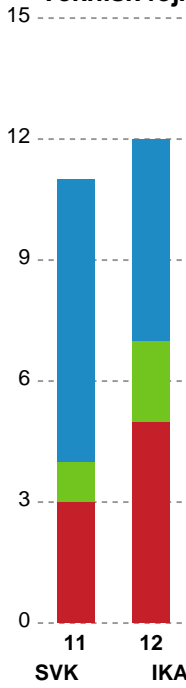

Fordeling af mål og skud

Silkeborg-Voel KFUM - Ikast Håndbold - 22-28 (12-14)

748192 / 22.09.2024, 20.00 / JYSK Arena A / Kvindeligaen - Grundspil

Angrebet sluttede med:

Skuddene endte med:

Teknisk fejl

2 min

Assist

Målforskel i løbet af kampen

Shotplot for Første halvleg

Silkeborg-Voel KFUM - Ikast Håndbold - 22-28 (12-14)

748192 / 22.09.2024, 20.00 / JYSK Arena A / Kvindeligaen - Grundspil

Silkeborg-Voel KFUM