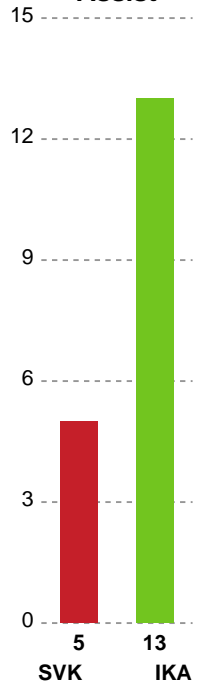

Fordeling af mål og skud

Silkeborg-Voel KFUM - Ikast Håndbold - 22-28 (12-14)

748192 / 22.09.2024, 20.00 / JYSK Arena A / Kvindeligaen - Grundspil

Angrebet sluttede med:

Skuddene endte med:

Teknisk fejl

2 min

Assist

Målforskel i løbet af kampen

Shotplot for Første halvleg

Silkeborg-Voel KFUM - Ikast Håndbold - 22-28 (12-14)

748192 / 22.09.2024, 20.00 / JYSK Arena A / Kvindeligaen - Grundspil

Silkeborg-Voel KFUM