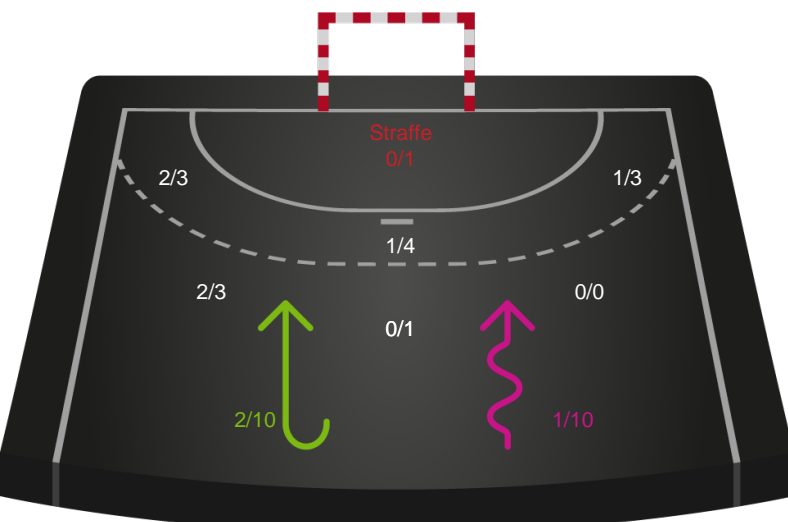

Kontra

Gennembrud

Shotplot for Total

Silkeborg-Voel KFUM - Ikast Håndbold - 22-28 (12-14)

748192 / 22.09.2024, 20.00 / JYSK Arena A / Kvindeligaen - Grundspil

Silkeborg-Voel KFUM

Redningsdiagram

Kontra