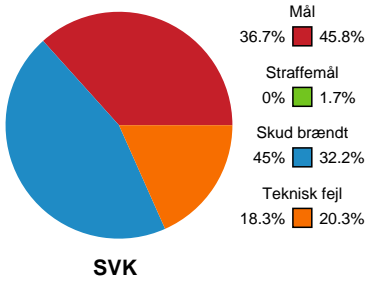

Fordeling af mål og skud

Silkeborg-Voel KFUM - Ikast Håndbold - 22-28 (12-14)

748192 / 22.09.2024, 20.00 / JYSK Arena A / Kvindeligaen - Grundspil

Angrebet sluttede med:

Skuddene endte med:

Teknisk fejl

2 min

Assist

Målforskel i løbet af kampen

Shotplot for Første halvleg

Silkeborg-Voel KFUM - Ikast Håndbold - 22-28 (12-14)

748192 / 22.09.2024, 20.00 / JYSK Arena A / Kvindeligaen - Grundspil

Silkeborg-Voel KFUM