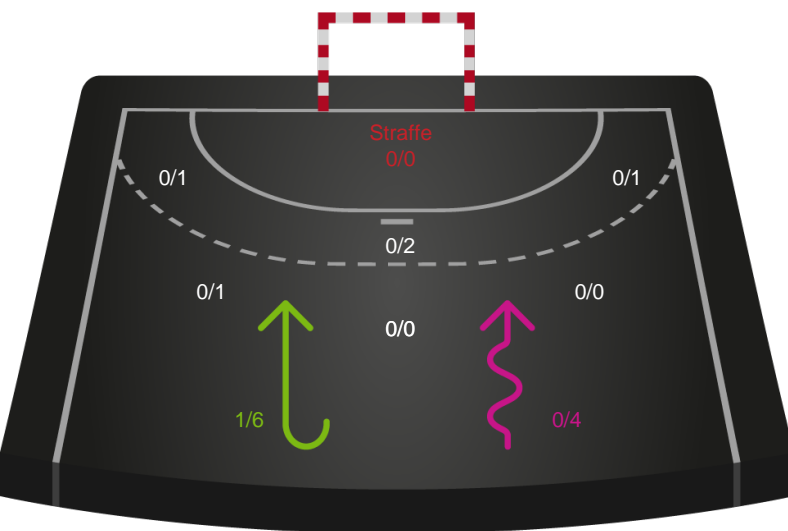

Shotplot for Første halvleg

Silkeborg-Voel KFUM - Ikast Håndbold - 22-28 (12-14)

748192 / 22.09.2024, 20.00 / JYSK Arena A / Kvindeligaen - Grundspil

Silkeborg-Voel KFUM

Redningsdiagram