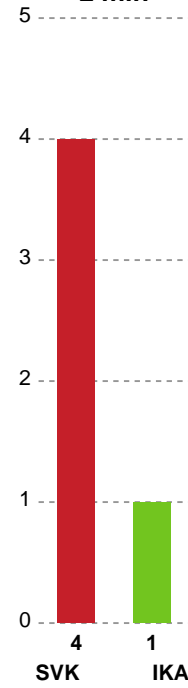

Fordeling af mål og skud

Silkeborg-Voel KFUM - Ikast Håndbold - 22-28 (12-14)

748192 / 22.09.2024, 20.00 / JYSK Arena A / Kvindeligaen - Grundspil

Angrebet sluttede med:

Skuddene endte med:

Teknisk fejl

2 min

Assist

Målforskel i løbet af kampen

Shotplot for Første halvleg

Silkeborg-Voel KFUM - Ikast Håndbold - 22-28 (12-14)

748192 / 22.09.2024, 20.00 / JYSK Arena A / Kvindeligaen - Grundspil

Silkeborg-Voel KFUM