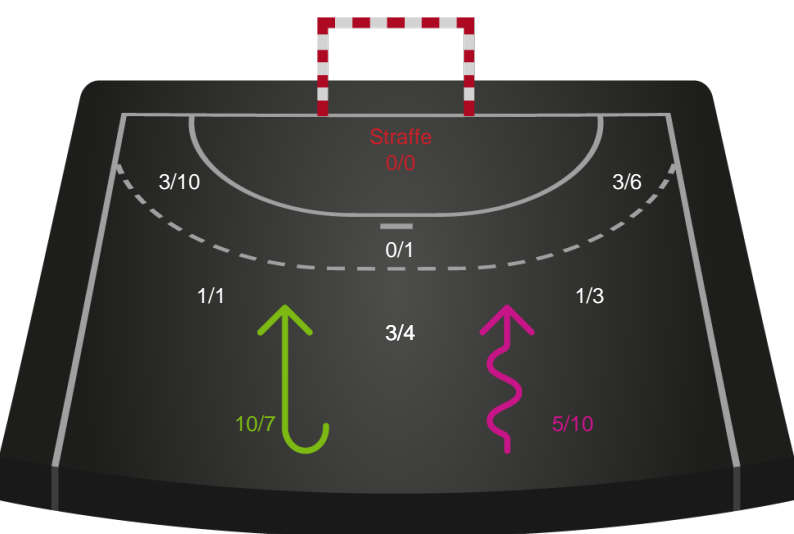

Aarhus Håndbold Kvinder

Skuddiagram