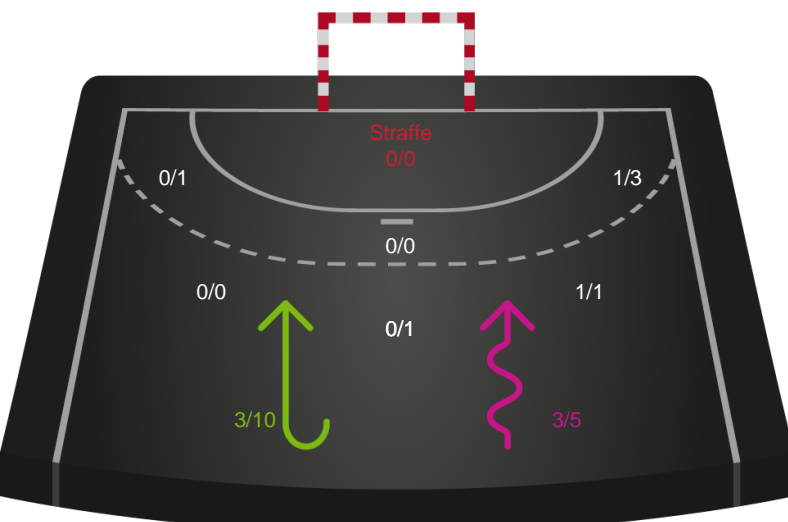

Shotplot for Anden halvleg

Skanderborg Håndbold - Aarhus Håndbold Kvinder - 29-26 (14-13)

748271 / 22.01.2025, 18.30 / Fælledhallen - bane 1 / Kvindeligaen - Grundspil

Skanderborg Håndbold

Redningsdiagram