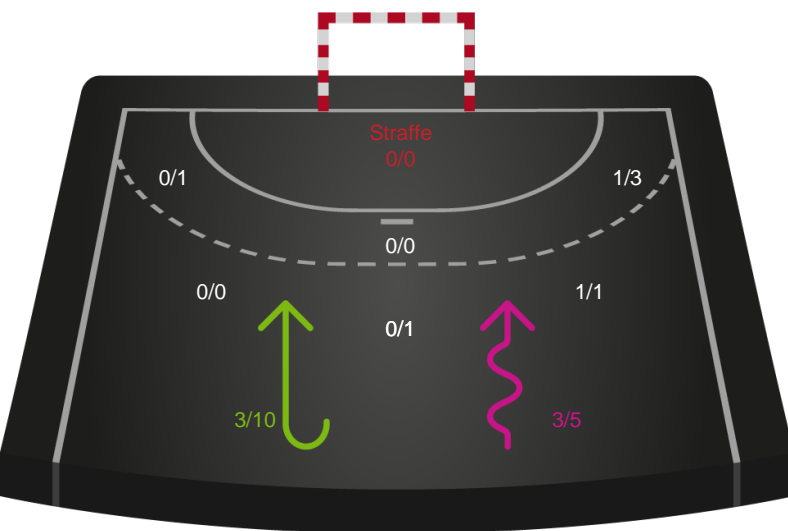

Shotplot for Anden halvleg

Skanderborg Håndbold - Aarhus Håndbold Kvinder - 29-26 (14-13)

748271 / 22.01.2025, 18.30 / Freja Arena Fælledhallen - bane 1 / Kvindeligaen - Grundspil

Skanderborg Håndbold

Redningsdiagram