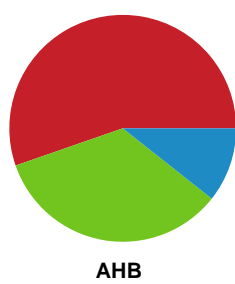

Fordeling af mål og skud

Skanderborg Håndbold - Aarhus Håndbold Kvinder - 29-26 (14-13)

748271 / 22.01.2025, 18.30 / Freja Arena Fælledhallen - bane 1 / Kvindeligaen - Grundspil

Angrebet sluttede med:

Skuddene endte med: