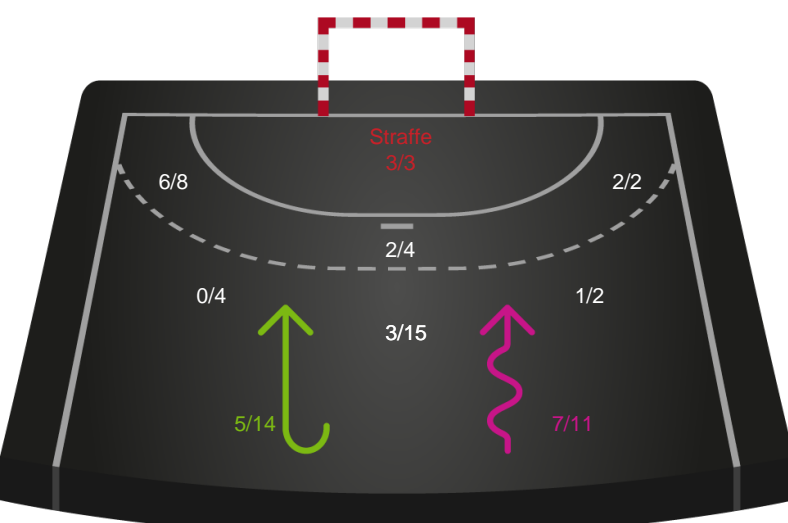

Skanderborg Håndbold

Skuddiagram