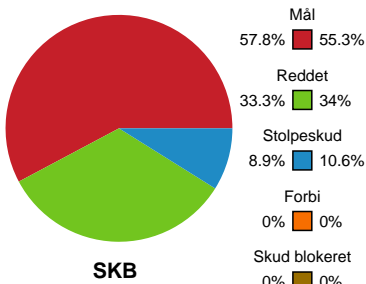

Fordeling af mål og skud

Skanderborg Håndbold - Aarhus Håndbold Kvinder - 29-26 (14-13)

748271 / 22.01.2025, 18.30 / Fælledhallen - bane 1 / Kvindeligaen - Grundspil

Angrebet sluttede med:

Skuddene endte med:

Teknisk fejl

2 min

Assist

Målforskel i løbet af kampen

Shotplot for Første halvleg

Skanderborg Håndbold - Aarhus Håndbold Kvinder - 29-26 (14-13)

748271 / 22.01.2025, 18.30 / Fælledhallen - bane 1 / Kvindeligaen - Grundspil