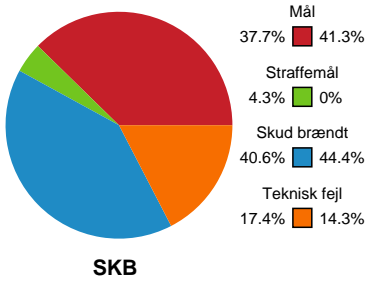

Fordeling af mål og skud

Skanderborg Håndbold - Aarhus Håndbold Kvinder - 29-26 (14-13)

748271 / 22.01.2025, 18.30 / Freja Arena Fælledhallen - bane 1 / Kvindeligaen - Grundspil

Angrebet sluttede med:

Skuddene endte med:

Teknisk fejl

2 min

Assist

Målforskel i løbet af kampen

Shotplot for Første halvleg

Skanderborg Håndbold - Aarhus Håndbold Kvinder - 29-26 (14-13)

748271 / 22.01.2025, 18.30 / Freja Arena Fælledhallen - bane 1 / Kvindeligaen - Grundspil