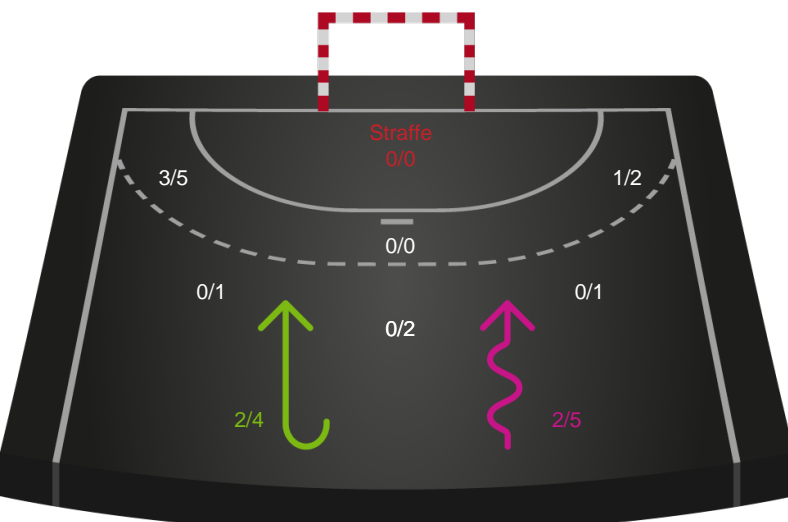

Shotplot for Første halvleg

Skanderborg Håndbold - Aarhus Håndbold Kvinder - 29-26 (14-13)

748271 / 22.01.2025, 18.30 / Fælledhallen - bane 1 / Kvindeligaen - Grundspil

Skanderborg Håndbold

Redningsdiagram