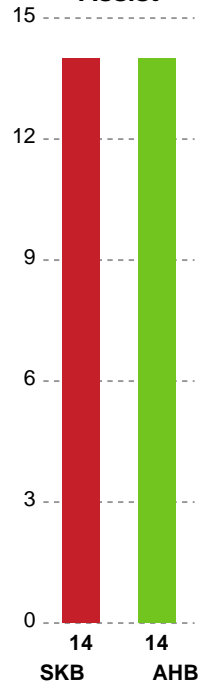

Fordeling af mål og skud

Skanderborg Håndbold - Aarhus Håndbold Kvinder - 29-26 (14-13)

748271 / 22.01.2025, 18.30 / Freja Arena Fælledhallen - bane 1 / Kvindeligaen - Grundspil

Angrebet sluttede med:

Skuddene endte med:

Teknisk fejl

2 min

Assist

Målforskel i løbet af kampen

Shotplot for Første halvleg

Skanderborg Håndbold - Aarhus Håndbold Kvinder - 29-26 (14-13)

748271 / 22.01.2025, 18.30 / Freja Arena Fælledhallen - bane 1 / Kvindeligaen - Grundspil