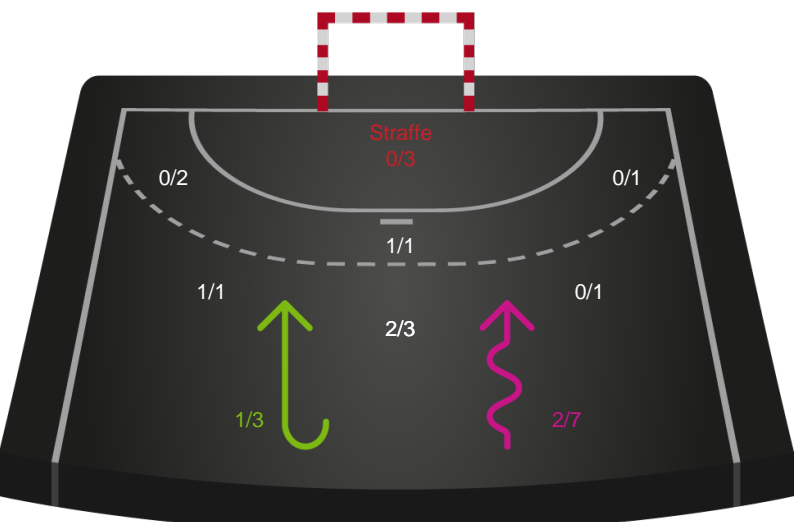

Aarhus Håndbold Kvinder

Redningsdiagram