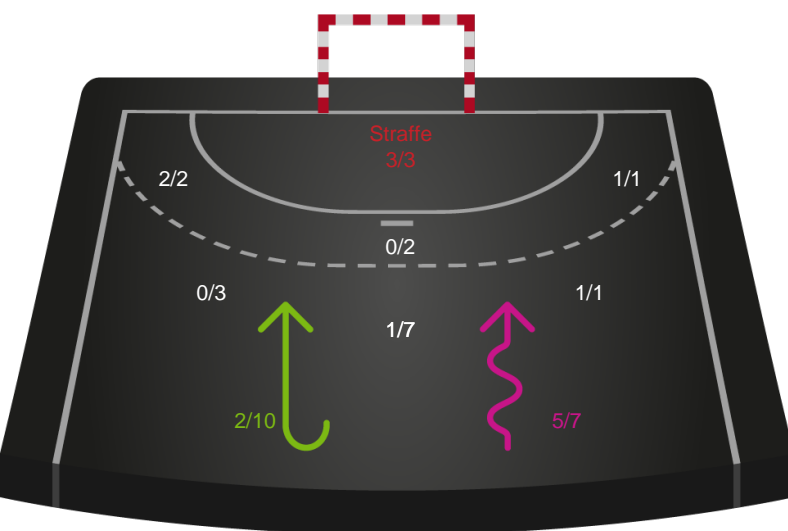

Kontra

Gennembrud

Aarhus Håndbold Kvinder

Skuddiagram

Kontra

Gennembrud

Shotplot for Total

Skanderborg Håndbold - Aarhus Håndbold Kvinder - 29-26 (14-13)