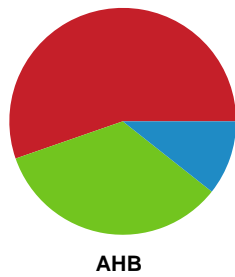

Fordeling af mål og skud

Skanderborg Håndbold - Aarhus Håndbold Kvinder - 29-26 (14-13)

748271 / 22.01.2025, 18.30 / Fælledhallen - bane 1 / Kvindeligaen - Grundspil

Angrebet sluttede med:

Skuddene endte med: