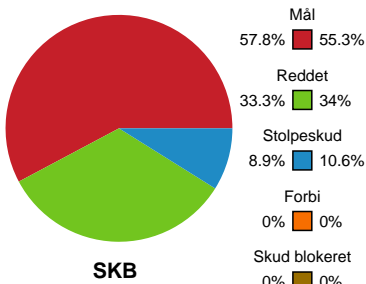

Fordeling af mål og skud

Skanderborg Håndbold - Aarhus Håndbold Kvinder - 29-26 (14-13)

748271 / 22.01.2025, 18.30 / Freja Arena Fælledhallen - bane 1 / Kvindeligaen - Grundspil

Angrebet sluttede med:

Skuddene endte med:

Teknisk fejl

2 min

Assist

Målforskel i løbet af kampen

Shotplot for Første halvleg

Skanderborg Håndbold - Aarhus Håndbold Kvinder - 29-26 (14-13)

748271 / 22.01.2025, 18.30 / Freja Arena Fælledhallen - bane 1 / Kvindeligaen - Grundspil