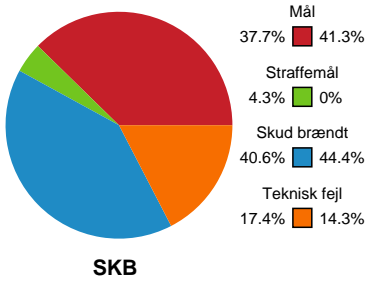

Fordeling af mål og skud

Skanderborg Håndbold - Aarhus Håndbold Kvinder - 29-26 (14-13)

748271 / 22.01.2025, 18.30 / Fælledhallen - bane 1 / Kvindeligaen - Grundspil

Angrebet sluttede med:

Skuddene endte med:

Teknisk fejl

2 min

Assist

Målforskel i løbet af kampen

Shotplot for Første halvleg

Skanderborg Håndbold - Aarhus Håndbold Kvinder - 29-26 (14-13)

748271 / 22.01.2025, 18.30 / Fælledhallen - bane 1 / Kvindeligaen - Grundspil