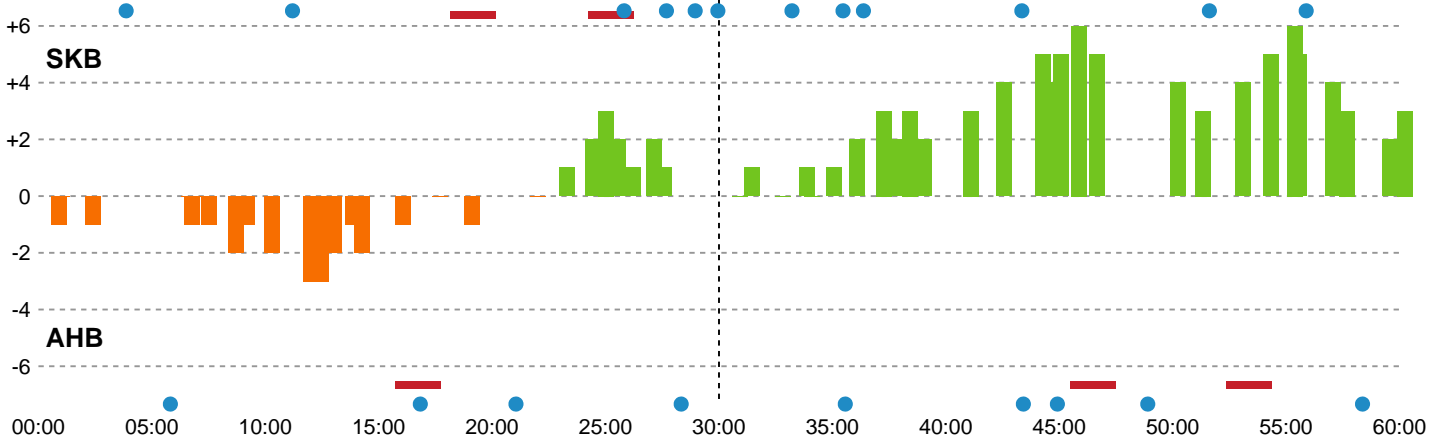

Fordeling af mål og skud

Skanderborg Håndbold - Aarhus Håndbold Kvinder - 29-26 (14-13)

748271 / 22.01.2025, 18.30 / Fælledhallen - bane 1 / Kvindeligaen - Grundspil

Angrebet sluttede med:

Skuddene endte med:

Teknisk fejl

2 min

Assist

Målforskel i løbet af kampen

Shotplot for Første halvleg

Skanderborg Håndbold - Aarhus Håndbold Kvinder - 29-26 (14-13)

748271 / 22.01.2025, 18.30 / Fælledhallen - bane 1 / Kvindeligaen - Grundspil

Skanderborg Håndbold

Redningsdiagram

Kontra

Gennembrud

Aarhus Håndbold Kvinder

Redningsdiagram

Kontra

Gennembrud