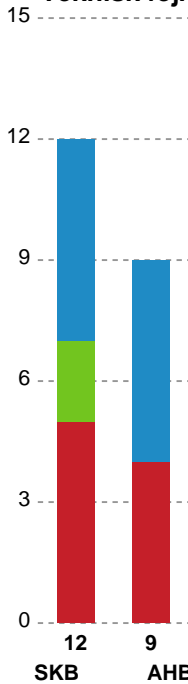

Fordeling af mål og skud

Skanderborg Håndbold - Aarhus Håndbold Kvinder - 29-26 (14-13)

748271 / 22.01.2025, 18.30 / Freja Arena Fælledhallen - bane 1 / Kvindeligaen - Grundspil

Angrebet sluttede med:

Skuddene endte med:

Teknisk fejl

2 min

Assist

Målforskel i løbet af kampen

Shotplot for Første halvleg

Skanderborg Håndbold - Aarhus Håndbold Kvinder - 29-26 (14-13)

748271 / 22.01.2025, 18.30 / Freja Arena Fælledhallen - bane 1 / Kvindeligaen - Grundspil