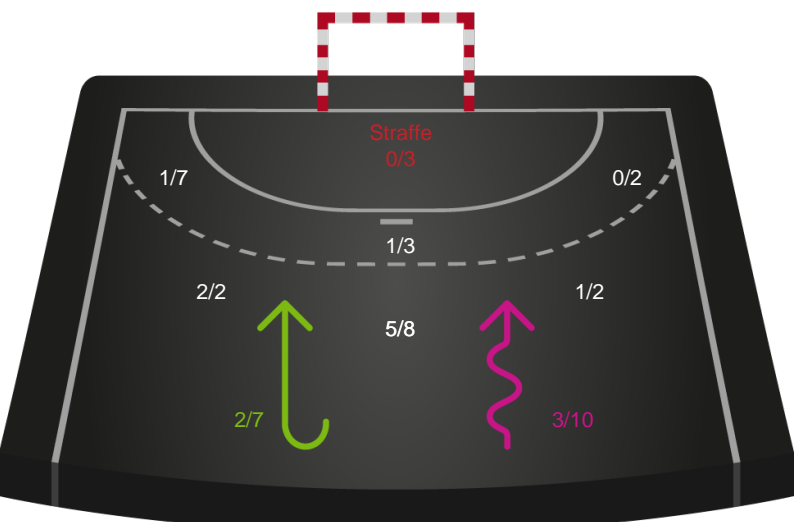

748271 / 22.01.2025, 18.30 / Freja Arena Fælledhallen - bane 1 / Kvindeligaen - Grundspil

Skanderborg Håndbold

Redningsdiagram

Kontra

Gennembrud

Aarhus Håndbold Kvinder

Redningsdiagram

Kontra