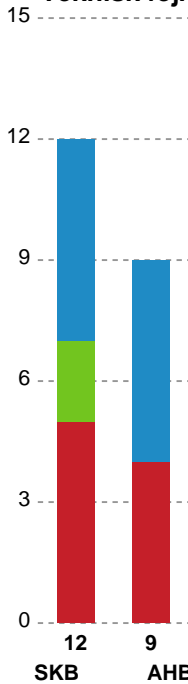

Teknisk fejl