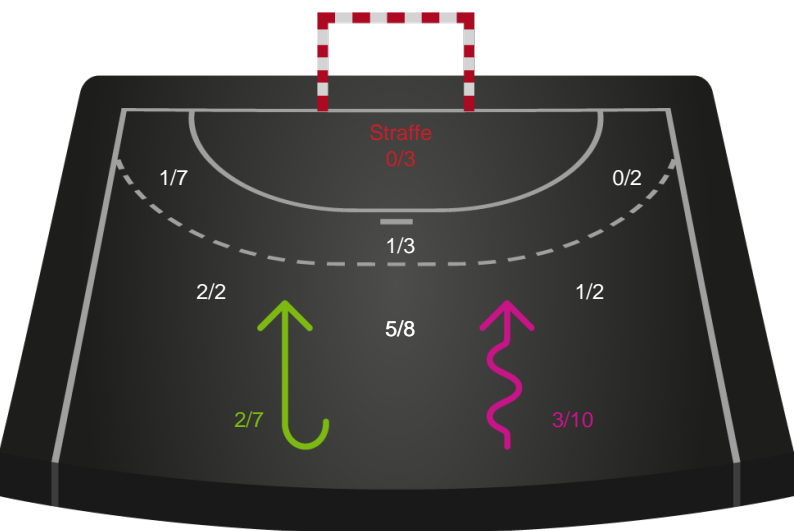

748271 / 22.01.2025, 18.30 / Fælledhallen - bane 1 / Kvindeligaen - Grundspil

Skanderborg Håndbold

Redningsdiagram

Kontra

Gennembrud

Aarhus Håndbold Kvinder

Redningsdiagram

Kontra