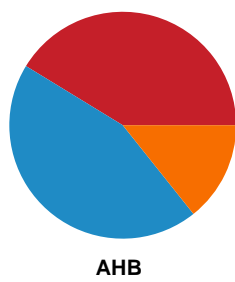

Fordeling af mål og skud

Skanderborg Håndbold - Aarhus Håndbold Kvinder - 29-26 (14-13)

748271 / 22.01.2025, 18.30 / Freja Arena Fælledhallen - bane 1 / Kvindeligaen - Grundspil

Angrebet sluttede med:

Skuddene endte med: