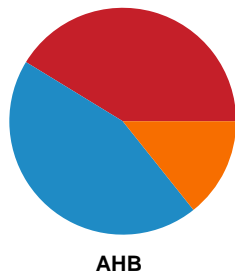

Fordeling af mål og skud

Skanderborg Håndbold - Aarhus Håndbold Kvinder - 29-26 (14-13)

748271 / 22.01.2025, 18.30 / Fælledhallen - bane 1 / Kvindeligaen - Grundspil

Angrebet sluttede med:

Skuddene endte med: