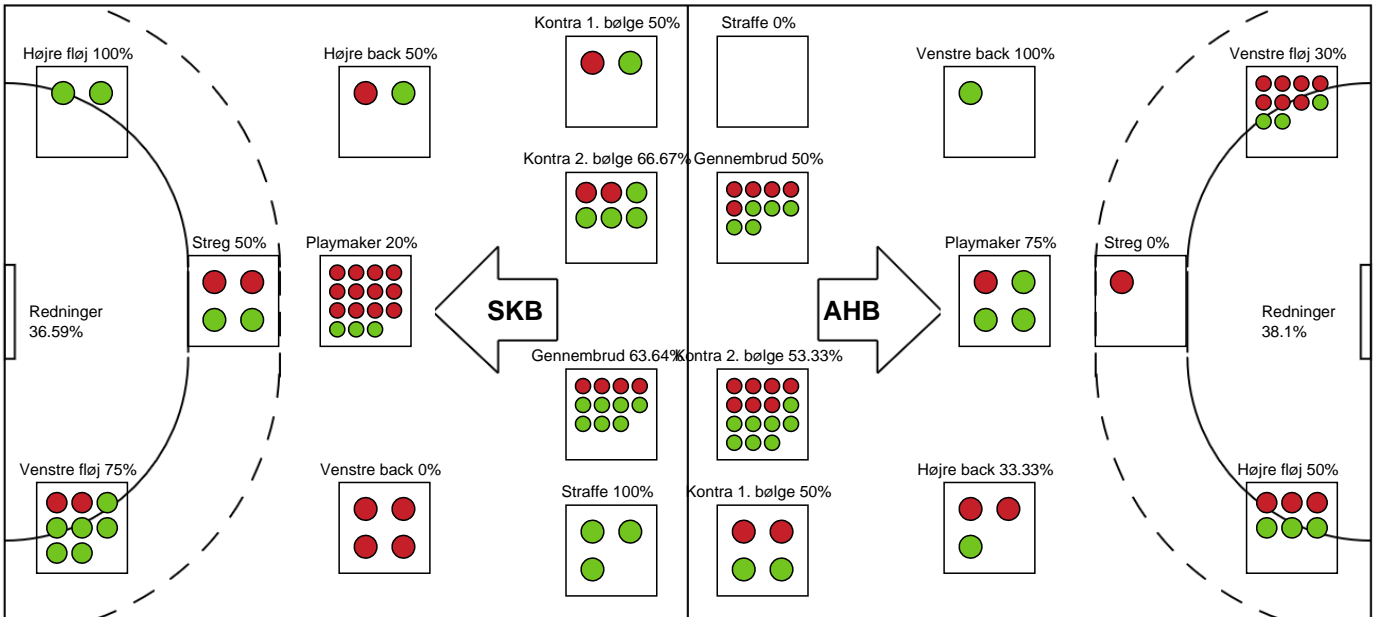

Markspillere

Nr	Navn	Mål/Skud	Straffe-mål/skud	Total Mål/Skud	Assist	Tilkendt straffe	Forårsagede straffe	Rødt kort	Tabt bold	Bold erob.	Fejl aflv.	Regelbrud	2min udvis.	MEP
2	Majken Hedegaard NIELSEN	0/2 0%	0/0 0%	0/2 0%	0	0	0	0	0	0	0	0	0	-0.56
3	Sarah Vest KIRKELØKKE	1/2 50%	0/0 0%	1/2 50%	0	0	0	0	0	0	0	0	2	0.44
4	Katrine JACOBSEN	0/0 0%	0/0 0%	0/0 0%	0	0	1	0	0	0	0	2	1	-0.88
6	Freja GANDRUP ERNST	0/0 0%	0/0 0%	0/0 0%	0	0	0	0	0	0	0	0	0	0
7	Emma MOGENSEN	0/0 0%	0/0 0%	0/0 0%	0	0	0	0	0	0	0	0	0	0.2
10	Frederikke WAAGE-JENSEN	3/7 42.86%	0/0 0%	3/7 42.86%	0	0	0	0	0	0	0	0	0	0.89
14	Anna Berger WIERZBA	2/5 40%	0/0 0%	2/5 40%	5	0	2	0	0	1	1	0	0	1.4
15	Sofia DEEN	3/8 37.5%	0/0 0%	3/8 37.5%	3	0	0	0	0	1	0	0	0	1.75
17	Line Berggren LARSEN	6/9 66.67%	0/0 0%	6/9 66.67%	6	0	0	0	0	0	2	0	0	4.4
18	Mathilde ØSTERGAARD	6/12 50%	0/0 0%	6/12 50%	0	0	0	0	0	0	1	0	0	2.45
23	Nikoline SAX	0/0 0%	0/0 0%	0/0 0%	0	0	0	0	0	0	0	0	0	0
77	Alberte EBLER	5/9 55.56%	0/0 0%	5/9 55.56%	0	0	0	0	0	1	1	2	0	1.92

Fordeling af mål og skud

Skanderborg Håndbold - Aarhus Håndbold Kvinder - 29-26 (14-13)

748271 / 22.01.2025, 18.30 / Fælledhallen - bane 1 / Kvindeligaen - Grundspil

Angrebet sluttede med:

Skuddene endte med: