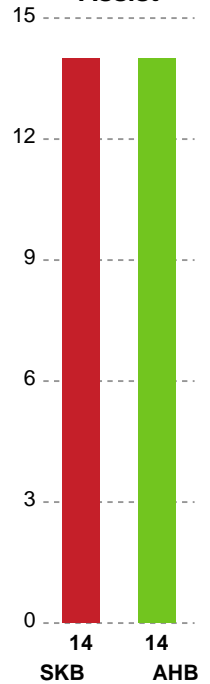

Fordeling af mål og skud

Skanderborg Håndbold - Aarhus Håndbold Kvinder - 29-26 (14-13)

748271 / 22.01.2025, 18.30 / Fælledhallen - bane 1 / Kvindeligaen - Grundspil

Angrebet sluttede med:

Skuddene endte med:

Teknisk fejl

2 min

Assist

Målforskel i løbet af kampen

Shotplot for Første halvleg

Skanderborg Håndbold - Aarhus Håndbold Kvinder - 29-26 (14-13)

748271 / 22.01.2025, 18.30 / Fælledhallen - bane 1 / Kvindeligaen - Grundspil