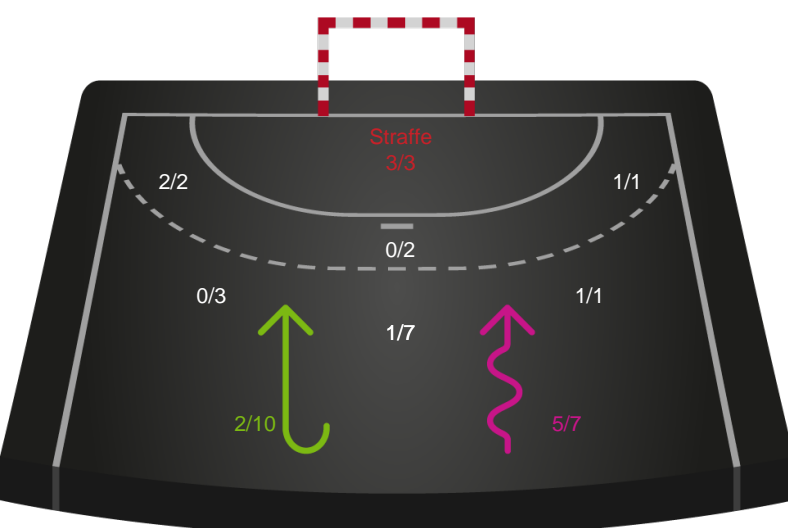

Kontra

Gennembrud

Aarhus Håndbold Kvinder

Skuddiagram

Kontra

Gennembrud

Shotplot for Total

Skanderborg Håndbold - Aarhus Håndbold Kvinder - 29-26 (14-13)