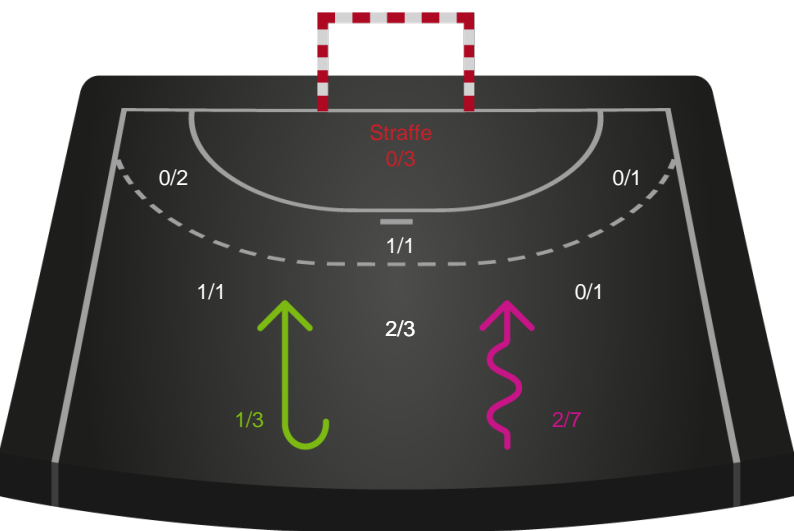

Aarhus Håndbold Kvinder

Redningsdiagram