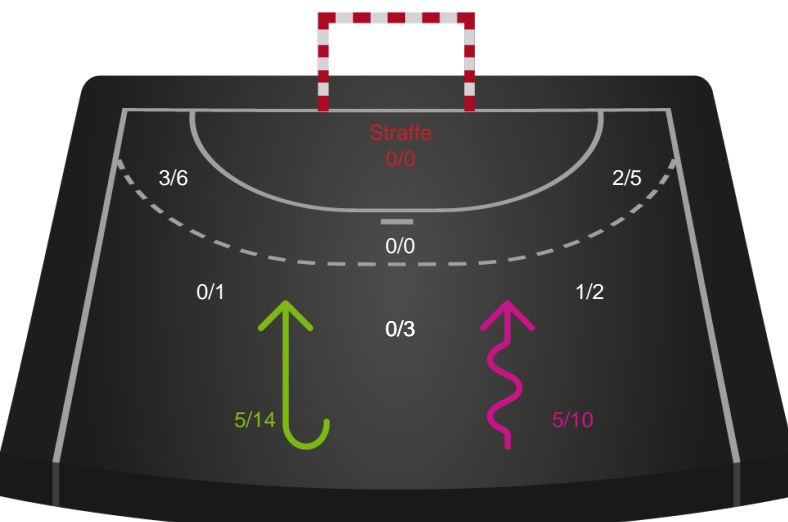

Shotplot for Total

Skanderborg Håndbold - Aarhus Håndbold Kvinder - 29-26 (14-13)

748271 / 22.01.2025, 18.30 / Freja Arena Fælledhallen - bane 1 / Kvindeligaen - Grundspil

Skanderborg Håndbold

Redningsdiagram