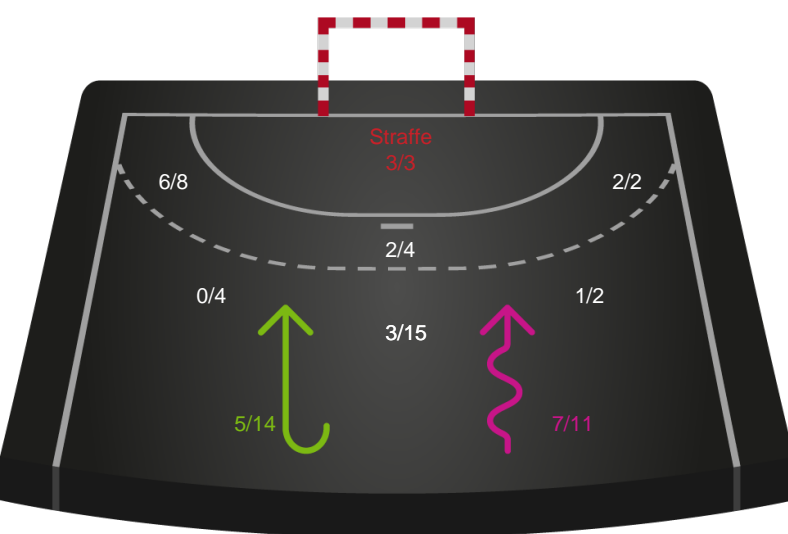

Skanderborg Håndbold

Skuddiagram