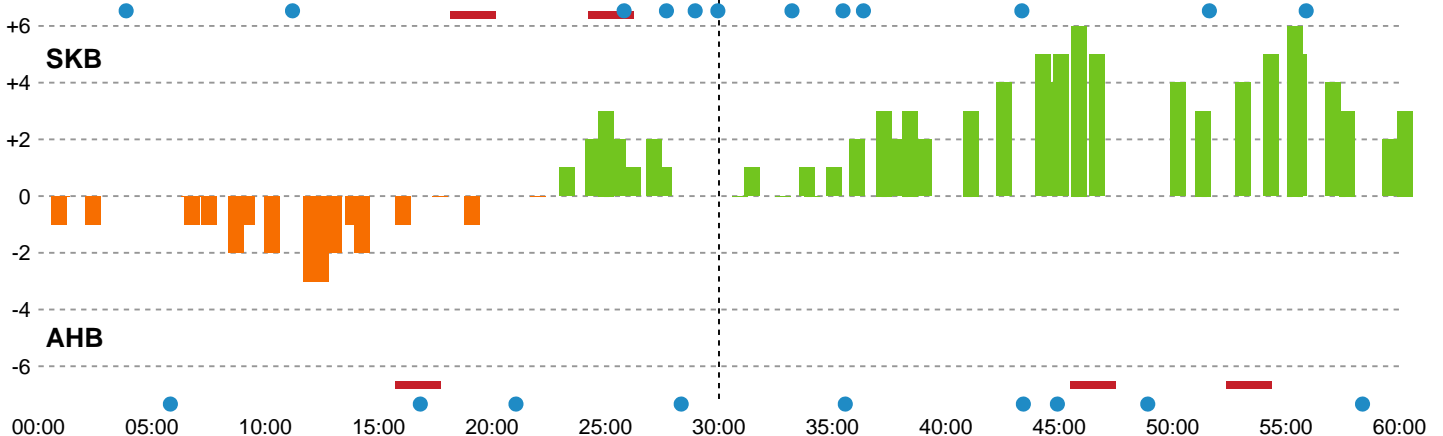

Fordeling af mål og skud

Skanderborg Håndbold - Aarhus Håndbold Kvinder - 29-26 (14-13)

748271 / 22.01.2025, 18.30 / Freja Arena Fælledhallen - bane 1 / Kvindeligaen - Grundspil

Angrebet sluttede med:

Skuddene endte med:

Teknisk fejl

2 min

Assist

Målforskel i løbet af kampen

Shotplot for Første halvleg

Skanderborg Håndbold - Aarhus Håndbold Kvinder - 29-26 (14-13)

748271 / 22.01.2025, 18.30 / Freja Arena Fælledhallen - bane 1 / Kvindeligaen - Grundspil

Skanderborg Håndbold

Redningsdiagram

Kontra

Gennembrud

Aarhus Håndbold Kvinder

Redningsdiagram

Kontra

Gennembrud