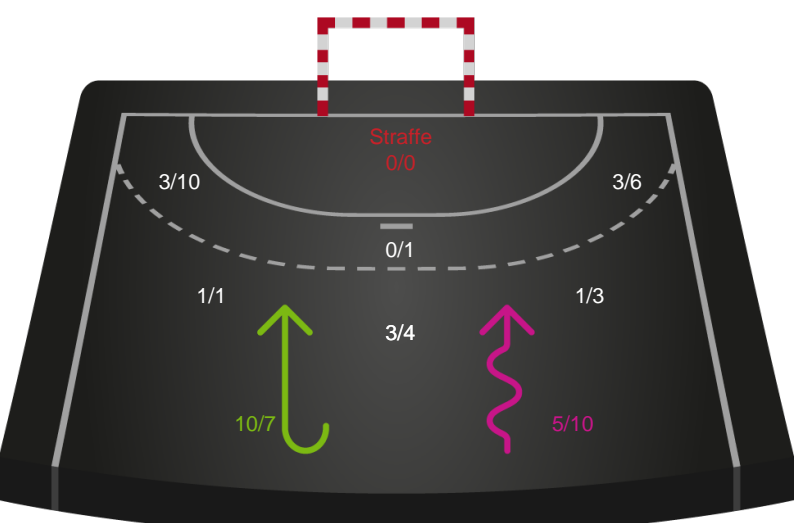

Aarhus Håndbold Kvinder

Skuddiagram