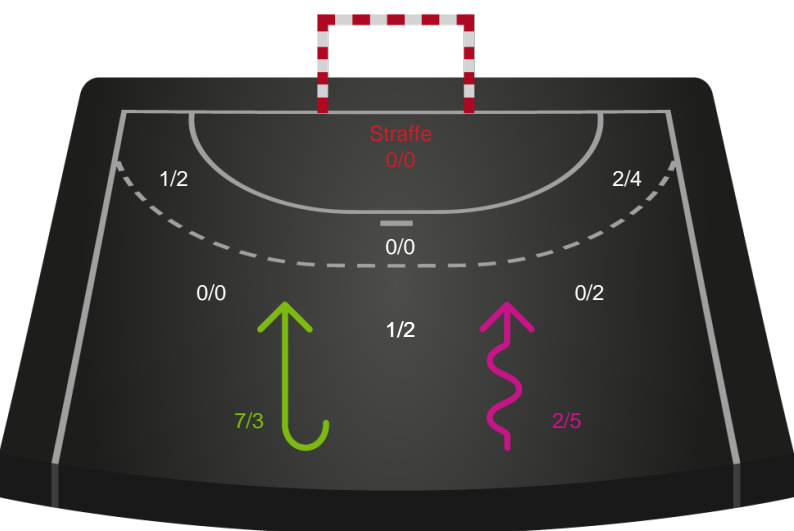

Aarhus Håndbold Kvinder

Skuddiagram