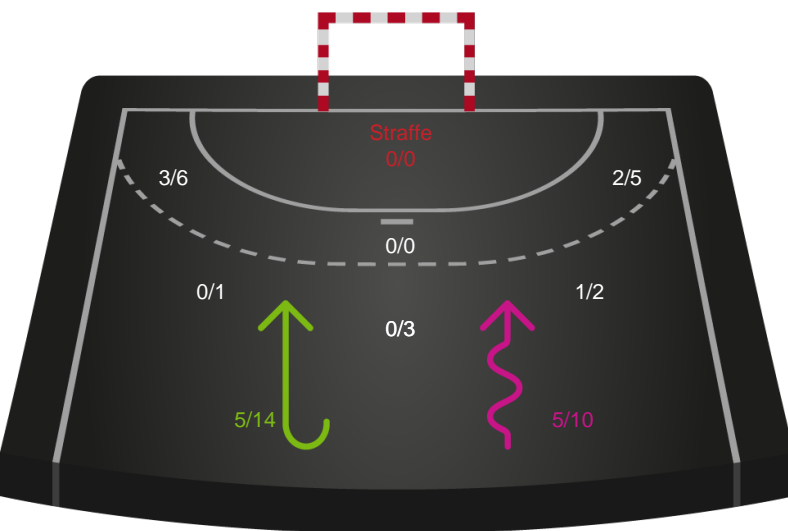

Shotplot for Total

Skanderborg Håndbold - Aarhus Håndbold Kvinder - 29-26 (14-13)

748271 / 22.01.2025, 18.30 / Fælledhallen - bane 1 / Kvindeligaen - Grundspil

Skanderborg Håndbold

Redningsdiagram