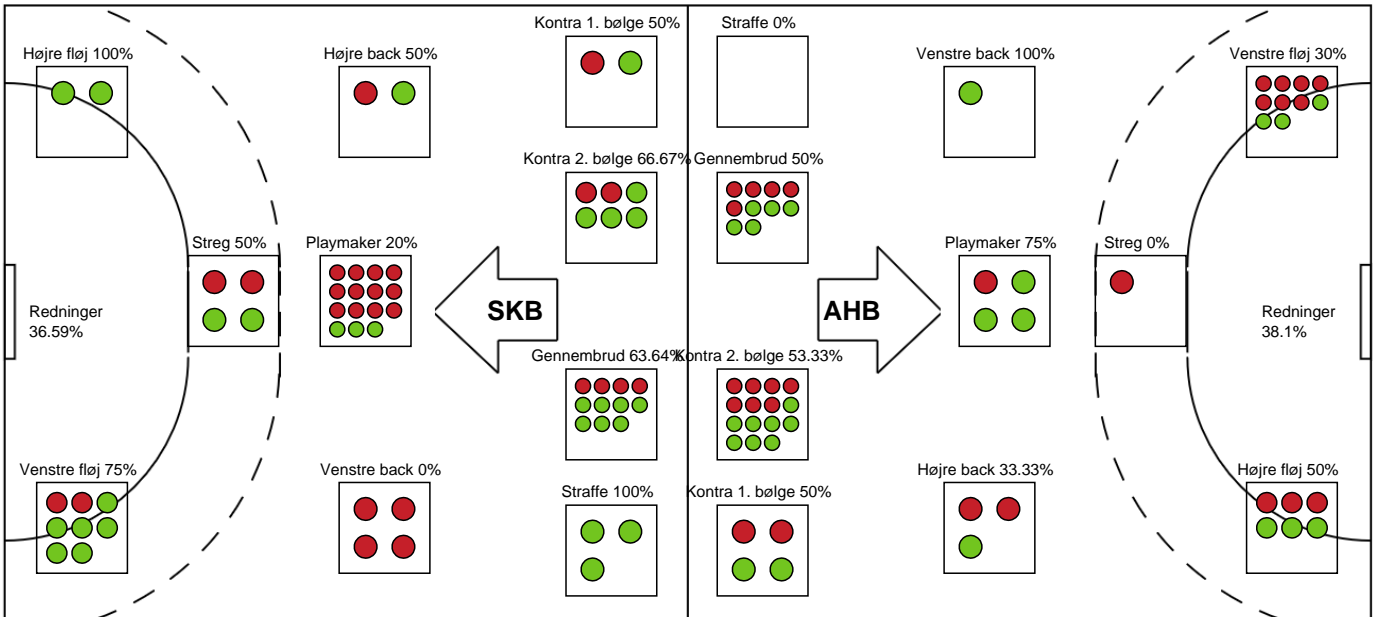

Markspillere

Nr	Navn	Mål/Skud	Straffe-mål/skud	Total Mål/Skud	Assist	Tilkendt straffe	Forårsagede straffe	Rødt kort	Tabt bold	Bold erob.	Fejl aflv.	Regelbrud	2min udvis.	MEP
2	Majken Hedegaard NIELSEN	0/2 0%	0/0 0%	0/2 0%	0	0	0	0	0	0	0	0	0	-0.56
3	Sarah Vest KIRKELØKKE	1/2 50%	0/0 0%	1/2 50%	0	0	0	0	0	0	0	0	2	0.44
4	Katrine JACOBSEN	0/0 0%	0/0 0%	0/0 0%	0	0	1	0	0	0	0	2	1	-0.88
6	Freja GANDRUP ERNST	0/0 0%	0/0 0%	0/0 0%	0	0	0	0	0	0	0	0	0	0
7	Emma MOGENSEN	0/0 0%	0/0 0%	0/0 0%	0	0	0	0	0	0	0	0	0	0.2
10	Frederikke WAAGE-JENSEN	3/7 42.86%	0/0 0%	3/7 42.86%	0	0	0	0	0	0	0	0	0	0.89
14	Anna Berger WIERZBA	2/5 40%	0/0 0%	2/5 40%	5	0	2	0	0	1	1	0	0	1.4
15	Sofia DEEN	3/8 37.5%	0/0 0%	3/8 37.5%	3	0	0	0	0	1	0	0	0	1.75
17	Line Berggren LARSEN	6/9 66.67%	0/0 0%	6/9 66.67%	6	0	0	0	0	0	2	0	0	4.4
18	Mathilde ØSTERGAARD	6/12 50%	0/0 0%	6/12 50%	0	0	0	0	0	0	1	0	0	2.45
23	Nikoline SAX	0/0 0%	0/0 0%	0/0 0%	0	0	0	0	0	0	0	0	0	0
77	Alberte EBLER	5/9 55.56%	0/0 0%	5/9 55.56%	0	0	0	0	0	1	1	2	0	1.92

Fordeling af mål og skud

Skanderborg Håndbold - Aarhus Håndbold Kvinder - 29-26 (14-13)

748271 / 22.01.2025, 18.30 / Freja Arena Fælledhallen - bane 1 / Kvindeligaen - Grundspil

Angrebet sluttede med:

Skuddene endte med: