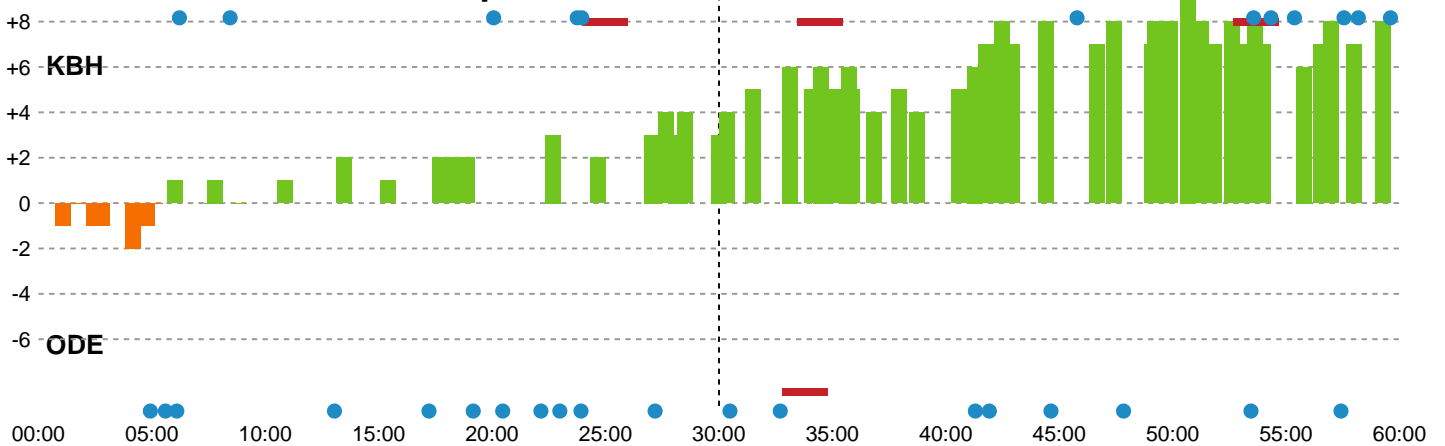

Teknisk fejl

2 min

Assist

Målforskel i løbet af kampen

Shotplot for Første halvleg

København Håndbold - Odense Håndbold - 35-27 (16-12)

791856 / 17.05.2019, 19.00 / Frederiksberg Opvisning / HTH Ligaen - Bronze