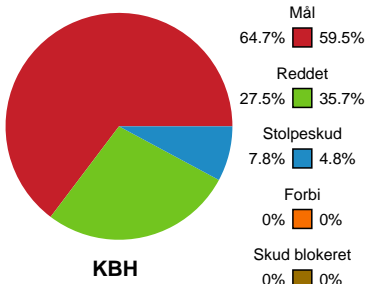

Fordeling af mål og skud

København Håndbold - Odense Håndbold - 35-27 (16-12)

Intet billede angivet

791856 / 17.05.2019, 19.00 / Frederiksberg Opvisning / HTH Ligaen - Bronze

Angrebet sluttede med:

Skuddene endte med: