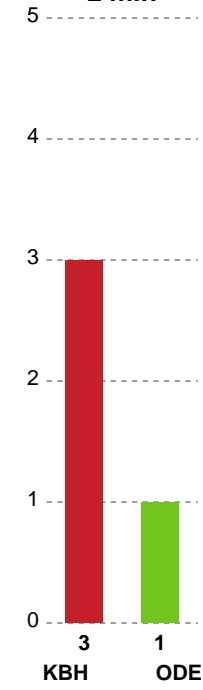

Fordeling af mål og skud

København Håndbold - Odense Håndbold - 35-27 (16-12)

Intet billede angivet

791856 / 17.05.2019, 19.00 / Frederiksberg Opvisning / HTH Ligaen - Bronze

Angrebet sluttede med:

Skuddene endte med:

Teknisk fejl

2 min

Assist

Målforskel i løbet af kampen