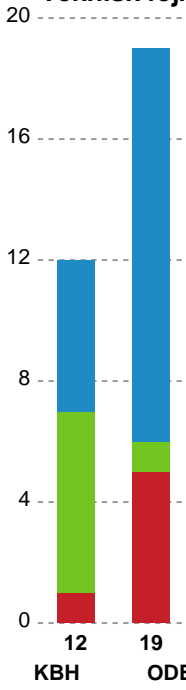

Teknisk fejl