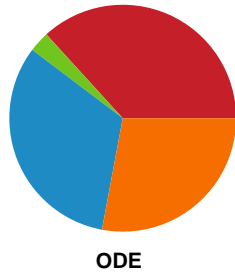

Fordeling af mål og skud

København Håndbold - Odense Håndbold - 35-27 (16-12)

Intet billede angivet

791856 / 17.05.2019, 19.00 / Frederiksberg Opvisning / HTH Ligaen - Bronze

Angrebet sluttede med:

Skuddene endte med: