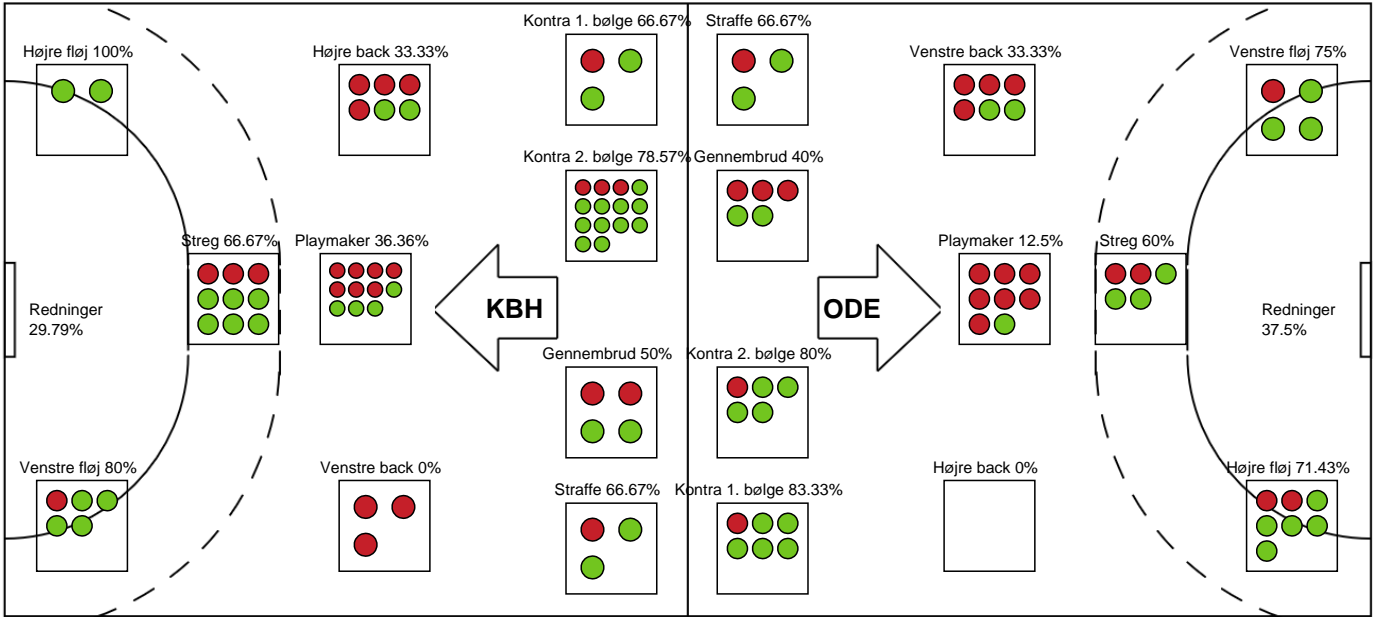

Markspillere

Nr	Navn	Mål/Skud	Straffe-mål/skud	Total Mål/Skud	Assist	Tilkendt straffe	Forårsagede straffe	Rødt kort	Tabt bold	Bold erob.	Fejl aflv.	Regelbrud	2min udvis.	MEP
3	Louise FØNS	6/7 85.71%	0/1 0%	6/8 75%	0	0	0	0	1	0	1	0	0	3
5	Linn BLOHM	6/6 100%	0/0 0%	6/6 100%	0	1	1	0	0	0	0	0	0	4.82
6	Annika MEYER	0/0 0%	0/0 0%	0/0 0%	0	0	0	0	0	0	0	0	0	0
7	Line BJØRNSEN	1/2 50%	0/0 0%	1/2 50%	0	0	0	0	0	0	0	0	0	0.45
9	Larissa NUSSER	0/2 0%	0/0 0%	0/2 0%	1	0	0	0	0	0	0	0	0	-0.3
14	Mai KRAGBALLE	2/5 40%	2/2 100%	4/7 57.14%	2	0	0	0	0	0	0	0	0	2.3
15	Jenny ALM	7/9 77.78%	0/0 0%	7/9 77.78%	3	1	1	0	0	0	1	1	1	4.84
18	Maria LYKKEGAARD	1/3 33.33%	0/0 0%	1/3 33.33%	0	0	1	0	0	1	0	0	1	-0.03
19	Debbie BONT	2/4 50%	0/0 0%	2/4 50%	0	1	0	0	0	1	0	0	0	1.64
20	Anne Cecilie DE LA COUR	7/13 53.85%	0/0 0%	7/13 53.85%	2	0	0	0	1	0	2	0	1	3.32
21	Kelly DULFER	1/5 20%	0/0 0%	1/5 20%	7	0	0	0	2	3	1	0	0	1.4
34	Andrea Ulrikka Aagot HANSEN	0/0 0%	0/0 0%	0/0 0%	0	0	0	0	2	0	0	0	0	-0.7

Fordeling af mål og skud

København Håndbold - Odense Håndbold - 35-27 (16-12)

Intet billede angivet

791856 / 17.05.2019, 19.00 / Frederiksberg Opvisning / HTH Ligaen - Bronze

Angrebet sluttede med:

Skuddene endte med: