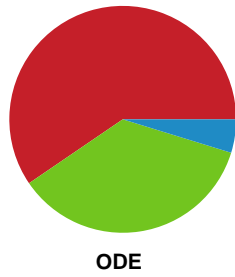

Fordeling af mål og skud

København Håndbold - Odense Håndbold - 35-27 (16-12)

Intet billede angivet

791856 / 17.05.2019, 19.00 / Frederiksberg Opvisning / HTH Ligaen - Bronze

Angrebet sluttede med:

Skuddene endte med: