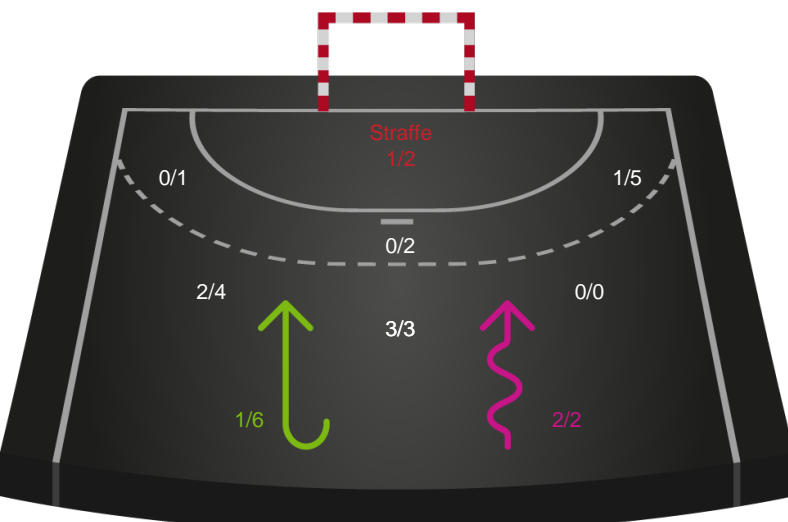

Shotplot for Anden halvleg

København Håndbold - Odense Håndbold - 35-27 (16-12)

791856 / 17.05.2019, 19.00 / Frederiksberg Opvisning / HTH Ligaen - Bronze

Intet billede angivet

København Håndbold

Redningsdiagram