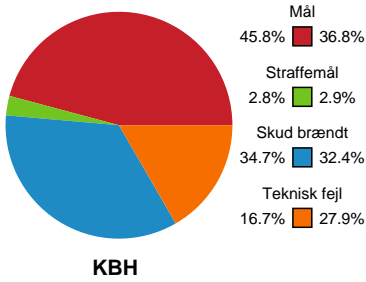

Fordeling af mål og skud

København Håndbold - Odense Håndbold - 35-27 (16-12)

Intet billede angivet

791856 / 17.05.2019, 19.00 / Frederiksberg Opvisning / HTH Ligaen - Bronze

Angrebet sluttede med:

Skuddene endte med: