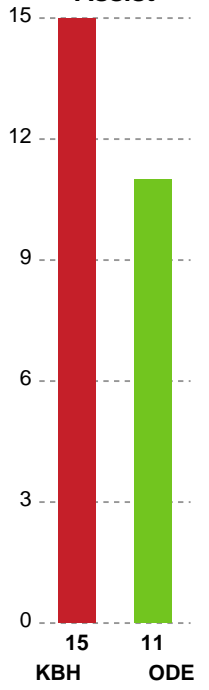

Fordeling af mål og skud

København Håndbold - Odense Håndbold - 35-27 (16-12)

Intet billede angivet

791856 / 17.05.2019, 19.00 / Frederiksberg Opvisning / HTH Ligaen - Bronze

Angrebet sluttede med:

Skuddene endte med:

Teknisk fejl

2 min

Assist

Målforskel i løbet af kampen