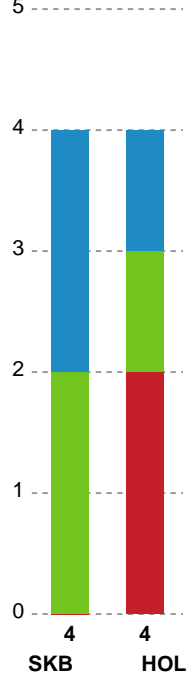

Teknisk fejl