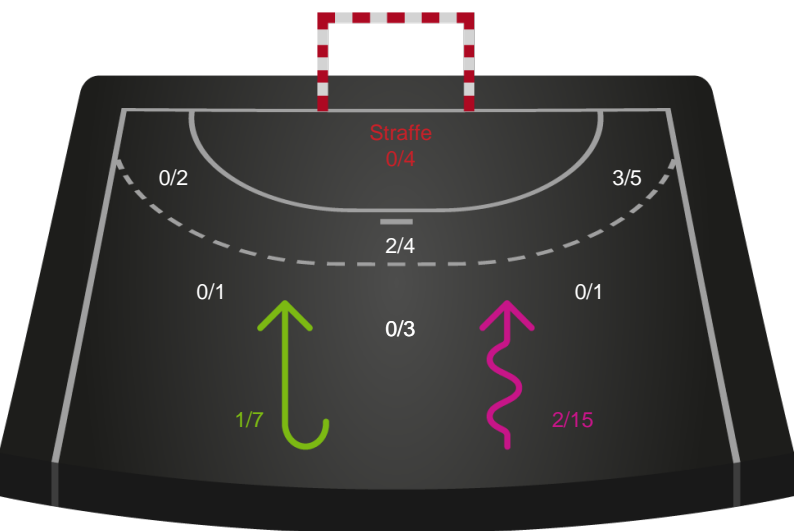

111124 / 10.05.2025, 16.00 / Morten Børup Hallen / Kvindeligaen - Kvalifikation slutkampe

Skanderborg Håndbold

Redningsdiagram

Kontra

Gennembrud

Nordvestjysk Elite

Redningsdiagram

Kontra