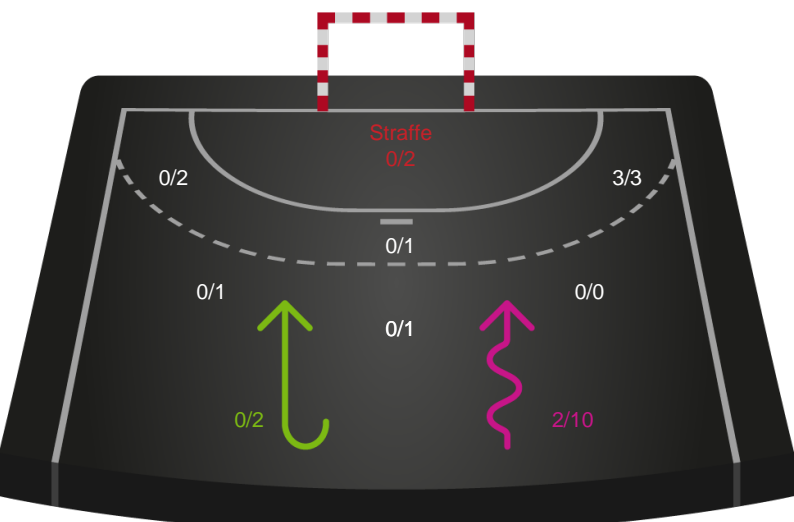

Holstebro Håndbold

Redningsdiagram