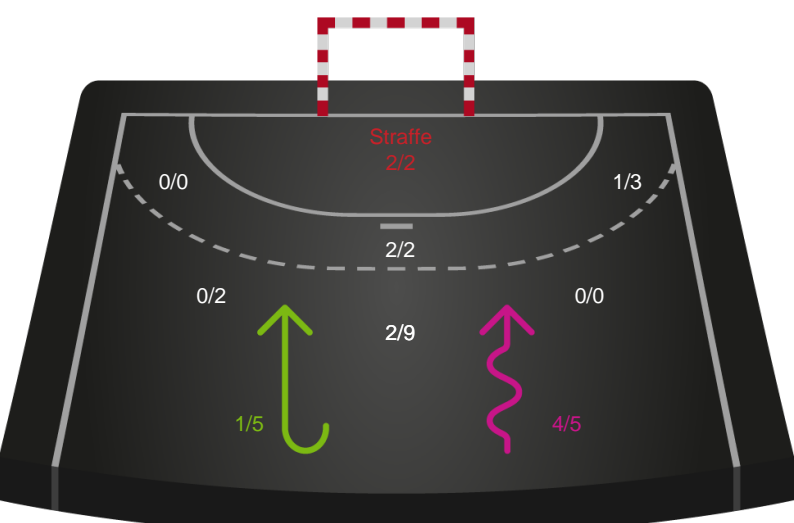

Nordvestjysk Elite

Skuddiagram