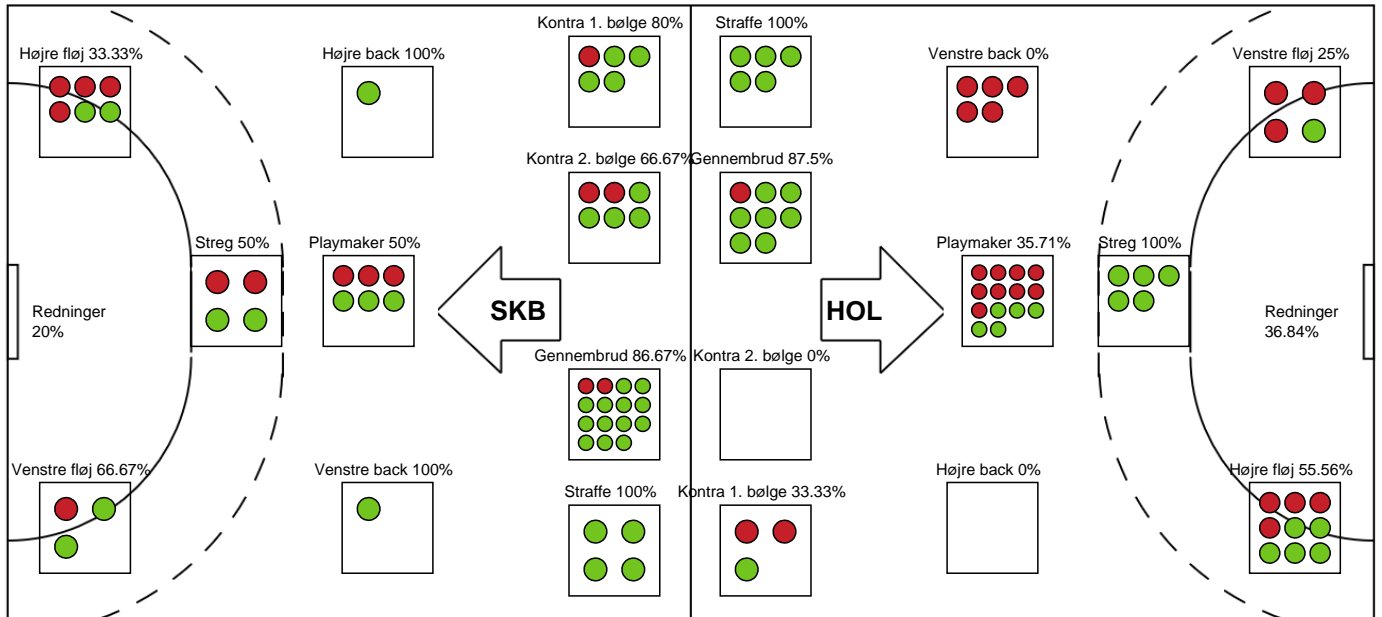

Fordeling af mål og skud

Skanderborg Håndbold - Holstebro Håndbold - 36-29 (17-12)

111124 / 10.05.2025, 16.00 / Morten Børup Hallen / Kvindeligaen - Kvalifikation slutkampe