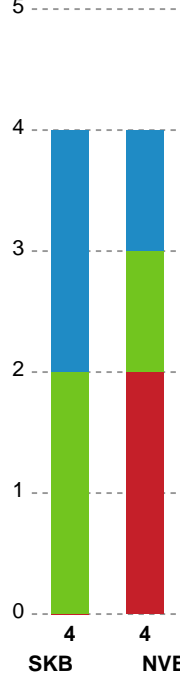

Markspillere

Nr	Navn	Mål/Skud	Straffe-mål/skud	Total Mål/Skud	Assist	Tilkendt straffe	Forårsagede straffe	Rødt kort	Tabt bold	Bold erob.	Fejl aflv.	Regelbrud	2min udvis.	MEP
3	Nanna RASMUSSEN	5/5 100%	0/0 0%	5/5 100%	0	0	2	0	0	0	0	0	2	3.39
5	Tea HEIN	3/9 33.33%	5/5 100%	8/14 57.14%	2	3	0	0	0	0	0	0	0	5.06
6	Mia Lægsgaard DEGN	0/2 0%	0/0 0%	0/2 0%	0	0	0	0	0	0	0	0	0	-0.68
7	Cecilia HOVGAARD	1/2 50%	0/0 0%	1/2 50%	4	0	0	0	0	0	0	0	0	1.55
9	Mathilde TROElsen	4/6 66.67%	0/0 0%	4/6 66.67%	2	2	0	0	0	0	1	0	0	3.59
13	Sofie SCHELDE-RASMUSSEN	4/9 44.44%	0/0 0%	4/9 44.44%	2	0	2	0	1	2	0	1	0	1.85
19	Julie BJERREGAARD	1/4 25%	0/0 0%	1/4 25%	0	0	0	0	0	1	0	0	0	0.09
21	Nathalie RASMUSSEN	1/3 33.33%	0/0 0%	1/3 33.33%	0	0	0	0	0	0	0	0	0	0.27
23	Emma Skipper JENSEN	0/0 0%	0/0 0%	0/0 0%	0	0	0	0	0	0	0	0	0	0
29	Julie RASMUSSEN	5/8 62.5%	0/0 0%	5/8 62.5%	0	0	0	0	0	0	0	1	0	2.56

Fordeling af mål og skud

Skanderborg Håndbold - Nordvestjysk Elite - 36-29 (17-12)

111124 / 10.05.2025, 16.00 / Morten Børup Hallen / Kvindeligaen - Kvalifikation slutkampe

Angrebet sluttede med:

Skuddene endte med:

Teknisk fejl

2 min

Assist

Målforskel i løbet af kampen

Shotplot for Første halvleg

Skanderborg Håndbold - Nordvestjysk Elite - 36-29 (17-12)

111124 / 10.05.2025, 16.00 / Morten Børup Hallen / Kvindeligaen - Kvalifikation slutkampe