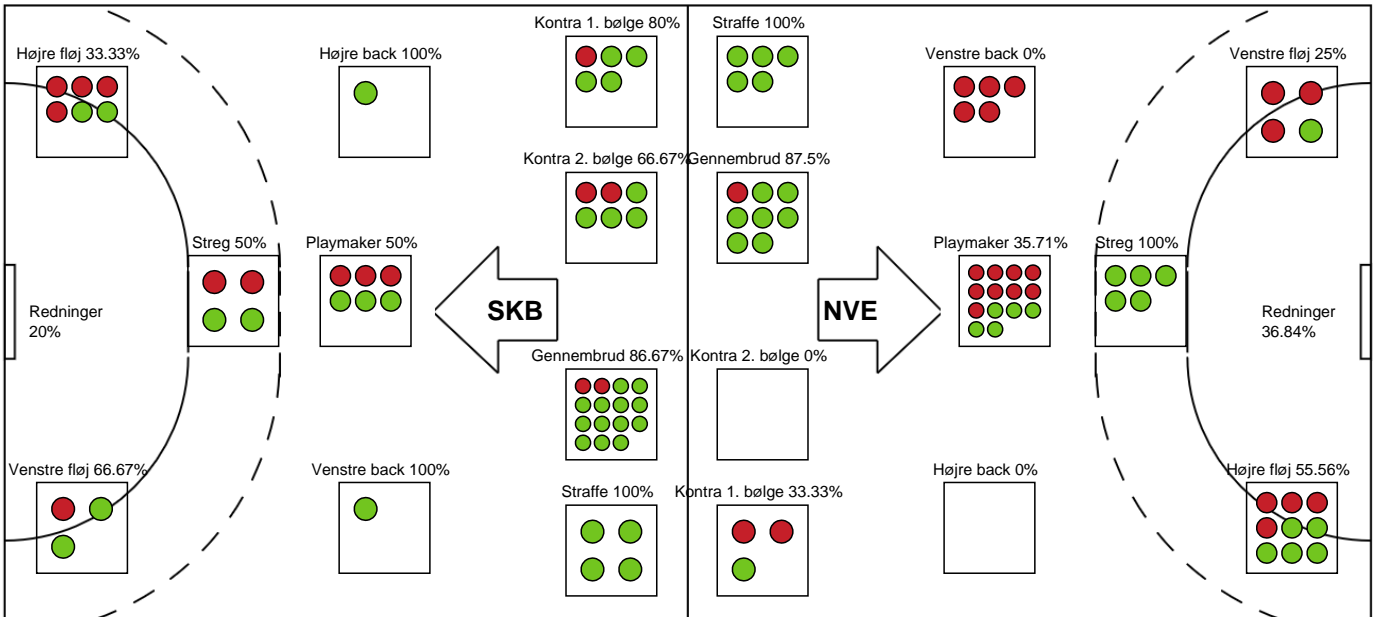

Markspillere

Nr	Navn	Mål/Skud	Straffe-mål/skud	Total Mål/Skud	Assist	Tilkendt straffe	Forårsagede straffe	Rødt kort	Tabt bold	Bold erob.	Fejl aflv.	Regelbrud	2min udvis.	MEP
3	Nanna RASMUSSEN	5/5 100%	0/0 0%	5/5 100%	0	0	2	0	0	0	0	0	2	3.39
5	Tea HEIN	3/9 33.33%	5/5 100%	8/14 57.14%	2	3	0	0	0	0	0	0	0	5.06
6	Mia Lægsgaard DEGN	0/2 0%	0/0 0%	0/2 0%	0	0	0	0	0	0	0	0	0	-0.68
7	Cecilia HOVGAARD	1/2 50%	0/0 0%	1/2 50%	4	0	0	0	0	0	0	0	0	1.55
9	Mathilde TROElsen	4/6 66.67%	0/0 0%	4/6 66.67%	2	2	0	0	0	0	1	0	0	3.59
13	Sofie SCHELDE-RASMUSSEN	4/9 44.44%	0/0 0%	4/9 44.44%	2	0	2	0	1	2	0	1	0	1.85
19	Julie BJERREGAARD	1/4 25%	0/0 0%	1/4 25%	0	0	0	0	0	1	0	0	0	0.09
21	Nathalie RASMUSSEN	1/3 33.33%	0/0 0%	1/3 33.33%	0	0	0	0	0	0	0	0	0	0.27
23	Emma Skipper JENSEN	0/0 0%	0/0 0%	0/0 0%	0	0	0	0	0	0	0	0	0	0
29	Julie RASMUSSEN	5/8 62.5%	0/0 0%	5/8 62.5%	0	0	0	0	0	0	0	1	0	2.56

Fordeling af mål og skud

Skanderborg Håndbold - Nordvestjysk Elite - 36-29 (17-12)

111124 / 10.05.2025, 16.00 / Morten Børup Hallen / Kvindeligaen - Kvalifikation slutkampe

Angrebet sluttede med:

Skuddene endte med: