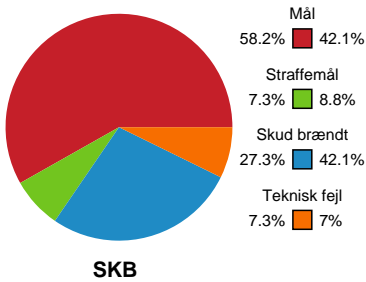

Fordeling af mål og skud

Skanderborg Håndbold - Nordvestjysk Elite - 36-29 (17-12)

111124 / 10.05.2025, 16.00 / Morten Børup Hallen / Kvindeligaen - Kvalifikation slutkampe

Angrebet sluttede med:

Skuddene endte med:

Teknisk fejl

2 min

Assist

Målforskel i løbet af kampen

Shotplot for Første halvleg

Skanderborg Håndbold - Nordvestjysk Elite - 36-29 (17-12)

111124 / 10.05.2025, 16.00 / Morten Børup Hallen / Kvindeligaen - Kvalifikation slutkampe