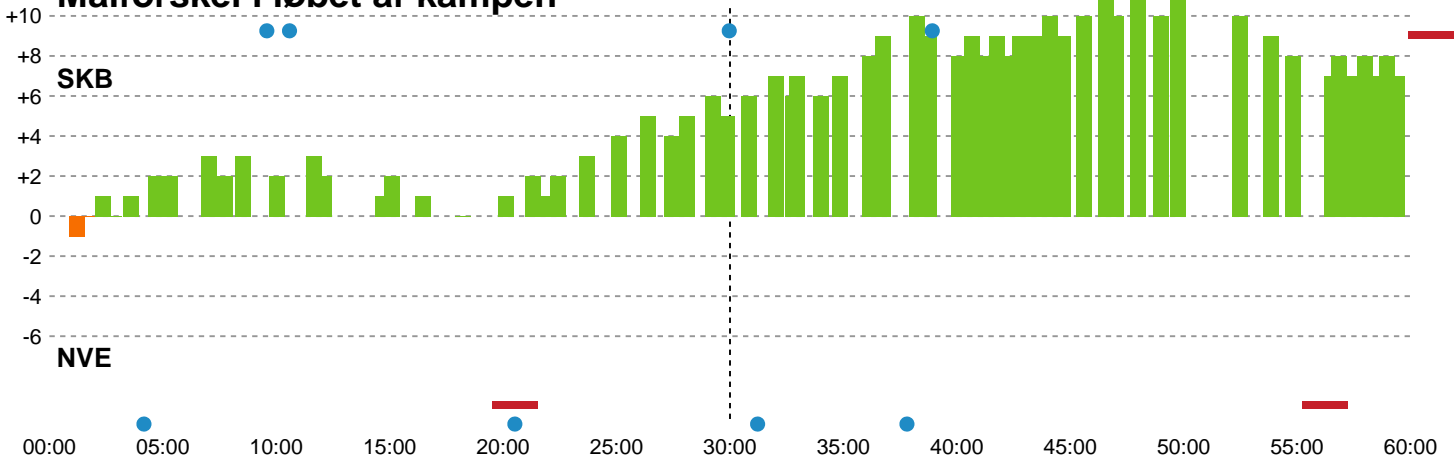

Fordeling af mål og skud

Skanderborg Håndbold - Nordvestjysk Elite - 36-29 (17-12)

111124 / 10.05.2025, 16.00 / Morten Børup Hallen / Kvindeligaen - Kvalifikation slutkampe

Angrebet sluttede med:

Skuddene endte med:

Teknisk fejl

2 min

Assist

Målforskel i løbet af kampen

Shotplot for Første halvleg

Skanderborg Håndbold - Nordvestjysk Elite - 36-29 (17-12)

111124 / 10.05.2025, 16.00 / Morten Børup Hallen / Kvindeligaen - Kvalifikation slutkampe