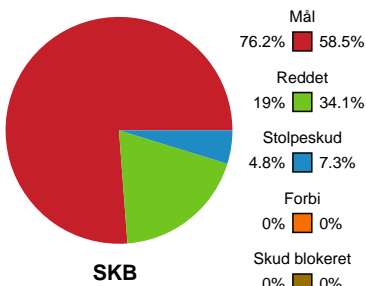

Fordeling af mål og skud

Skanderborg Håndbold - Nordvestjysk Elite - 36-29 (17-12)

111124 / 10.05.2025, 16.00 / Morten Børup Hallen / Kvindeligaen - Kvalifikation slutkampe

Angrebet sluttede med:

Skuddene endte med:

Teknisk fejl

2 min

Assist

Målforskel i løbet af kampen

Shotplot for Første halvleg

Skanderborg Håndbold - Nordvestjysk Elite - 36-29 (17-12)

111124 / 10.05.2025, 16.00 / Morten Børup Hallen / Kvindeligaen - Kvalifikation slutkampe