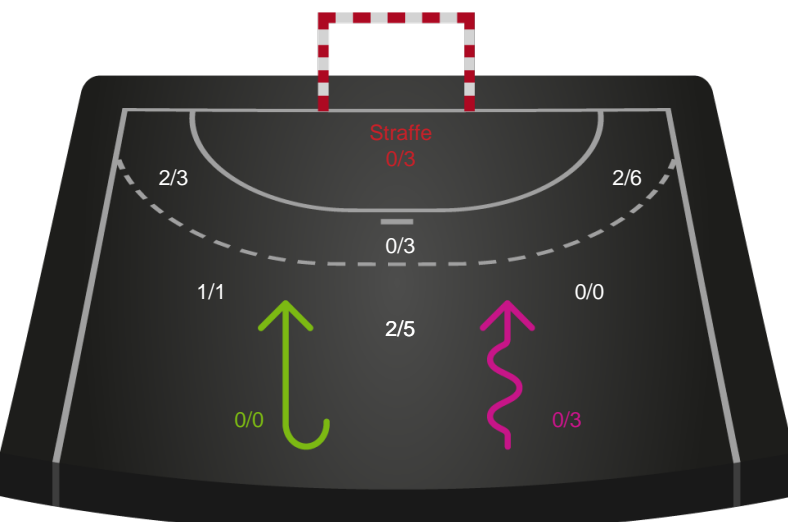

Shotplot for Anden halvleg

Skanderborg Håndbold - Holstebro Håndbold - 36-29 (17-12)

111124 / 10.05.2025, 16.00 / Morten Børup Hallen / Kvindeligaen - Kvalifikation slutkampe

Skanderborg Håndbold

Redningsdiagram