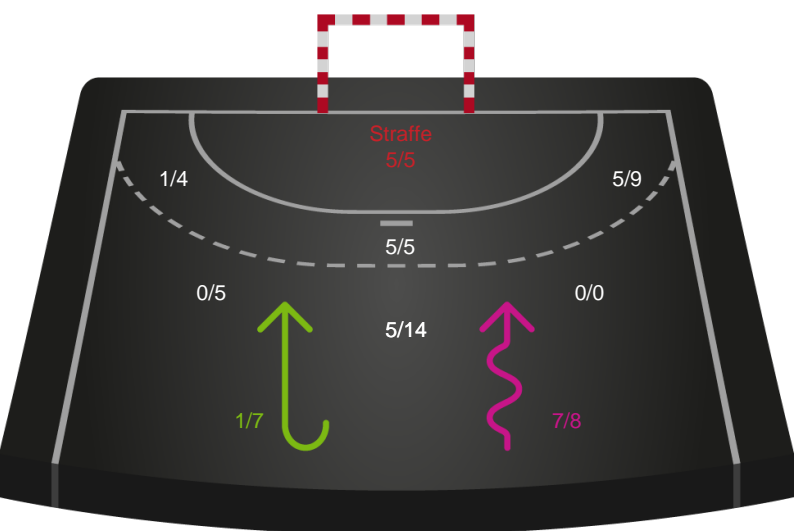

Nordvestjysk Elite

Skuddiagram