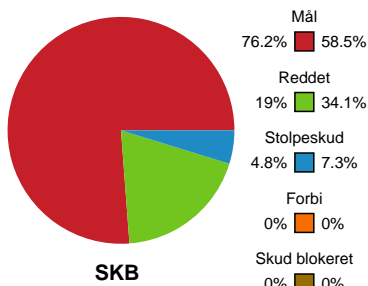

Skuddene endte med: