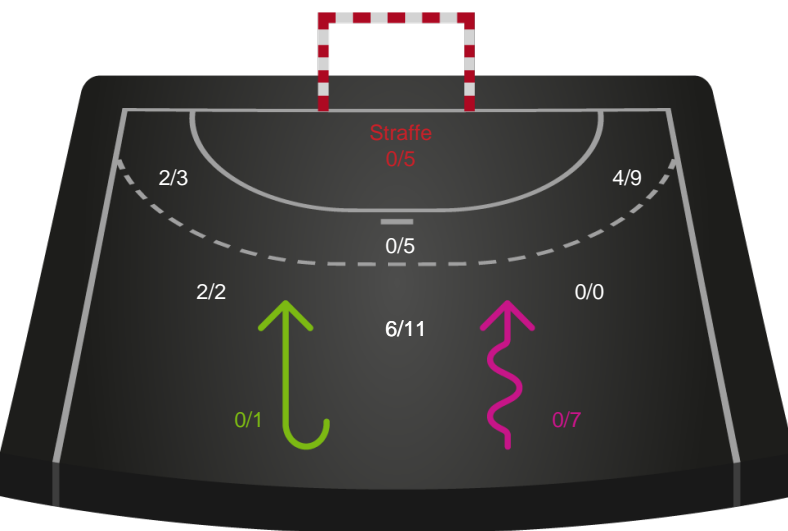

Shotplot for Total

Skanderborg Håndbold - Nordvestjysk Elite - 36-29 (17-12)

111124 / 10.05.2025, 16.00 / Morten Børup Hallen / Kvindeligaen - Kvalifikation slutkampe

Skanderborg Håndbold

Redningsdiagram