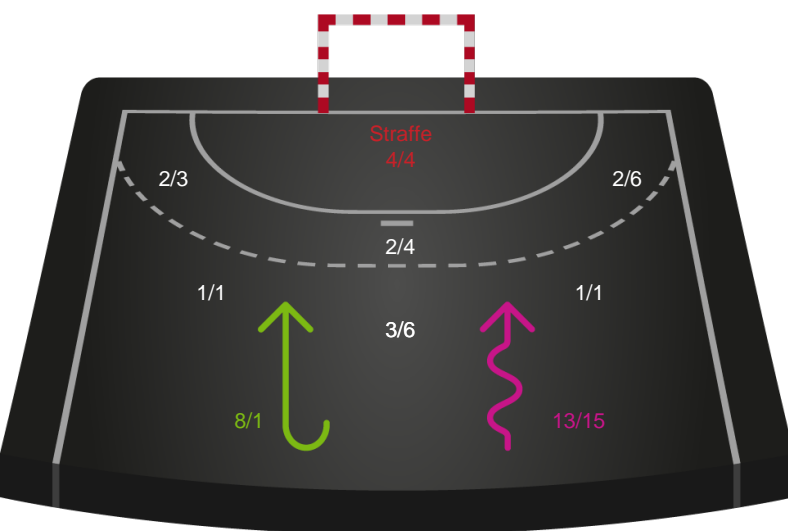

Skanderborg Håndbold

Skuddiagram