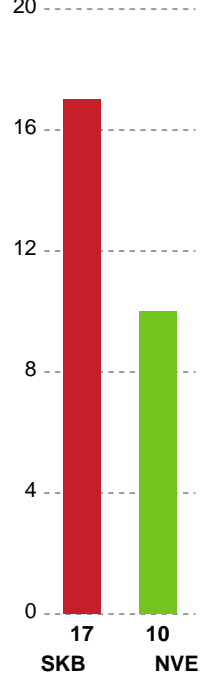

Markspillere

Nr	Navn	Mål/Skud	Straffe-mål/skud	Total Mål/Skud	Assist	Tilkendt straffe	Forårsagede straffe	Rødt kort	Tabt bold	Bold erob.	Fejl aflv.	Regelbrud	2min udvis.	MEP
3	Nanna RASMUSSEN	5/5 100%	0/0 0%	5/5 100%	0	0	2	0	0	0	0	0	2	3.39
5	Tea HEIN	3/9 33.33%	5/5 100%	8/14 57.14%	2	3	0	0	0	0	0	0	0	5.06
6	Mia Lægsgaard DEGN	0/2 0%	0/0 0%	0/2 0%	0	0	0	0	0	0	0	0	0	-0.68
7	Cecilia HOVGAARD	1/2 50%	0/0 0%	1/2 50%	4	0	0	0	0	0	0	0	0	1.55
9	Mathilde TROElsen	4/6 66.67%	0/0 0%	4/6 66.67%	2	2	0	0	0	0	1	0	0	3.59
13	Sofie SCHELDE-RASMUSSEN	4/9 44.44%	0/0 0%	4/9 44.44%	2	0	2	0	1	2	0	1	0	1.85
19	Julie BJERREGAARD	1/4 25%	0/0 0%	1/4 25%	0	0	0	0	0	1	0	0	0	0.09
21	Nathalie RASMUSSEN	1/3 33.33%	0/0 0%	1/3 33.33%	0	0	0	0	0	0	0	0	0	0.27
23	Emma Skipper JENSEN	0/0 0%	0/0 0%	0/0 0%	0	0	0	0	0	0	0	0	0	0
29	Julie RASMUSSEN	5/8 62.5%	0/0 0%	5/8 62.5%	0	0	0	0	0	0	0	1	0	2.56

Fordeling af mål og skud

Skanderborg Håndbold - Nordvestjysk Elite - 36-29 (17-12)

111124 / 10.05.2025, 16.00 / Morten Børup Hallen / Kvindeligaen - Kvalifikation slutkampe

Angrebet sluttede med:

Skuddene endte med:

Teknisk fejl

2 min

Assist

Målforskel i løbet af kampen

Shotplot for Første halvleg

Skanderborg Håndbold - Nordvestjysk Elite - 36-29 (17-12)

111124 / 10.05.2025, 16.00 / Morten Børup Hallen / Kvindeligaen - Kvalifikation slutkampe