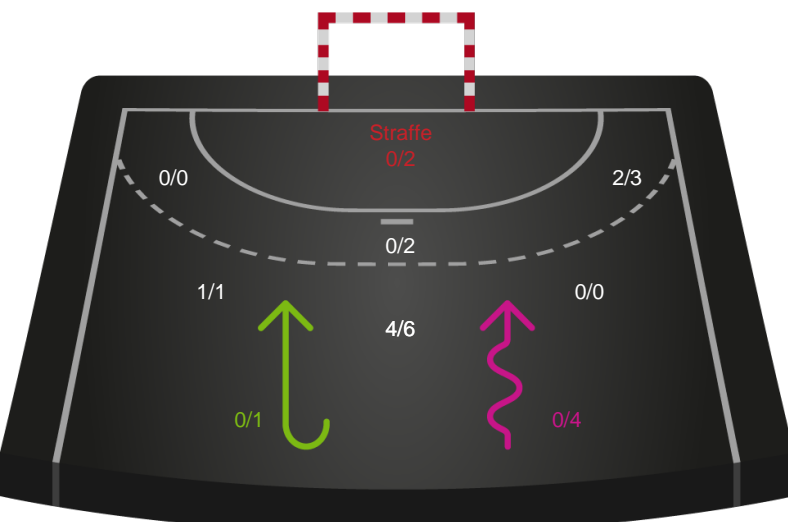

Shotplot for Første halvleg

Skanderborg Håndbold - Holstebro Håndbold - 36-29 (17-12)

111124 / 10.05.2025, 16.00 / Morten Børup Hallen / Kvindeligaen - Kvalifikation slutkampe

Skanderborg Håndbold

Redningsdiagram