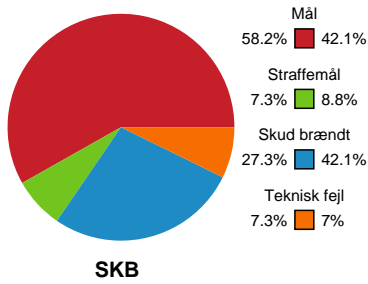

Angrebet sluttede med: