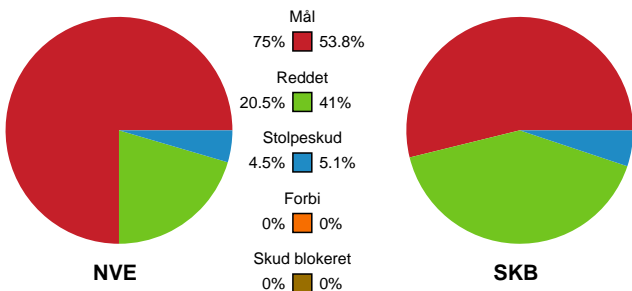

Fordeling af mål og skud

Nordvestjysk Elite - Skanderborg Håndbold - 36-28 (18-13)

Intet billede angivet

326658 / 08.02.2022, 18.30 / Gråkjær Arena - Holstebro / Bambusa Kvindeligaen - Grundspil

Angrebet sluttede med:

Teknisk fejl

2 min

Assist

Skuddene endte med:

Regelbrud
Tabt bold
Fejlaflevering

● = Tekniske fejl — = 2 min

Målforskel i løbet af kampen

Shotplot for Første halvleg

Nordvestjysk Elite - Skanderborg Håndbold - 36-28 (18-13)

326658 / 08.02.2022, 18.30 / Gråkjær Arena - Holstebro / Bambusa Kvindeligaen - Grundspil

Intet billede angivet

Nordvestjysk Elite

Redningsdiagram