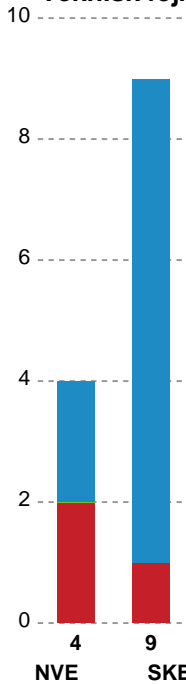

KAMPHÆNDELSER

Nordvestjysk Elite - Skanderborg Håndbold - 36-28 (18-13)

Intet billede angivet

326658 / 08.02.2022, 18.30 / Gråkjær Arena - Holstebro / Bambusa Kvindeligaen - Grundspil

Nordvestjysk Elite		Skanderborg Håndbold	
		31-26	Udvisning - 9 Mathilde STORGAARD 55:07
		31-26	Fejlaflevering - 8 Katrine LARSON 55:34
56:01	Mål - Højre fløj - 23 Sofie Brems ØSTERGAARD Assist - 4 Lærke CHRISTENSEN Målvogter - 16 Anna VENG	32-26	
		32-26	Skud reddet - Venstre fløj - 7 Emilie YTTING 56:26 Målvogter - 12 Sophie MOTH
56:32	Mål - Kontra 1. bølge - 27 Emma LAURSEN	33-26	
		33-26	Team timeout 56:37
		33-26	Skud reddet - Gennembrud - 8 Katrine LARSON 56:57 Målvogter - 12 Sophie MOTH
57:14	Mål - Streg - 13 Julie GANTZEL Assist - 7 Jenny Helen CARLSON Målvogter - 13 Claudia ROMPEN	34-26	
		34-26	Skud reddet - Gennembrud - 8 Katrine LARSON 57:28 Retur Målvogter - 12 Sophie MOTH
		34-27	Mål - Playmaker - 15 Cecilie Mørch HANSEN 57:58 Målvogter - 12 Sophie MOTH
59:04	Mål - Venstre fløj - 17 Emilie Bastrup BERTELSEN Assist - 7 Jenny Helen CARLSON Målvogter - 13 Claudia ROMPEN	35-27	
		35-28	Mål - Streg - 3 Sarah Vest KIRKELØKKE 59:29 Assist - 10 Stine Opstrup KRISTENSEN Målvogter - 12 Sophie MOTH
59:54	Mål - Venstre back - 31 Andrea West BENDTSEN Målvogter - 13 Claudia ROMPEN	36-28	
60:00	Fuldtid kl 13:04:57	36-28	
60:00	Kamp slut kl 13:04:57	36-28	

Fordeling af mål og skud

Nordvestjysk Elite - Skanderborg Håndbold - 36-28 (18-13)

Intet billede angivet

326658 / 08.02.2022, 18.30 / Gråkjær Arena - Holstebro / Bambusa Kvindeligaen - Grundspil

Angrebet sluttede med:

Teknisk fejl

2 min

Assist

Skuddene endte med:

Regelbrud
Tabt bold
Fejlaflevering

● = Tekniske fejl — = 2 min

Målforskel i løbet af kampen

Shotplot for Første halvleg