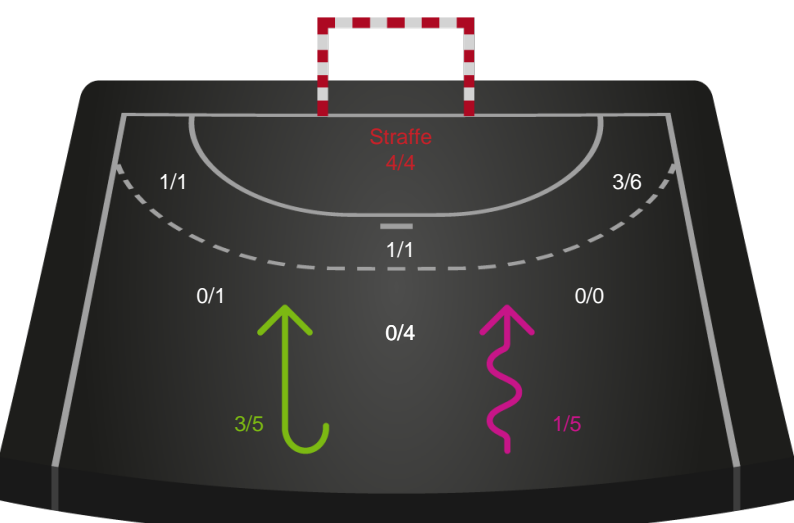

Kontra

Gennembrud

Skanderborg Håndbold

Skuddiagram

Kontra

Gennembrud

Shotplot for Anden halvleg

Nordvestjysk Elite - Skanderborg Håndbold - 36-28 (18-13)