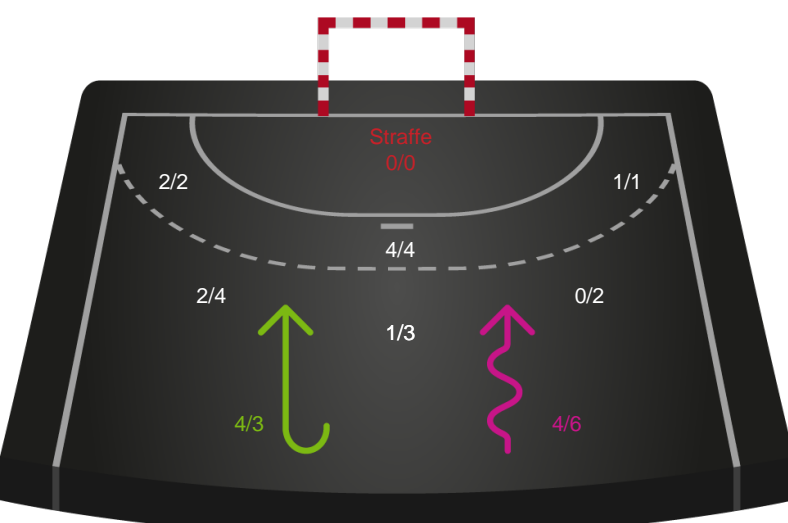

Nordvestjysk Elite

Skuddiagram