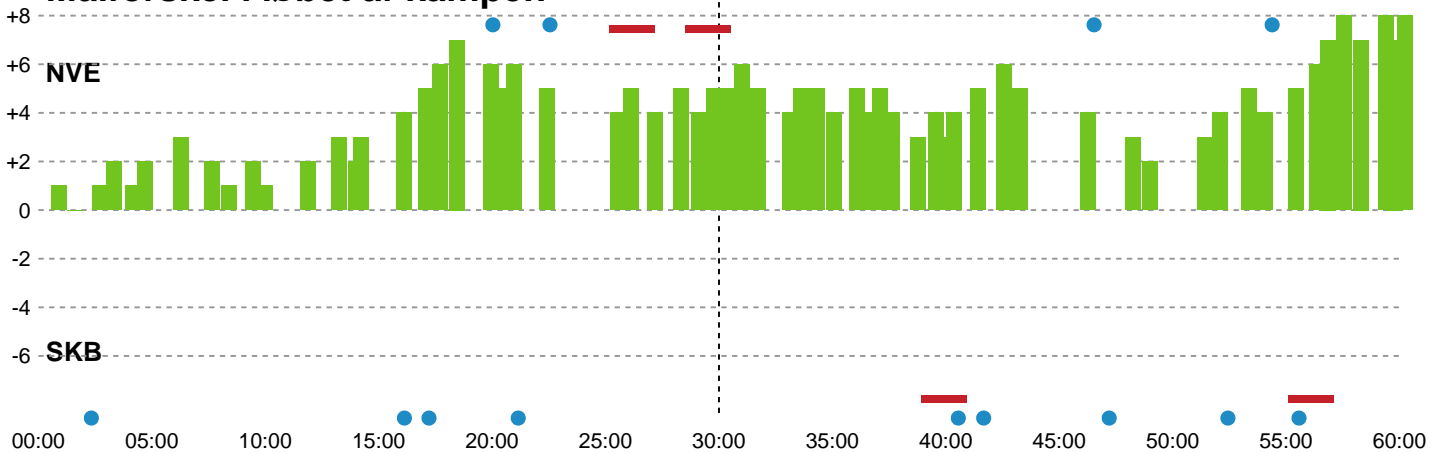

Fordeling af mål og skud

Nordvestjysk Elite - Skanderborg Håndbold - 36-28 (18-13)

Intet billede angivet

326658 / 08.02.2022, 18.30 / Gråkjær Arena - Holstebro / Bambusa Kvindeligaen - Grundspil

Angrebet sluttede med:

Teknisk fejl

2 min

Assist

Skuddene endte med:

Regelbrud
Tabt bold
Fejlaflevering

● = Tekniske fejl — = 2 min

Målforskel i løbet af kampen

Shotplot for Første halvleg

Nordvestjysk Elite - Skanderborg Håndbold - 36-28 (18-13)

326658 / 08.02.2022, 18.30 / Gråkjær Arena - Holstebro / Bambusa Kvindeligaen - Grundspil

Intet billede angivet

Nordvestjysk Elite

Redningsdiagram