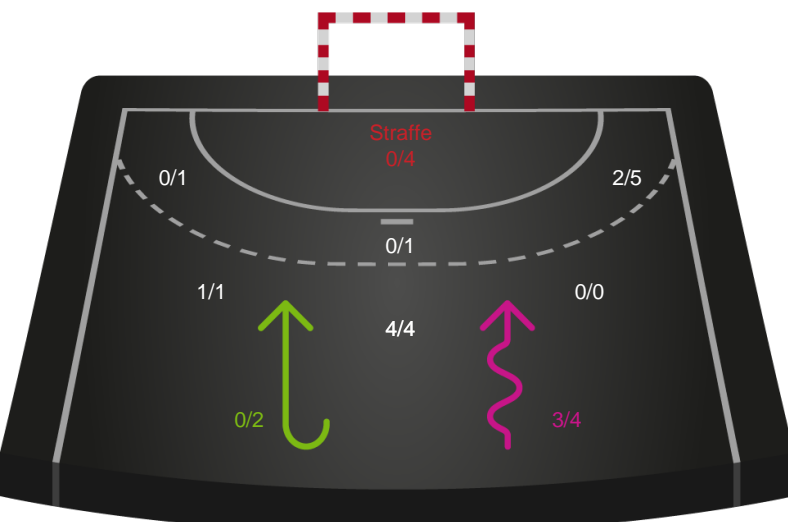

Shotplot for Første halvleg

Nordvestjysk Elite - Skanderborg Håndbold - 36-28 (18-13)

326658 / 08.02.2022, 18.30 / Gråkjær Arena - Holstebro / Bambusa Kvindeligaen - Grundspil

Intet billede angivet

Nordvestjysk Elite

Redningsdiagram