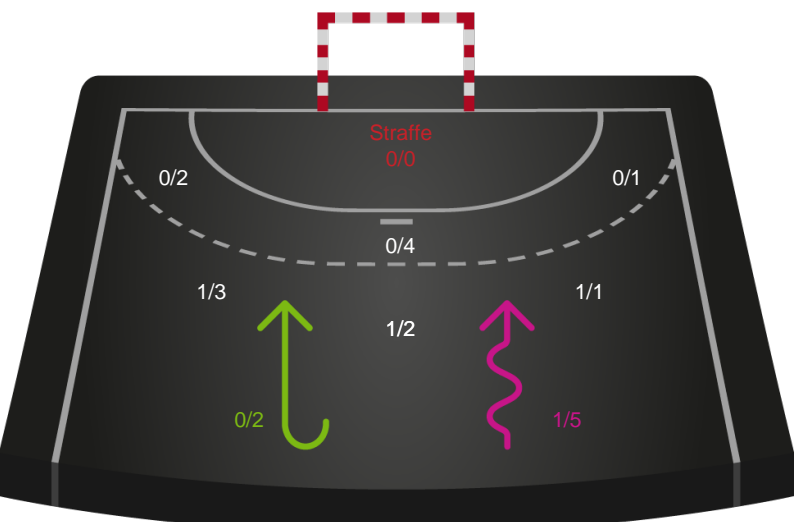

326658 / 08.02.2022, 18.30 / Gråkjær Arena - Holstebro / Bambusa Kvindeligaen - Grundspil

Intet billede angivet

Nordvestjysk Elite

Redningsdiagram

Kontra

Gennembrud

Skanderborg Håndbold

Redningsdiagram