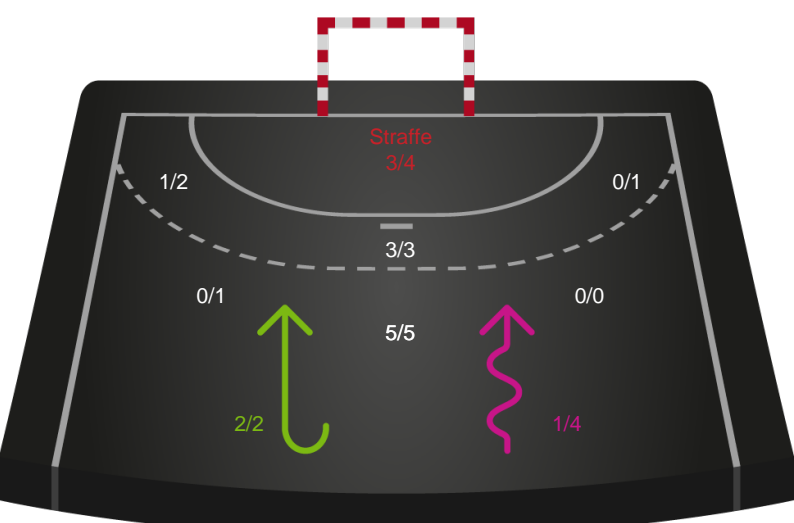

Kontra

Gennembrud

Shotplot for Total

Nordvestjysk Elite - Skanderborg Håndbold - 36-28 (18-13)

326658 / 08.02.2022, 18.30 / Gråkjær Arena - Holstebro / Bambusa Kvindeligaen - Grundspil

Intet billede angivet