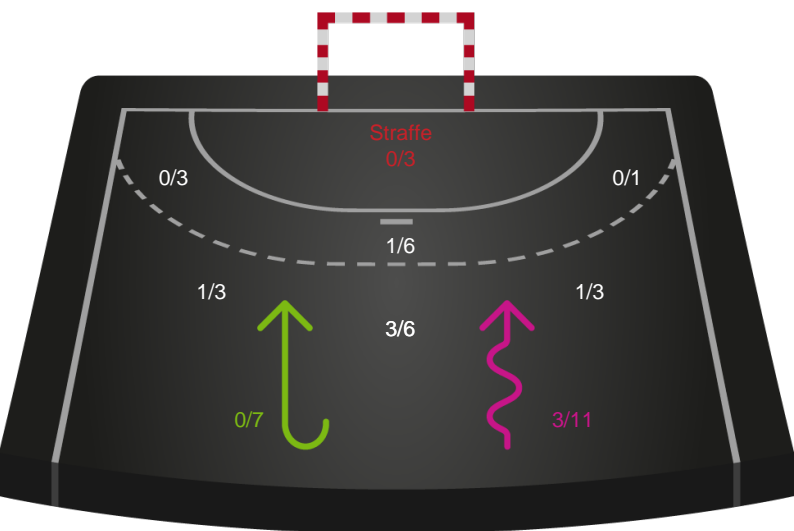

Skanderborg Håndbold

Redningsdiagram