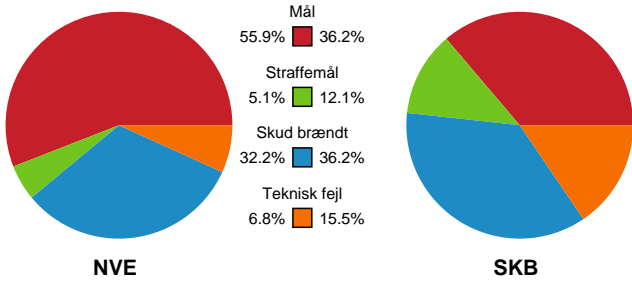

Fordeling af mål og skud

Nordvestjysk Elite - Skanderborg Håndbold - 36-28 (18-13)

Intet billede angivet

326658 / 08.02.2022, 18.30 / Gråkjær Arena - Holstebro / Bambusa Kvindeligaen - Grundspil

Angrebet sluttede med: