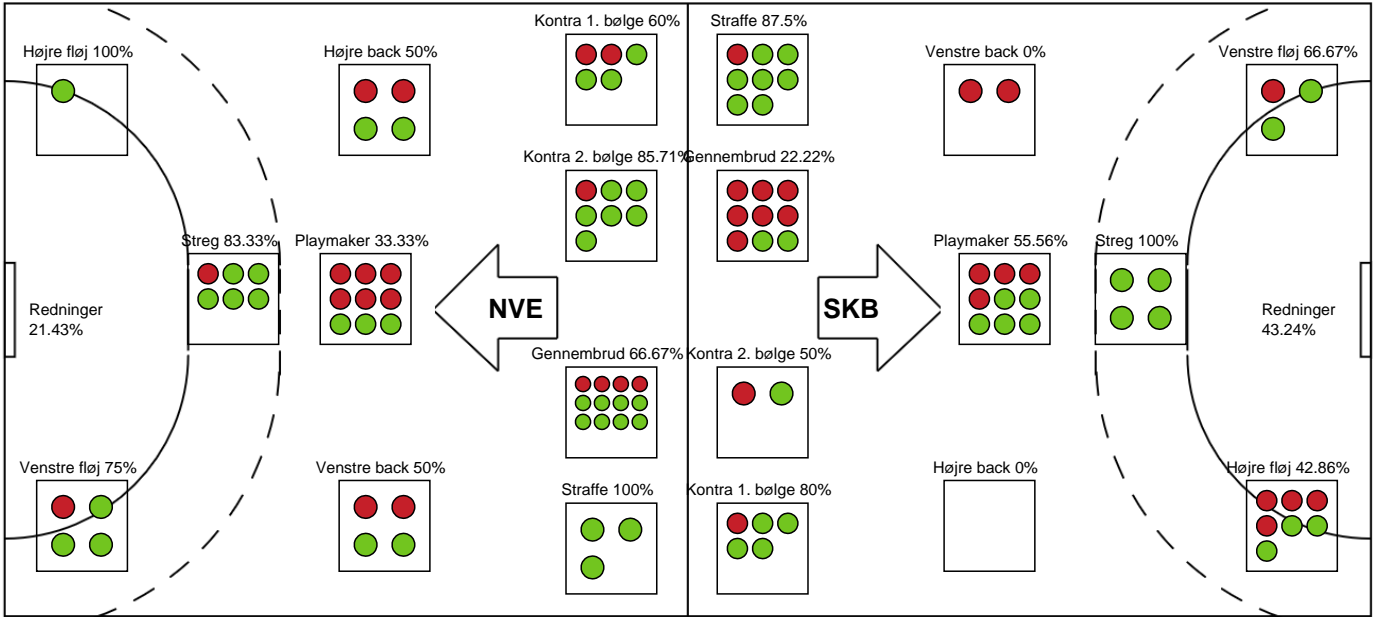

KAMPHÆNDELSER

Nordvestjysk Elite - Skanderborg Håndbold - 36-28 (18-13)

Intet billede angivet

326658 / 08.02.2022, 18.30 / Gråkjær Arena - Holstebro / Bambusa Kvindeligaen - Grundspil

Nordvestjysk Elite		Skanderborg Håndbold	
		31-26	Udvisning - 9 Mathilde STORGAARD 55:07
		31-26	Fejlaflevering - 8 Katrine LARSON 55:34
56:01	Mål - Højre fløj - 23 Sofie Brems ØSTERGAARD Assist - 4 Lærke CHRISTENSEN Målvogter - 16 Anna VENG	32-26	
		32-26	Skud reddet - Venstre fløj - 7 Emilie YTTING 56:26 Målvogter - 12 Sophie MOTH
56:32	Mål - Kontra 1. bølge - 27 Emma LAURSEN	33-26	
		33-26	Team timeout 56:37
		33-26	Skud reddet - Gennembrud - 8 Katrine LARSON 56:57 Målvogter - 12 Sophie MOTH
57:14	Mål - Streg - 13 Julie GANTZEL Assist - 7 Jenny Helen CARLSON Målvogter - 13 Claudia ROMPEN	34-26	
		34-26	Skud reddet - Gennembrud - 8 Katrine LARSON 57:28 Retur Målvogter - 12 Sophie MOTH
		34-27	Mål - Playmaker - 15 Cecilie Mørch HANSEN 57:58 Målvogter - 12 Sophie MOTH
59:04	Mål - Venstre fløj - 17 Emilie Bastrup BERTELSEN Assist - 7 Jenny Helen CARLSON Målvogter - 13 Claudia ROMPEN	35-27	
		35-28	Mål - Streg - 3 Sarah Vest KIRKELØKKE 59:29 Assist - 10 Stine Opstrup KRISTENSEN Målvogter - 12 Sophie MOTH
59:54	Mål - Venstre back - 31 Andrea West BENDTSEN Målvogter - 13 Claudia ROMPEN	36-28	
60:00	Fuldtid kl 13:04:57	36-28	
60:00	Kamp slut kl 13:04:57	36-28	

Fordeling af mål og skud

Nordvestjysk Elite - Skanderborg Håndbold - 36-28 (18-13)

Intet billede angivet

326658 / 08.02.2022, 18.30 / Gråkjær Arena - Holstebro / Bambusa Kvindeligaen - Grundspil

Angrebet sluttede med: