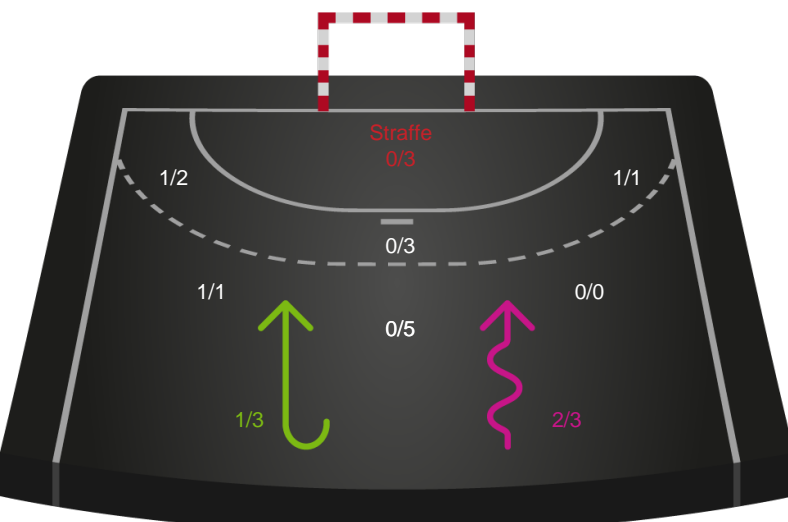

Shotplot for Anden halvleg

Nordvestjysk Elite - Skanderborg Håndbold - 36-28 (18-13)

326658 / 08.02.2022, 18.30 / Gråkjær Arena - Holstebro / Bambusa Kvindeligaen - Grundspil

Intet billede angivet

Nordvestjysk Elite

Redningsdiagram