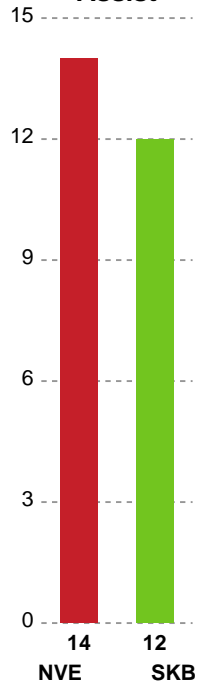

KAMPHÆNDELSER

Nordvestjysk Elite - Skanderborg Håndbold - 36-28 (18-13)

Intet billede angivet

326658 / 08.02.2022, 18.30 / Gråkjær Arena - Holstebro / Bambusa Kvindeligaen - Grundspil

Nordvestjysk Elite		Skanderborg Håndbold	
		31-26	Udvisning - 9 Mathilde STORGAARD 55:07
		31-26	Fejlaflevering - 8 Katrine LARSON 55:34
56:01	Mål - Højre fløj - 23 Sofie Brems ØSTERGAARD Assist - 4 Lærke CHRISTENSEN Målvogter - 16 Anna VENG	32-26	
		32-26	Skud reddet - Venstre fløj - 7 Emilie YTTING 56:26 Målvogter - 12 Sophie MOTH
56:32	Mål - Kontra 1. bølge - 27 Emma LAURSEN	33-26	
		33-26	Team timeout 56:37
		33-26	Skud reddet - Gennembrud - 8 Katrine LARSON 56:57 Målvogter - 12 Sophie MOTH
57:14	Mål - Streg - 13 Julie GANTZEL Assist - 7 Jenny Helen CARLSON Målvogter - 13 Claudia ROMPEN	34-26	
		34-26	Skud reddet - Gennembrud - 8 Katrine LARSON 57:28 Retur Målvogter - 12 Sophie MOTH
		34-27	Mål - Playmaker - 15 Cecilie Mørch HANSEN 57:58 Målvogter - 12 Sophie MOTH
59:04	Mål - Venstre fløj - 17 Emilie Bastrup BERTELSEN Assist - 7 Jenny Helen CARLSON Målvogter - 13 Claudia ROMPEN	35-27	
		35-28	Mål - Streg - 3 Sarah Vest KIRKELØKKE 59:29 Assist - 10 Stine Opstrup KRISTENSEN Målvogter - 12 Sophie MOTH
59:54	Mål - Venstre back - 31 Andrea West BENDTSEN Målvogter - 13 Claudia ROMPEN	36-28	
60:00	Fuldtid kl 13:04:57	36-28	
60:00	Kamp slut kl 13:04:57	36-28	

Fordeling af mål og skud

Nordvestjysk Elite - Skanderborg Håndbold - 36-28 (18-13)

Intet billede angivet

326658 / 08.02.2022, 18.30 / Gråkjær Arena - Holstebro / Bambusa Kvindeligaen - Grundspil

Angrebet sluttede med:

Teknisk fejl

2 min

Assist

Skuddene endte med:

Regelbrud
Tabt bold
Fejlaflevering

● = Tekniske fejl — = 2 min

Målforskel i løbet af kampen

Shotplot for Første halvleg