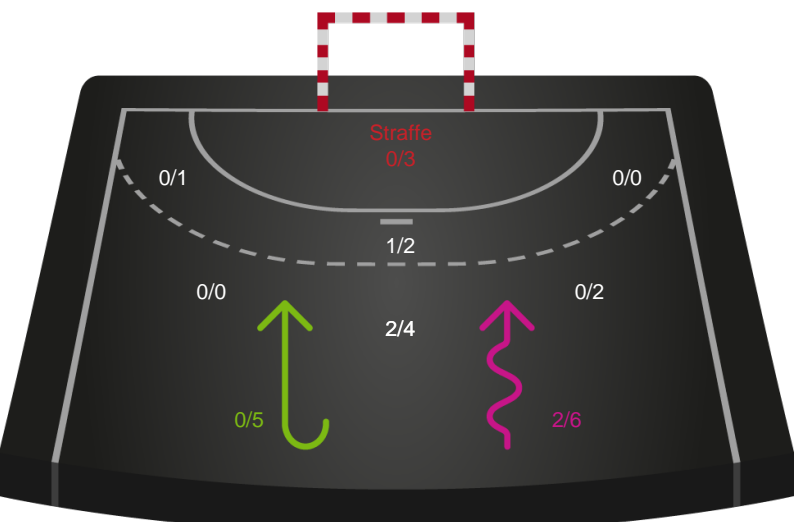

Skanderborg Håndbold

Redningsdiagram