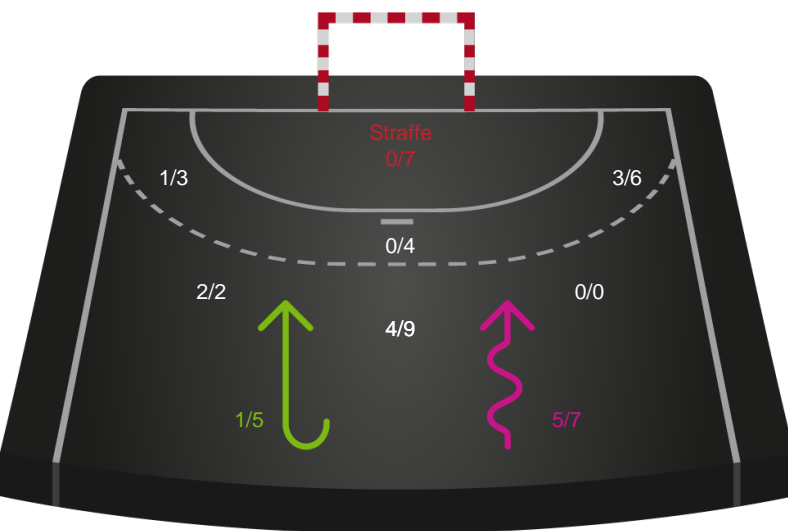

Shotplot for Total

Nordvestjysk Elite - Skanderborg Håndbold - 36-28 (18-13)

326658 / 08.02.2022, 18.30 / Gråkjær Arena - Holstebro / Bambusa Kvindeligaen - Grundspil

Intet billede angivet

Nordvestjysk Elite

Redningsdiagram