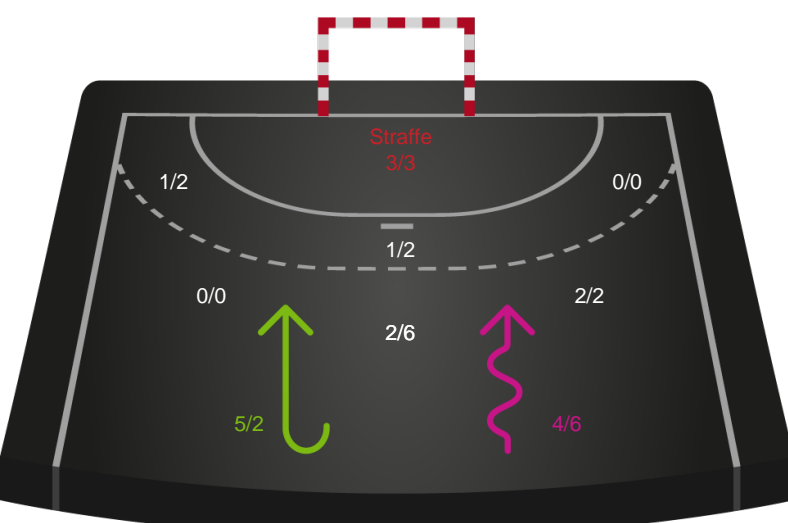

Kontra

Gennembrud

Skanderborg Håndbold

Skuddiagram

Kontra

Gennembrud

Shotplot for Anden halvleg

Nordvestjysk Elite - Skanderborg Håndbold - 36-28 (18-13)