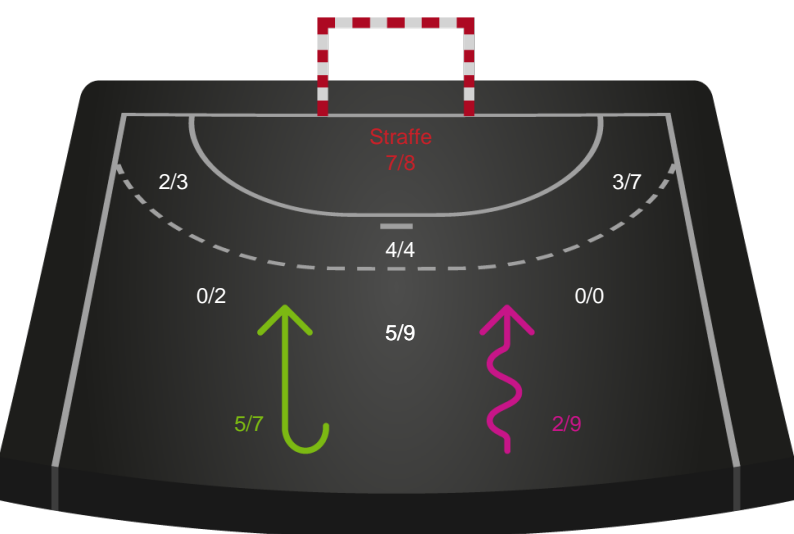

Skanderborg Håndbold

Skuddiagram