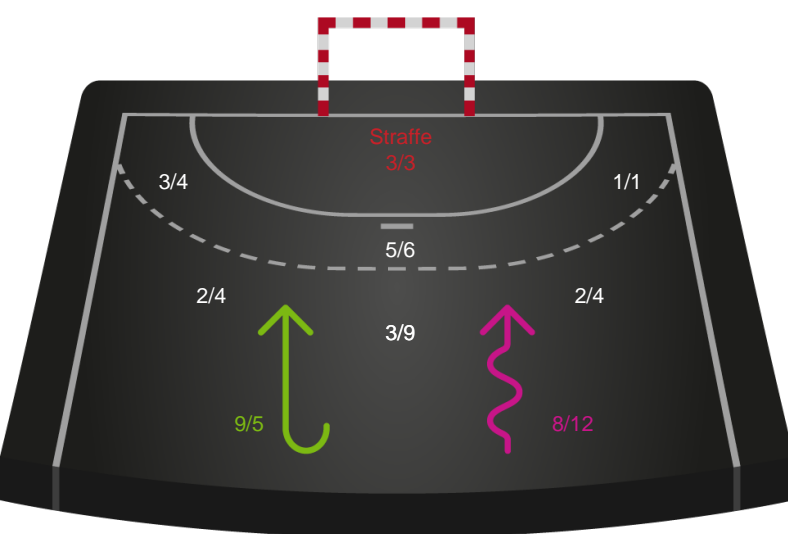

Nordvestjysk Elite

Skuddiagram