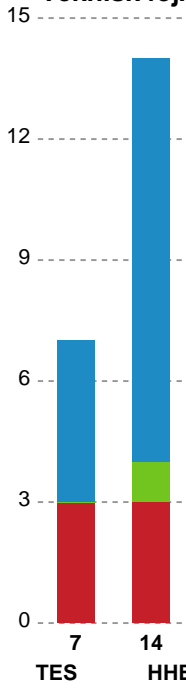

Teknisk fejl