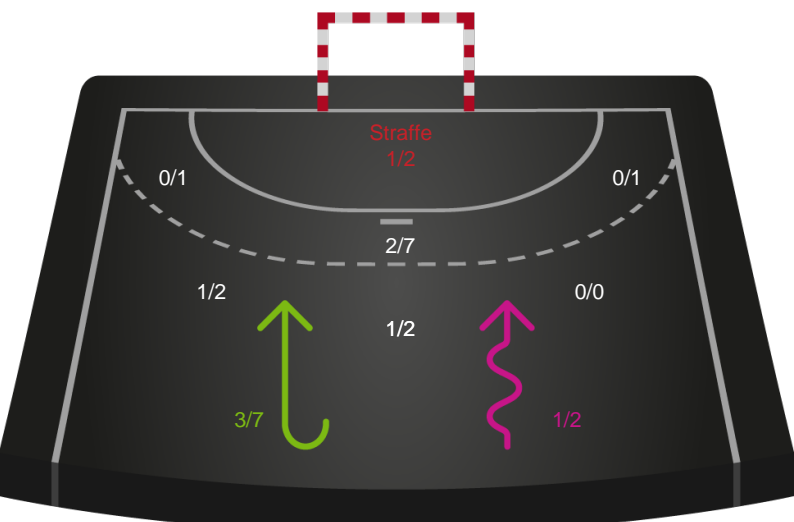

Horsens Håndbold Elite

Redningsdiagram