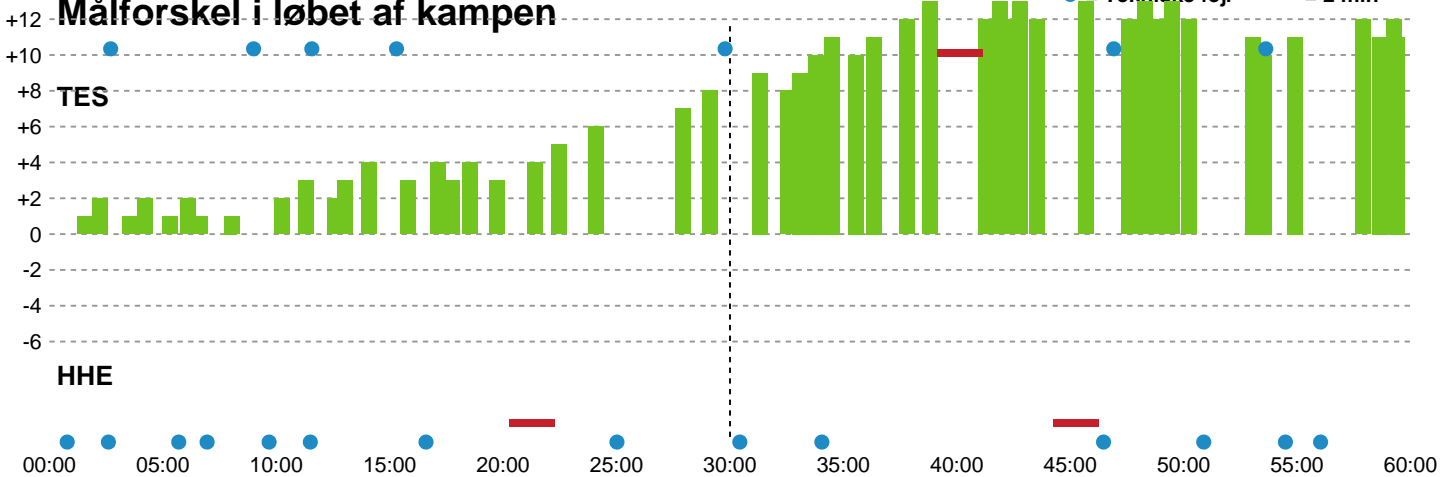

Fordeling af mål og skud

Team Esbjerg - Horsens Håndbold Elite - 31-20 (16-8)

256231 / 27.01.2021, 18.30 / Blue Water Dokken / Bambusa Kvindeligaen - Grundspil

Intet billede angivet

Angrebet sluttede med:

Skuddene endte med:

Teknisk fejl

2 min

Assist

Målforskel i løbet af kampen

Shotplot for Første halvleg

Team Esbjerg - Horsens Håndbold Elite - 31-20 (16-8)

256231 / 27.01.2021, 18.30 / Blue Water Dokken / Bambusa Kvindeligaen - Grundspil

Intet billede angivet

Team Esbjerg

Redningsdiagram

Kontra

Gennembrud

Horsens Håndbold Elite

Redningsdiagram

Kontra