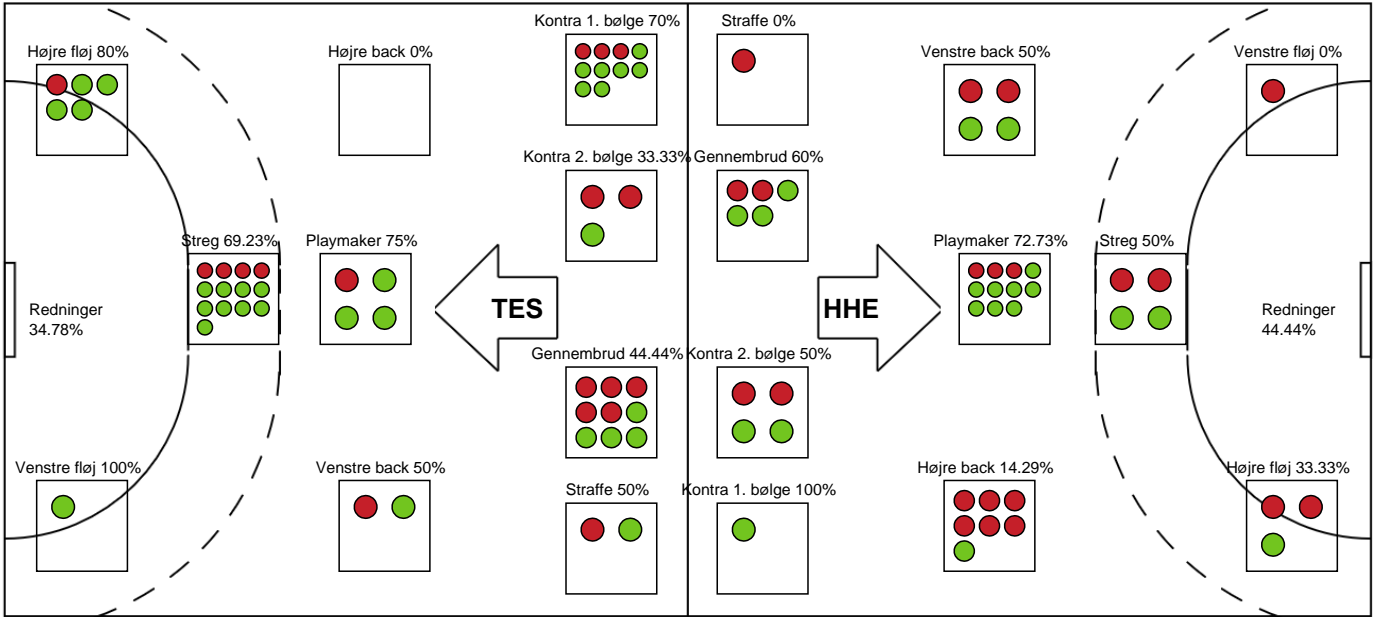

Markspillere

Nr	Navn	Mål/Skud	Straffe-mål/skud	Total Mål/Skud	Assist	Tilkendt straffe	Forårsagede straffe	Rødt kort	Tabt bold	Bold erob.	Fejl aflv.	Regelbrud	2min udvis.	MEP
2	Anne-Sofie FILTENBORG	0/1 0%	0/0 0%	0/1 0%	0	0	0	0	0	0	0	0	0	-0.28
3	Trine KNUDSEN	4/5 80%	0/0 0%	4/5 80%	2	0	0	0	0	0	4	2	0	1.05
4	Maria HOLM	0/2 0%	0/0 0%	0/2 0%	0	0	0	0	0	0	0	0	0	-0.4
5	Mette LASSEN	0/0 0%	0/0 0%	0/0 0%	1	0	1	0	0	0	0	0	1	-0.13
6	Camilla Askebjerg MADSEN	1/1 100%	0/1 0%	1/2 50%	0	0	0	0	0	0	0	0	0	0.3
7	Emilie Skøtt WINTHER	0/0 0%	0/0 0%	0/0 0%	0	0	0	0	0	0	0	0	0	0
10	Celine Holst ELKJÆR	2/2 100%	0/0 0%	2/2 100%	0	1	0	0	0	0	0	0	0	1.92
11	Melissa PETRÉN	6/13 46.15%	0/0 0%	6/13 46.15%	1	0	0	0	0	0	3	0	0	2.3
14	Julie GANTZEL	0/2 0%	0/0 0%	0/2 0%	0	0	0	0	0	0	0	0	1	-0.88
21	Frederikke GULMARK	4/8 50%	0/0 0%	4/8 50%	0	0	0	0	0	0	0	0	0	1.95
22	Daniela GUSTIN	3/5 60%	0/0 0%	3/5 60%	0	0	0	0	1	0	0	0	0	1.32
23	Susanne MADSEN	0/0 0%	0/0 0%	0/0 0%	0	0	1	0	0	0	1	1	0	-0.9
26	Maria Mose VESTERGAARD	0/1 0%	0/0 0%	0/1 0%	1	0	0	0	0	1	2	0	0	-0.43

Fordeling af mål og skud

Team Esbjerg - Horsens Håndbold Elite - 31-20 (16-8)

256231 / 27.01.2021, 18.30 / Blue Water Dokken / Bambusa Kvindeligaen - Grundspil

Intet billede angivet

Angrebet sluttede med: