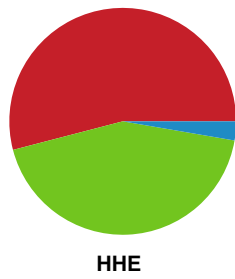

Skuddene endte med: