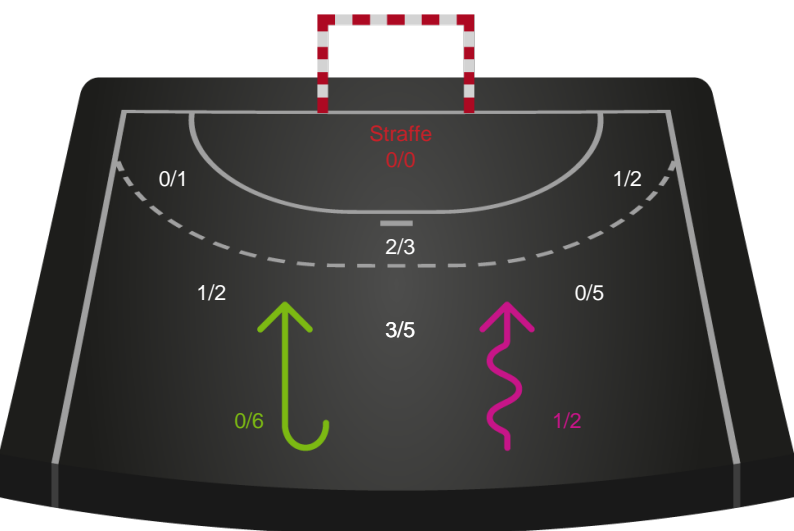

Horsens Håndbold Elite

Skuddiagram