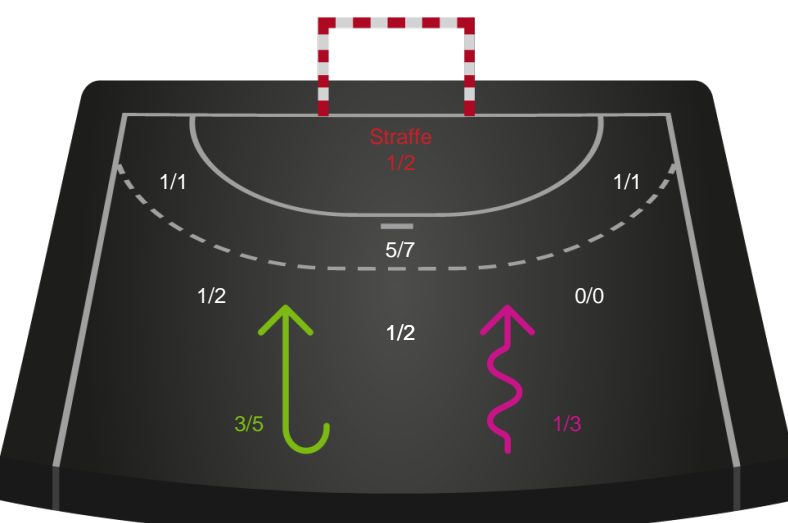

Team Esbjerg

Skuddiagram