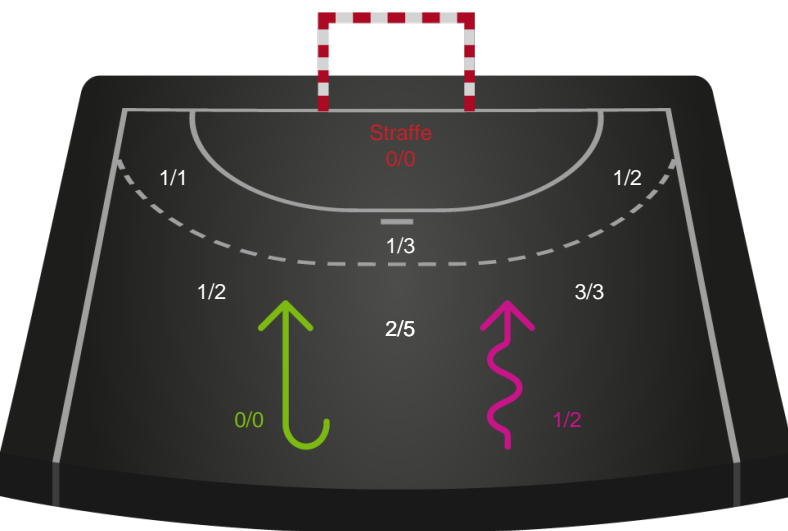

Shotplot for Første halvleg

Team Esbjerg - Horsens Håndbold Elite - 31-20 (16-8)

256231 / 27.01.2021, 18.30 / Blue Water Dokken / Bambusa Kvindeligaen - Grundspil

Intet billede angivet

Team Esbjerg

Redningsdiagram