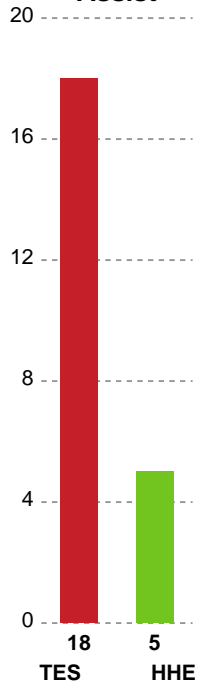

Fordeling af mål og skud

Team Esbjerg - Horsens Håndbold Elite - 31-20 (16-8)

256231 / 27.01.2021, 18.30 / Blue Water Dokken / Bambusa Kvindeligaen - Grundspil

Intet billede angivet

Angrebet sluttede med:

Skuddene endte med:

Teknisk fejl

2 min

Assist

Målforskel i løbet af kampen

Shotplot for Første halvleg

Team Esbjerg - Horsens Håndbold Elite - 31-20 (16-8)

256231 / 27.01.2021, 18.30 / Blue Water Dokken / Bambusa Kvindeligaen - Grundspil