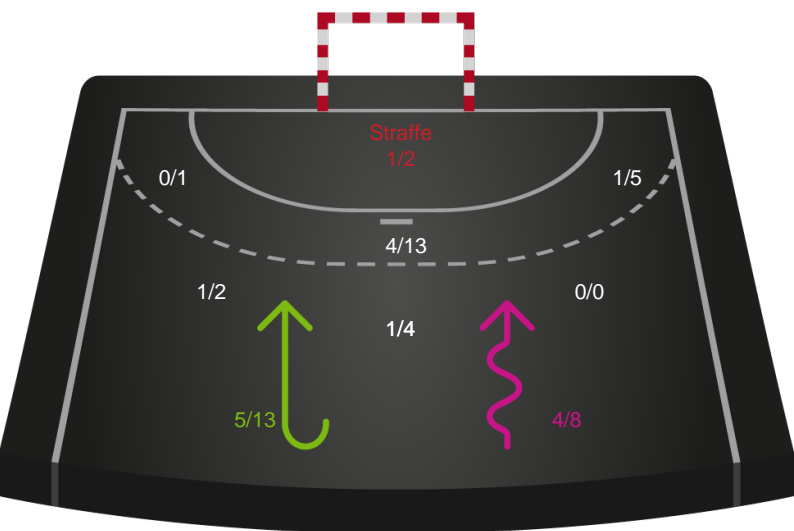

Horsens Håndbold Elite

Redningsdiagram