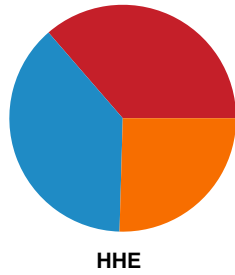

Fordeling af mål og skud

Team Esbjerg - Horsens Håndbold Elite - 31-20 (16-8)

256231 / 27.01.2021, 18.30 / Blue Water Dokken / Bambusa Kvindeligaen - Grundspil

Intet billede angivet

Angrebet sluttede med: