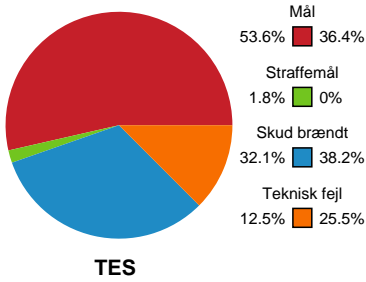

Fordeling af mål og skud

Team Esbjerg - Horsens Håndbold Elite - 31-20 (16-8)

256231 / 27.01.2021, 18.30 / Blue Water Dokken / Bambusa Kvindeligaen - Grundspil

Intet billede angivet

Angrebet sluttede med: