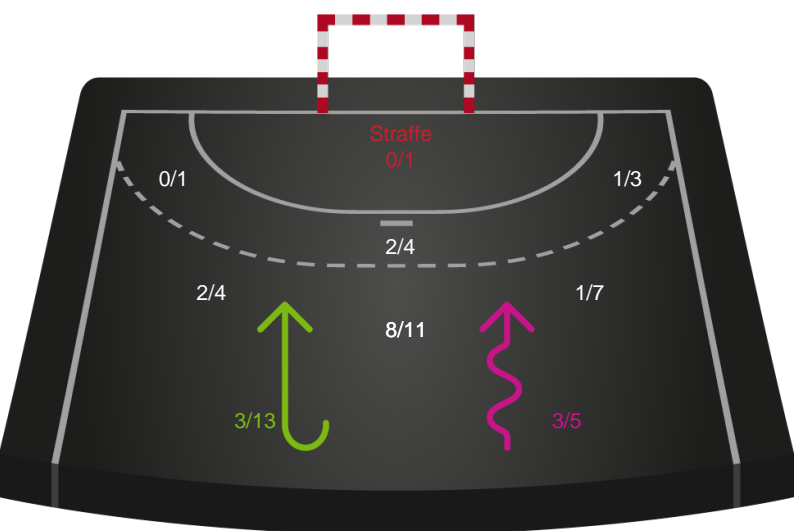

Skuddiagram

Kontra

Gennembrud

Hold statistik for Første halvleg

Team Esbjerg - Horsens Håndbold Elite - 31-20 (16-8)

256231 / 27.01.2021, 18.30 / Blue Water Dokken / Bambusa Kvindeligaen - Grundspil

Inet billede angivet