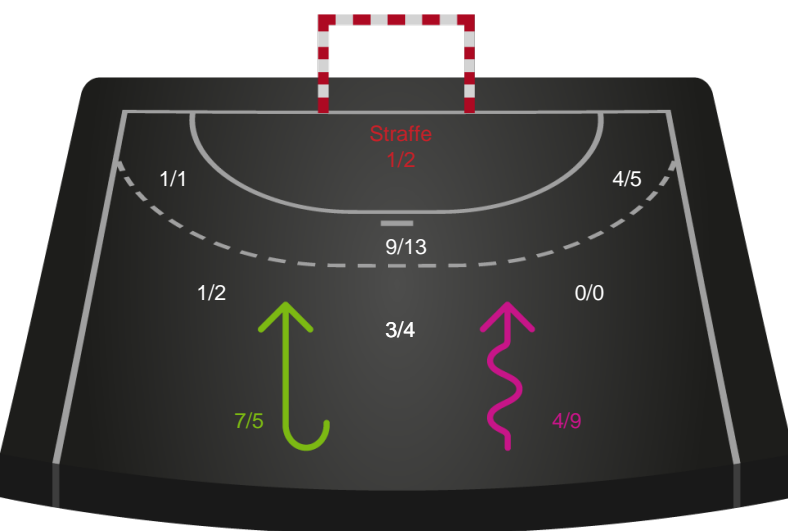

Team Esbjerg

Skuddiagram