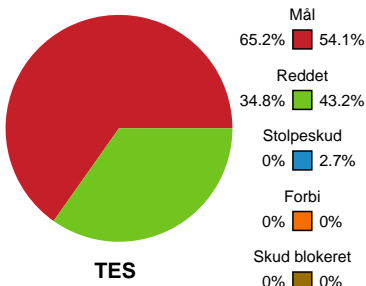

Fordeling af mål og skud

Team Esbjerg - Horsens Håndbold Elite - 31-20 (16-8)

256231 / 27.01.2021, 18.30 / Blue Water Dokken / Bambusa Kvindeligaen - Grundspil

Intet billede angivet

Angrebet sluttede med:

Skuddene endte med:

Teknisk fejl

2 min

Assist

Målforskel i løbet af kampen

Shotplot for Første halvleg

Team Esbjerg - Horsens Håndbold Elite - 31-20 (16-8)

256231 / 27.01.2021, 18.30 / Blue Water Dokken / Bambusa Kvindeligaen - Grundspil