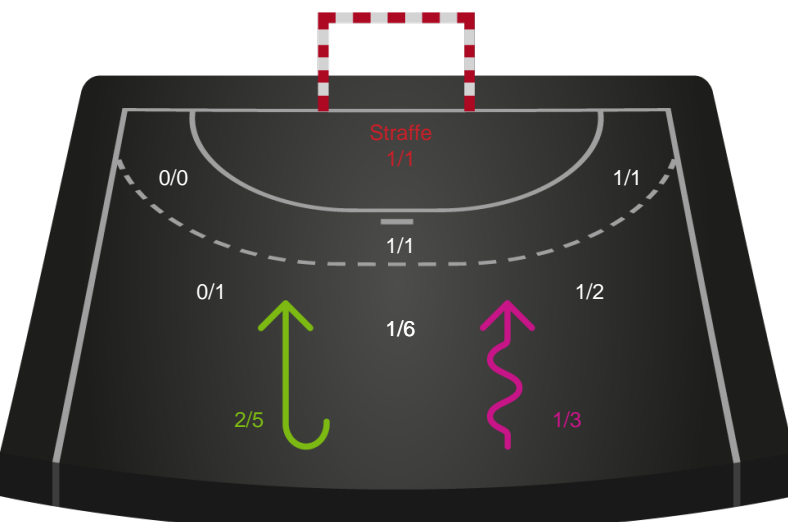

Shotplot for Anden halvleg

Team Esbjerg - Horsens Håndbold Elite - 31-20 (16-8)

256231 / 27.01.2021, 18.30 / Blue Water Dokken / Bambusa Kvindeligaen - Grundspil

Intet billede angivet

Team Esbjerg

Redningsdiagram