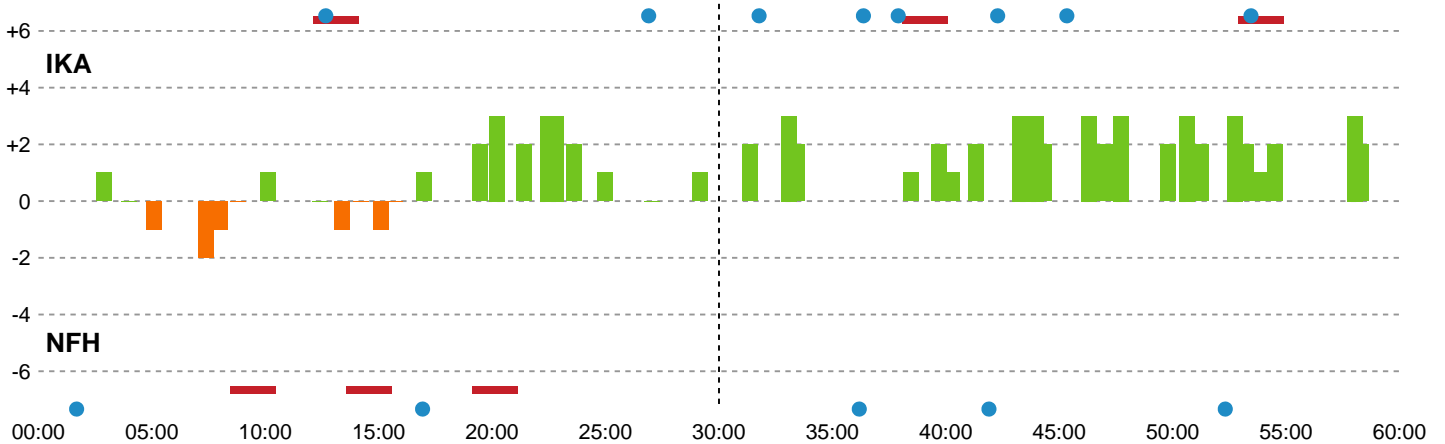

Teknisk fejl

2 min

Assist

Målforskel i løbet af kampen

Shotplot for Første halvleg

Ikast Håndbold - Nykøbing F. Håndboldklub - 24-22 (12-11)

Inet billede angivet

679440 / 13.03.2019, 19.30 / IBF Arena Hal A / HTH Ligaen - Grundspil