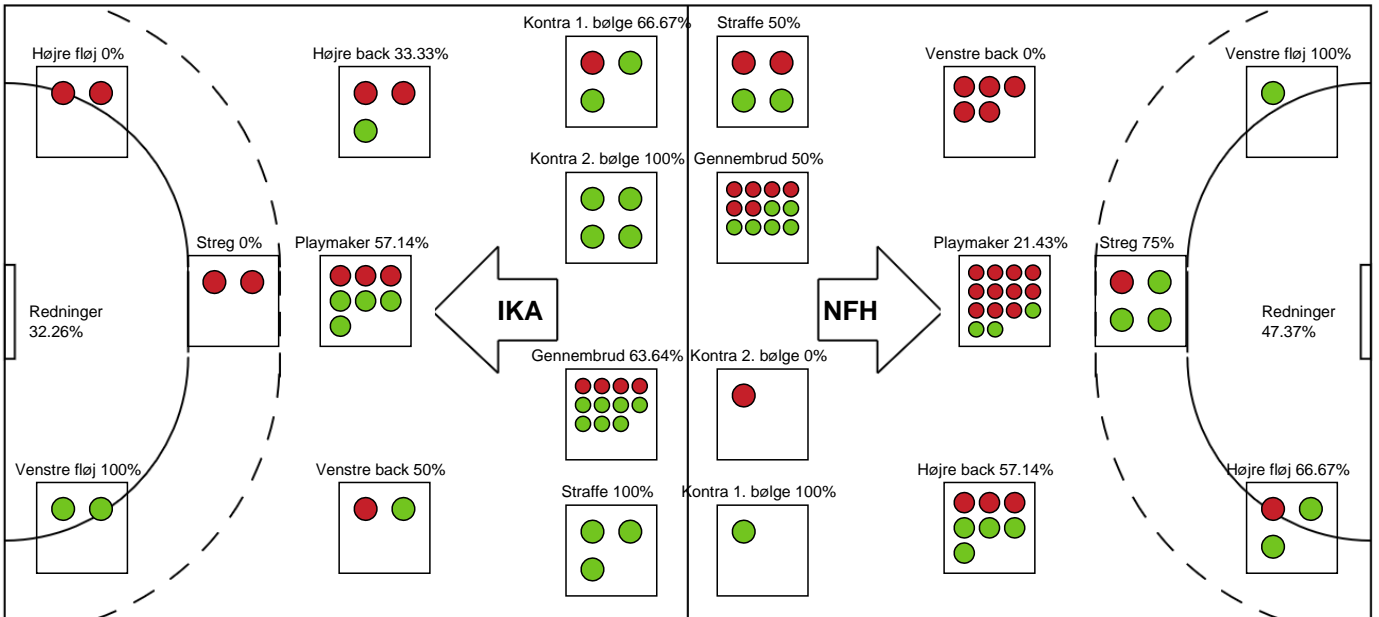

Markspillere

Nr	Navn	Mål/Skud	Straffe-mål/skud	Total Mål/Skud	Assist	Tilkendt straffe	Forårsagede straffe	Rødt kort	Tabt bold	Bold erob.	Fejl aflv.	Regelbrud	2min udvis.	MEP
5	Trine Bach TROELSEN	0/0 0%	0/0 0%	0/0 0%	2	0	0	0	0	0	0	0	0	0.5
8	Helene Gigstad FAUSKE	5/5 100%	2/2 100%	7/7 100%	1	1	0	0	0	0	1	0	0	4.97
11	Sarah IVERSEN	1/2 50%	0/0 0%	1/2 50%	0	1	0	0	0	0	1	0	0	0.47
13	Julie Gantzel PEDERSEN	0/1 0%	0/0 0%	0/1 0%	0	0	0	0	0	0	0	0	0	-0.35
15	Emma FRIIS	3/4 75%	1/1 100%	4/5 80%	0	0	0	0	0	0	0	0	0	2.35
17	Mathilde BJERREGAARD	1/1 100%	0/0 0%	1/1 100%	0	0	0	0	0	0	0	0	1	0.57
19	Annika JAKOBSEN	1/3 33.33%	0/0 0%	1/3 33.33%	0	0	1	0	0	0	0	0	0	-0.01
23	Anne Mette PEDERSEN	0/0 0%	0/0 0%	0/0 0%	0	0	1	0	0	0	0	0	0	-0.2
25	Tonje LØSETH	5/10 50%	0/0 0%	5/10 50%	1	1	1	0	1	1	1	2	2	1.26
27	Louise BURGAARD	5/10 50%	0/0 0%	5/10 50%	2	0	1	0	1	1	1	0	0	2.5

Fordeling af mål og skud

Ikast Håndbold - Nykøbing F. Håndboldklub - 24-22 (12-11)

Intet billede angivet

679440 / 13.03.2019, 19.30 / IBF Arena Hal A / HTH Ligaen - Grundspil

Angrebet sluttede med:

Skuddene endte med: