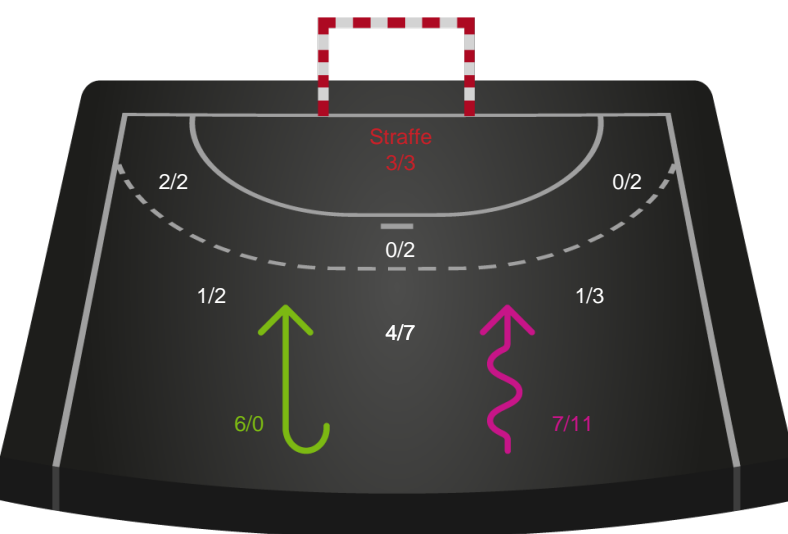

Ikast Håndbold

Skuddiagram