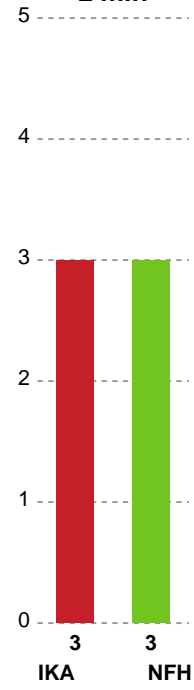

Markspillere

Nr	Navn	Mål/Skud	Straffe-mål/skud	Total Mål/Skud	Assist	Tilkendt straffe	Forårsagede straffe	Rødt kort	Tabt bold	Bold erob.	Fejl aflv.	Regelbrud	2min udvis.	MEP
5	Trine Bach TROELSEN	0/0 0%	0/0 0%	0/0 0%	2	0	0	0	0	0	0	0	0	0.5
8	Helene Gigstad FAUSKE	5/5 100%	2/2 100%	7/7 100%	1	1	0	0	0	0	1	0	0	4.97
11	Sarah IVERSEN	1/2 50%	0/0 0%	1/2 50%	0	1	0	0	0	0	1	0	0	0.47
13	Julie Gantzel PEDERSEN	0/1 0%	0/0 0%	0/1 0%	0	0	0	0	0	0	0	0	0	-0.35
15	Emma FRIIS	3/4 75%	1/1 100%	4/5 80%	0	0	0	0	0	0	0	0	0	2.35
17	Mathilde BJERREGAARD	1/1 100%	0/0 0%	1/1 100%	0	0	0	0	0	0	0	0	1	0.57
19	Annika JAKOBSEN	1/3 33.33%	0/0 0%	1/3 33.33%	0	0	1	0	0	0	0	0	0	-0.01
23	Anne Mette PEDERSEN	0/0 0%	0/0 0%	0/0 0%	0	0	1	0	0	0	0	0	0	-0.2
25	Tonje LØSETH	5/10 50%	0/0 0%	5/10 50%	1	1	1	0	1	1	1	2	2	1.26
27	Louise BURGAARD	5/10 50%	0/0 0%	5/10 50%	2	0	1	0	1	1	1	0	0	2.5

Fordeling af mål og skud

Ikast Håndbold - Nykøbing F. Håndboldklub - 24-22 (12-11)

Intet billede angivet

679440 / 13.03.2019, 19.30 / IBF Arena Hal A / HTH Ligaen - Grundspil

Angrebet sluttede med:

Skuddene endte med:

Teknisk fejl

2 min

Assist

Målforskel i løbet af kampen

Shotplot for Første halvleg

Ikast Håndbold - Nykøbing F. Håndboldklub - 24-22 (12-11)

Inet billede angivet

679440 / 13.03.2019, 19.30 / IBF Arena Hal A / HTH Ligaen - Grundspil