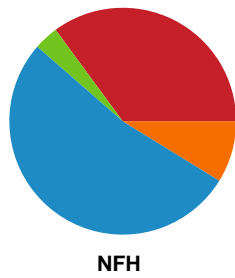

Fordeling af mål og skud

Ikast Håndbold - Nykøbing F. Håndboldklub - 24-22 (12-11)

Intet billede angivet

679440 / 13.03.2019, 19.30 / IBF Arena Hal A / HTH Ligaen - Grundspil

Angrebet sluttede med:

Skuddene endte med: