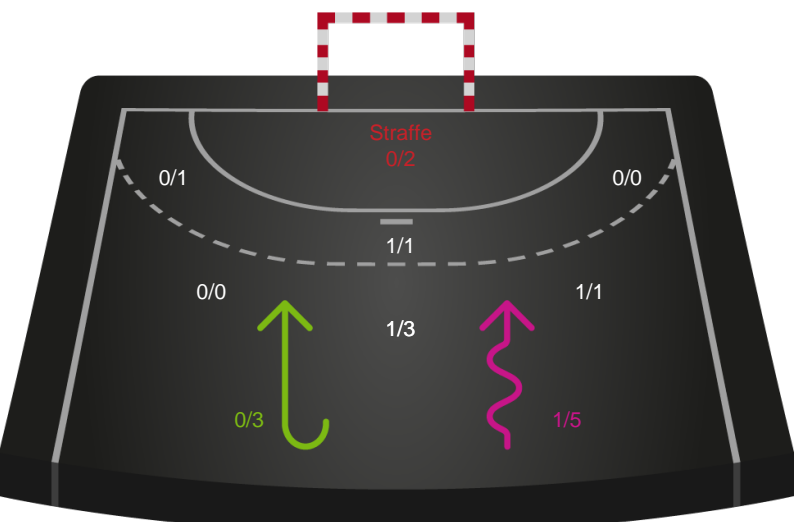

Nykøbing F. Håndboldklub

Redningsdiagram