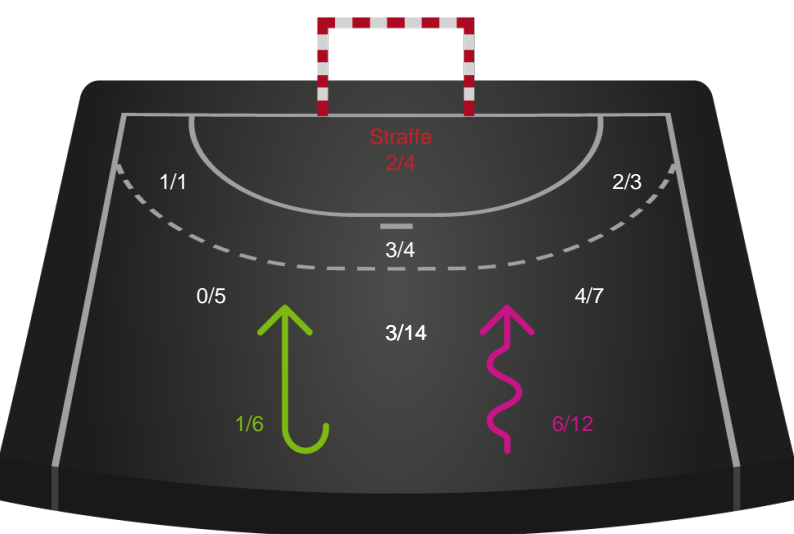

Kontra

Gennembrud

Hold statistik for Første halvleg

Ikast Håndbold - Nykøbing F. Håndboldklub - 24-22 (12-11)

Inet billede angivet

679440 / 13.03.2019, 19.30 / IBF Arena Hal A / HTH Ligaen - Grundspil

Ikast Håndbold		Nykøbing F. Håndboldklub
12	Mål i alt	11
11	Mål i alm. spil	10
1	Straffemål	1
8	Redninger i alt	6
6	Redninger i alm. spil	6
2	Strafferedninger	0
3	Kontramål	0
3	Assist	3
0	Fejlaflevering	1
1	Tabt bold	0
1	Regelfejl	1
2	Tekniske fejl i alt	2
1	Udvisninger	3
1	Team Time out	1
1	Gult kort	1
0	Direkte rødt kort	0
0	Blåt kort	0