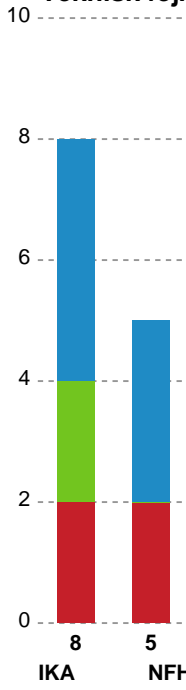

Markspillere

Nr	Navn	Mål/Skud	Straffe-mål/skud	Total Mål/Skud	Assist	Tilkendt straffe	Forårsagede straffe	Rødt kort	Tabt bold	Bold erob.	Fejl aflv.	Regelbrud	2min udvis.	MEP
5	Trine Bach TROELSEN	0/0 0%	0/0 0%	0/0 0%	2	0	0	0	0	0	0	0	0	0.5
8	Helene Gigstad FAUSKE	5/5 100%	2/2 100%	7/7 100%	1	1	0	0	0	0	1	0	0	4.97
11	Sarah IVERSEN	1/2 50%	0/0 0%	1/2 50%	0	1	0	0	0	0	1	0	0	0.47
13	Julie Gantzel PEDERSEN	0/1 0%	0/0 0%	0/1 0%	0	0	0	0	0	0	0	0	0	-0.35
15	Emma FRIIS	3/4 75%	1/1 100%	4/5 80%	0	0	0	0	0	0	0	0	0	2.35
17	Mathilde BJERREGAARD	1/1 100%	0/0 0%	1/1 100%	0	0	0	0	0	0	0	0	1	0.57
19	Annika JAKOBSEN	1/3 33.33%	0/0 0%	1/3 33.33%	0	0	1	0	0	0	0	0	0	-0.01
23	Anne Mette PEDERSEN	0/0 0%	0/0 0%	0/0 0%	0	0	1	0	0	0	0	0	0	-0.2
25	Tonje LØSETH	5/10 50%	0/0 0%	5/10 50%	1	1	1	0	1	1	1	2	2	1.26
27	Louise BURGAARD	5/10 50%	0/0 0%	5/10 50%	2	0	1	0	1	1	1	0	0	2.5

Fordeling af mål og skud

Ikast Håndbold - Nykøbing F. Håndboldklub - 24-22 (12-11)

Intet billede angivet

679440 / 13.03.2019, 19.30 / IBF Arena Hal A / HTH Ligaen - Grundspil

Angrebet sluttede med:

Skuddene endte med:

Teknisk fejl

2 min

Assist

Målforskel i løbet af kampen

Shotplot for Første halvleg

Ikast Håndbold - Nykøbing F. Håndboldklub - 24-22 (12-11)

Inet billede angivet

679440 / 13.03.2019, 19.30 / IBF Arena Hal A / HTH Ligaen - Grundspil