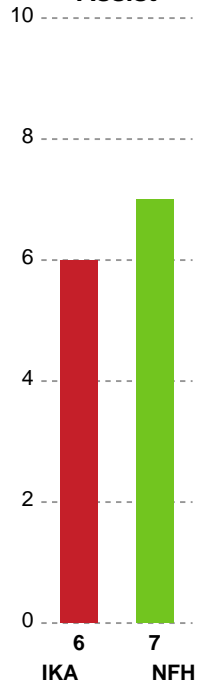

Markspillere

Nr	Navn	Mål/Skud	Straffe-mål/skud	Total Mål/Skud	Assist	Tilkendt straffe	Forårsagede straffe	Rødt kort	Tabt bold	Bold erob.	Fejl aflv.	Regelbrud	2min udvis.	MEP
5	Trine Bach TROELSEN	0/0 0%	0/0 0%	0/0 0%	2	0	0	0	0	0	0	0	0	0.5
8	Helene Gigstad FAUSKE	5/5 100%	2/2 100%	7/7 100%	1	1	0	0	0	0	1	0	0	4.97
11	Sarah IVERSEN	1/2 50%	0/0 0%	1/2 50%	0	1	0	0	0	0	1	0	0	0.47
13	Julie Gantzel PEDERSEN	0/1 0%	0/0 0%	0/1 0%	0	0	0	0	0	0	0	0	0	-0.35
15	Emma FRIIS	3/4 75%	1/1 100%	4/5 80%	0	0	0	0	0	0	0	0	0	2.35
17	Mathilde BJERREGAARD	1/1 100%	0/0 0%	1/1 100%	0	0	0	0	0	0	0	0	1	0.57
19	Annika JAKOBSEN	1/3 33.33%	0/0 0%	1/3 33.33%	0	0	1	0	0	0	0	0	0	-0.01
23	Anne Mette PEDERSEN	0/0 0%	0/0 0%	0/0 0%	0	0	1	0	0	0	0	0	0	-0.2
25	Tonje LØSETH	5/10 50%	0/0 0%	5/10 50%	1	1	1	0	1	1	1	2	2	1.26
27	Louise BURGAARD	5/10 50%	0/0 0%	5/10 50%	2	0	1	0	1	1	1	0	0	2.5

Fordeling af mål og skud

Ikast Håndbold - Nykøbing F. Håndboldklub - 24-22 (12-11)

Intet billede angivet

679440 / 13.03.2019, 19.30 / IBF Arena Hal A / HTH Ligaen - Grundspil

Angrebet sluttede med:

Skuddene endte med:

Teknisk fejl

2 min

Assist

Målforskel i løbet af kampen

Shotplot for Første halvleg

Ikast Håndbold - Nykøbing F. Håndboldklub - 24-22 (12-11)

Inet billede angivet

679440 / 13.03.2019, 19.30 / IBF Arena Hal A / HTH Ligaen - Grundspil