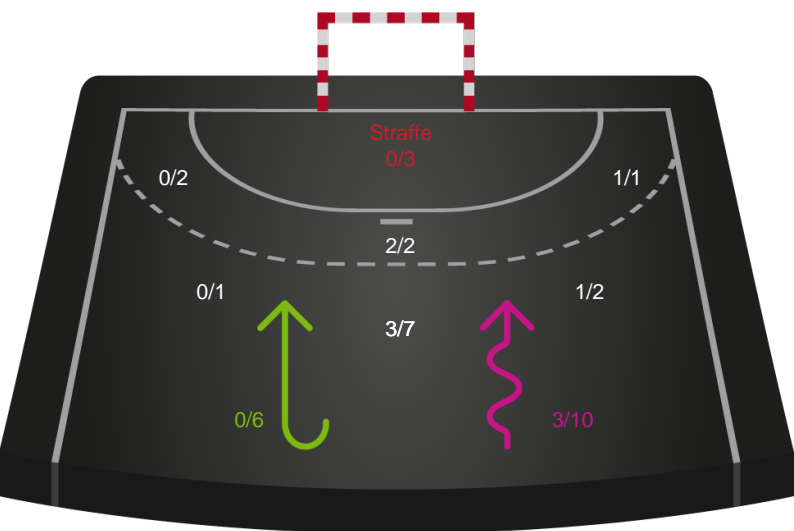

679440 / 13.03.2019, 19.30 / IBF Arena Hal A / HTH Ligaen - Grundspil

Intet billede angivet

Ikast Håndbold

Redningsdiagram

Kontra

Gennembrud

Nykøbing F. Håndboldklub

Redningsdiagram