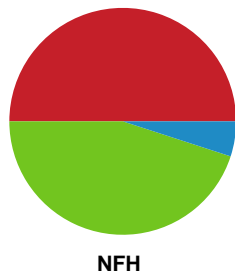

Fordeling af mål og skud

Ikast Håndbold - Nykøbing F. Håndboldklub - 24-22 (12-11)

Intet billede angivet

679440 / 13.03.2019, 19.30 / IBF Arena Hal A / HTH Ligaen - Grundspil

Angrebet sluttede med:

Skuddene endte med: