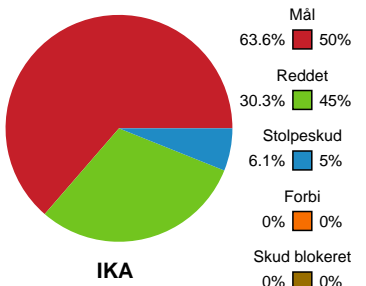

Fordeling af mål og skud

Ikast Håndbold - Nykøbing F. Håndboldklub - 24-22 (12-11)

Intet billede angivet

679440 / 13.03.2019, 19.30 / IBF Arena Hal A / HTH Ligaen - Grundspil

Angrebet sluttede med:

Skuddene endte med: