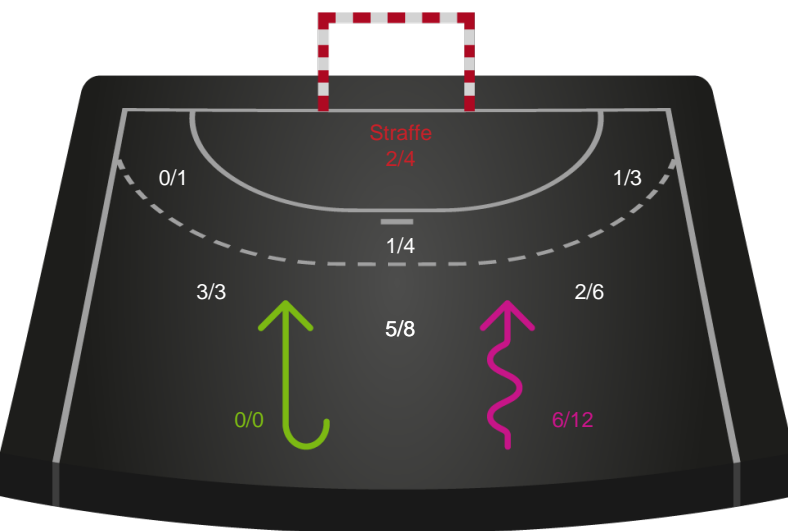

Shotplot for Total

Ikast Håndbold - Nykøbing F. Håndboldklub - 24-22 (12-11)

679440 / 13.03.2019, 19.30 / IBF Arena Hal A / HTH Ligaen - Grundspil

Intet billede angivet

Ikast Håndbold

Redningsdiagram