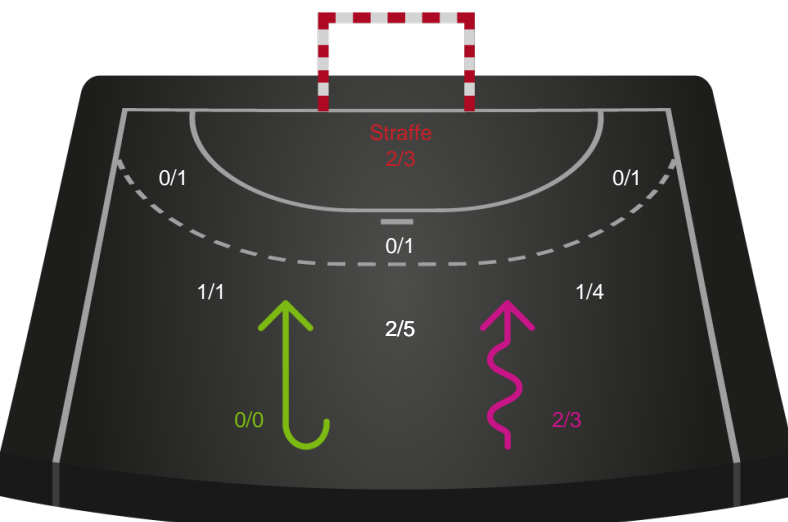

Shotplot for Første halvleg

Ikast Håndbold - Nykøbing F. Håndboldklub - 24-22 (12-11)

Inet billede angivet

679440 / 13.03.2019, 19.30 / IBF Arena Hal A / HTH Ligaen - Grundspil

Ikast Håndbold

Redningsdiagram