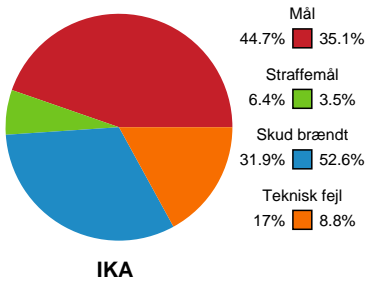

Fordeling af mål og skud

Ikast Håndbold - Nykøbing F. Håndboldklub - 24-22 (12-11)

Intet billede angivet

679440 / 13.03.2019, 19.30 / IBF Arena Hal A / HTH Ligaen - Grundspil

Angrebet sluttede med:

Skuddene endte med: