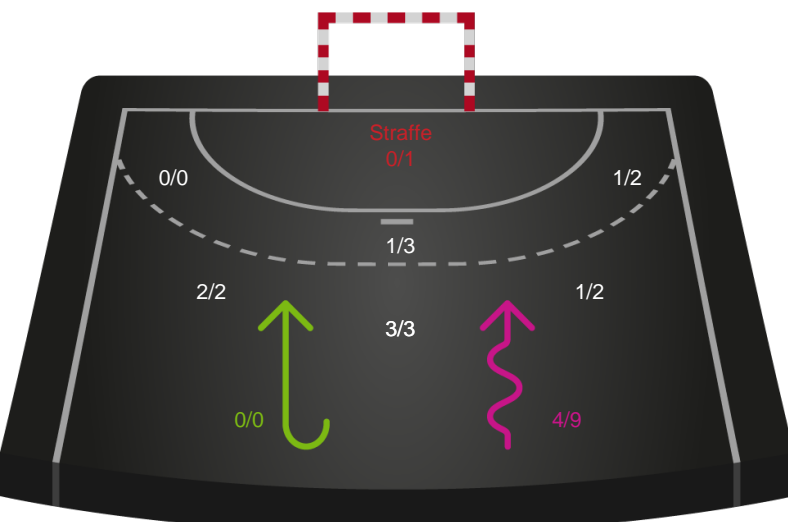

Shotplot for Anden halvleg

Ikast Håndbold - Nykøbing F. Håndboldklub - 24-22 (12-11)

679440 / 13.03.2019, 19.30 / IBF Arena Hal A / HTH Ligaen - Grundspil

Intet billede angivet

Ikast Håndbold

Redningsdiagram