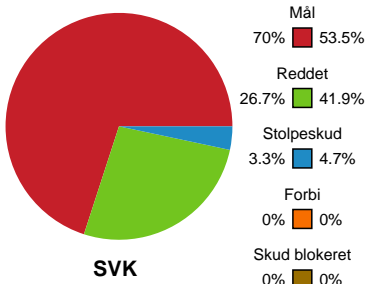

Skuddene endte med: