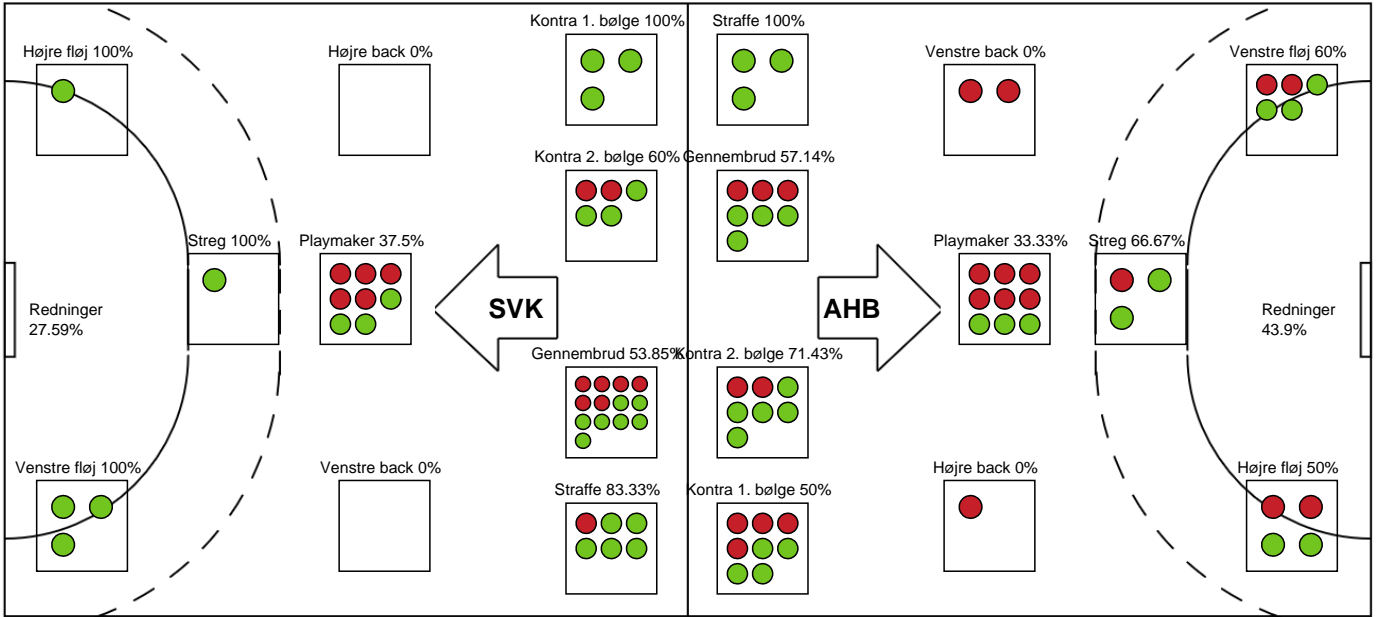

Fordeling af mål og skud

Silkeborg-Voel KFUM - Aarhus Håndbold Kvinder - 26-26 (12-12)

Intet billede angivet

326589 / 22.10.2021, 19.00 / JYSK Arena A / Bambusa Kvindeligaen - Grundspil