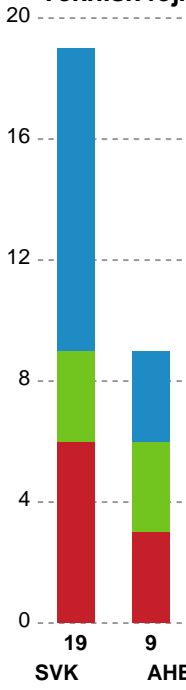

Teknisk fejl