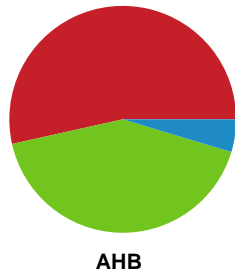

Skuddene endte med: