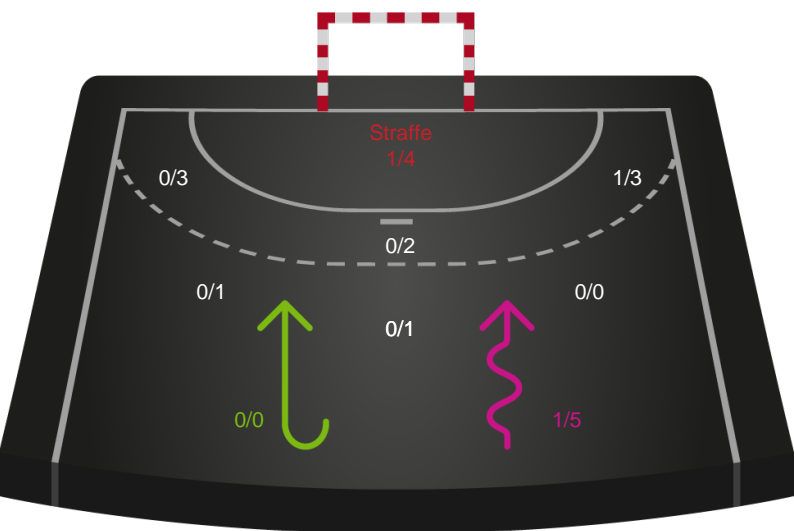

Odense Håndbold

Redningsdiagram