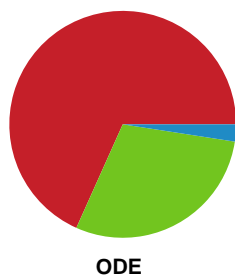

Fordeling af mål og skud

Skanderborg Håndbold - Odense Håndbold - 26-30 (10-11)

189959 / 04.11.2025, 19.00 / FREJA Arena - bane 1 / Bambuni Kvindeligaen - Grundspil

Angrebet sluttede med:

Skuddene endte med: