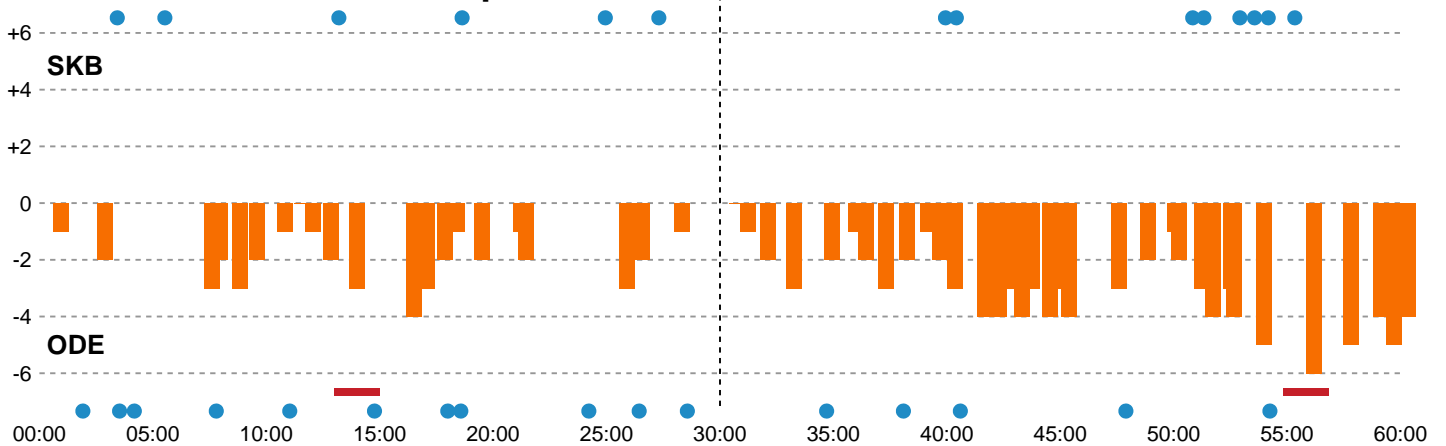

Fordeling af mål og skud

Skanderborg Håndbold - Odense Håndbold - 26-30 (10-11)

189959 / 04.11.2025, 19.00 / FREJA Arena - bane 1 / Bambuni Kvindeligaen - Grundspil

Angrebet sluttede med:

Skuddene endte med:

Teknisk fejl

2 min

Assist

Målforskel i løbet af kampen

Shotplot for Første halvleg

Skanderborg Håndbold - Odense Håndbold - 26-30 (10-11)

189959 / 04.11.2025, 19.00 / FREJA Arena - bane 1 / Bambuni Kvindeligaen - Grundspil