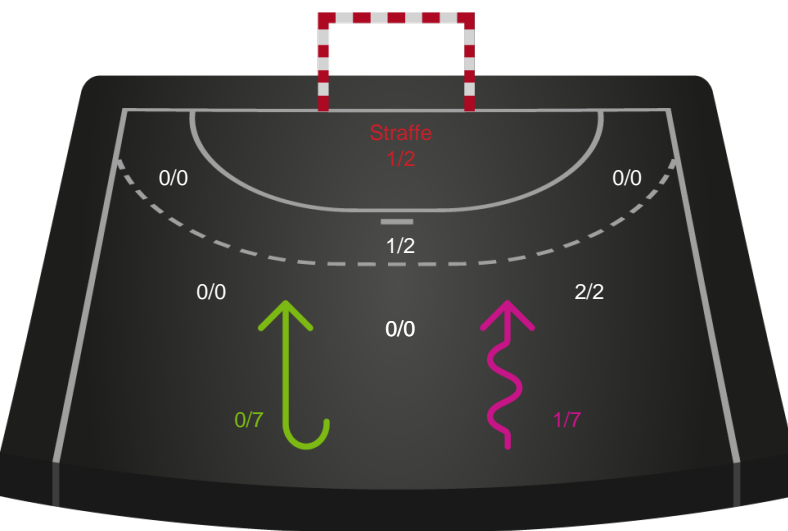

Shotplot for Anden halvleg

Skanderborg Håndbold - Odense Håndbold - 26-30 (10-11)

189959 / 04.11.2025, 19.00 / FREJA Arena - bane 1 / Bambuni Kvindeligaen - Grundspil

Skanderborg Håndbold

Redningsdiagram

Kontra