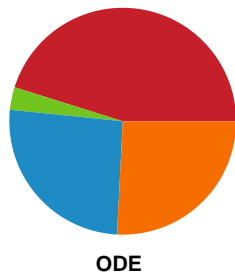

Fordeling af mål og skud

Skanderborg Håndbold - Odense Håndbold - 26-30 (10-11)

189959 / 04.11.2025, 19.00 / FREJA Arena - bane 1 / Bambuni Kvindeligaen - Grundspil

Angrebet sluttede med:

Skuddene endte med: