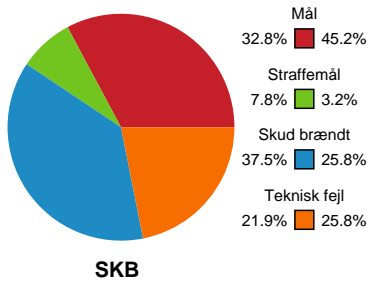

Fordeling af mål og skud

Skanderborg Håndbold - Odense Håndbold - 26-30 (10-11)

189959 / 04.11.2025, 19.00 / FREJA Arena - bane 1 / Bambuni Kvindeligaen - Grundspil

Angrebet sluttede med:

Skuddene endte med: