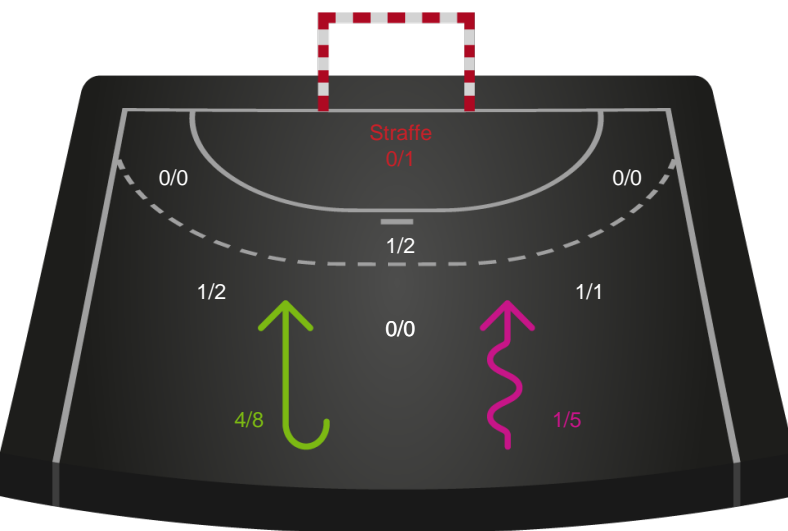

Shotplot for Første halvleg

Skanderborg Håndbold - Odense Håndbold - 26-30 (10-11)

189959 / 04.11.2025, 19.00 / FREJA Arena - bane 1 / Bambuni Kvindeligaen - Grundspil

Skanderborg Håndbold

Redningsdiagram