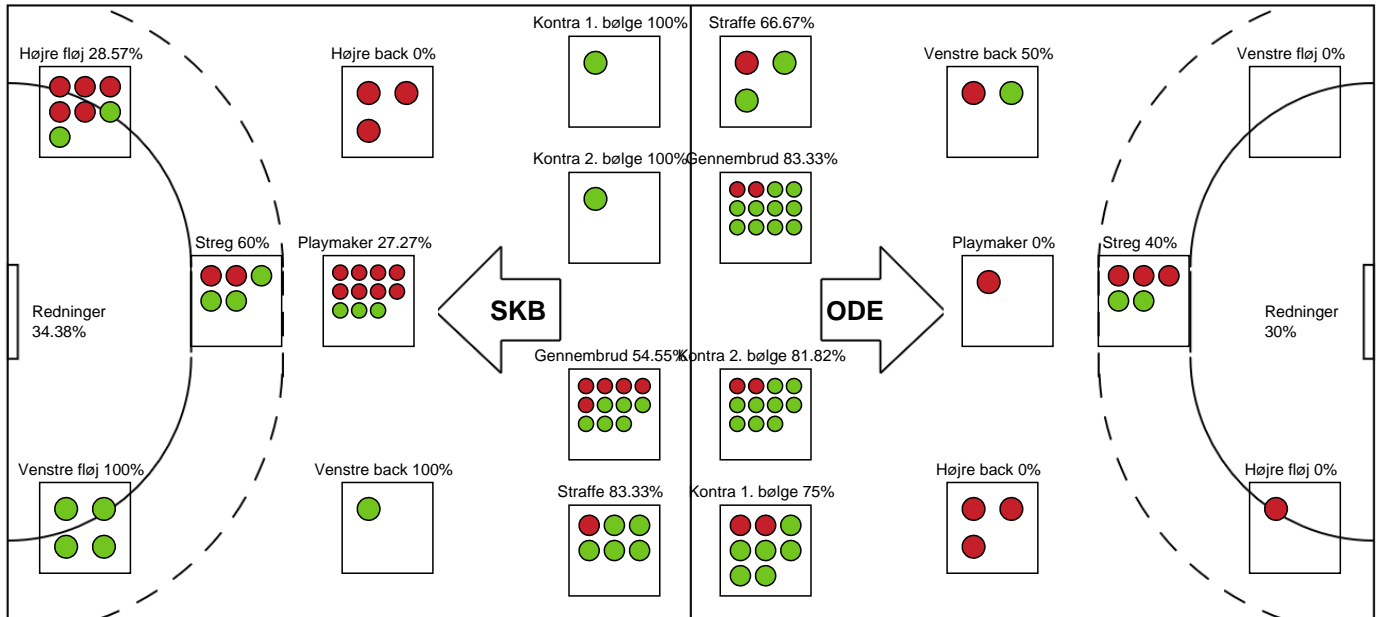

SPILLERSTATISTIK

Skanderborg Håndbold - Odense Håndbold - 26-30 (10-11)

189959 / 04.11.2025, 19.00 / FREJA Arena - bane 1 / Bambuni Kvindeligaen - Grundspil

Odense Håndbold

Målmænd

Nr	Navn	Redn/Skud	Straffe-Redn/skud	Total Redn/Skud	Mål imod	Skud forbi	Skud stolpe	Assist	Mål	Bold erob.	Fejl aflv.	Regelbrud	2 min udvis.	MEP
12	Andrea Nørklit Jørgensen	1/6 16.67%	1/4 25%	2/10 20%	8	0	1	0	0	0	0	0	0	-0.22
38	Yara ten Holte	10/26 38.46%	0/2 0%	10/28 35.71%	18	3	4	0	0	0	1	0	0	1.22

Markspillere

Nr	Navn	Mål/Skud	Straffe-mål/skud	Total Mål/Skud	Assist	Tilkendt straffe	Forårsagede straffe	Rødt kort	Tabt bold	Bold erob.	Fejl aflv.	Regelbrud	2min udvis.	MEP
3	Maren Aardahl	2/3 66.67%	0/0 0%	2/3 66.67%	2	1	0	0	1	0	0	1	0	1.72
5	Signe Bang Andersen	0/0 0%	0/0 0%	0/0 0%	0	0	0	0	0	0	0	0	0	0
7	Viola Leuchter	3/5 60%	0/0 0%	3/5 60%	2	0	0	0	0	1	3	1	0	1.25
8	Helene Fauske	4/6 66.67%	0/0 0%	4/6 66.67%	2	1	0	0	1	0	3	0	0	1.97
10	Anna Grundtvig	4/5 80%	2/3 66.67%	6/8 75%	0	0	2	0	0	2	0	2	0	2.65
11	Tina Abdulla	2/3 66.67%	0/0 0%	2/3 66.67%	0	0	0	0	0	0	0	0	1	1.14
20	Lysa Defo	2/4 50%	0/0 0%	2/4 50%	0	1	1	0	0	0	0	0	1	1.04
21	Ingvild Bakkerud	3/4 75%	0/0 0%	3/4 75%	2	0	1	0	0	0	3	0	0	1.5
22	Ragnhild Dahl	1/2 50%	0/0 0%	1/2 50%	0	0	2	0	0	0	0	0	0	0.15
23	Elma Halilcevic	0/2 0%	0/0 0%	0/2 0%	0	0	0	0	0	0	0	0	0	-0.7
33	Thale Rushfeldt Deila	7/8 87.5%	0/0 0%	7/8 87.5%	3	0	0	0	0	1	0	0	0	5.95
44	Nikita Van Der Vliet	0/1 0%	0/0 0%	0/1 0%	0	0	0	0	0	1	0	0	0	-0.05

Fordeling af mål og skud

Skanderborg Håndbold - Odense Håndbold - 26-30 (10-11)

189959 / 04.11.2025, 19.00 / FREJA Arena - bane 1 / Bambuni Kvindeligaen - Grundspil

Angrebet sluttede med:

Skuddene endte med: