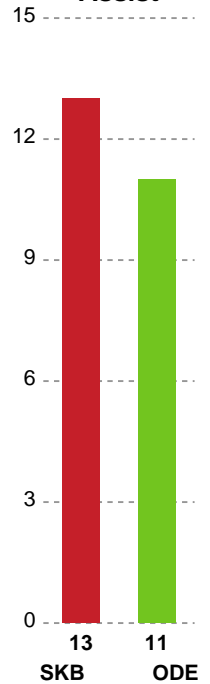

Fordeling af mål og skud

Skanderborg Håndbold - Odense Håndbold - 26-30 (10-11)

189959 / 04.11.2025, 19.00 / FREJA Arena - bane 1 / Bambuni Kvindeligaen - Grundspil

Angrebet sluttede med:

Skuddene endte med:

Teknisk fejl

2 min

Assist

Målforskel i løbet af kampen