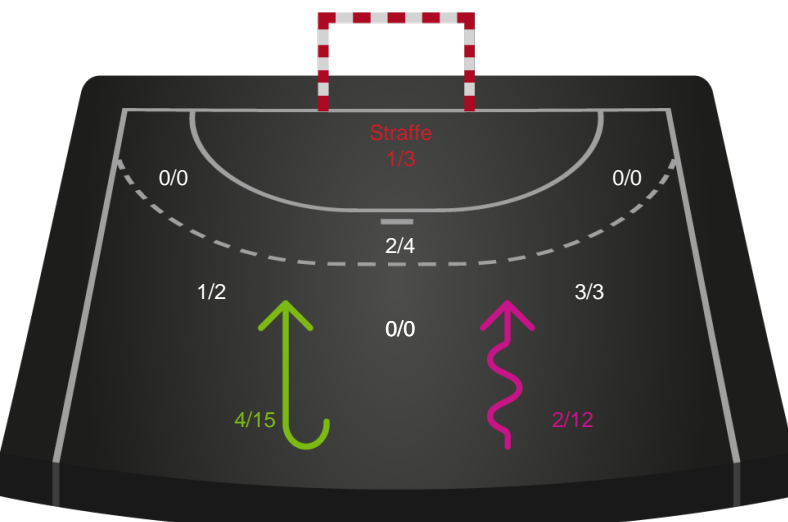

Shotplot for Total

Skanderborg Håndbold - Odense Håndbold - 26-30 (10-11)

189959 / 04.11.2025, 19.00 / FREJA Arena - bane 1 / Bambuni Kvindeligaen - Grundspil

Skanderborg Håndbold

Redningsdiagram