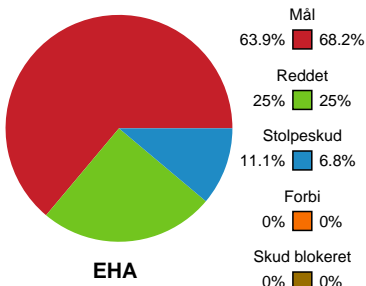

Skuddene endte med: