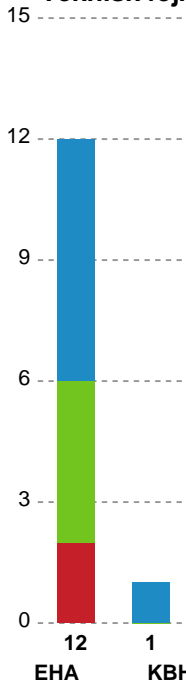

Teknisk fejl