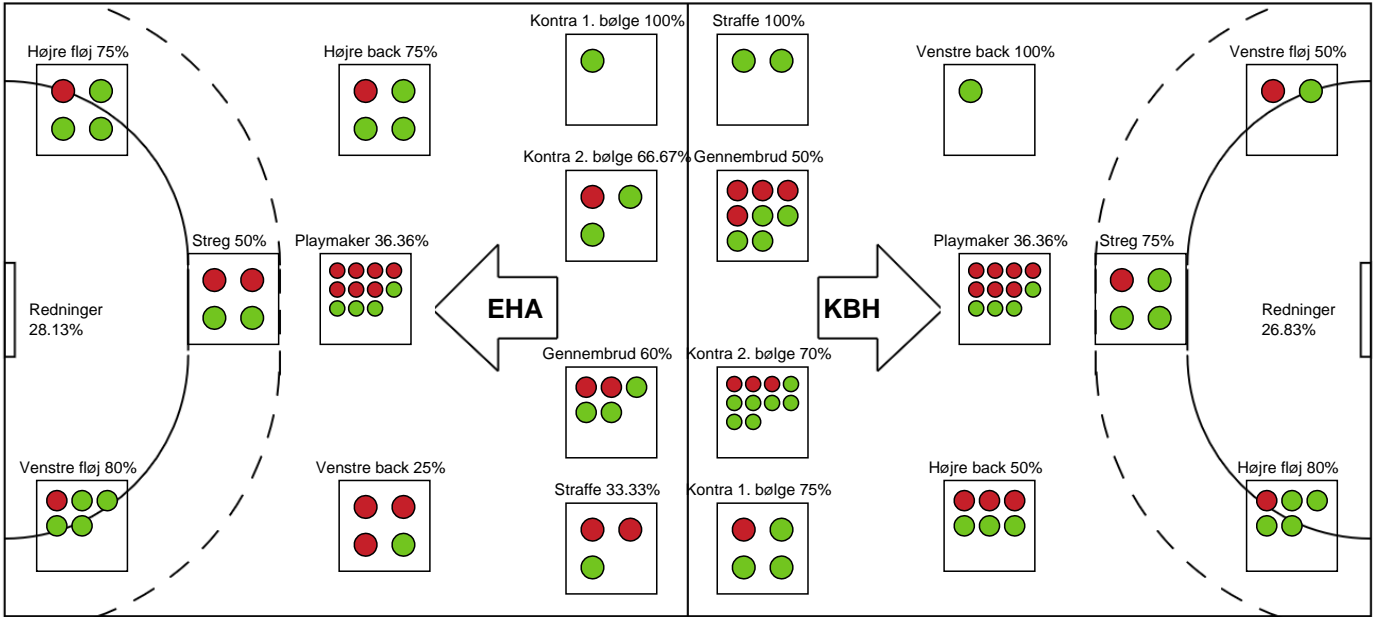

Fordeling af mål og skud

EH Aalborg - København Håndbold - 24-32 (10-15)

Intet billede angivet

125907 / 22.01.2020, 19.30 / Nr.Sundby Idr-Ctr, Hal 1 / HTH Ligaen - Grundspil