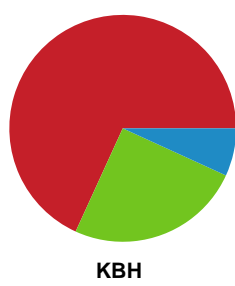

Skuddene endte med: